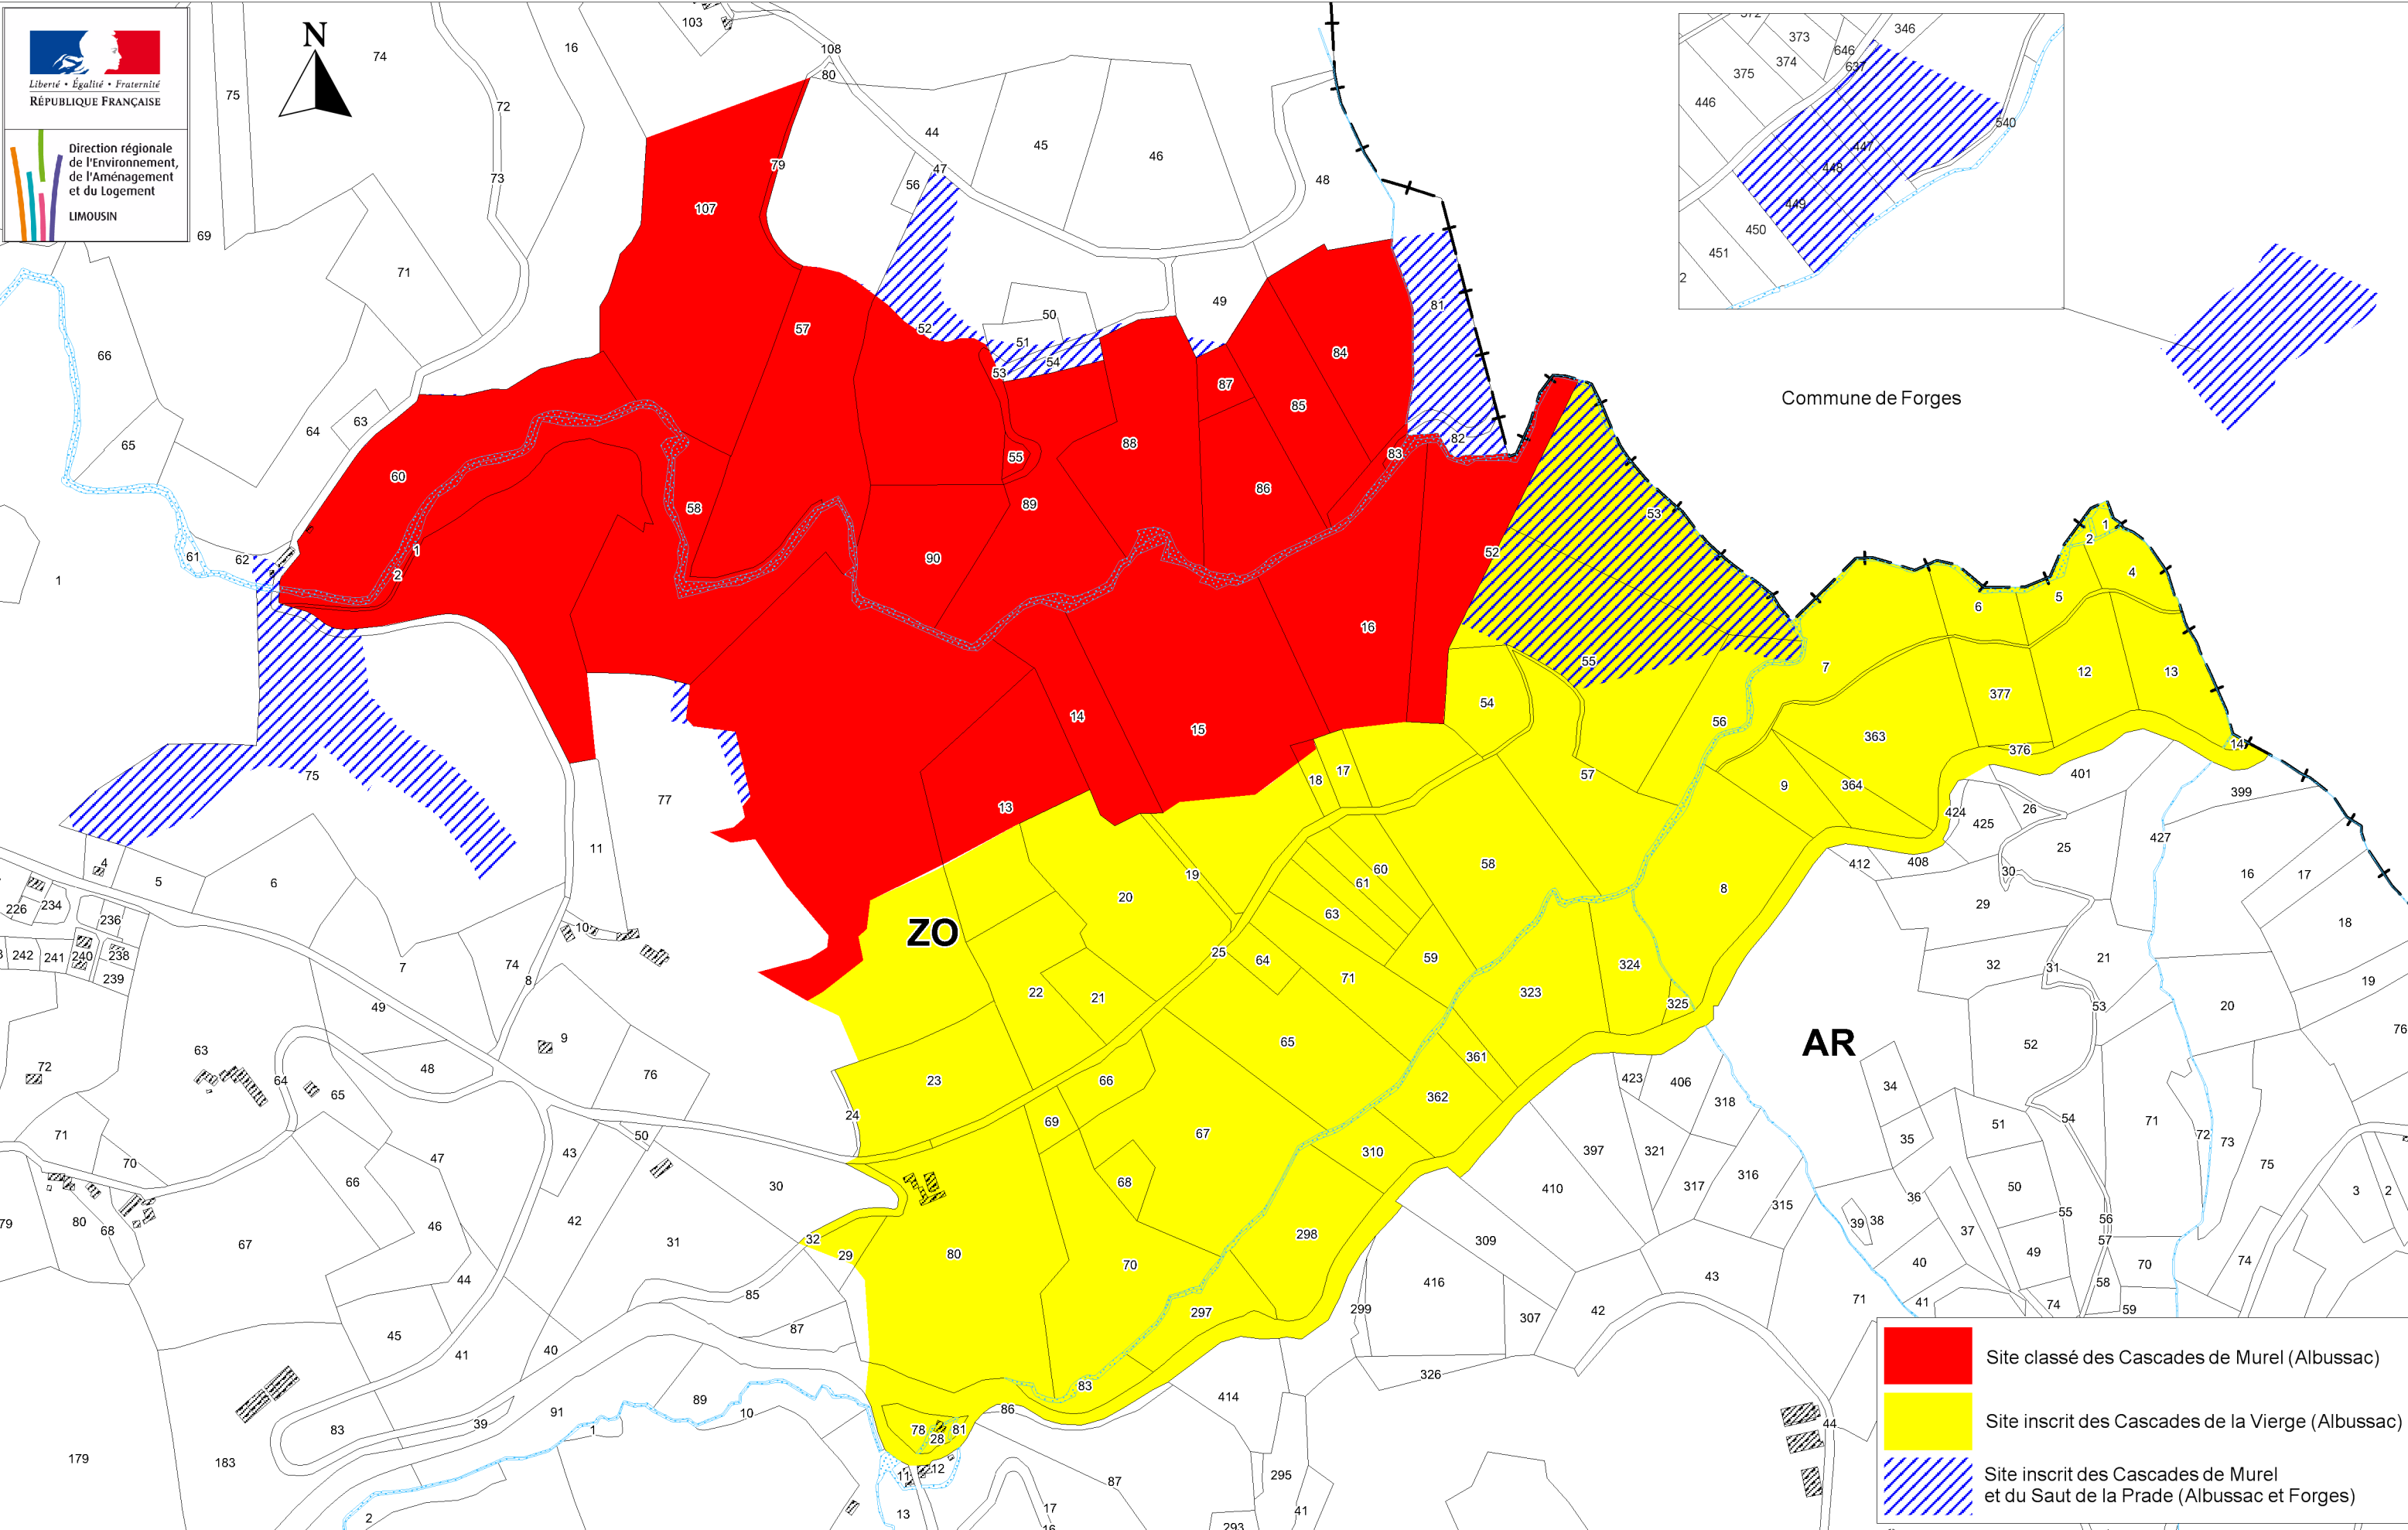

# Commune d'Albussac (Corrèze)

## Sites inscrits des Cascades de Murel, de la Vierge et du Saut de la Prade

  
 Liberté • Égalité • Fraternité  
 RÉPUBLIQUE FRANÇAISE  
  
 Direction régionale  
 de l'Environnement,  
 de l'Aménagement  
 et du Logement  
 LIMOUSIN

- Site classé des Cascades de Murel (Albussac)
- Site inscrit des Cascades de la Vierge (Albussac)
- Site inscrit des Cascades de Murel et du Saut de la Prade (Albussac et Forges)