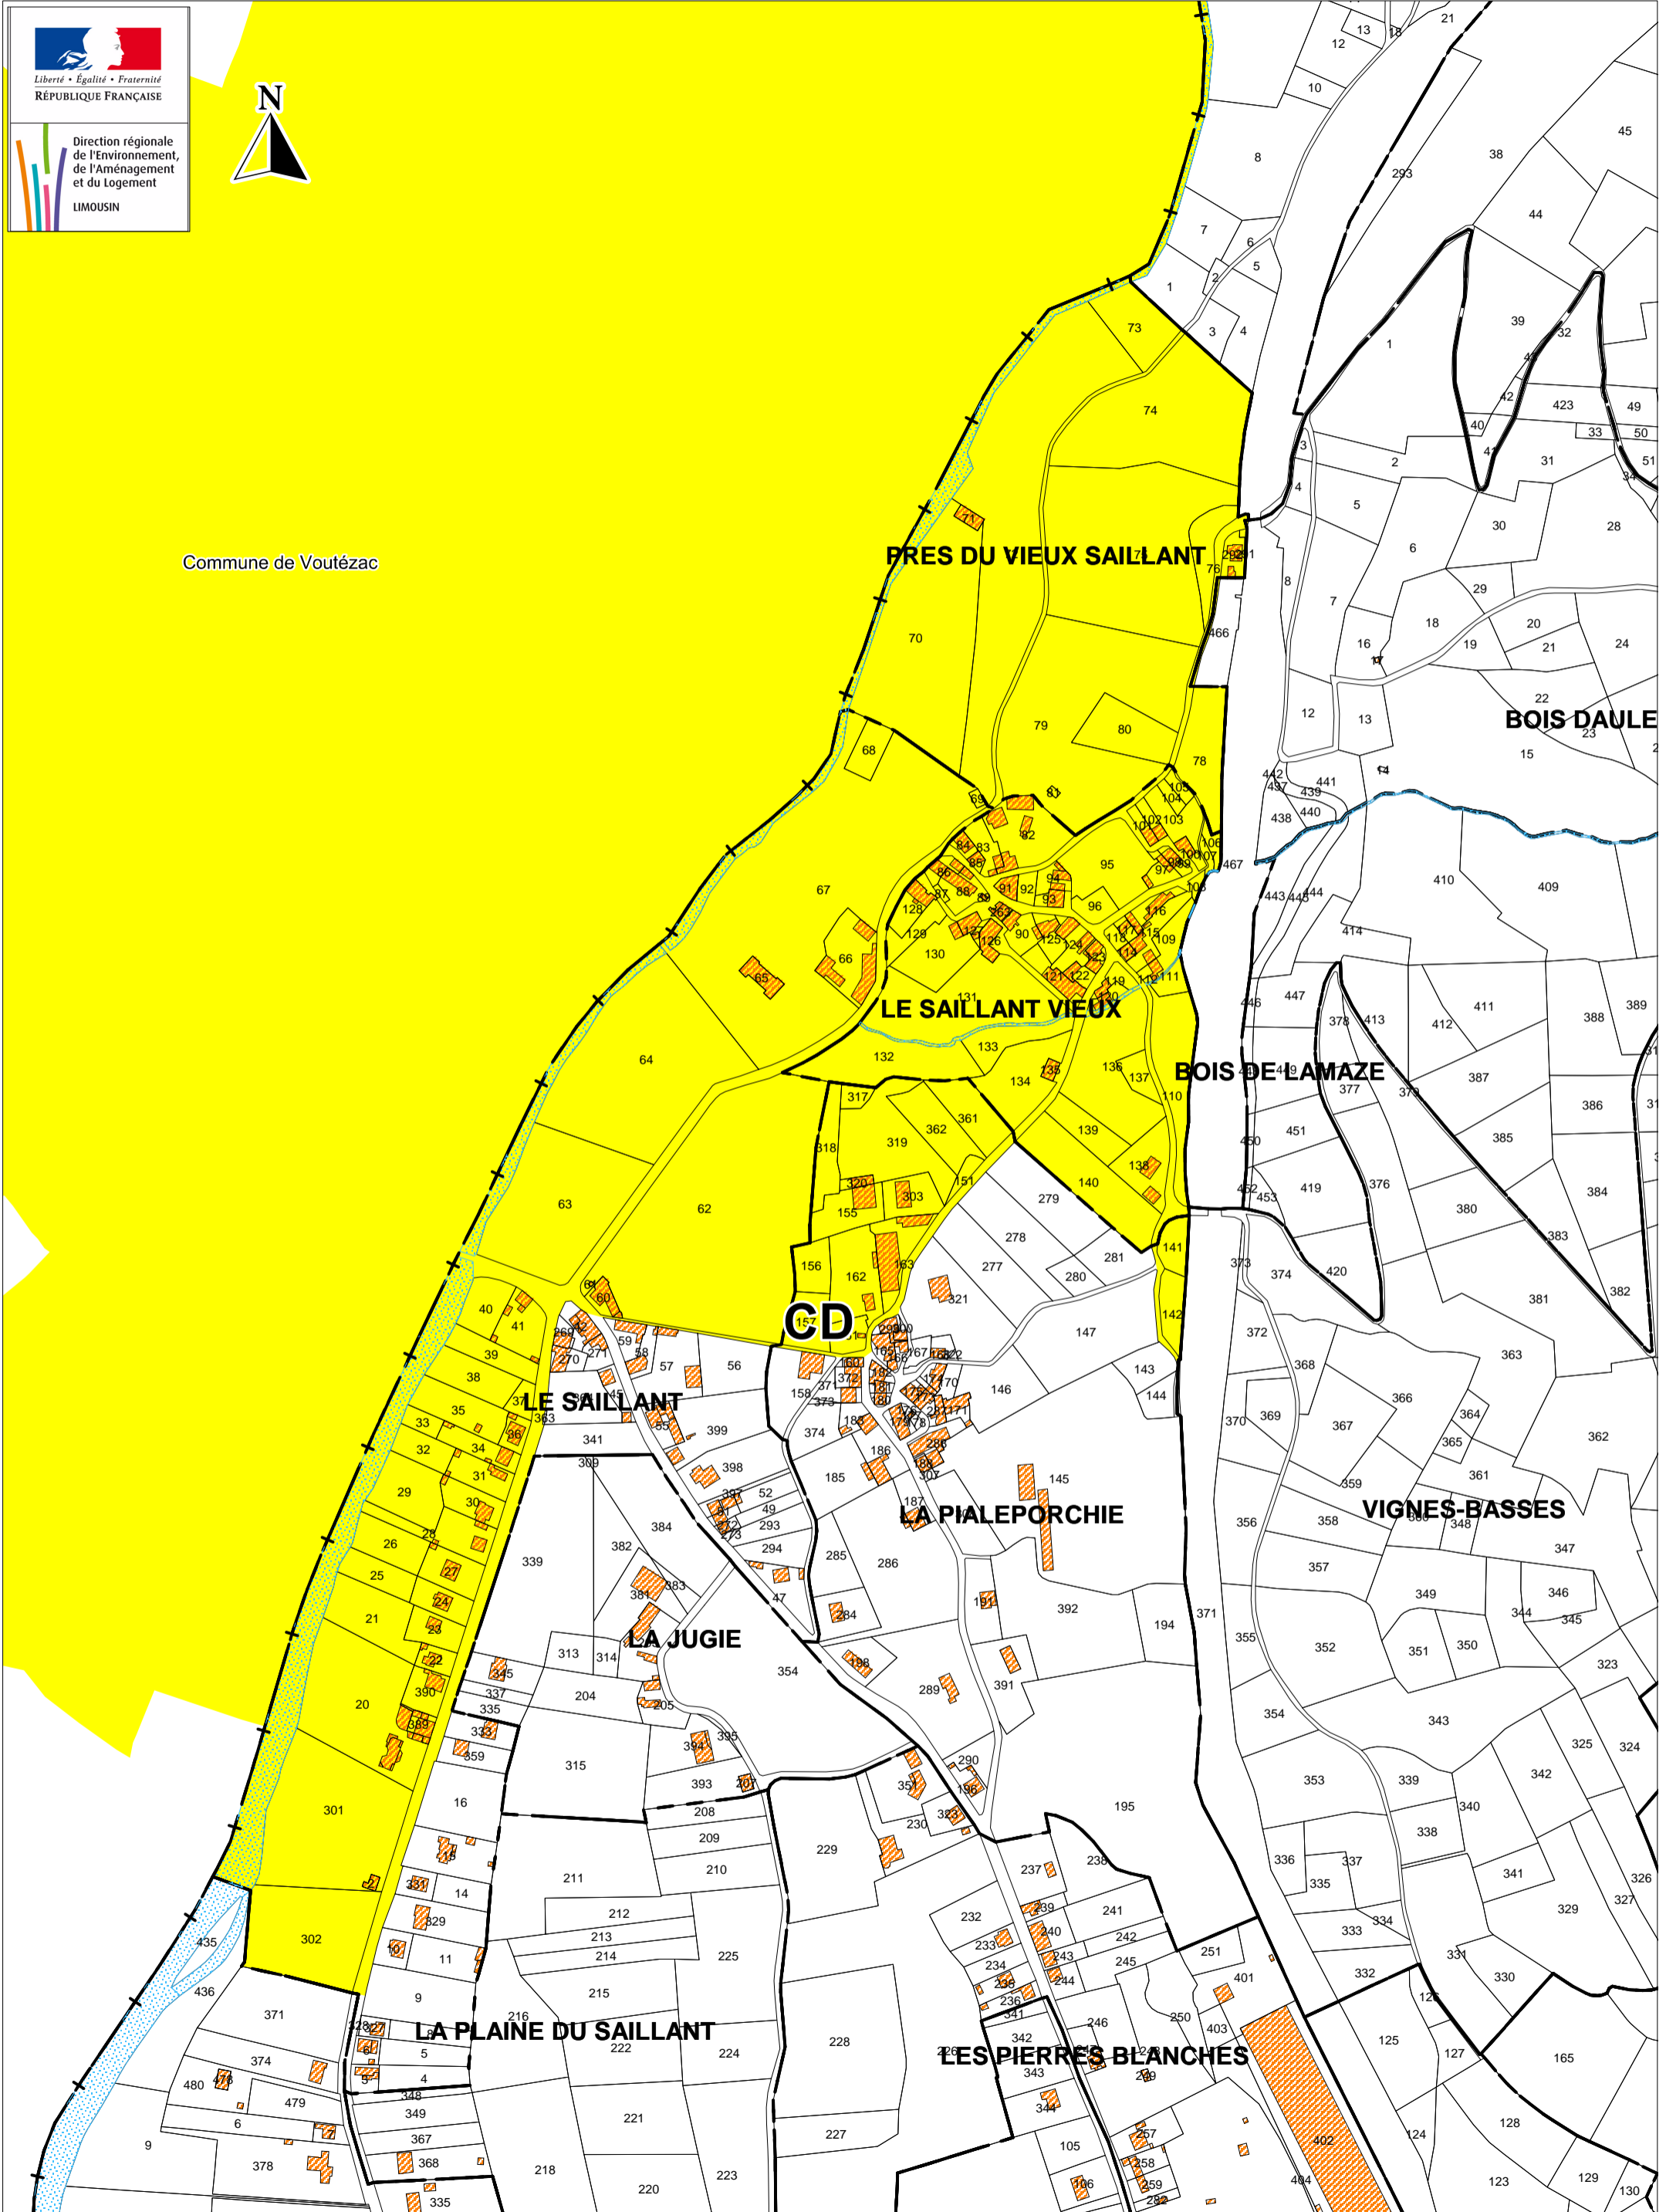

Commune de Allasac

Site inscrit: la Vézère au Saillant (Pont + extension)

Commune de Voutézac

Commune de Voutézac

Site inscrit: la Vézère au Saillant (Pont + extension)