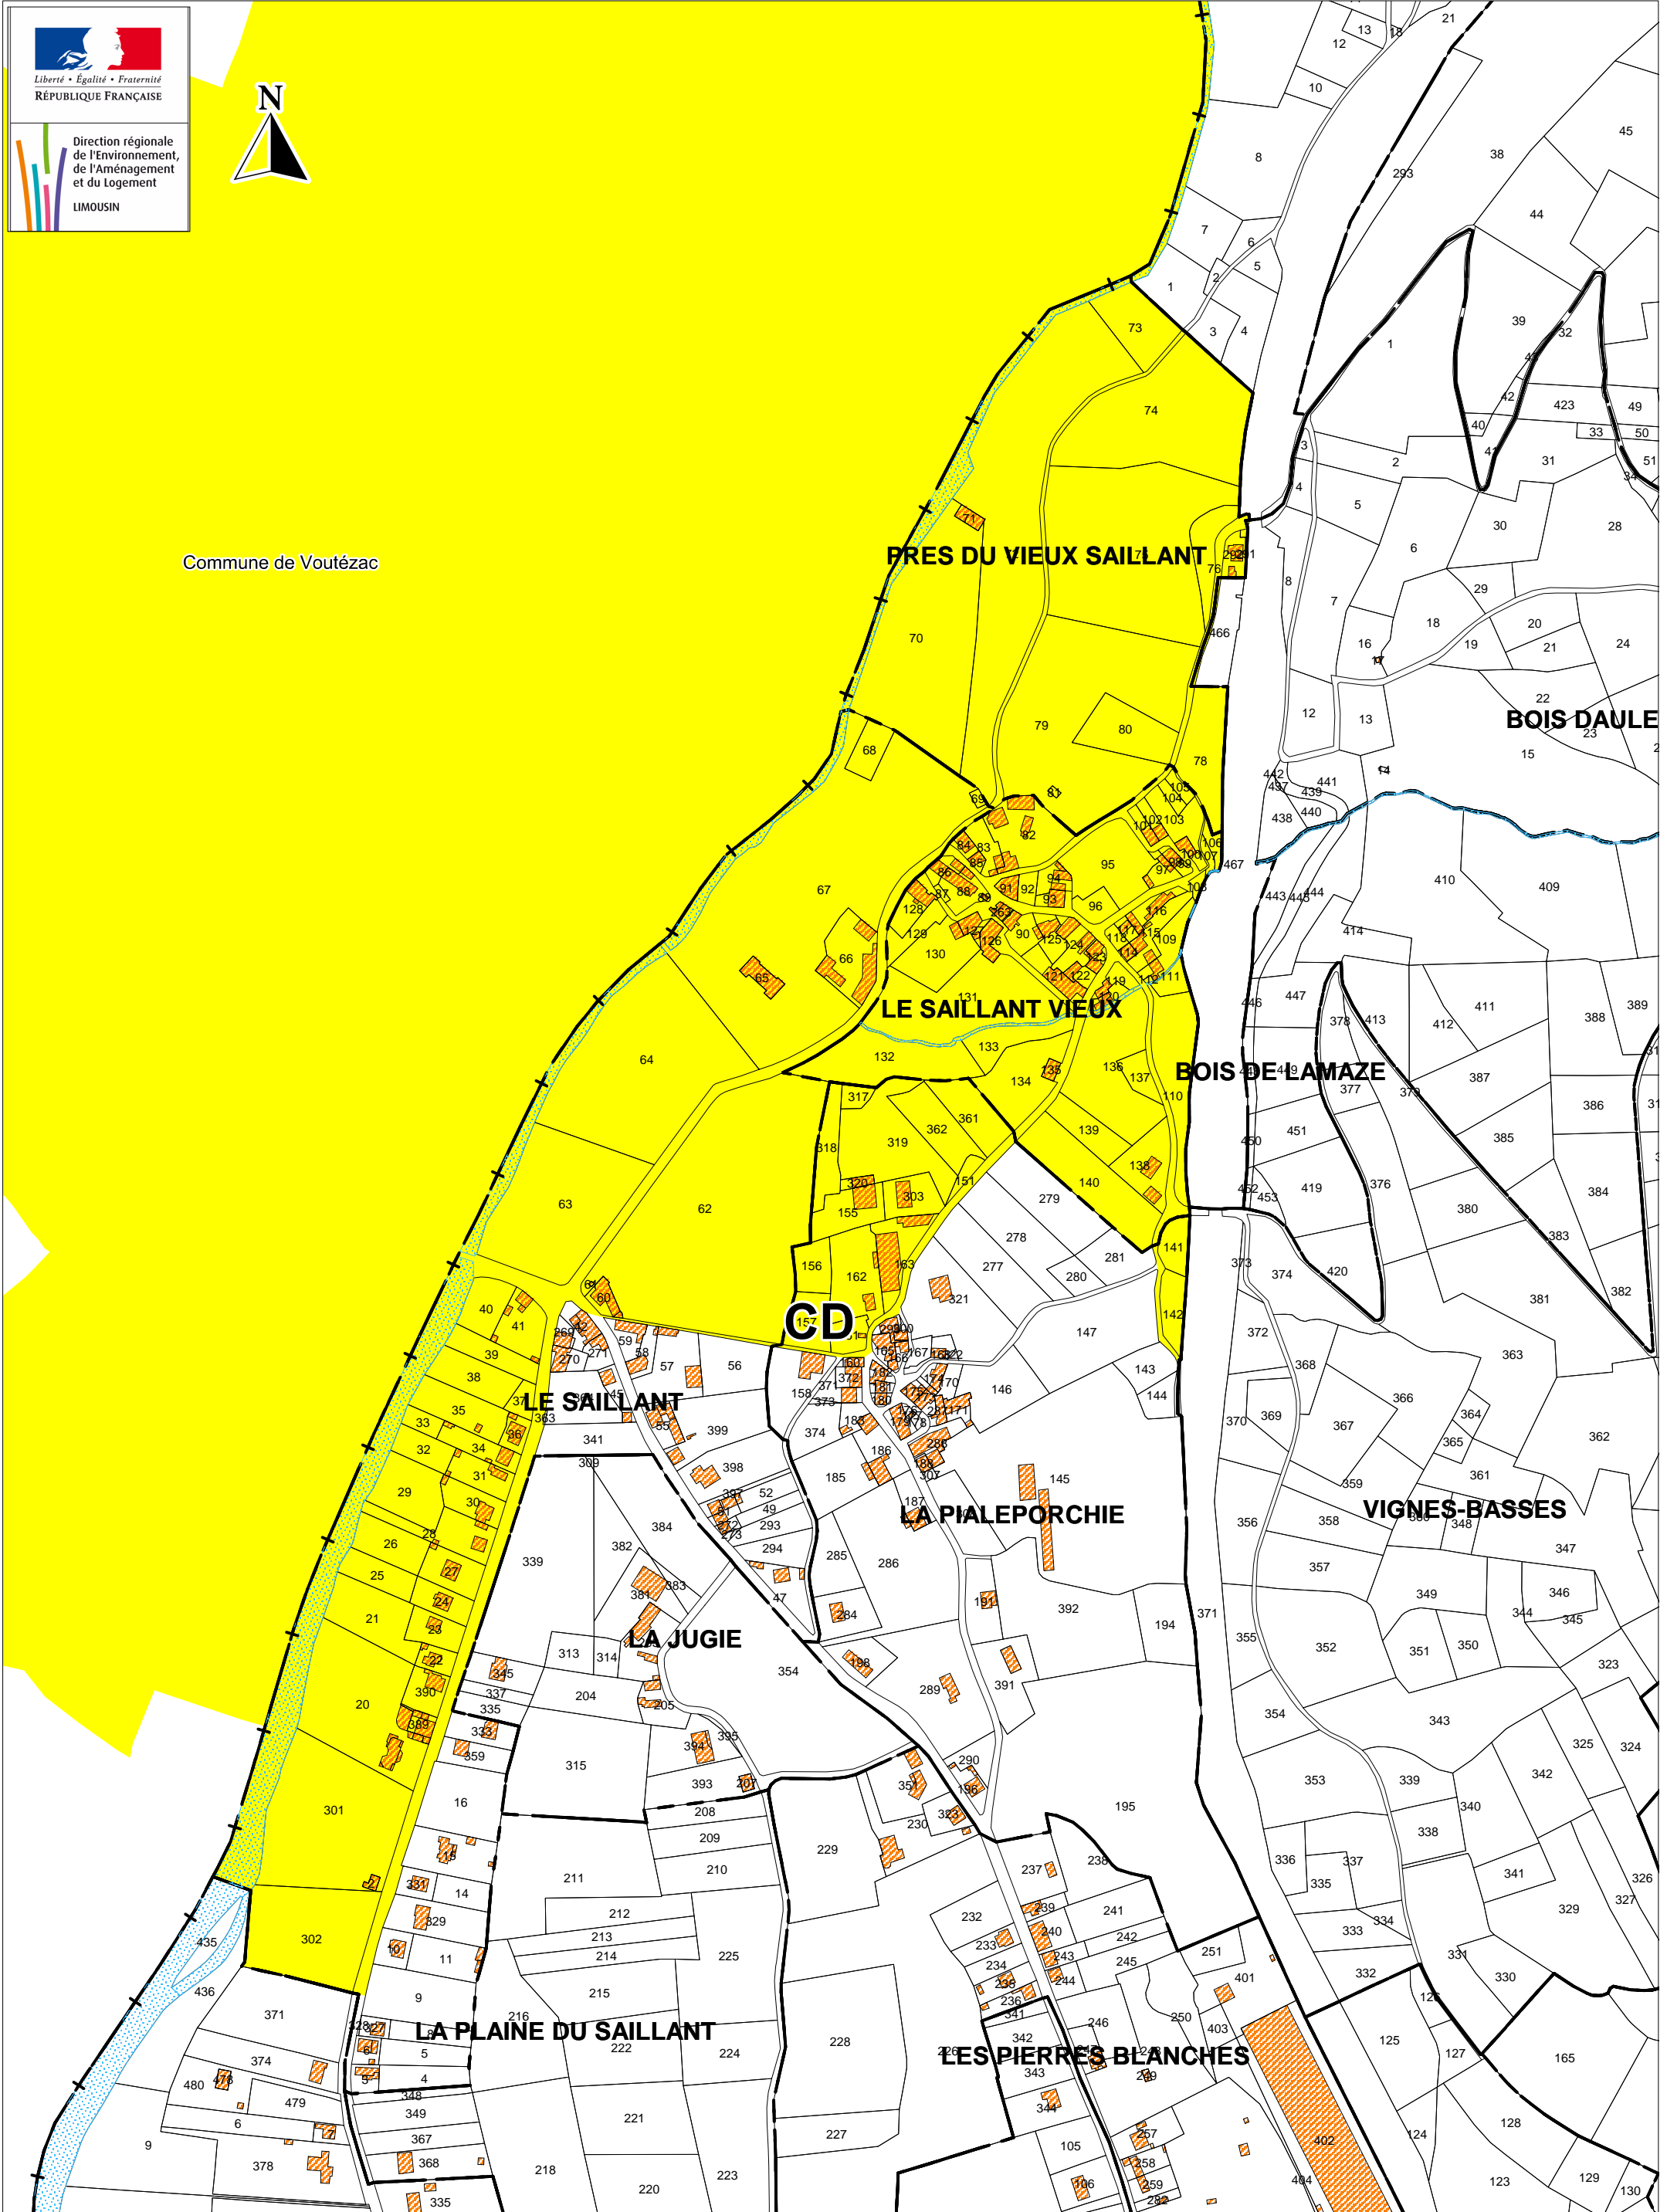

Commune de Allasac

Site inscrit: la Vézère au Saillant (Pont + extension)

Commune de Voutézac

Commune de Voutézac

Site inscrit: la Vézère au Saillant (Pont + extension)