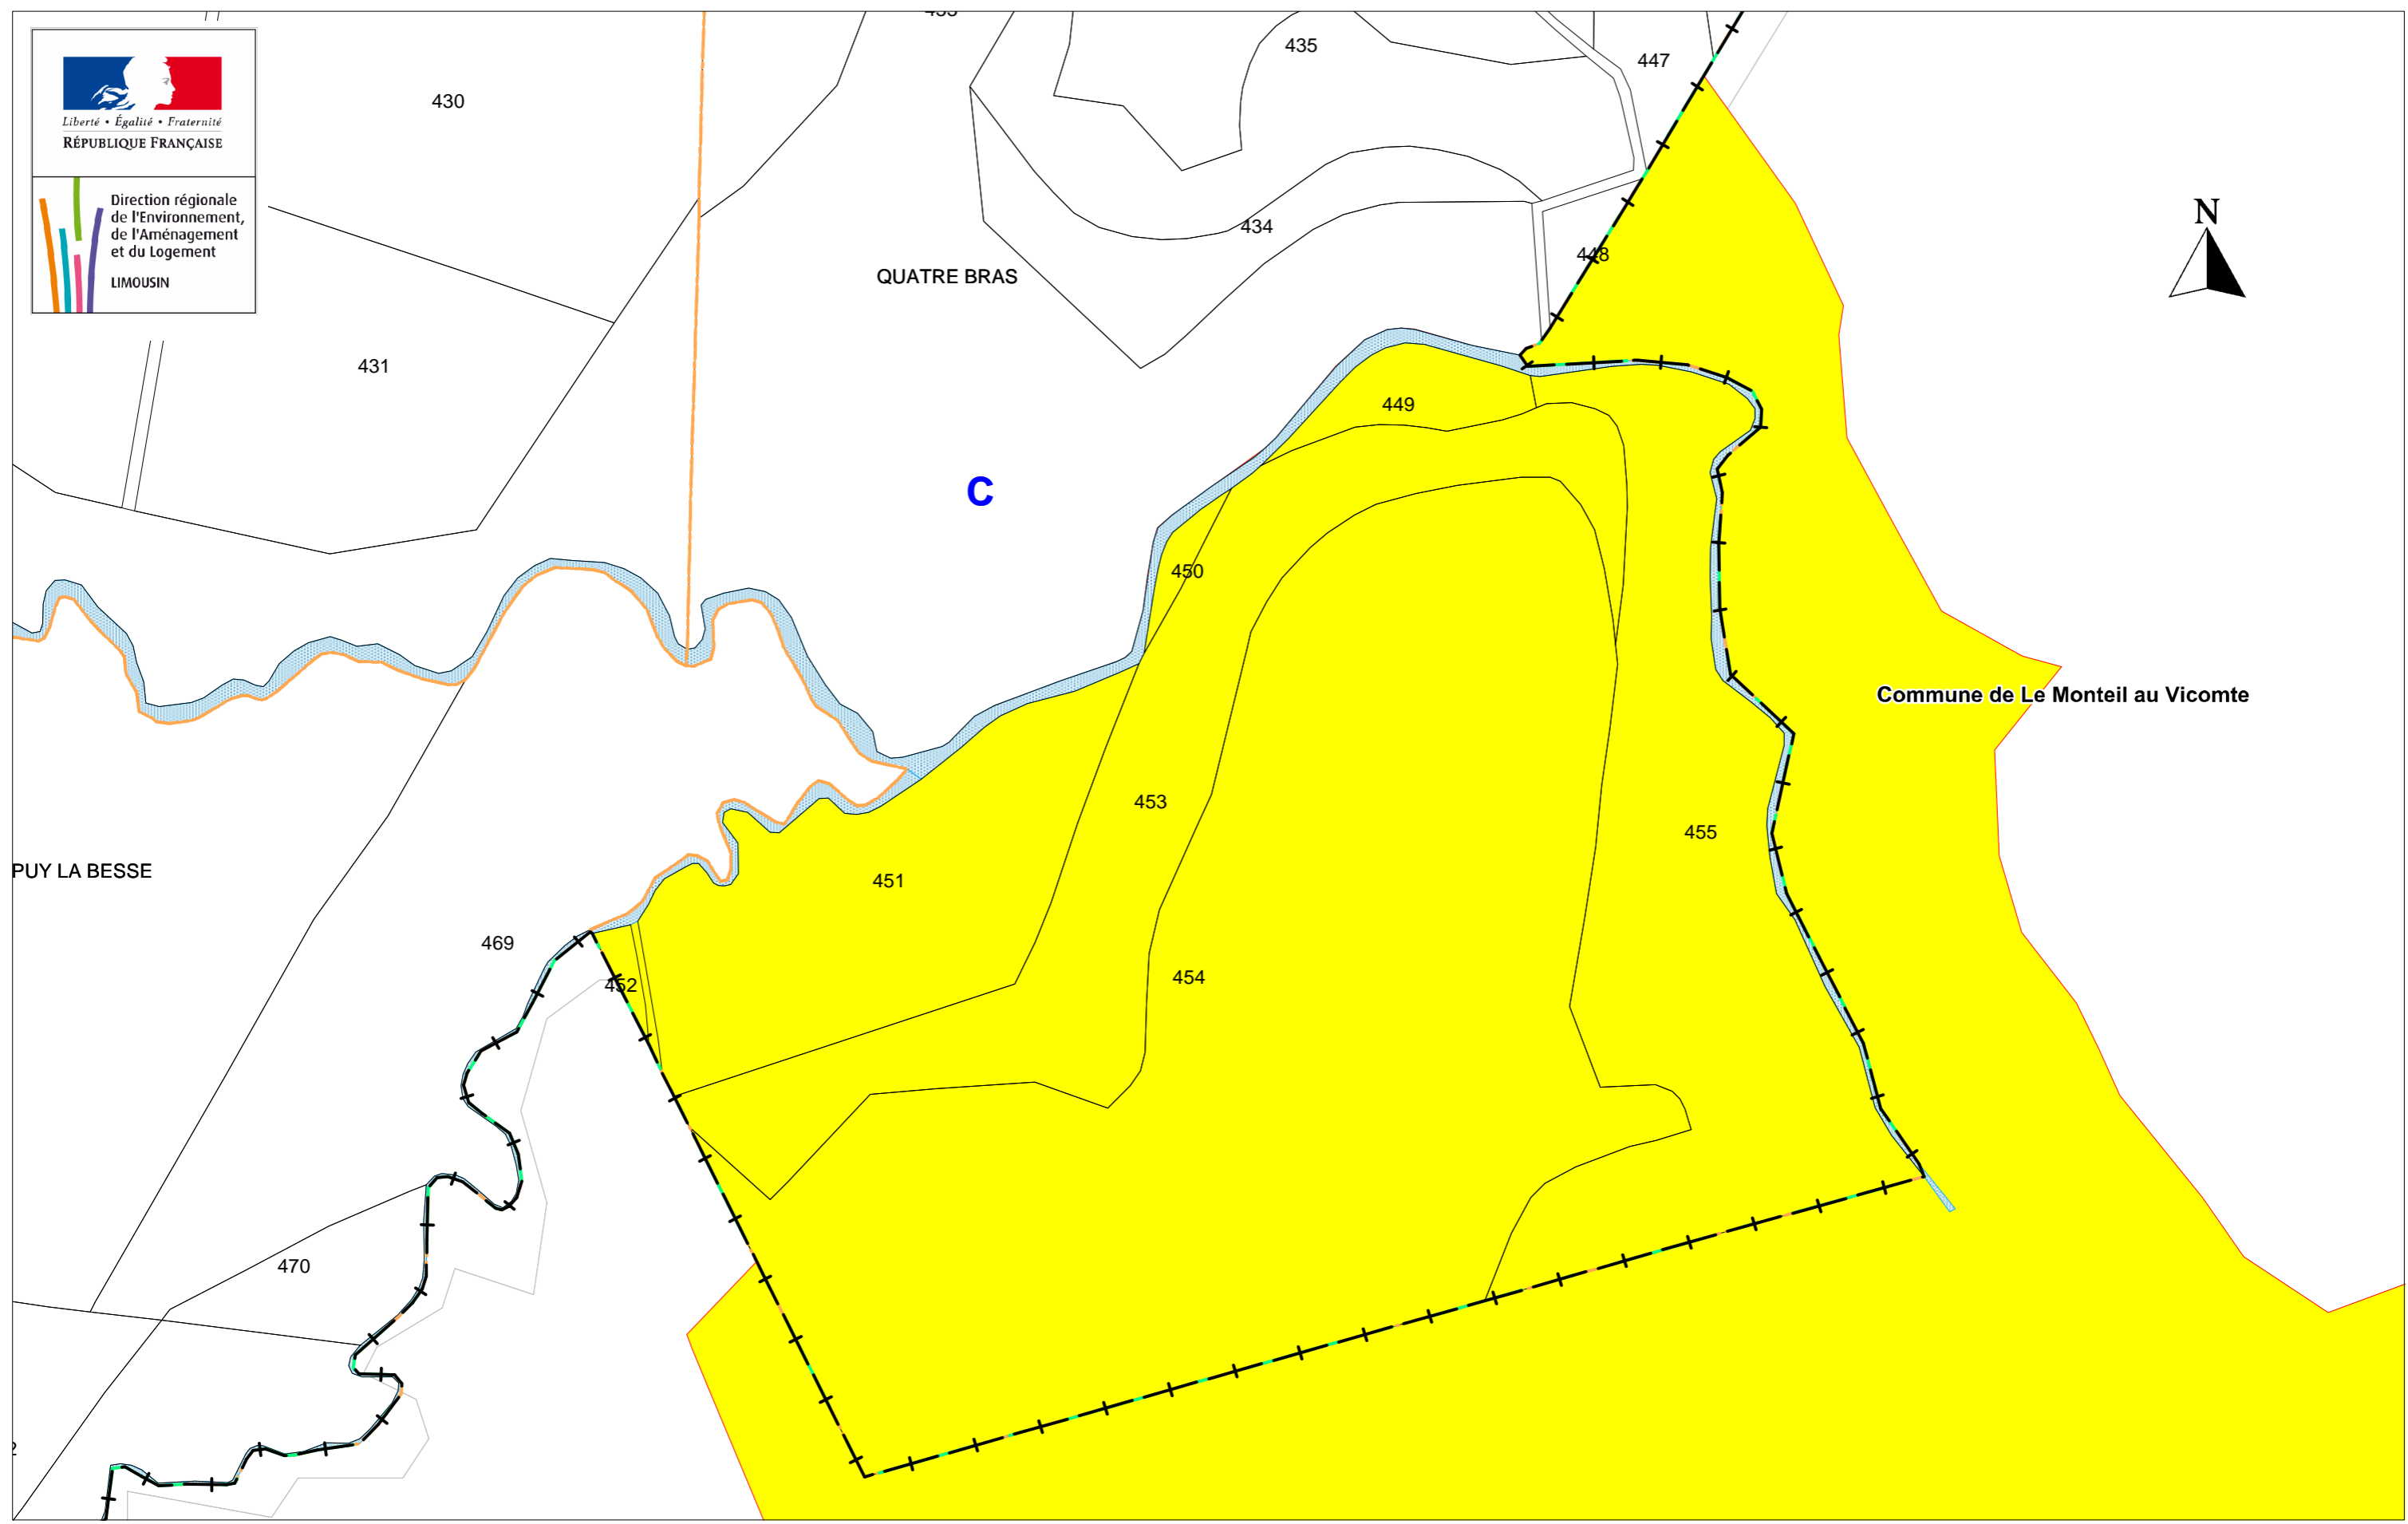

Commune de Saint-Pierre-Bellevue (Creuse)  
Site inscrit : La rigole du Diable

**Commune du Monteil-au-Vicomte (Creuse)**  
**Site inscrit : La rigole du Diable**

Commune de Saint -Pierre-de-Bellevue

Commune de Royère-de-Vassivière (Creuse)  
Site inscrit : La rigole du Diable