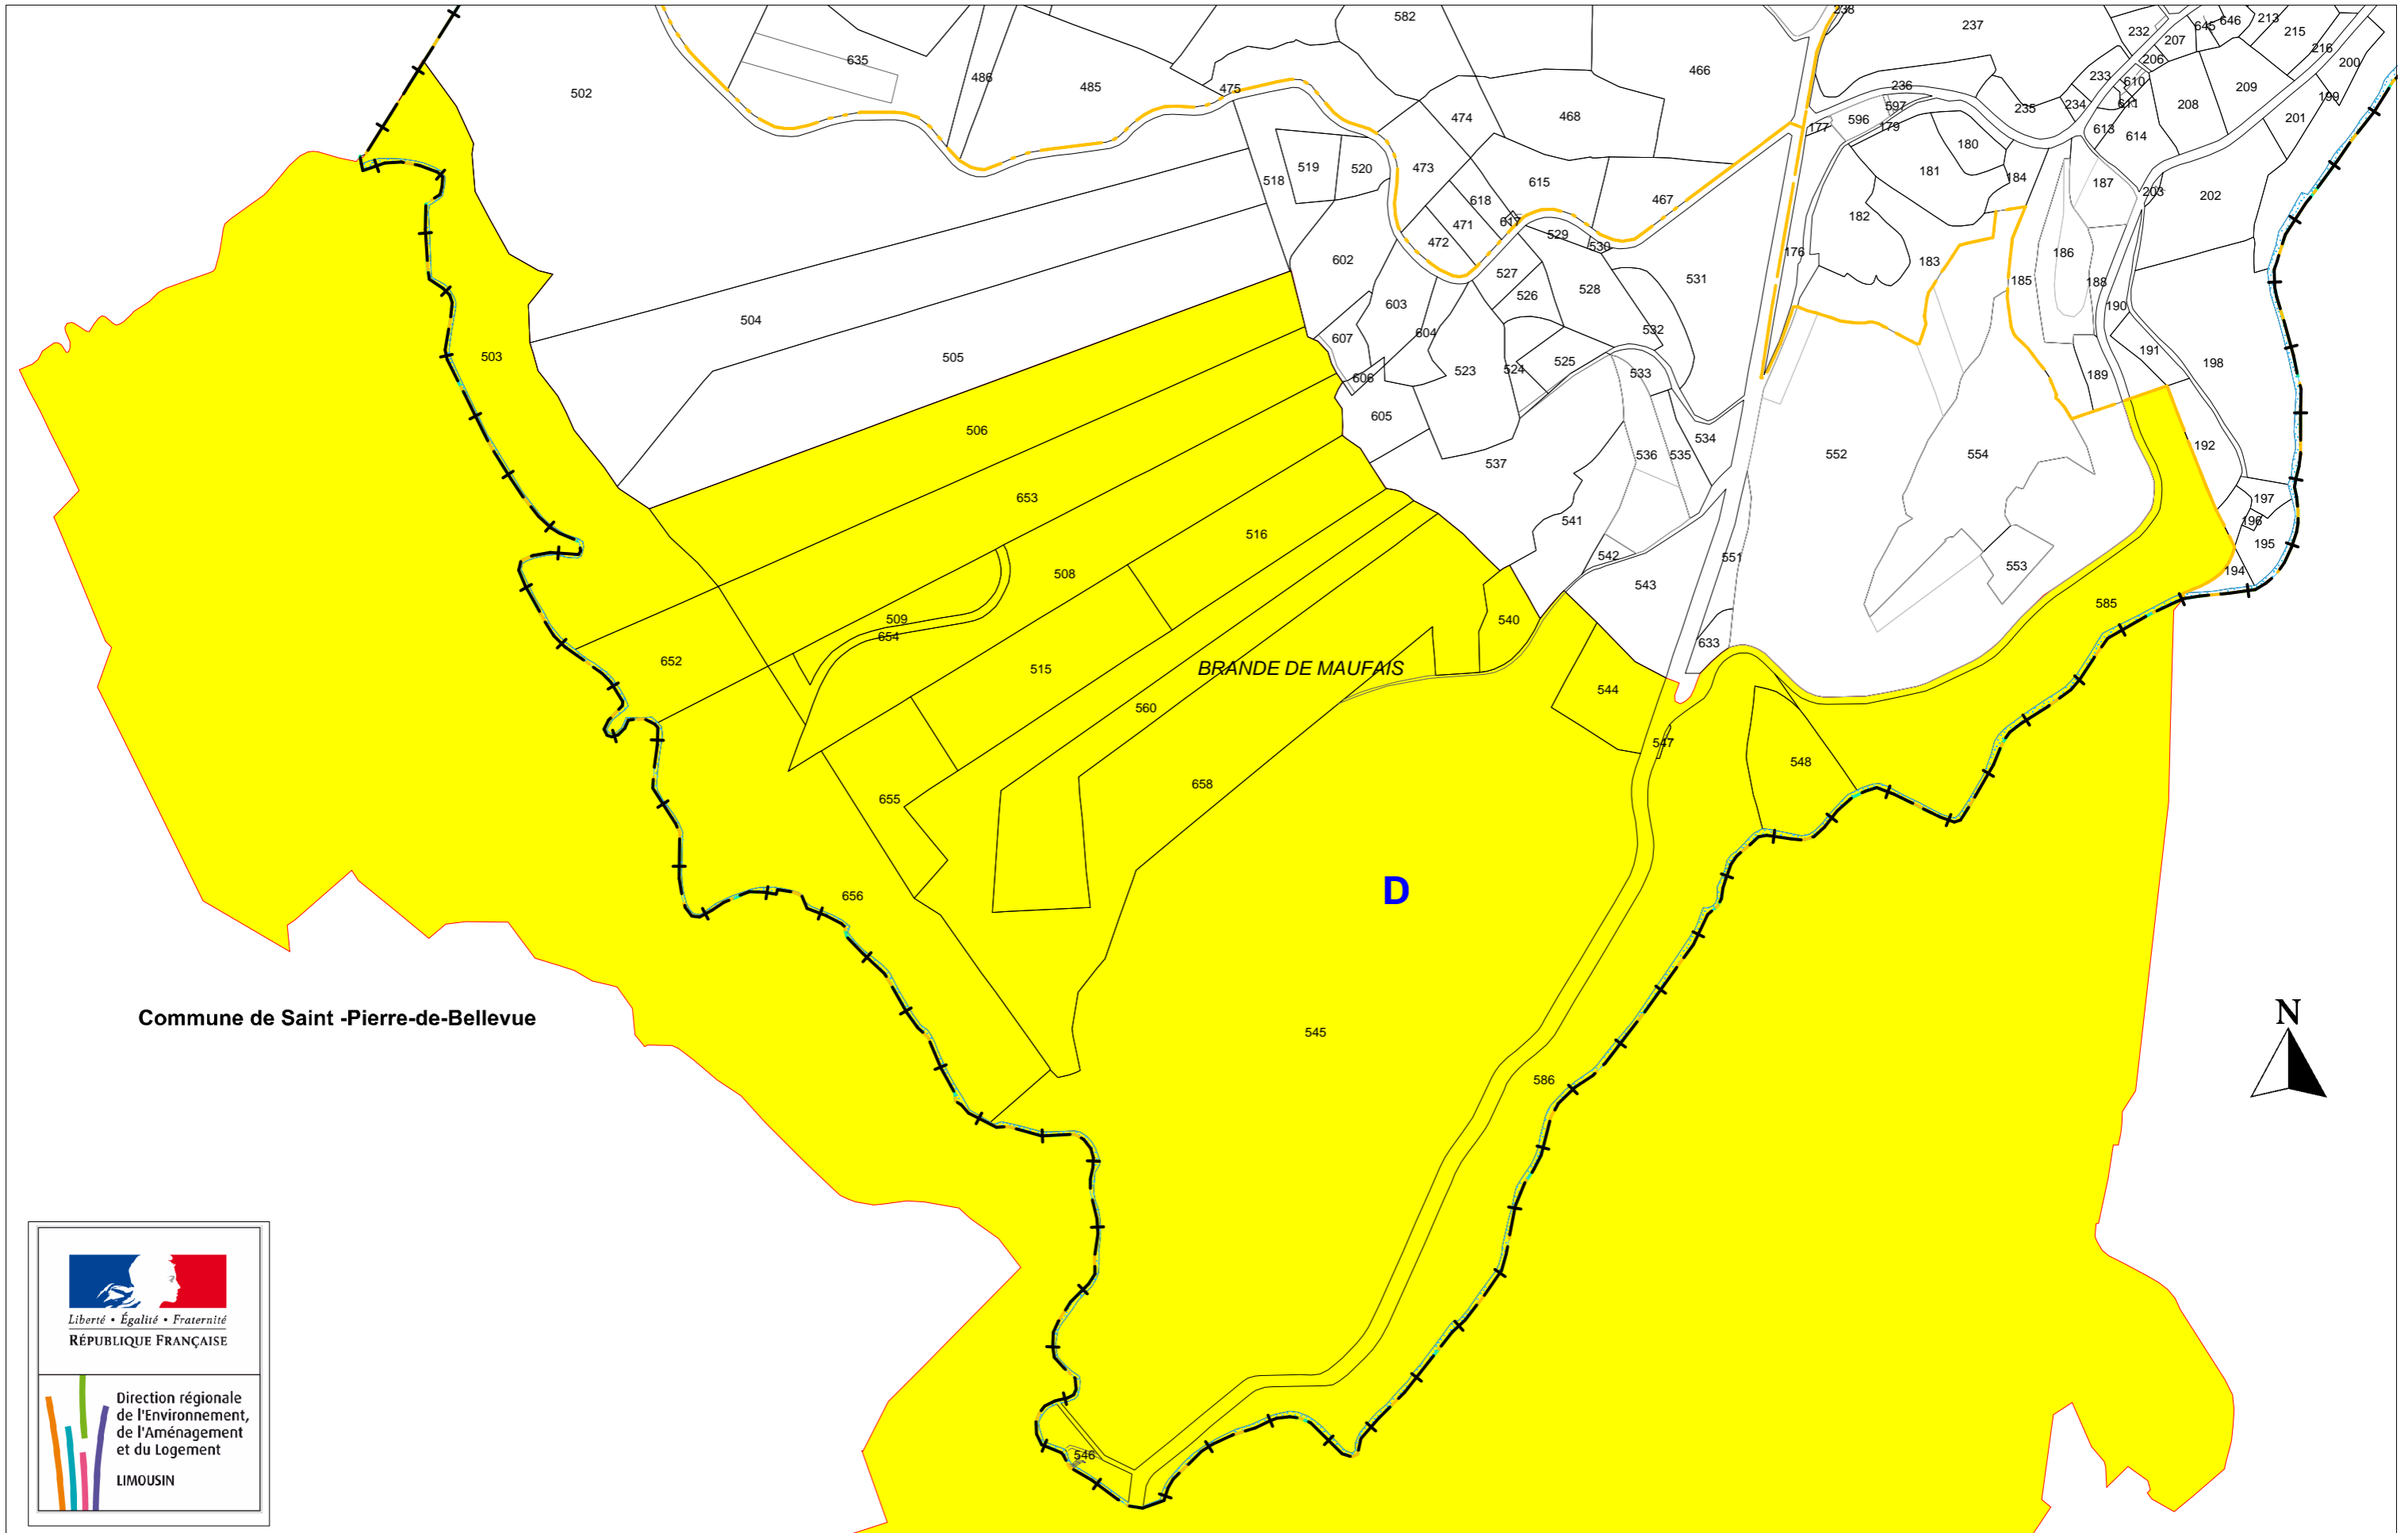

Commune de Saint-Pierre-Bellevue (Creuse)  
Site inscrit : La rigole du Diable

**Commune du Monteil-au-Vicomte (Creuse)**  
**Site inscrit : La rigole du Diable**

Commune de Saint -Pierre-de-Bellevue

Commune de Royère-de-Vassivière (Creuse)  
Site inscrit : La rigole du Diable