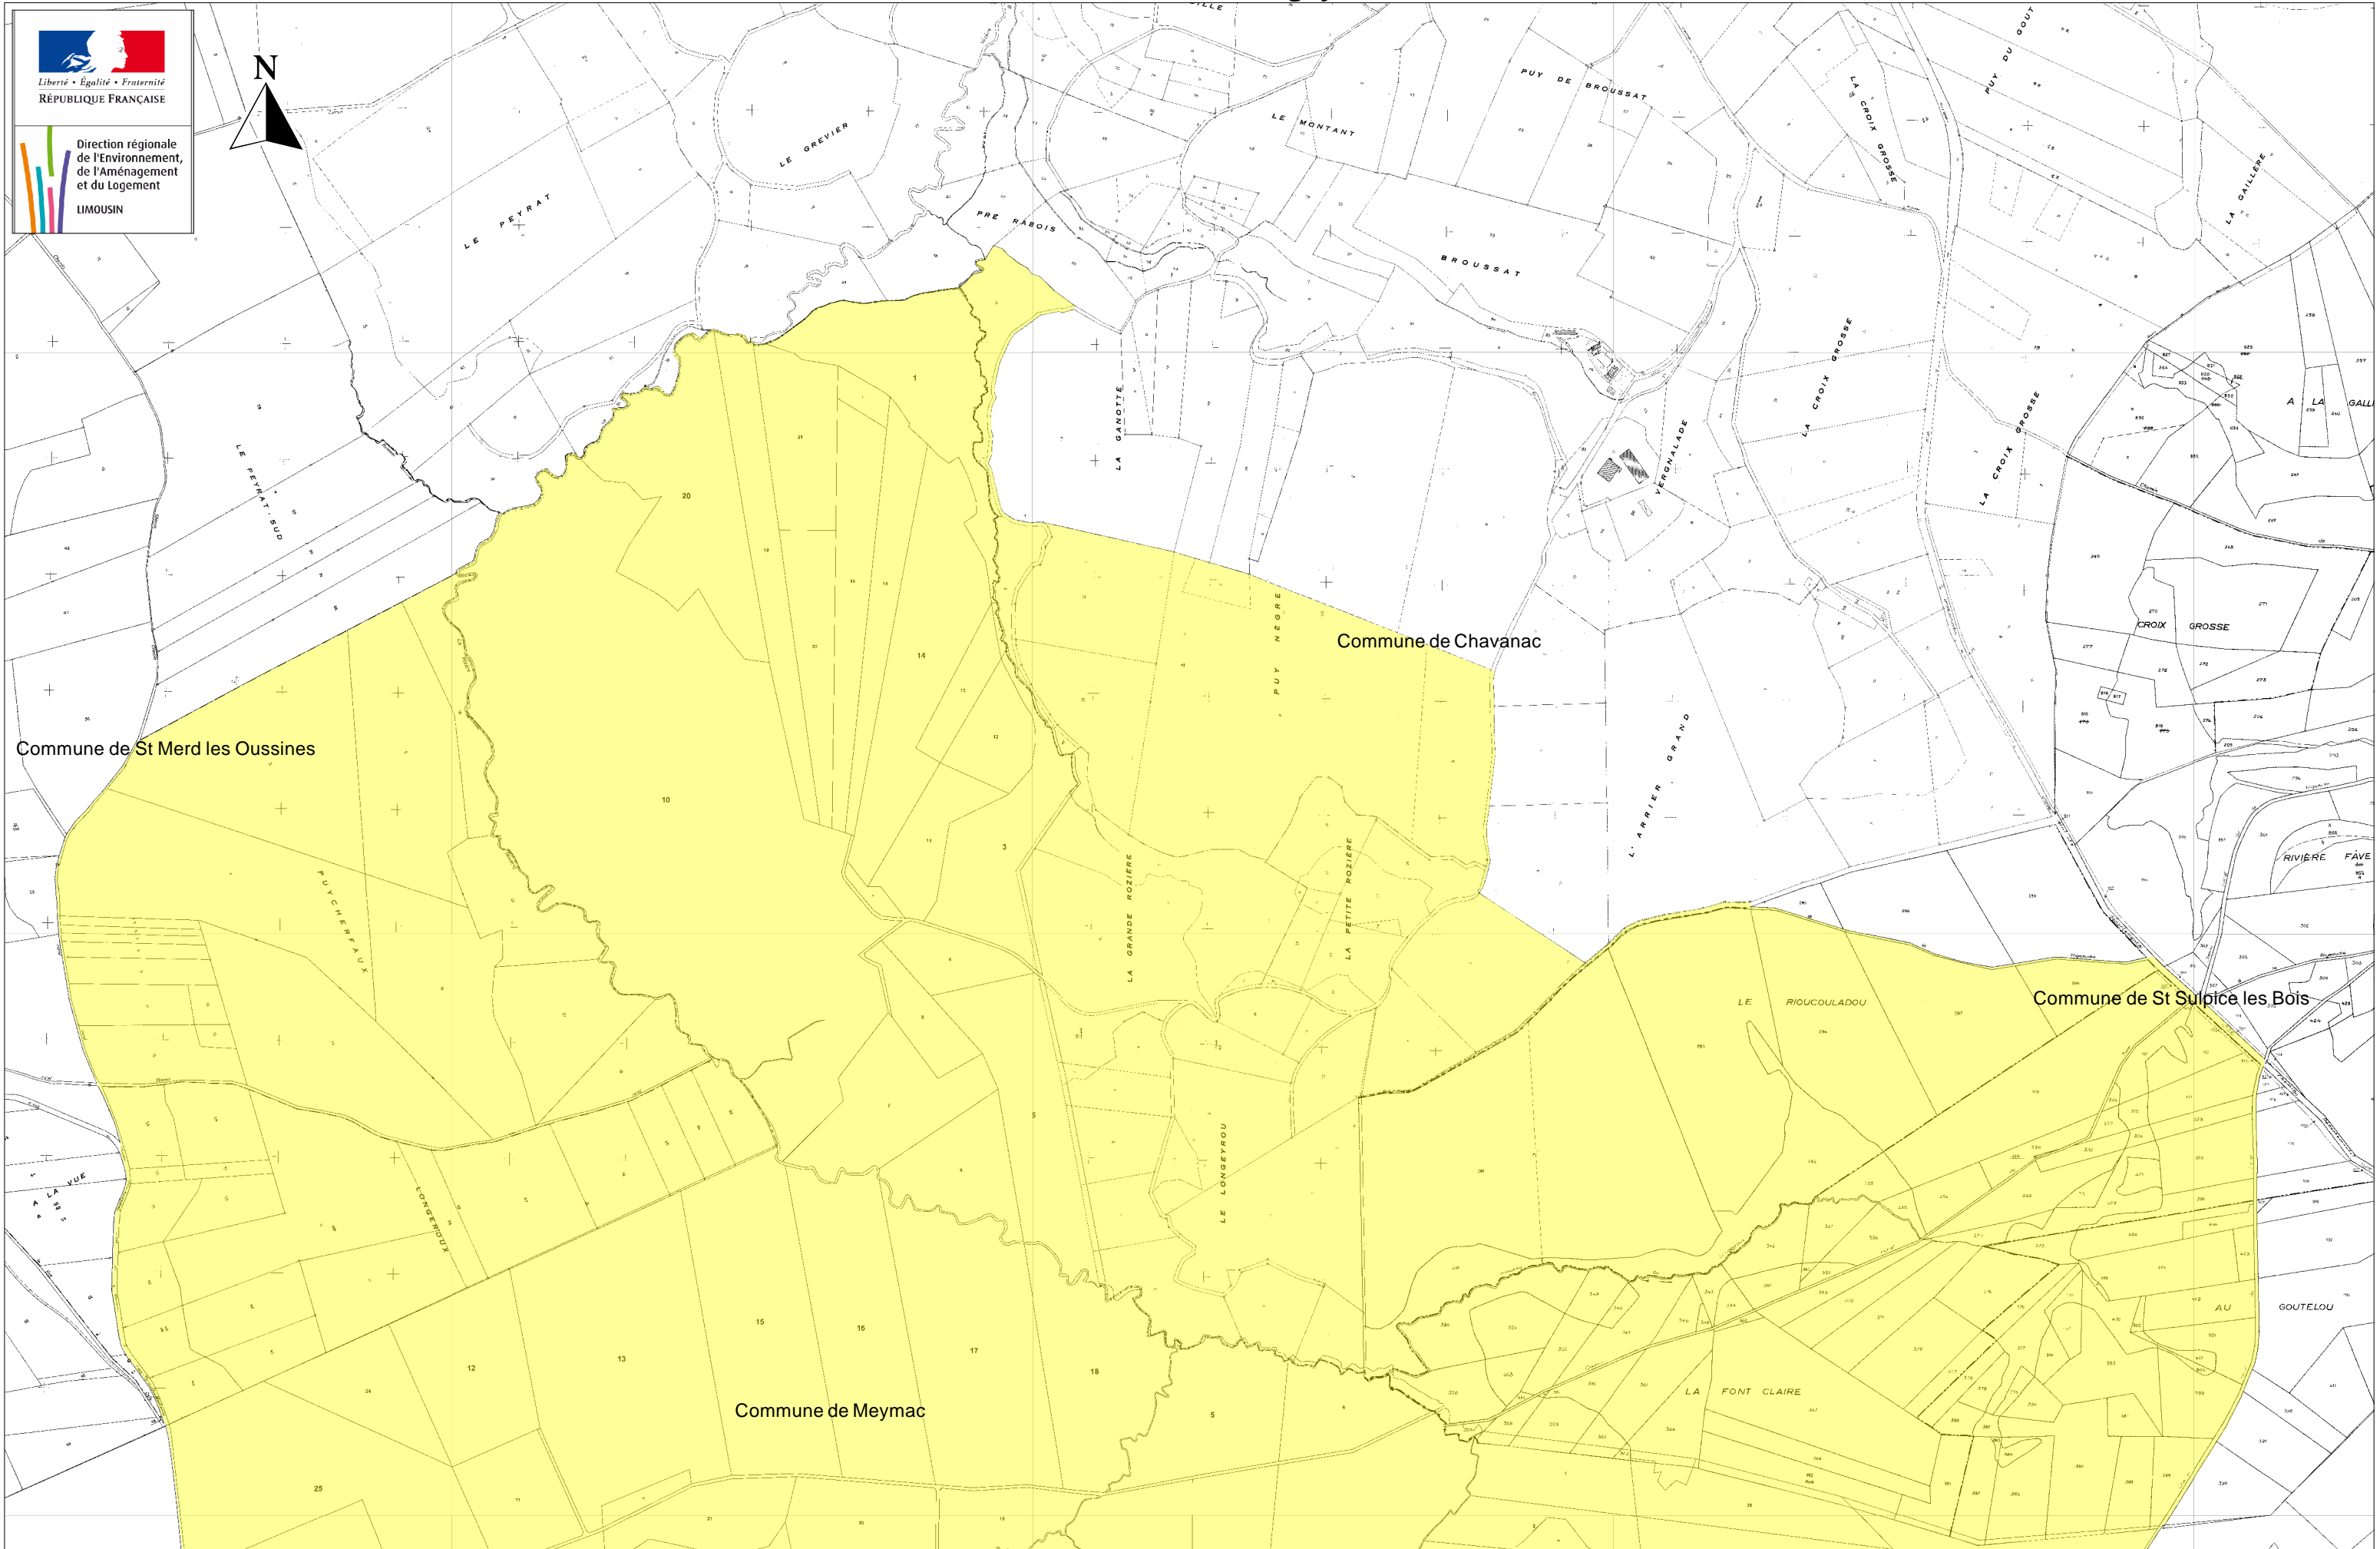

**Communes de Saint Merd les Oussines, Saint Sulpice les Bois, Chavanac
Site Inscrit de la Tourbière du Longeyroux**

Direction régionale
de l'Environnement,
de l'Aménagement
et du Logement
LIMOUSIN

Commune de Meymac

Site Inscrit de la Tourbière du Longeyroux

N° 1

Commune de Meymac

Site Inscrit de la Tourbière du Longeyroux

N° 2