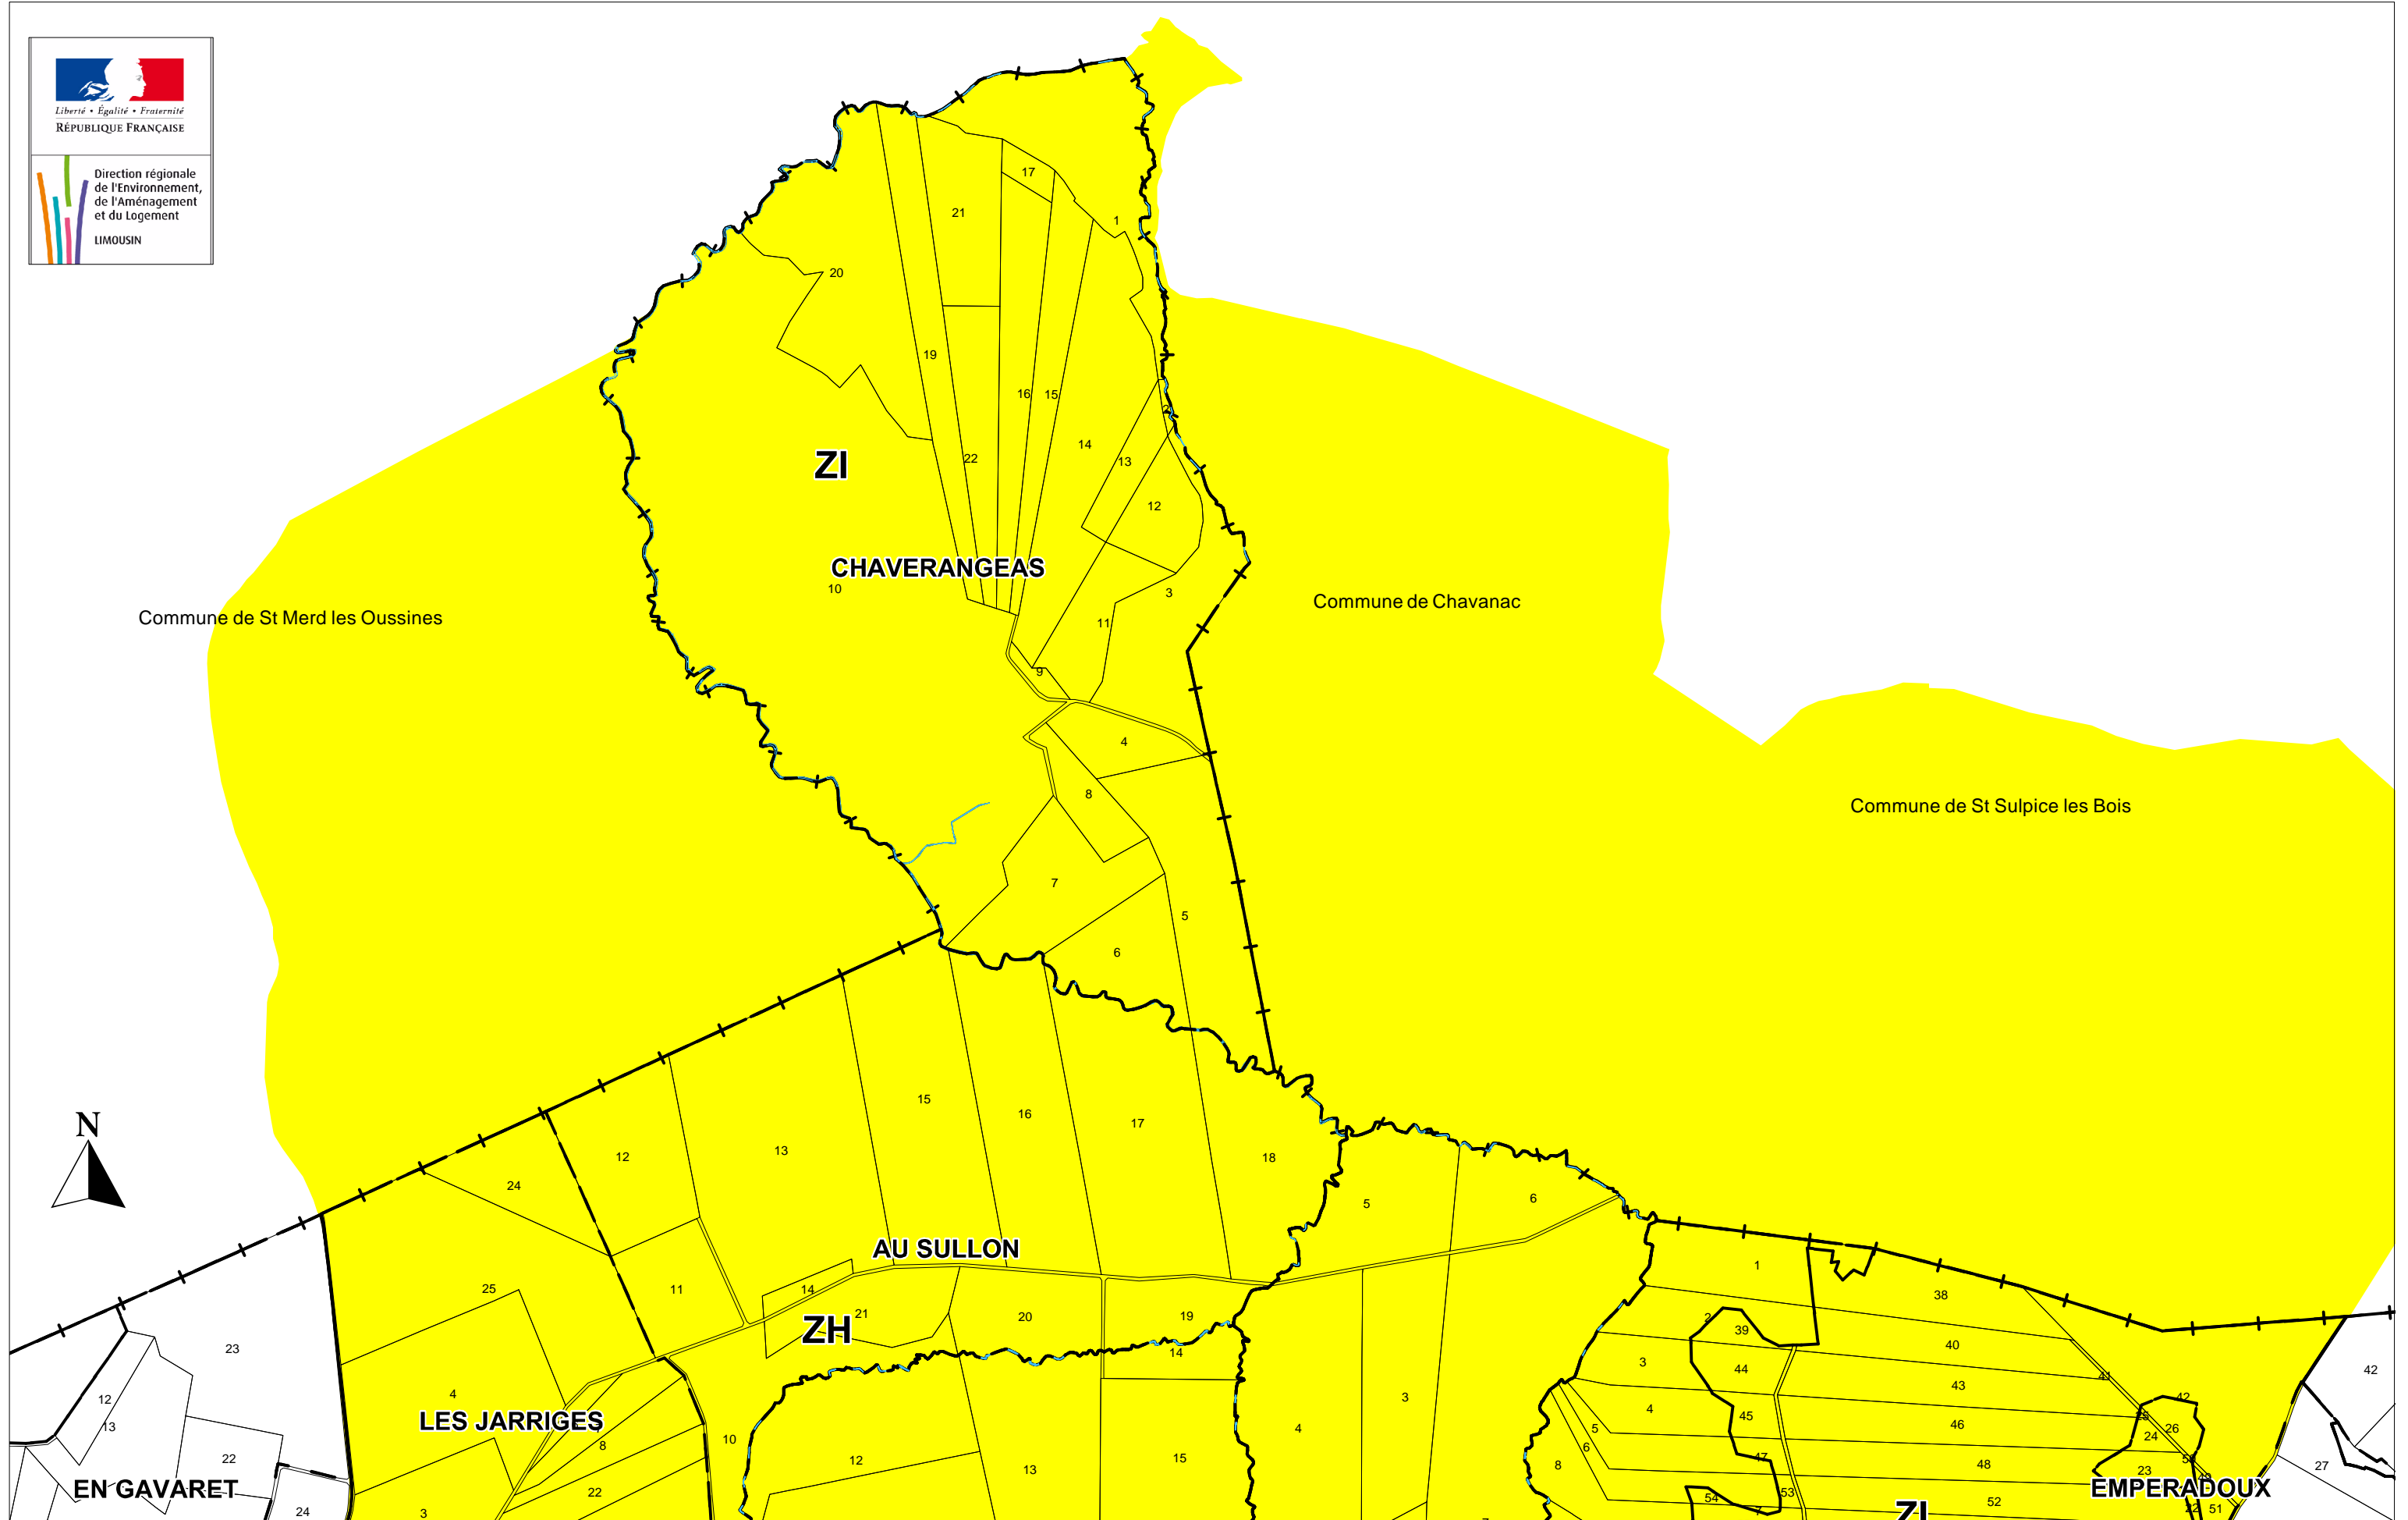

**Communes de Saint Merd les Oussines, Saint Sulpice les Bois, Chavanac
Site Inscrit de la Tourbière du Longeyroux**

Direction régionale
de l'Environnement,
de l'Aménagement
et du Logement
LIMOUSIN

Commune de Meymac

Site Inscrit de la Tourbière du Longeyroux

N° 1

Commune de Meymac

Site Inscrit de la Tourbière du Longeyroux

N° 2