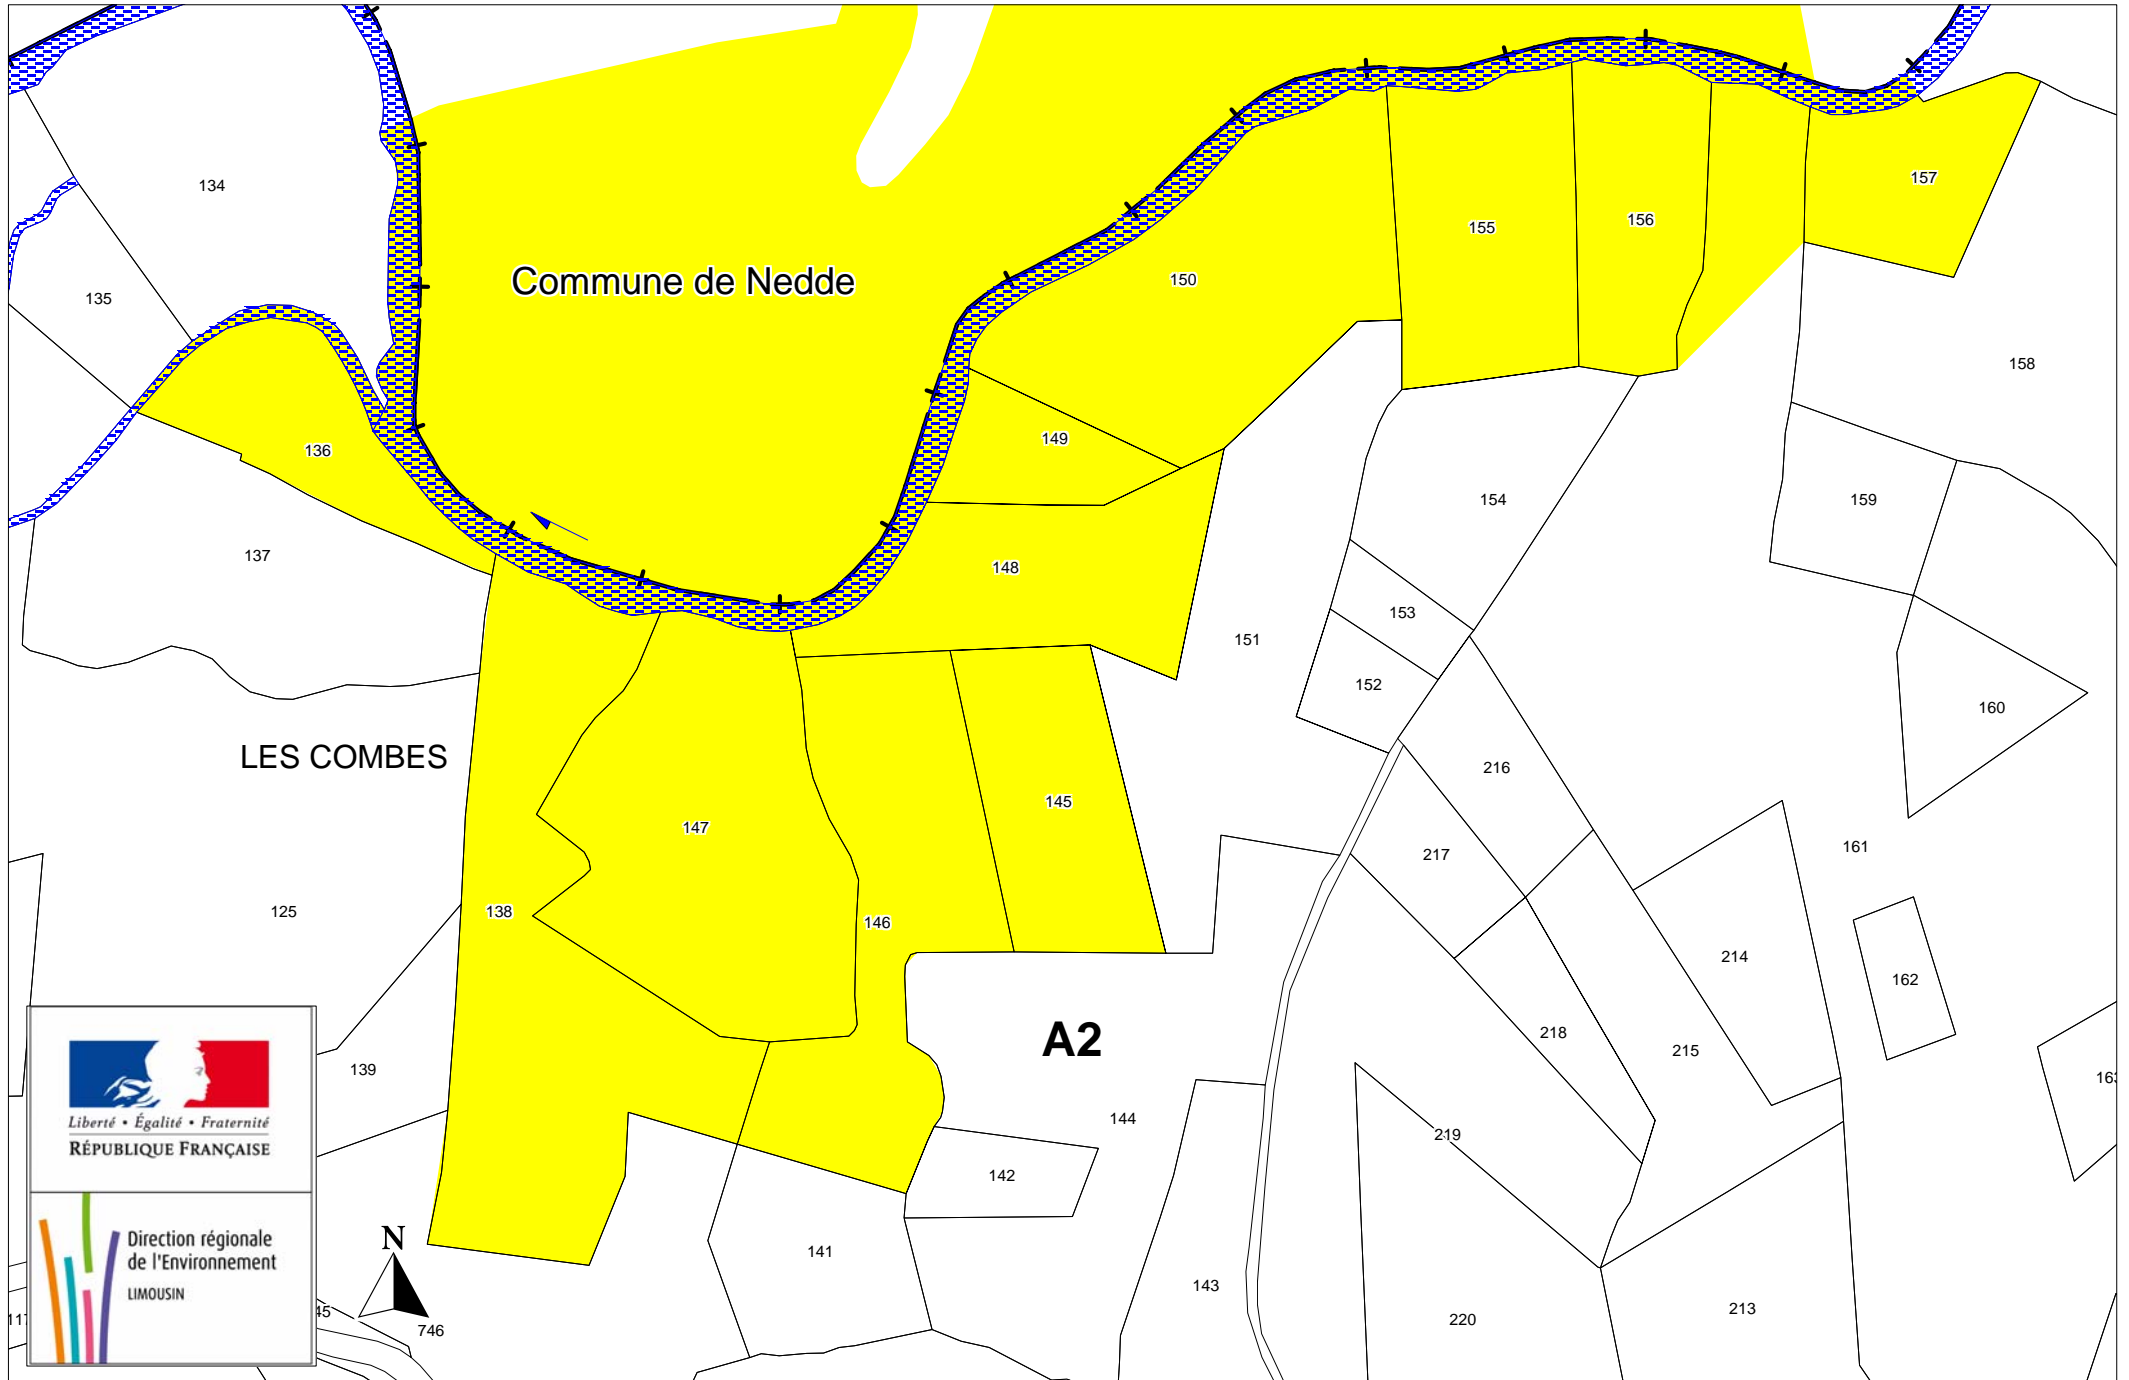

COMMUNE DE REMPNAT - SITE INSCRIT DES ROCHERS DE NEGREMONT

Source et cartographie : DIREN LIMOUSIN - Octobre 2009

Fonds cadastraux : Direction des Services Fiscaux

Echelle : 1/2 500