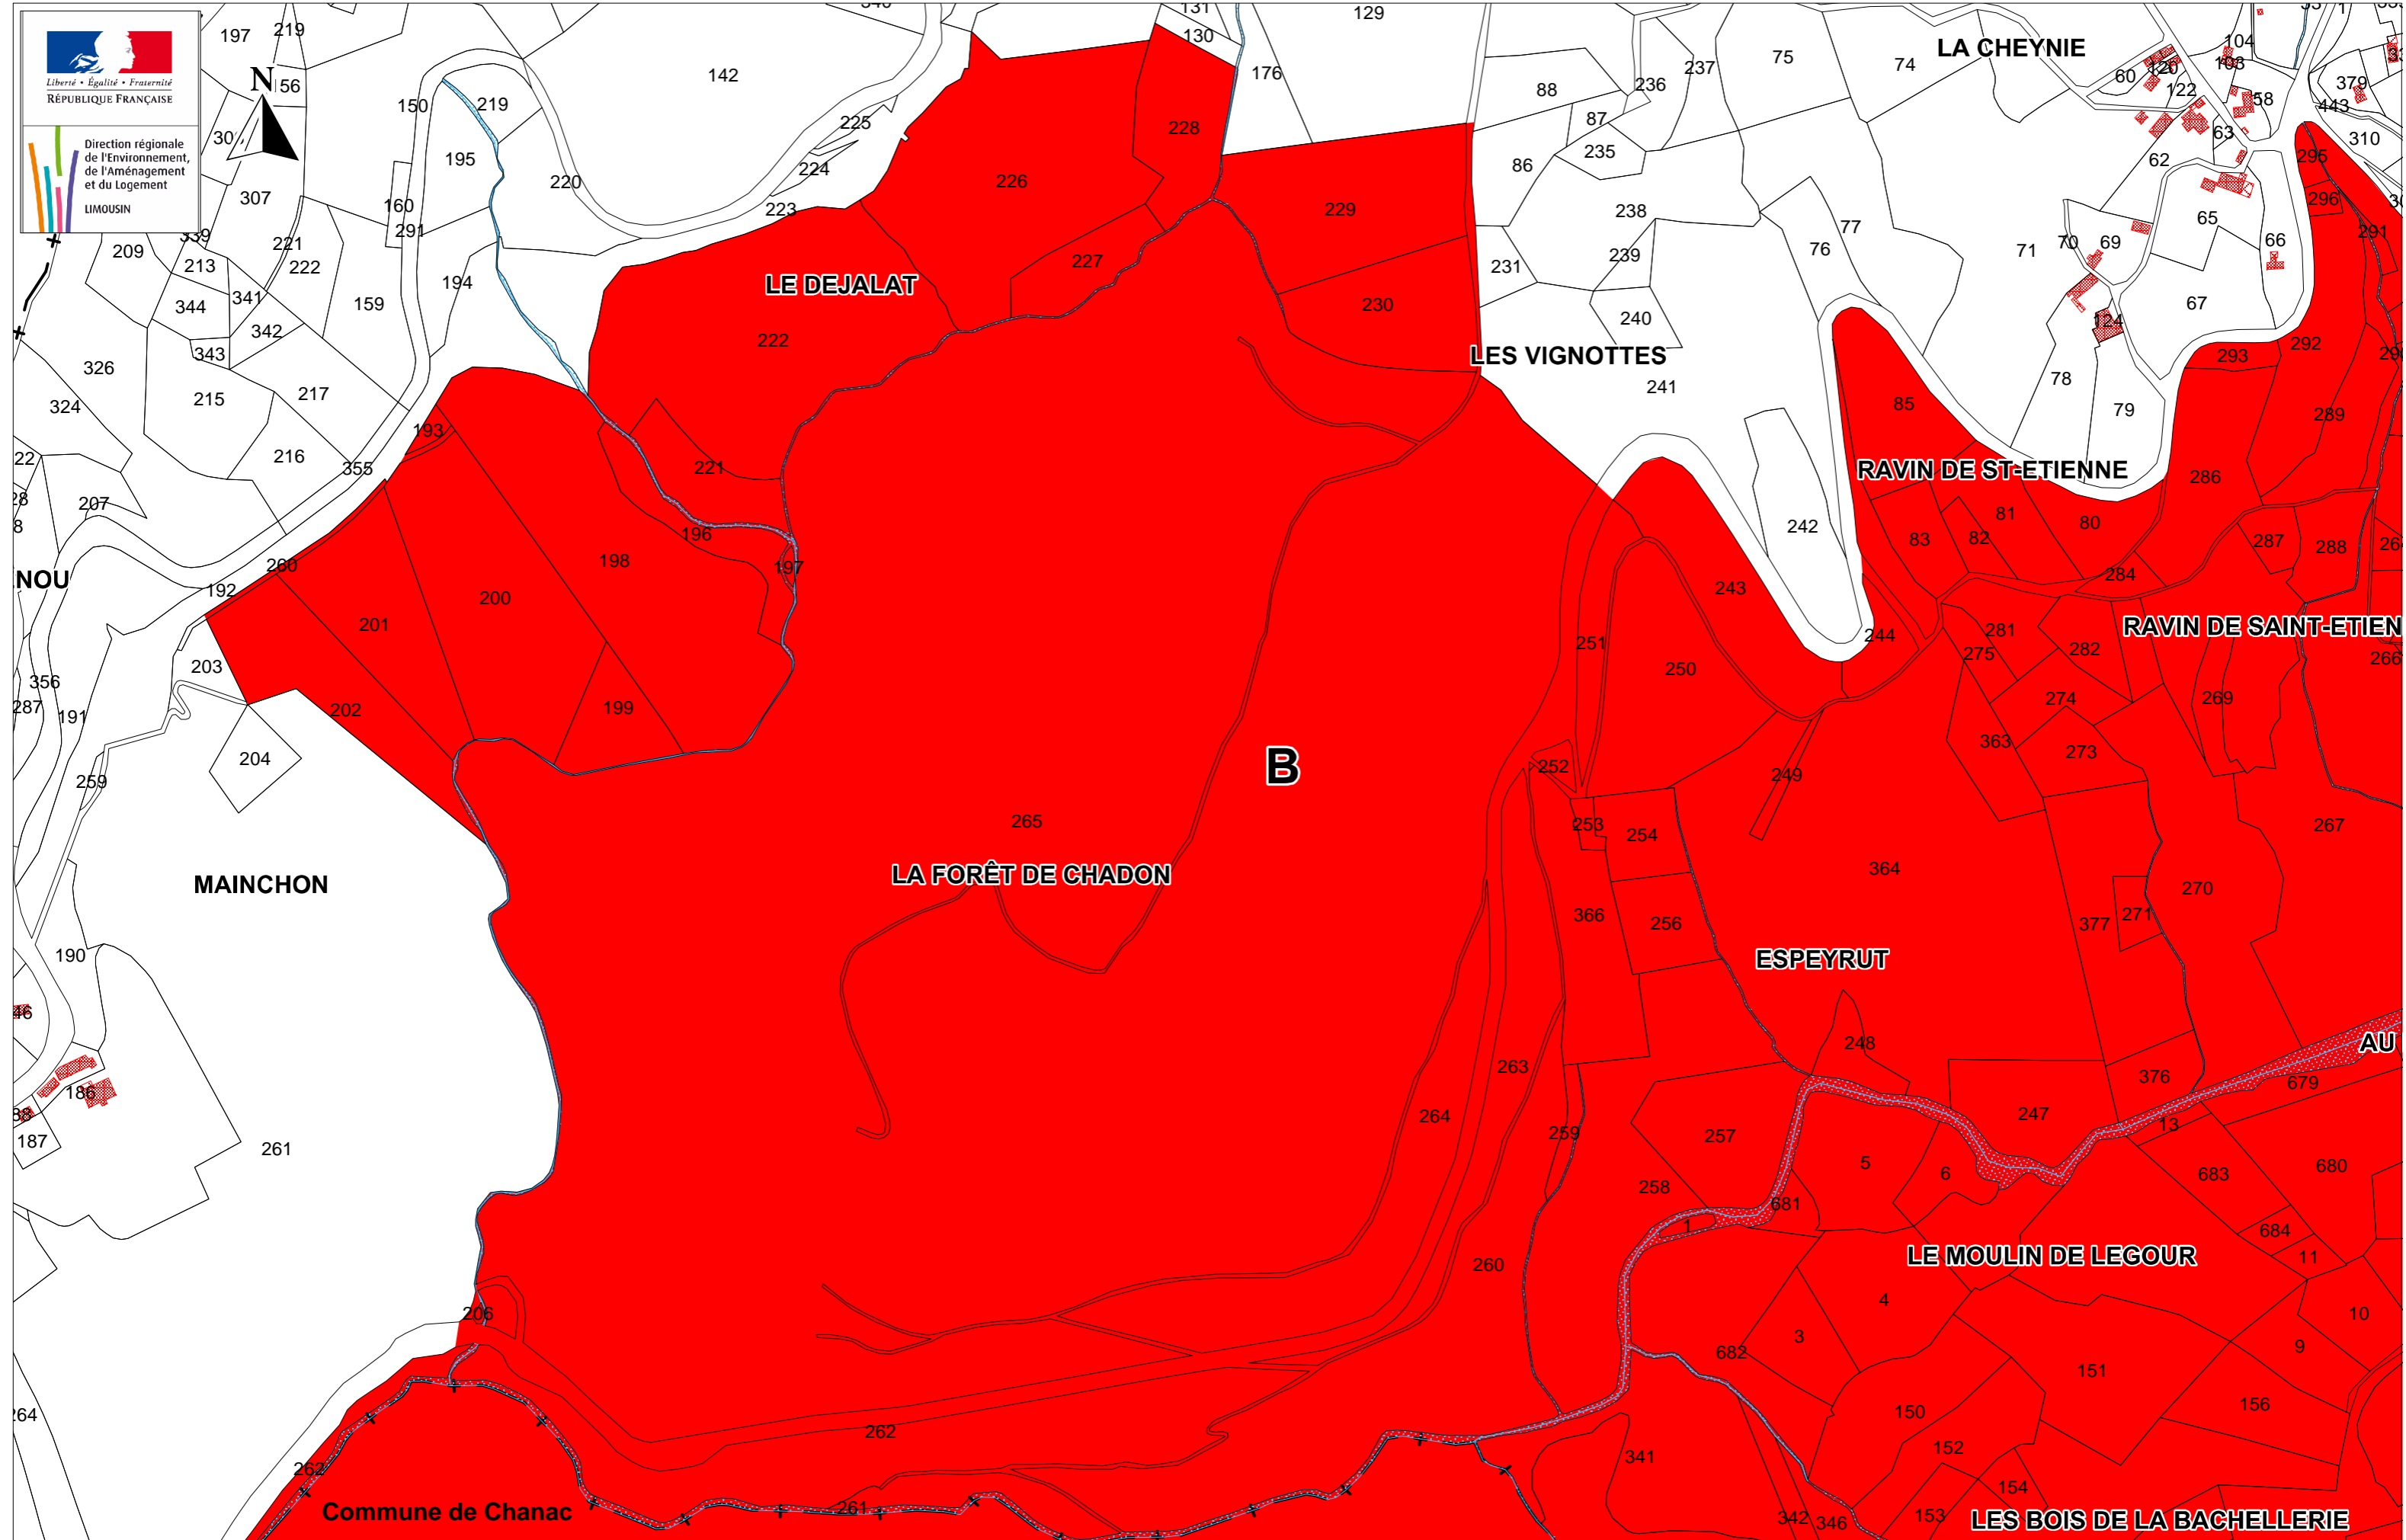

# Commune de Gimel-les-Cascades et Chanac-les-Mines

## Site classé des cascades de Gimel et gorges de la Gimelle

N° 1

## Site classé des cascades de Gimel et gorges de la Gimelle

N° 2