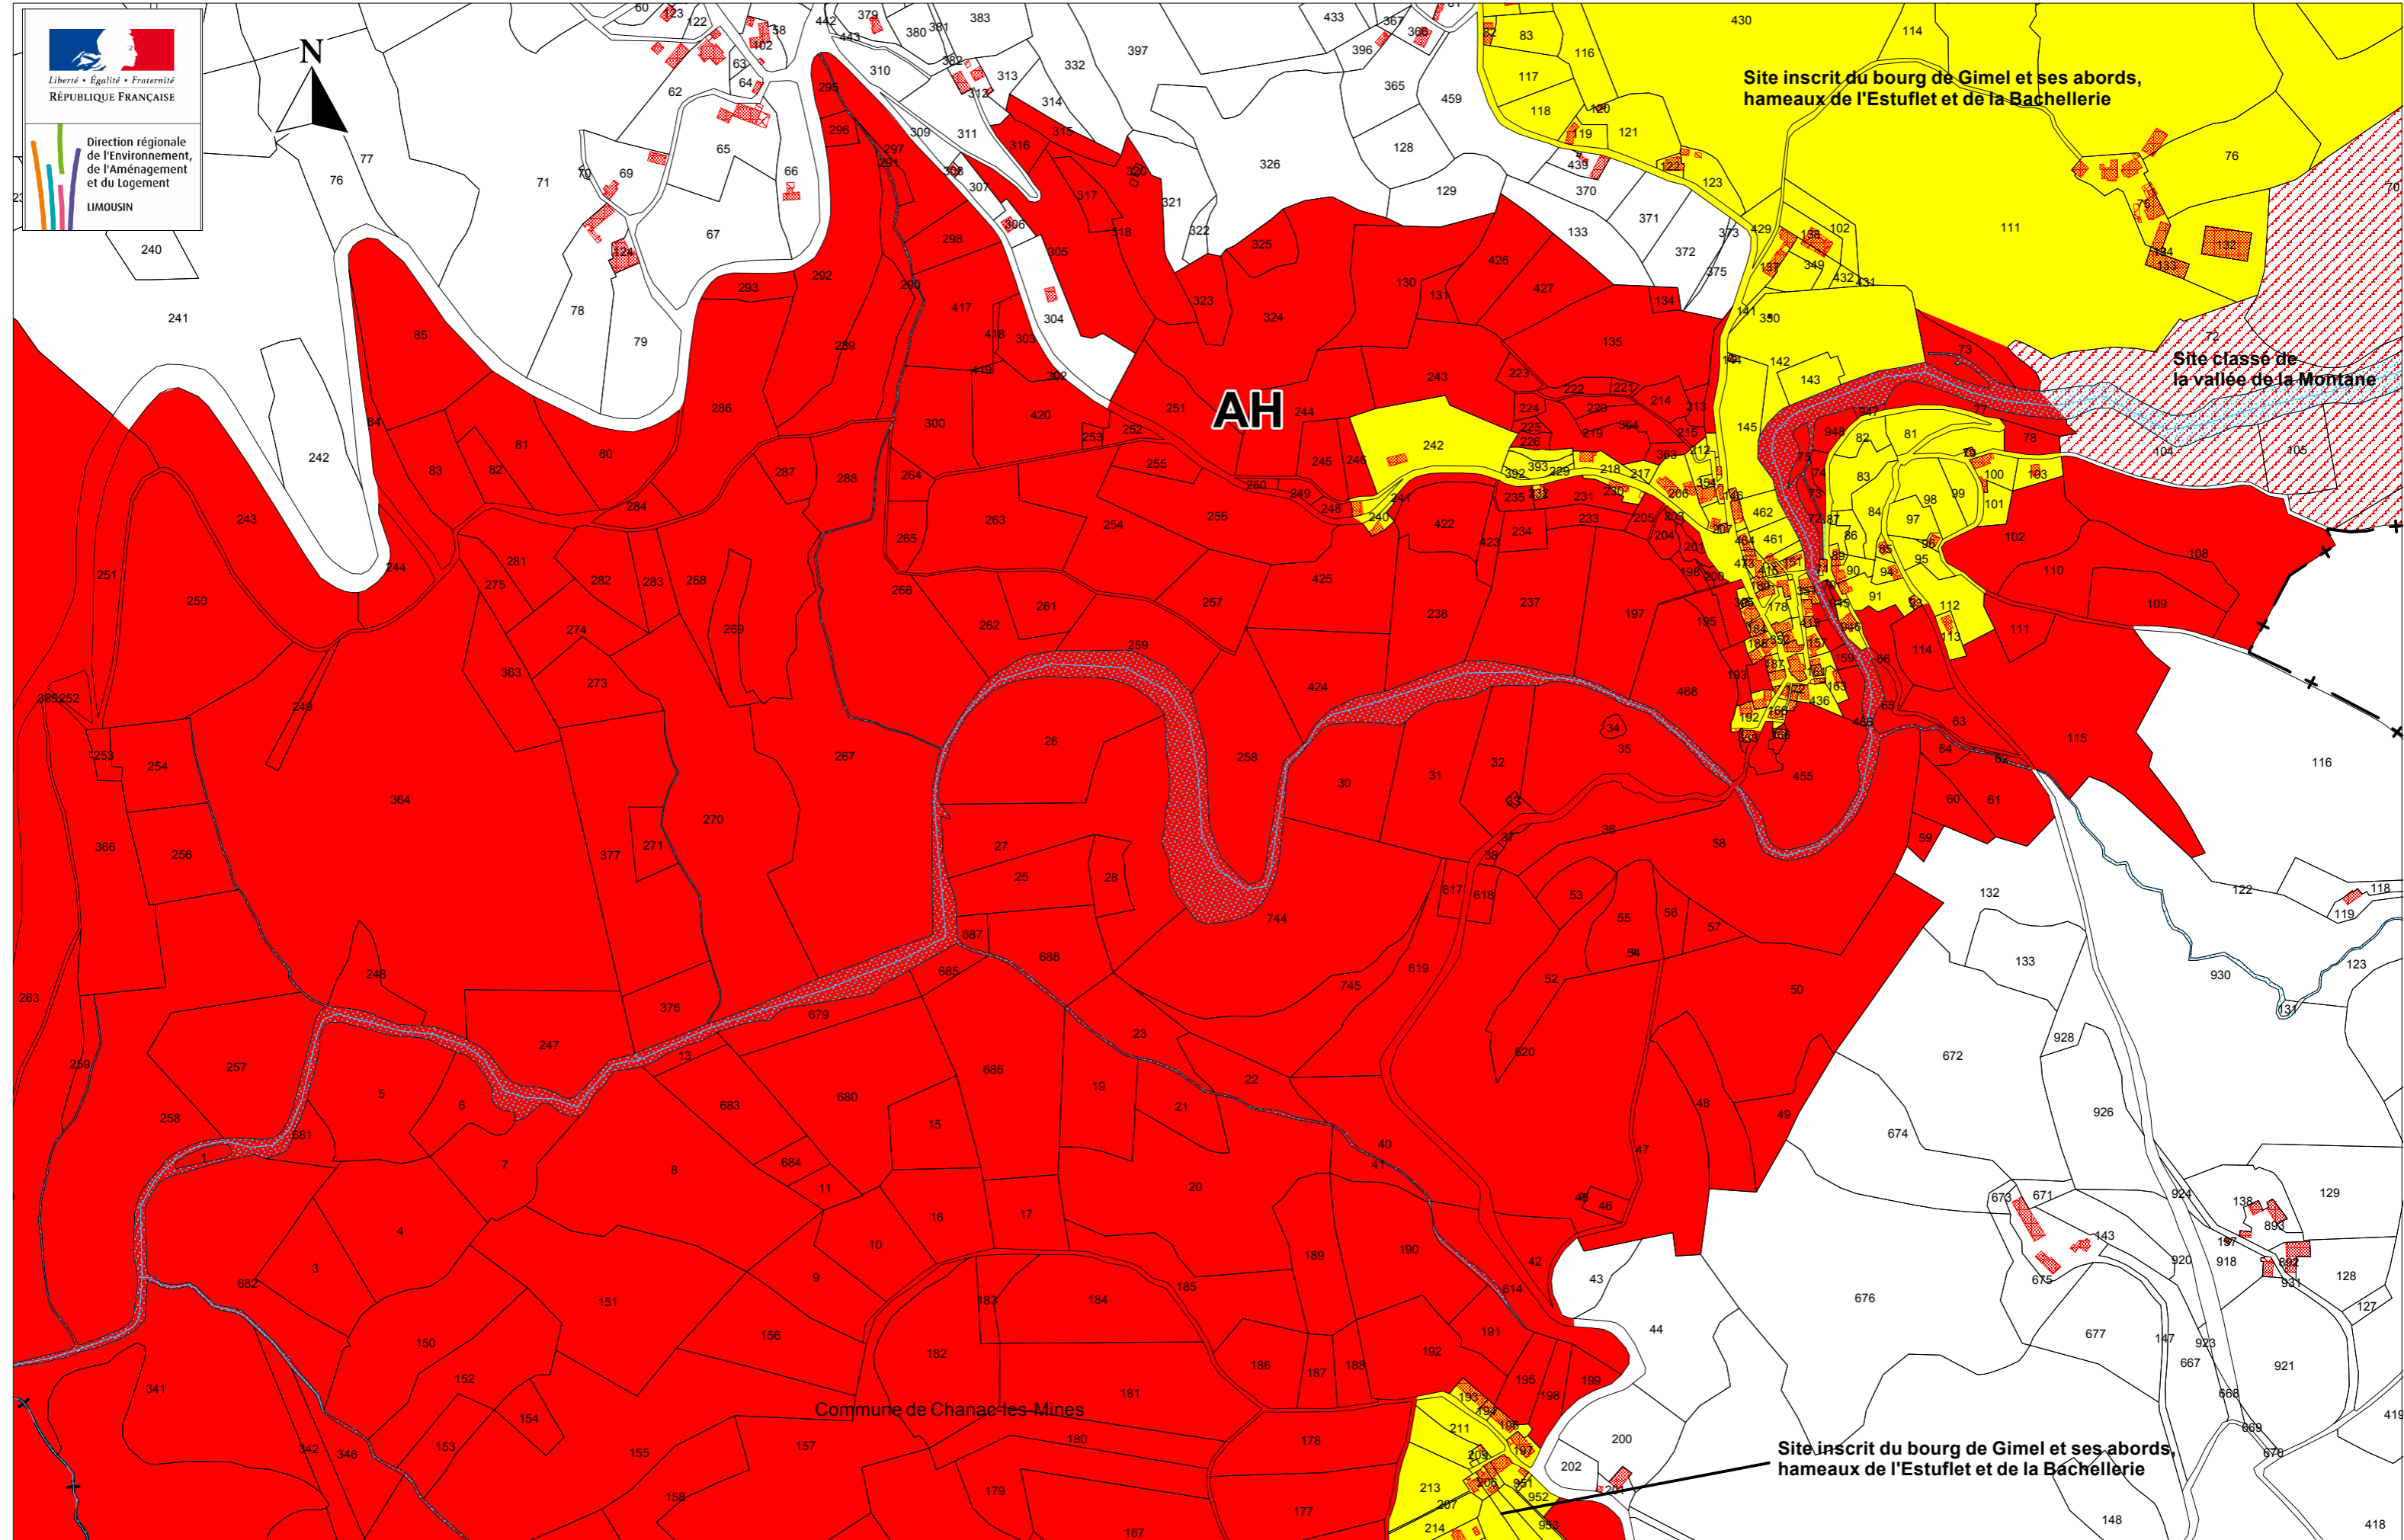

# Commune de Gimel-les-Cascades et Chanac-les-Mines

## Site classé des cascades de Gimel et gorges de la Gimelle

N° 1