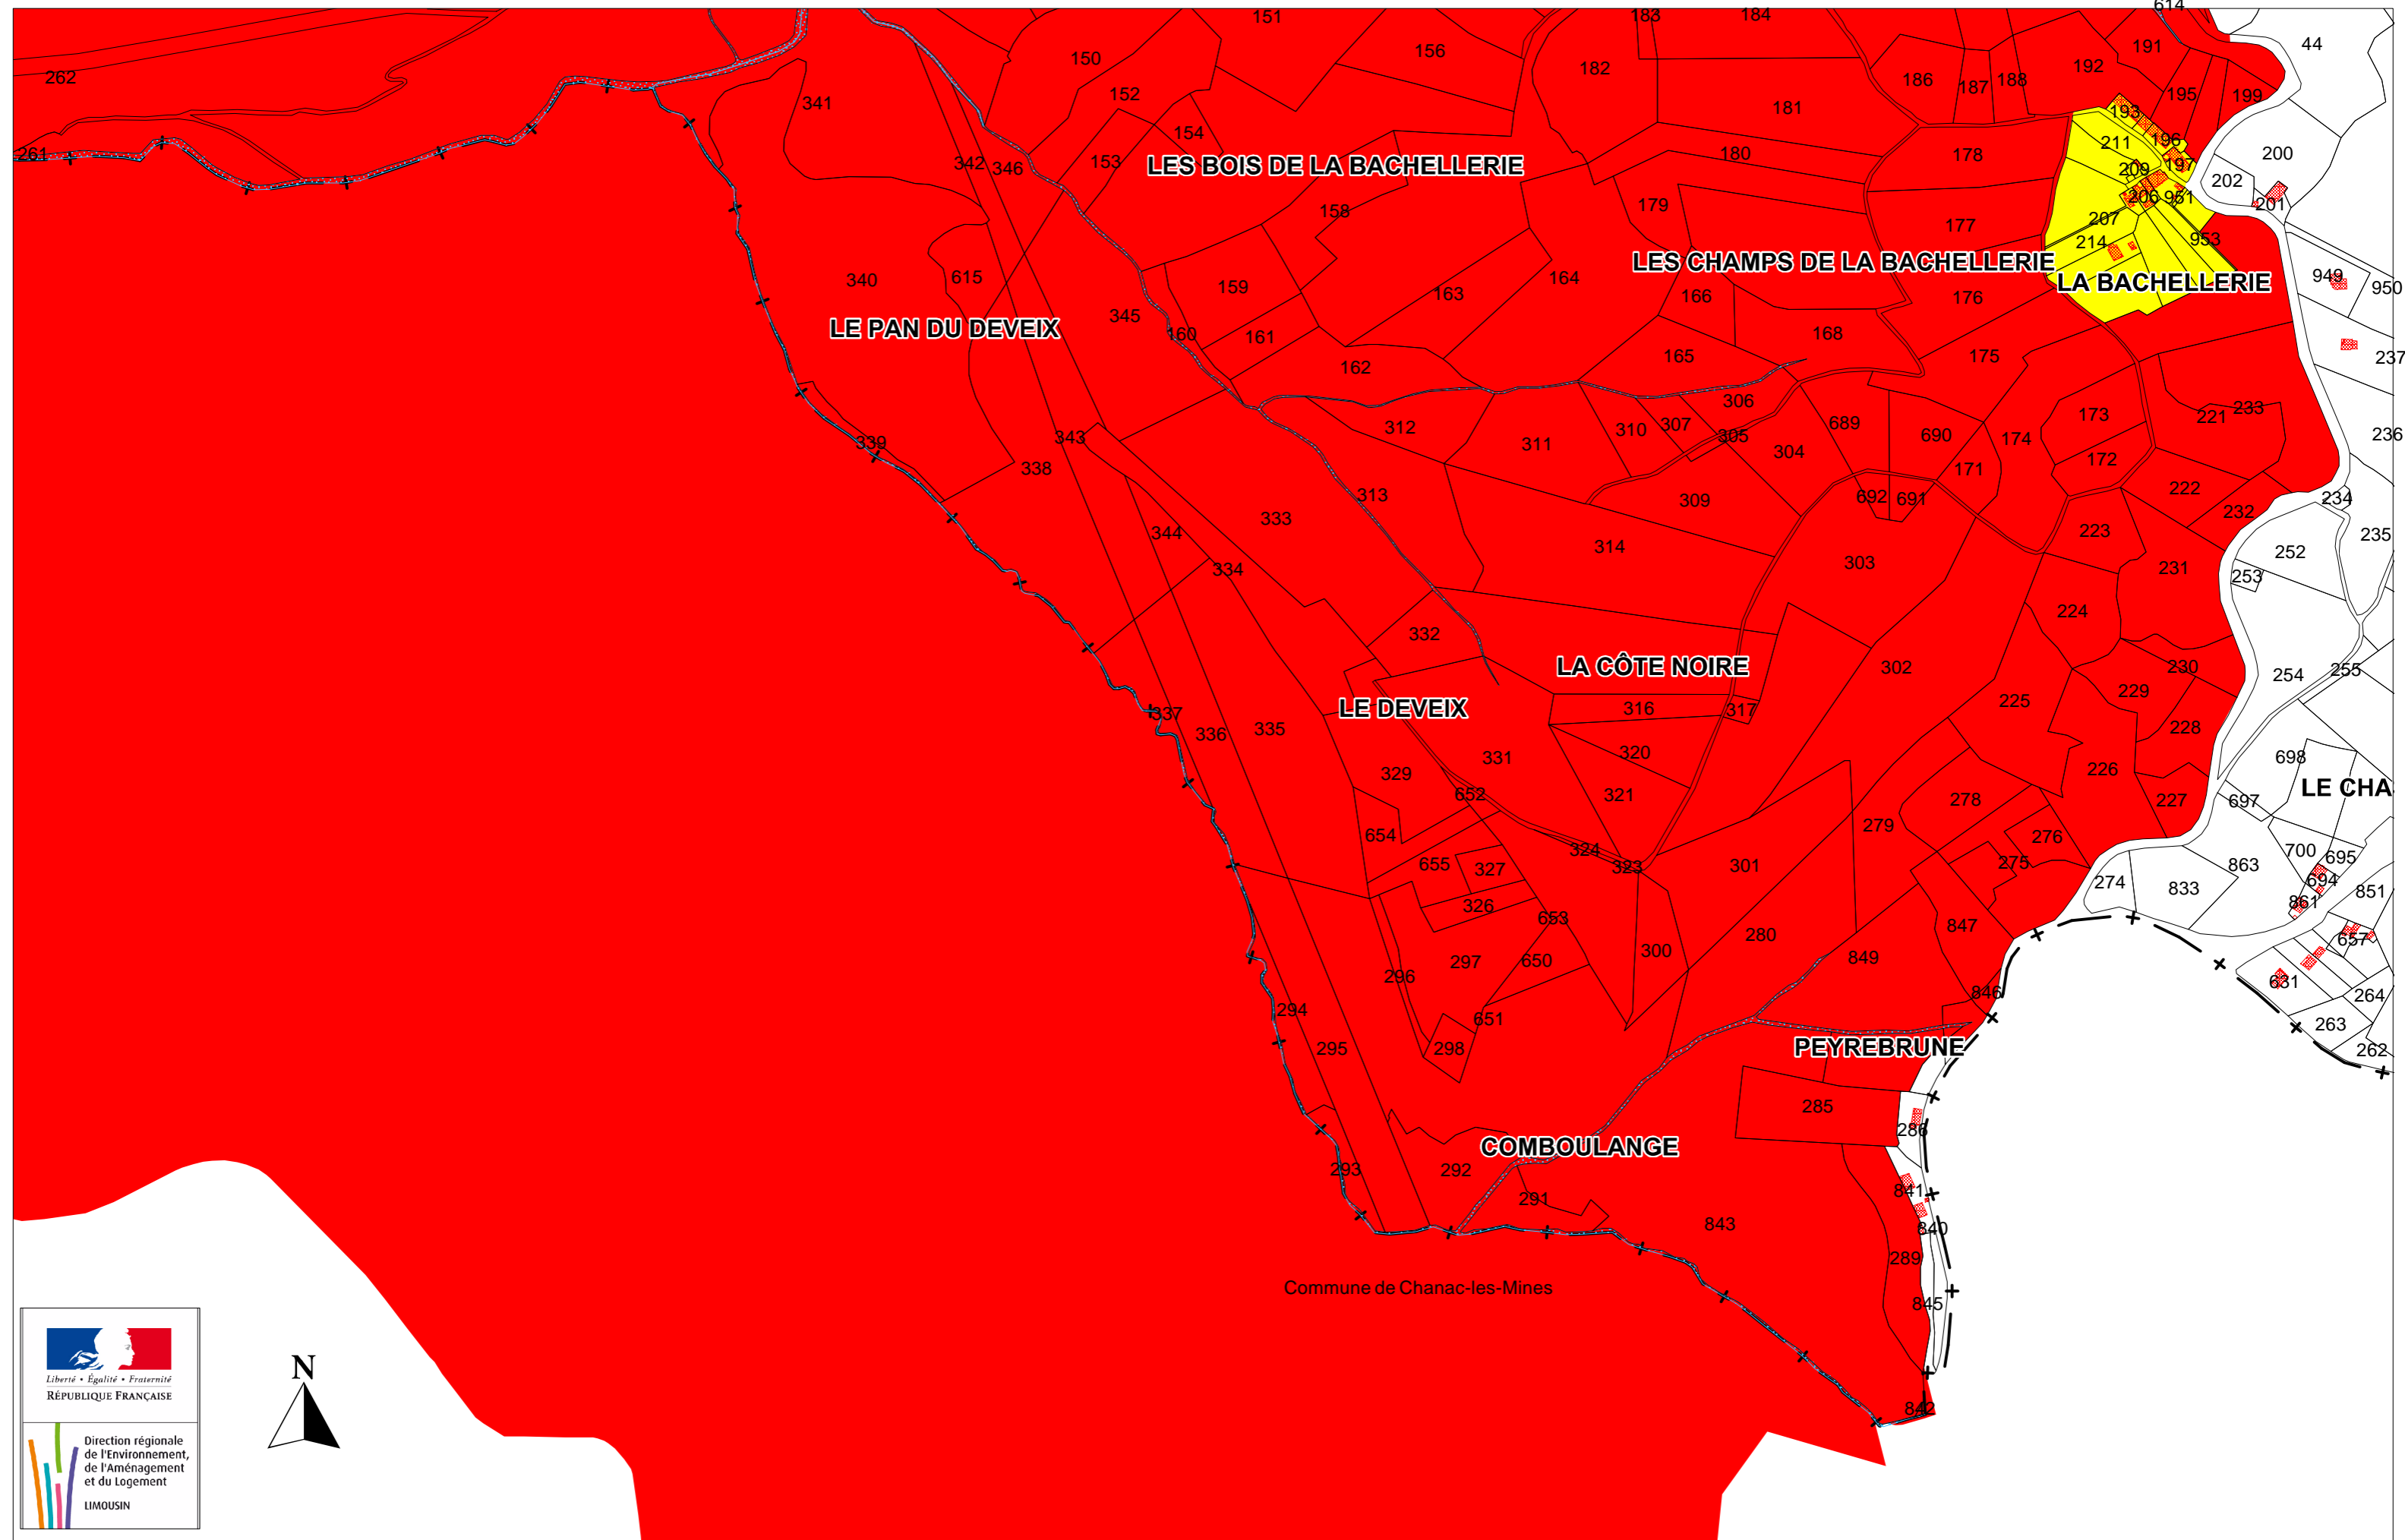

# Commune de Gimel-les-Cascades et Chanac-les-Mines

## Site classé des cascades de Gimel et gorges de la Gimelle

N° 1

## Site classé des cascades de Gimel et gorges de la Gimelle

N° 2

## Site classé des cascades de Gimel et gorges de la Gimelle

N° 3