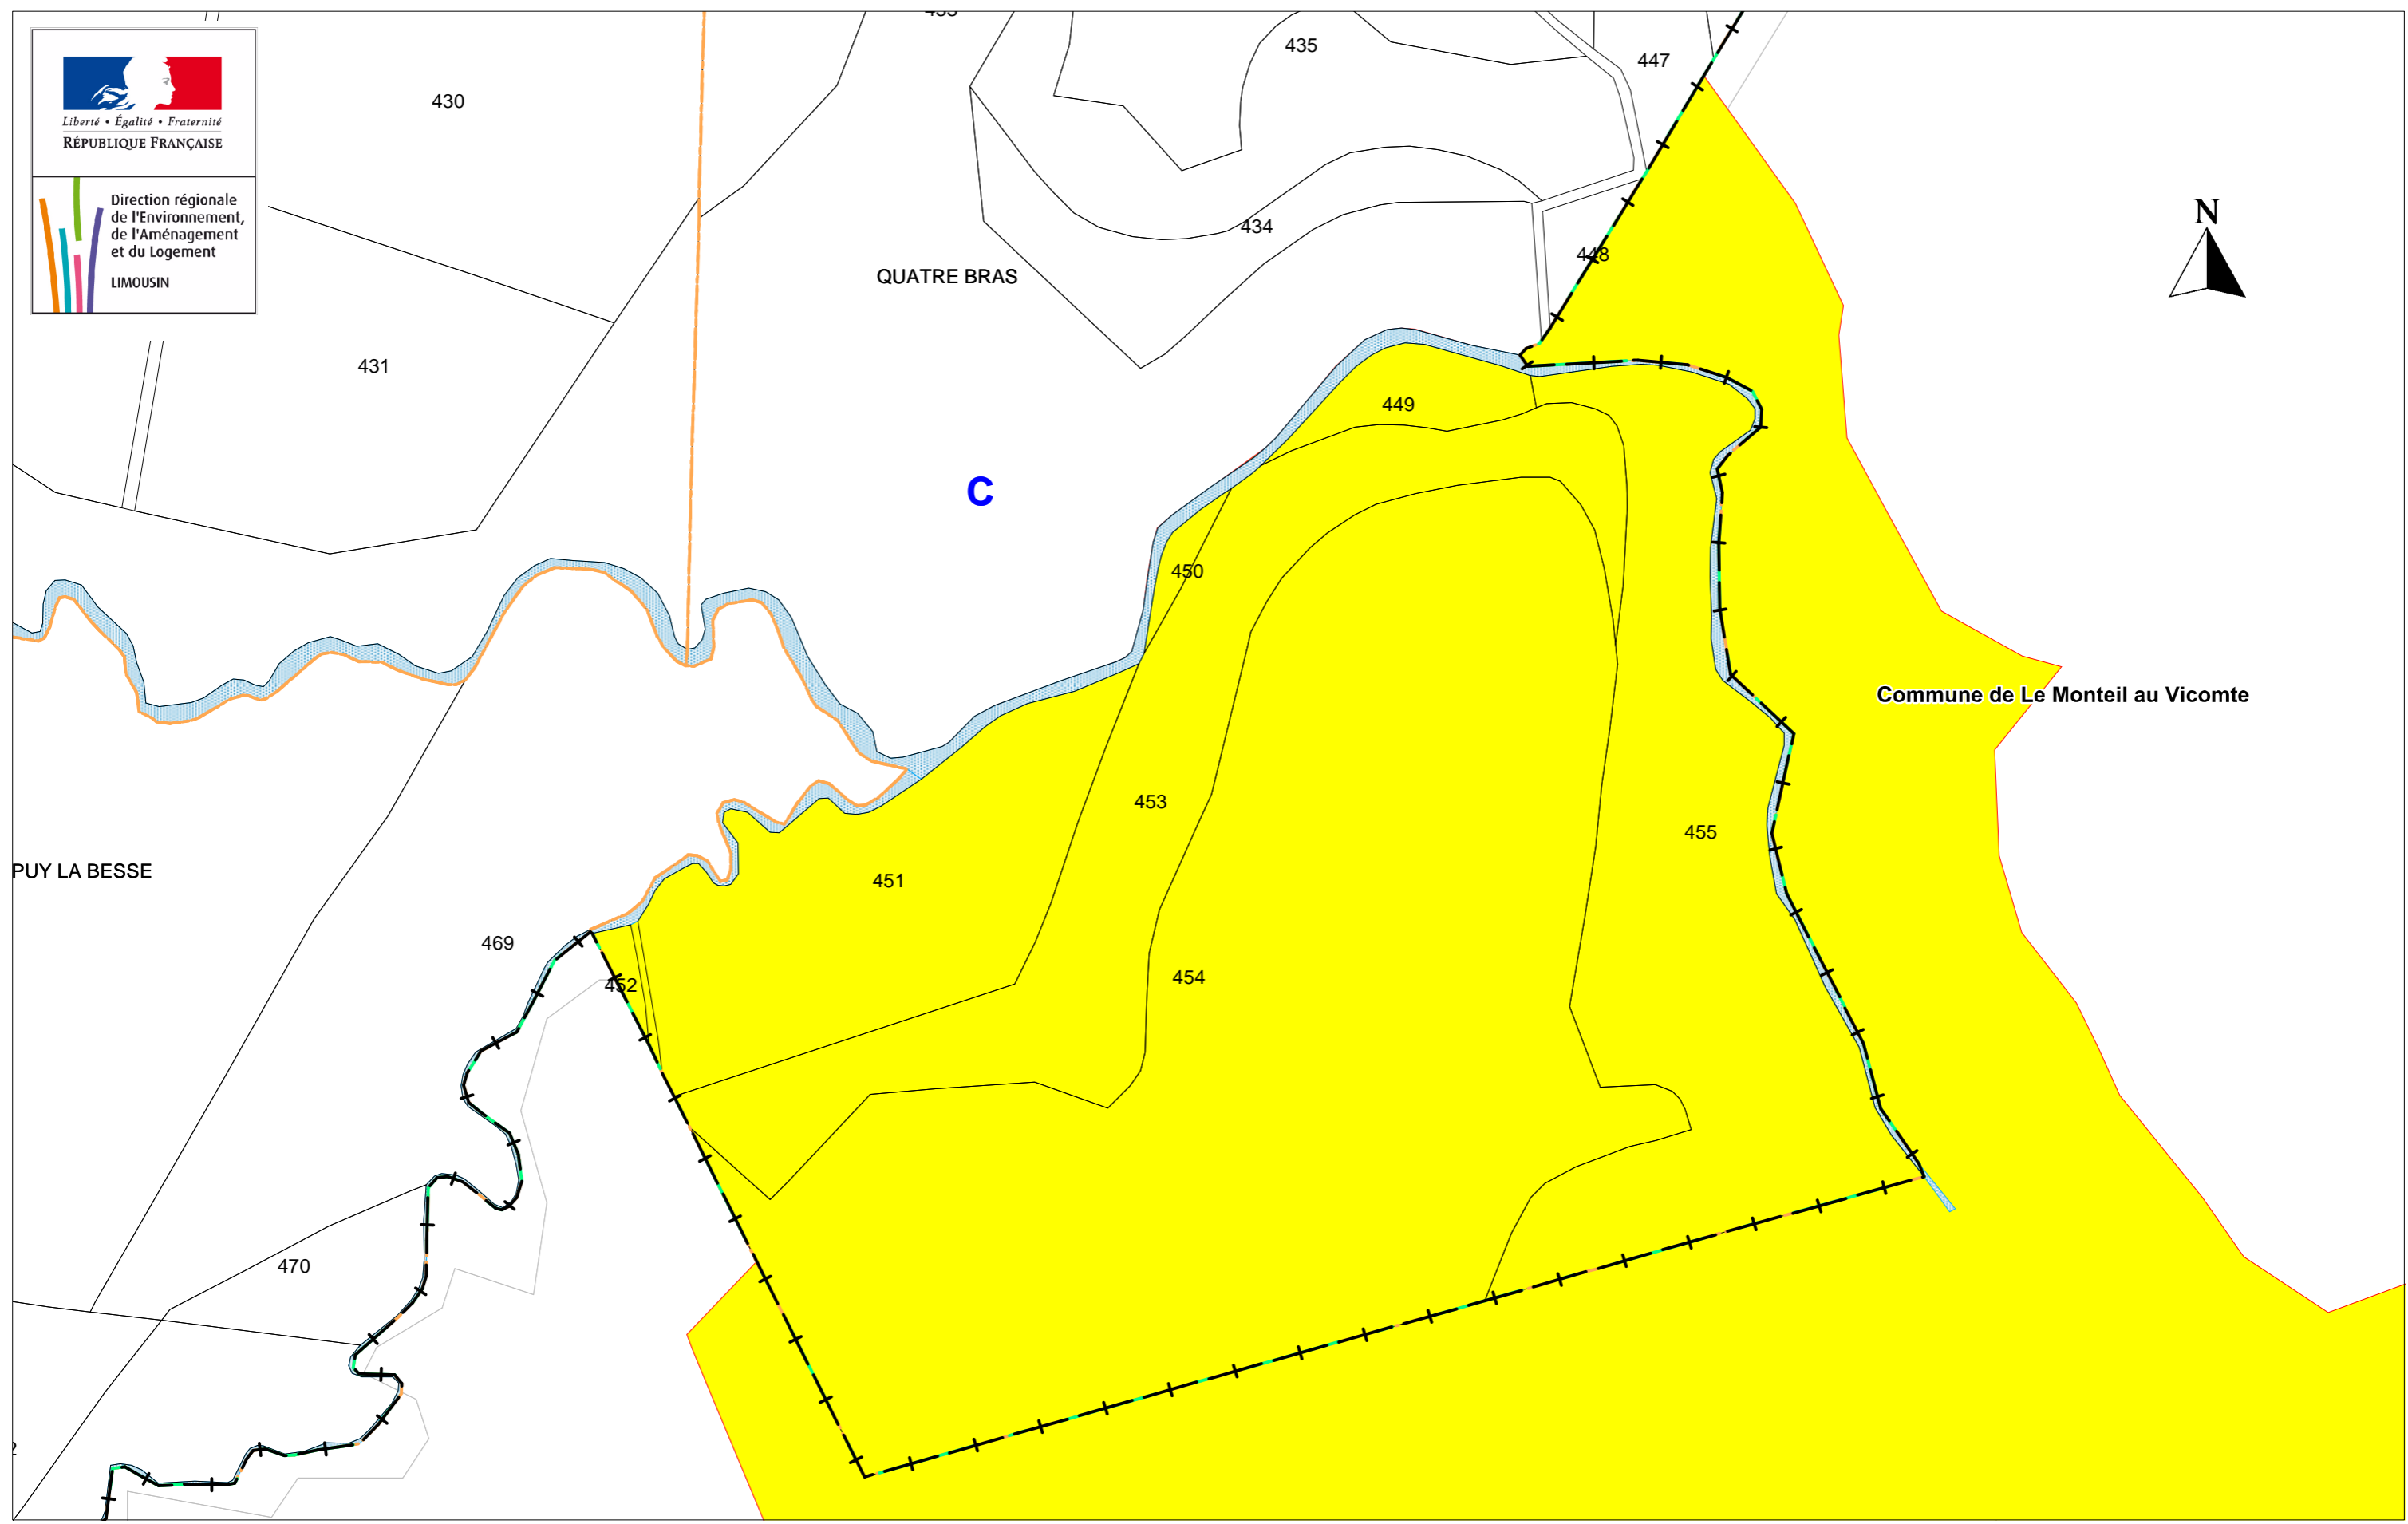

Commune de Saint-Pierre-Bellevue (Creuse)
Site inscrit : La rigole du Diable

Commune du Monteil-au-Vicomte (Creuse)
Site inscrit : La rigole du Diable

Commune de Saint -Pierre-de-Bellevue

Commune de Royère-de-Vassivière (Creuse) Site inscrit : La rigole du Diable