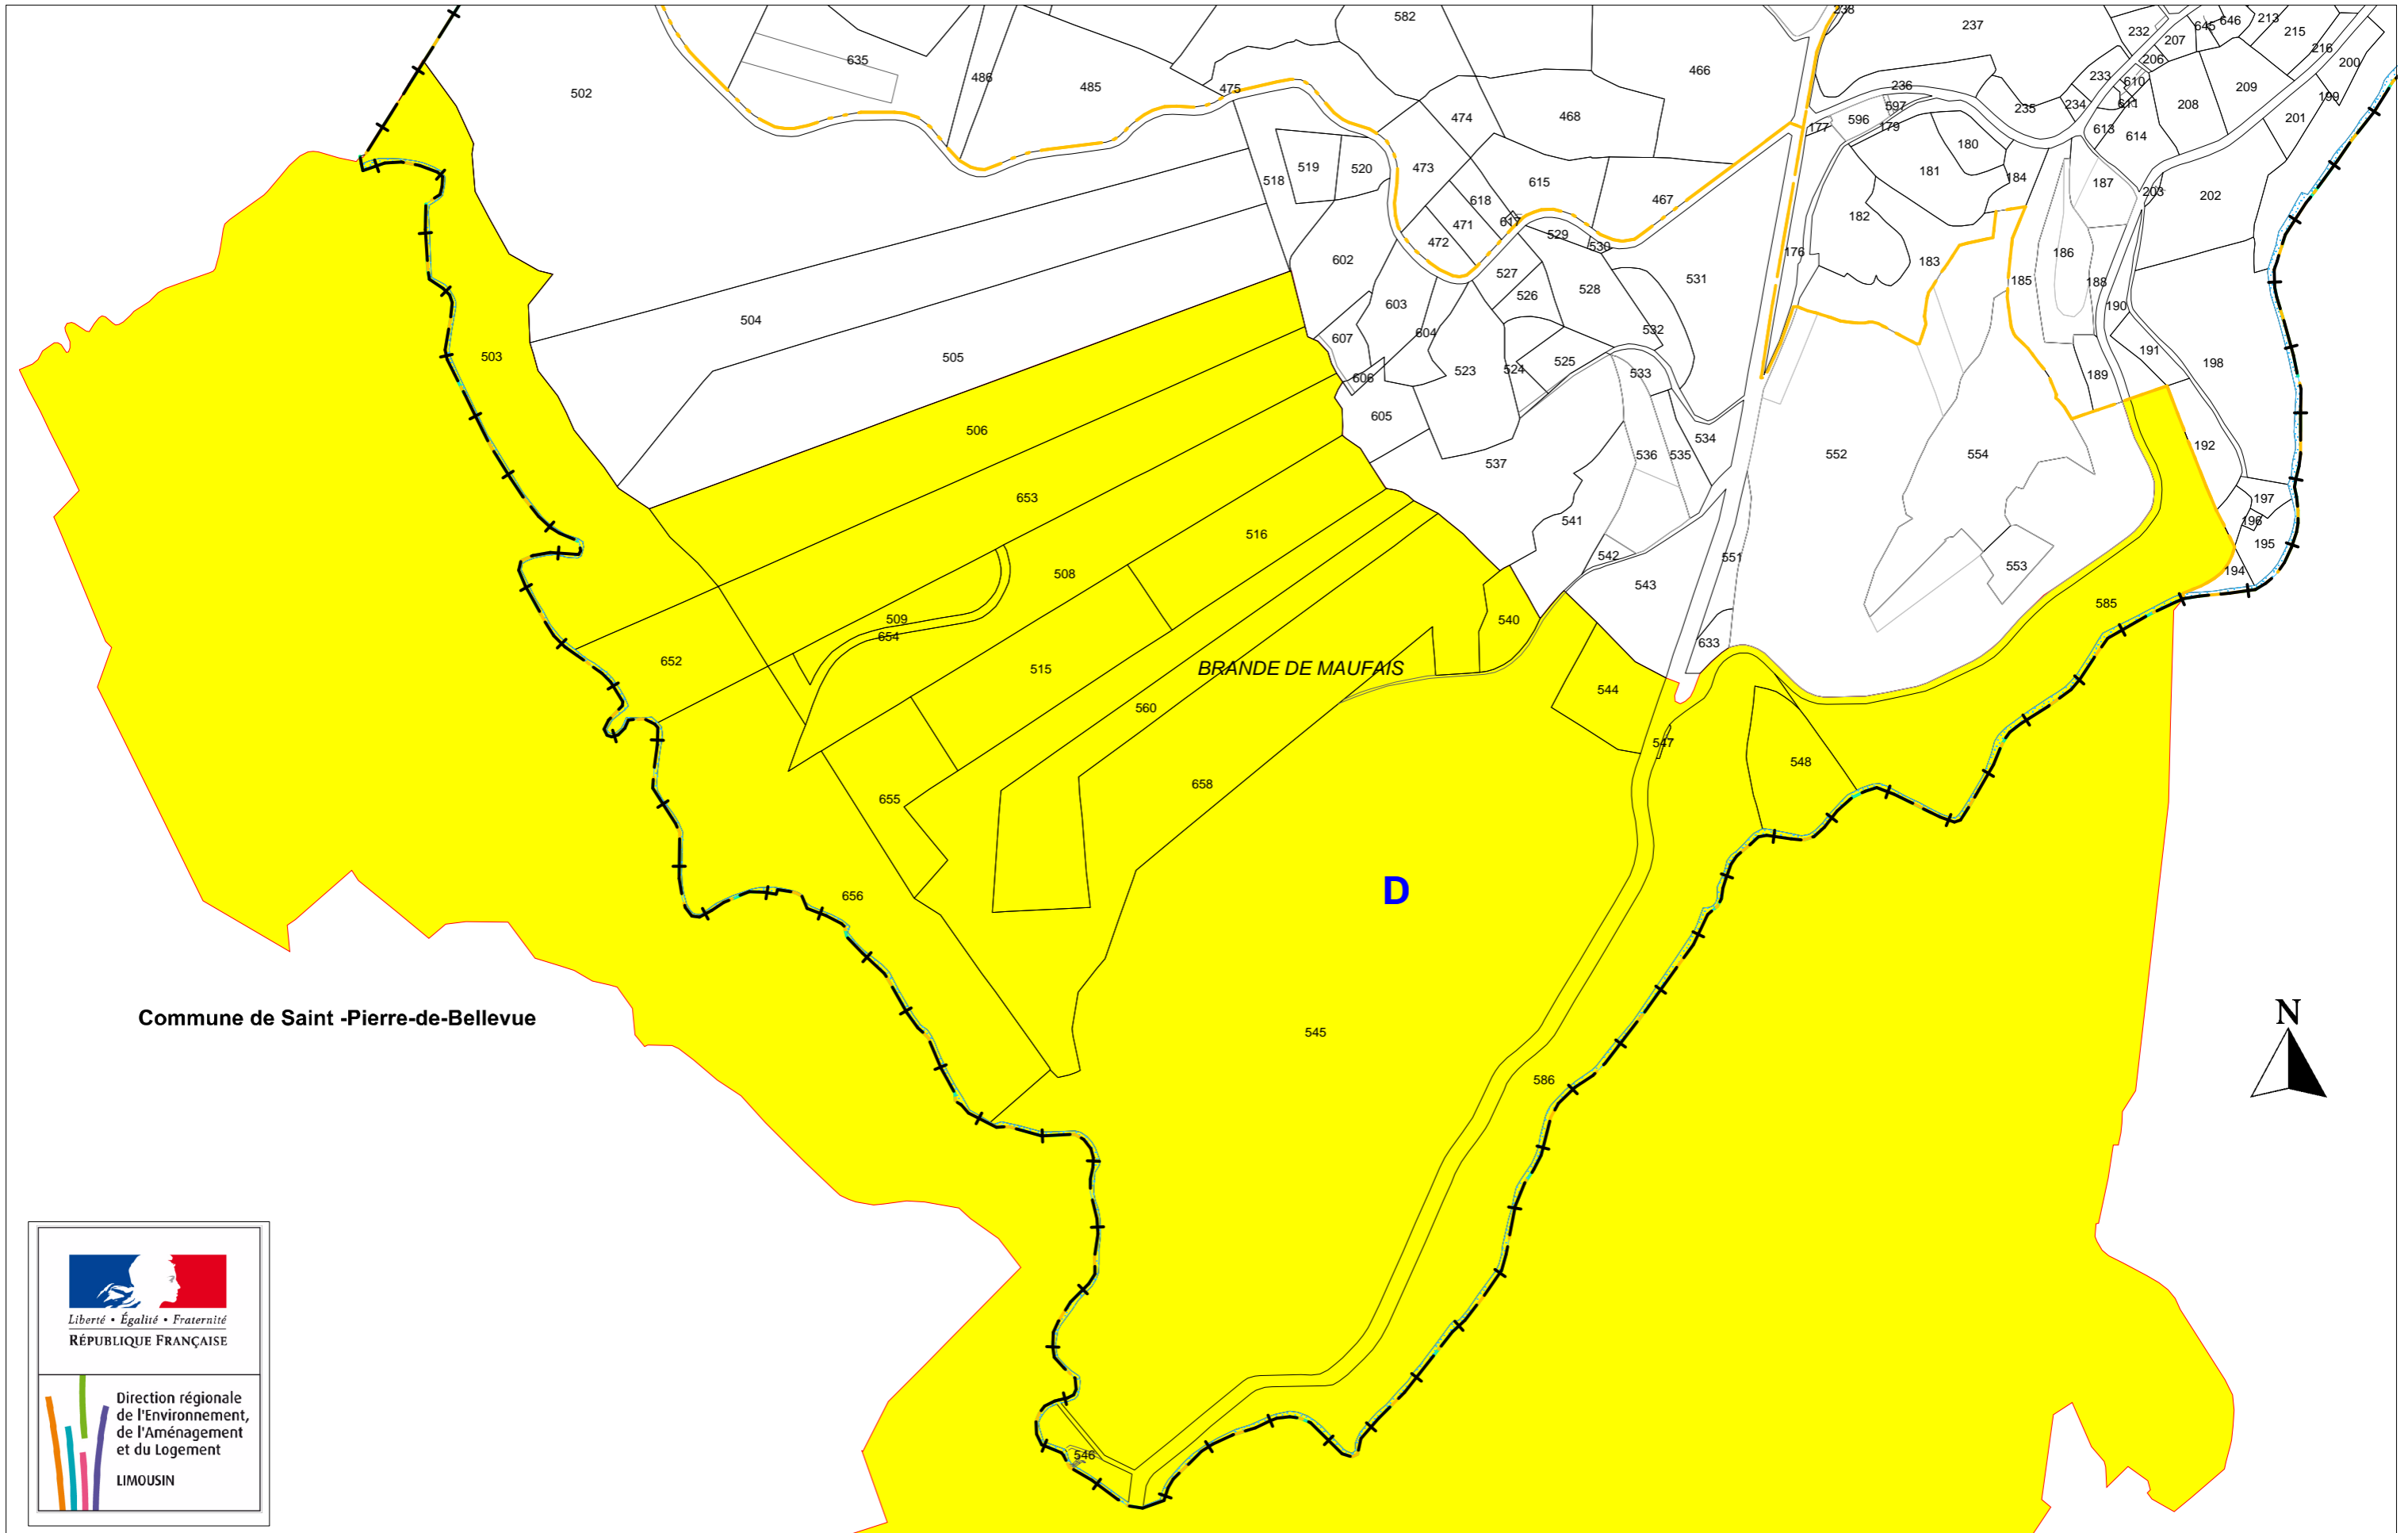

Commune de Saint-Pierre-Bellevue (Creuse)
Site inscrit : La rigole du Diable

Commune du Monteil-au-Vicomte (Creuse)
Site inscrit : La rigole du Diable

Commune de Saint -Pierre-de-Bellevue

Commune de Royère-de-Vassivière (Creuse) Site inscrit : La rigole du Diable