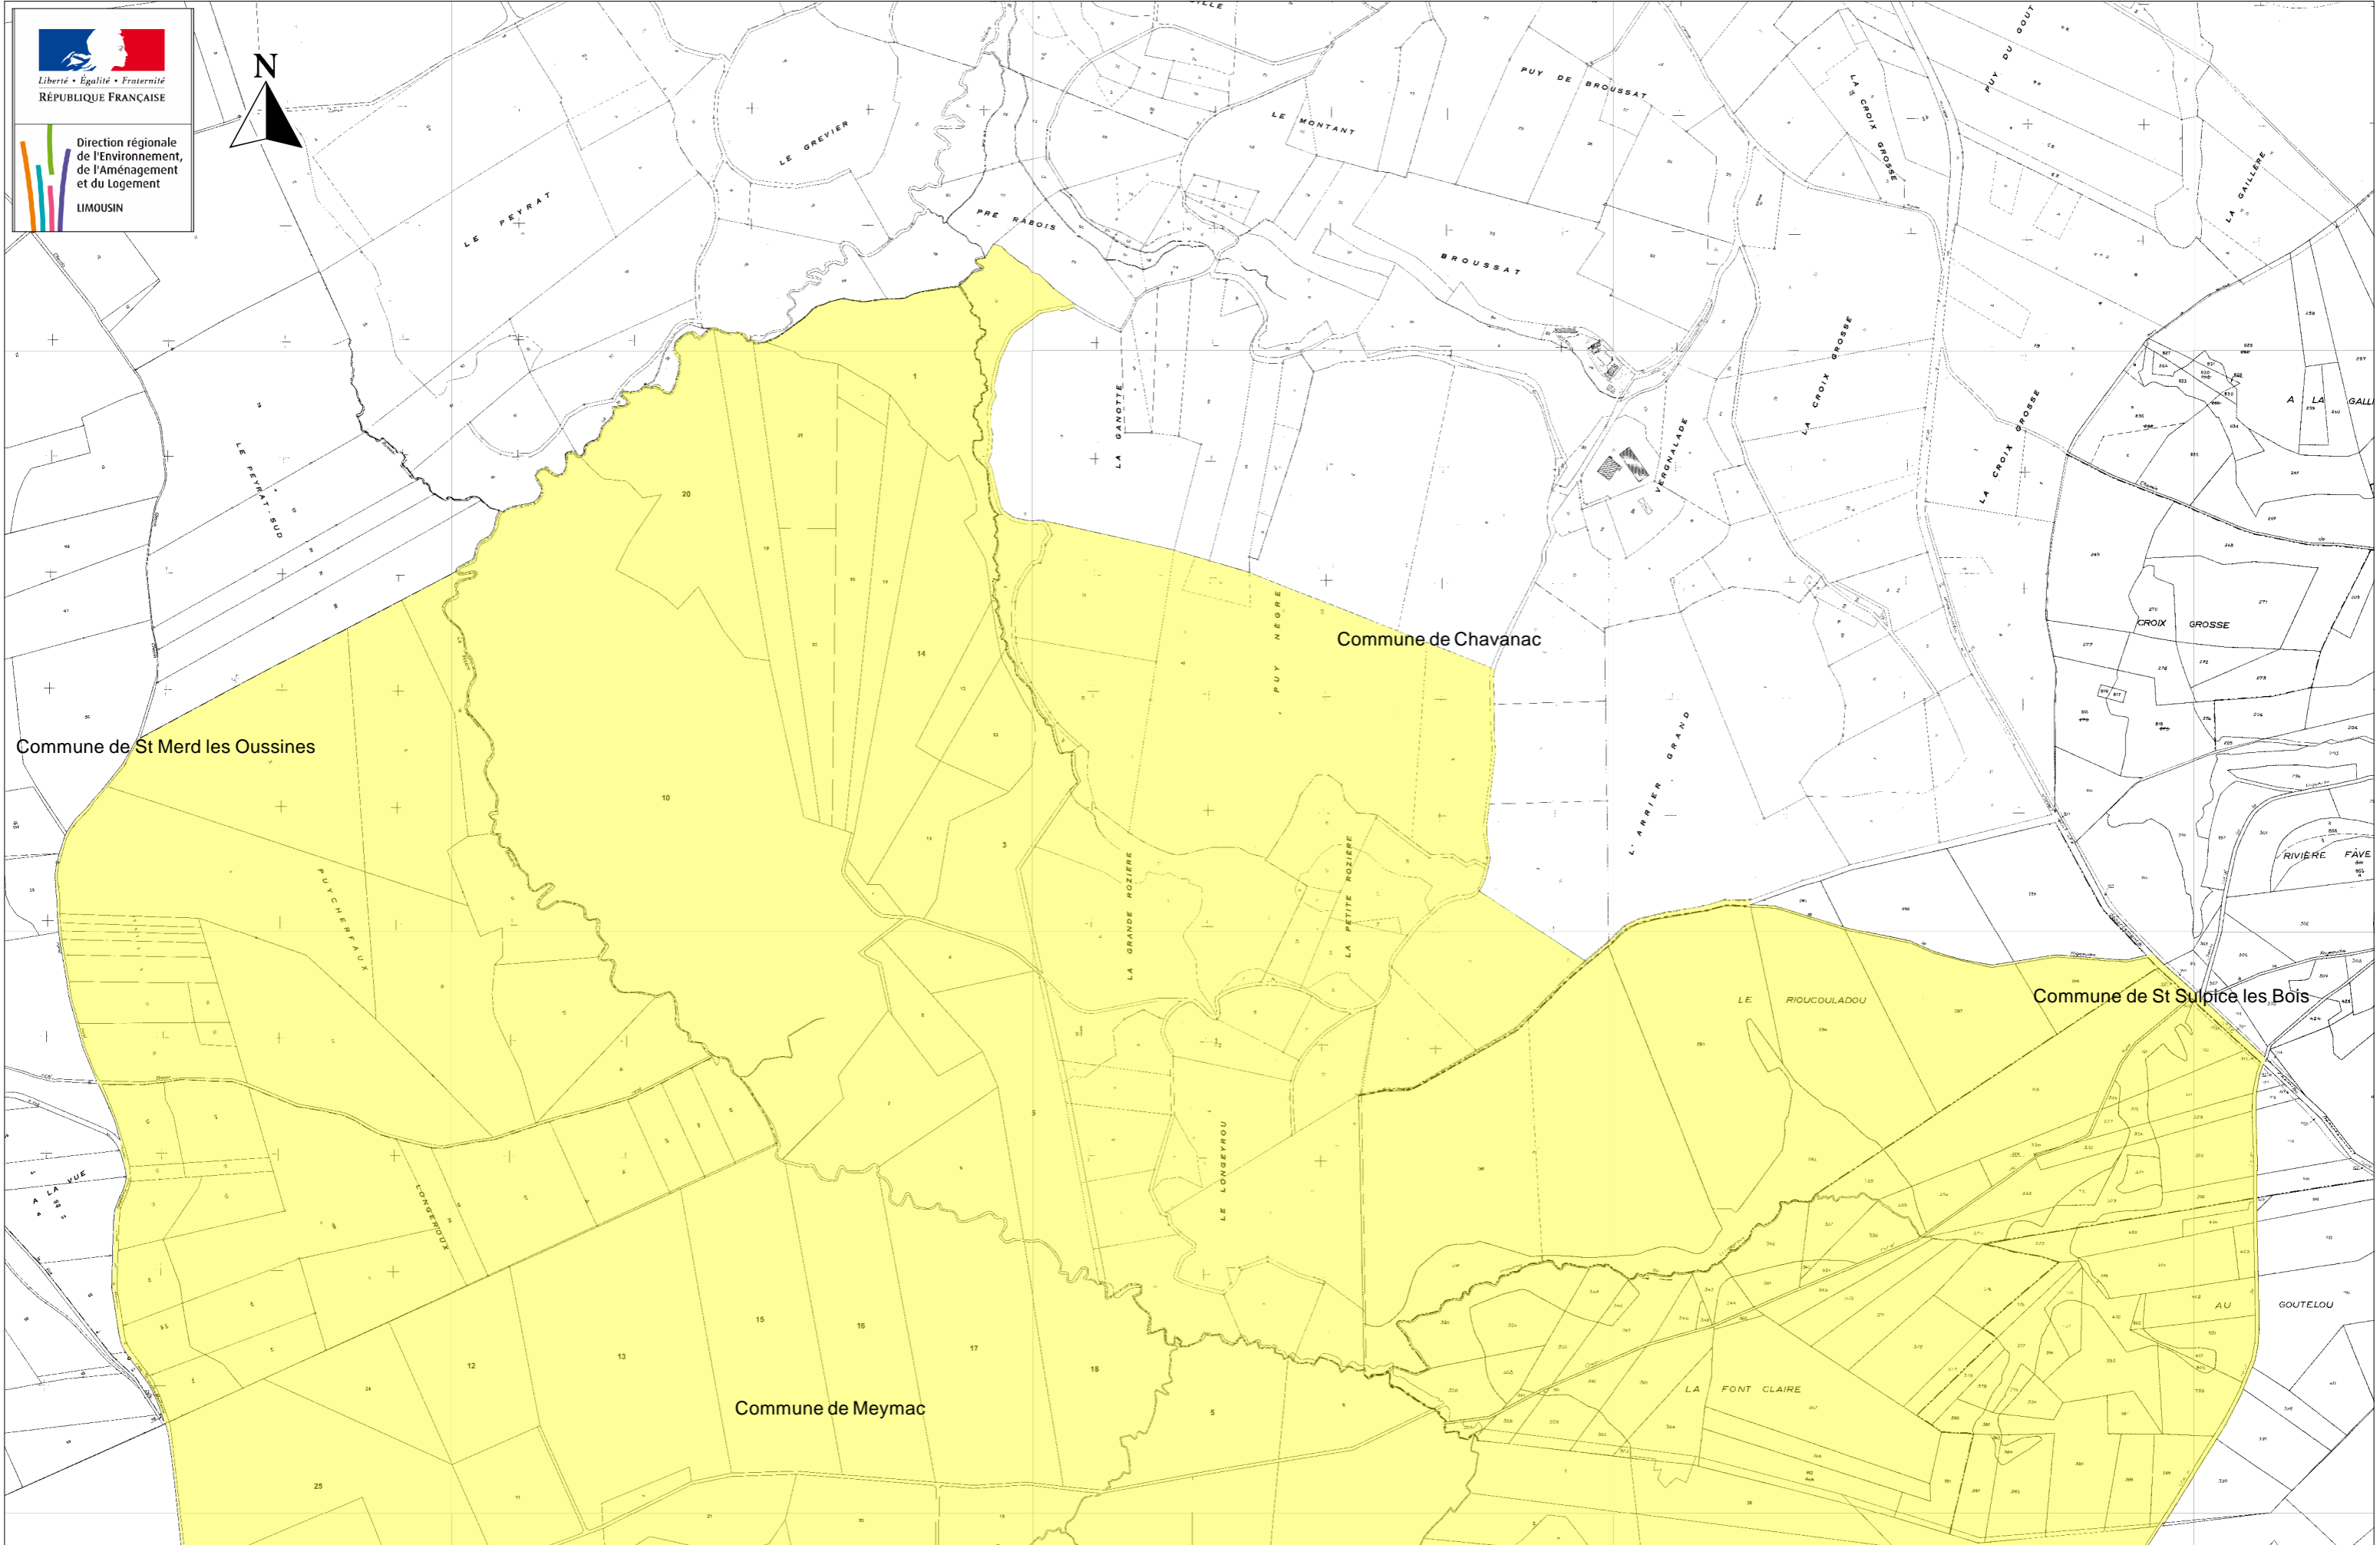

Communes de Saint Merd les Oussines, Saint Sulpice les Bois, Chavanac Site Inscrit de la Tourbière du Longeyroux

Commune de Meymac

Site Inscrit de la Tourbière du Longeyroux

N° 1

Commune de Meymac

Site Inscrit de la Tourbière du Longeyroux