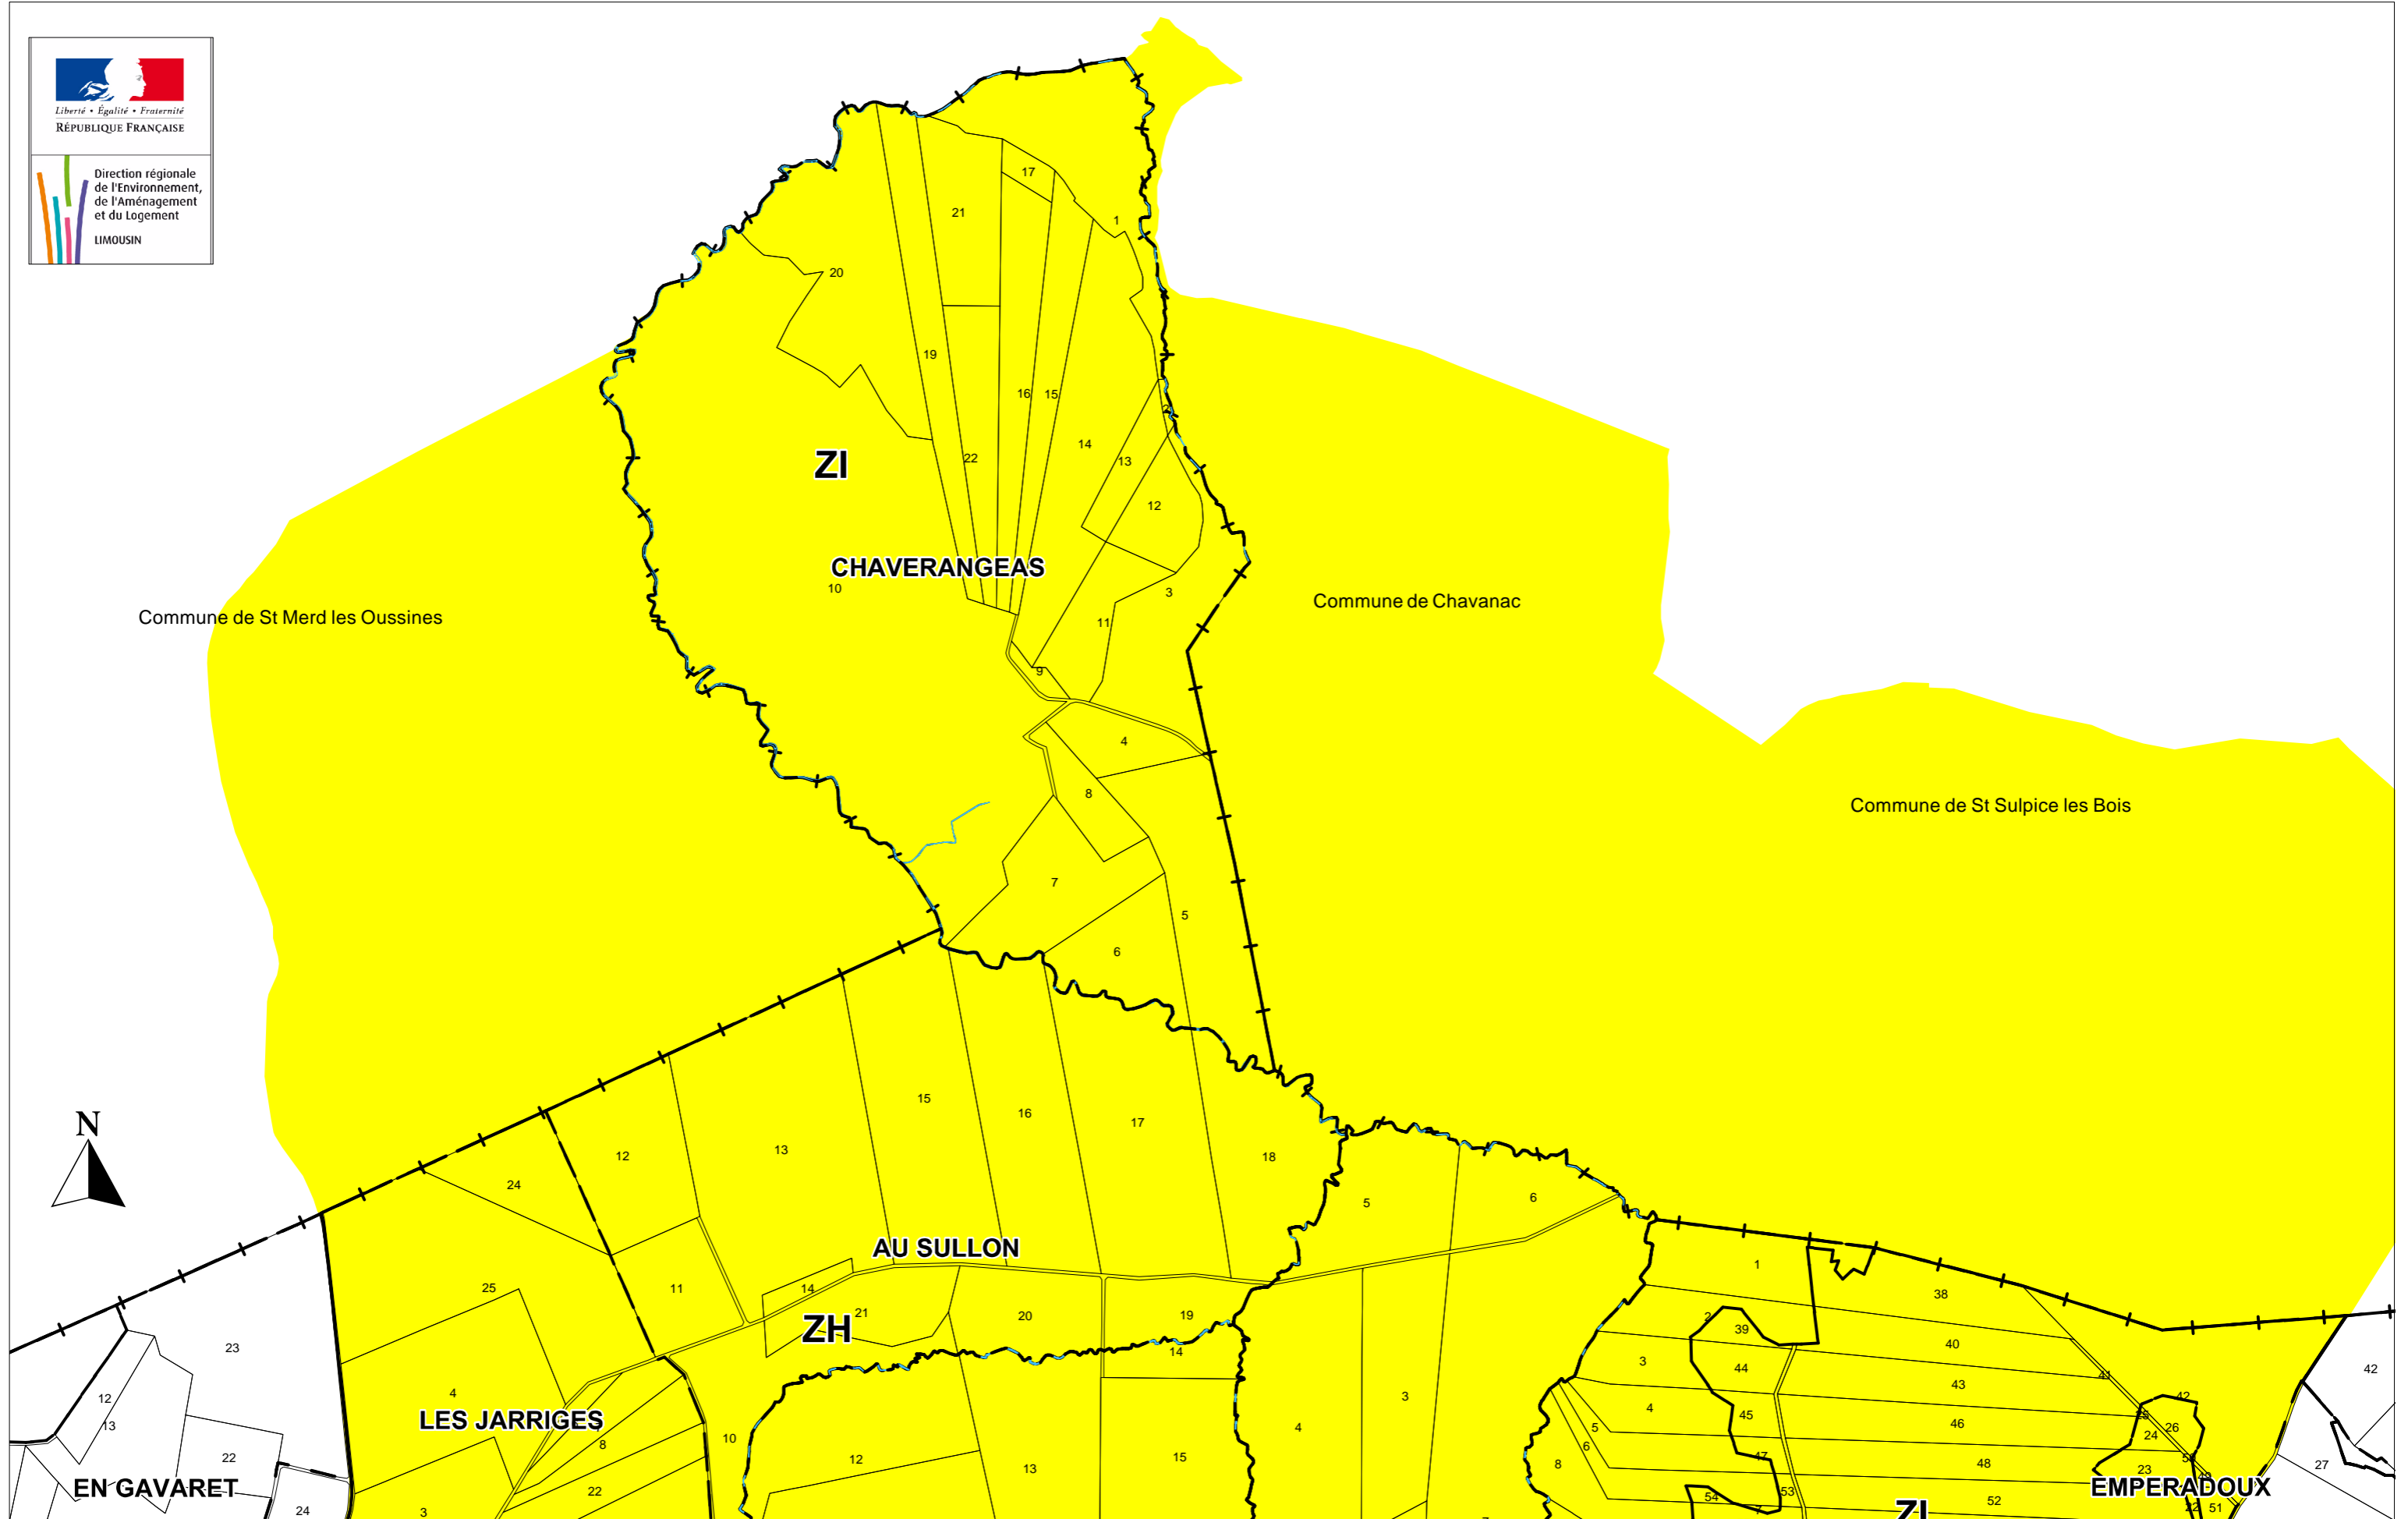

Communes de Saint Merd les Oussines, Saint Sulpice les Bois, Chavanac Site Inscrit de la Tourbière du Longeyroux

Commune de Meymac

Site Inscrit de la Tourbière du Longeyroux

N° 1

Commune de Meymac

Site Inscrit de la Tourbière du Longeyroux