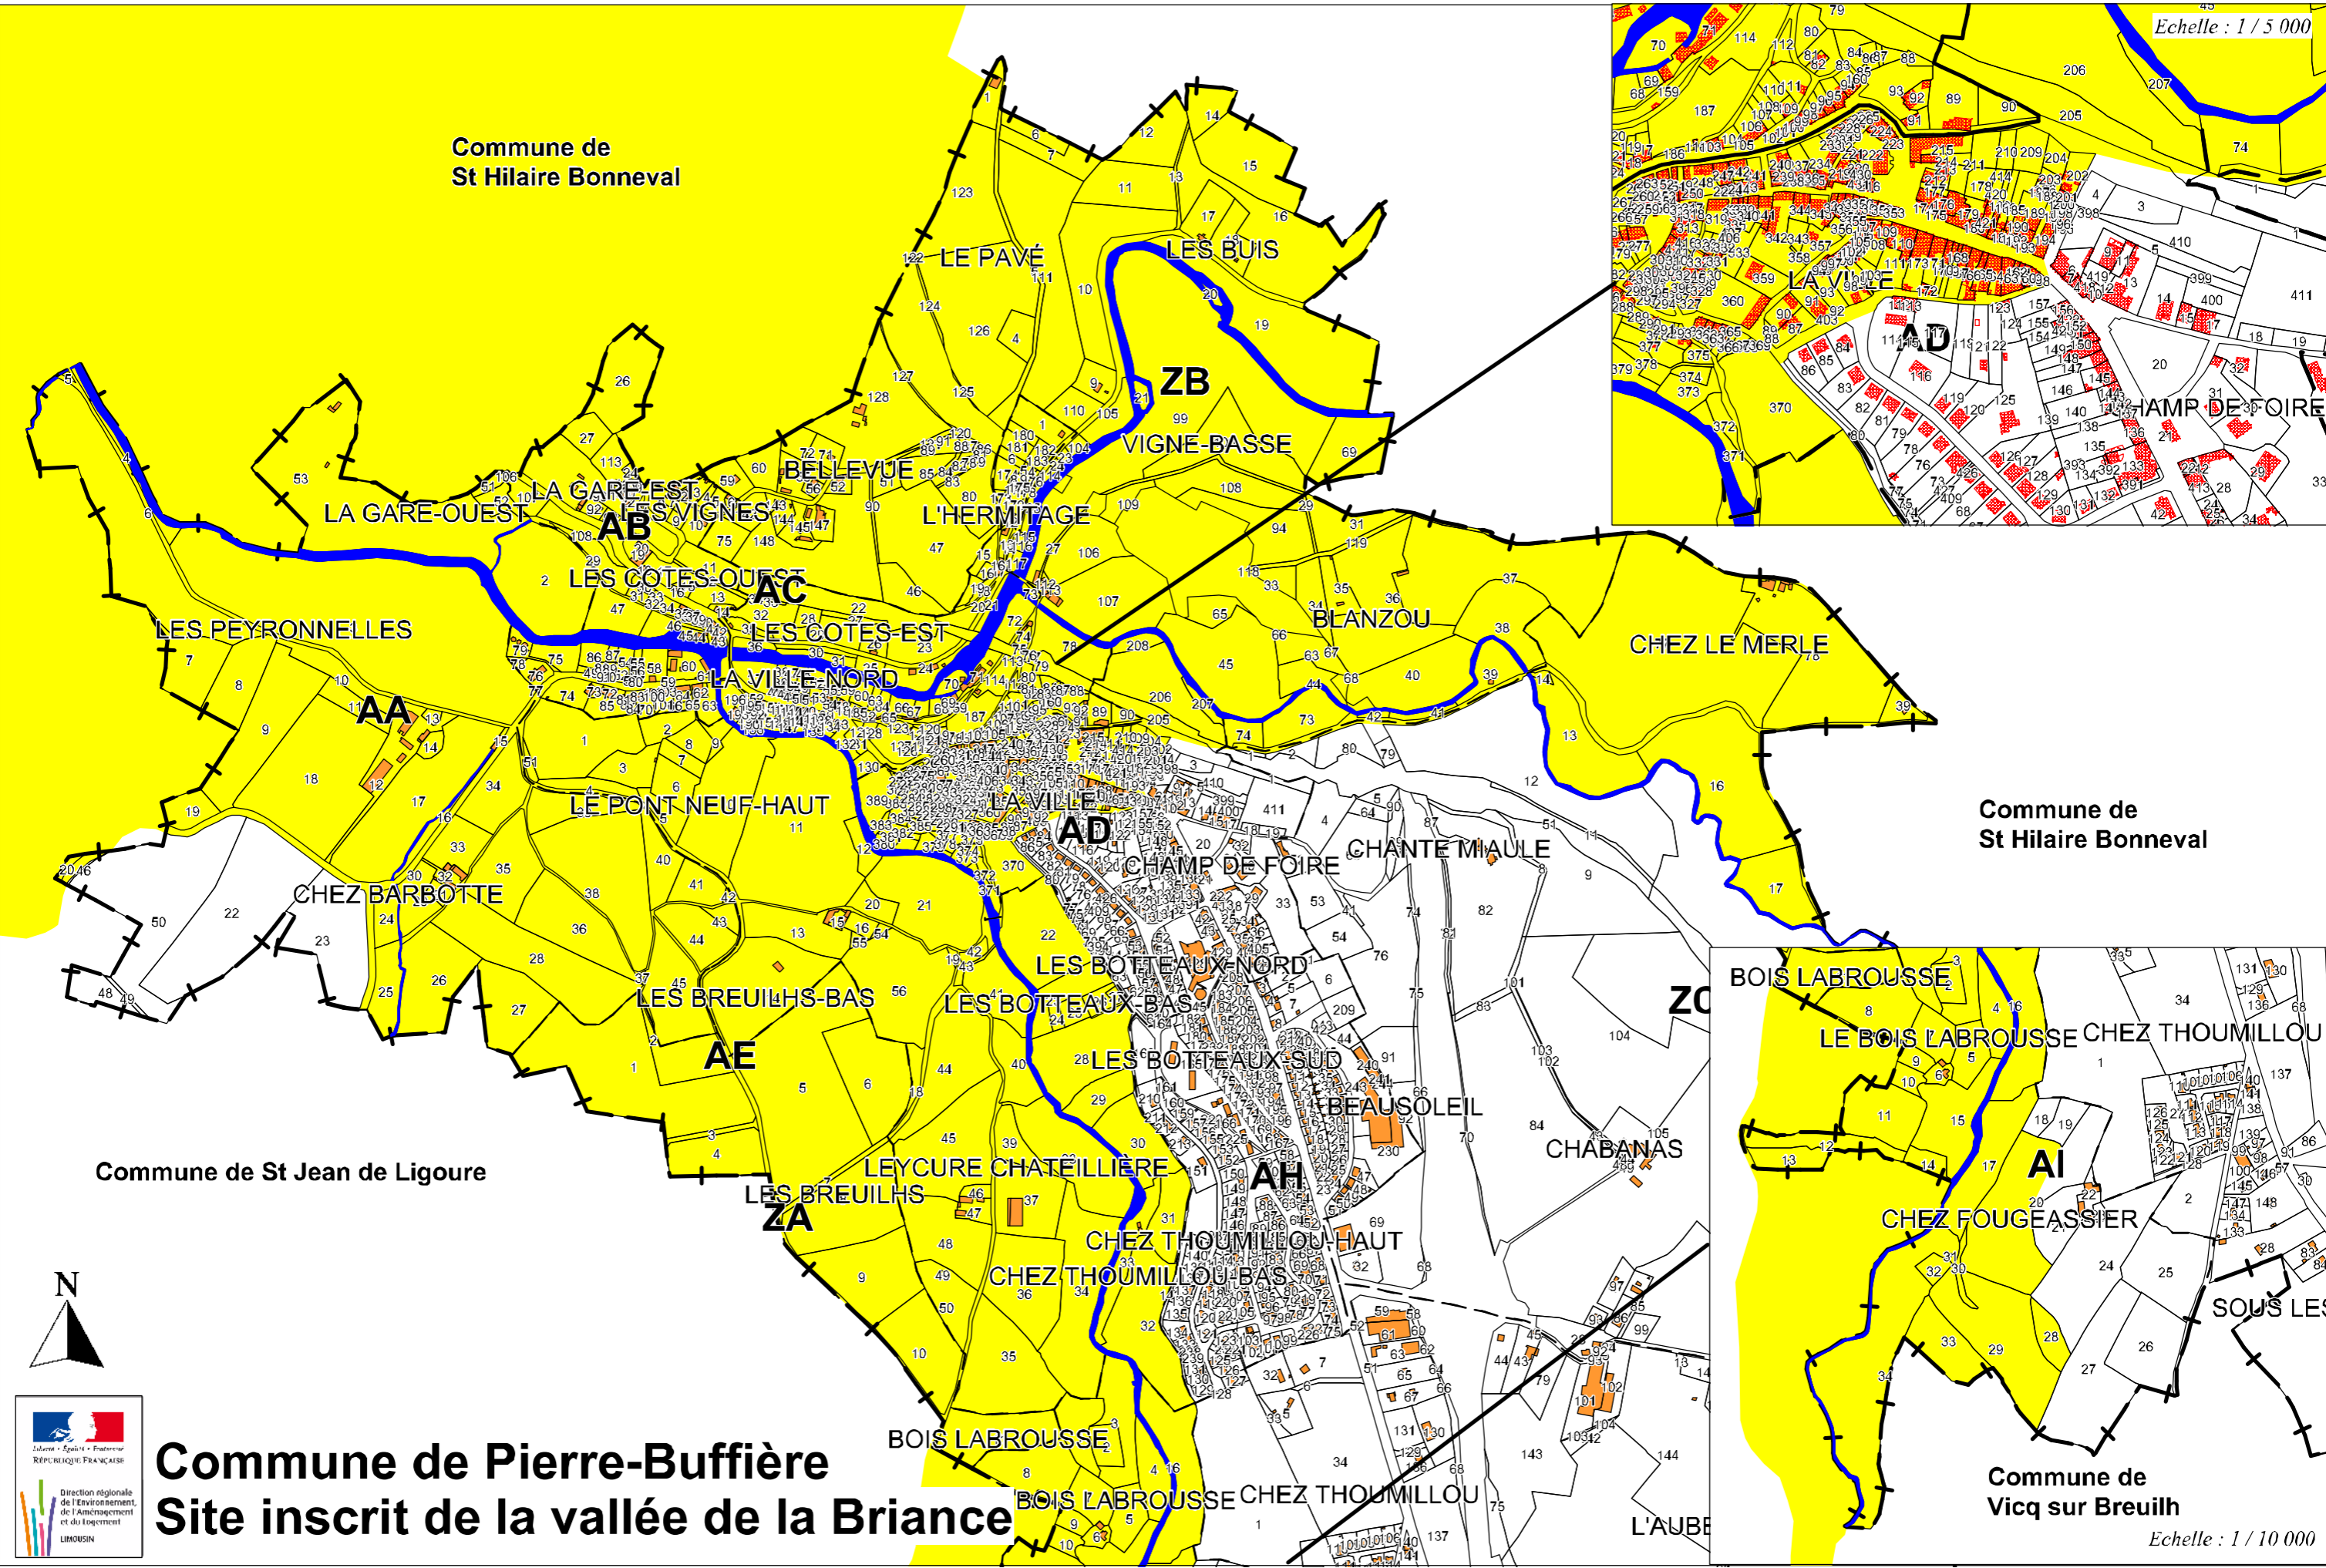

Commune de Boisseuil

Site inscrit de la vallée de la Briance

Commune du Vigen

Commune de
St Hilaire Bonneval

Commune de Boissequil
Site inscrit de la vallée de la Briance

Commune de Solignac

Site inscrit de la vallée de la Briance

N°1

Commune de Solignac - Site inscrit de la vallée de la Briance

2

Carte N°1

Commune du Vigen
Site inscrit de la
vallée de la Briance

Commune de
St Hilaire Bonneval

Echelle : 1 / 5 000

Commune de
St Hilaire Bonneval

Commune de St Jean de Ligoure

Commune de
Vicq sur Breuilh

Echelle : 1 / 10 000

Commune de Pierre-Buffière Site inscrit de la vallée de la Briance

Commune de St Hilaire Bonneval Site inscrit de la vallée de la Briance

Commune de
Boisseuil

Commune de
Boisseuil

Commune de
St Jean Ligoure

**Commune de
St Jean Ligoure**

**Commune de
Pierre-Buffière**

**Commune de St Hilaire Bonneval
Site inscrit de la vallée de la Briance**