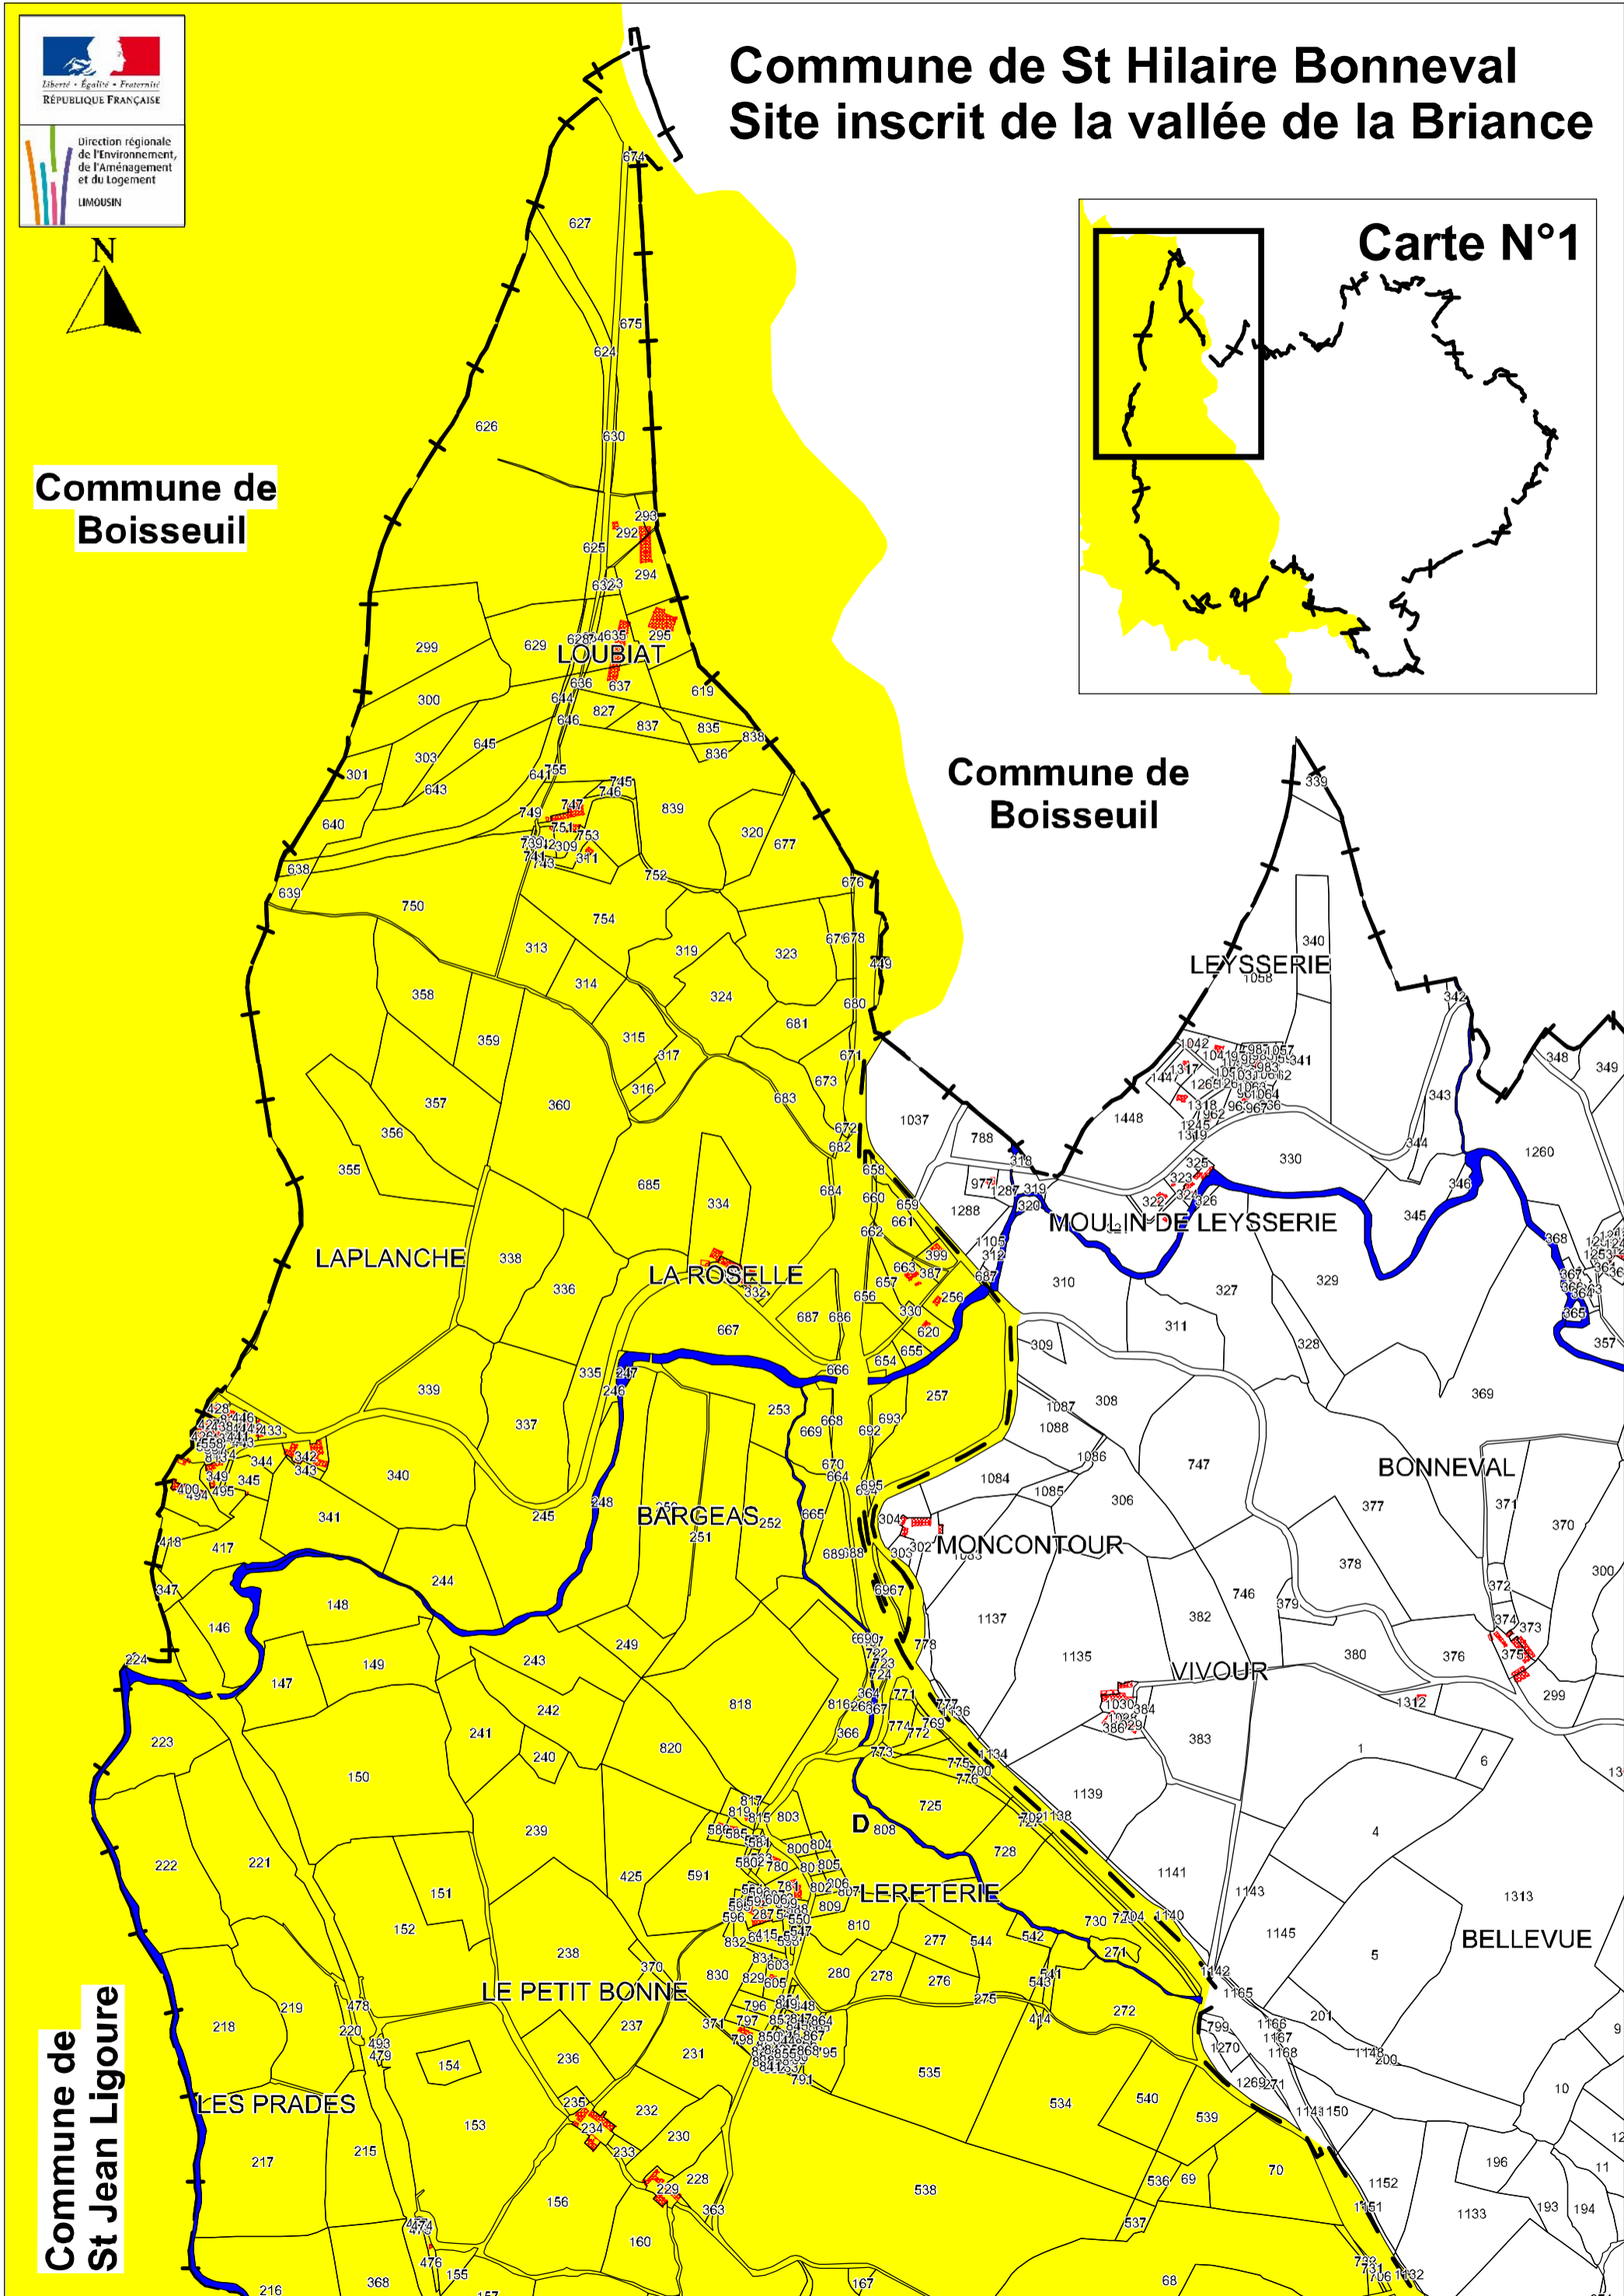

Commune de Boisseuil

Site inscrit de la vallée de la Briance

Commune du Vigen

Commune de
St Hilaire Bonneval

Commune de Boissequil
Site inscrit de la vallée de la Briance

Commune de Solignac

Site inscrit de la vallée de la Briance

N°1

Commune de Solignac - Site inscrit de la vallée de la Briance

2

Carte N°1

Commune du Vigen
Site inscrit de la
vallée de la Briance

Commune de
St Hilaire Bonneval

Echelle : 1 / 5 000

Commune de
St Hilaire Bonneval

Commune de St Jean de Ligoure

Commune de
Vicq sur Breuilh

Echelle : 1 / 10 000

Commune de Pierre-Buffière Site inscrit de la vallée de la Briance

Commune de St Hilaire Bonneval Site inscrit de la vallée de la Briance

Commune de
Boisseuil

Commune de
Boisseuil

Commune de
St Jean Ligoure

**Commune de
St Jean Ligoure**

**Commune de
Pierre-Buffière**

**Commune de St Hilaire Bonneval
Site inscrit de la vallée de la Briance**