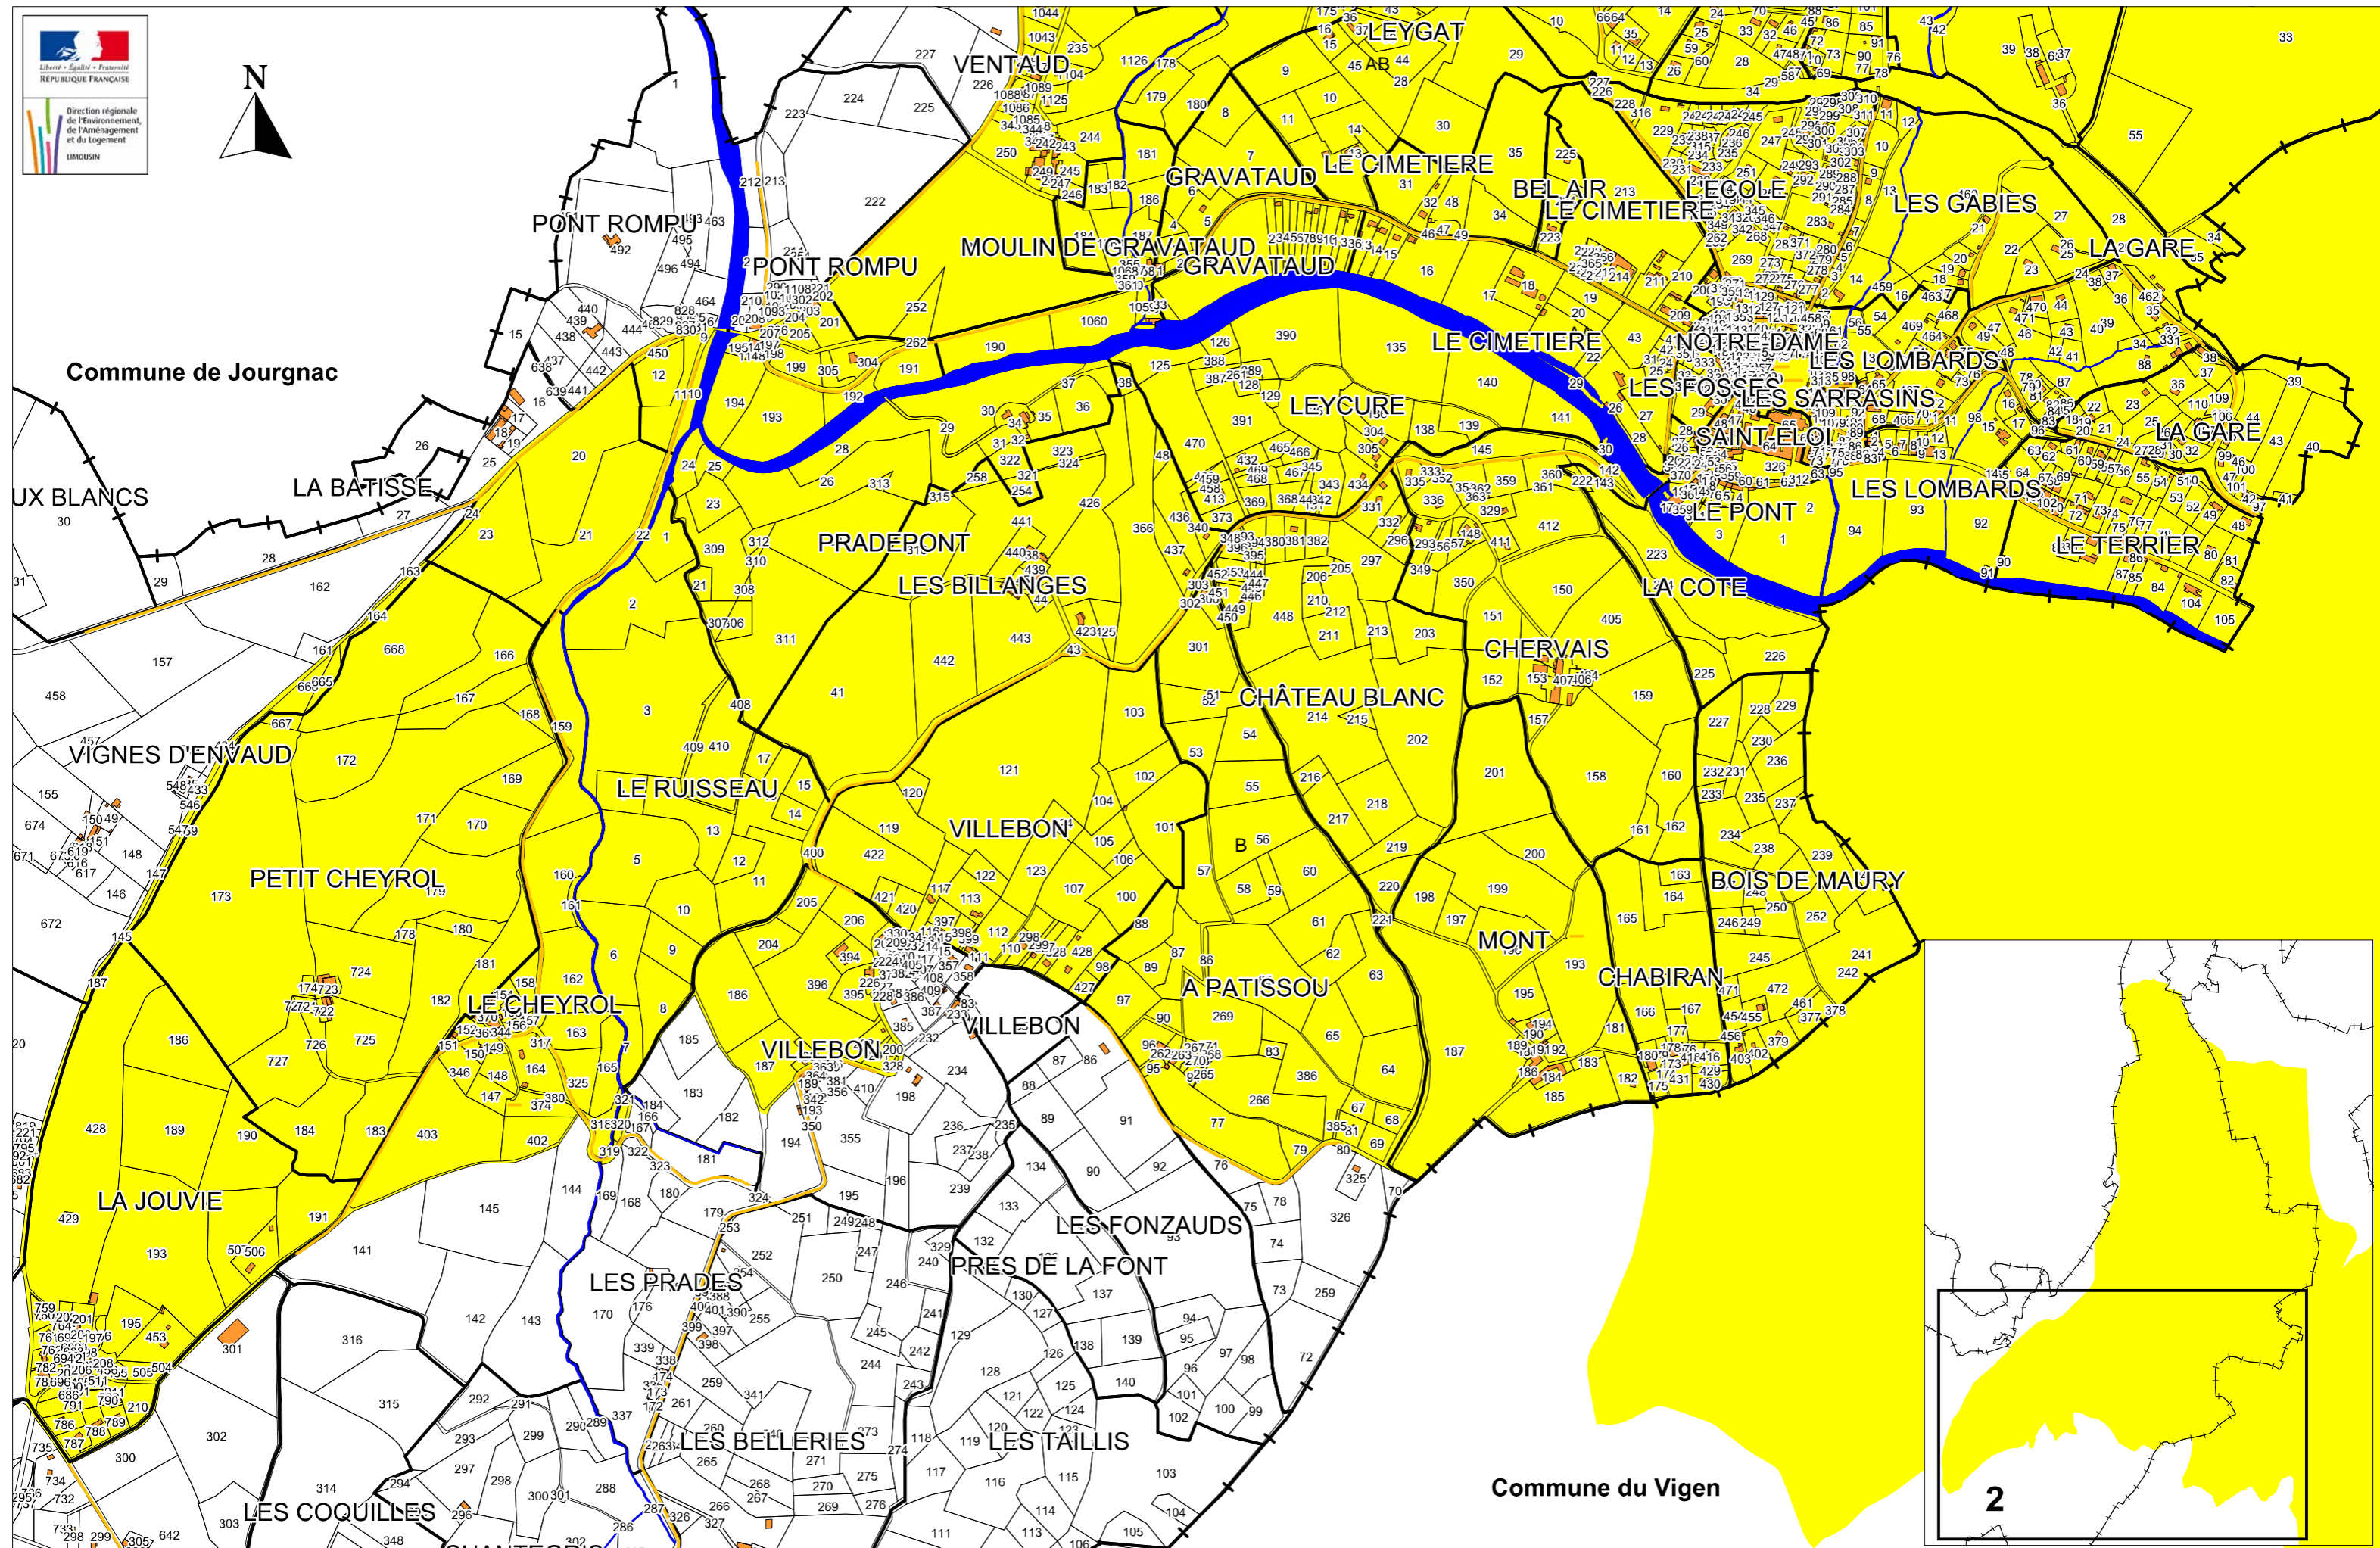

Commune de Boisseuil

Site inscrit de la vallée de la Briance

Commune du Vigen

Commune de
St Hilaire Bonneval

Commune de Boissequil
Site inscrit de la vallée de la Briance

Commune de Solignac

Site inscrit de la vallée de la Briance

N°1

Commune de Solignac - Site inscrit de la vallée de la Briance

2

Carte N°1

Commune du Vigen
Site inscrit de la
vallée de la Briance

Commune de
St Hilaire Bonneval

Echelle : 1 / 5 000

Commune de
St Hilaire Bonneval