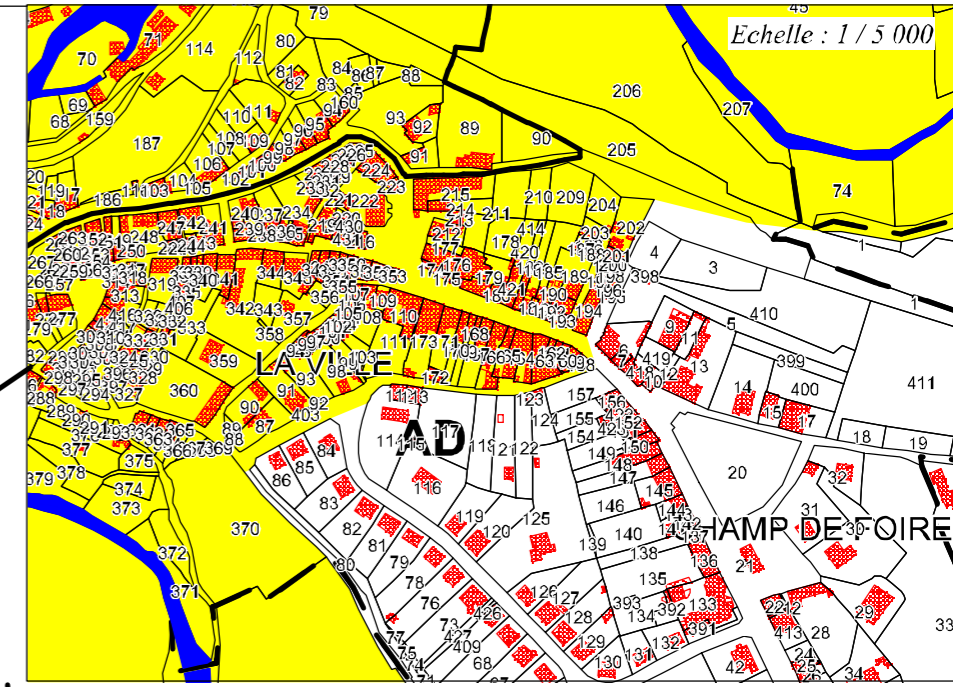

Commune de Boisseuil

Site inscrit de la vallée de la Briance

Commune du Vigen

Commune de
St Hilaire Bonneval

Commune de Boissequil
Site inscrit de la vallée de la Briance

Commune de Solignac

Site inscrit de la vallée de la Briance

N°1

Commune de Solignac - Site inscrit de la vallée de la Briance

2

Carte N°1

Commune du Vigen
Site inscrit de la
vallée de la Briance

Commune de
St Hilaire Bonneval

Echelle : 1 / 5 000

Commune de
St Hilaire Bonneval

Commune de St Jean de Ligoure

Commune de
Vicq sur Breuilh

Echelle : 1 / 10 000

Commune de Pierre-Buffière Site inscrit de la vallée de la Briance

Commune de St Hilaire Bonneval Site inscrit de la vallée de la Briance