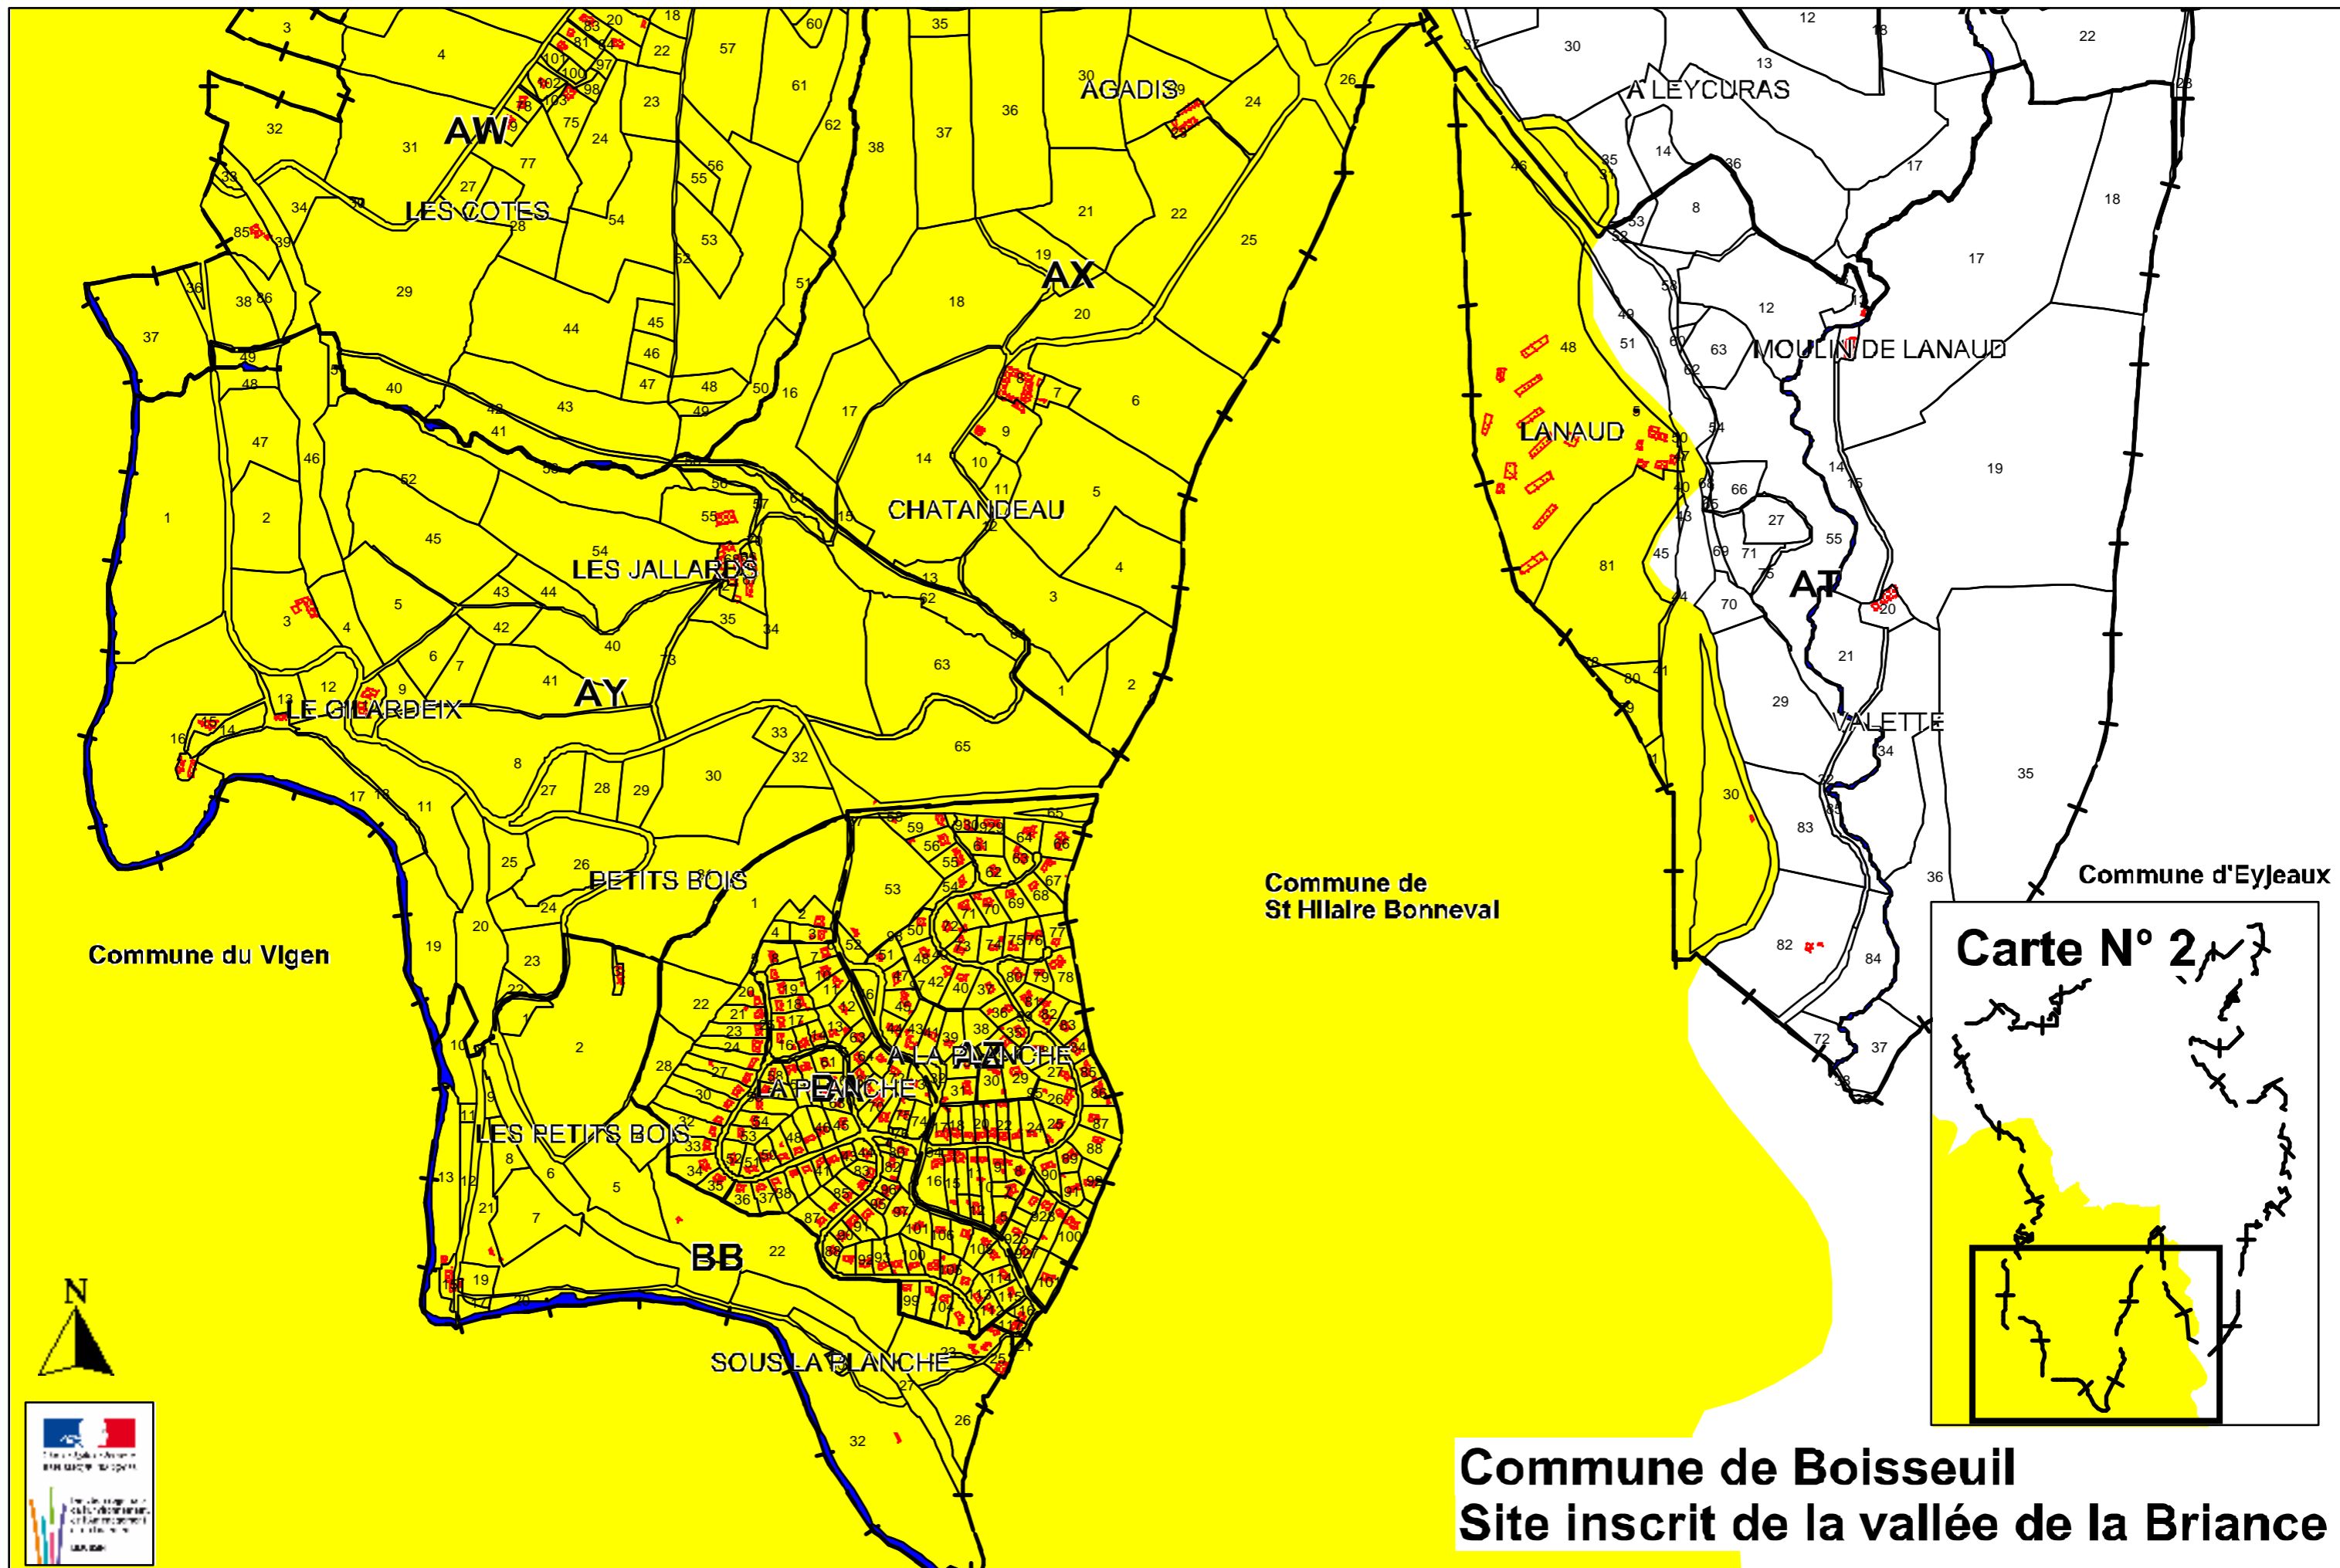

Commune de Boisseuil

Site inscrit de la vallée de la Briance

Commune du Vigen

Commune de
St Hilaire Bonneval

Commune de Boissequil
Site inscrit de la vallée de la Briance

Commune de Solignac

Site inscrit de la vallée de la Briance

N°1

Commune de Solignac - Site inscrit de la vallée de la Briance

2

Carte N°1

Commune du Vigen
Site inscrit de la
vallée de la Briance

Commune de
St Hilaire Bonneval

Echelle : 1 / 5 000

Commune de
St Hilaire Bonneval

Commune de St Jean de Ligoure

Commune de
Vicq sur Breuilh

Echelle : 1 / 10 000

Commune de Pierre-Buffière Site inscrit de la vallée de la Briance

Commune de St Hilaire Bonneval Site inscrit de la vallée de la Briance