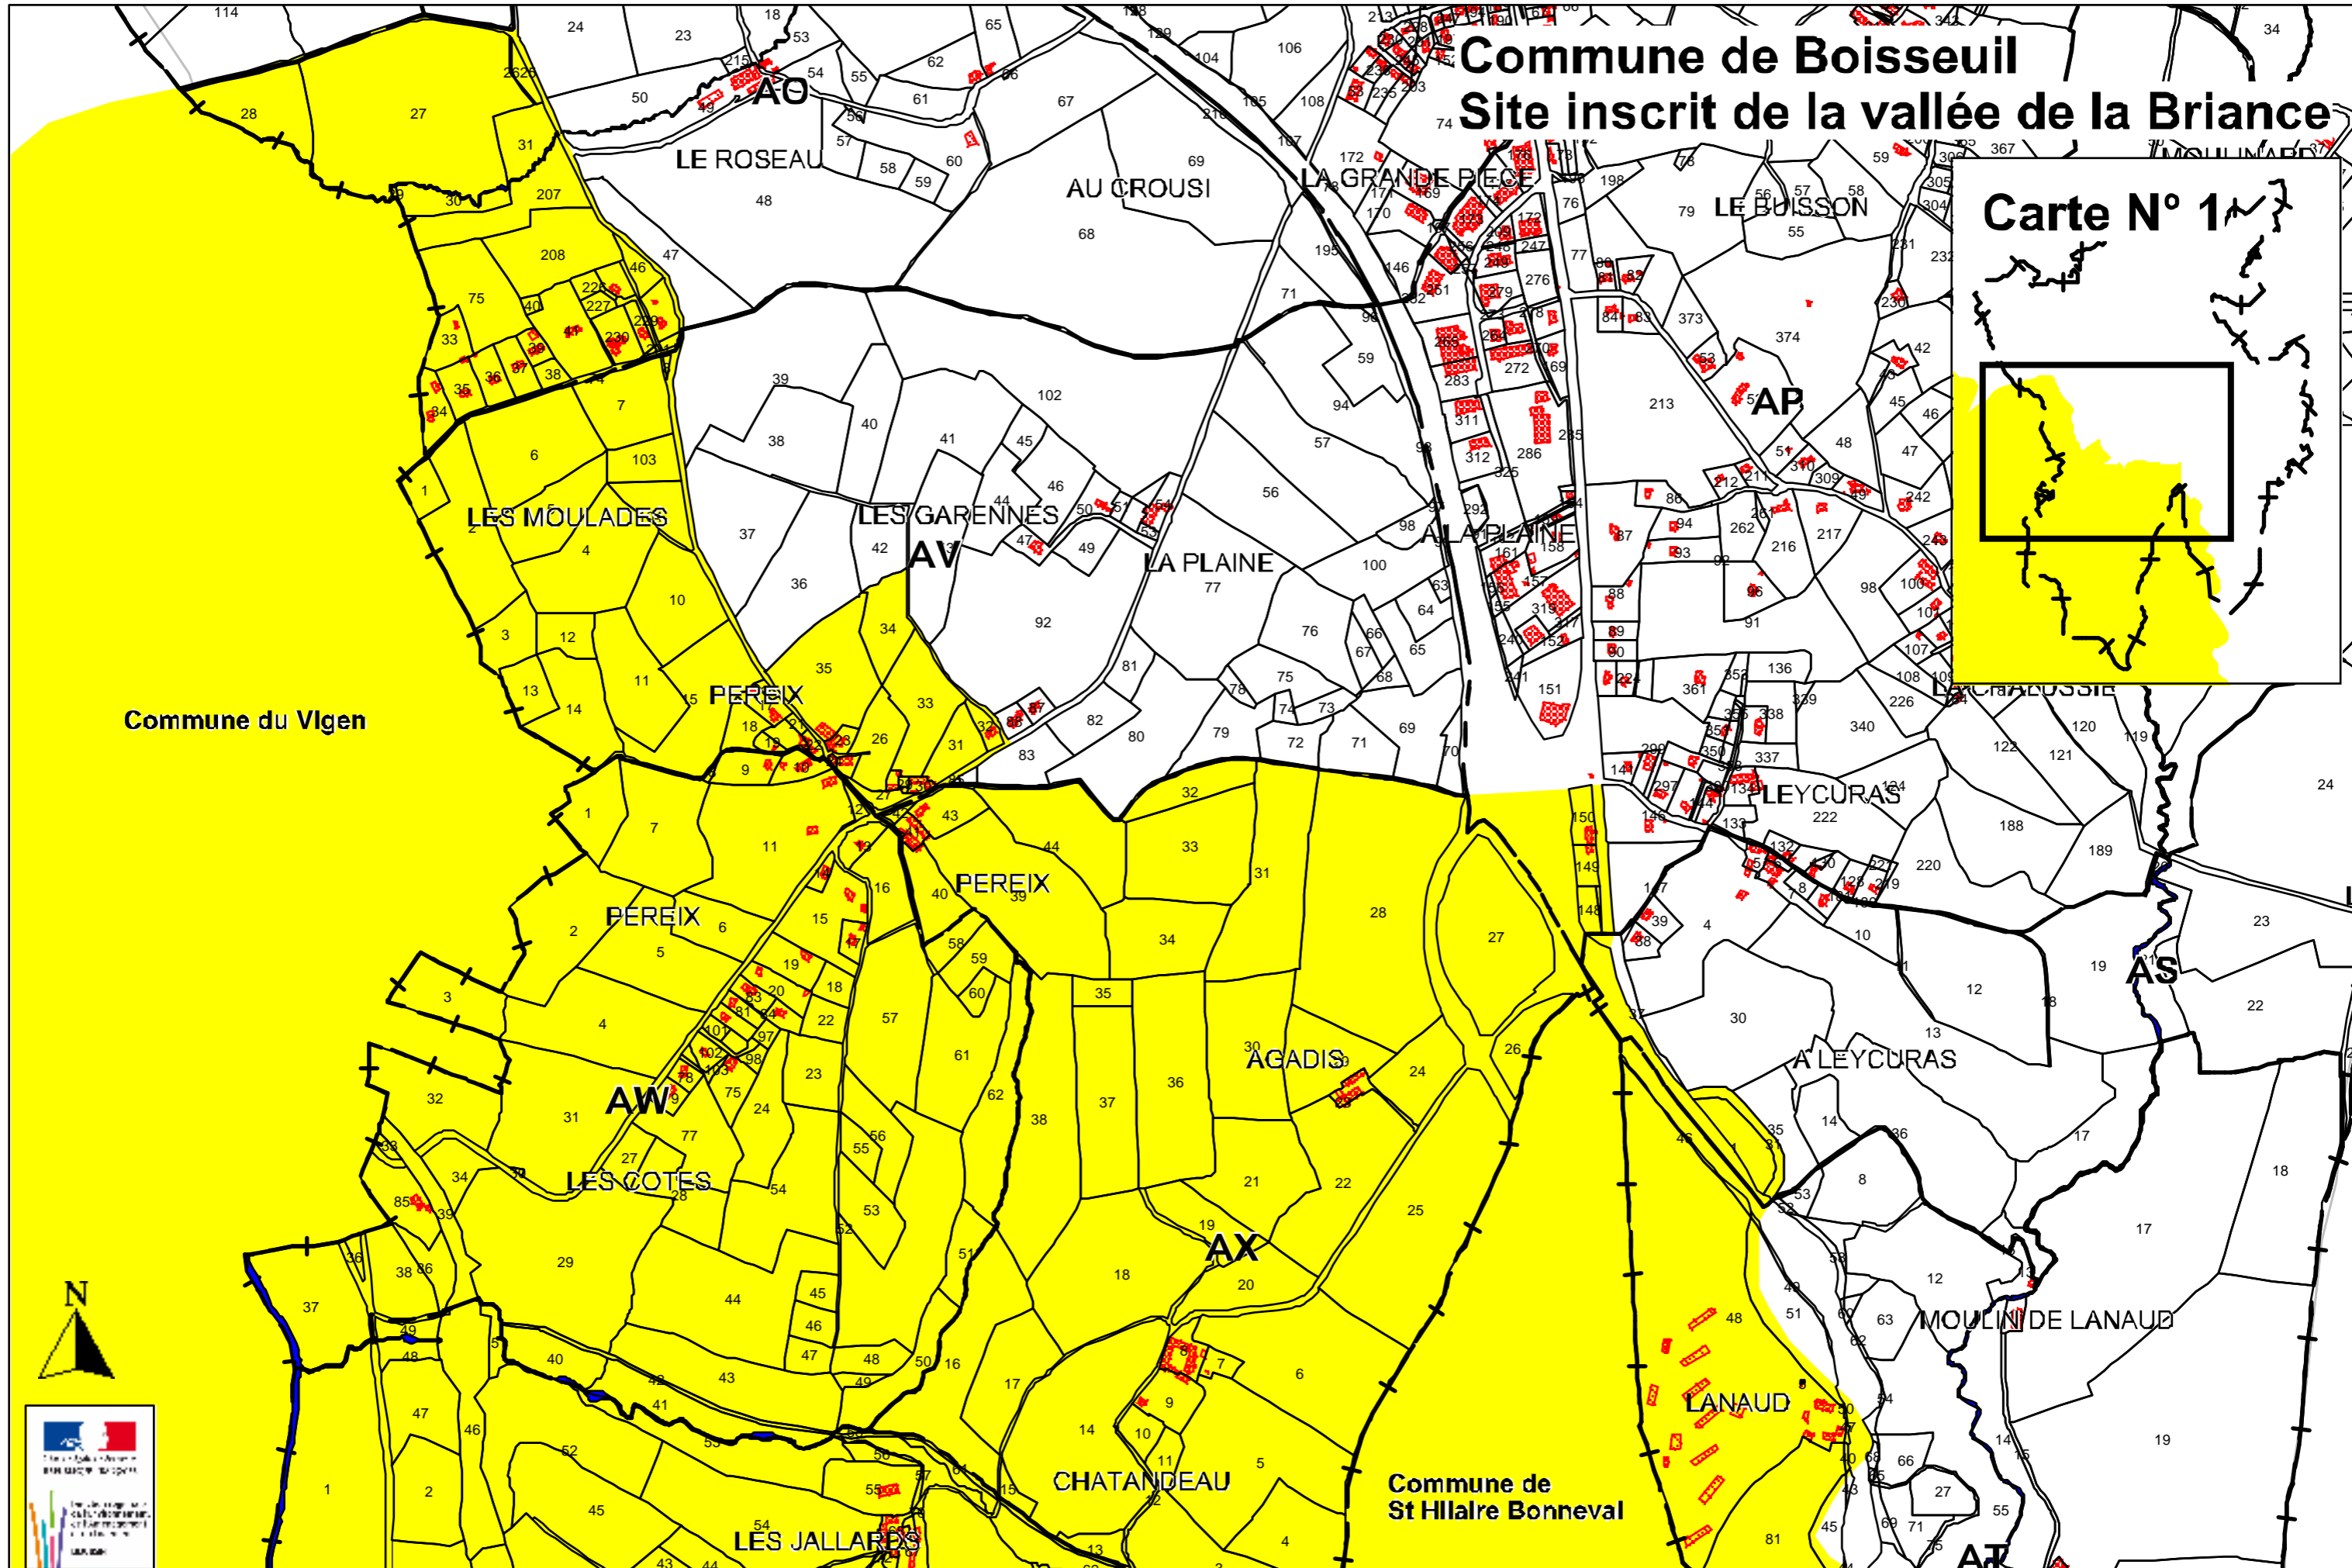

Commune de Boisseuil

Site inscrit de la vallée de la Briance

Commune du Vigen

Commune de
St Hilaire Bonneval

Commune de Boissequil
Site inscrit de la vallée de la Briance

Commune de Solignac

Site inscrit de la vallée de la Briance

N°1

Commune de Solignac - Site inscrit de la vallée de la Briance

2

Carte N°1

Commune du Vigen
Site inscrit de la
vallée de la Briance

Commune de
St Hilaire Bonneval

Echelle : 1 / 5 000

Commune de
St Hilaire Bonneval

Commune de St Jean de Ligoure

Commune de
Vicq sur Breuilh

Echelle : 1 / 10 000

Commune de Pierre-Buffière Site inscrit de la vallée de la Briance

Commune de St Hilaire Bonneval Site inscrit de la vallée de la Briance