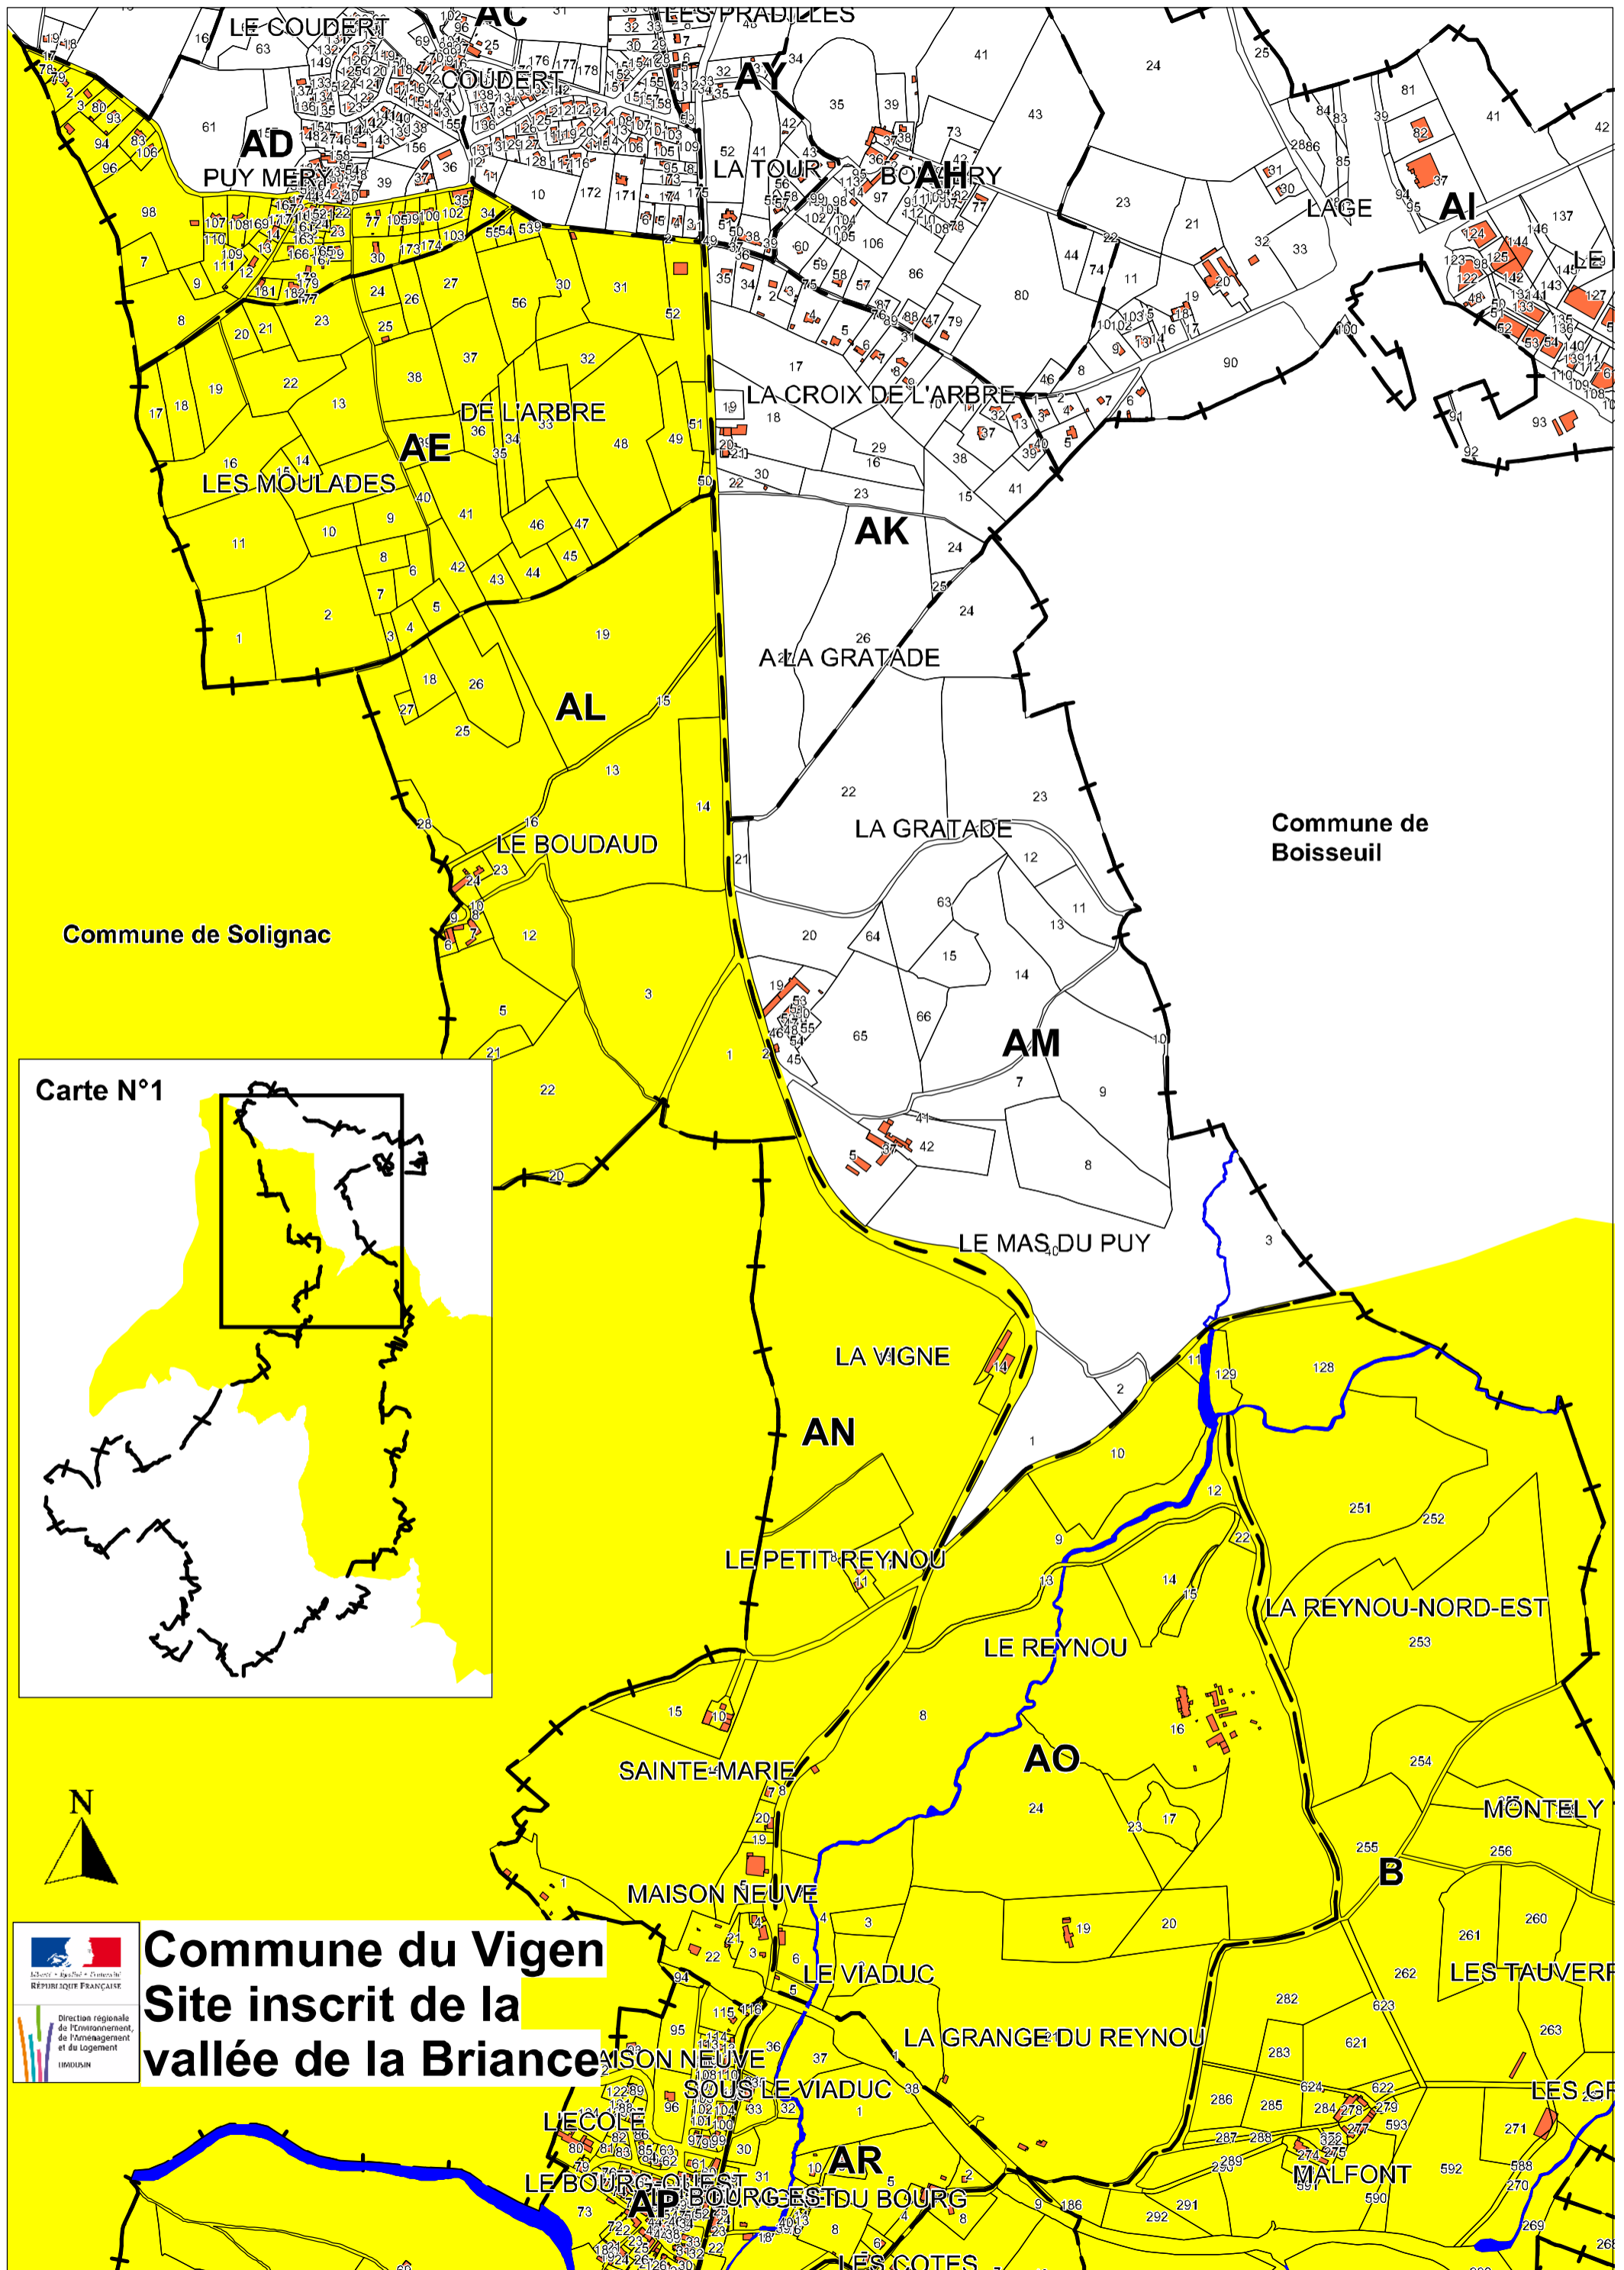

Commune de Boisseuil

Site inscrit de la vallée de la Briance

Commune du Vigen

Commune de
St Hilaire Bonneval

Commune de Boissequil
Site inscrit de la vallée de la Briance

Commune de Solignac

Site inscrit de la vallée de la Briance

N°1

Commune de Solignac - Site inscrit de la vallée de la Briance

2

Carte N°1

Commune du Vigen
Site inscrit de la
vallée de la Briance

Commune de
St Hilaire Bonneval

Echelle : 1 / 5 000

Commune de
St Hilaire Bonneval

Commune de St Jean de Ligoure

Commune de
Vicq sur Breuilh

Echelle : 1 / 10 000

Commune de Pierre-Buffière Site inscrit de la vallée de la Briance

Commune de St Hilaire Bonneval Site inscrit de la vallée de la Briance