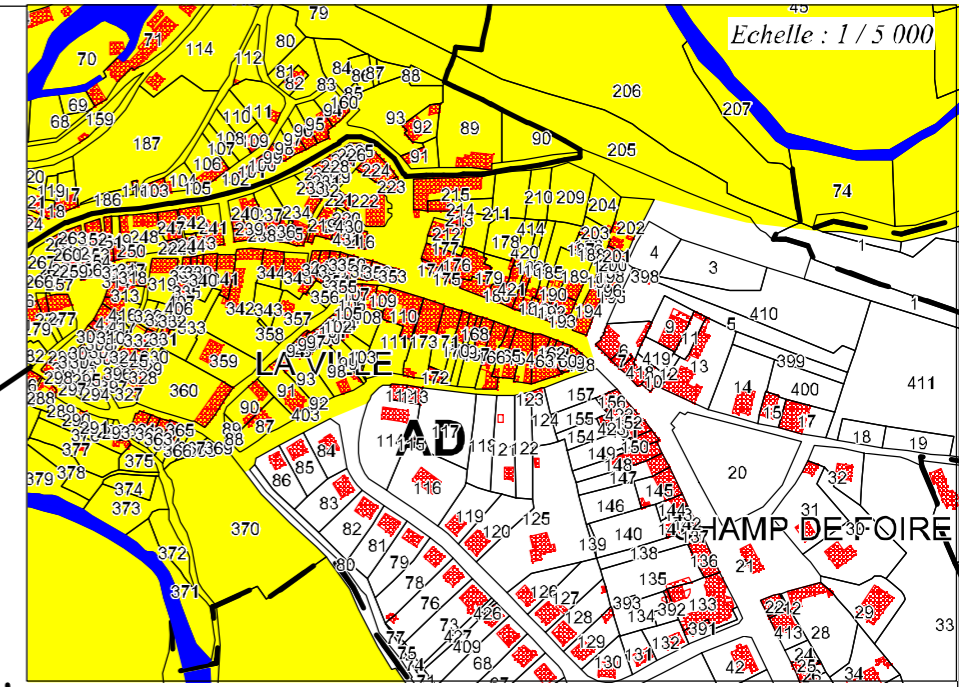

Commune de Boisseuil

Site inscrit de la vallée de la Briance

Commune du Vigen

Commune de
St Hilaire Bonneval

Commune de Solignac Site inscrit de la vallée de la Briance

N°1

Carte N°1

Commune du Vigen
Site inscrit de la
vallée de la Briance

Commune de Boisseuil

Commune de Solignac

Commune de St Jean Ligoure

Commune du Vigen
Site inscrit de la
vallée de la Briance

Commune de
St Hilaire Bonneval

Echelle : 1 / 5 000

Commune de
St Hilaire Bonneval

Commune de St Jean de Ligoure

Commune de
Vicq sur Breuilh

Echelle : 1 / 10 000

Commune de Pierre-Buffière Site inscrit de la vallée de la Briance

Commune de St Hilaire Bonneval Site inscrit de la vallée de la Briance