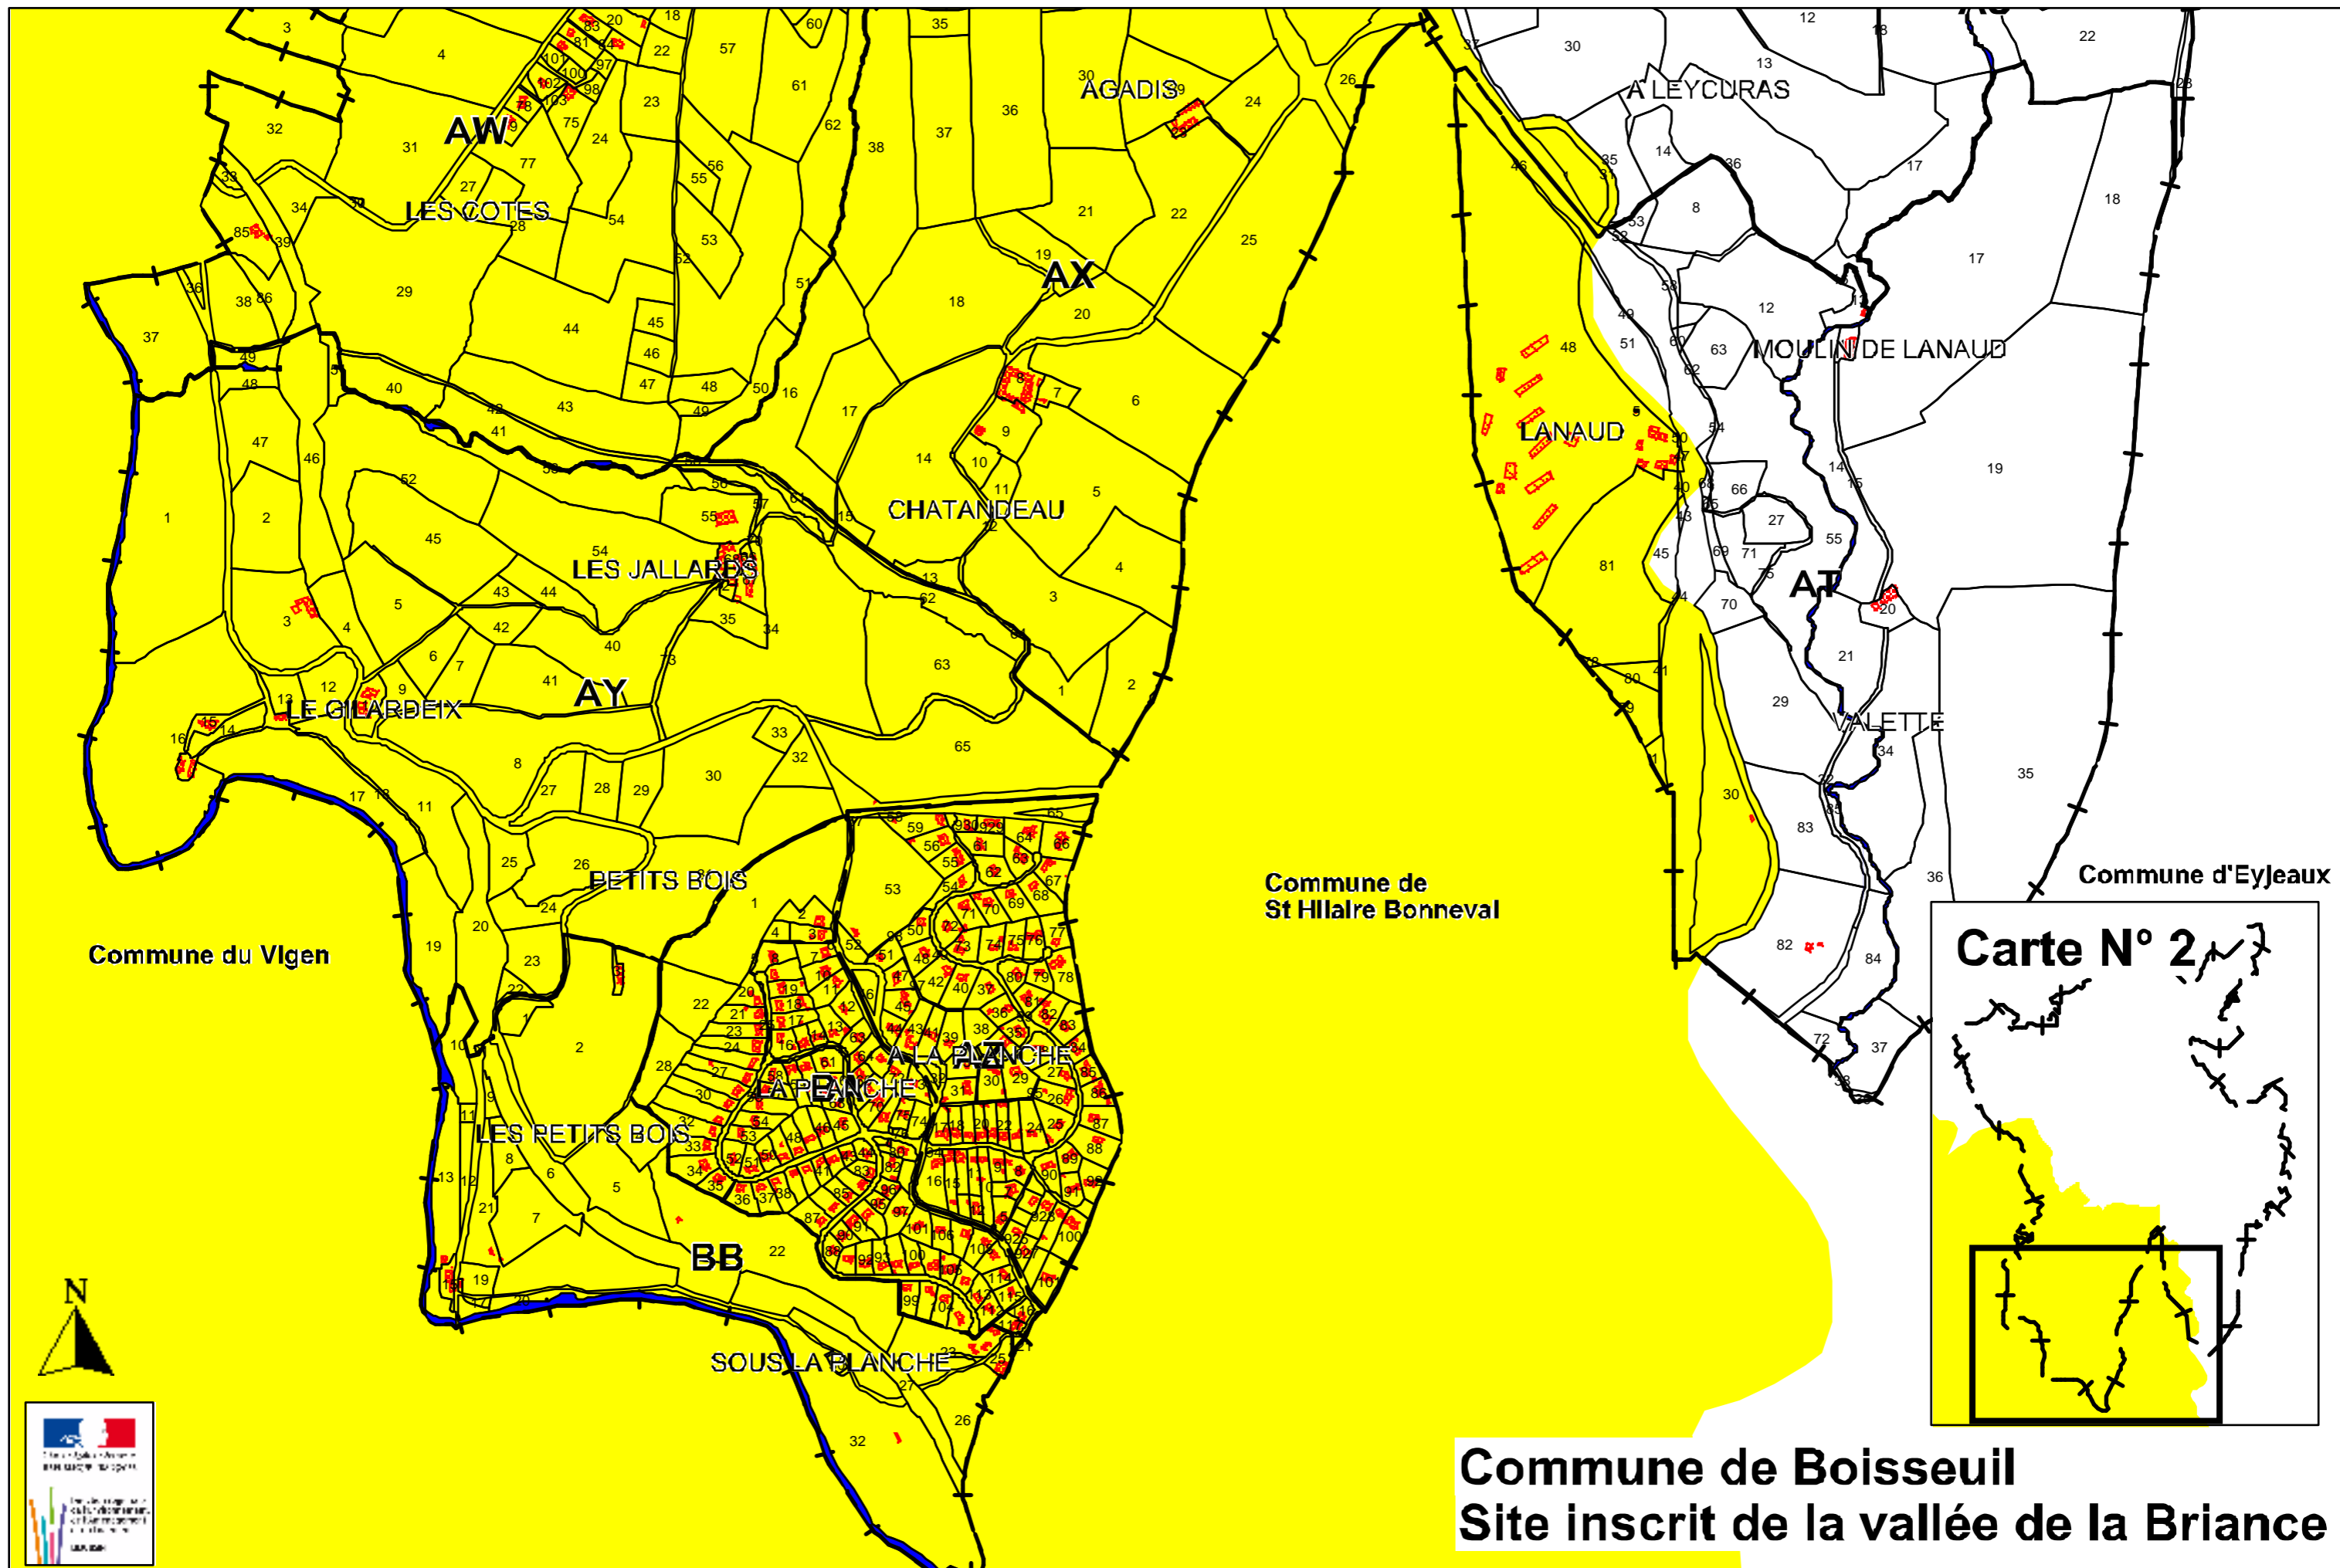

Commune de Boisseuil

Site inscrit de la vallée de la Briance

Commune du Vigen

Commune de
St Hilaire Bonneval

Commune de Solignac Site inscrit de la vallée de la Briance

N°1

Carte N°1

Commune du Vigen
Site inscrit de la
vallée de la Briance

Commune de Boisseuil

Commune de Solignac

Commune de St Jean Ligoure

Commune du Vigen
Site inscrit de la
vallée de la Briance

Commune de
St Hilaire Bonneval

Echelle : 1 / 5 000

Commune de
St Hilaire Bonneval

Commune de St Jean de Ligoure

Commune de
Vicq sur Breuilh

Echelle : 1 / 10 000

Commune de Pierre-Buffière Site inscrit de la vallée de la Briance

Commune de St Hilaire Bonneval Site inscrit de la vallée de la Briance