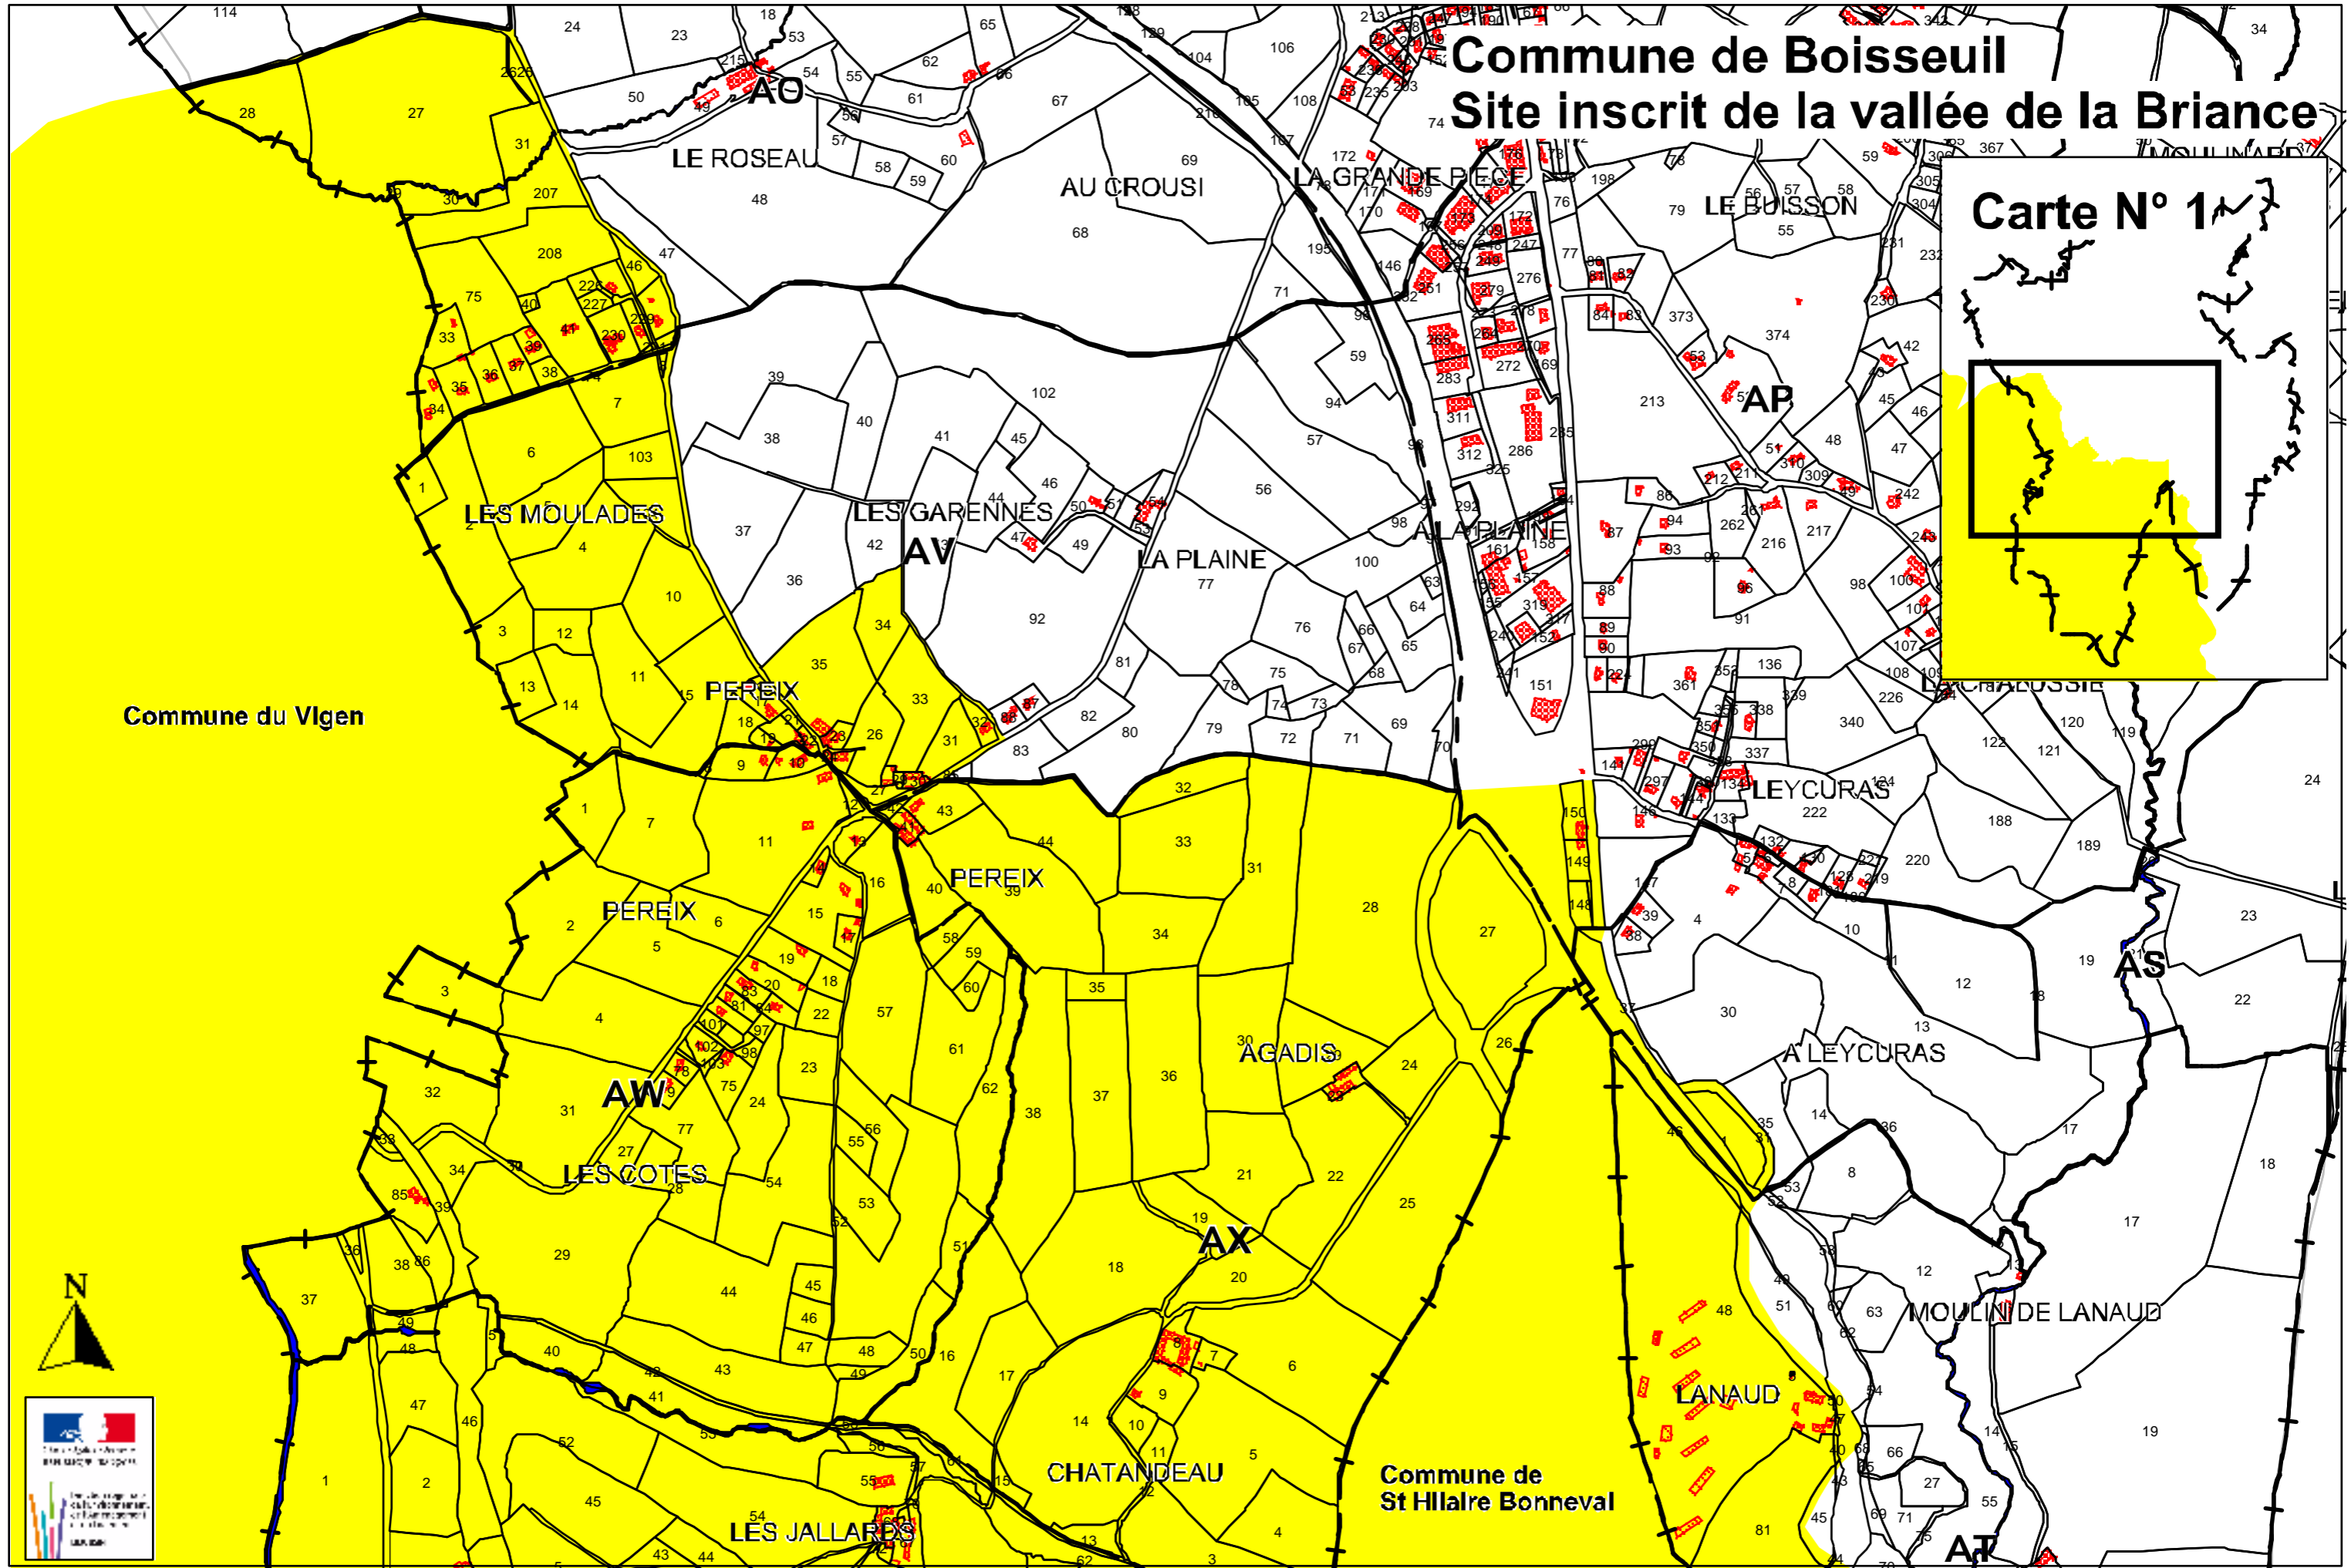

Commune de Boisseuil

Site inscrit de la vallée de la Briance

Commune du Vigen

Commune de
St Hilaire Bonneval

Commune de Solignac Site inscrit de la vallée de la Briance

N°1

Carte N°1

Commune du Vigen
Site inscrit de la
vallée de la Briance

Commune de Boisseuil

Commune de Solignac

Commune de St Jean Ligoure

Commune du Vigen
Site inscrit de la
vallée de la Briance

Commune de
St Hilaire Bonneval

Echelle : 1 / 5 000

Commune de
St Hilaire Bonneval

Commune de St Jean de Ligoure

Commune de
Vicq sur Breuilh

Echelle : 1 / 10 000

Commune de Pierre-Buffière Site inscrit de la vallée de la Briance

Commune de St Hilaire Bonneval Site inscrit de la vallée de la Briance