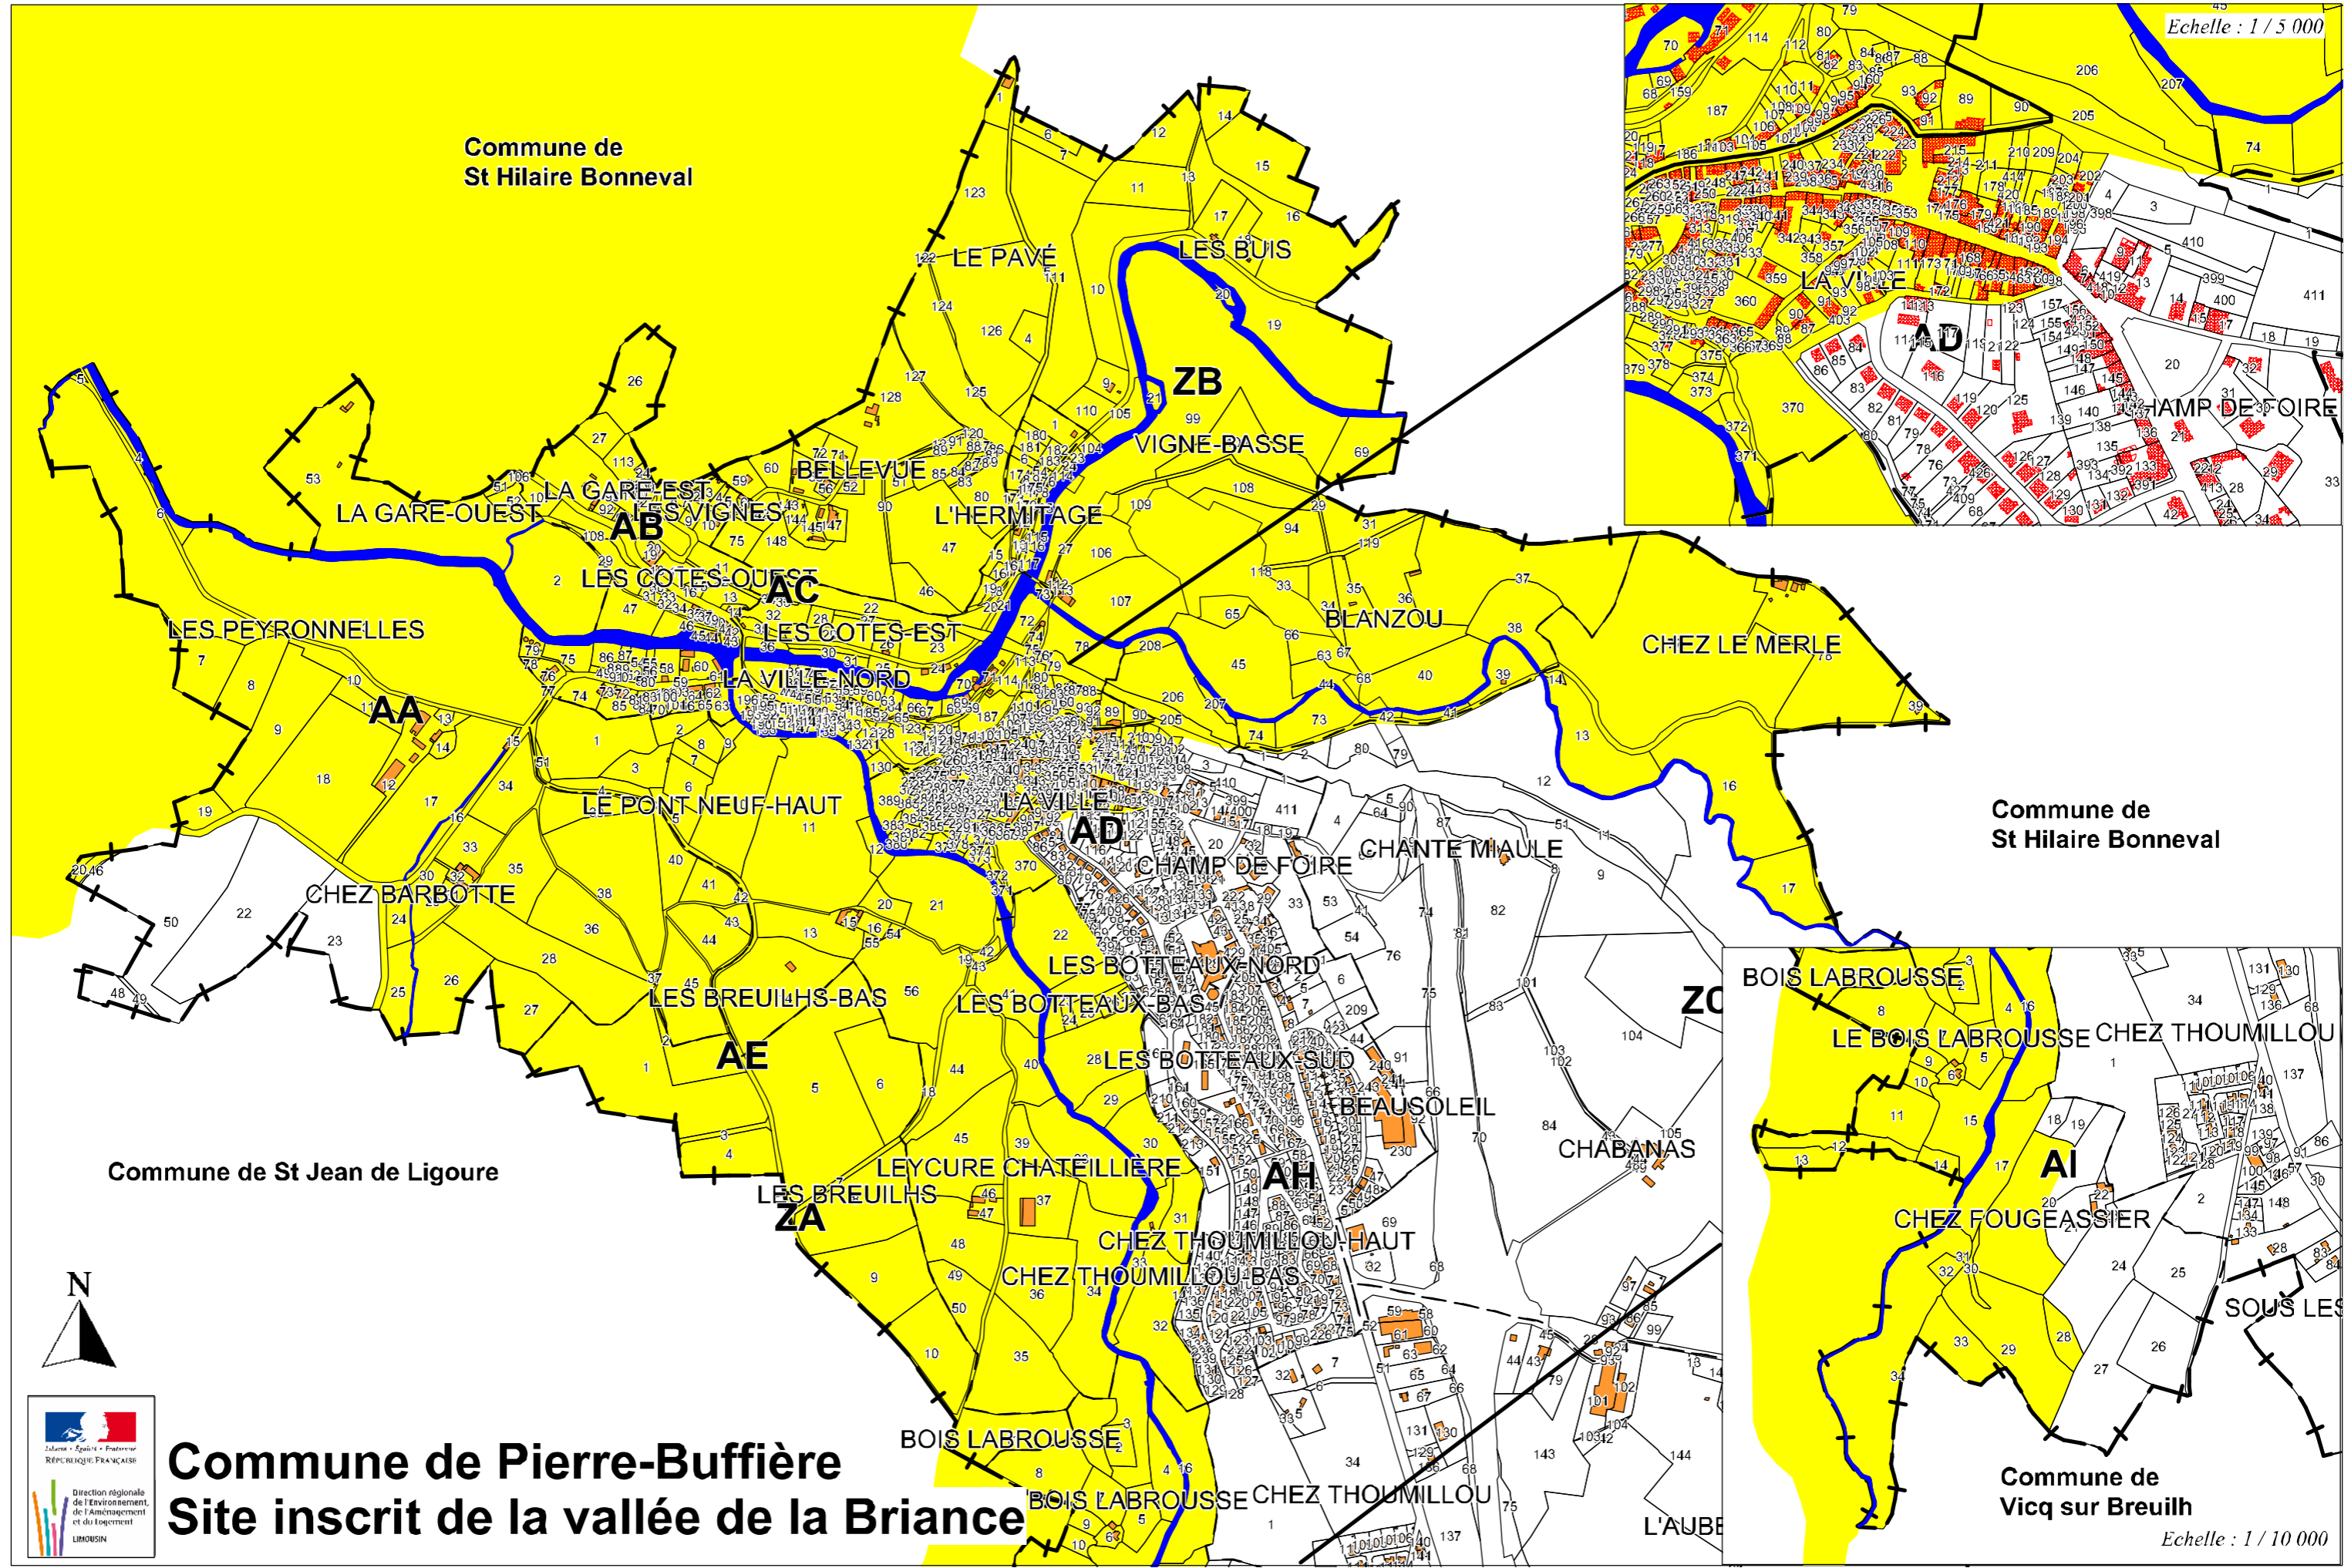

Commune de Boisseuil

Site inscrit de la vallée de la Briance

Commune du Vigen

Commune de
St Hilaire Bonneval

Commune de Solignac Site inscrit de la vallée de la Briance

N°1

Carte N°1

Commune du Vigen
Site inscrit de la
vallée de la Briance

Commune de Boisseuil

Commune de Solignac

Commune de St Jean Ligoure

Commune du Vigen
Site inscrit de la
vallée de la Briance

Commune de
St Hilaire Bonneval

Echelle : 1 / 5 000

Commune de
St Hilaire Bonneval

Commune de St Jean de Ligoure

Commune de
Vicq sur Breuilh

Echelle : 1 / 10 000

Commune de Pierre-Buffière Site inscrit de la vallée de la Briance

Commune de St Hilaire Bonneval Site inscrit de la vallée de la Briance

Commune de Boisseuil

Commune de Boisseuil