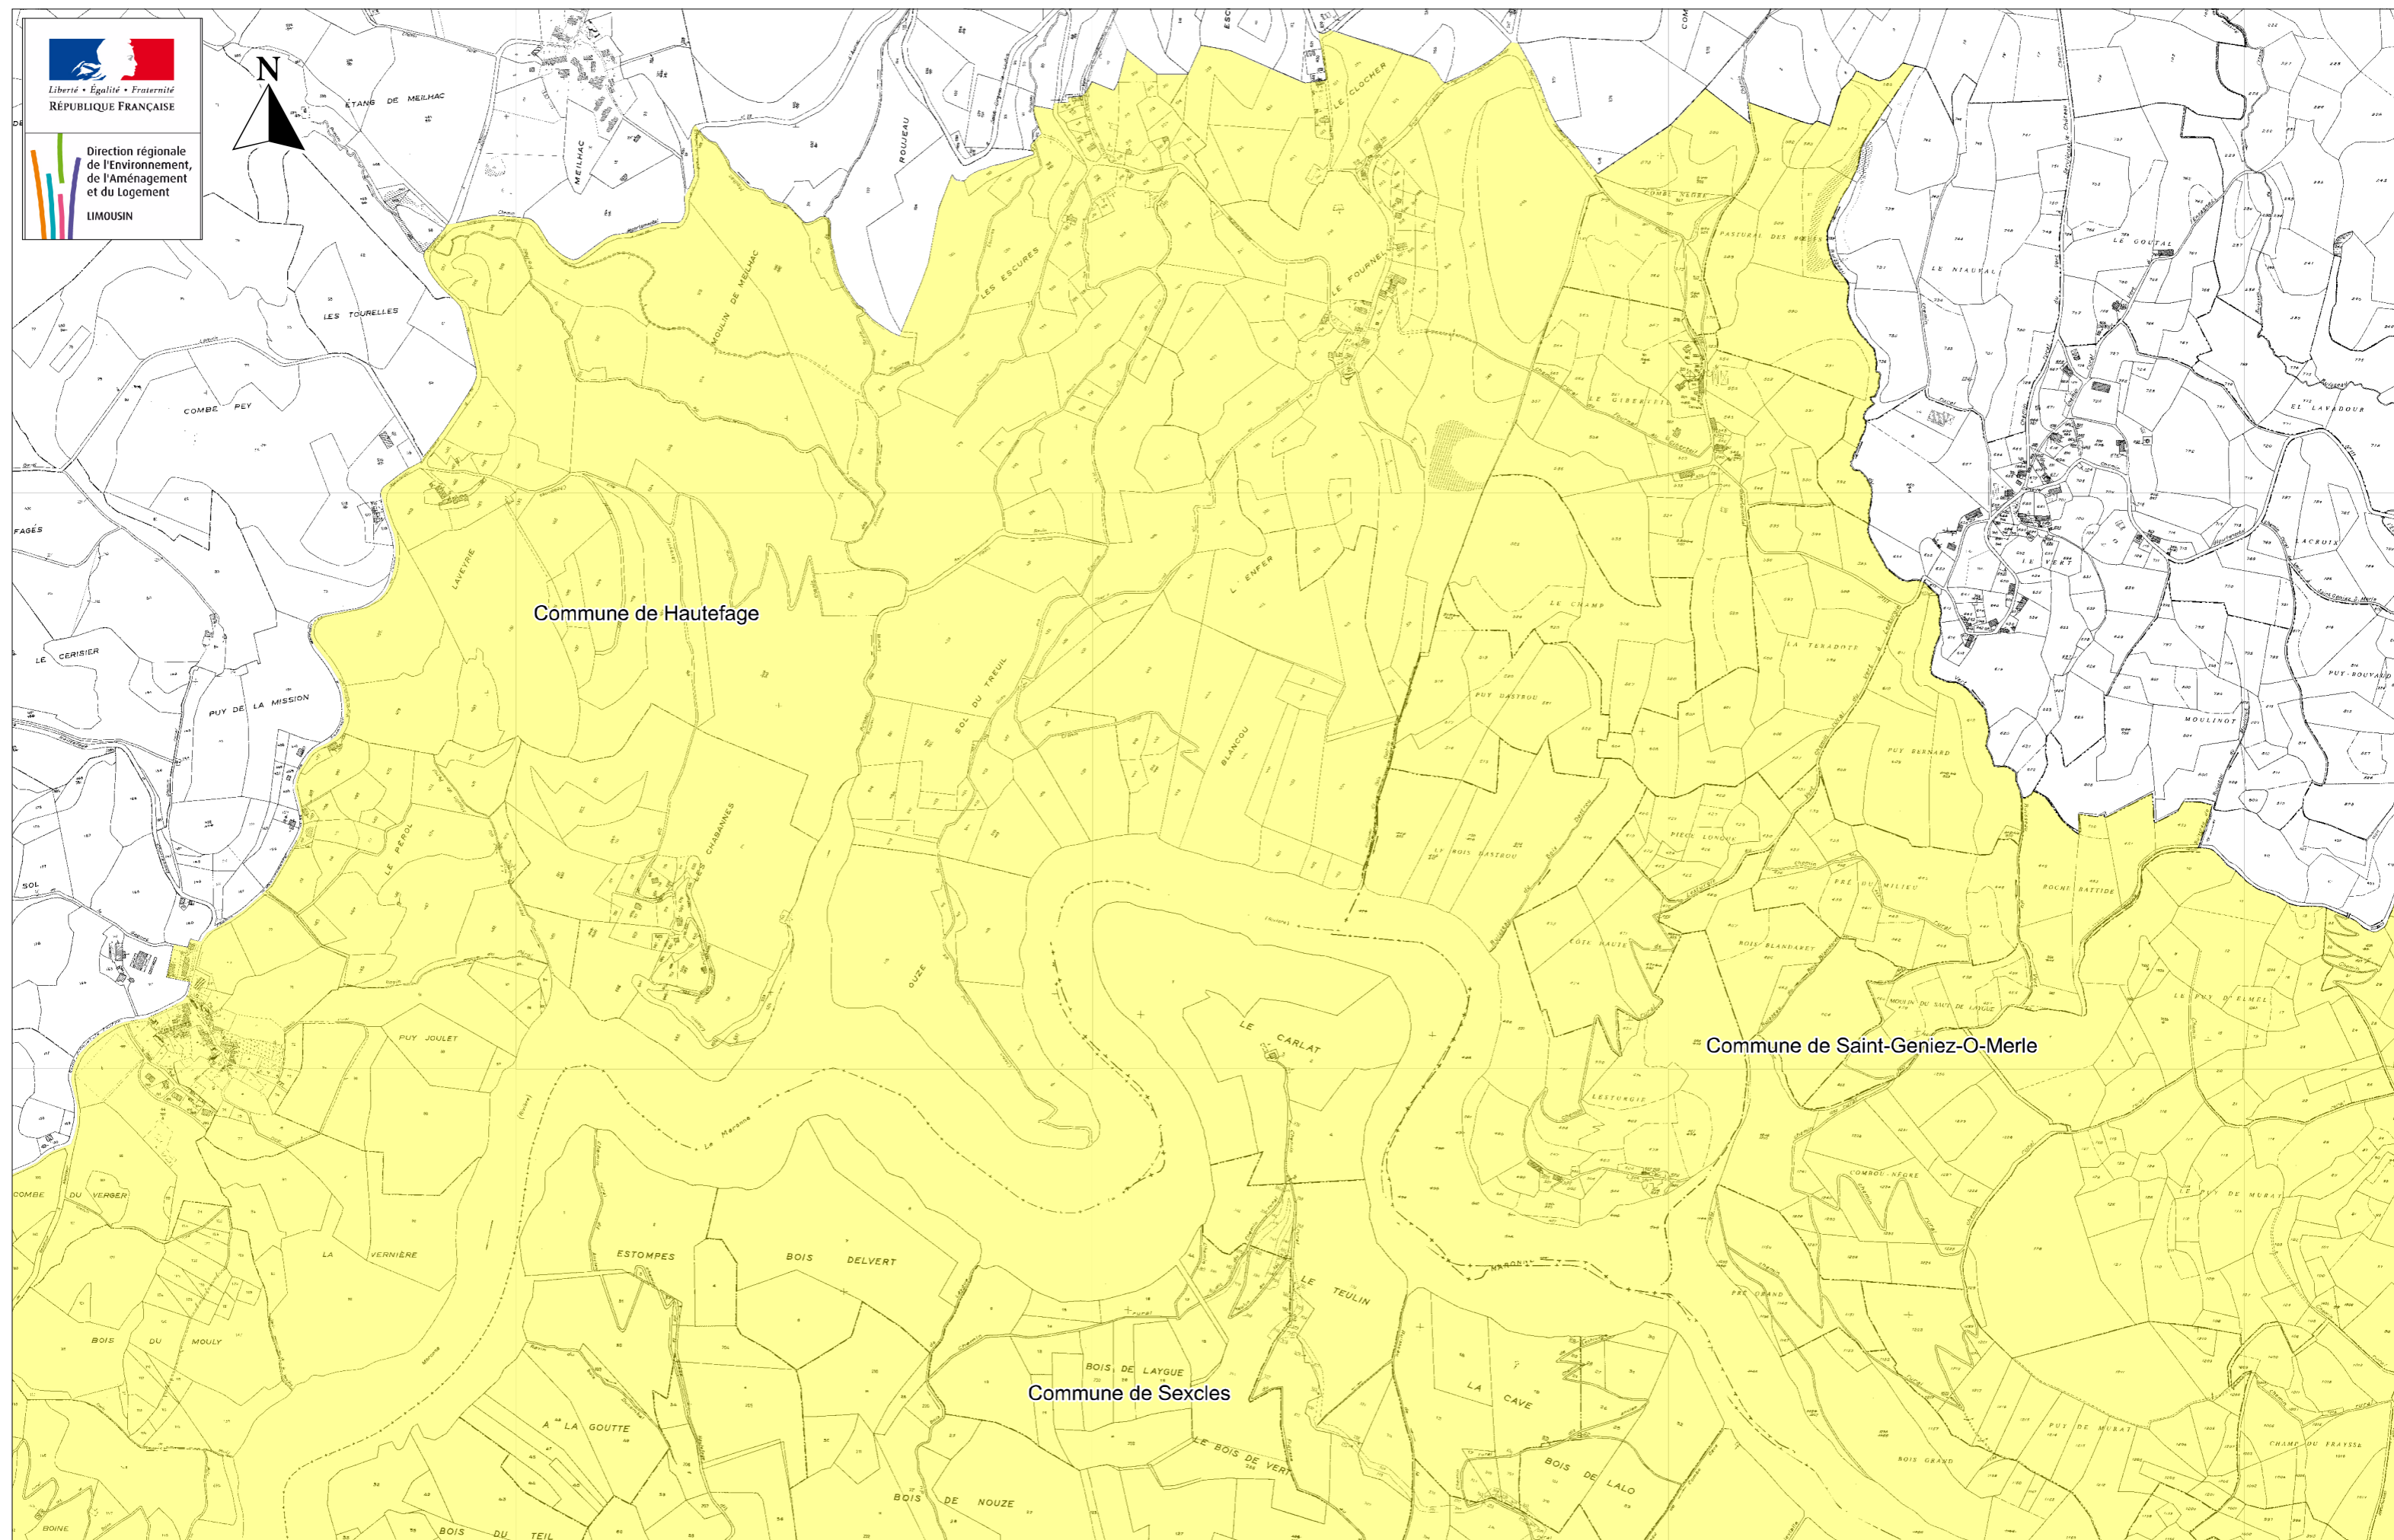

Communes de Hautefage, Sexcles, Saint Bonnet les Tours de Merle, Saint Geniez-O-Merle

Sites inscrits: Vallée de la Maronne

Tableau d'assemblage

HAUTEFAGE

2

SAINT-GENIEZ-O-MERLE

4

SAINT-CIRGUES-LA-LOUTRE

1

3

SAINT-BONNET-LES-TOURS-DE-MERLE

ROUFFIAC (Cantal)

SEXCLES

5

Communes de Hautefage et Sexcles

Sites inscrits: Vallée de la Maronne

N° 1

Communes de Hautefage, Sexcles et Saint Geniez-O-Merle

Sites inscrits: Vallée de la Maronne

N° 2

Communes de Sexcles, Saint Bonnet les Tours de Merle et Saint-Geniez-O-Merle

Sites inscrits: Vallée de la Maronne

N° 3

Communes de Saint Bonnet les Tours de Merle et Saint Geniez-O-Merle

Sites inscrits: Vallée de la Maronne

N° 4

Communes de Goules et Saint-Geniez-O-Merle

Sites inscrits: Vallée de la Maronne

Liberté • Égalité • Fraternité
RÉPUBLIQUE FRANÇAISE