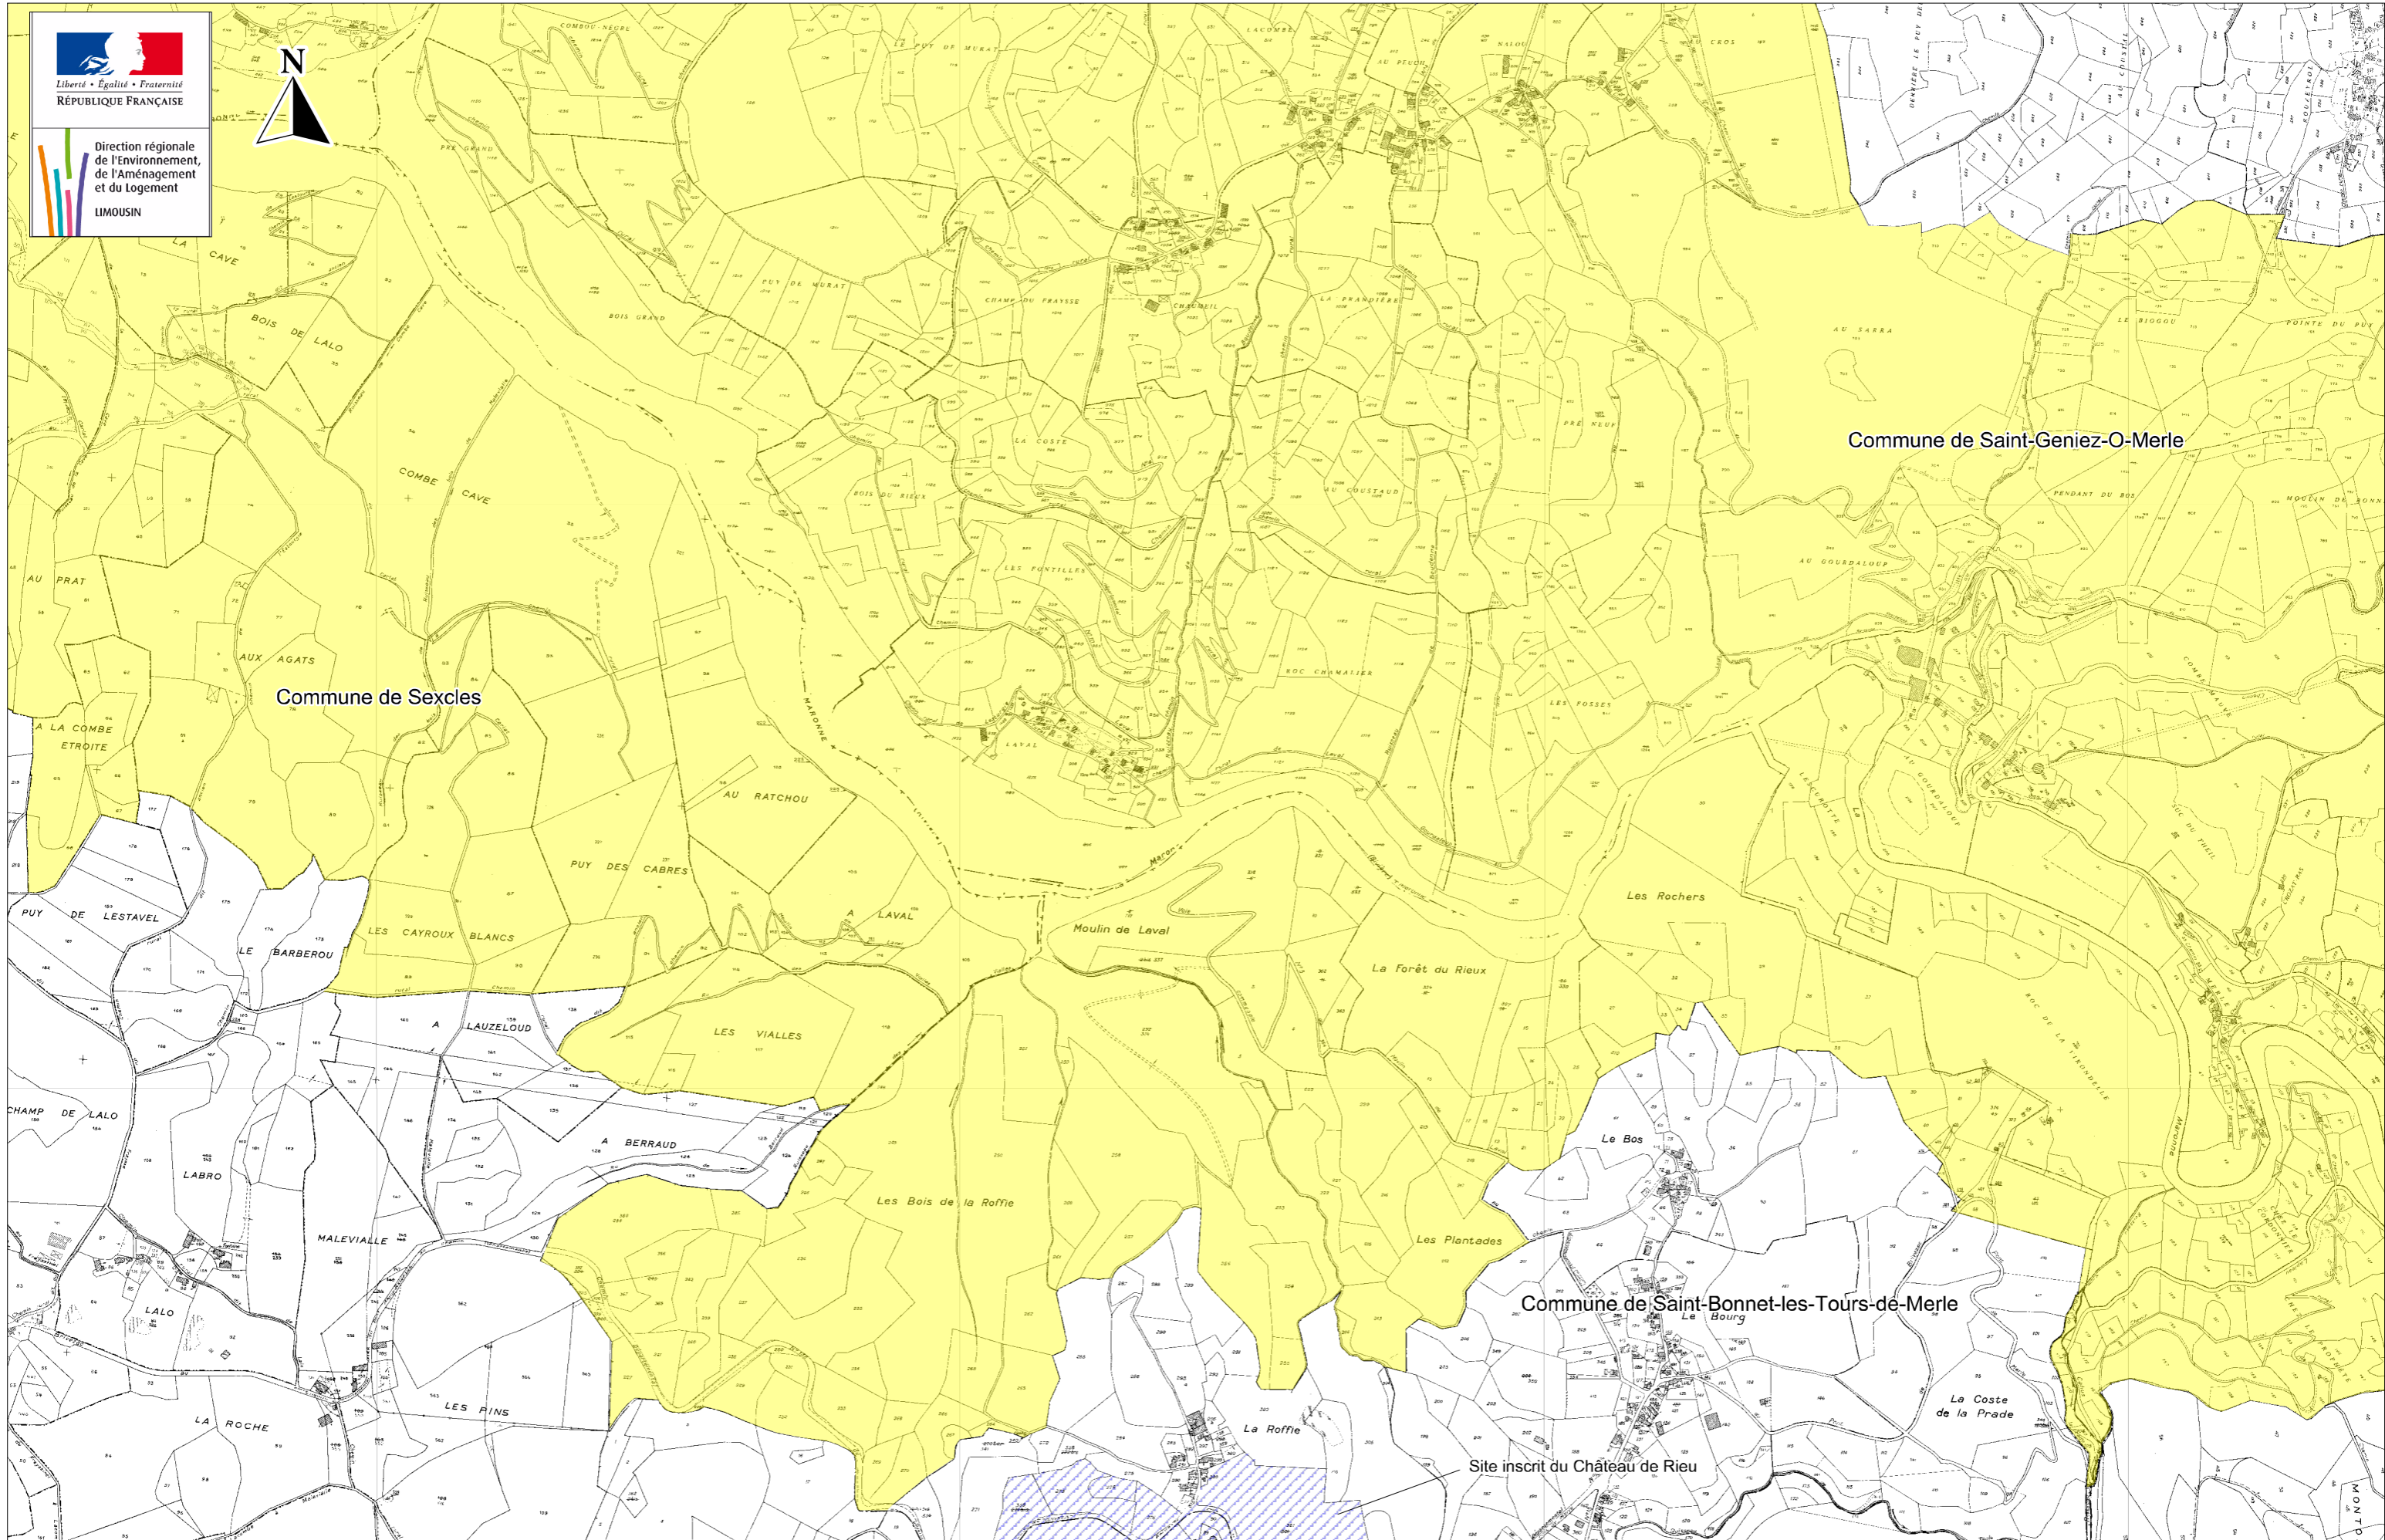

Communes de Hautefage, Sexcles, Saint Bonnet les Tours de Merle, Saint Geniez-O-Merle

Sites inscrits: Vallée de la Maronne

Tableau d'assemblage

HAUTEFAGE

2

SAINT-GENIEZ-O-MERLE

4

SAINT-CIRGUES-LA-LOUTRE

1

3

SAINT-BONNET-LES-TOURS-DE-MERLE

ROUFFIAC (Cantal)

SEXCLES

5

Communes de Hautefage et Sexcles

Sites inscrits: Vallée de la Maronne

N° 1

Communes de Hautefage, Sexcles et Saint Geniez-O-Merle

Sites inscrits: Vallée de la Maronne

N° 2

Communes de Sexcles, Saint Bonnet les Tours de Merle et Saint-Geniez-O-Merle

Sites inscrits: Vallée de la Maronne

N° 3

Communes de Saint Bonnet les Tours de Merle et Saint Geniez-O-Merle

Sites inscrits: Vallée de la Maronne

N° 4

Communes de Goules et Saint-Geniez-O-Merle

Sites inscrits: Vallée de la Maronne

Liberté • Égalité • Fraternité
RÉPUBLIQUE FRANÇAISE