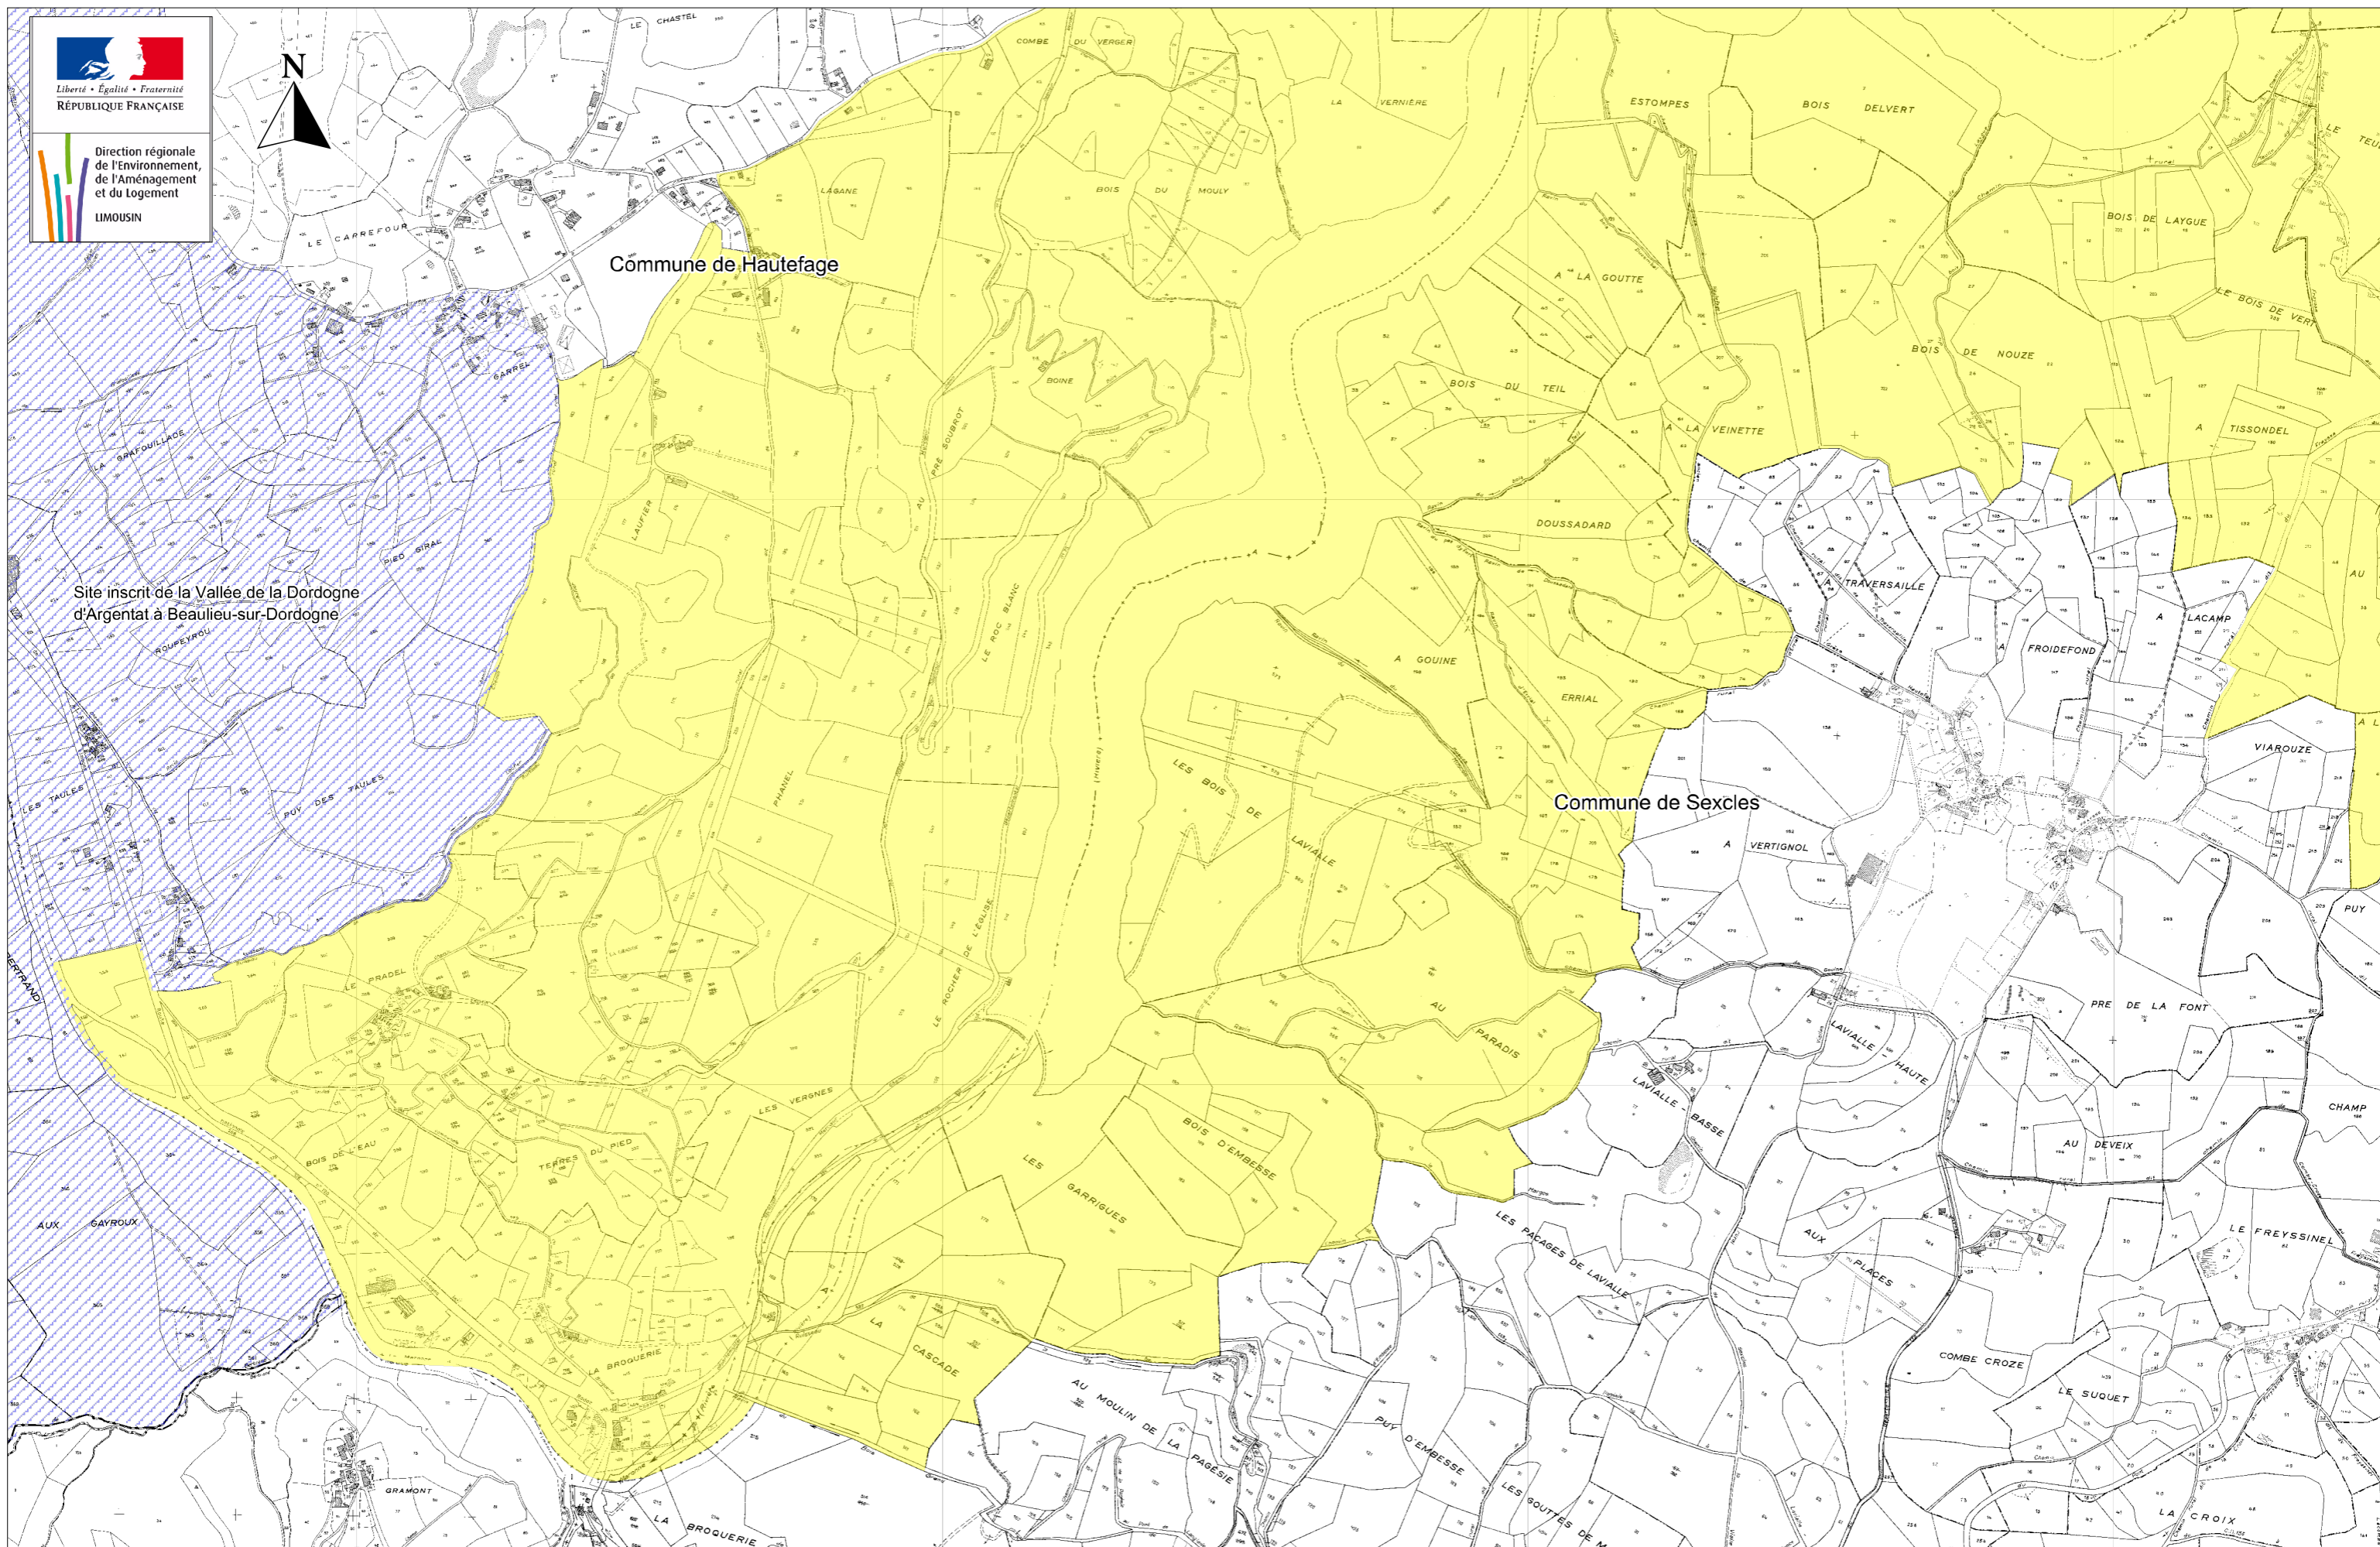

Communes de Hautefage, Sexcles, Saint Bonnet les Tours de Merle, Saint Geniez-O-Merle

Sites inscrits: Vallée de la Maronne

Tableau d'assemblage

HAUTEFAGE

2

SAINT-GENIEZ-O-MERLE

4

SAINT-CIRGUES-LA-LOUTRE

1

3

SAINT-BONNET-LES-TOURS-DE-MERLE

ROUFFIAC (Cantal)

SEXCLES

5

Communes de Hautefage et Sexcles

Sites inscrits: Vallée de la Maronne

N° 1

Communes de Hautefage, Sexcles et Saint Geniez-O-Merle

Sites inscrits: Vallée de la Maronne

N° 2

Communes de Sexcles, Saint Bonnet les Tours de Merle et Saint-Geniez-O-Merle

Sites inscrits: Vallée de la Maronne

N° 3

Communes de Saint Bonnet les Tours de Merle et Saint Geniez-O-Merle

Sites inscrits: Vallée de la Maronne

N° 4

Communes de Goules et Saint-Geniez-O-Merle

Sites inscrits: Vallée de la Maronne

Liberté • Égalité • Fraternité
RÉPUBLIQUE FRANÇAISE