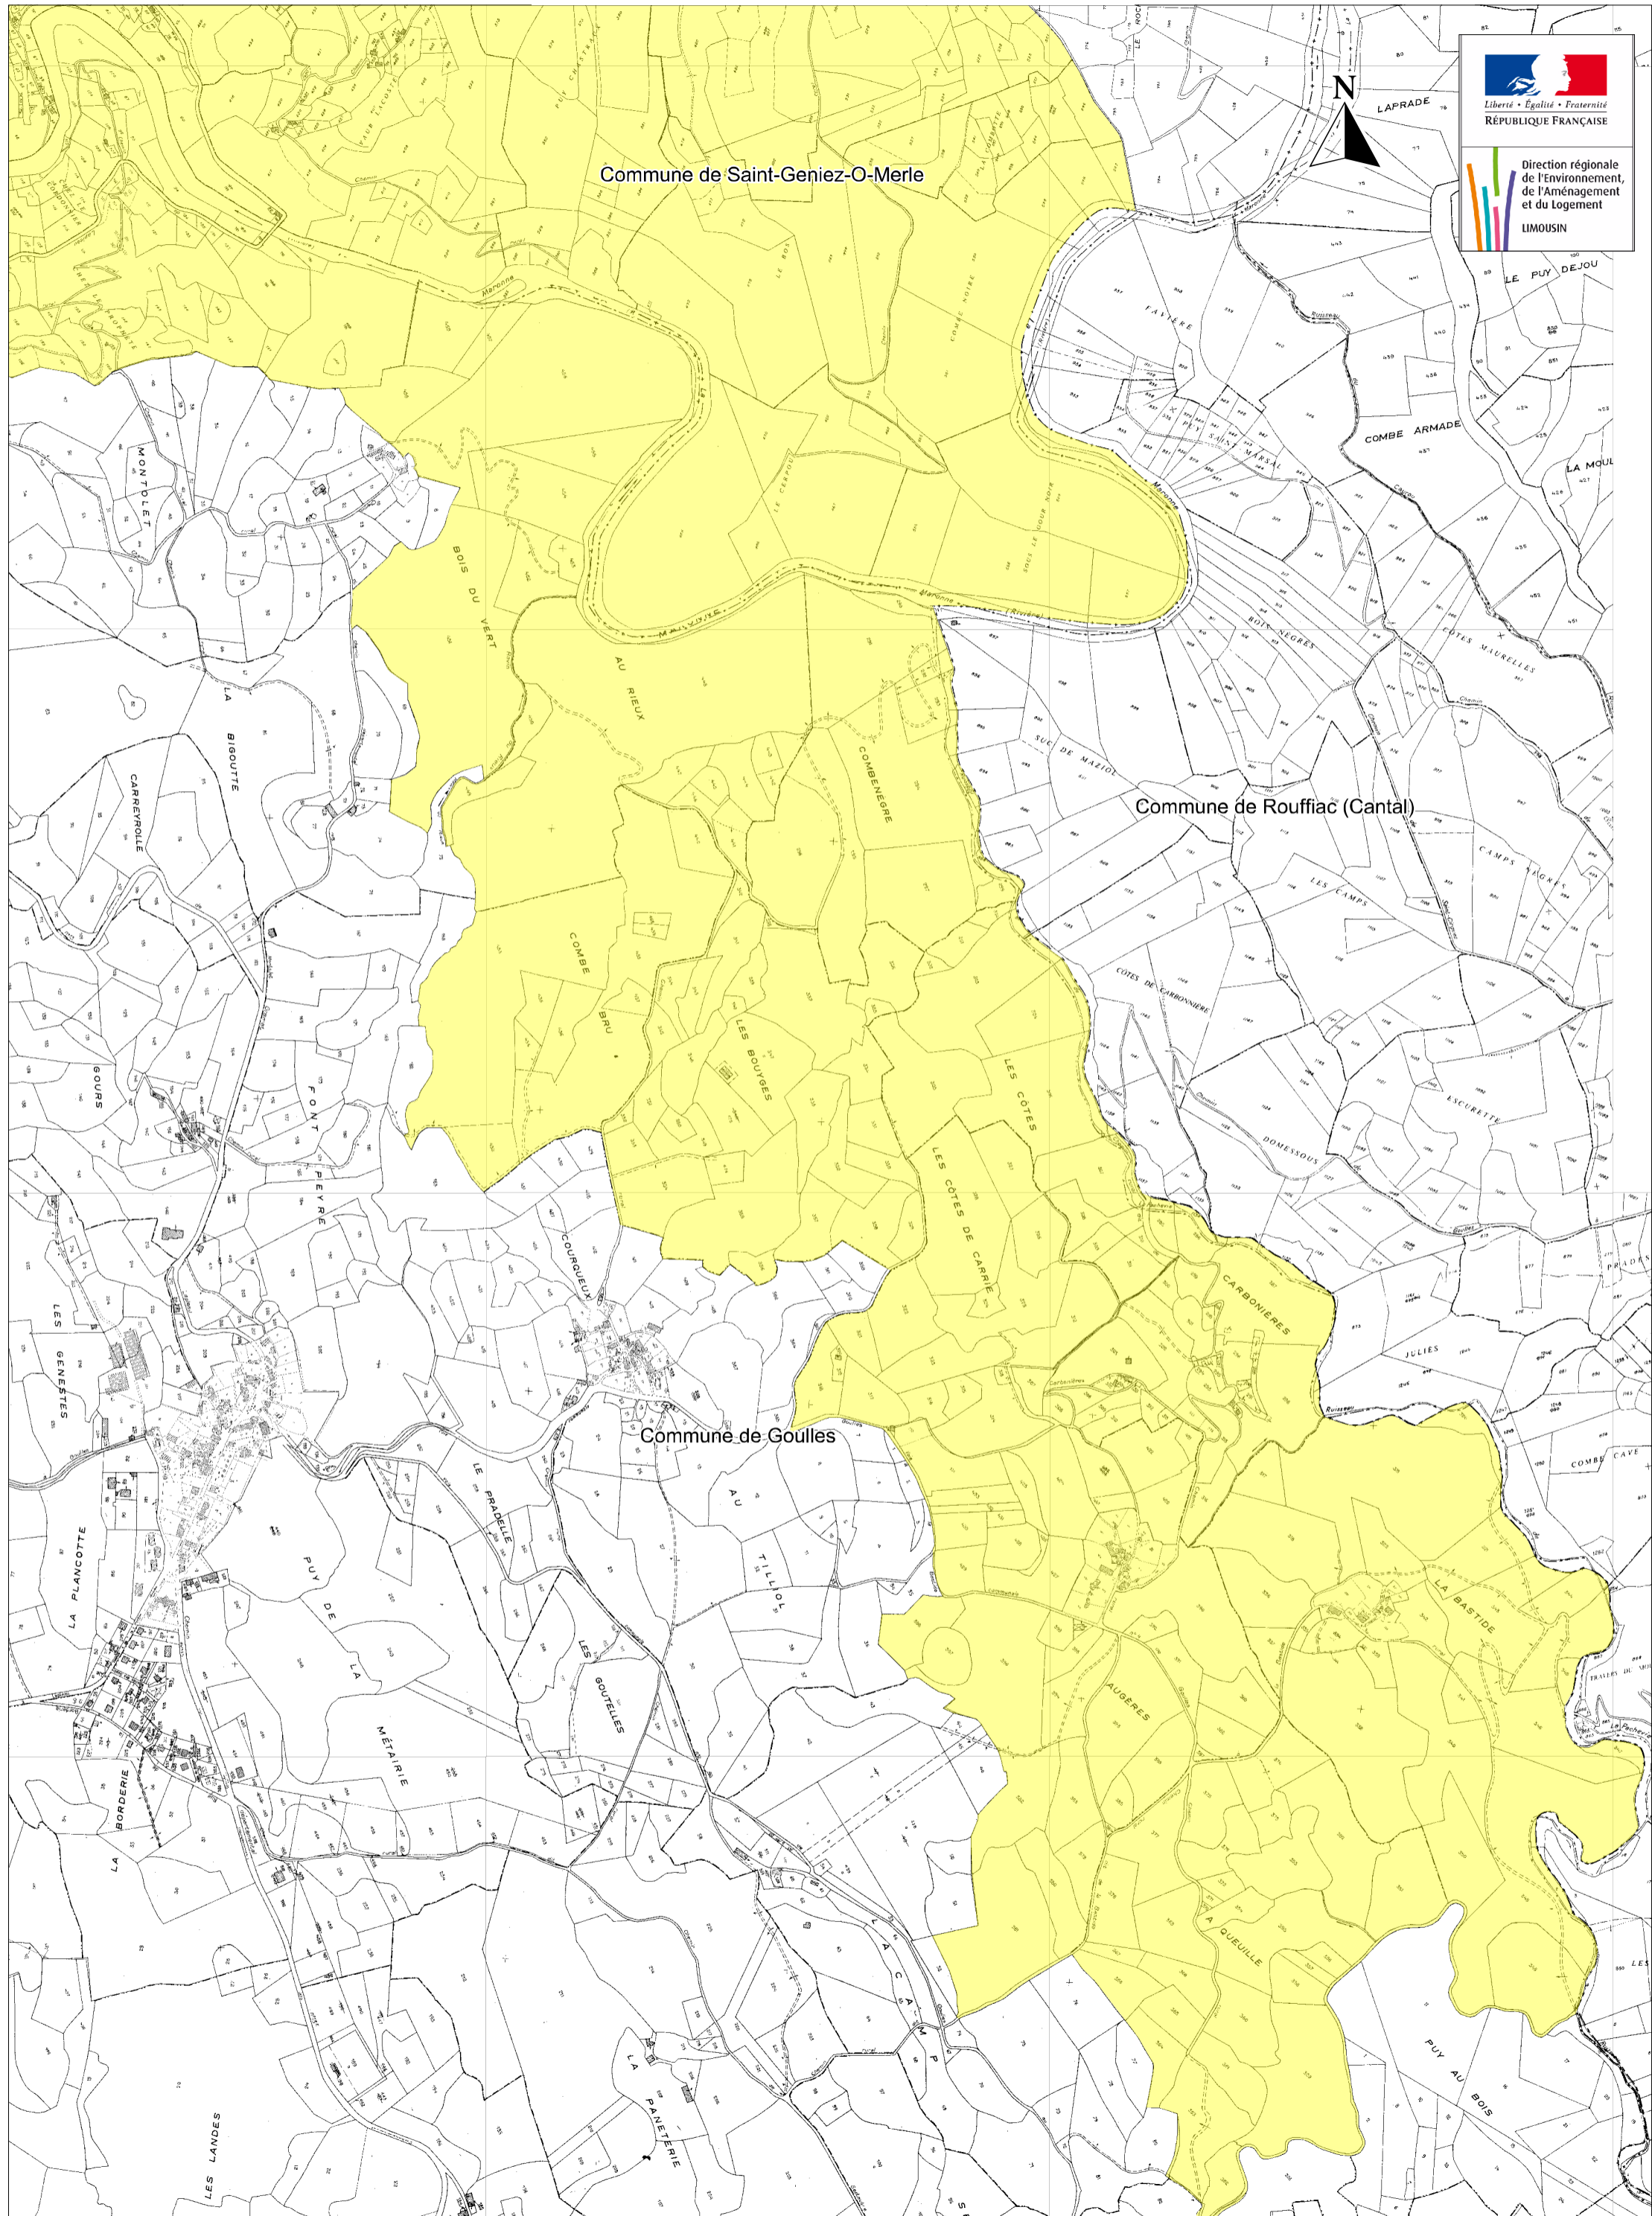

Communes de Hautefage, Sexcles, Saint Bonnet les Tours de Merle, Saint Geniez-O-Merle

Sites inscrits: Vallée de la Maronne

Tableau d'assemblage

HAUTEFAGE

2

SAINT-GENIEZ-O-MERLE

4

SAINT-CIRGUES-LA-LOUTRE

1

3

SAINT-BONNET-LES-TOURS-DE-MERLE

ROUFFIAC (Cantal)

SEXCLES

5

Communes de Hautefage et Sexcles

Sites inscrits: Vallée de la Maronne

N° 1

Communes de Hautefage, Sexcles et Saint Geniez-O-Merle

Sites inscrits: Vallée de la Maronne

N° 2

Communes de Sexcles, Saint Bonnet les Tours de Merle et Saint-Geniez-O-Merle

Sites inscrits: Vallée de la Maronne

N° 3

Communes de Saint Bonnet les Tours de Merle et Saint Geniez-O-Merle

Sites inscrits: Vallée de la Maronne

N° 4

Communes de Goules et Saint-Geniez-O-Merle

Sites inscrits: Vallée de la Maronne

Liberté • Égalité • Fraternité
RÉPUBLIQUE FRANÇAISE