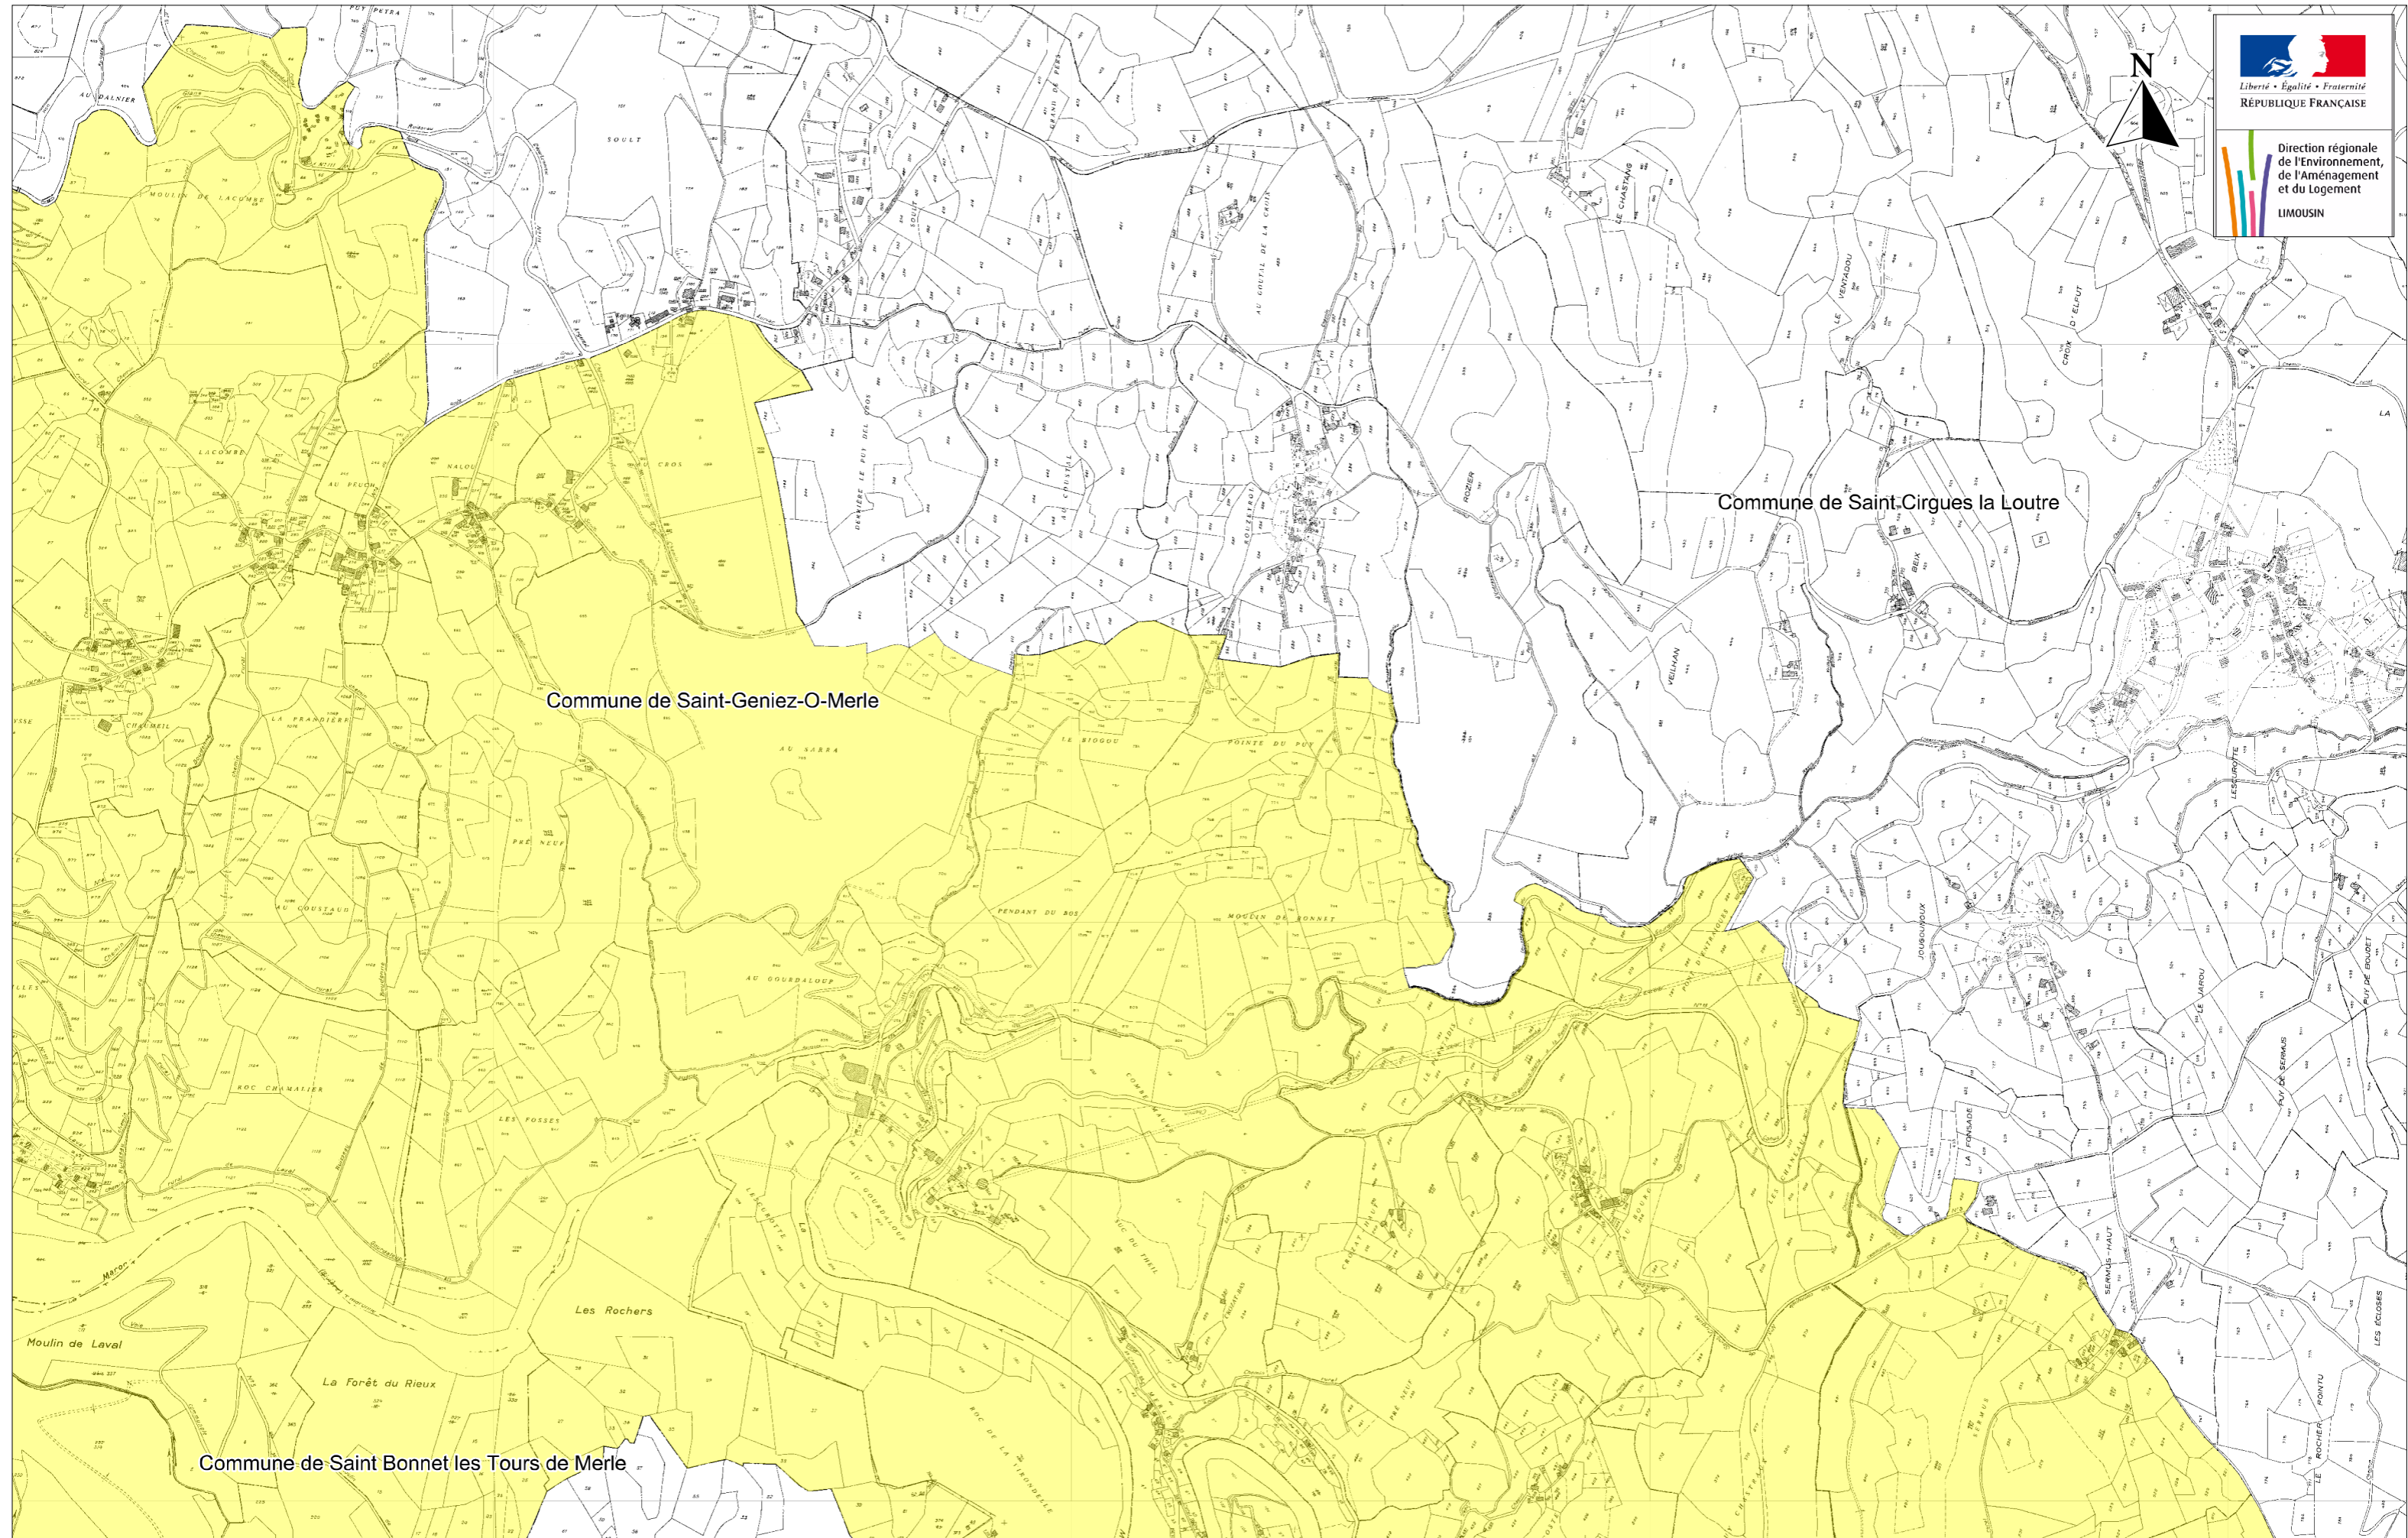

Communes de Hautefage, Sexcles, Saint Bonnet les Tours de Merle, Saint Geniez-O-Merle

Sites inscrits: Vallée de la Maronne

Tableau d'assemblage

HAUTEFAGE

2

SAINT-GENIEZ-O-MERLE

4

SAINT-CIRGUES-LA-LOUTRE

1

3

SAINT-BONNET-LES-TOURS-DE-MERLE

ROUFFIAC (Cantal)

SEXCLES

5

Communes de Hautefage et Sexcles

Sites inscrits: Vallée de la Maronne

N° 1

Communes de Hautefage, Sexcles et Saint Geniez-O-Merle

Sites inscrits: Vallée de la Maronne

N° 2

Communes de Sexcles, Saint Bonnet les Tours de Merle et Saint-Geniez-O-Merle

Sites inscrits: Vallée de la Maronne

N° 3

Communes de Saint Bonnet les Tours de Merle et Saint Geniez-O-Merle

Sites inscrits: Vallée de la Maronne

N° 4

Communes de Goules et Saint-Geniez-O-Merle

Sites inscrits: Vallée de la Maronne

Liberté • Égalité • Fraternité
RÉPUBLIQUE FRANÇAISE