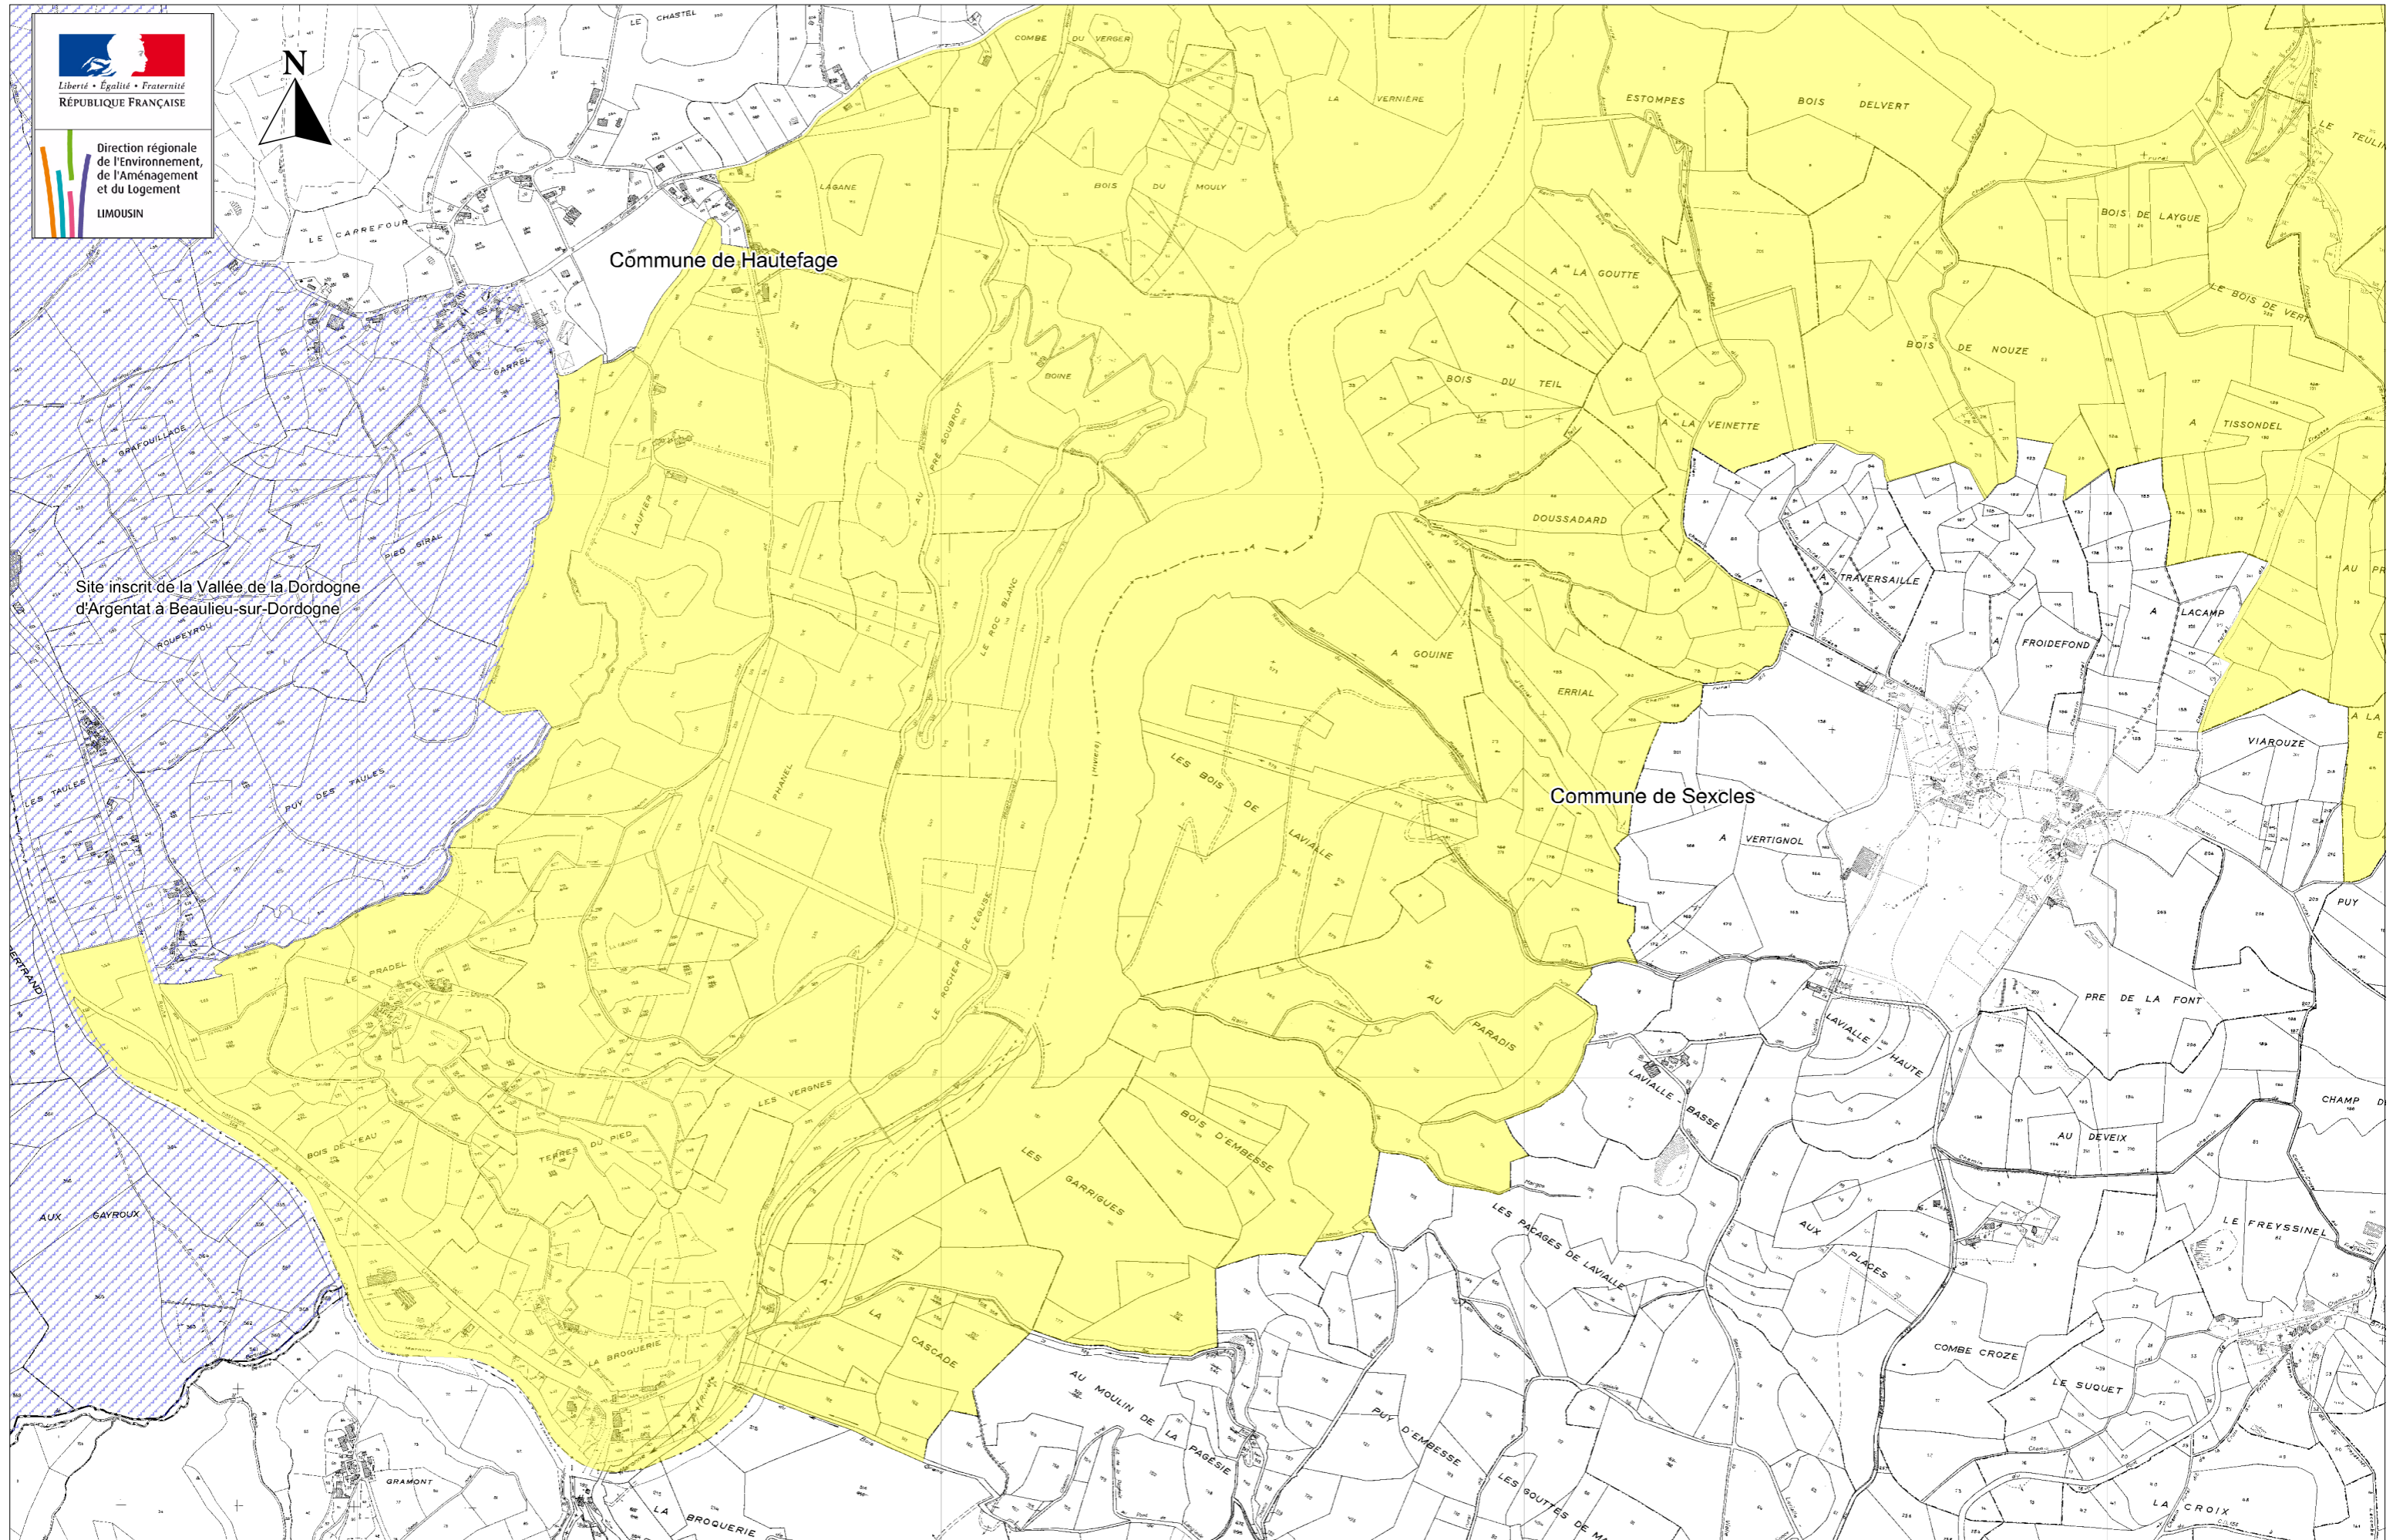

## Sites inscrits: Vallée de la Maronne

Tableau d'assemblage

HAUTEFAGE

2

SAINT-GENIEZ-O-MERLE

4

SAINT-CIRGUES-LA-LOUTRE

1

3

SAINT-BONNET-LES-TOURS-DE-MERLE

ROUFFIAC (Cantal)

SEXCLES

5

## Sites inscrits: Vallée de la Maronne

N° 1