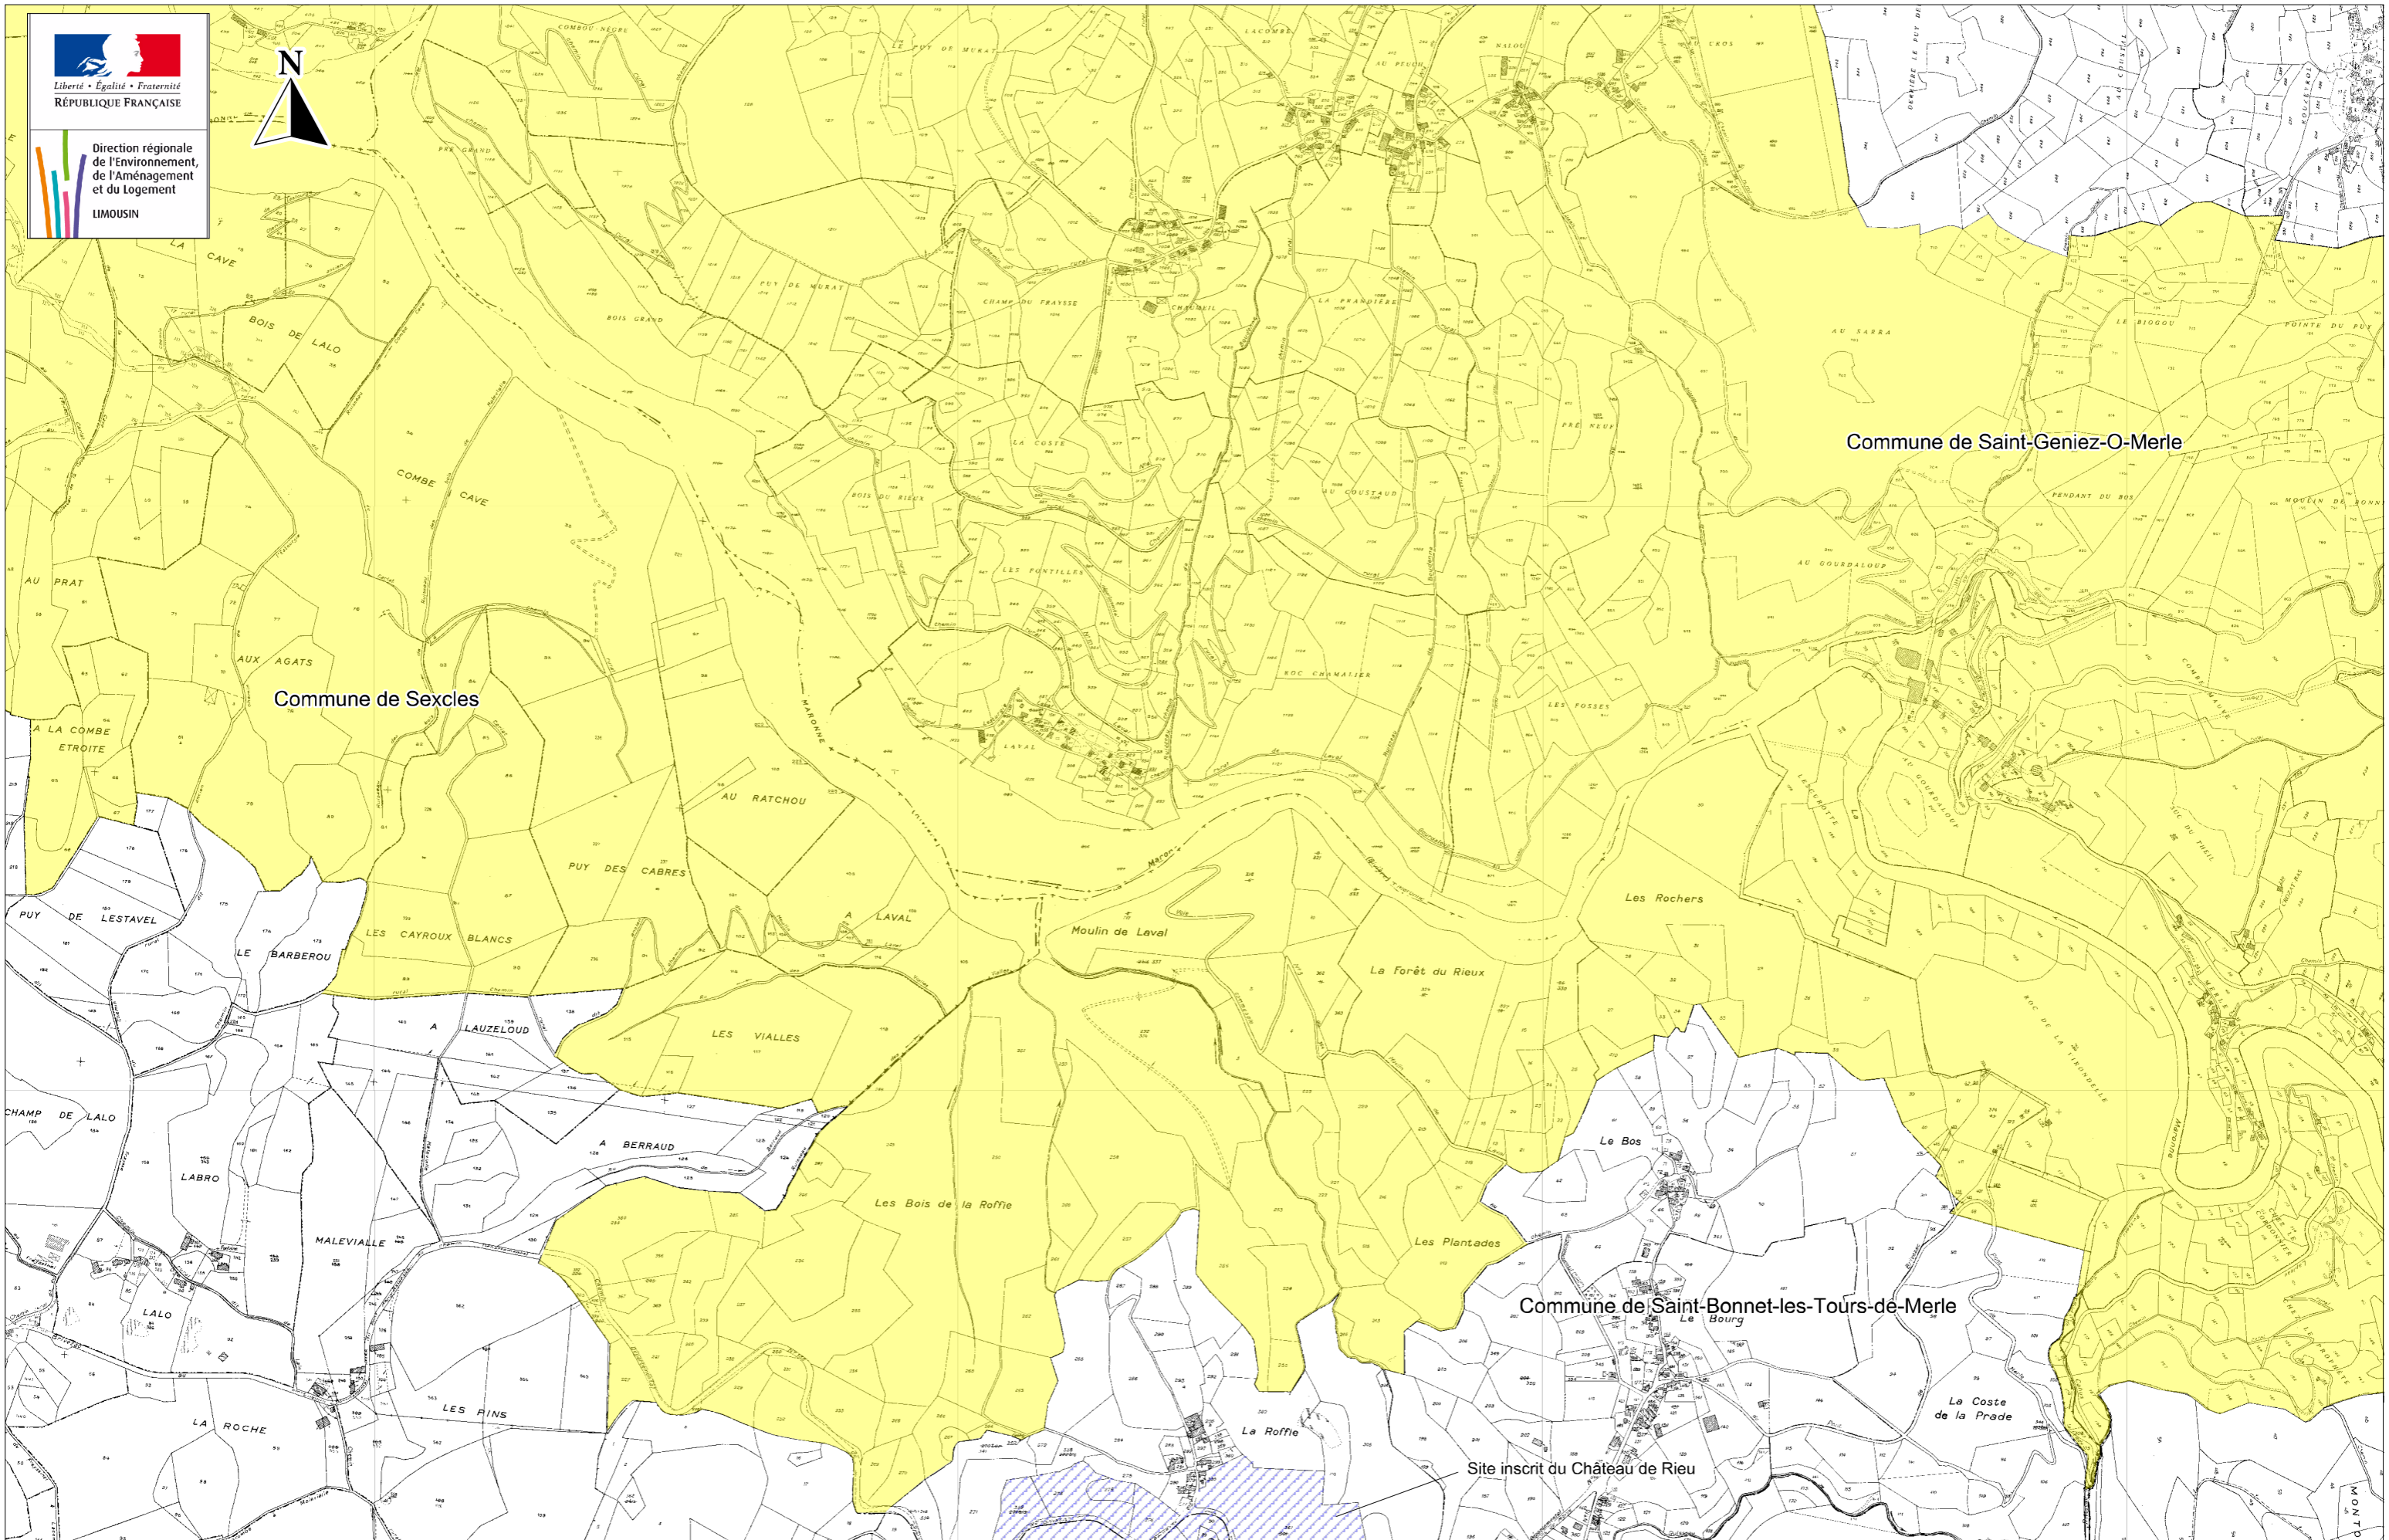

## Sites inscrits: Vallée de la Maronne

Tableau d'assemblage

HAUTEFAGE

2

SAINT-GENIEZ-O-MERLE

4

SAINT-CIRGUES-LA-LOUTRE

1

## Sites inscrits: Vallée de la Maronne

N° 1

## Sites inscrits: Vallée de la Maronne

N° 2

## Sites inscrits: Vallée de la Maronne

N° 3