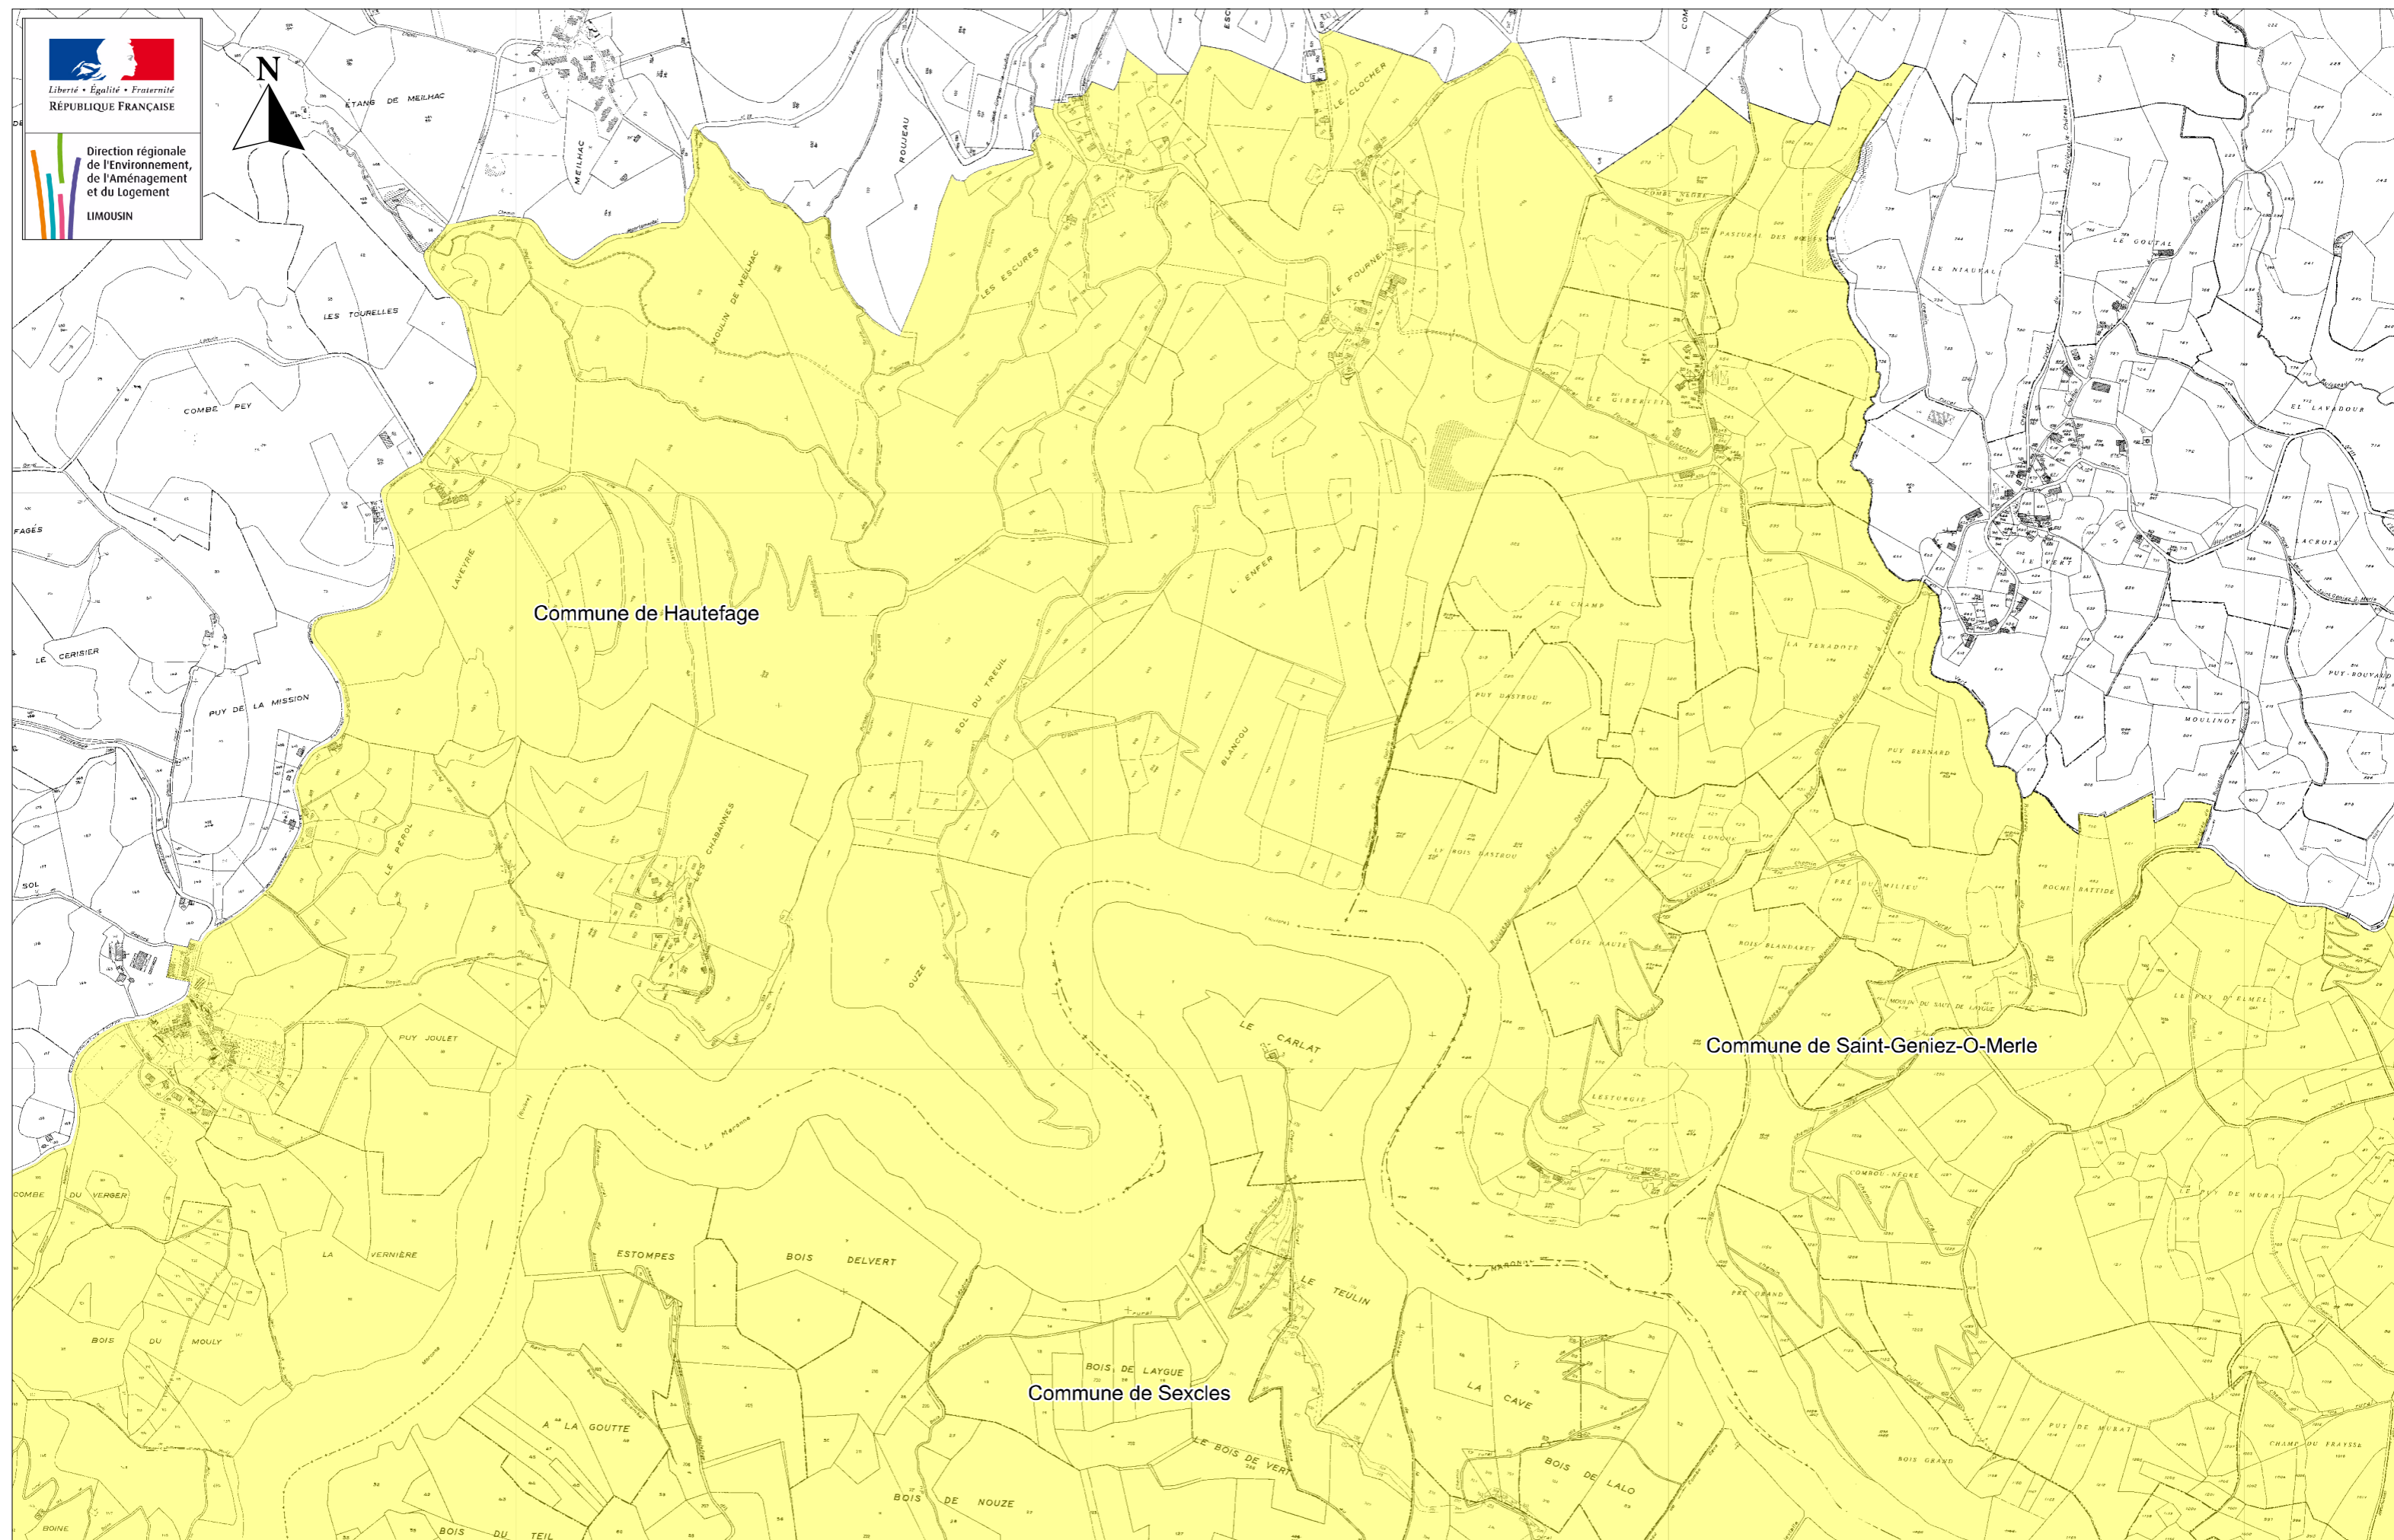

## Sites inscrits: Vallée de la Maronne

Tableau d'assemblage

HAUTEFAGE

2

SAINT-GENIEZ-O-MERLE

4

SAINT-CIRGUES-LA-LOUTRE

1

## Sites inscrits: Vallée de la Maronne

N° 1

## Sites inscrits: Vallée de la Maronne

N° 2