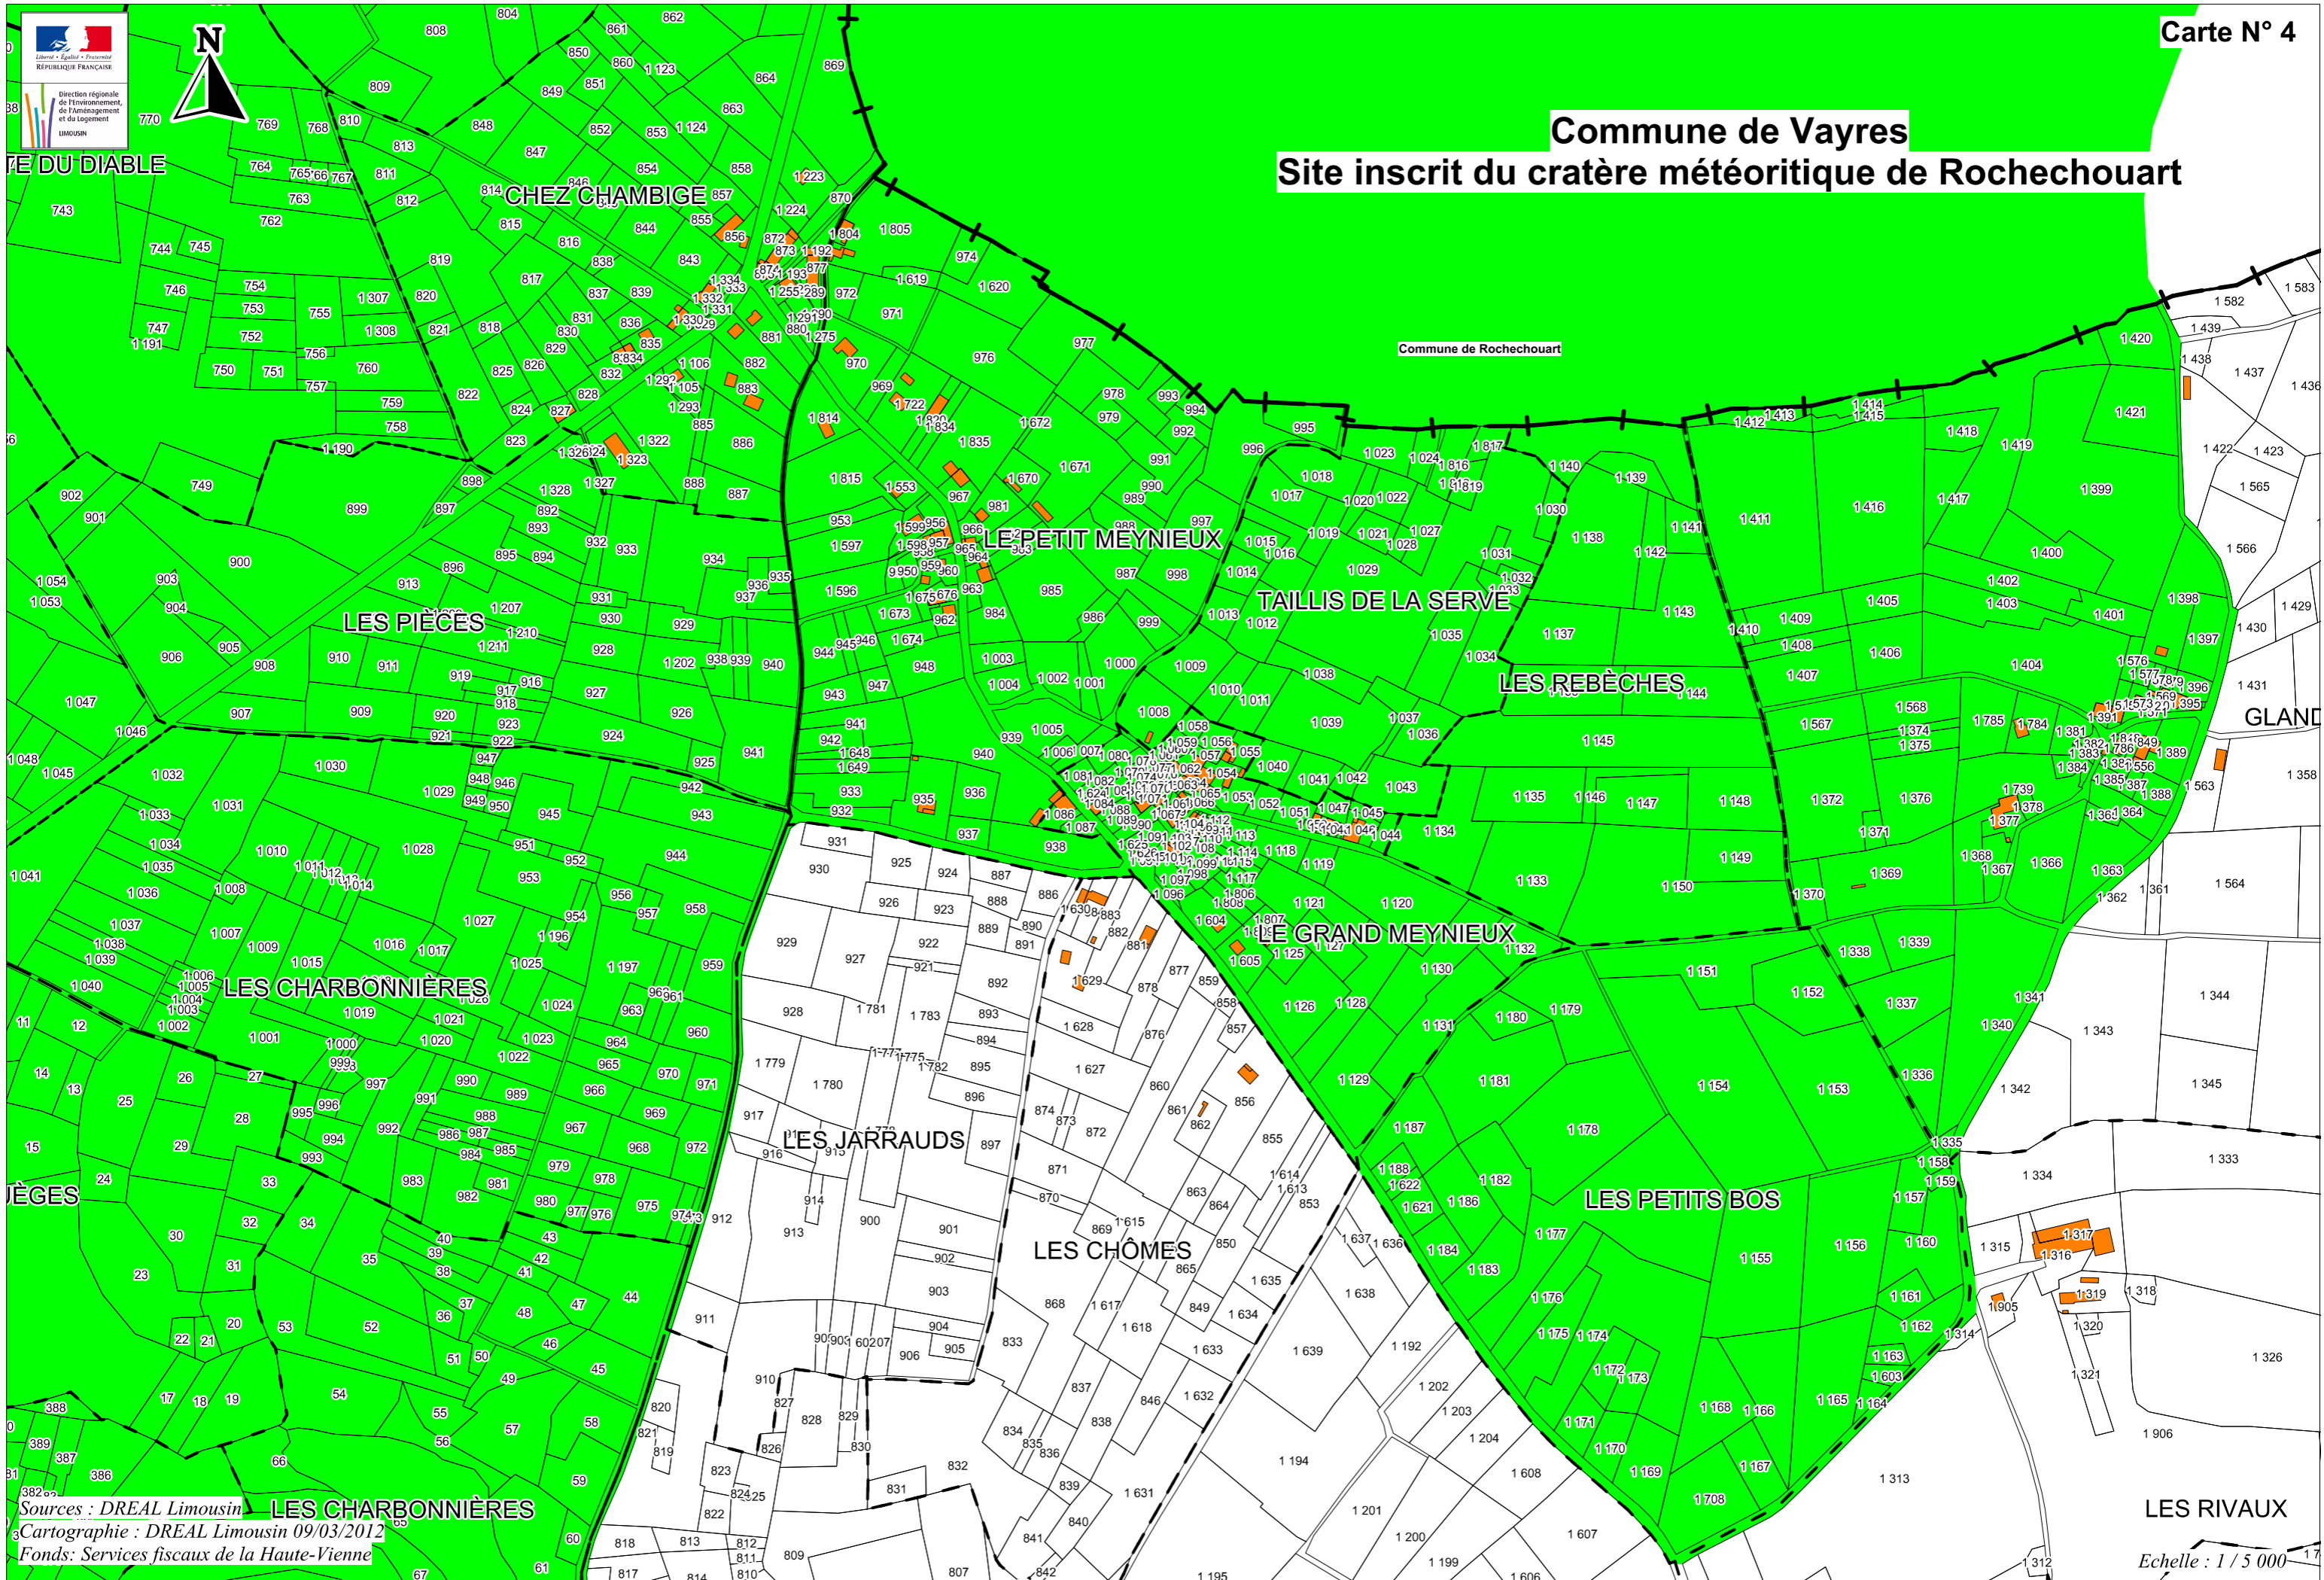

Commune de Vayres

Site inscrit du cratère météoritique de Rochechouart

Sources : DREAL Limousin
Cartographie : DREAL Limousin 09/03/2012
Fonds: Services fiscaux de la Haute-Vienne

Echelle : 1 / 5 000