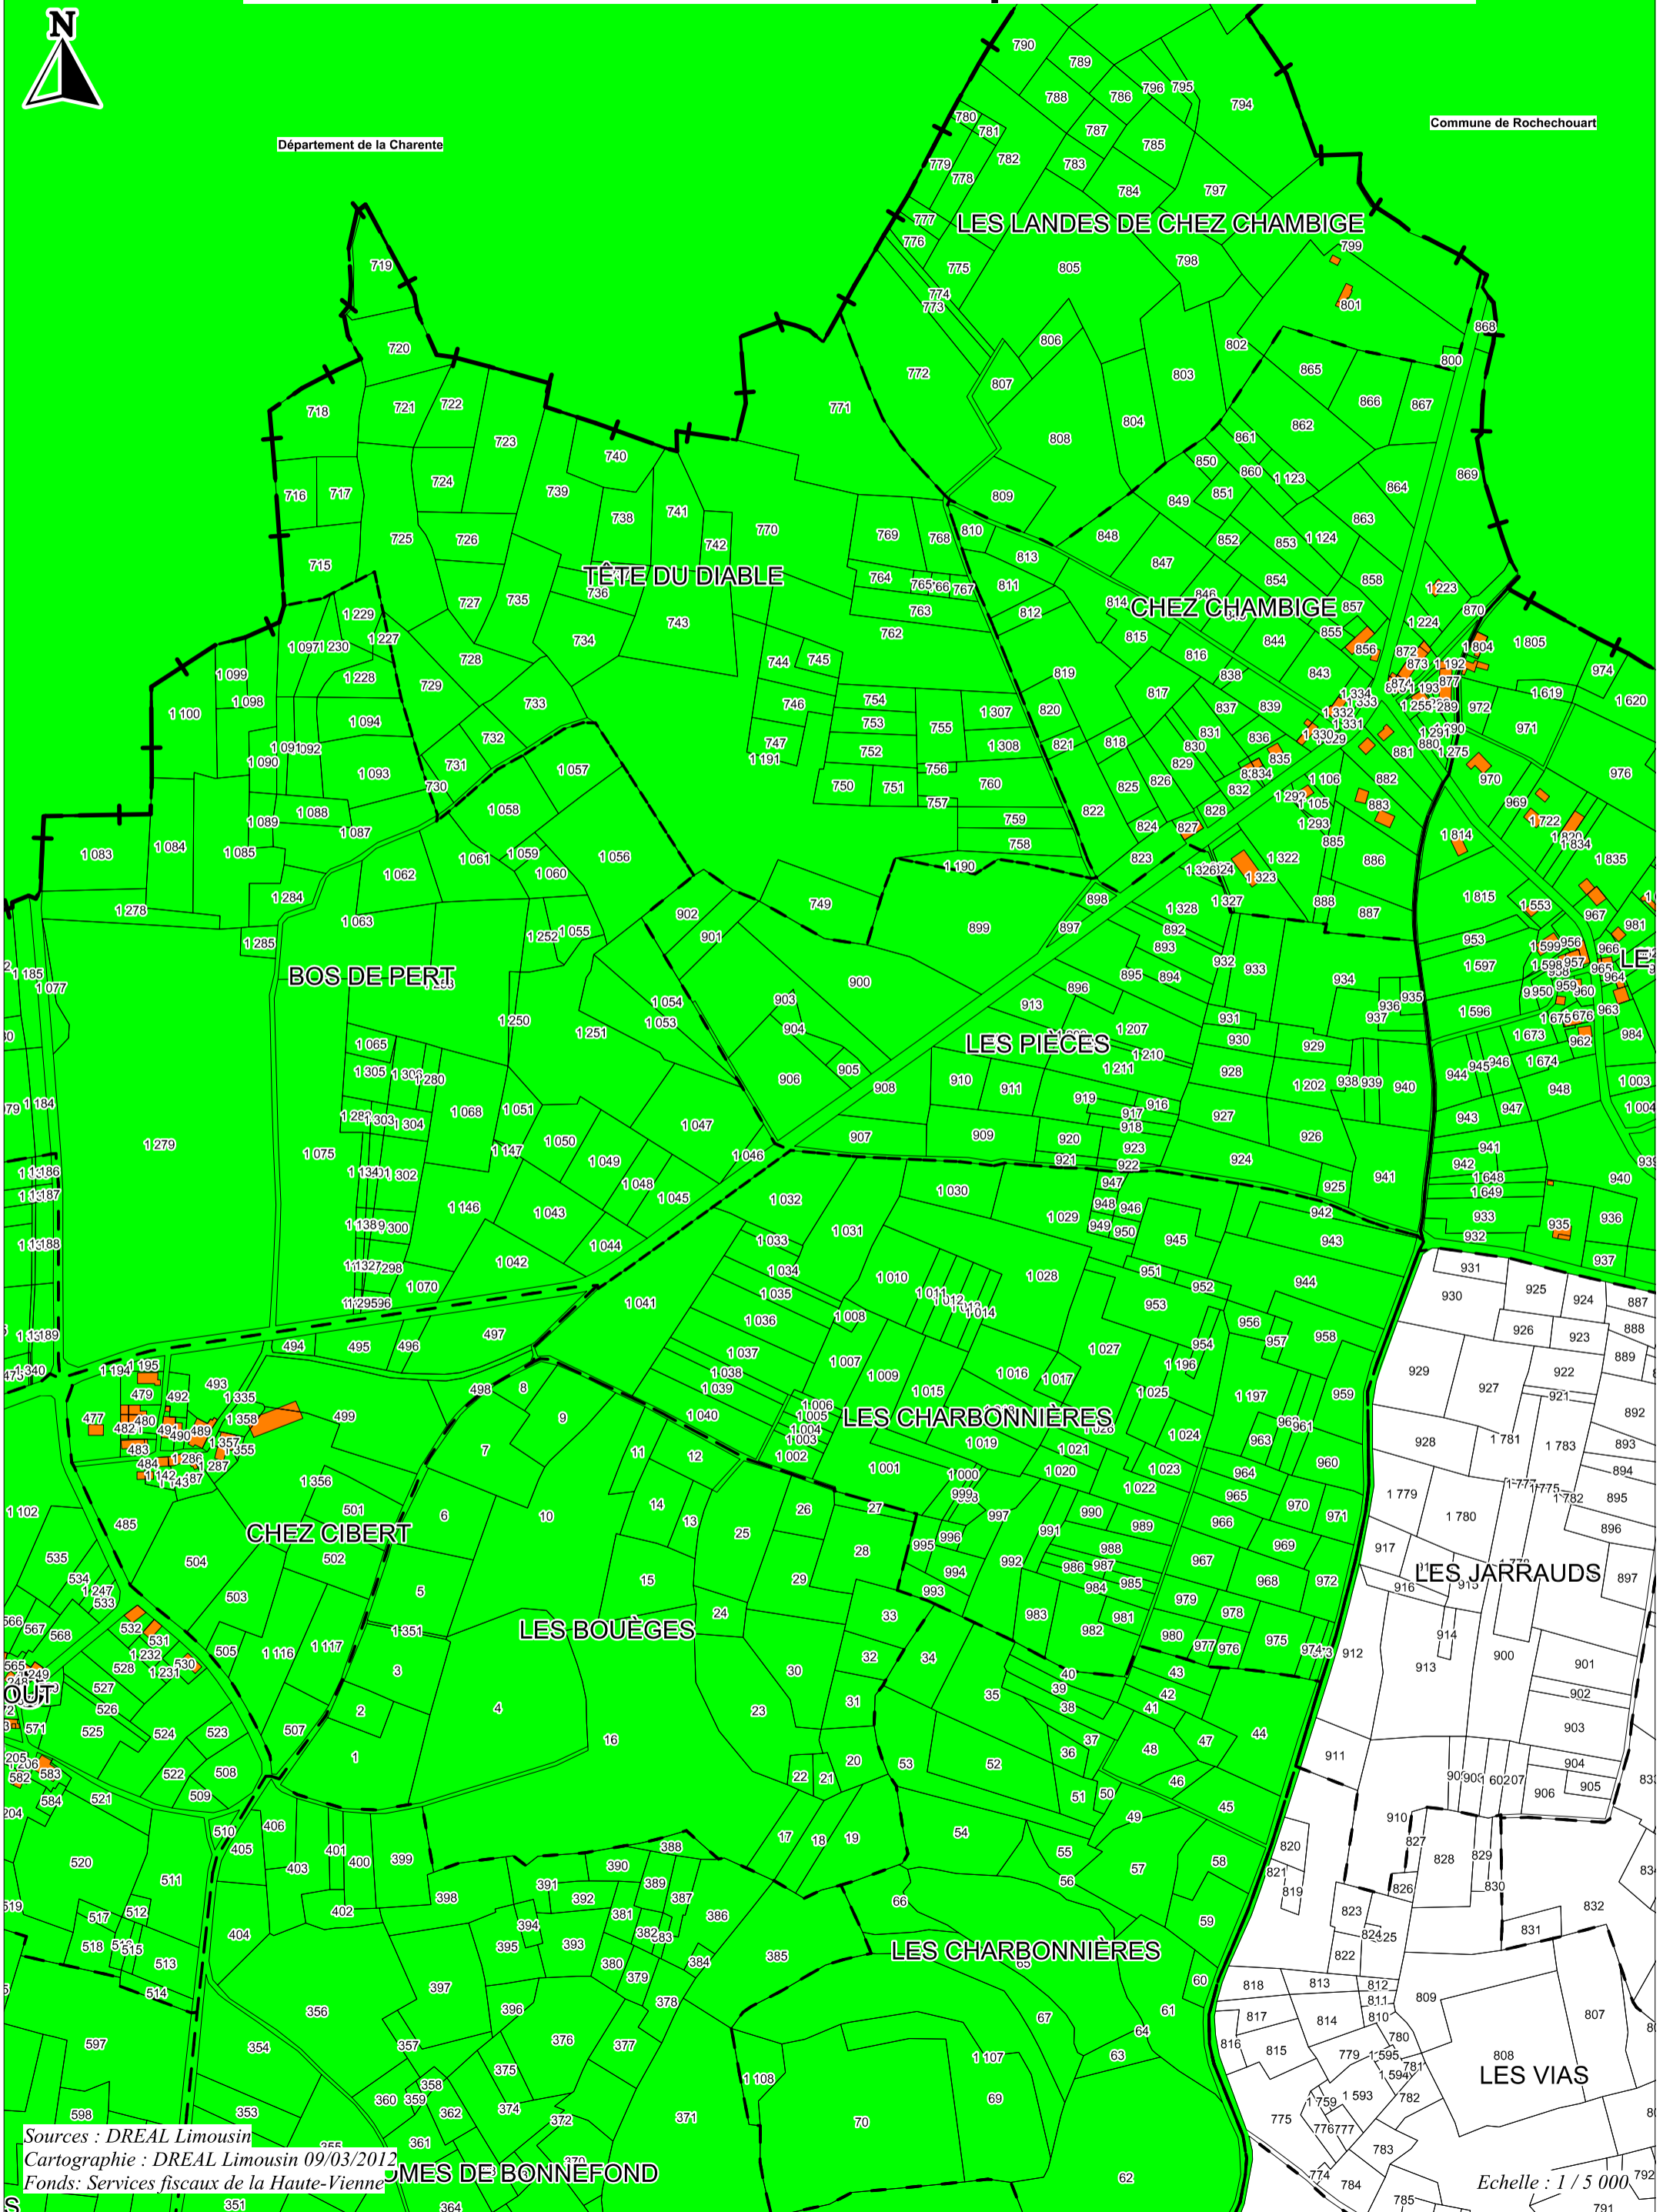

Commune de Vayres

Site inscrit du cratère météoritique de Rochechouart

N° 2

Commune de Rochechouart

Département de la Charente

N° 4

N° 1

Commune de Videix

Commune de Vayres

Site inscrit du cratère météoritique de Rochechouart

Département de la Charente

Commune de Videix

LES DEBAS

LES TÊTES

GOUDOU

CHAMPS DE SAINT-GERVAIS

LA CHETARDIE

LES ROCHES

Commune de Chéronnac

Commune de Vayres

Site inscrit du cratère météoritique de Rochechouart

Département de la Charente

Commune de Rochechouart

Sources : DREAL Limousin
Cartographie : DREAL Limousin 09/03/2012
Fonds : Services fiscaux de la Haute-Vienne

JAMES DE BONNÉFOND

Echelle : 1 / 5 000

Direction régionale de l'Environnement, de l'Aménagement et du Logement
LIMOUSIN

Commune de Vayres

Site inscrit du cratère météoritique de Rochechouart

Commune de Vayres