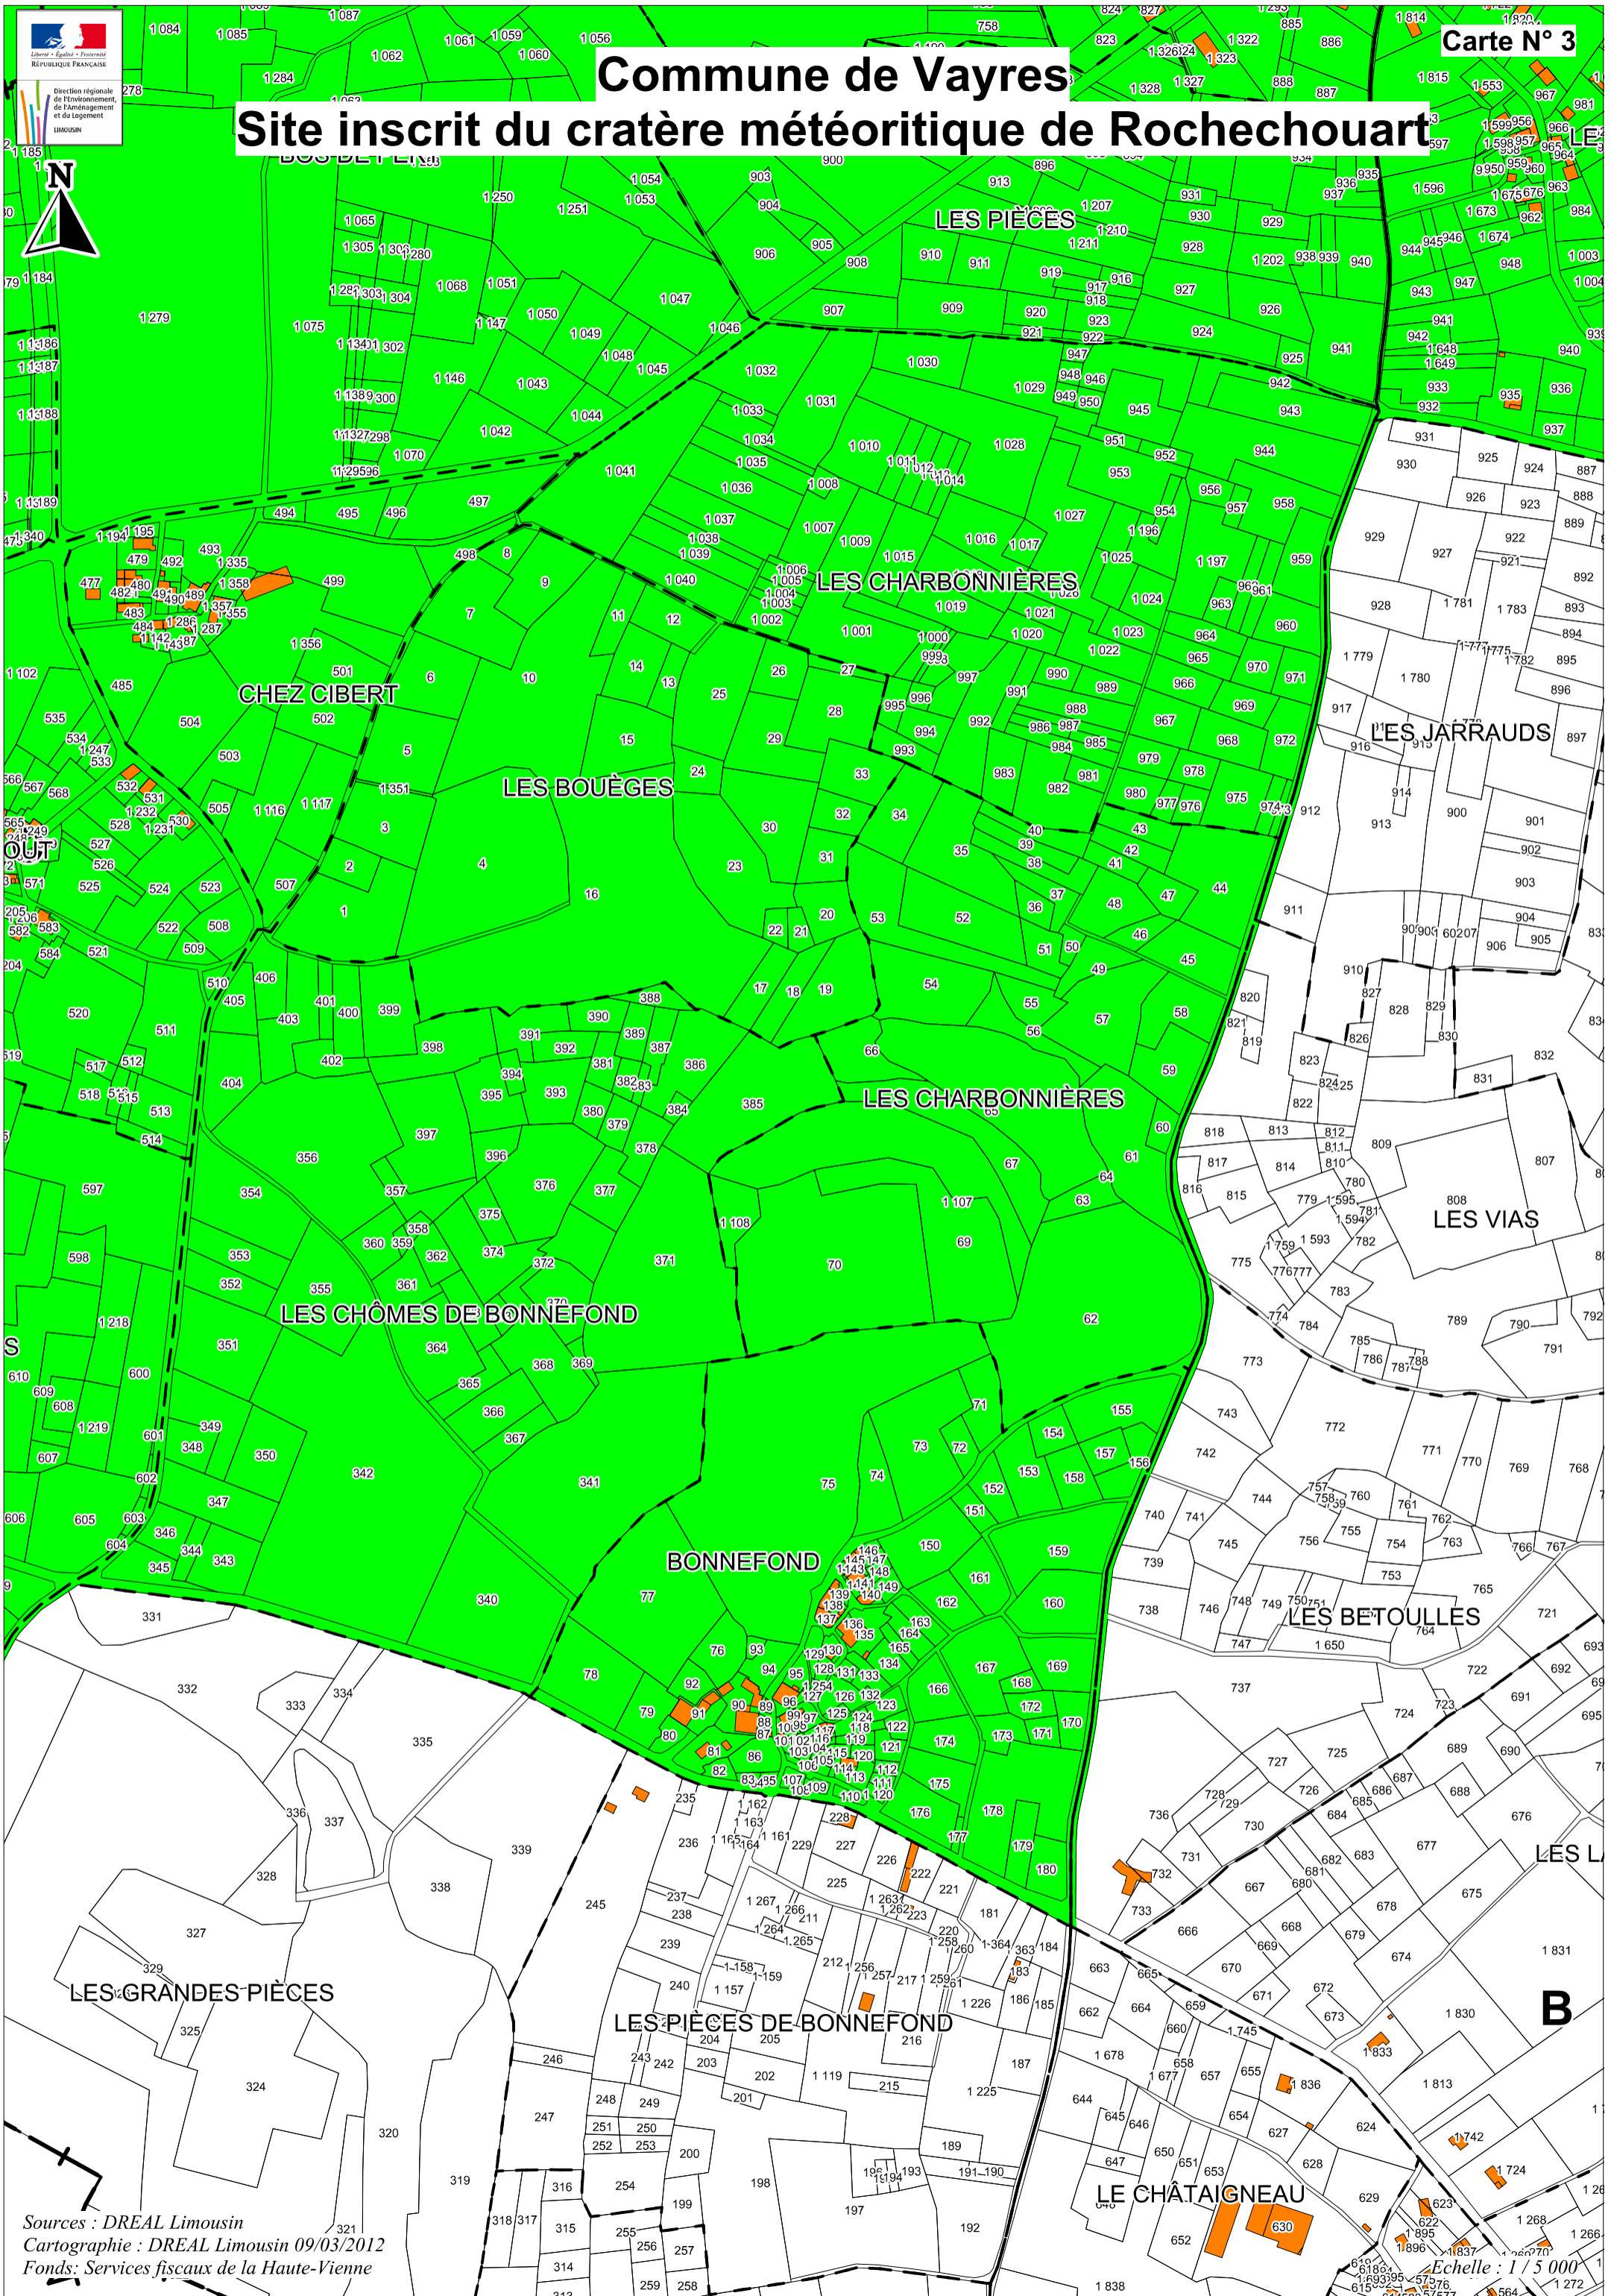

Commune de Vayres

Site inscrit du cratère météoritique de Rochechouart