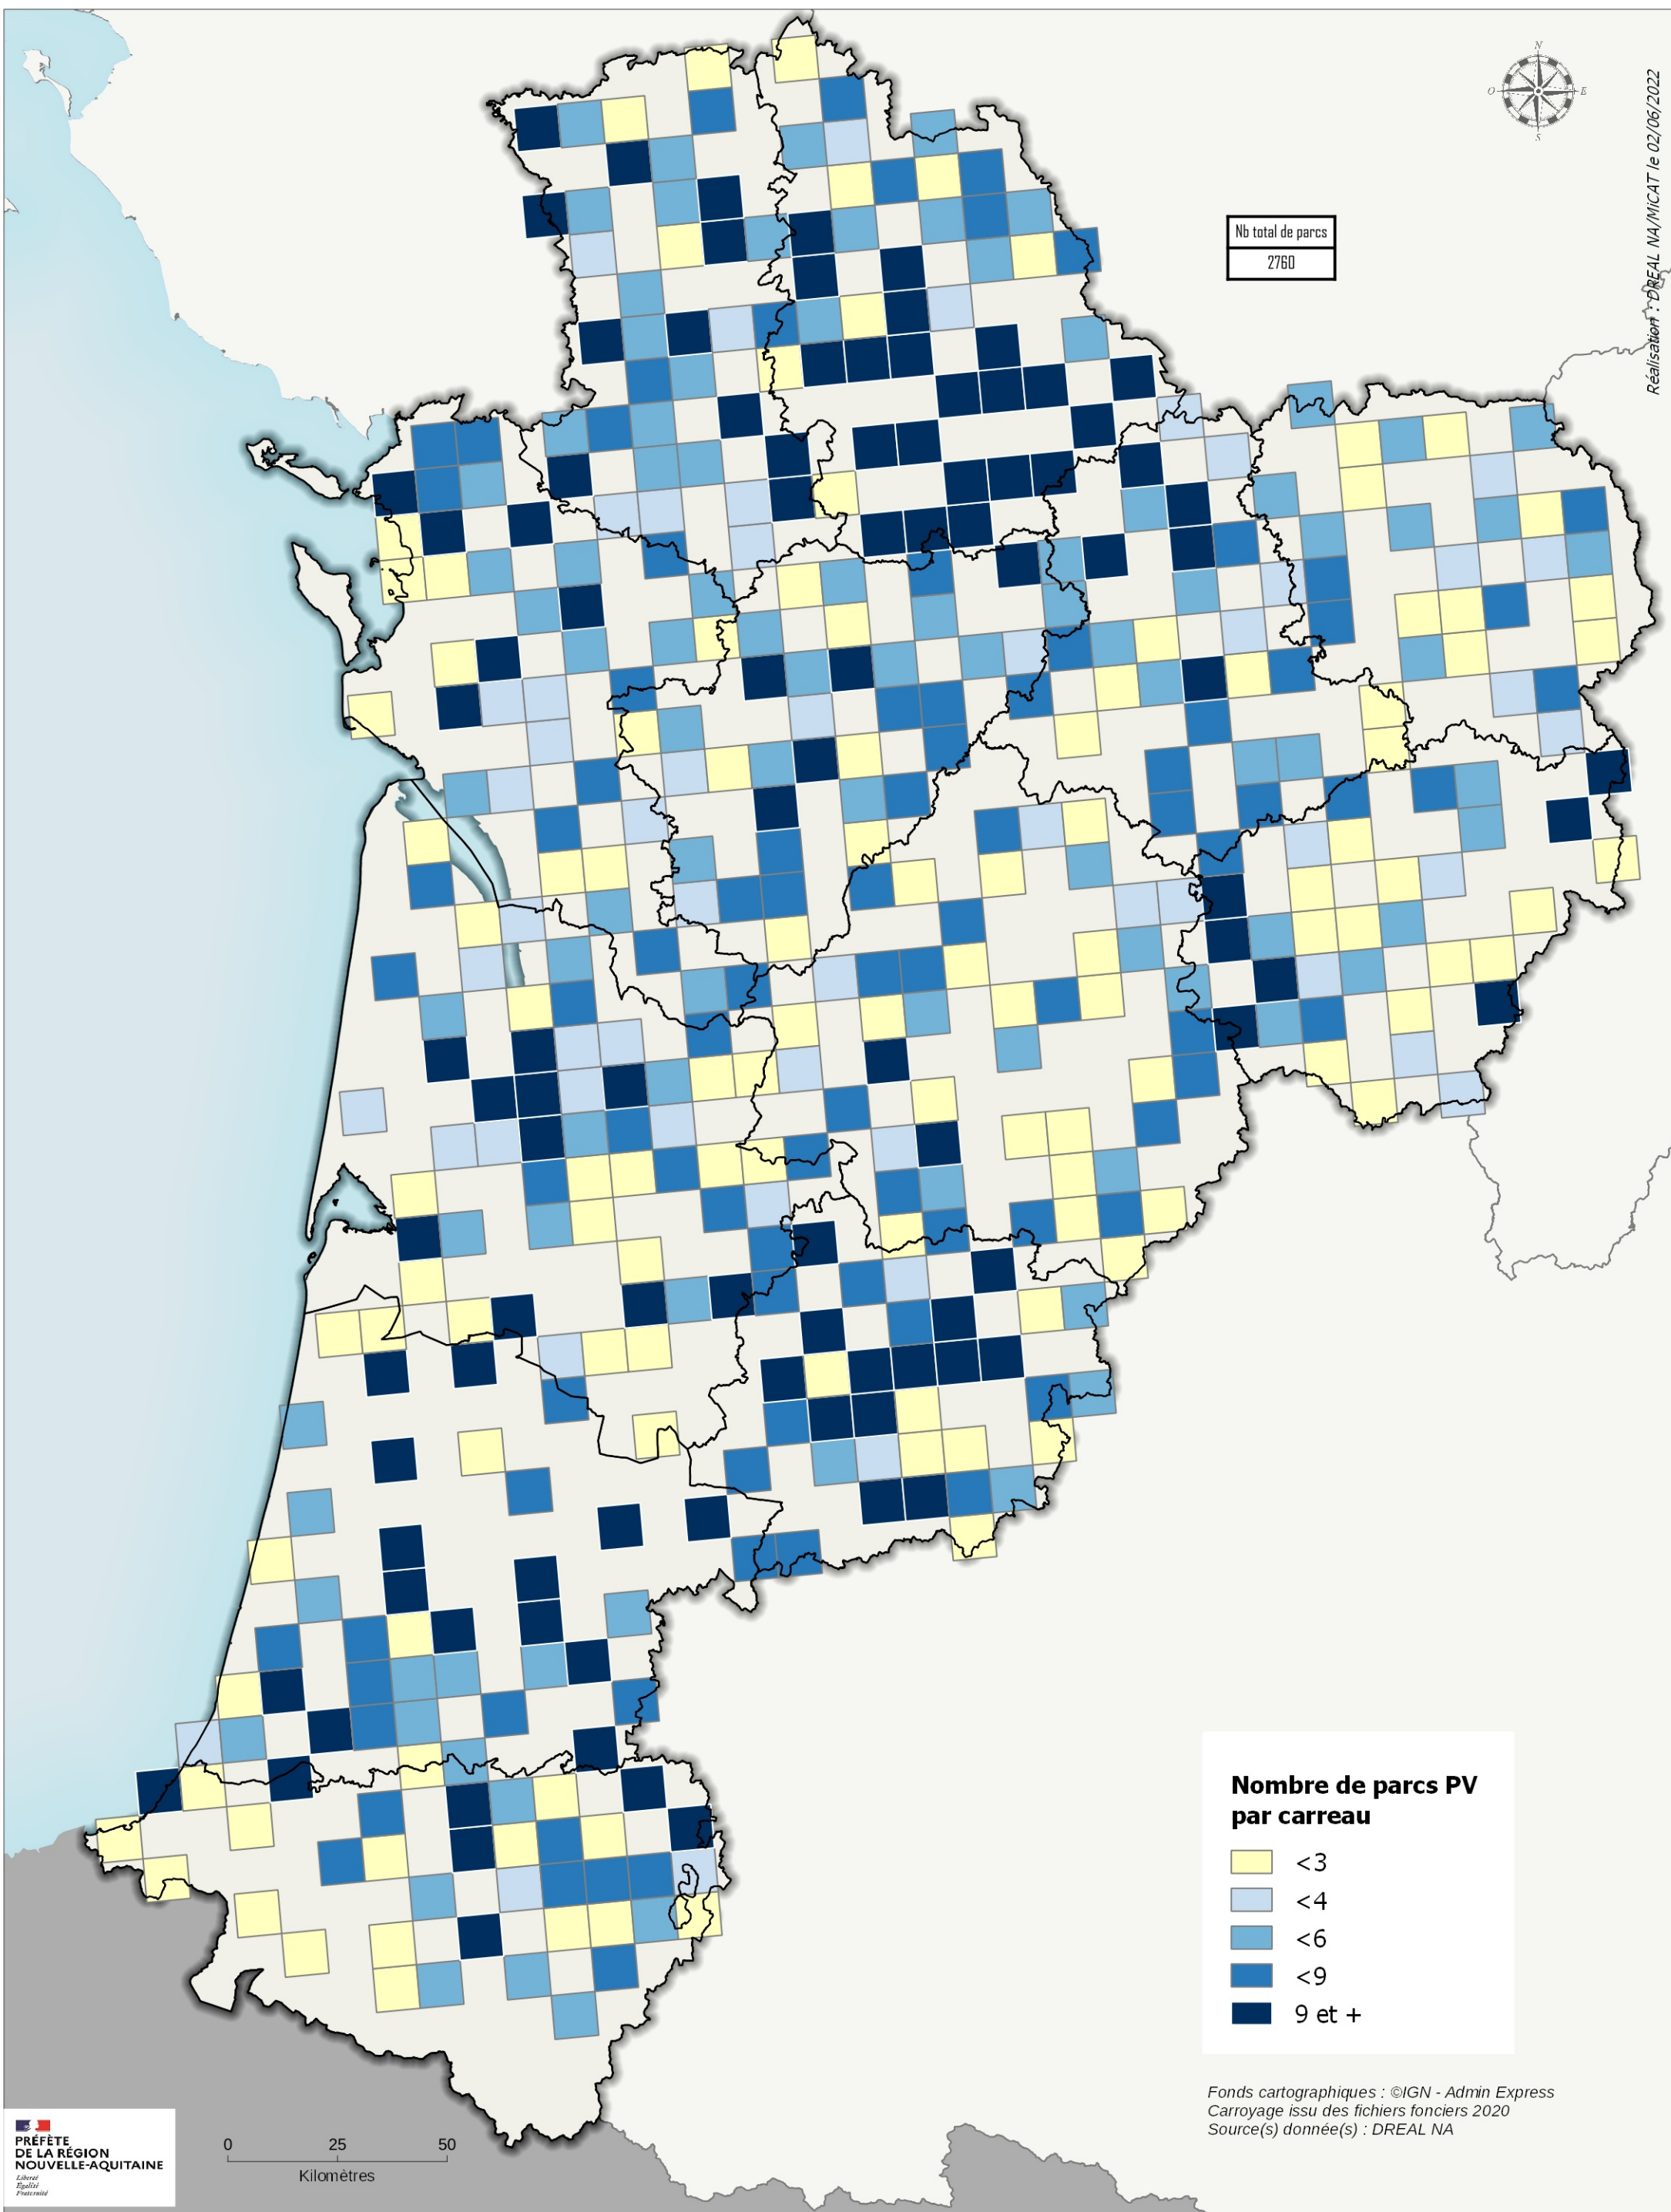

Nombre de parcs photovoltaïques avec soutien tarifaire, par carreau de 100 km²

Nb total de parcs
2760

Nombre de parcs PV par carreau

- <3
- <4
- <6
- <9
- 9 et +

Fonds cartographiques : ©IGN - Admin Express
Carroyage issu des fichiers fonciers 2020
Source(s) donnée(s) : DREAL NA