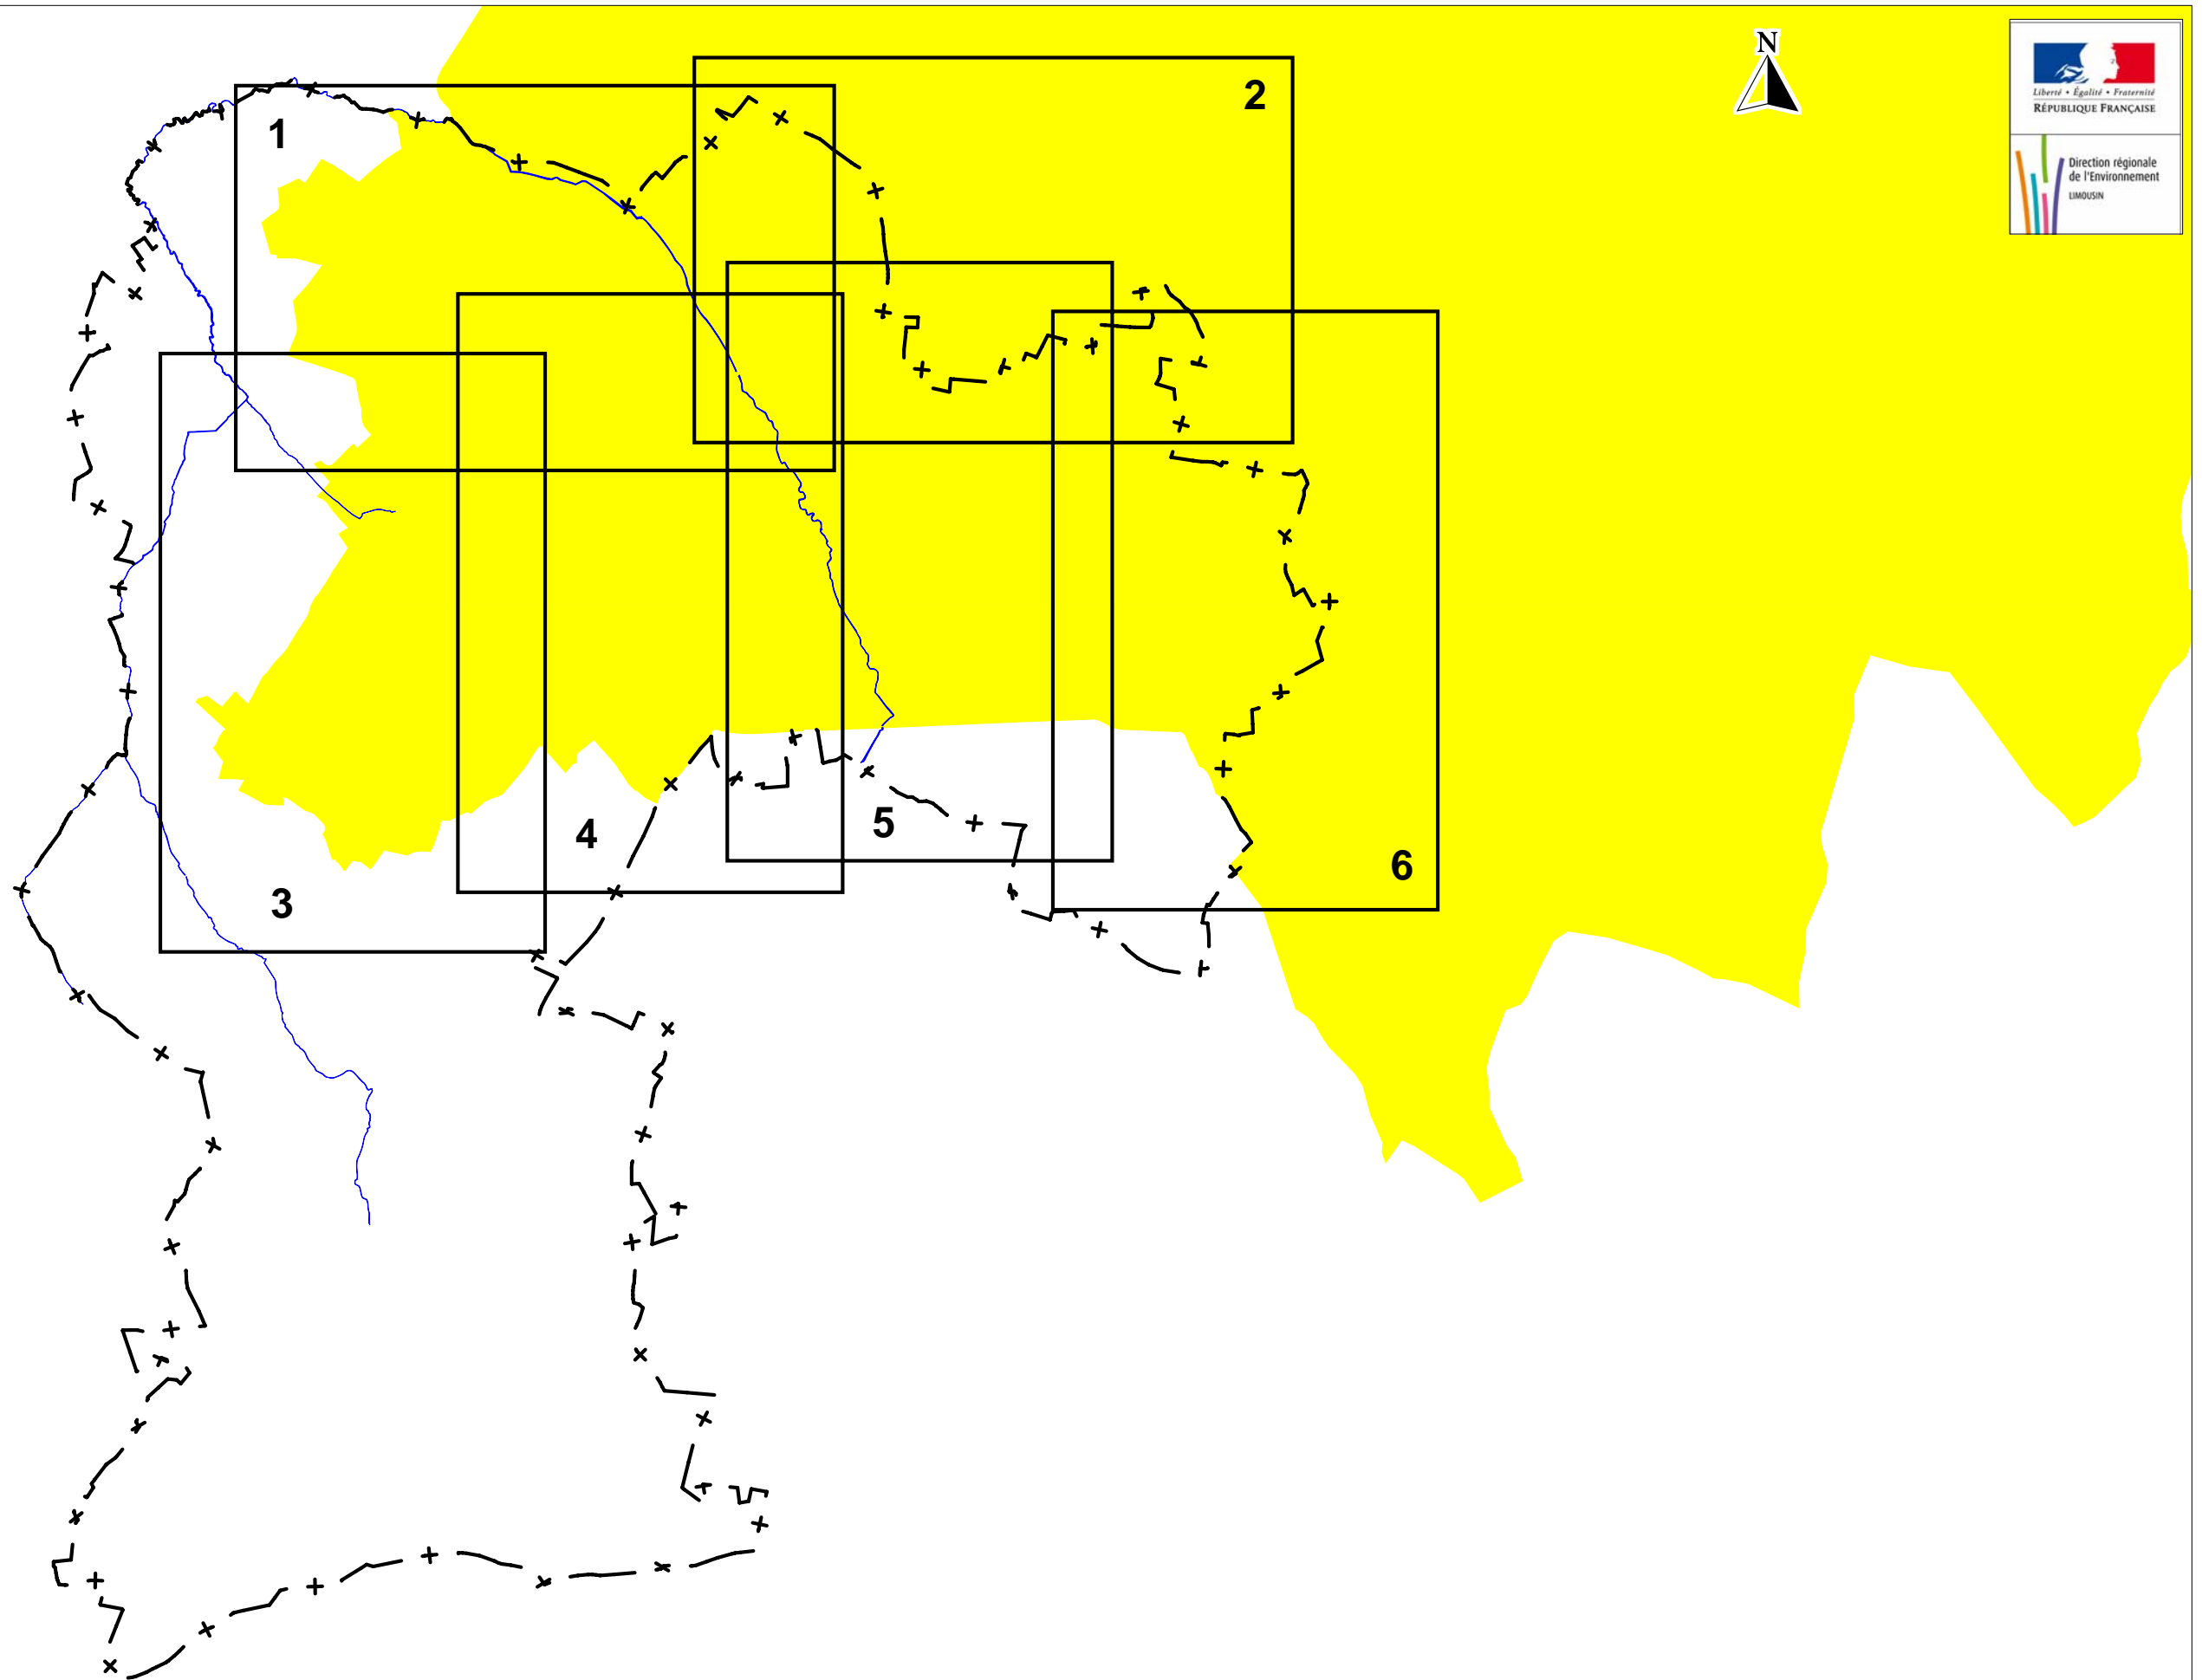

COMMUNE DE VIDEIX - SITE INSCRIT DU CRATERE METEORITIQUE DE ROCHECHOUART

Tableau d'assemblage

Département de la Charente

COMMUNE DE VIDEIX SITE INSCRIT DU CRATERE METEORITIQUE DE ROCHECHOUART

N° 3

COMMUNE DE VIDEIX SITE INSCRIT DU CRATERE METEORITIQUE DE ROCHECHOUART

N° 4

COMMUNE DE VIDEIX SITE INSCRIT DU CRATERE METEORITIQUE DE ROCHECHOUART

N° 5

COMMUNE DE VIDEIX SITE INSCRIT DU CRATERE METEORITIQUE DE ROCHECHOUART

N° 6