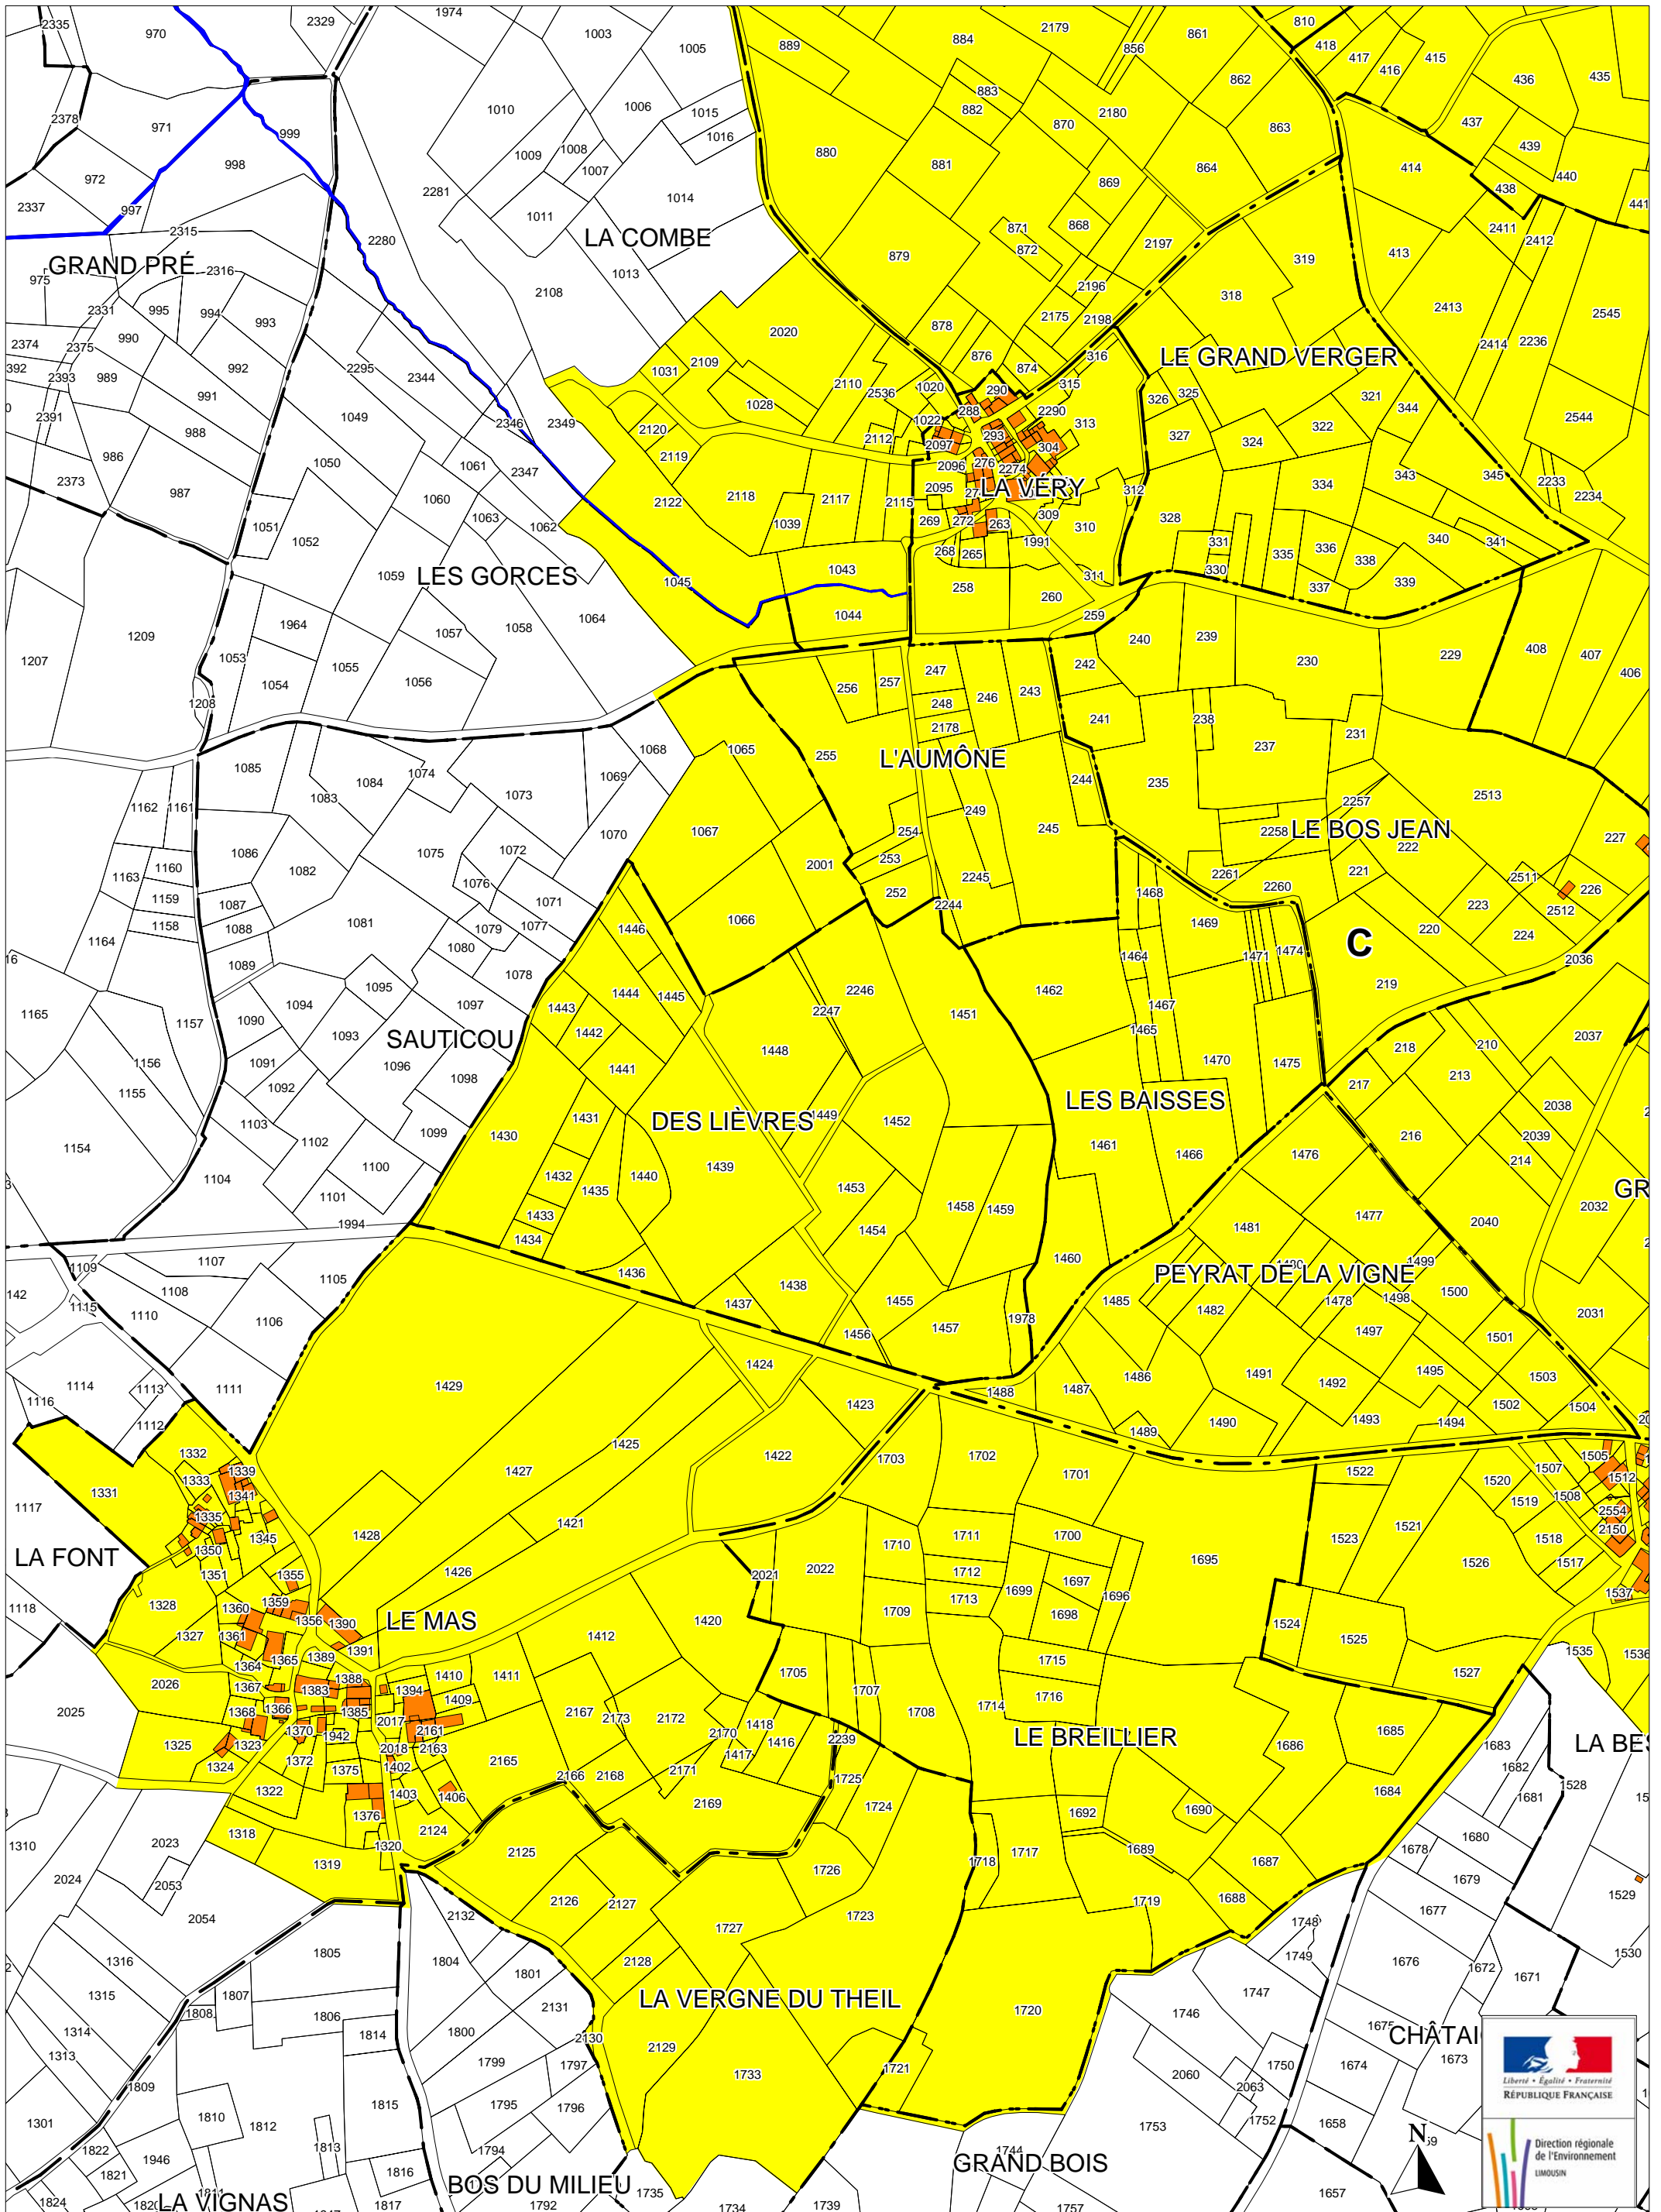

COMMUNE DE VIDEIX - SITE INSCRIT DU CRATERE METEORITIQUE DE ROCHECHOUART

Tableau d'assemblage

Département de la Charente

COMMUNE DE VIDEIX SITE INSCRIT DU CRATERE METEORITIQUE DE ROCHECHOUART

N° 3

COMMUNE DE VIDEIX SITE INSCRIT DU CRATERE METEORITIQUE DE ROCHECHOUART

N° 4

COMMUNE DE VIDEIX SITE INSCRIT DU CRATERE METEORITIQUE DE ROCHECHOUART

N° 5

COMMUNE DE VIDEIX SITE INSCRIT DU CRATERE METEORITIQUE DE ROCHECHOUART

N° 6