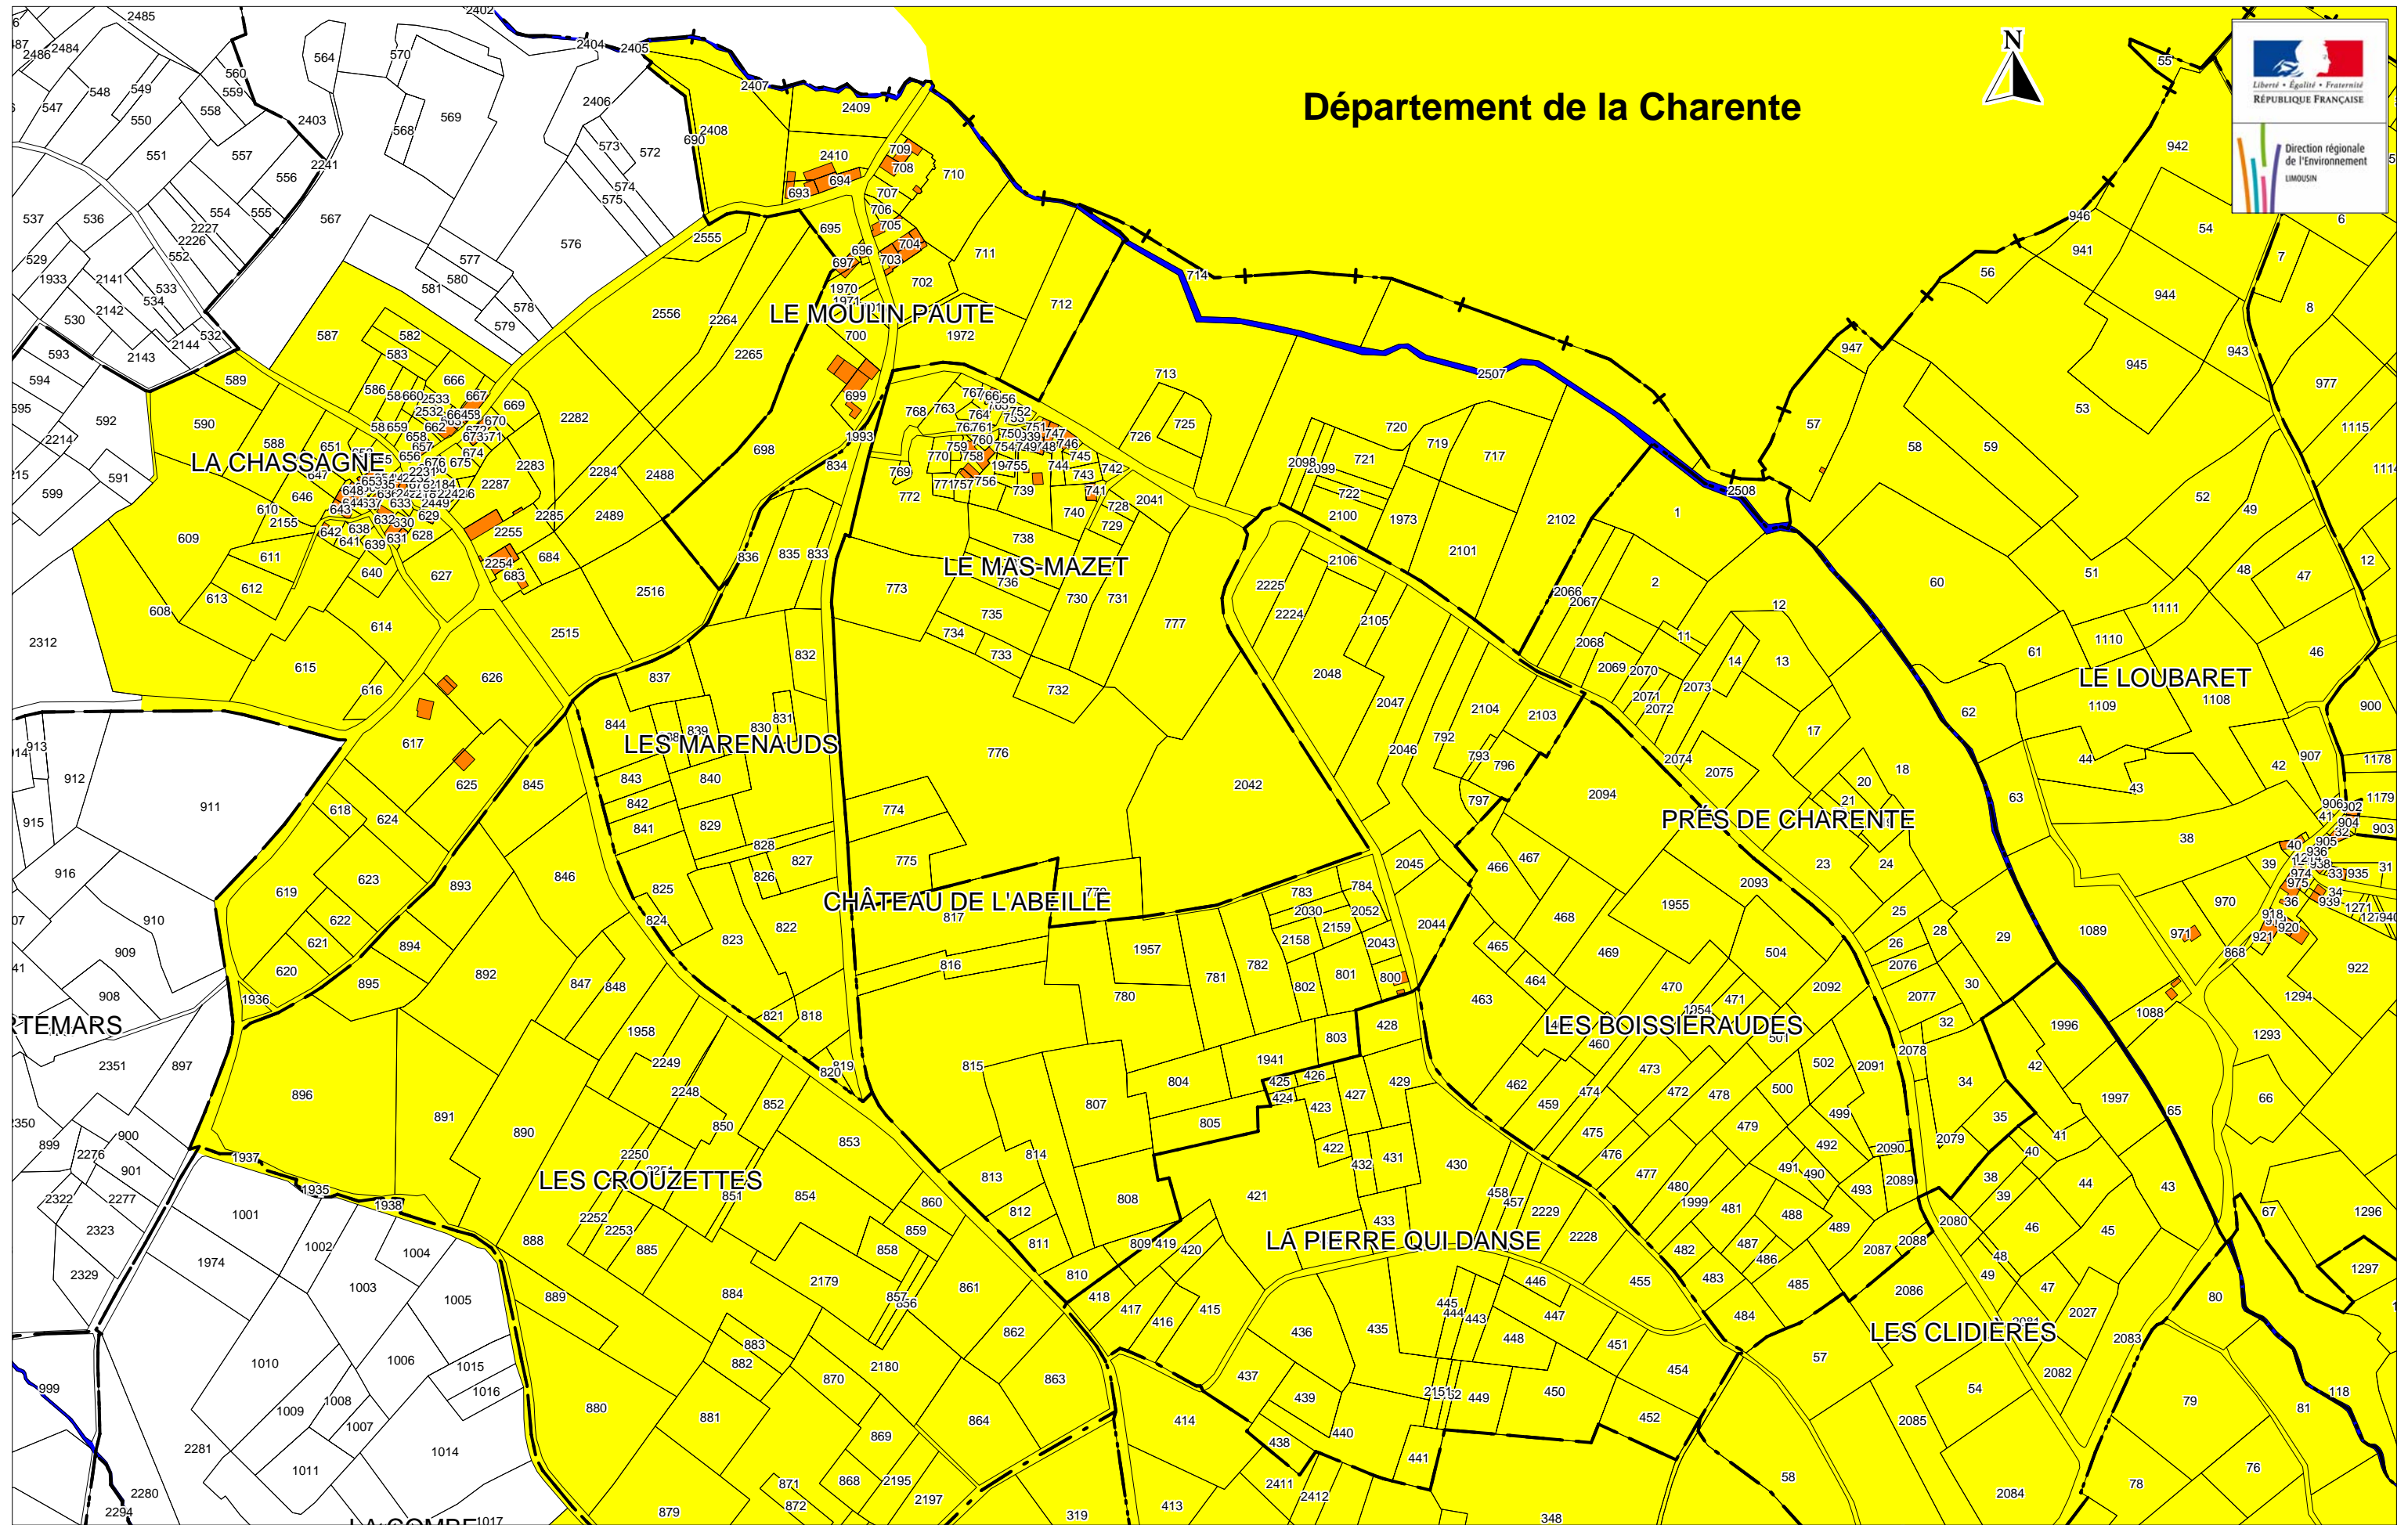

COMMUNE DE VIDEIX - SITE INSCRIT DU CRATERE METEORITIQUE DE ROCHECHOUART

Tableau d'assemblage

Département de la Charente

COMMUNE DE VIDEIX SITE INSCRIT DU CRATERE METEORITIQUE DE ROCHECHOUART

N° 3

COMMUNE DE VIDEIX SITE INSCRIT DU CRATERE METEORITIQUE DE ROCHECHOUART

N° 4

COMMUNE DE VIDEIX SITE INSCRIT DU CRATERE METEORITIQUE DE ROCHECHOUART

N° 5

COMMUNE DE VIDEIX SITE INSCRIT DU CRATERE METEORITIQUE DE ROCHECHOUART

N° 6