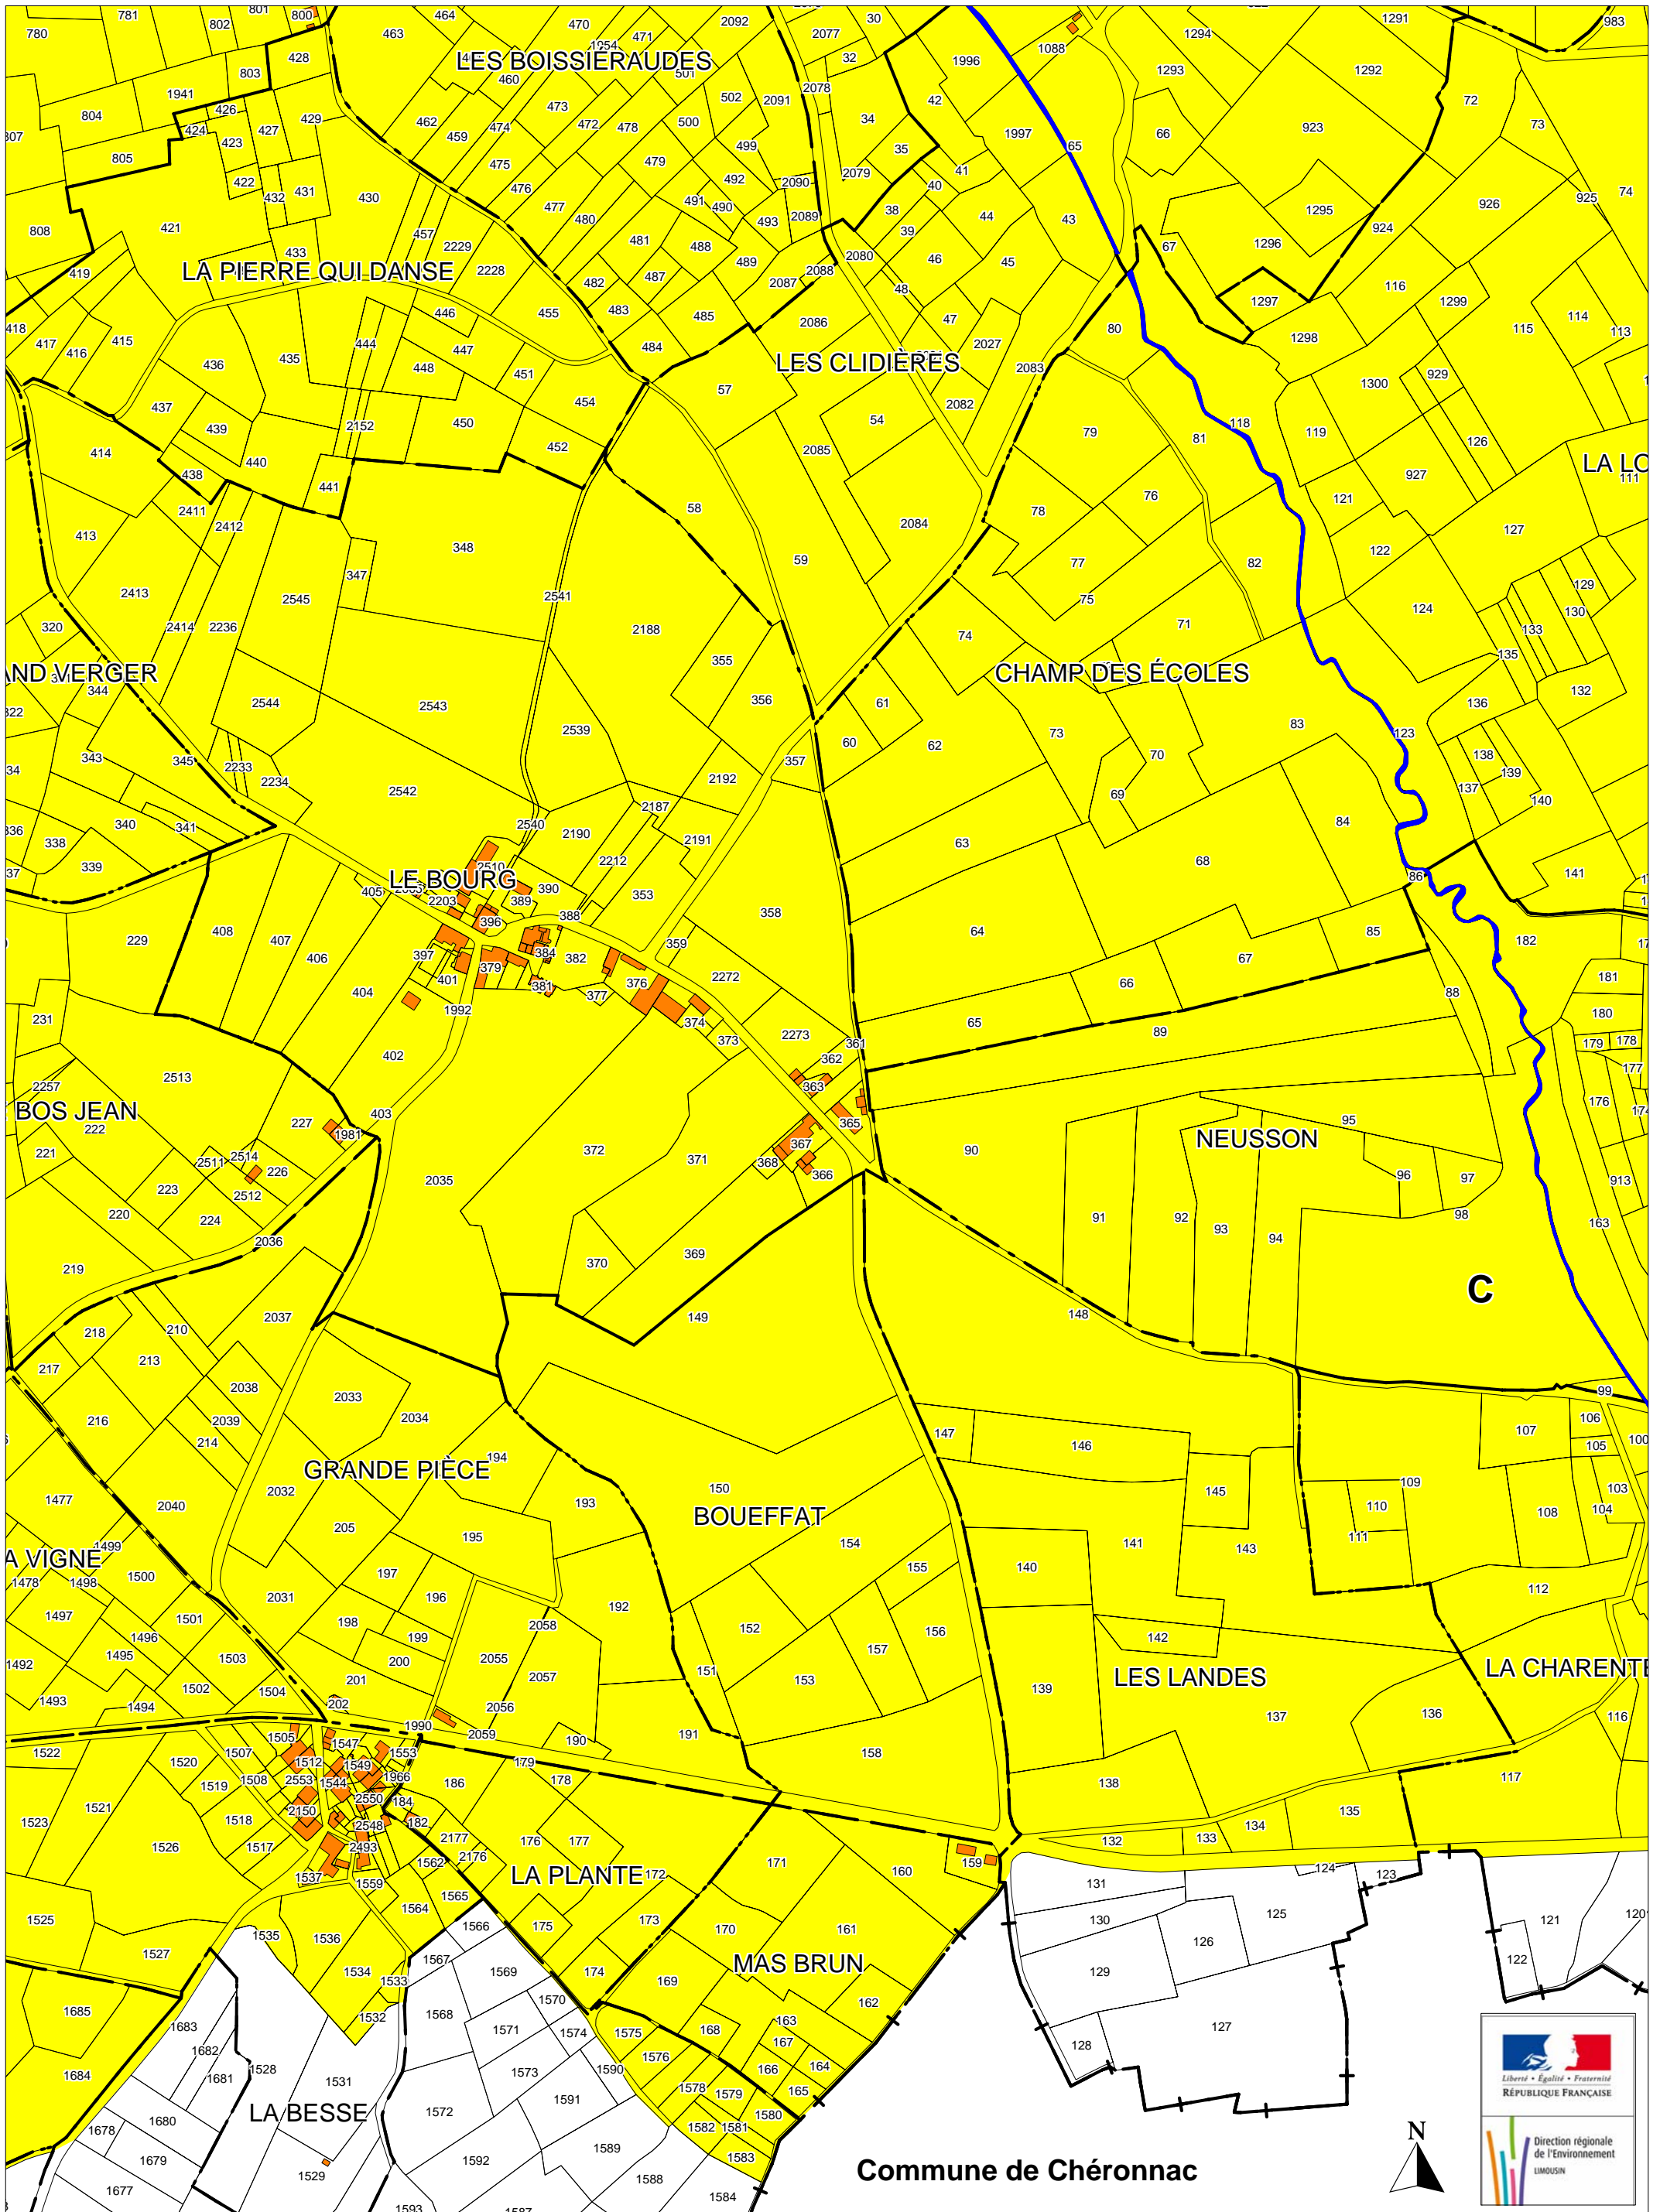

COMMUNE DE VIDEIX - SITE INSCRIT DU CRATERE METEORITIQUE DE ROCHECHOUART

Tableau d'assemblage

Département de la Charente

COMMUNE DE VIDEIX SITE INSCRIT DU CRATERE METEORITIQUE DE ROCHECHOUART

N° 3

COMMUNE DE VIDEIX SITE INSCRIT DU CRATERE METEORITIQUE DE ROCHECHOUART

N° 4

COMMUNE DE VIDEIX SITE INSCRIT DU CRATERE METEORITIQUE DE ROCHECHOUART

N° 5

COMMUNE DE VIDEIX SITE INSCRIT DU CRATERE METEORITIQUE DE ROCHECHOUART

N° 6