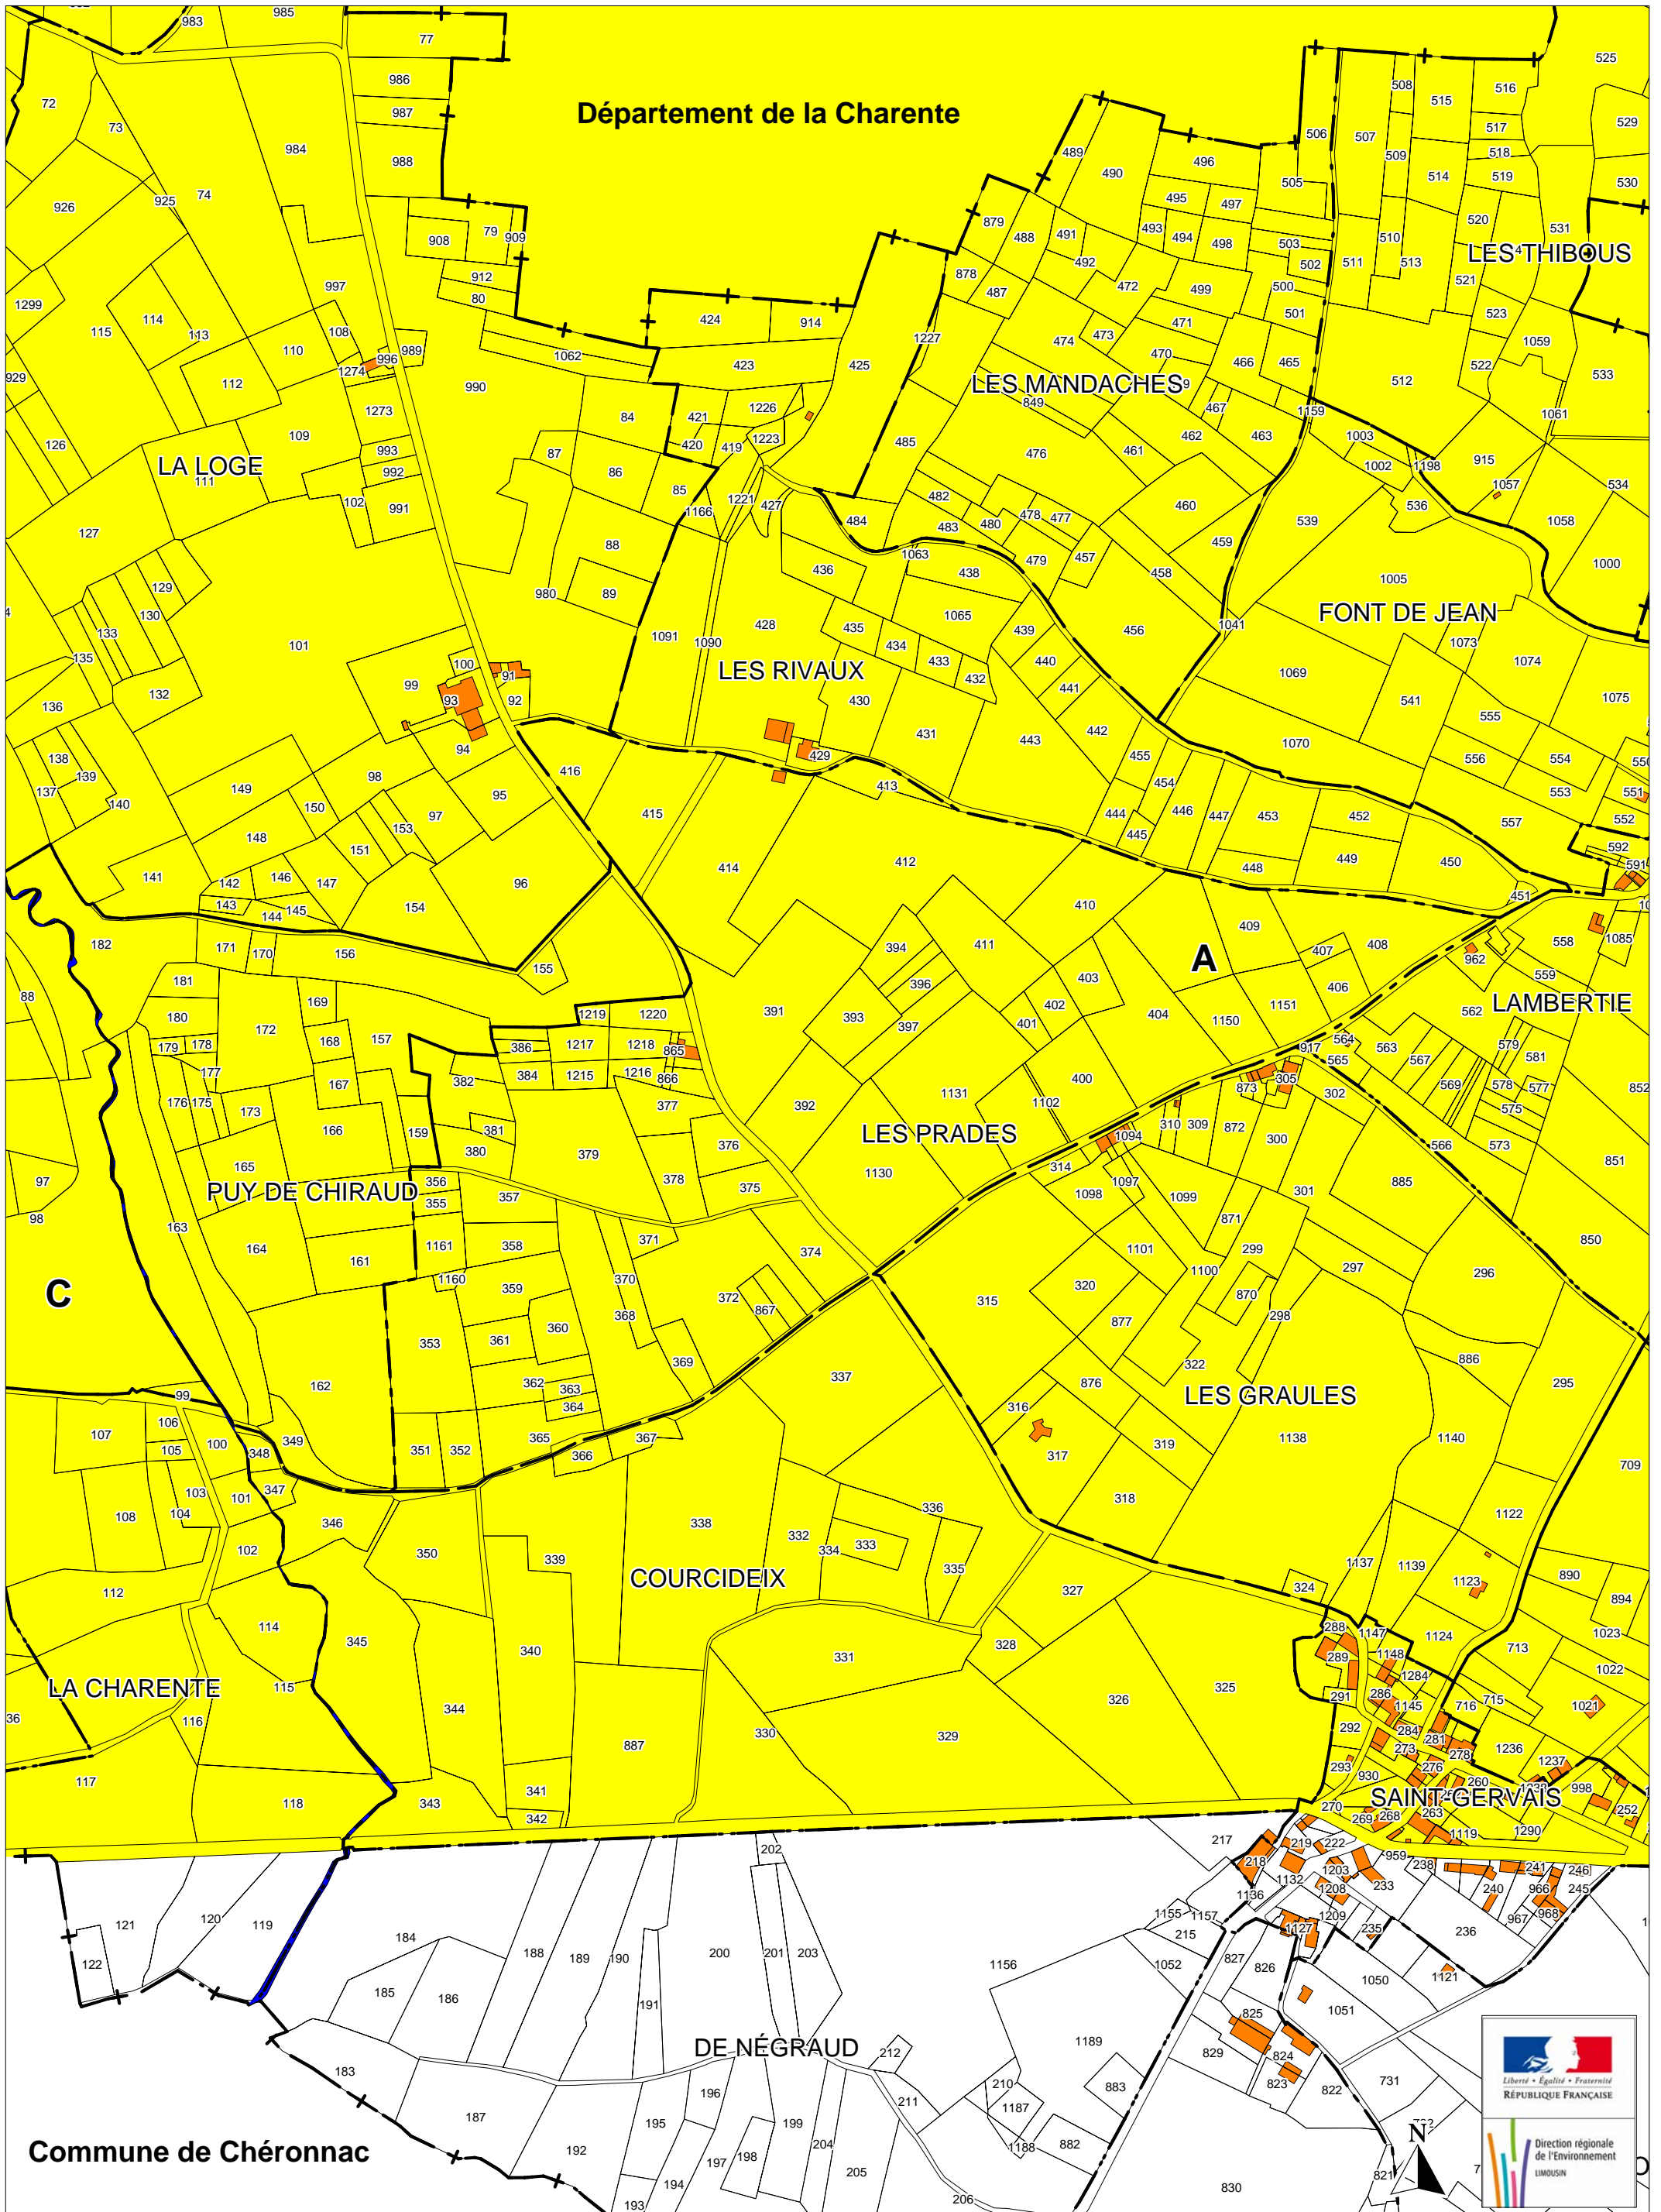

COMMUNE DE VIDEIX - SITE INSCRIT DU CRATERE METEORITIQUE DE ROCHECHOUART

Tableau d'assemblage

Département de la Charente

COMMUNE DE VIDEIX SITE INSCRIT DU CRATERE METEORITIQUE DE ROCHECHOUART

N° 3

COMMUNE DE VIDEIX SITE INSCRIT DU CRATERE METEORITIQUE DE ROCHECHOUART

N° 4

COMMUNE DE VIDEIX SITE INSCRIT DU CRATERE METEORITIQUE DE ROCHECHOUART

N° 5

COMMUNE DE VIDEIX SITE INSCRIT DU CRATERE METEORITIQUE DE ROCHECHOUART

N° 6