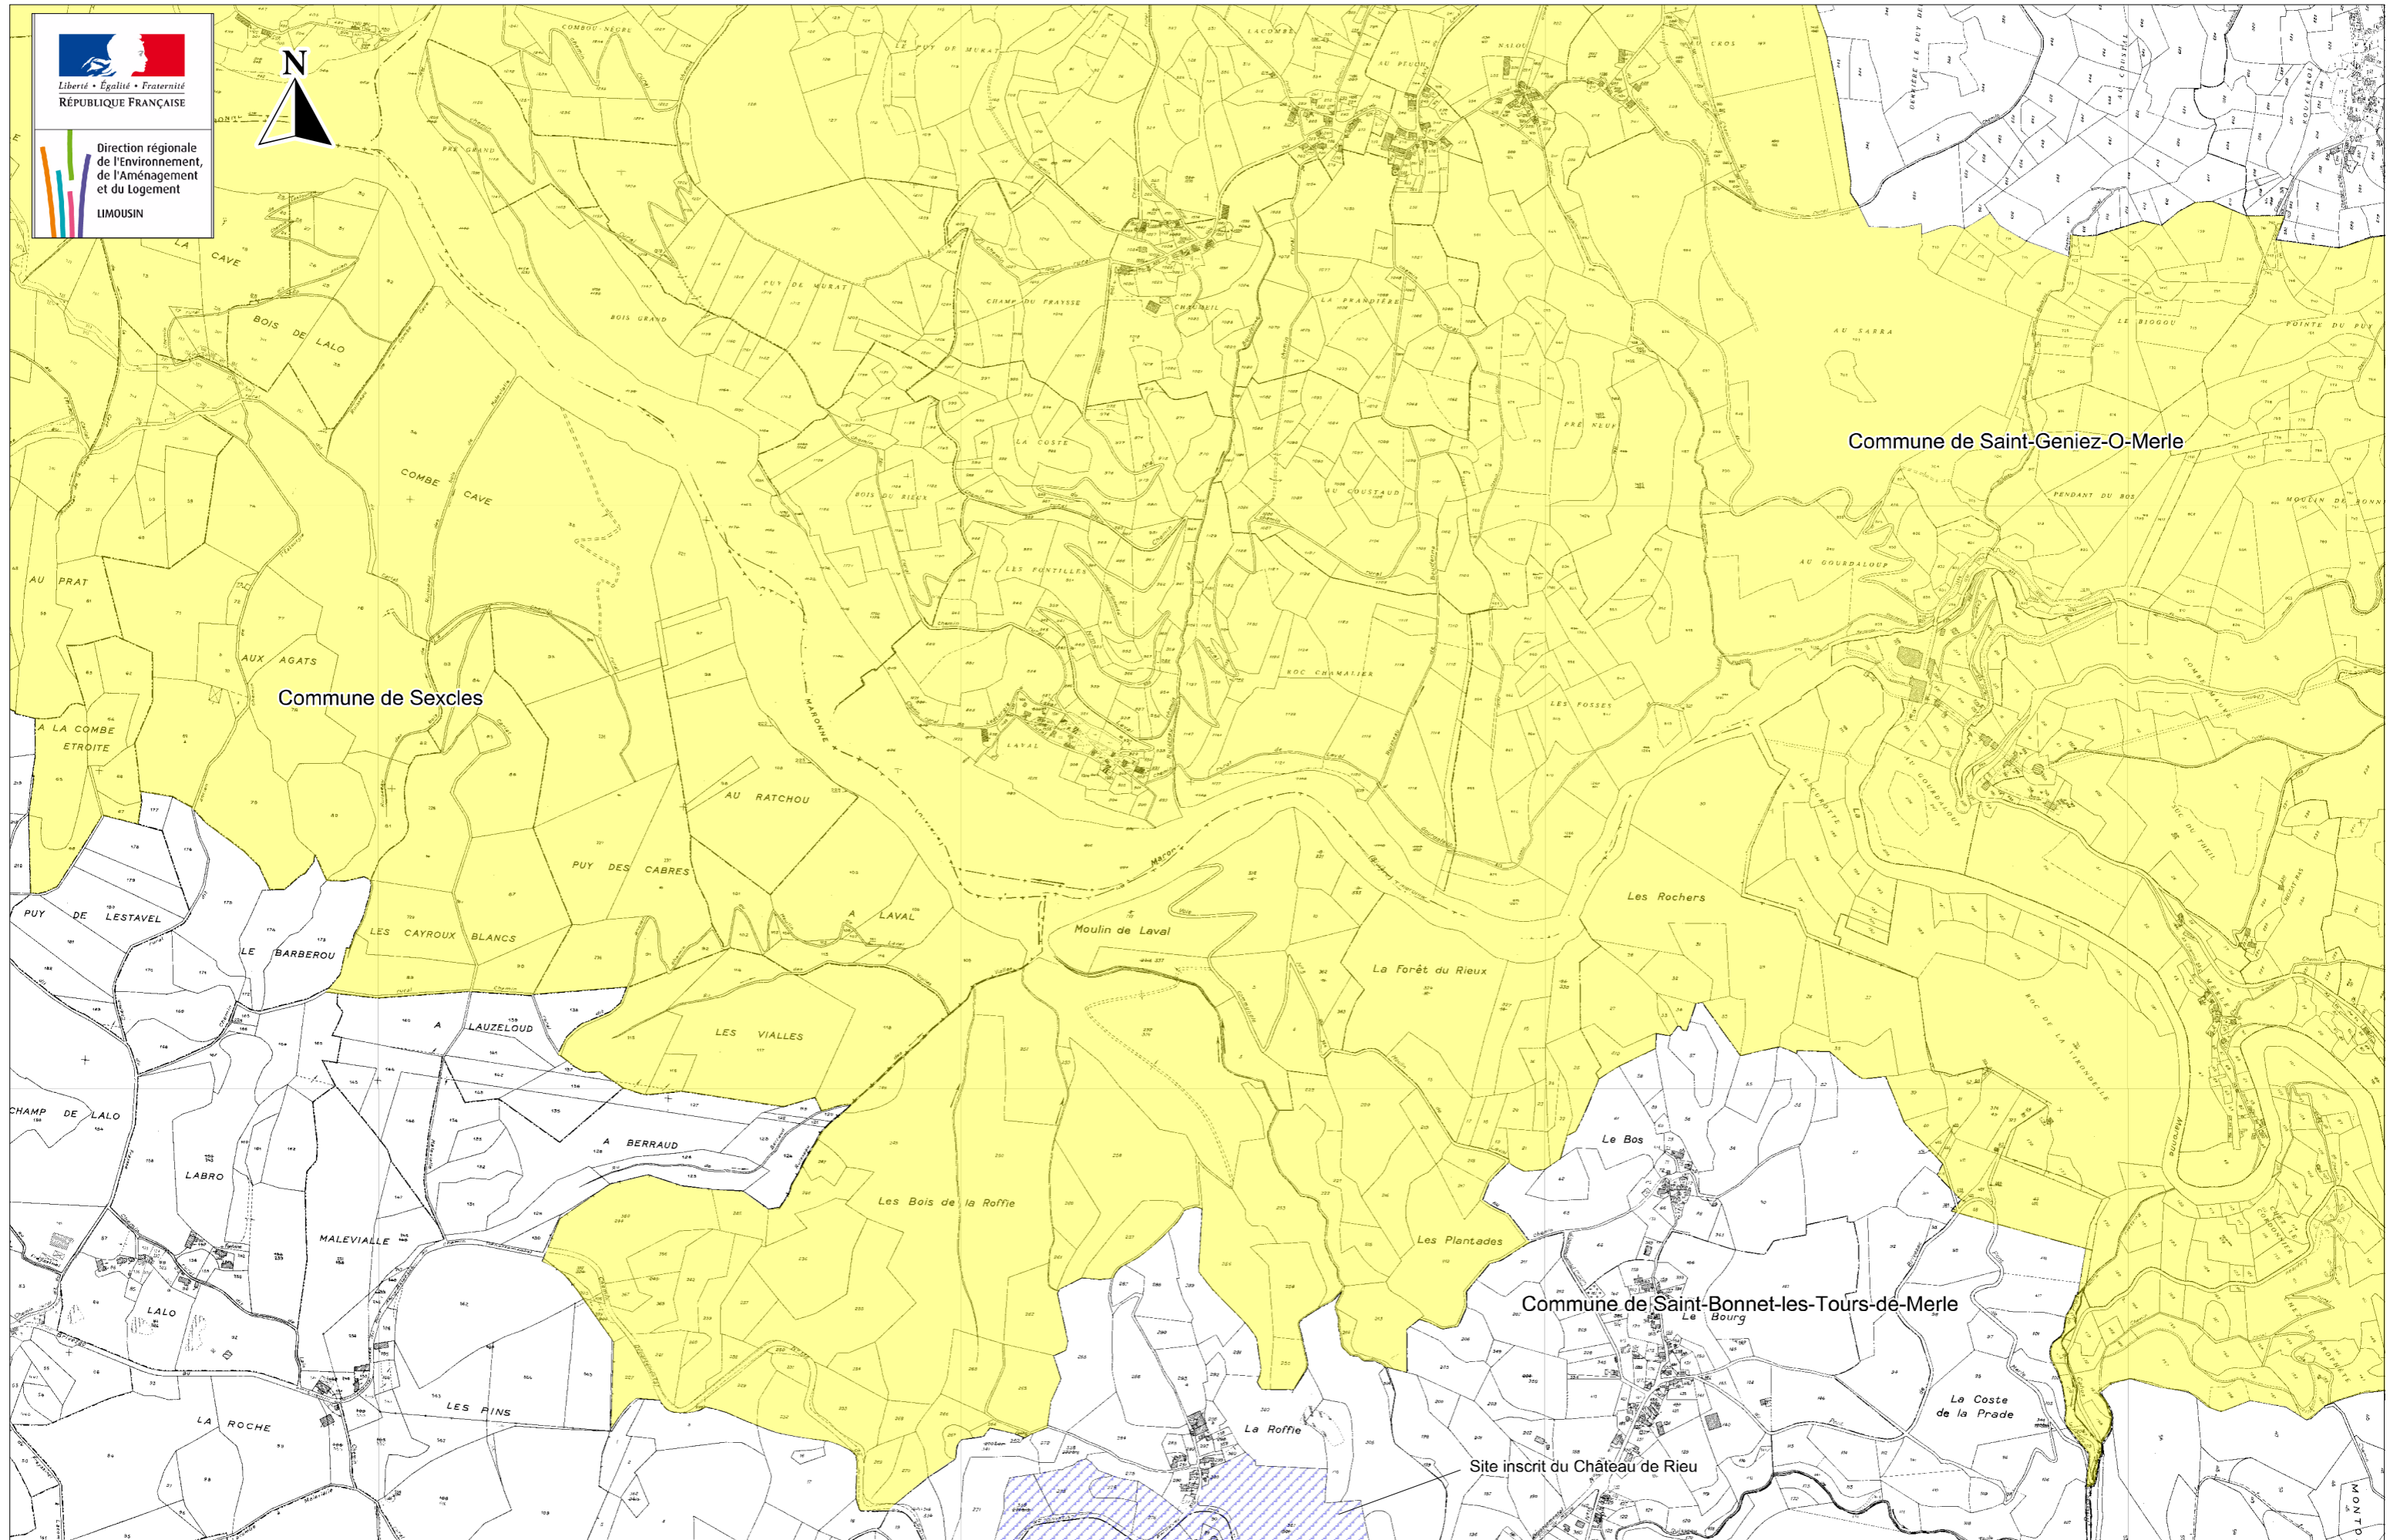

Communes de Hautefage, Sexcles, Saint Bonnet les Tours de Merle, Saint Geniez-O-Merle

Sites inscrits: Vallée de la Maronne

Tableau d'assemblage

HAUTEFAGE

2

SAINT-GENIEZ-O-MERLE

4

SAINT-CIRGUES-LA-LOUTRE

1

3

SAINT-BONNET-LES-TOURS-DE-MERLE

ROUFFIAC (Cantal)

SEXCLES

5

Communes de Hautefage et Sexcles Sites inscrits: Vallée de la Maronne

N° 1

Communes de Hautefage, Sexcles et Saint Geniez-O-Merle

Sites inscrits: Vallée de la Maronne

N° 2

Communes de Sexcles, Saint Bonnet les Tours de Merle et Saint-Geniez-O-Merle

Sites inscrits: Vallée de la Maronne

N° 3

Communes de Saint Bonnet les Tours de Merle et Saint Geniez-O-Merle

Sites inscrits: Vallée de la Maronne

N° 4

Communes de Goules et Saint-Geniez-O-Merle

Sites inscrits: Vallée de la Maronne