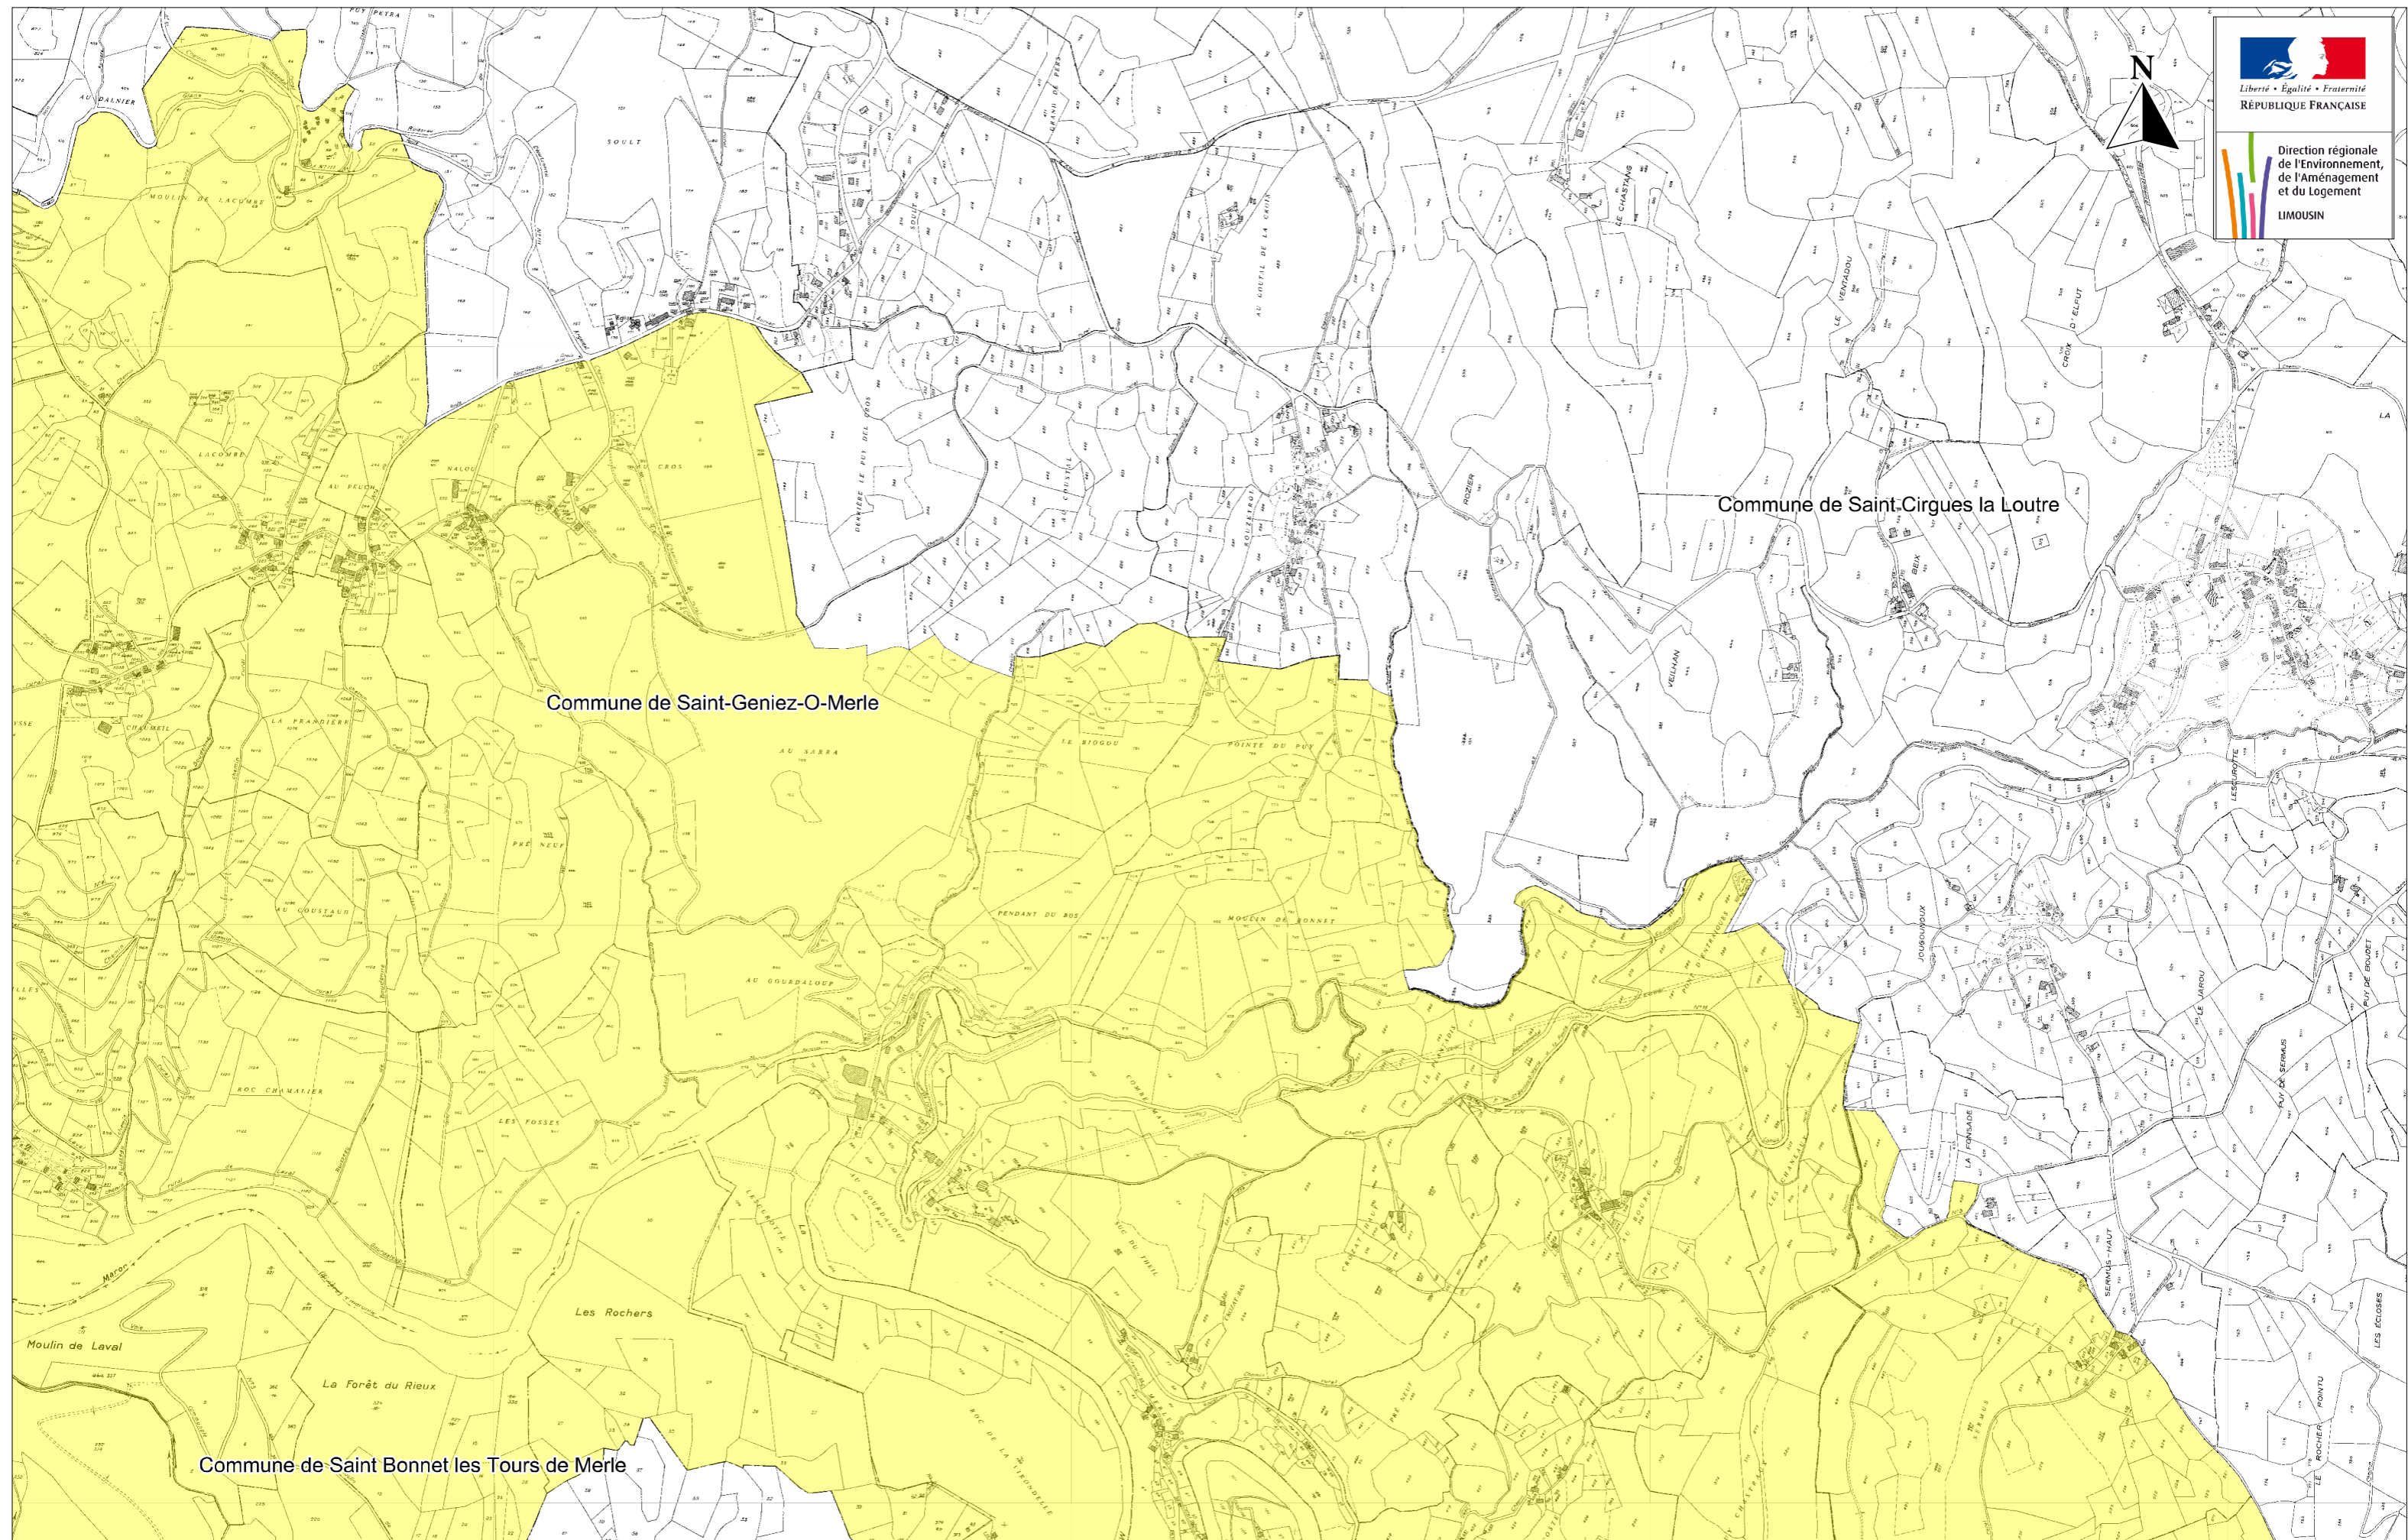

Communes de Hautefage, Sexcles, Saint Bonnet les Tours de Merle, Saint Geniez-O-Merle

Sites inscrits: Vallée de la Maronne

Tableau d'assemblage

HAUTEFAGE

2

SAINT-GENIEZ-O-MERLE

4

SAINT-CIRGUES-LA-LOUTRE

1

3

SAINT-BONNET-LES-TOURS-DE-MERLE

ROUFFIAC (Cantal)

SEXCLES

5

Communes de Hautefage et Sexcles Sites inscrits: Vallée de la Maronne

N° 1

Communes de Hautefage, Sexcles et Saint Geniez-O-Merle

Sites inscrits: Vallée de la Maronne

N° 2

Communes de Sexcles, Saint Bonnet les Tours de Merle et Saint-Geniez-O-Merle

Sites inscrits: Vallée de la Maronne

N° 3

Communes de Saint Bonnet les Tours de Merle et Saint Geniez-O-Merle

Sites inscrits: Vallée de la Maronne

N° 4

Communes de Goules et Saint-Geniez-O-Merle

Sites inscrits: Vallée de la Maronne