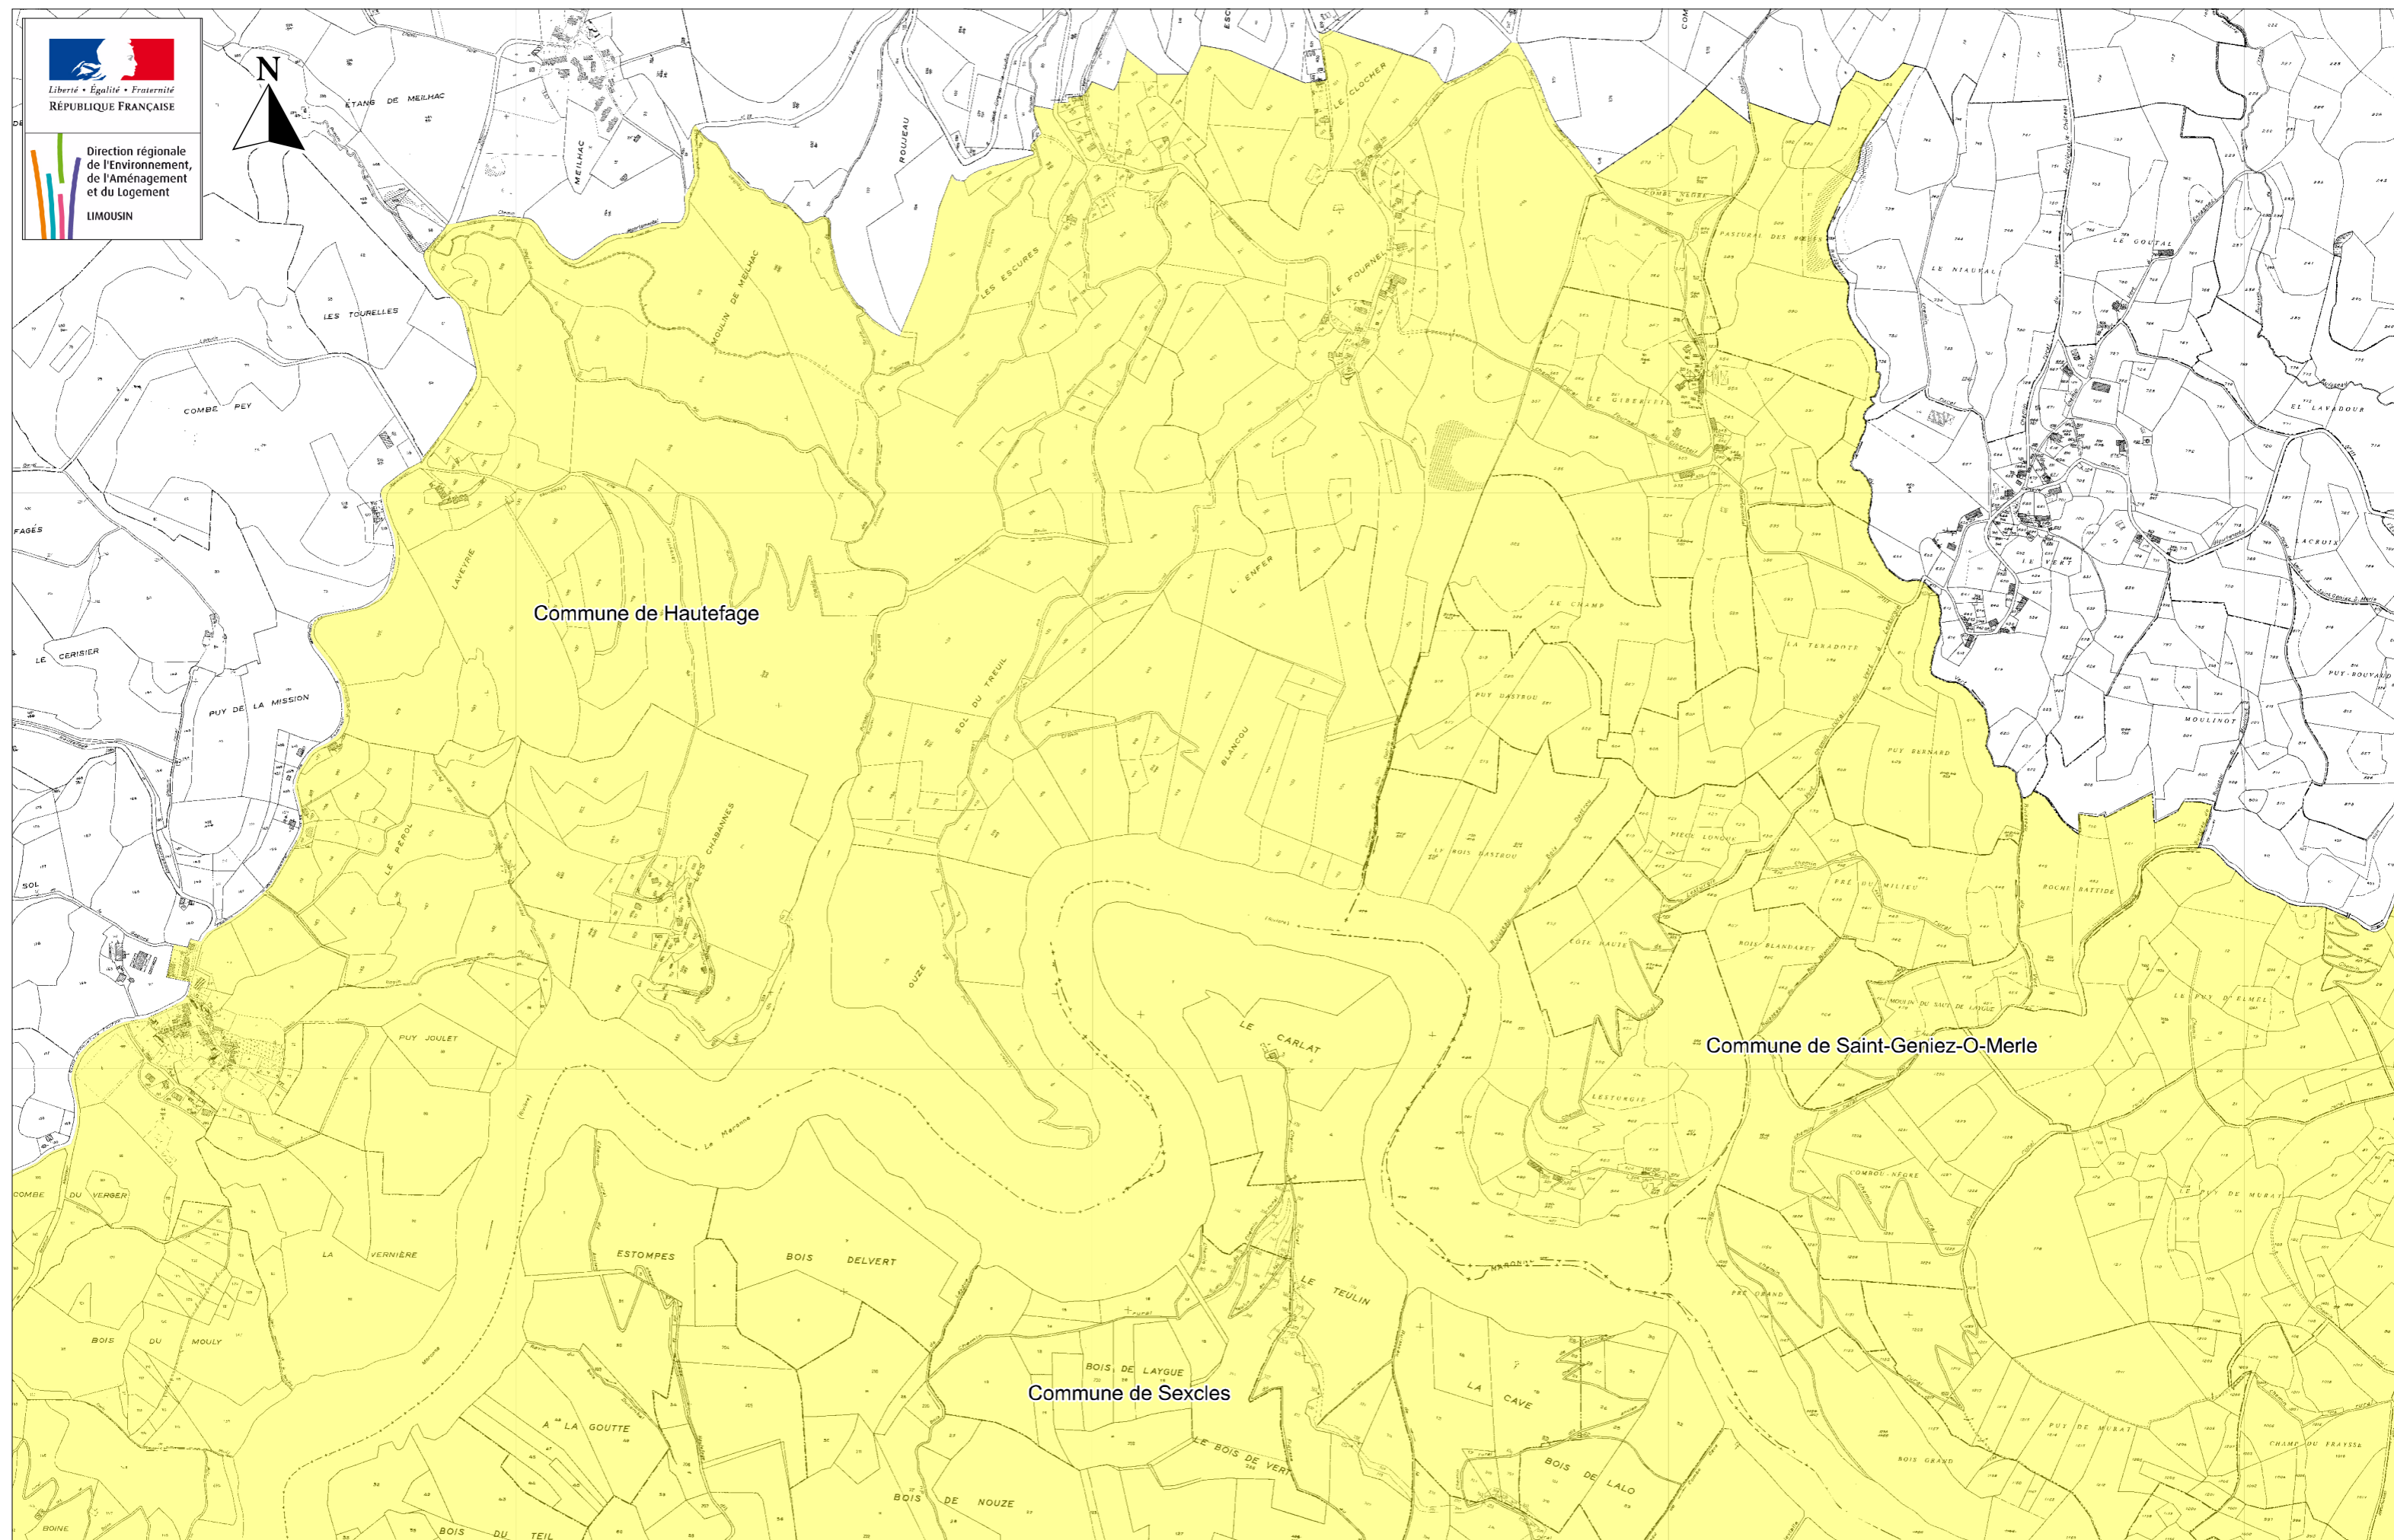

Communes de Hautefage, Sexcles, Saint Bonnet les Tours de Merle, Saint Geniez-O-Merle

Sites inscrits: Vallée de la Maronne

Tableau d'assemblage

HAUTEFAGE

2

SAINT-GENIEZ-O-MERLE

4

SAINT-CIRGUES-LA-LOUTRE

1

3

SAINT-BONNET-LES-TOURS-DE-MERLE

ROUFFIAC (Cantal)

SEXCLES

5

Communes de Hautefage et Sexcles Sites inscrits: Vallée de la Maronne

N° 1

Communes de Hautefage, Sexcles et Saint Geniez-O-Merle

Sites inscrits: Vallée de la Maronne

N° 2

Communes de Sexcles, Saint Bonnet les Tours de Merle et Saint-Geniez-O-Merle

Sites inscrits: Vallée de la Maronne

N° 3

Communes de Saint Bonnet les Tours de Merle et Saint Geniez-O-Merle

Sites inscrits: Vallée de la Maronne

N° 4

Communes de Goules et Saint-Geniez-O-Merle

Sites inscrits: Vallée de la Maronne