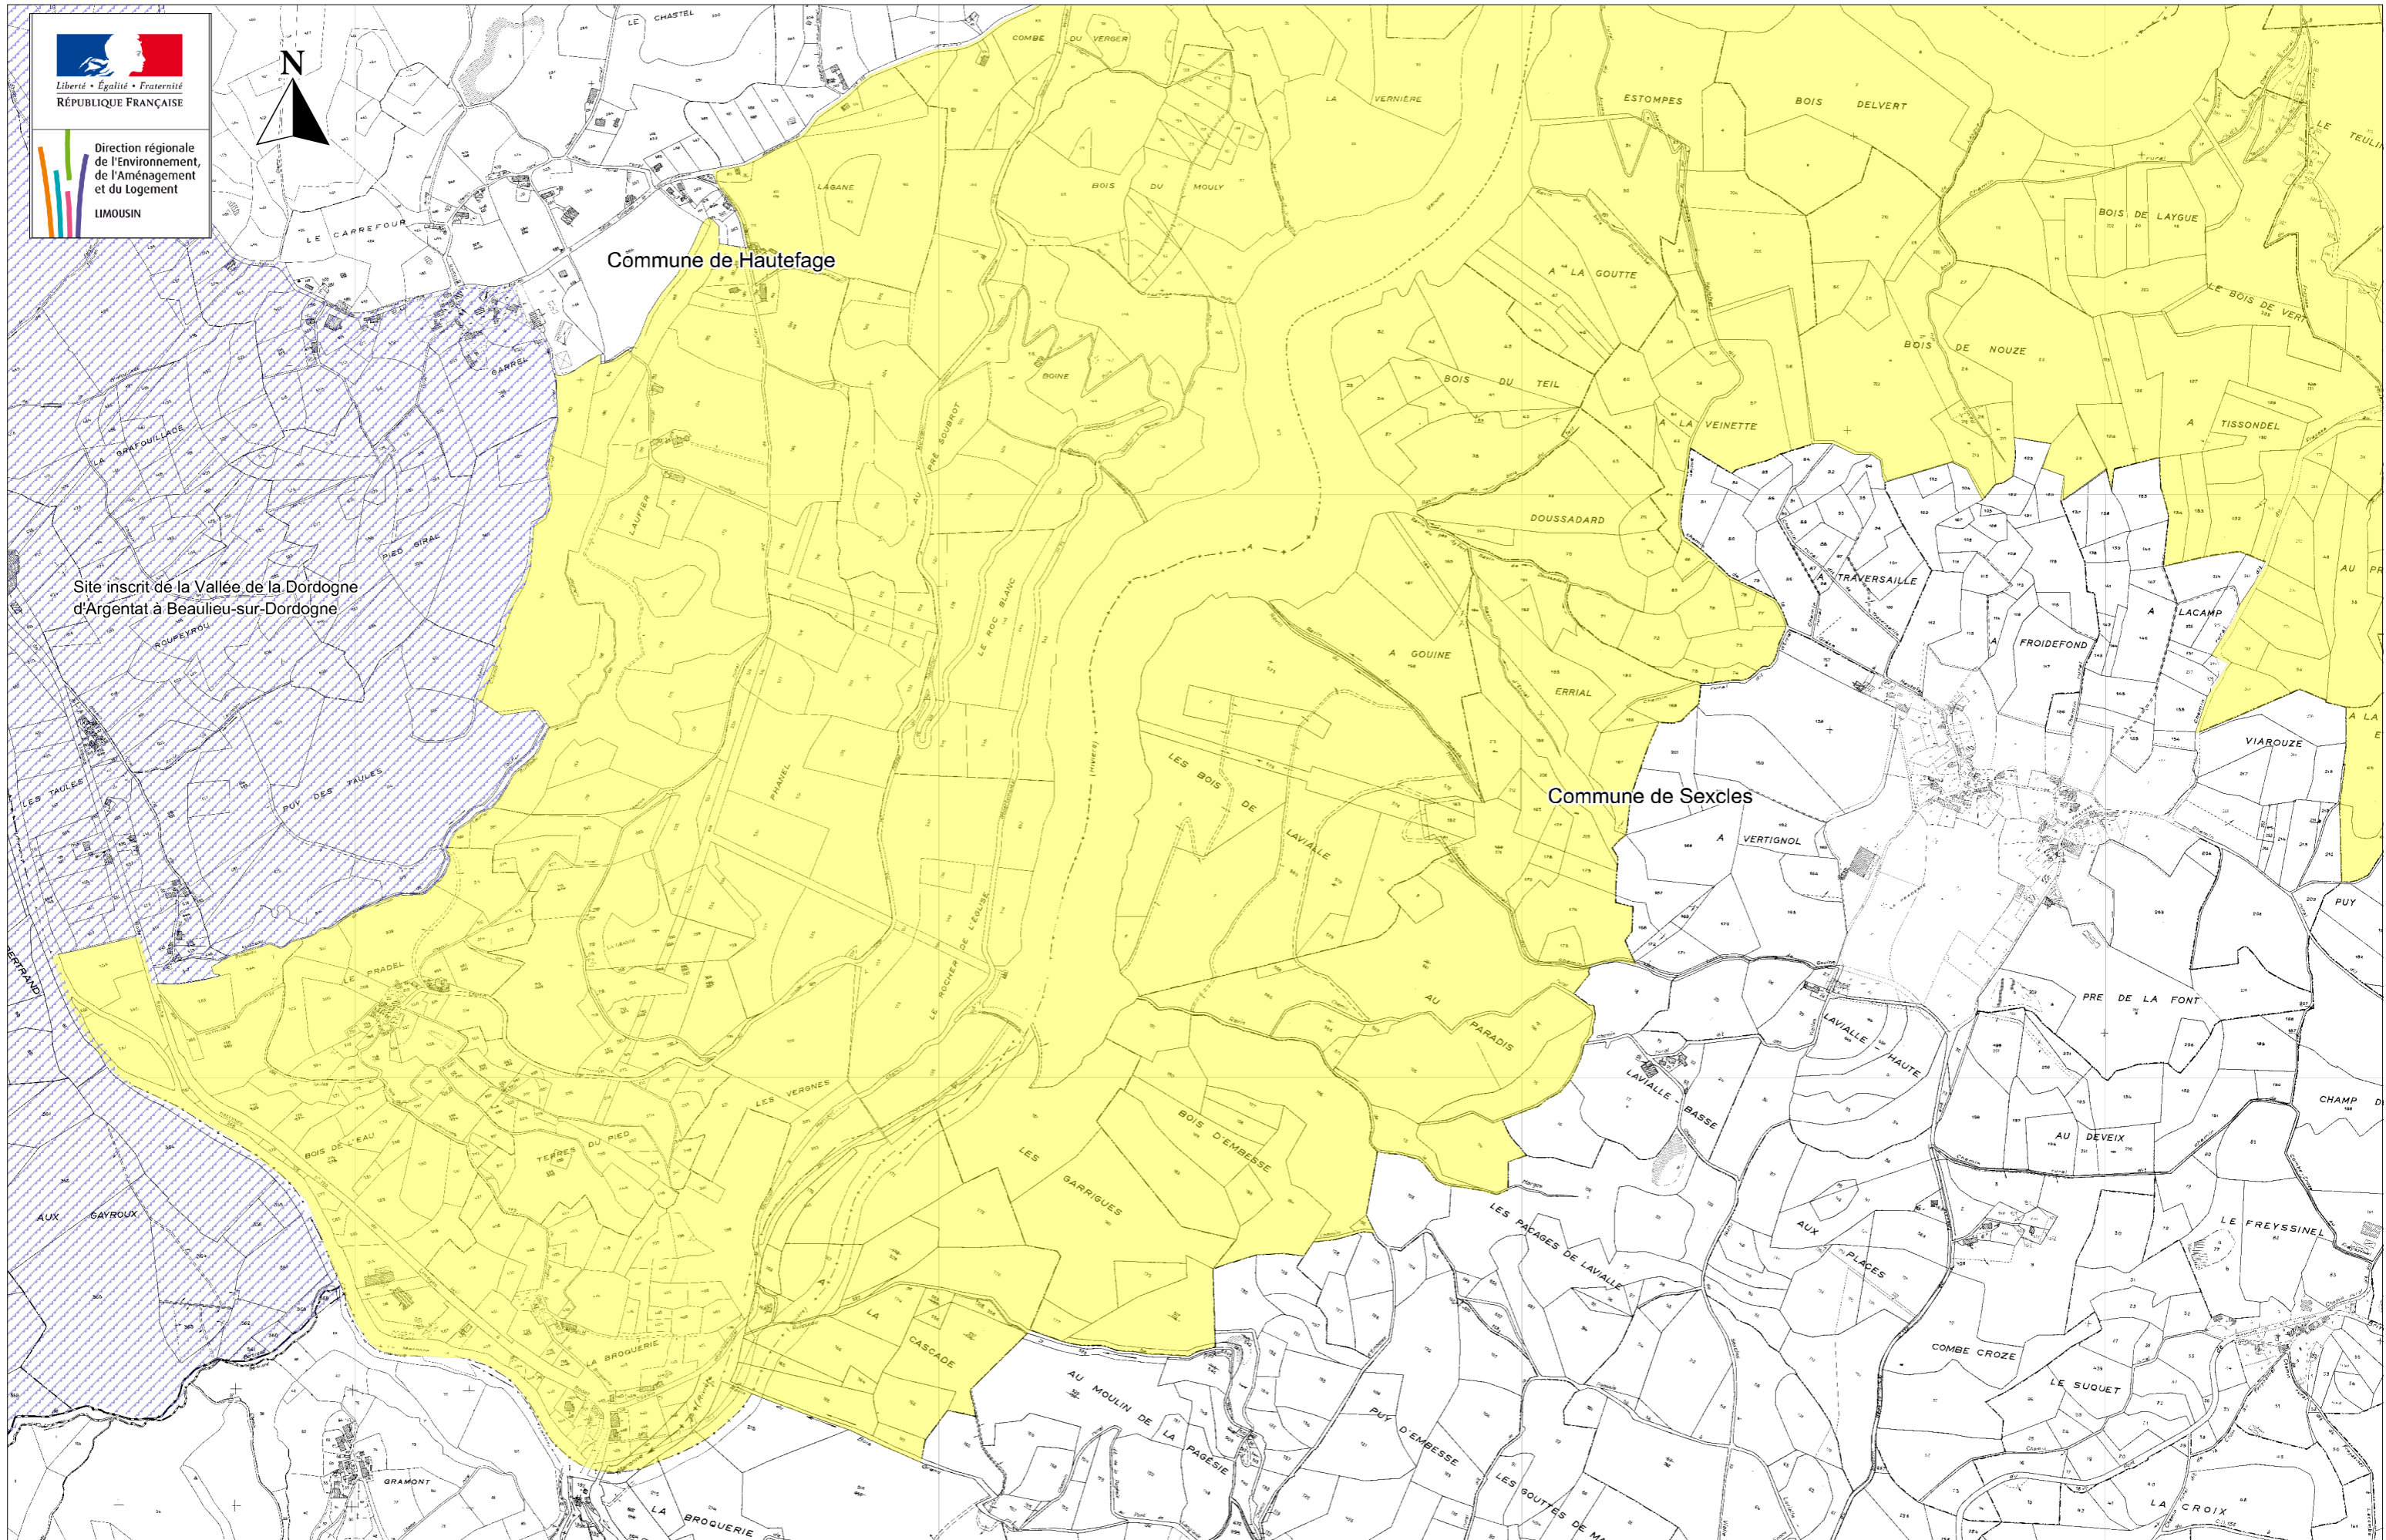

Communes de Hautefage, Sexcles, Saint Bonnet les Tours de Merle, Saint Geniez-O-Merle

Sites inscrits: Vallée de la Maronne

Tableau d'assemblage

HAUTEFAGE

2

SAINT-GENIEZ-O-MERLE

4

SAINT-CIRGUES-LA-LOUTRE

1

3

SAINT-BONNET-LES-TOURS-DE-MERLE

ROUFFIAC (Cantal)

SEXCLES

5

Communes de Hautefage et Sexcles Sites inscrits: Vallée de la Maronne

N° 1

Communes de Hautefage, Sexcles et Saint Geniez-O-Merle

Sites inscrits: Vallée de la Maronne

N° 2

Communes de Sexcles, Saint Bonnet les Tours de Merle et Saint-Geniez-O-Merle

Sites inscrits: Vallée de la Maronne

N° 3

Communes de Saint Bonnet les Tours de Merle et Saint Geniez-O-Merle

Sites inscrits: Vallée de la Maronne

N° 4

Communes de Goules et Saint-Geniez-O-Merle

Sites inscrits: Vallée de la Maronne