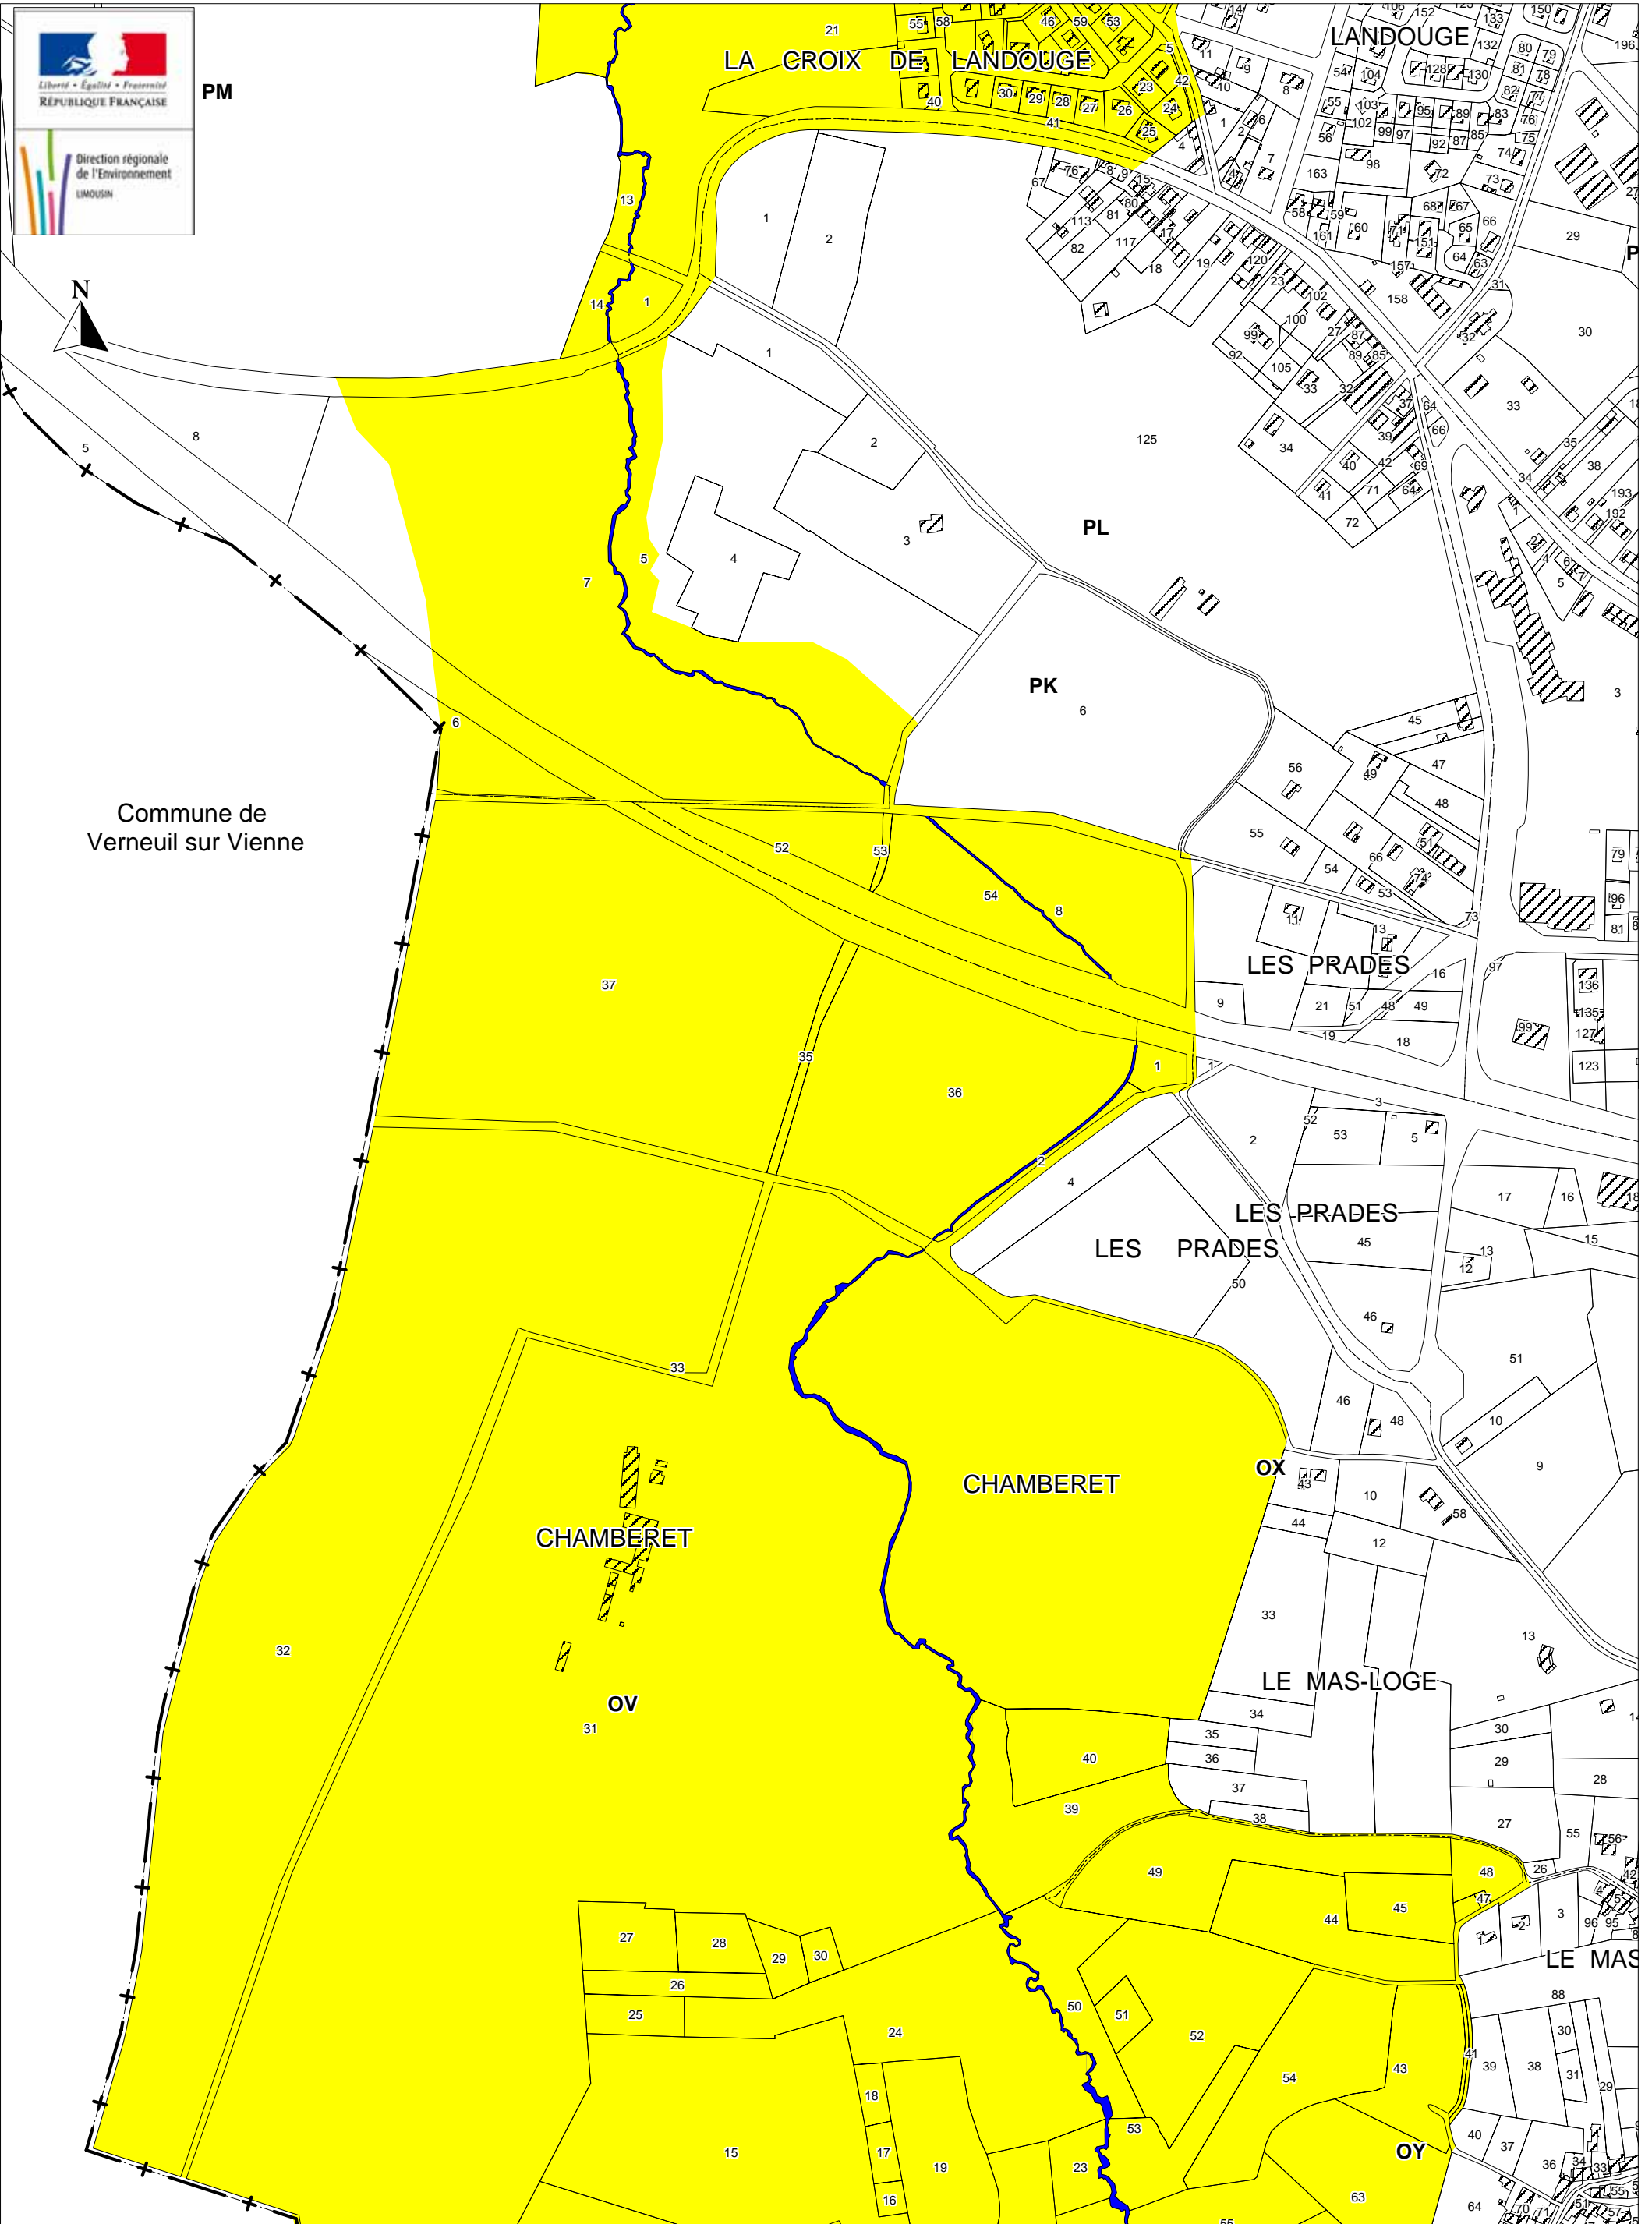

COMMUNE DE LIMOGES (HAUTE-VIENNE)
SITE INSCRIT DE LA VALLEE DE L'AURENCE (Partie Sud)

Carte n° 1

COMMUNE DE LIMOGES (HAUTE-VIENNE)
SITE INSCRIT DE LA VALLEE DE L'AURENCE (Partie Sud)

Carte n° 2

PM

Commune de
Verneuil sur Vienne

COMMUNE DE LIMOGES (HAUTE-VIENNE)
SITE INSCRIT DE LA VALLEE DE L'AURENCE (Partie Sud)

Carte n° 3

Commune de Verneuil sur Vienne

Commune d'Isle