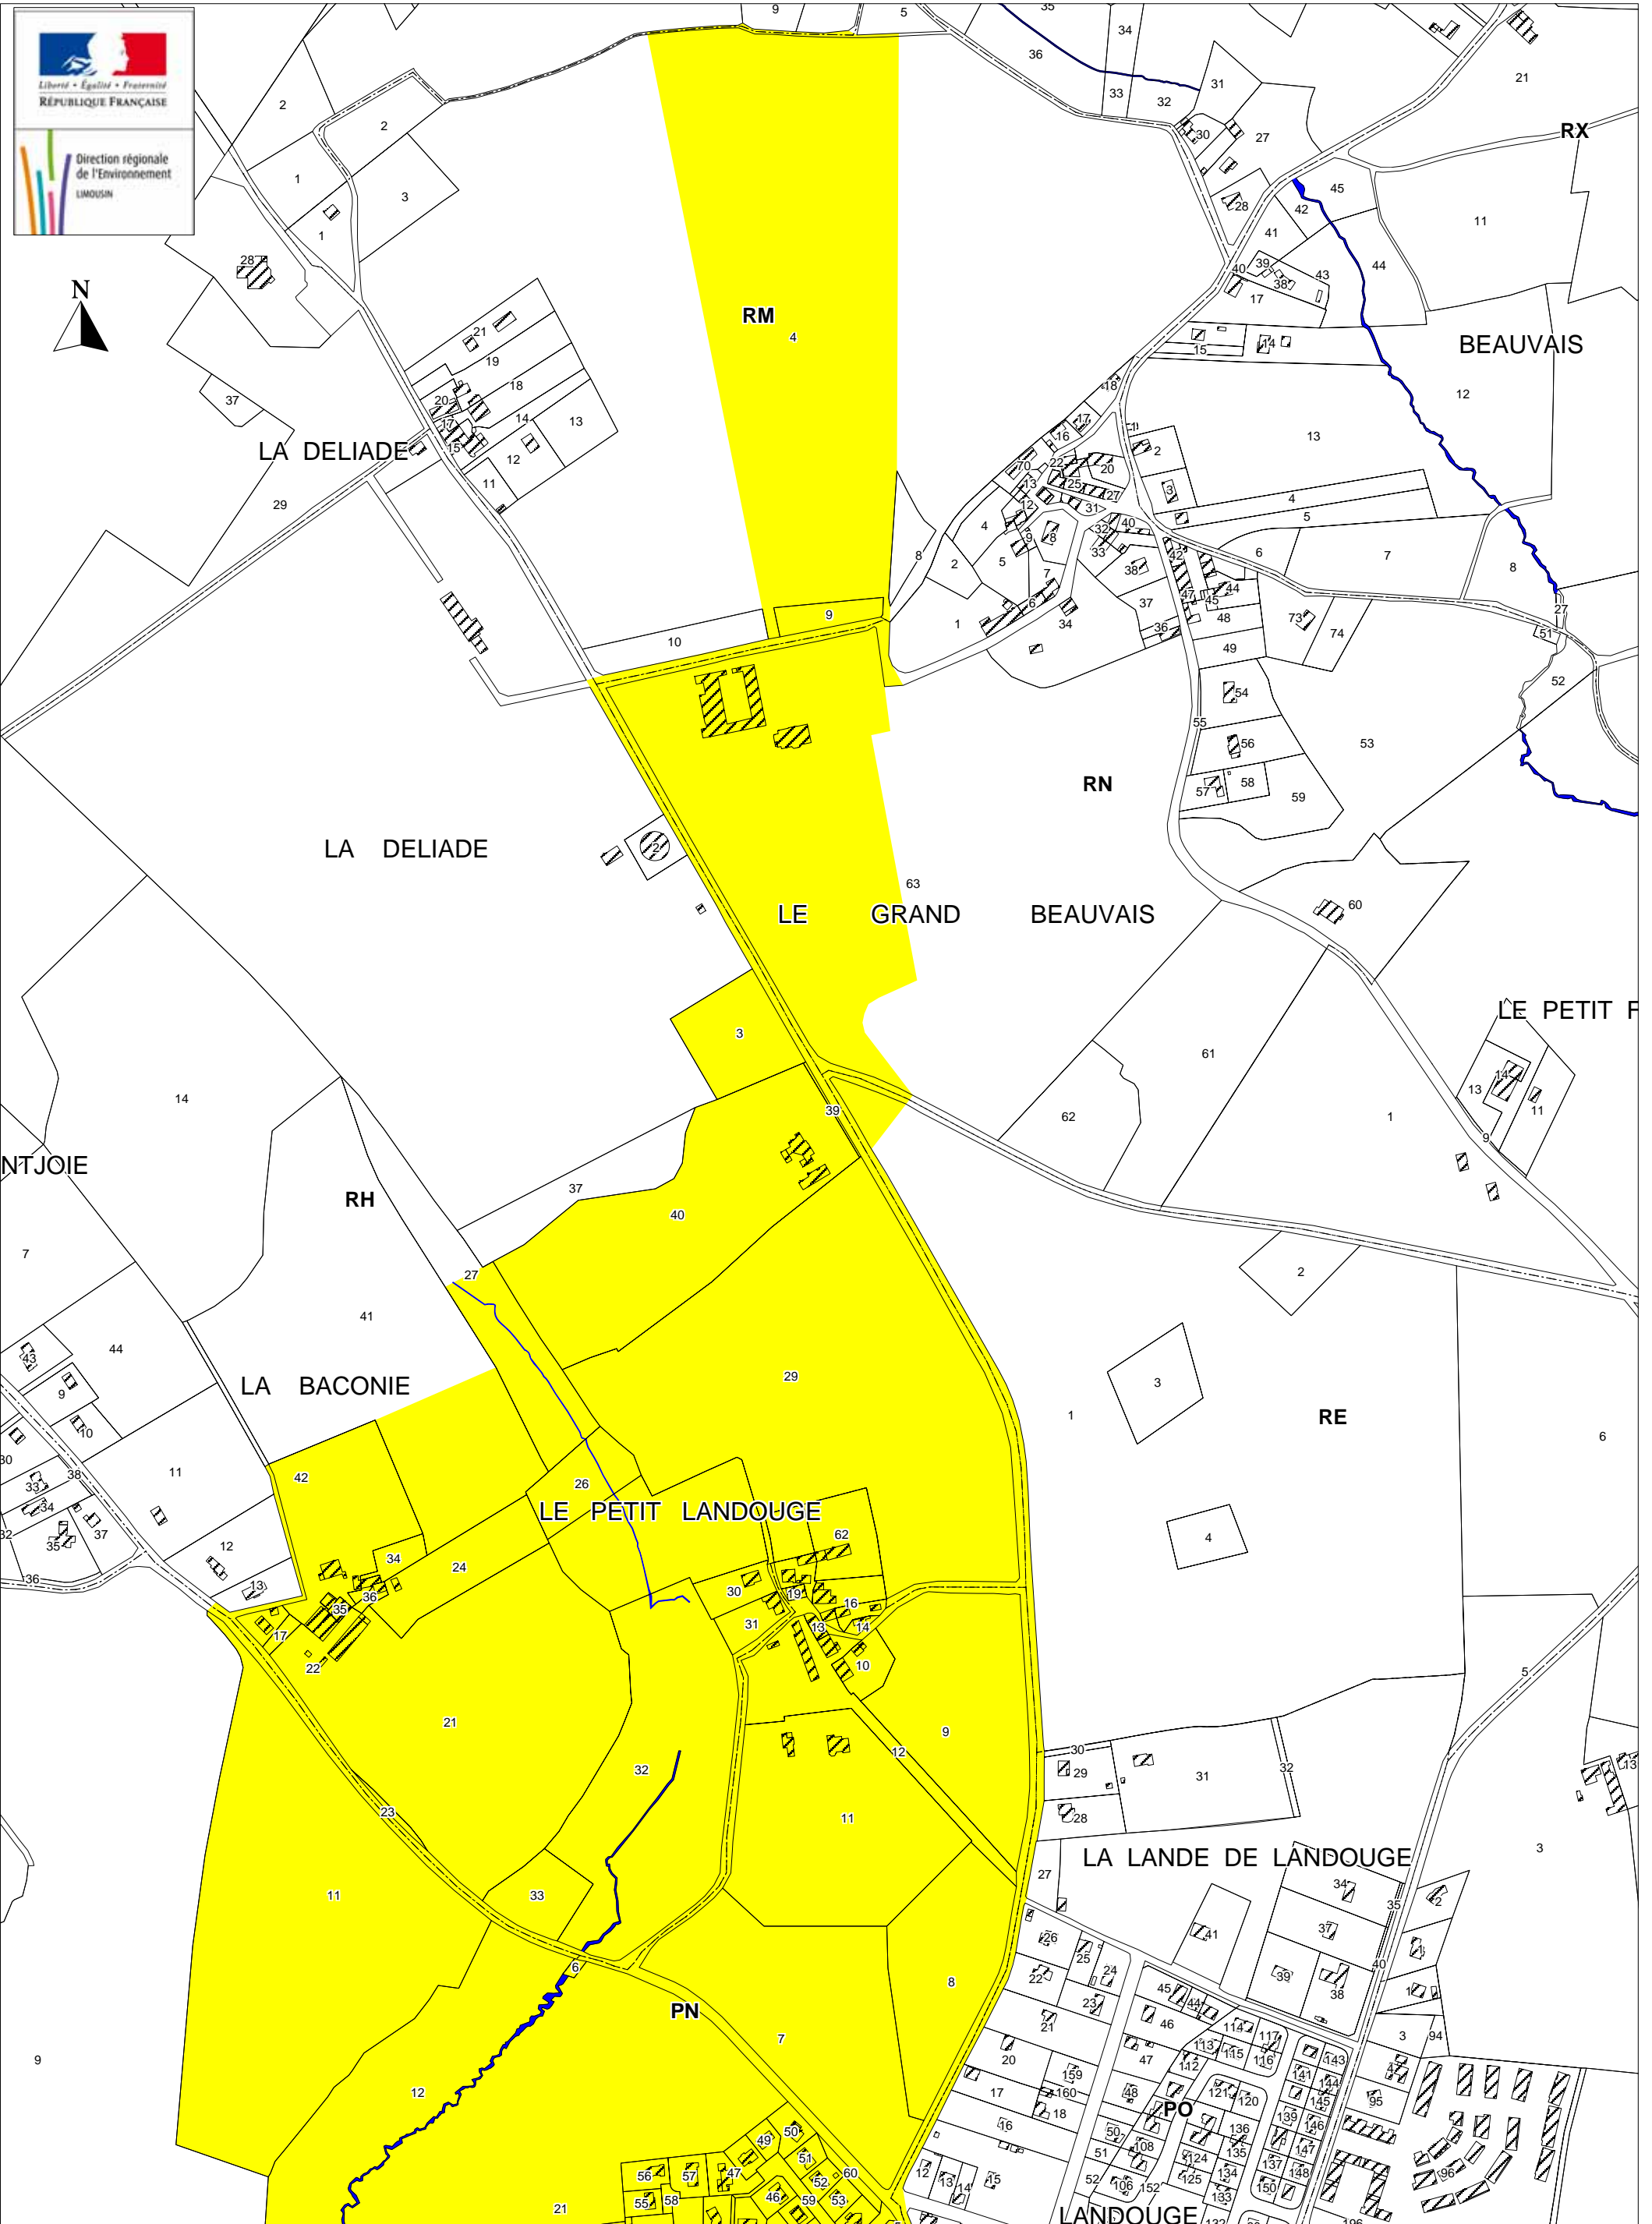

COMMUNE DE LIMOGES (HAUTE-VIENNE)
SITE INSCRIT DE LA VALLEE DE L'AURENCE (Partie Sud)

Carte n° 1

COMMUNE DE LIMOGES (HAUTE-VIENNE)
SITE INSCRIT DE LA VALLEE DE L'AURENCE (Partie Sud)

Carte n° 2

PM

Commune de
Verneuil sur Vienne

COMMUNE DE LIMOGES (HAUTE-VIENNE)
SITE INSCRIT DE LA VALLEE DE L'AURENCE (Partie Sud)

Carte n° 3

Commune de Verneuil sur Vienne

Commune d'Isle