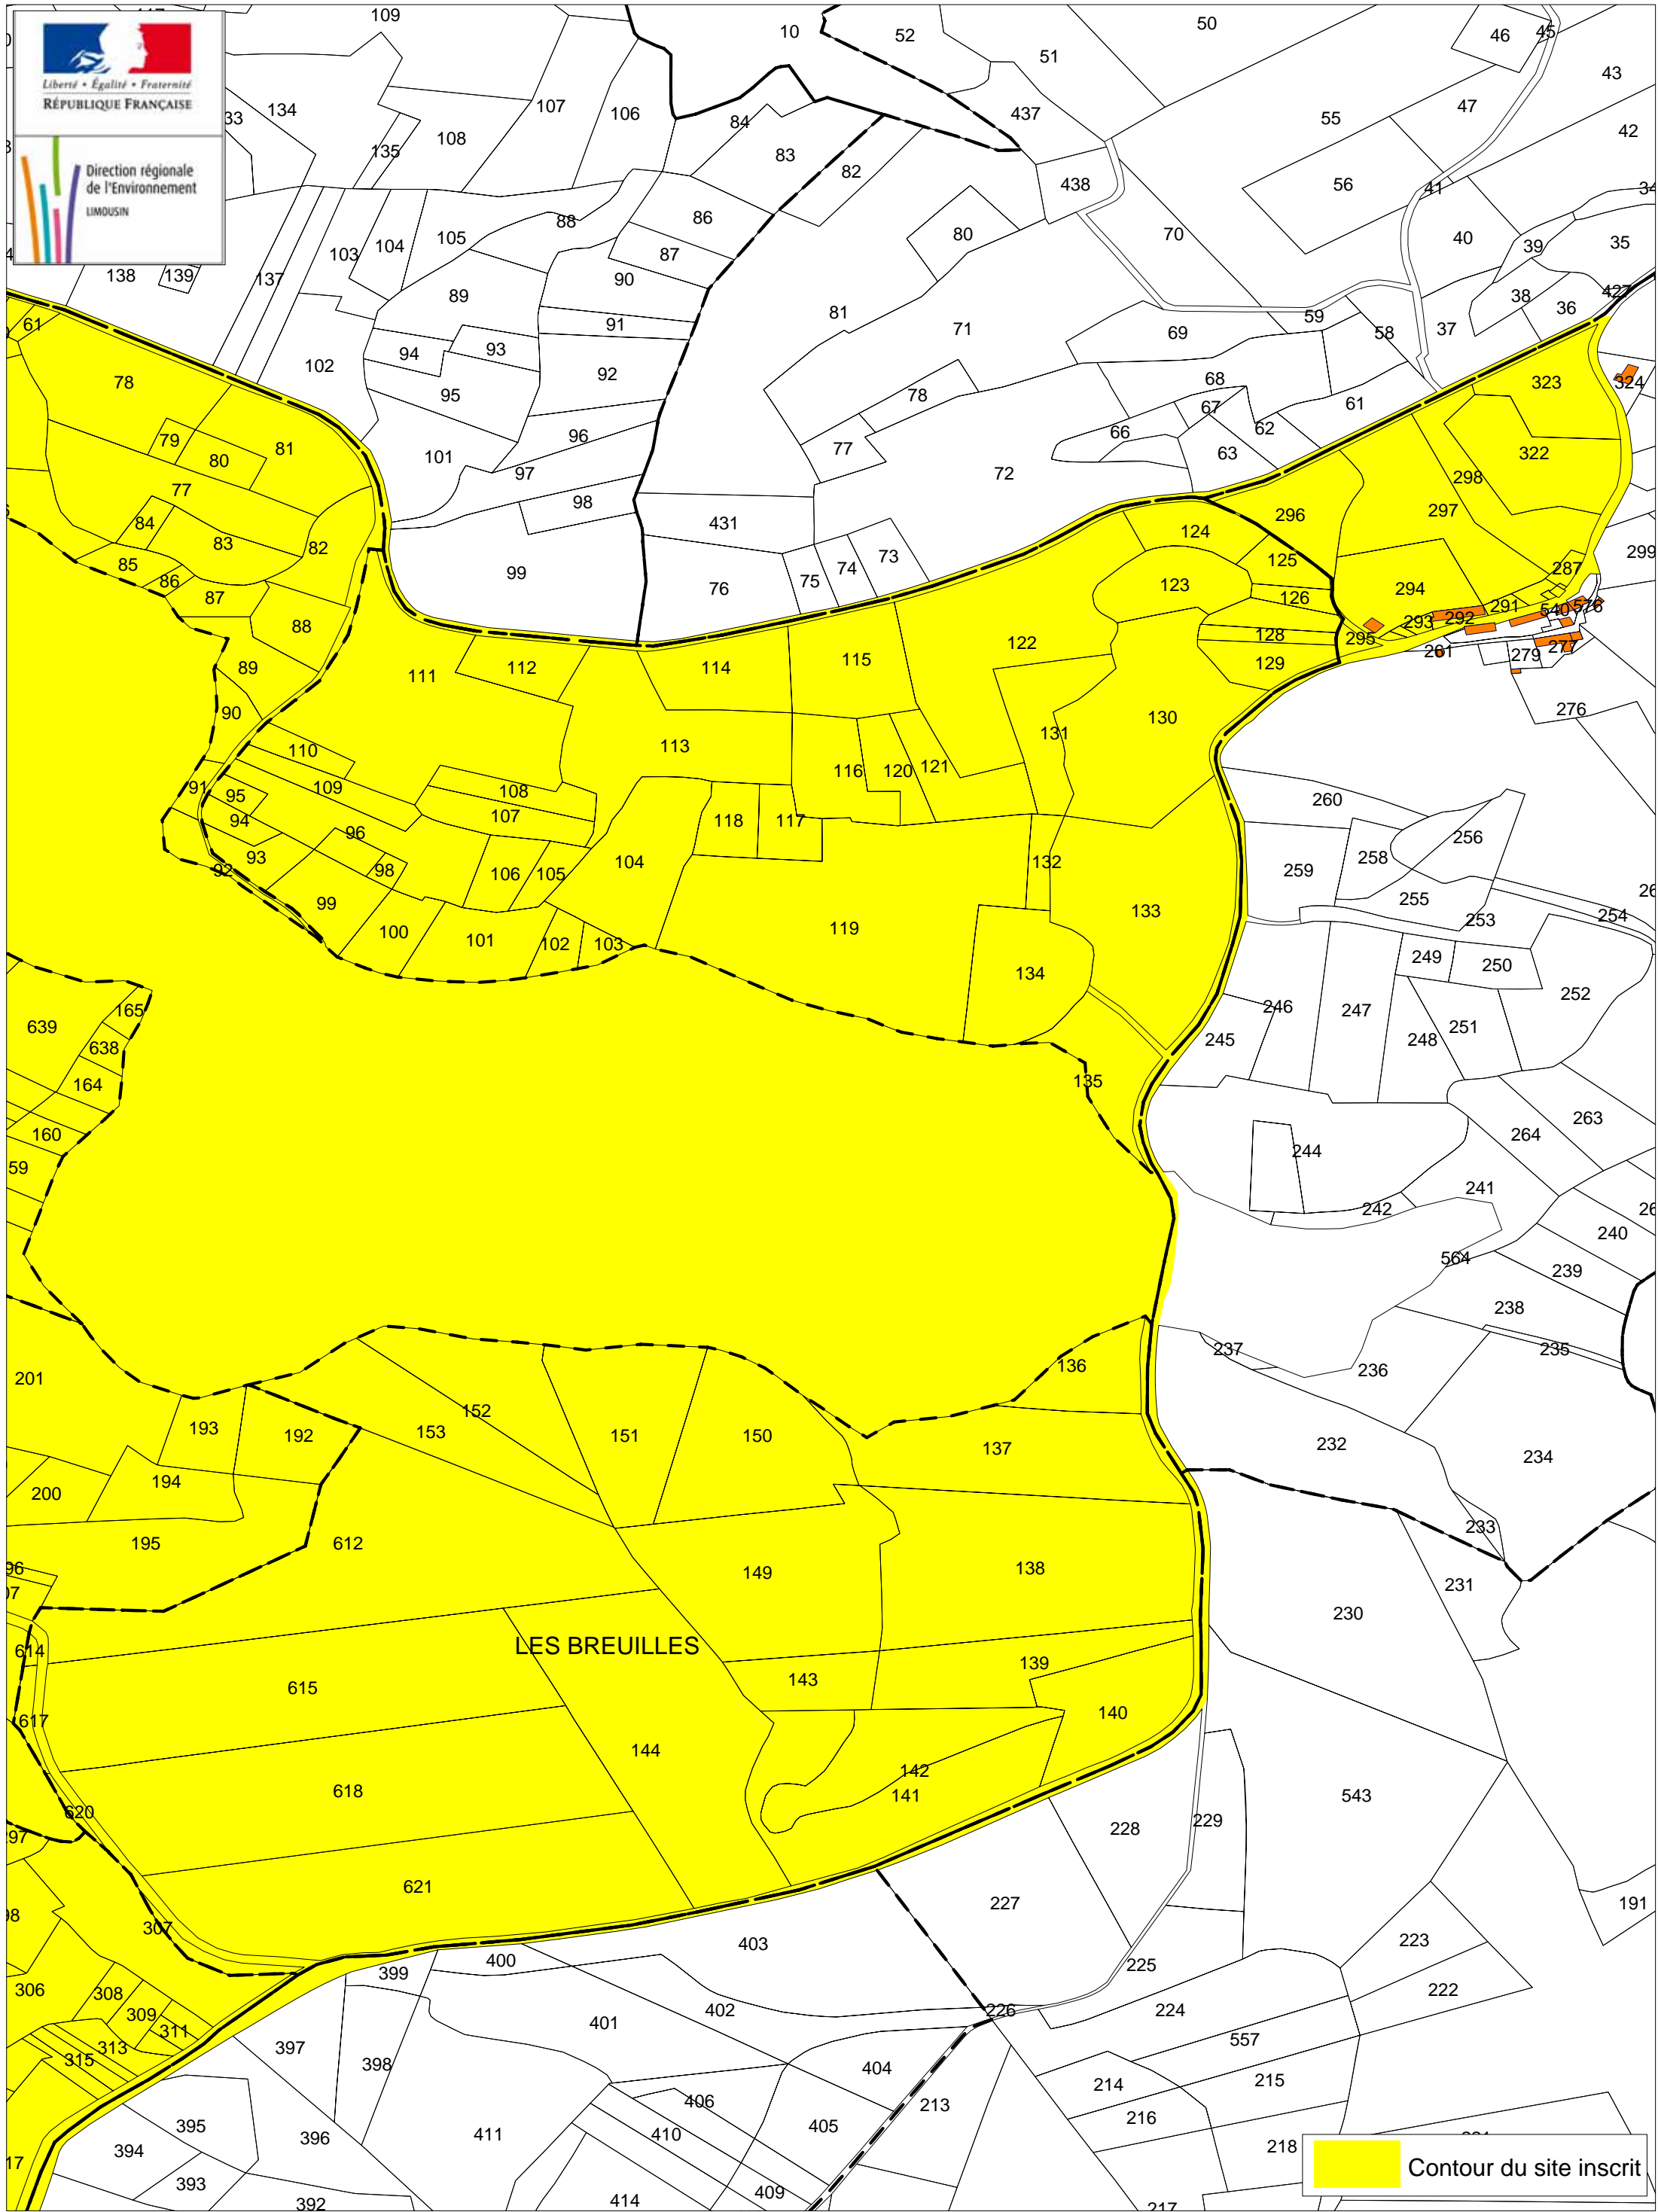

COMMUNE DE SAINT-MARC-A-LOUBAUD SITE INSCRIT DU LAC DE LAVAUD-GELADE

CARTE N° 3

 Contour du site inscrit

COMMUNE DE SAINT-MARC-A-LOUBAUD SITE INSCRIT DU LAC DE LAVAUD-GELADE

CARTE N° 1

Contour du site inscrit

COMMUNE DE SAINT-MARC-A-LOUBAUD SITE INSCRIT DU LAC DE LAVAUD-GELADE

CARTE N° 2

COMMUNE DE SAINT-MARC-A-LOUBAUD SITE INSCRIT DU LAC DE LAVAUD-GELADE

CARTE N° 3

COMMUNE DE SAINT-MARC-A-LOUBAUD SITE INSCRIT DU LAC DE LAVAUD-GELADE

CARTE N° 4

COMMUNE DE SAINT-MARC-A-LOUBAUD SITE INSCRIT DU LAC DE LAVAUD-GELADE

CARTE N° 5

Contour du site inscrit

COMMUNE DE SAINT-MARC-A-LOUBAUD SITE INSCRIT DU LAC DE LAVAUD-GELADE

CARTE N° 6