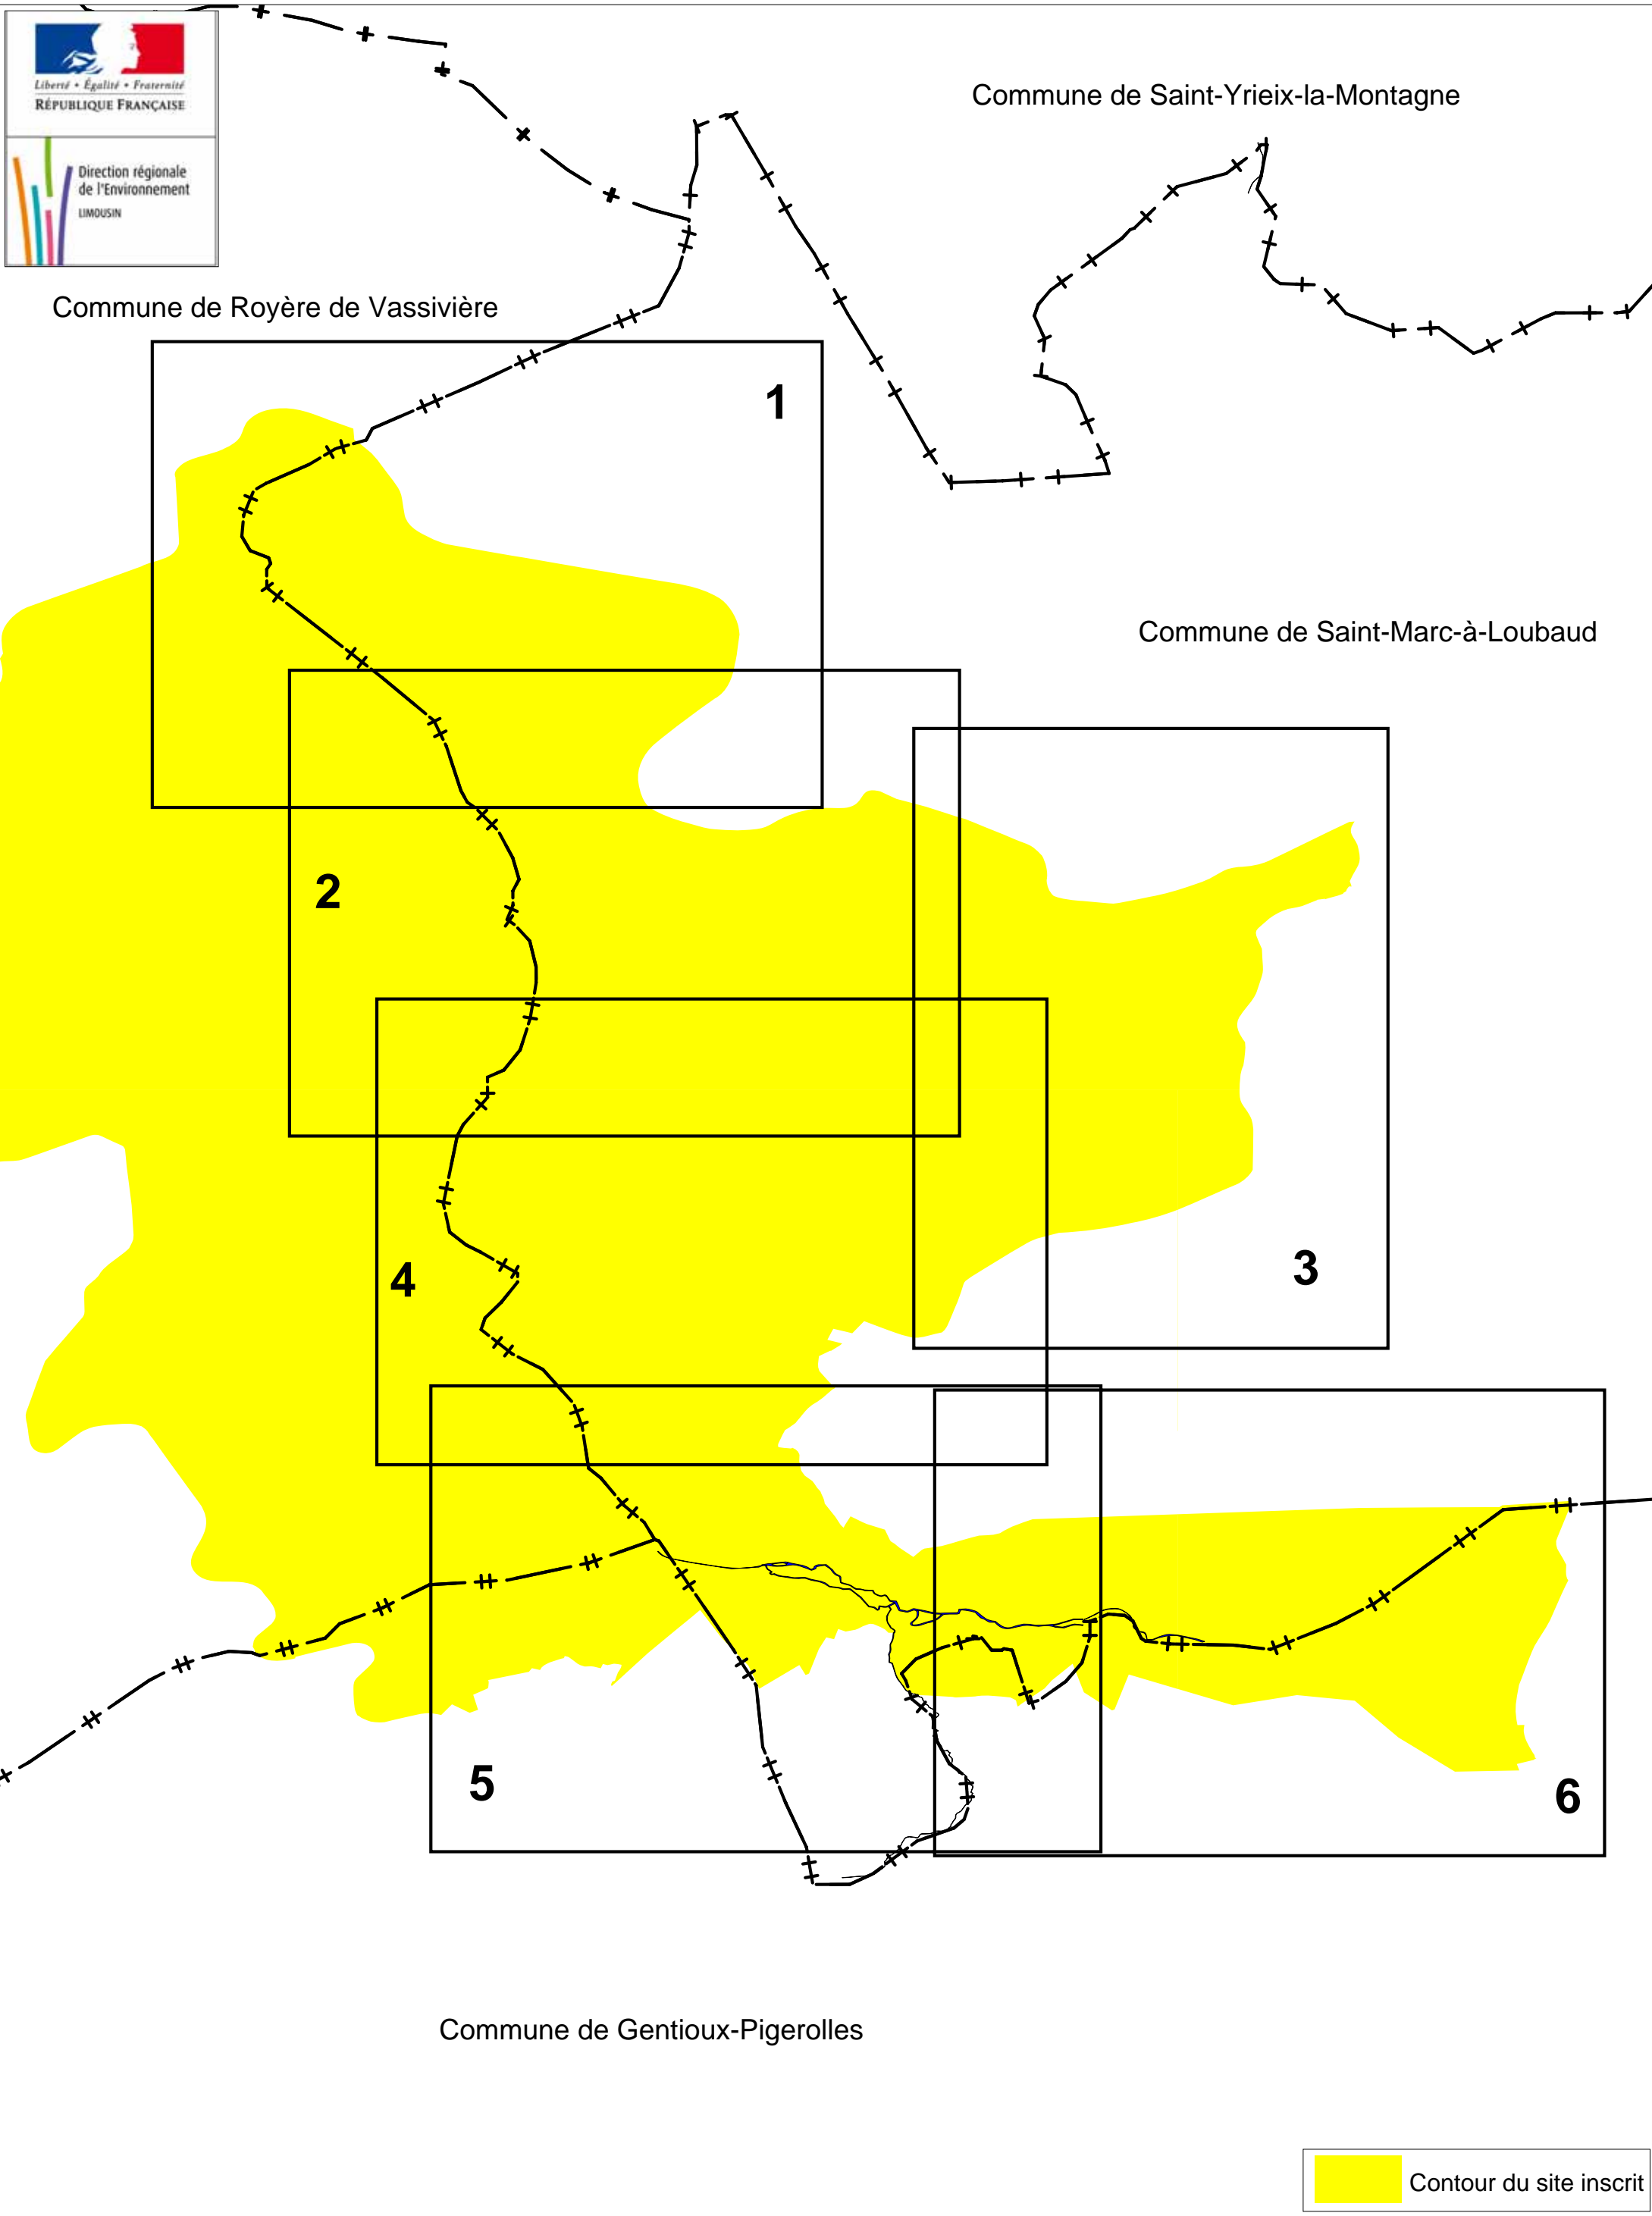

COMMUNE DE SAINT-MARC-A-LOUBAUD SITE INSCRIT DU LAC DE LAVAUD-GELADE

CARTE N° 3

 Contour du site inscrit

COMMUNE DE SAINT-MARC-A-LOUBAUD SITE INSCRIT DU LAC DE LAVAUD-GELADE

CARTE N° 1

Contour du site inscrit

COMMUNE DE SAINT-MARC-A-LOUBAUD SITE INSCRIT DU LAC DE LAVAUD-GELADE

CARTE N° 2

COMMUNE DE SAINT-MARC-A-LOUBAUD SITE INSCRIT DU LAC DE LAVAUD-GELADE

CARTE N° 3

COMMUNE DE SAINT-MARC-A-LOUBAUD SITE INSCRIT DU LAC DE LAVAUD-GELADE

CARTE N° 4

COMMUNE DE SAINT-MARC-A-LOUBAUD SITE INSCRIT DU LAC DE LAVAUD-GELADE

CARTE N° 5

Contour du site inscrit

COMMUNE DE SAINT-MARC-A-LOUBAUD SITE INSCRIT DU LAC DE LAVAUD-GELADE

CARTE N° 6