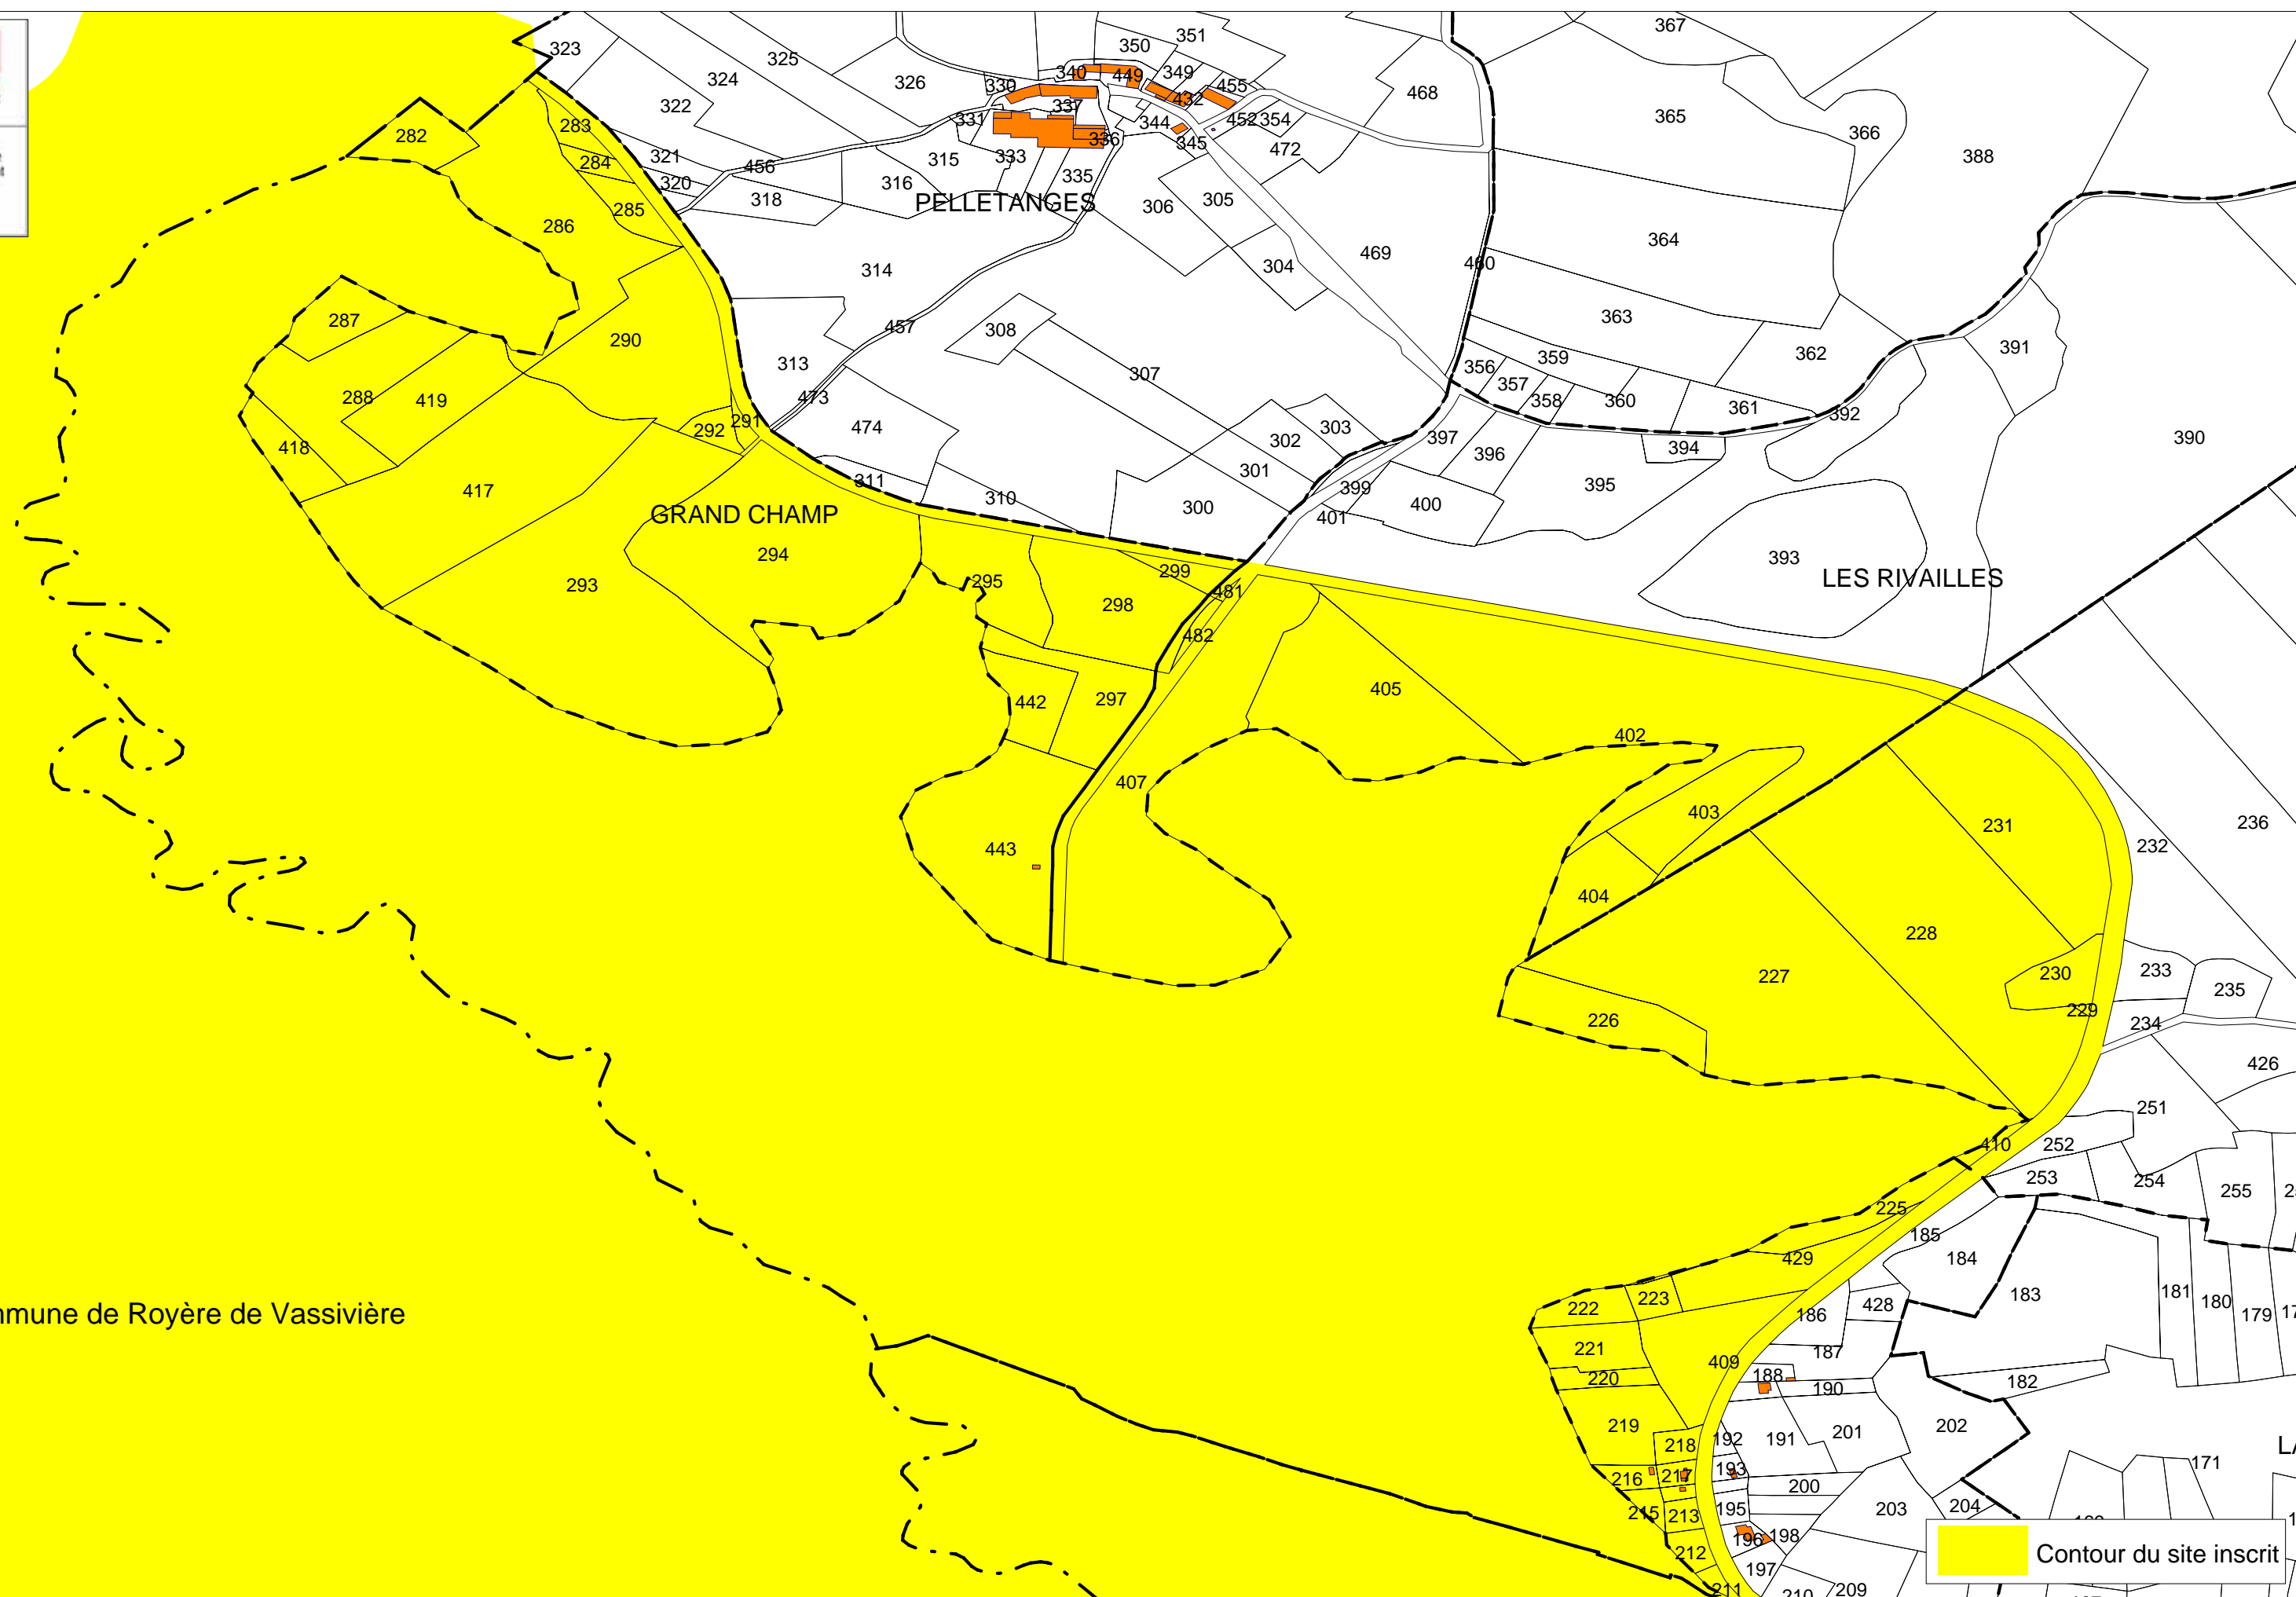

COMMUNE DE SAINT-MARC-A-LOUBAUD SITE INSCRIT DU LAC DE LAVAUD-GELADE

CARTE N° 3

 Contour du site inscrit

COMMUNE DE SAINT-MARC-A-LOUBAUD SITE INSCRIT DU LAC DE LAVAUD-GELADE

CARTE N° 1

Contour du site inscrit

COMMUNE DE SAINT-MARC-A-LOUBAUD SITE INSCRIT DU LAC DE LAVAUD-GELADE

CARTE N° 2

COMMUNE DE SAINT-MARC-A-LOUBAUD SITE INSCRIT DU LAC DE LAVAUD-GELADE

CARTE N° 3

COMMUNE DE SAINT-MARC-A-LOUBAUD SITE INSCRIT DU LAC DE LAVAUD-GELADE

CARTE N° 4

COMMUNE DE SAINT-MARC-A-LOUBAUD SITE INSCRIT DU LAC DE LAVAUD-GELADE

CARTE N° 5

Contour du site inscrit

COMMUNE DE SAINT-MARC-A-LOUBAUD SITE INSCRIT DU LAC DE LAVAUD-GELADE

CARTE N° 6