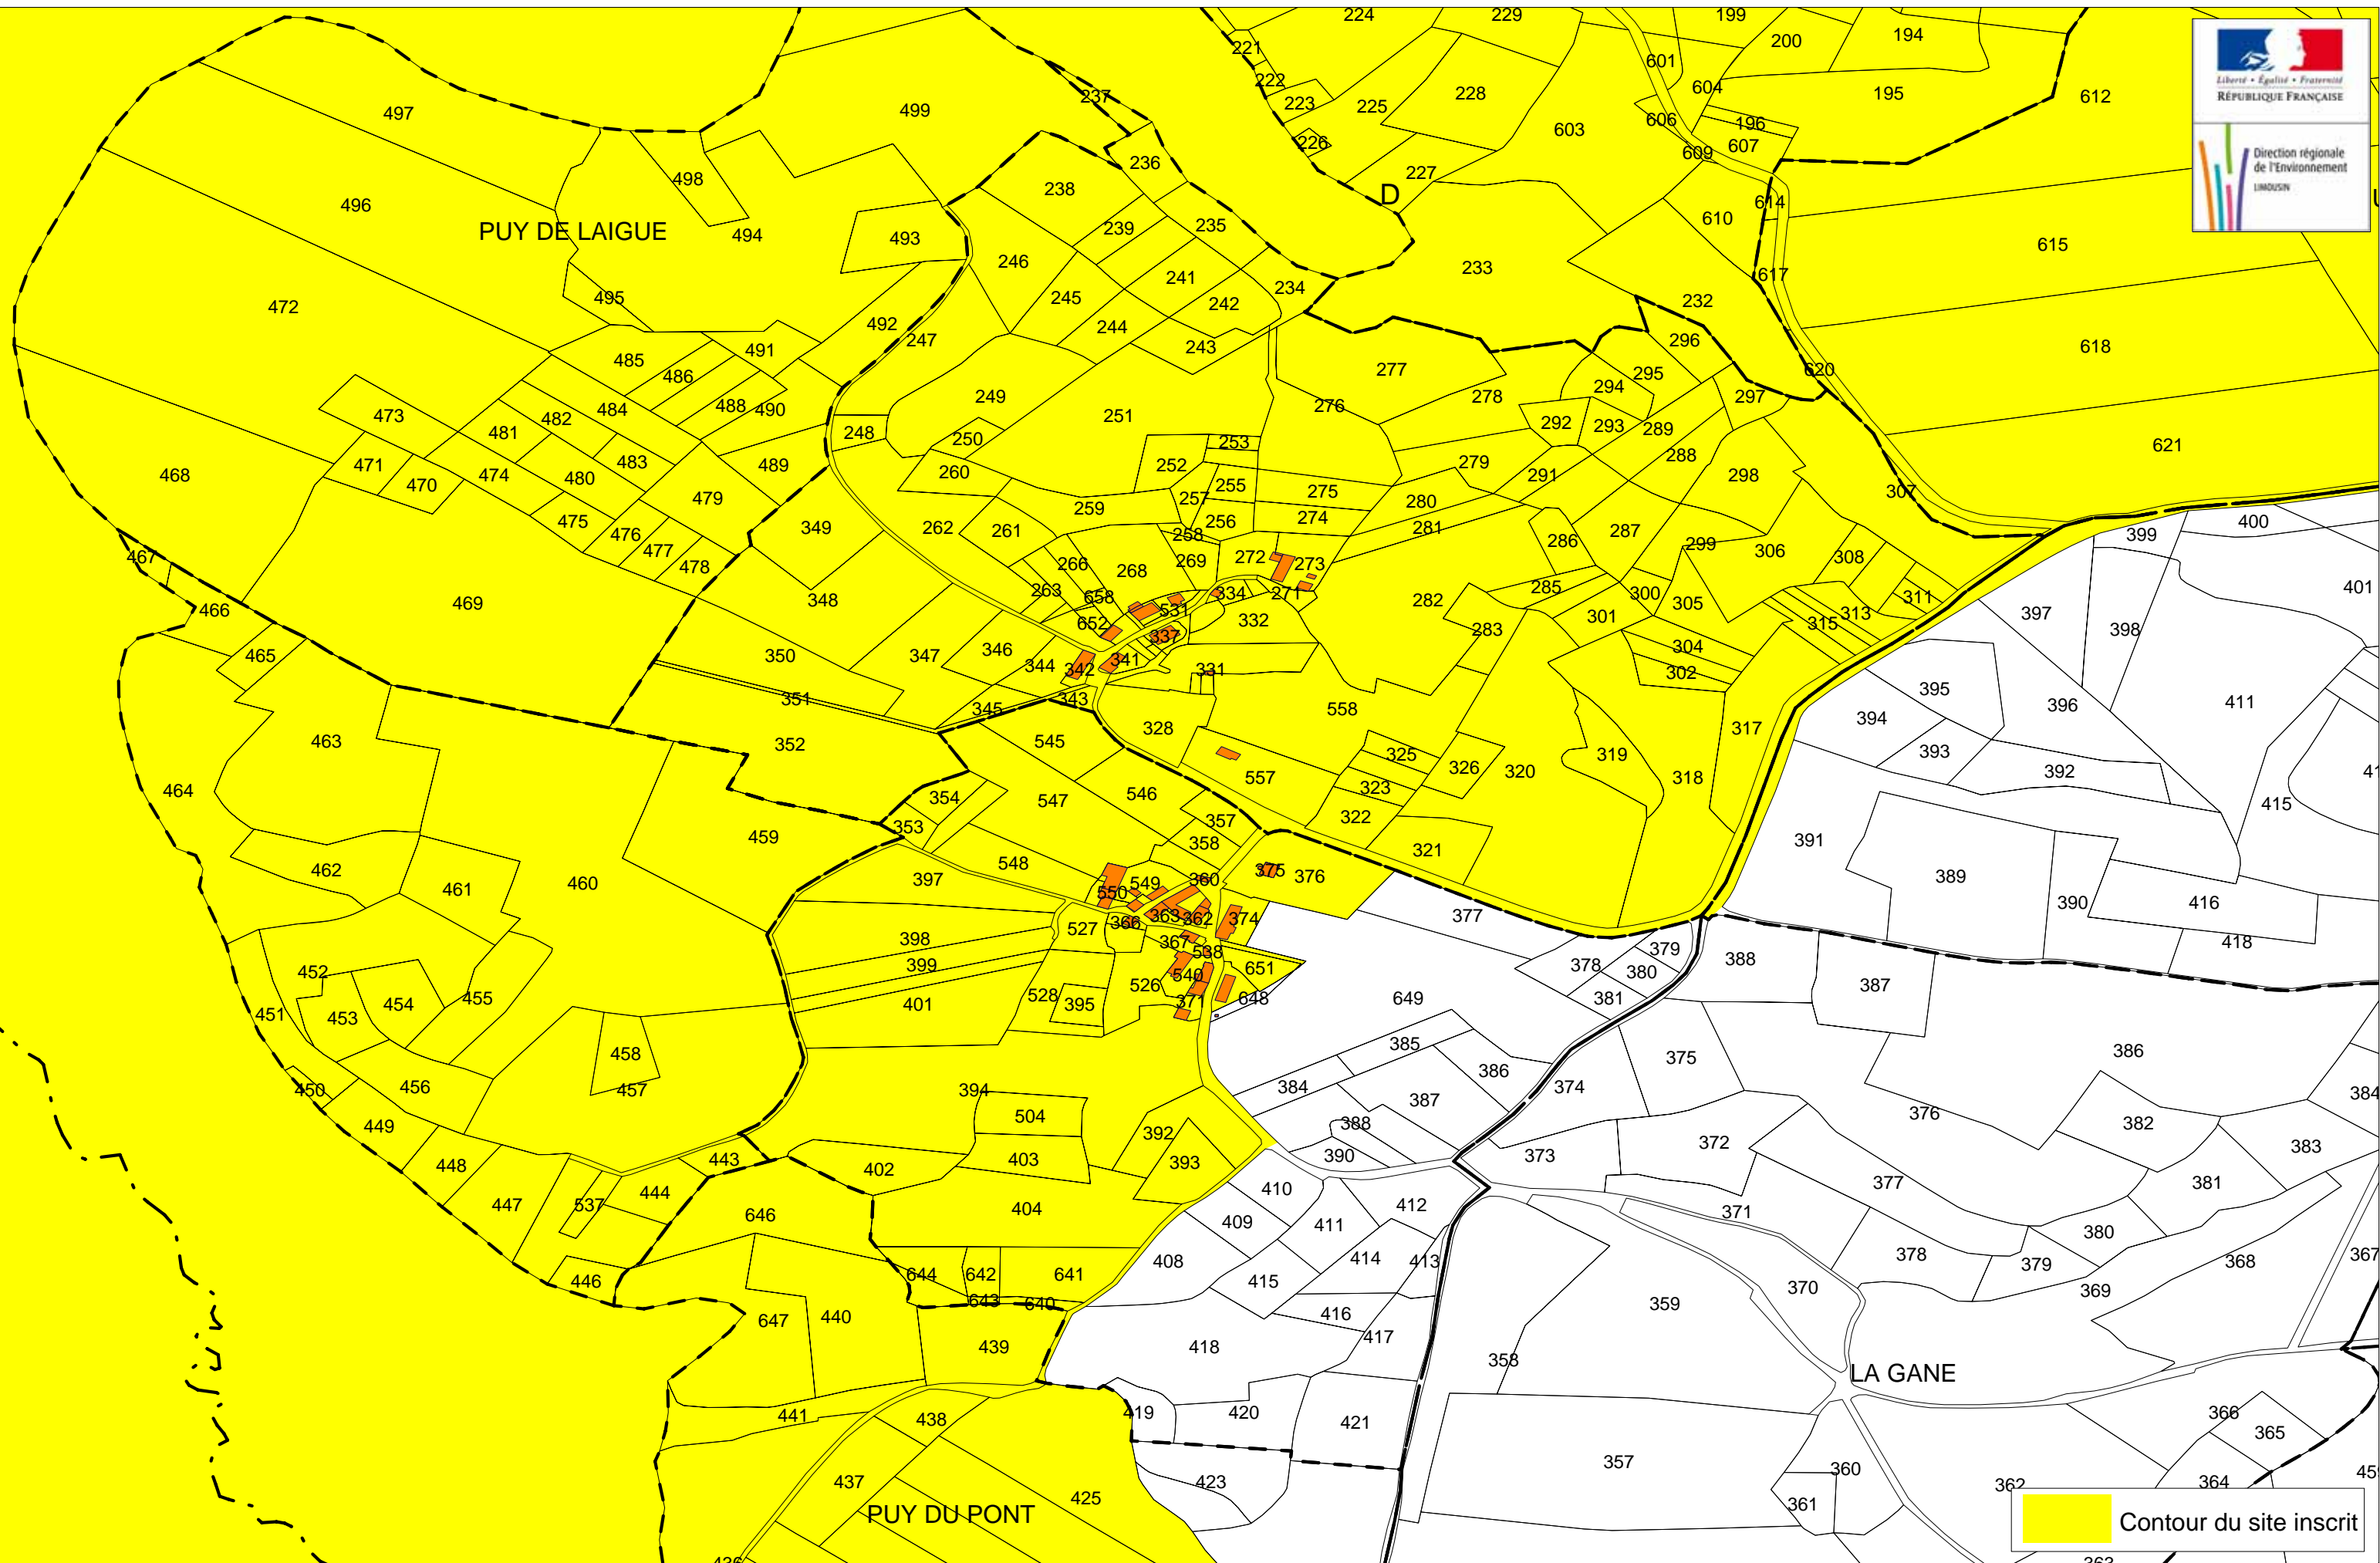

COMMUNE DE SAINT-MARC-A-LOUBAUD SITE INSCRIT DU LAC DE LAVAUD-GELADE

CARTE N° 3

 Contour du site inscrit

COMMUNE DE SAINT-MARC-A-LOUBAUD SITE INSCRIT DU LAC DE LAVAUD-GELADE

CARTE N° 1

Contour du site inscrit

COMMUNE DE SAINT-MARC-A-LOUBAUD SITE INSCRIT DU LAC DE LAVAUD-GELADE

CARTE N° 2

COMMUNE DE SAINT-MARC-A-LOUBAUD SITE INSCRIT DU LAC DE LAVAUD-GELADE

CARTE N° 3

COMMUNE DE SAINT-MARC-A-LOUBAUD SITE INSCRIT DU LAC DE LAVAUD-GELADE

CARTE N° 4

COMMUNE DE SAINT-MARC-A-LOUBAUD SITE INSCRIT DU LAC DE LAVAUD-GELADE

CARTE N° 5

Contour du site inscrit

COMMUNE DE SAINT-MARC-A-LOUBAUD SITE INSCRIT DU LAC DE LAVAUD-GELADE

CARTE N° 6