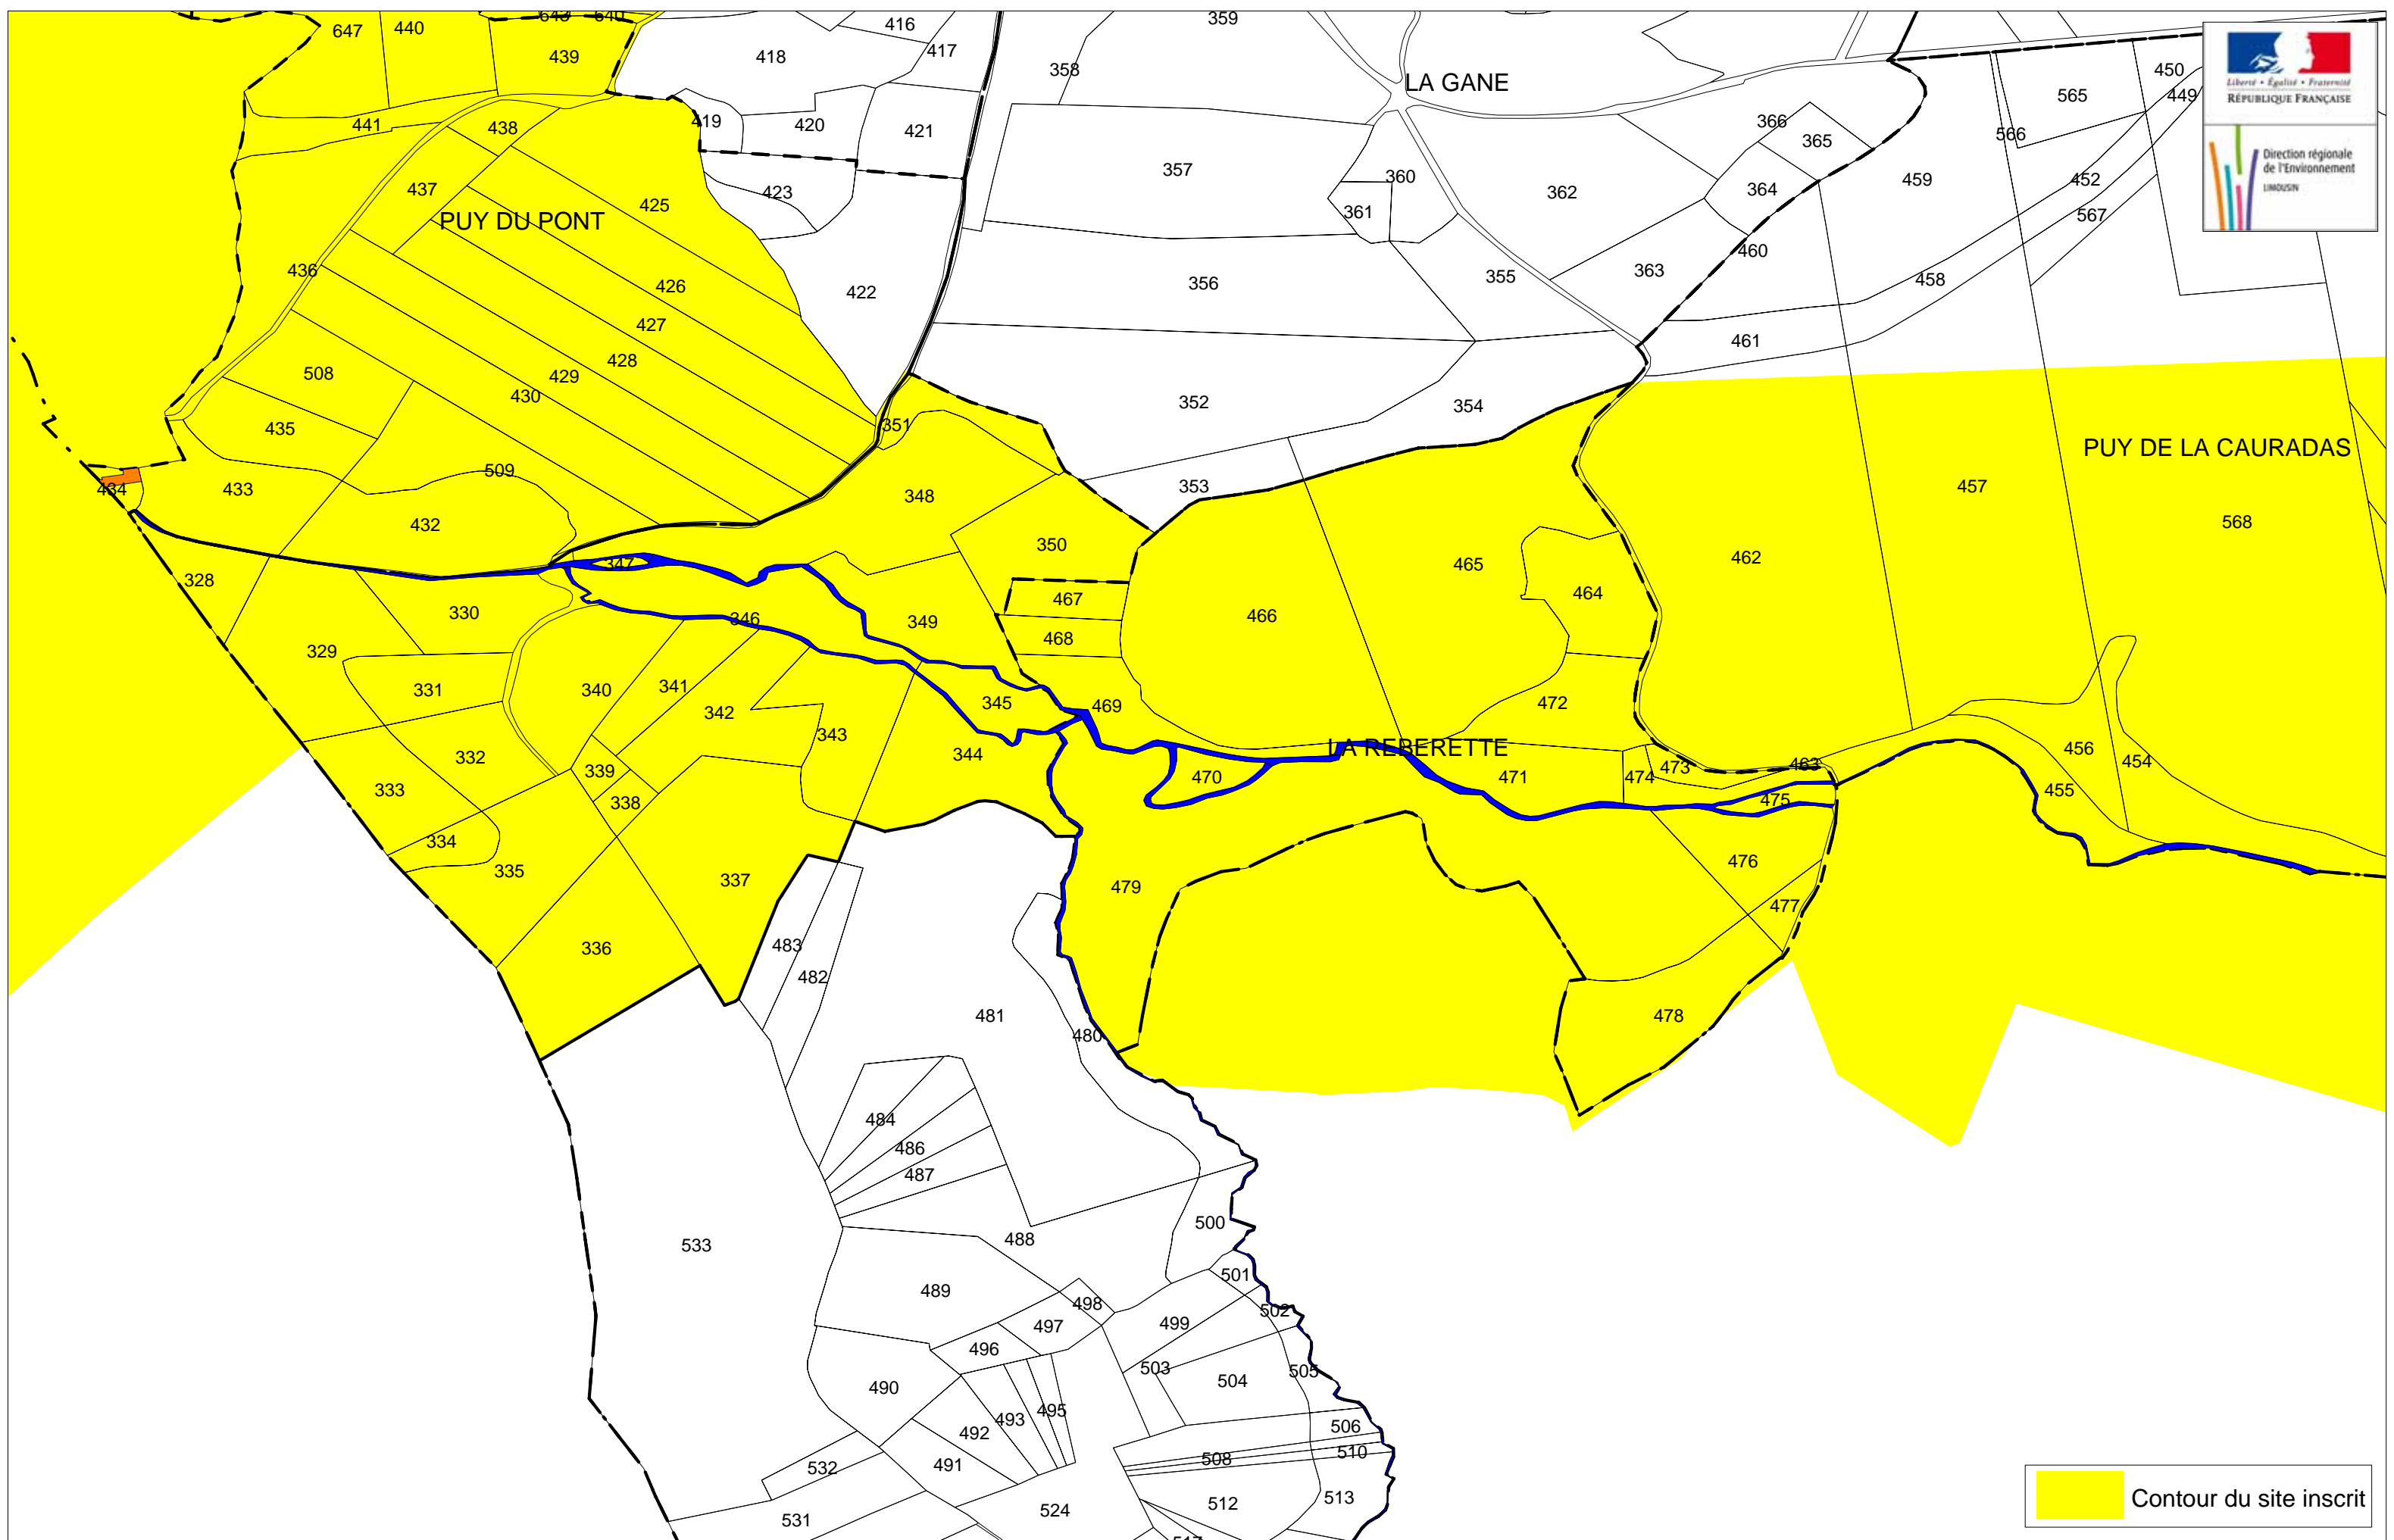

COMMUNE DE SAINT-MARC-A-LOUBAUD SITE INSCRIT DU LAC DE LAVAUD-GELADE

CARTE N° 3

 Contour du site inscrit

COMMUNE DE SAINT-MARC-A-LOUBAUD SITE INSCRIT DU LAC DE LAVAUD-GELADE

CARTE N° 1

Contour du site inscrit

COMMUNE DE SAINT-MARC-A-LOUBAUD SITE INSCRIT DU LAC DE LAVAUD-GELADE

CARTE N° 2

COMMUNE DE SAINT-MARC-A-LOUBAUD SITE INSCRIT DU LAC DE LAVAUD-GELADE

CARTE N° 3

COMMUNE DE SAINT-MARC-A-LOUBAUD SITE INSCRIT DU LAC DE LAVAUD-GELADE

CARTE N° 4

COMMUNE DE SAINT-MARC-A-LOUBAUD SITE INSCRIT DU LAC DE LAVAUD-GELADE

CARTE N° 5

Contour du site inscrit

COMMUNE DE SAINT-MARC-A-LOUBAUD SITE INSCRIT DU LAC DE LAVAUD-GELADE

CARTE N° 6