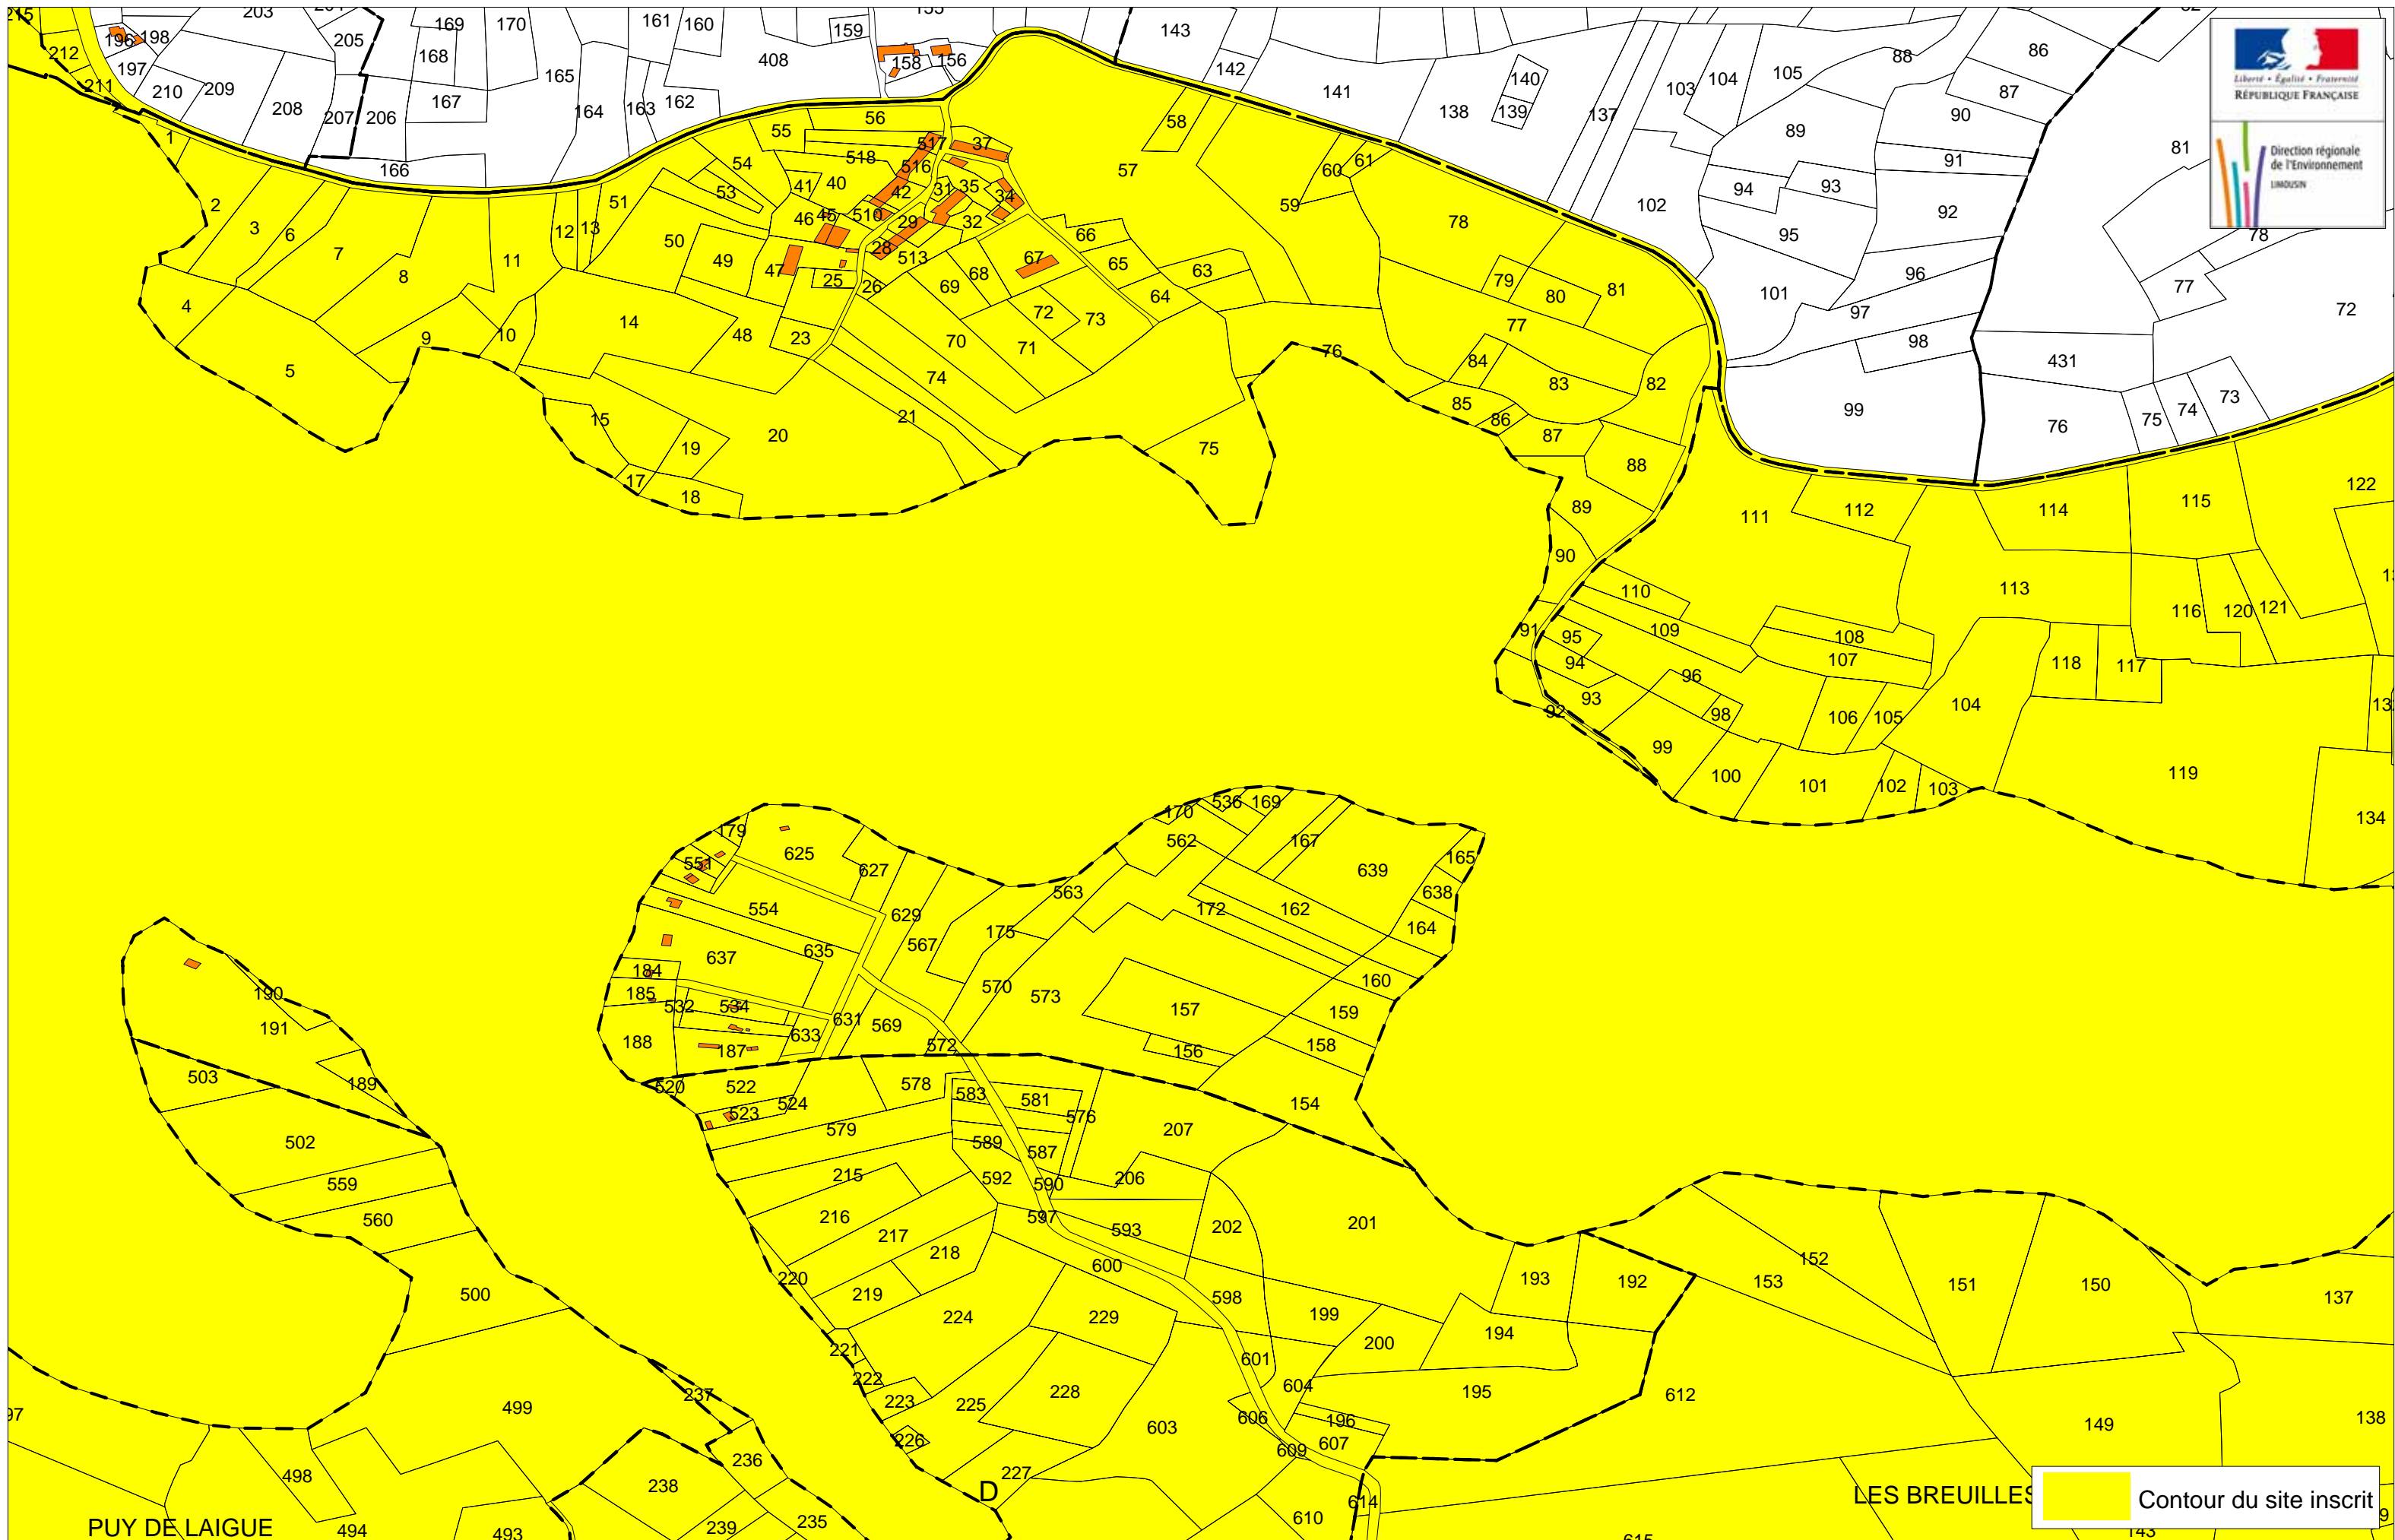

COMMUNE DE SAINT-MARC-A-LOUBAUD SITE INSCRIT DU LAC DE LAVAUD-GELADE

CARTE N° 3

 Contour du site inscrit

COMMUNE DE SAINT-MARC-A-LOUBAUD SITE INSCRIT DU LAC DE LAVAUD-GELADE

CARTE N° 1

Contour du site inscrit

COMMUNE DE SAINT-MARC-A-LOUBAUD SITE INSCRIT DU LAC DE LAVAUD-GELADE

CARTE N° 2

COMMUNE DE SAINT-MARC-A-LOUBAUD SITE INSCRIT DU LAC DE LAVAUD-GELADE

CARTE N° 3

COMMUNE DE SAINT-MARC-A-LOUBAUD SITE INSCRIT DU LAC DE LAVAUD-GELADE

CARTE N° 4

COMMUNE DE SAINT-MARC-A-LOUBAUD SITE INSCRIT DU LAC DE LAVAUD-GELADE

CARTE N° 5

Contour du site inscrit

COMMUNE DE SAINT-MARC-A-LOUBAUD SITE INSCRIT DU LAC DE LAVAUD-GELADE

CARTE N° 6