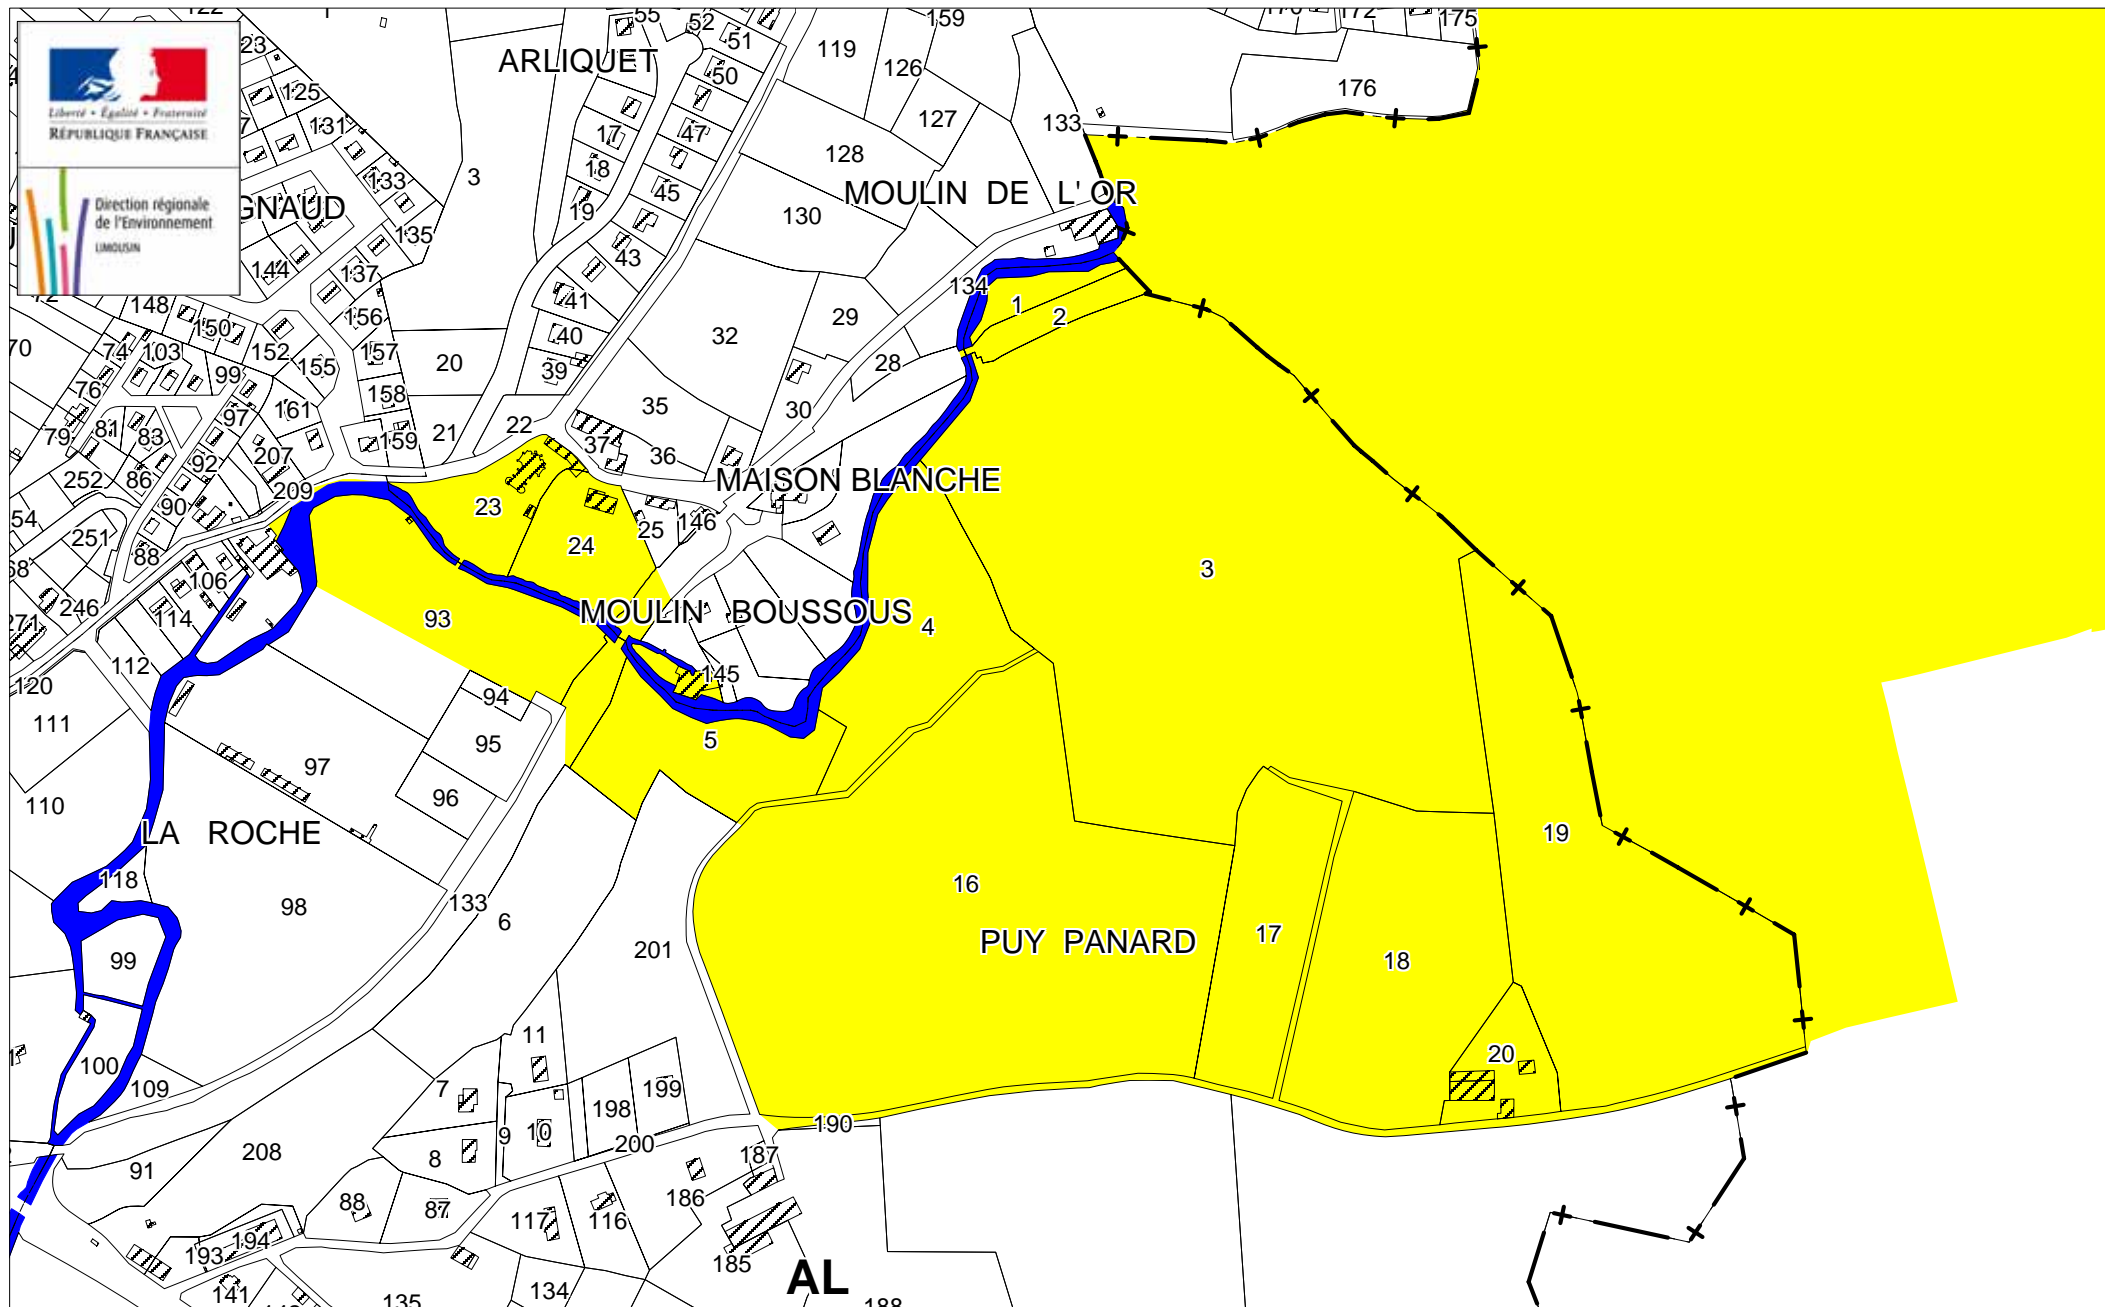

COMMUNE D'AIXE SUR VIENNE (HAUTE-VIENNE) - SITE INSCRIT DE LA VALLEE DE L'AURENCE

Source et cartographie : DIREN LIMOUSIN - Novembre 2007

Fonds : Direction des Services Fiscaux de la Haute Vienne

Echelle : 1/5 000