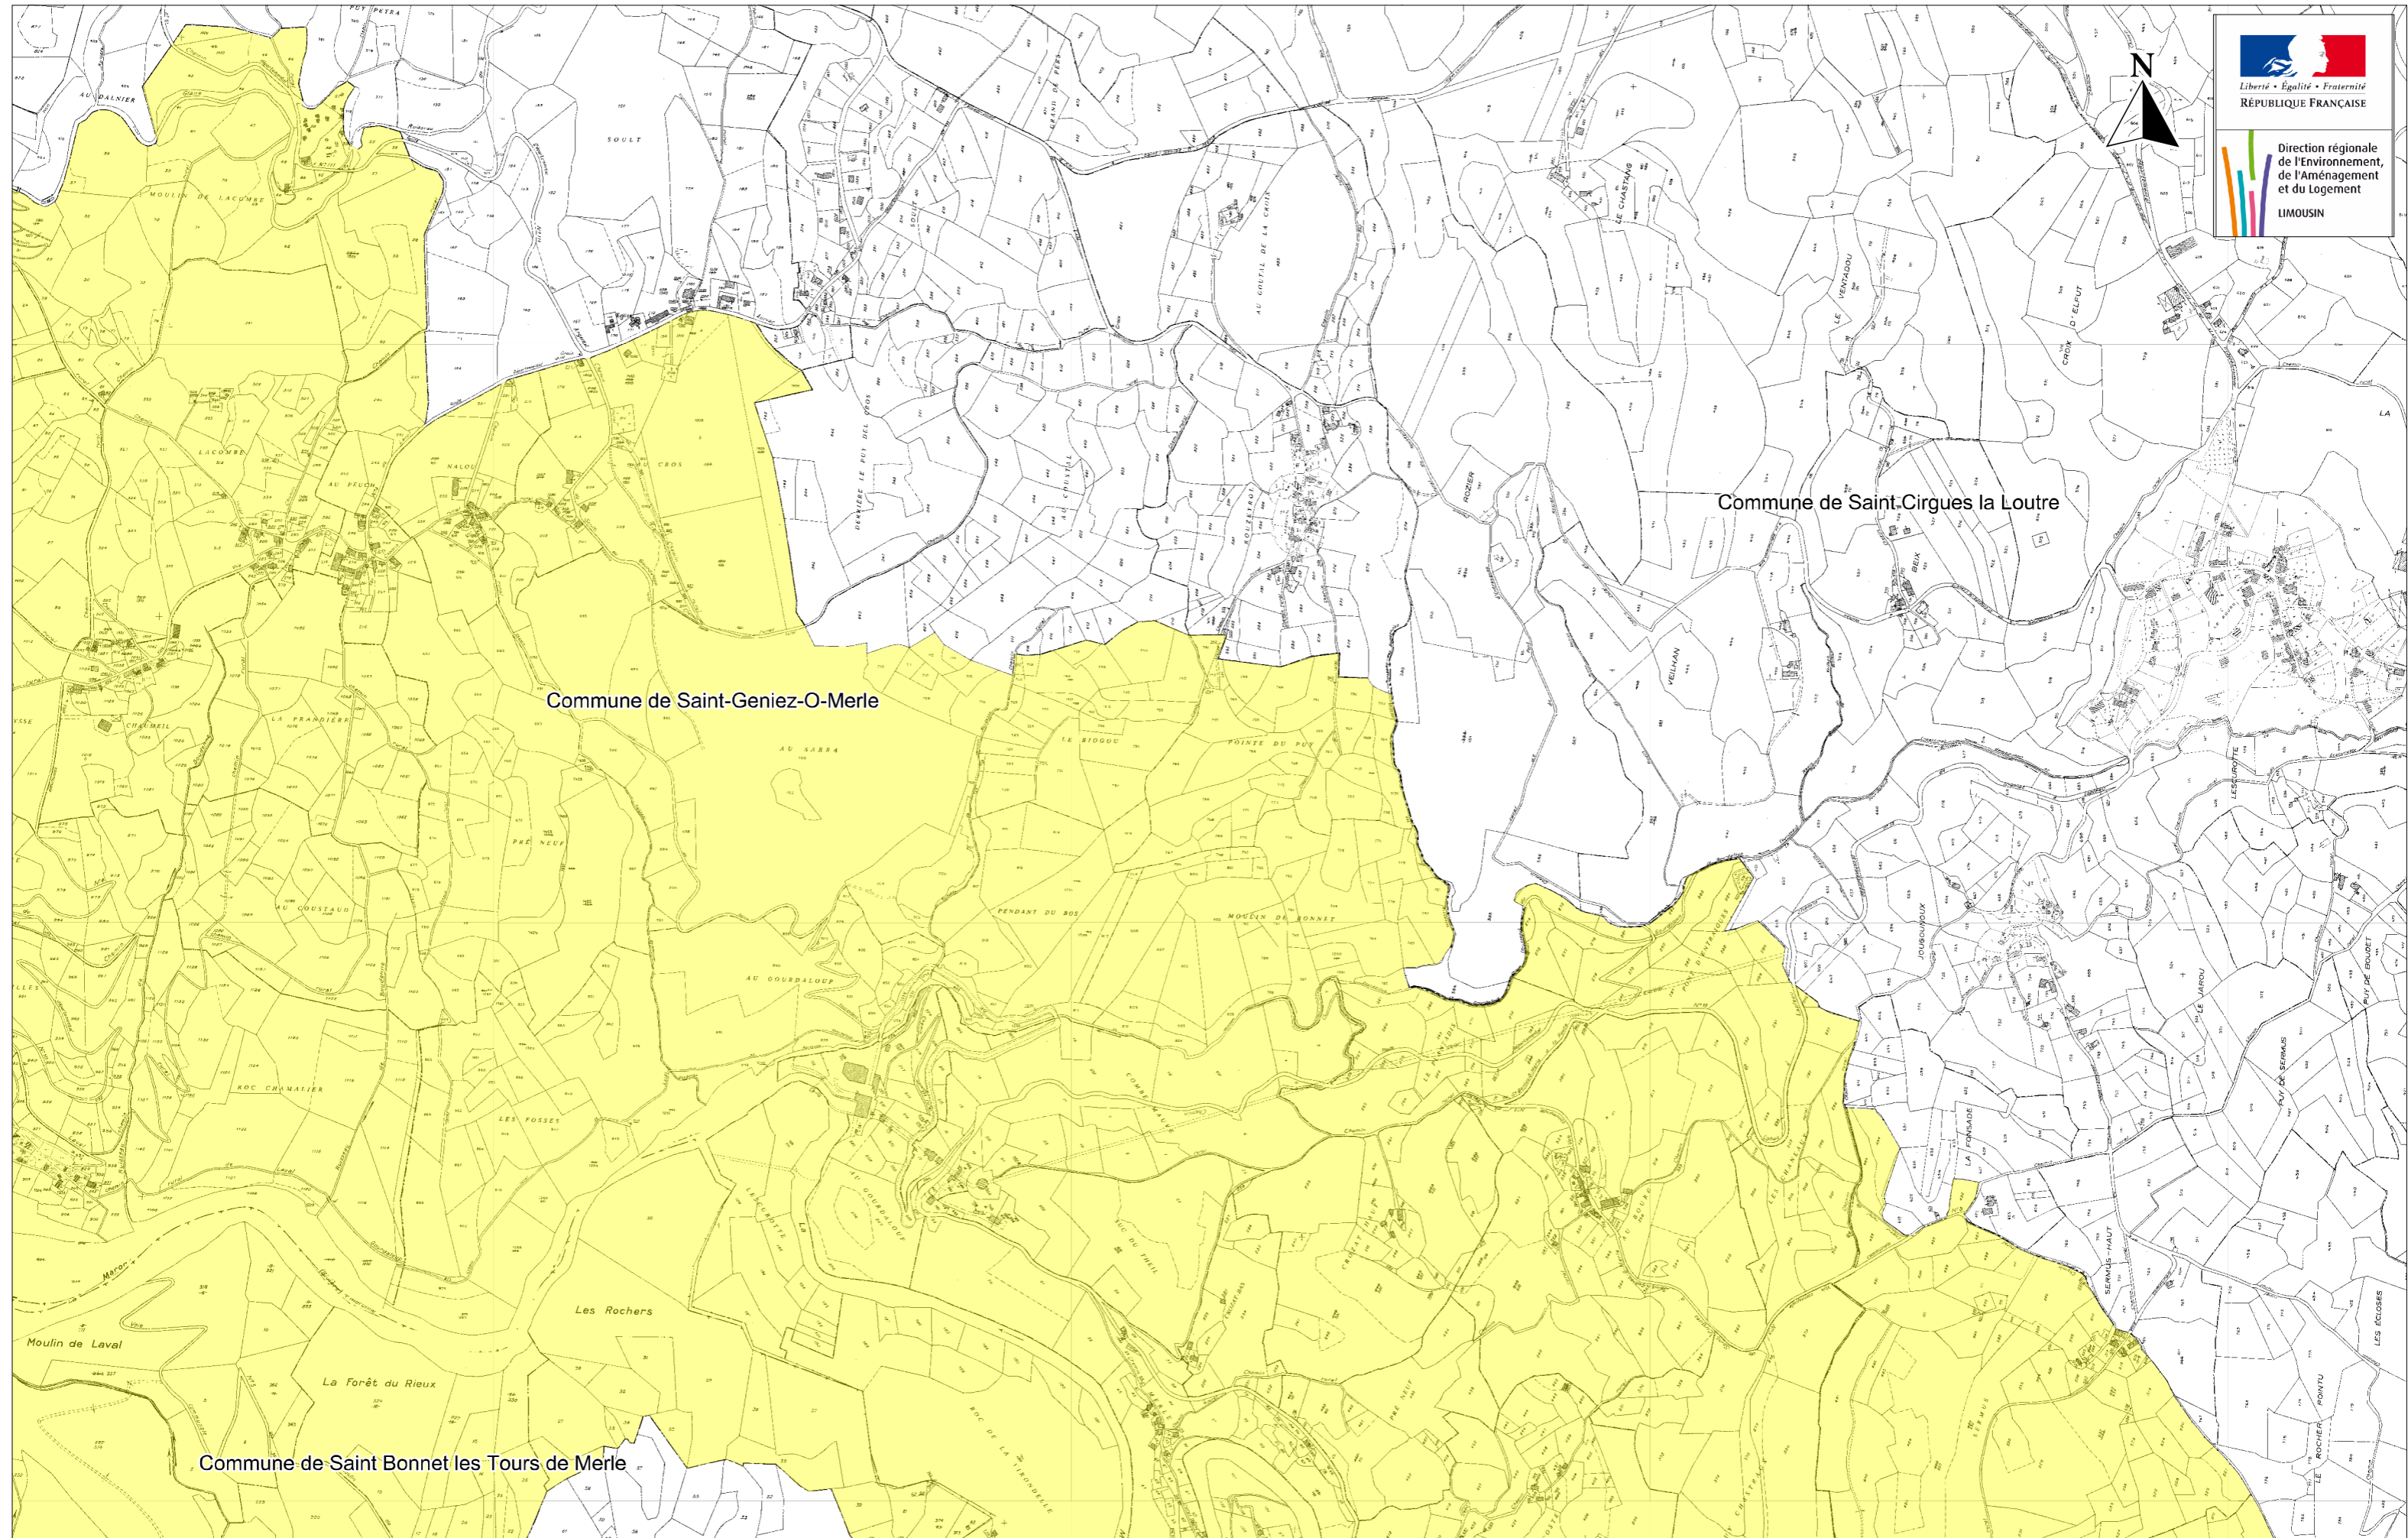

Communes de Hautefage, Sexcles, Saint Bonnet les Tours de Merle, Saint Geniez-O-Merle

Sites inscrits: Vallée de la Maronne

Tableau d'assemblage

HAUTEFAGE

2

SAINT-GENIEZ-O-MERLE

4

SAINT-CIRGUES-LA-LOUTRE

1

3

SAINT-BONNET-LES-TOURS-DE-MERLE

ROUFFIAC (Cantal)

SEXCLES

5

Communes de Sexcles, Saint Bonnet les Tours de Merle et Saint-Geniez-O-Merle

Sites inscrits: Vallée de la Maronne

N° 3

Communes de Saint Bonnet les Tours de Merle et Saint Geniez-O-Merle

Sites inscrits: Vallée de la Maronne

N° 4

Communes de Goullès et Saint-Geniez-O-Merle

Sites inscrits: Vallée de la Maronne

Liberté • Égalité • Fraternité
RÉPUBLIQUE FRANÇAISE