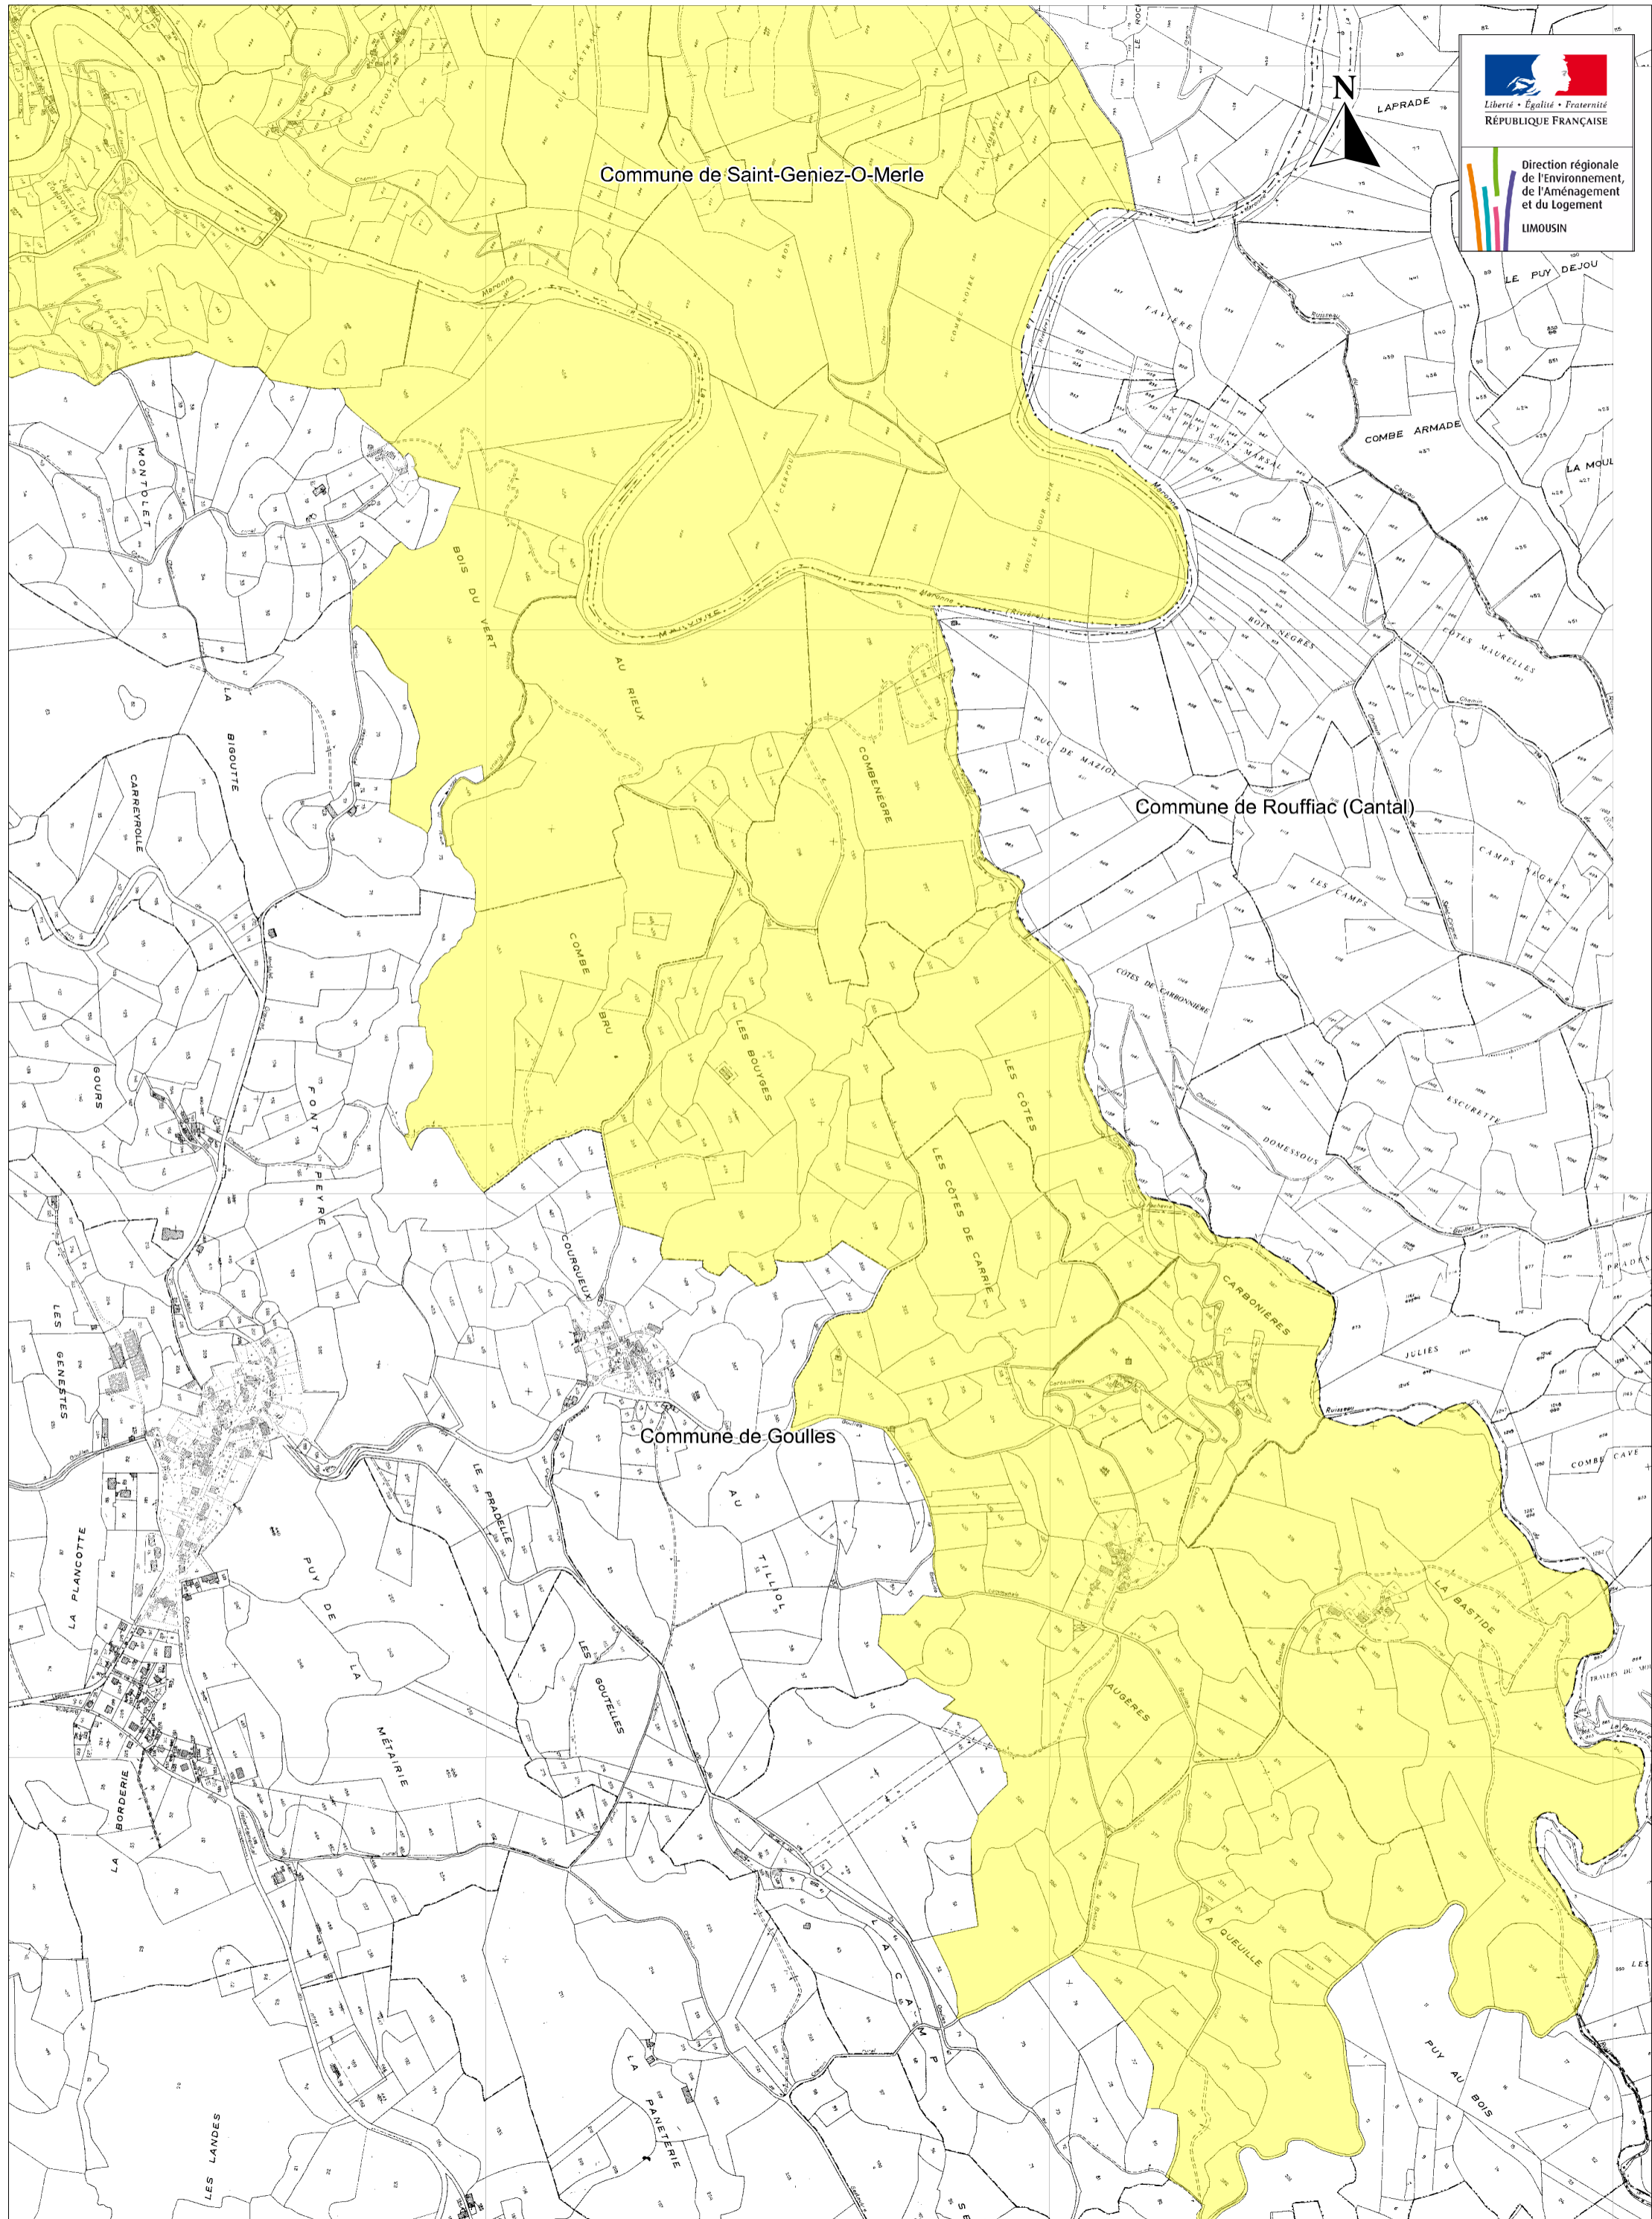

Communes de Hautefage, Sexcles, Saint Bonnet les Tours de Merle, Saint Geniez-O-Merle

Sites inscrits: Vallée de la Maronne

Tableau d'assemblage

HAUTEFAGE

2

SAINT-GENIEZ-O-MERLE

4

SAINT-CIRGUES-LA-LOUTRE

1

3

SAINT-BONNET-LES-TOURS-DE-MERLE

ROUFFIAC (Cantal)

SEXCLES

5

Communes de Sexcles, Saint Bonnet les Tours de Merle et Saint-Geniez-O-Merle

Sites inscrits: Vallée de la Maronne

N° 3

Communes de Saint Bonnet les Tours de Merle et Saint Geniez-O-Merle

Sites inscrits: Vallée de la Maronne

N° 4

Communes de Goullès et Saint-Geniez-O-Merle

Sites inscrits: Vallée de la Maronne

Liberté • Égalité • Fraternité
RÉPUBLIQUE FRANÇAISE