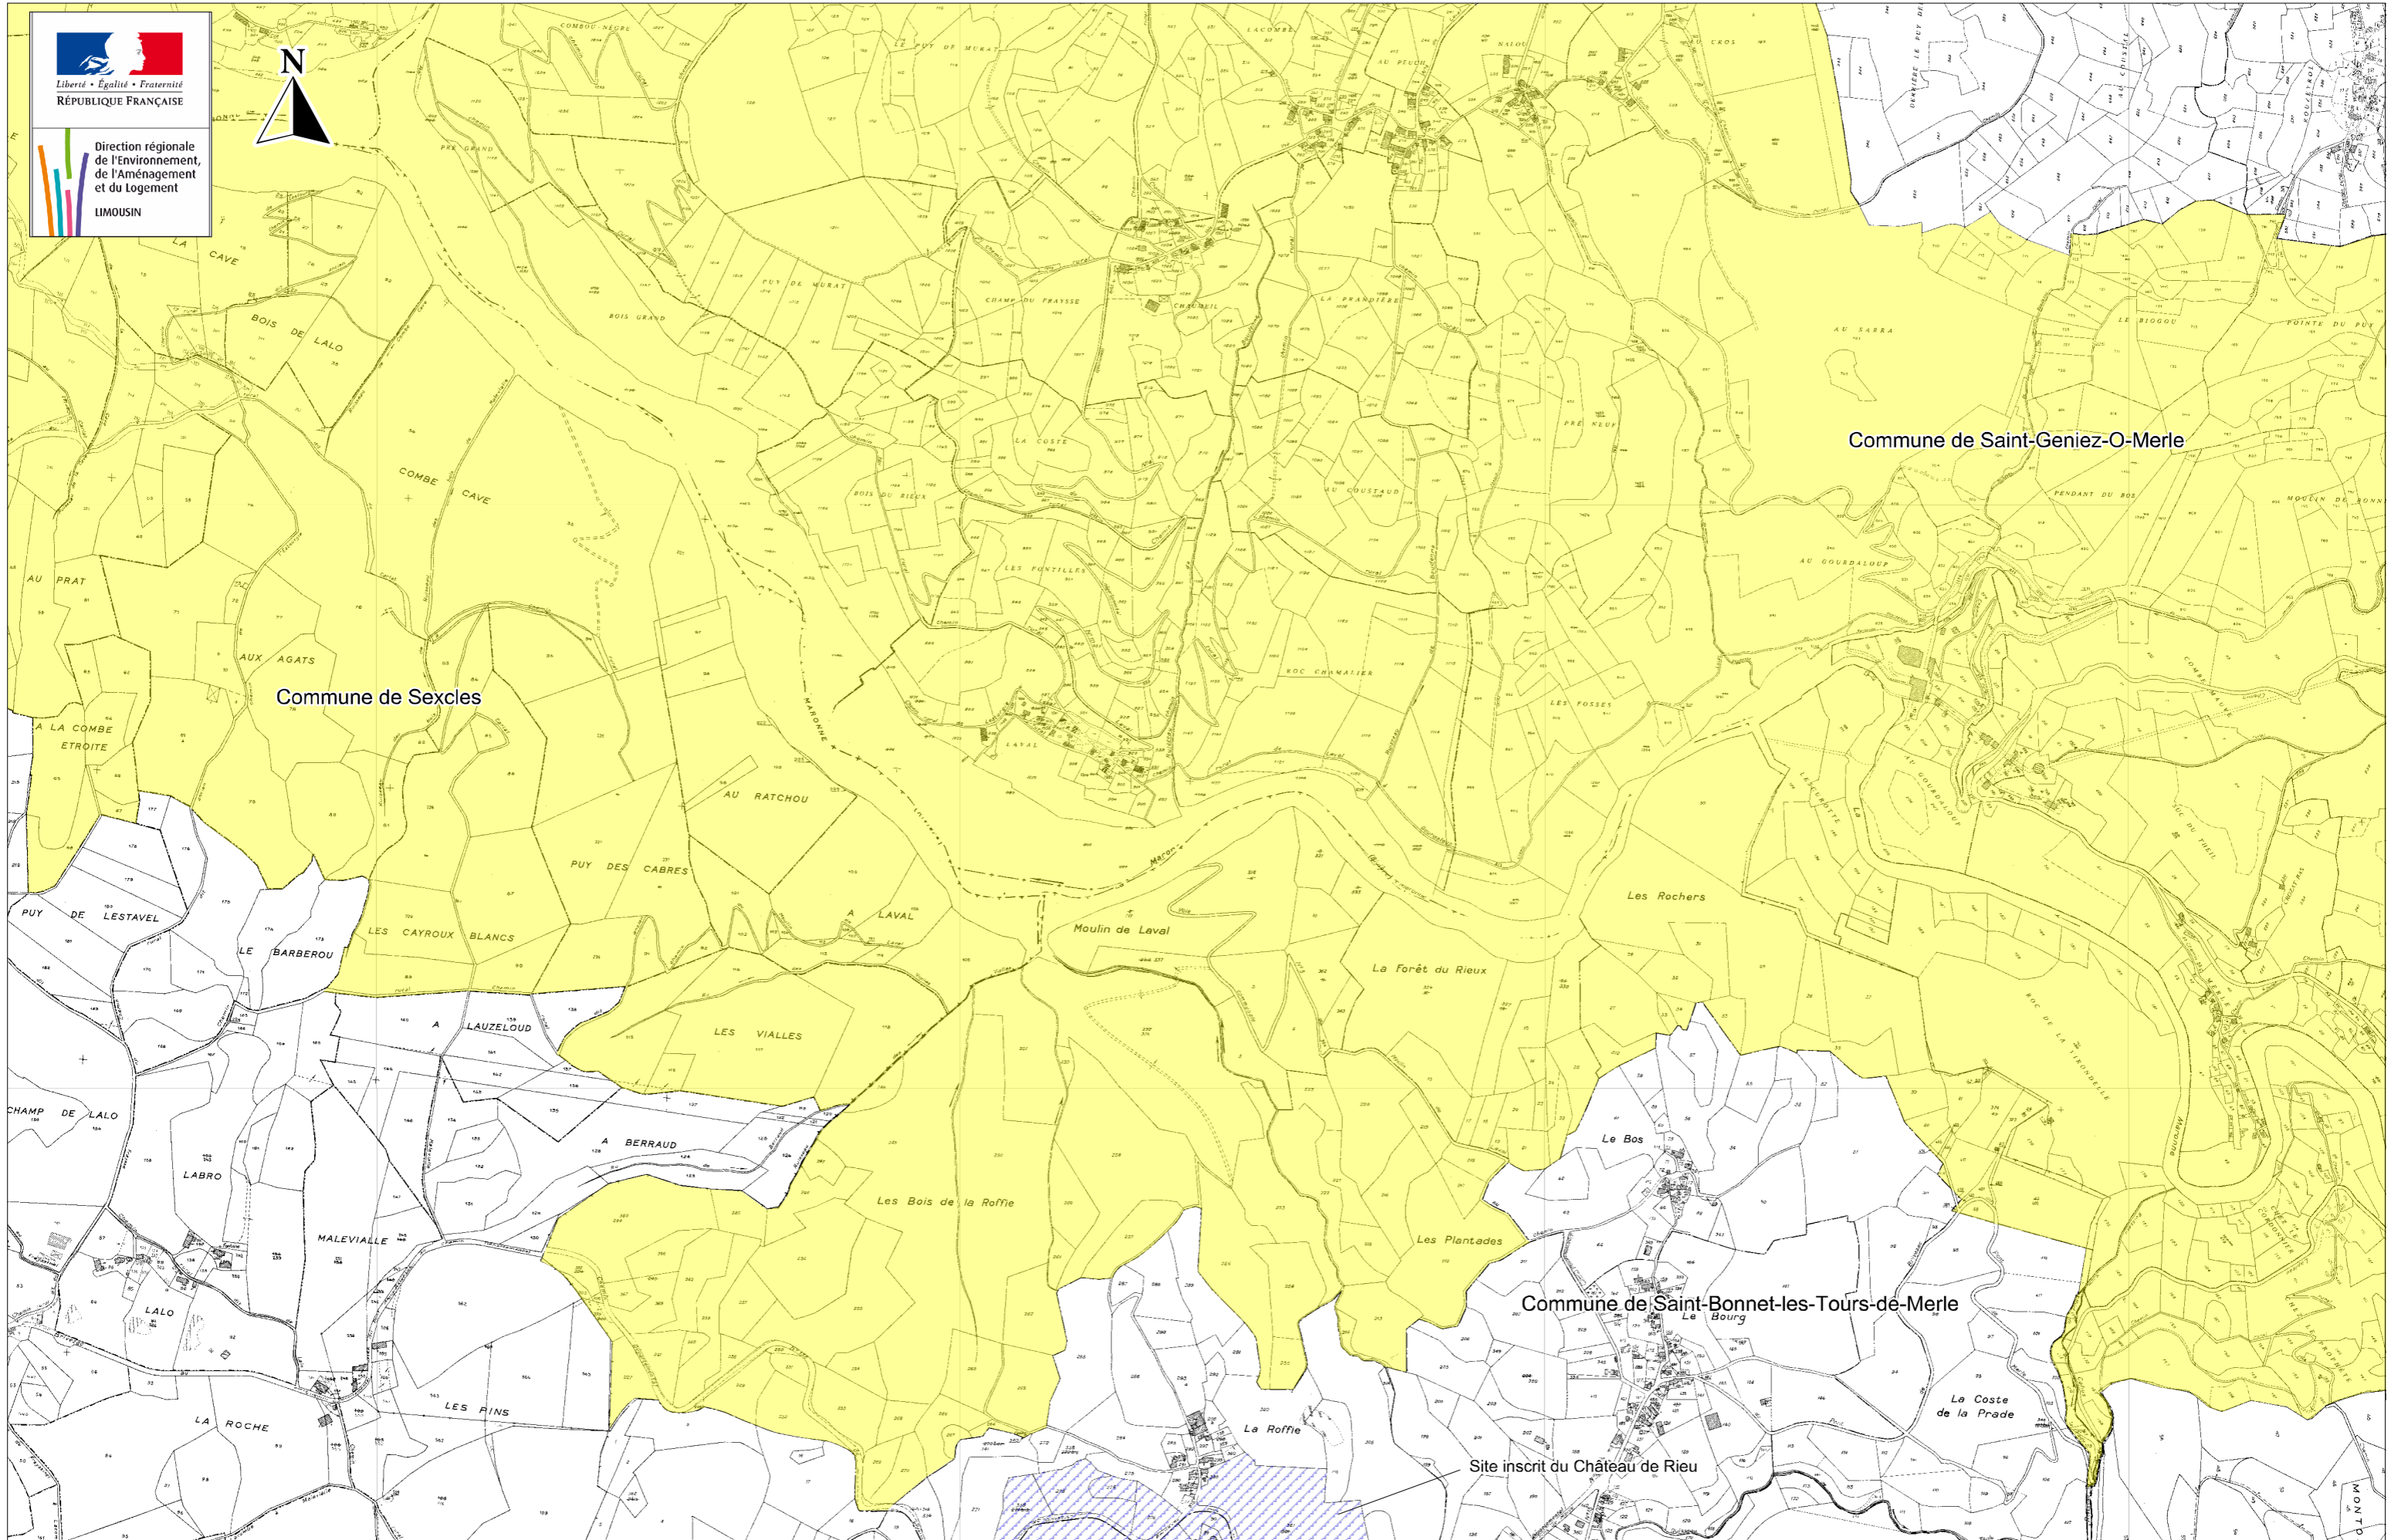

Communes de Hautefage, Sexcles, Saint Bonnet les Tours de Merle, Saint Geniez-O-Merle

Sites inscrits: Vallée de la Maronne

Tableau d'assemblage

HAUTEFAGE

2

SAINT-GENIEZ-O-MERLE

4

SAINT-CIRGUES-LA-LOUTRE

1

3

SAINT-BONNET-LES-TOURS-DE-MERLE

ROUFFIAC (Cantal)

SEXCLES

5

Communes de Sexcles, Saint Bonnet les Tours de Merle et Saint-Geniez-O-Merle

Sites inscrits: Vallée de la Maronne

N° 3

Communes de Saint Bonnet les Tours de Merle et Saint Geniez-O-Merle

Sites inscrits: Vallée de la Maronne

N° 4

Communes de Goullès et Saint-Geniez-O-Merle

Sites inscrits: Vallée de la Maronne

Liberté • Égalité • Fraternité
RÉPUBLIQUE FRANÇAISE