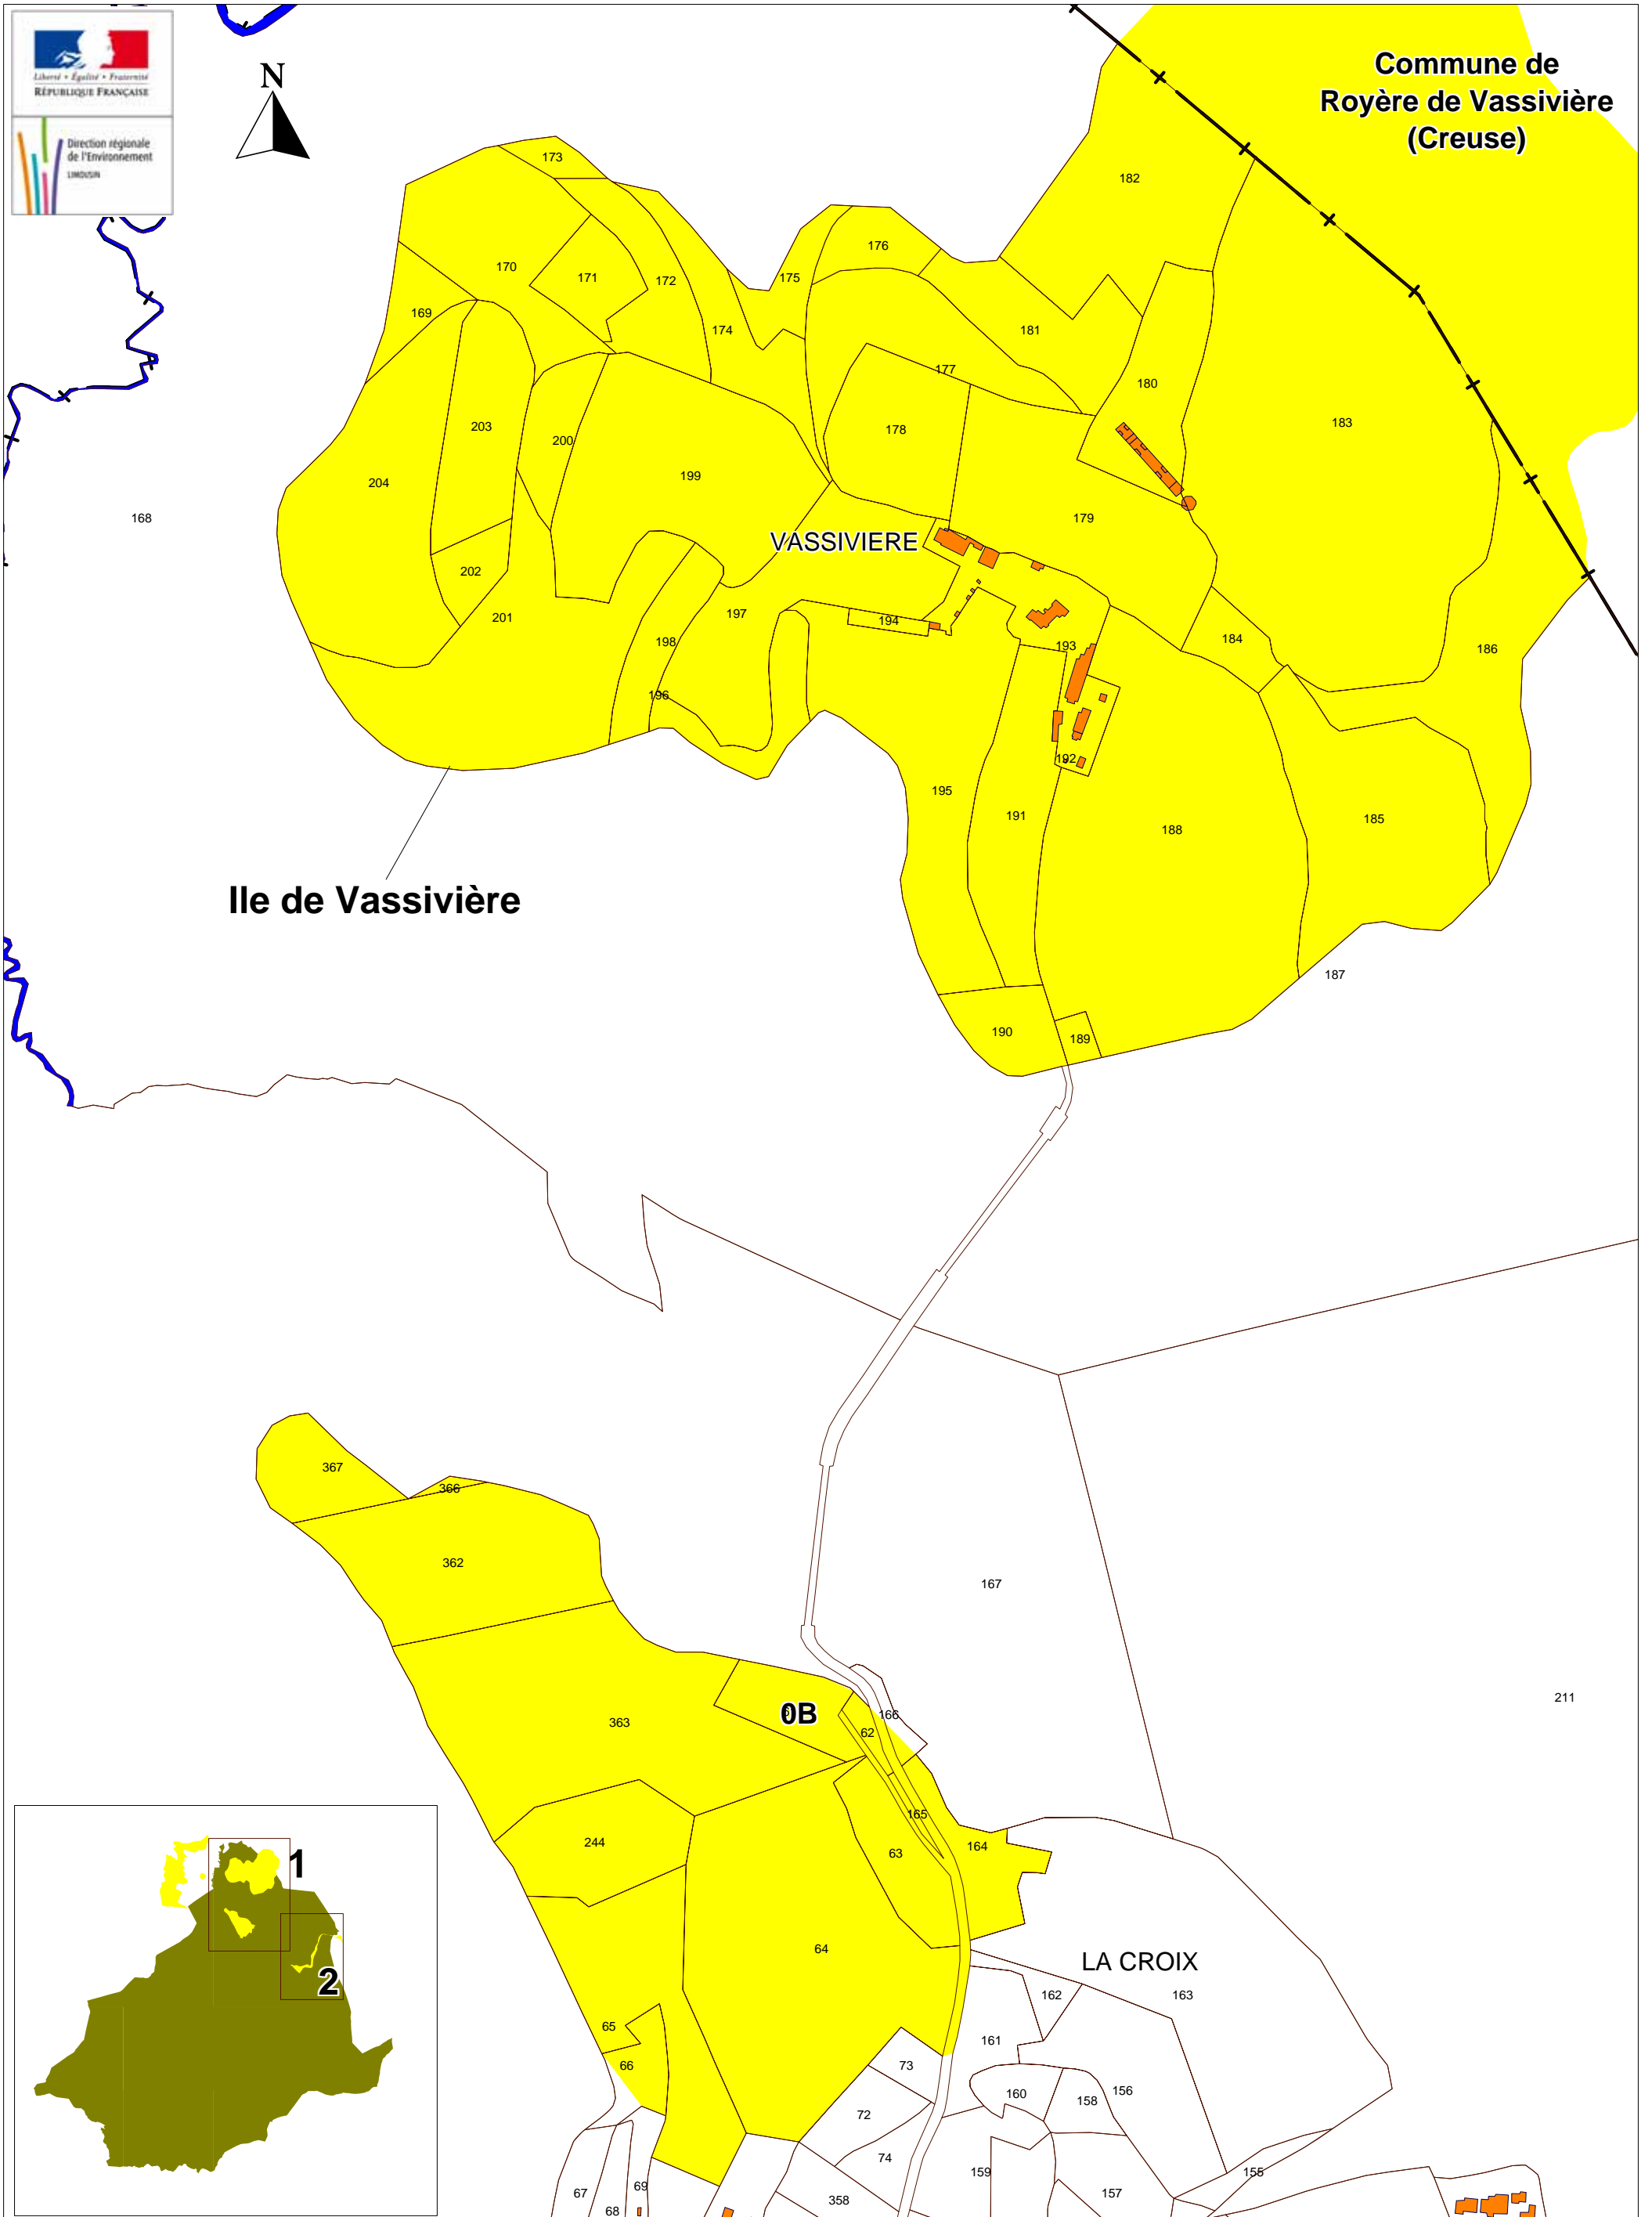

COMMUNE DE BEAUMONT DU LAC (HAUTE-VIENNE) SITE INSCRIT DU LAC DE VASSIVIERE

Carte N° 1

COMMUNE DE BEAUMONT DU LAC (HAUTE-VIENNE) SITE INSCRIT DU LAC DE VASSIVIERE

Carte N° 2

COMMUNE DE PEYRAT LE CHATEAU (HAUTE-VIENNE) SITE INSCRIT DU LAC DE VASSIVIÈRE

**COMMUNE DE ROYERE DE VASSIVIERE (CREUSE)
SITE INSCRIT DU LAC DE VASSIVIERE**

Carte N° 1

COMMUNE DE ROYERE DE VASSIERE (CREUSE) SITE INSCRIT DU LAC DE VASSIERE

Carte N° 2

Commune de
Beaumont du Lac
(Haute-Vienne)