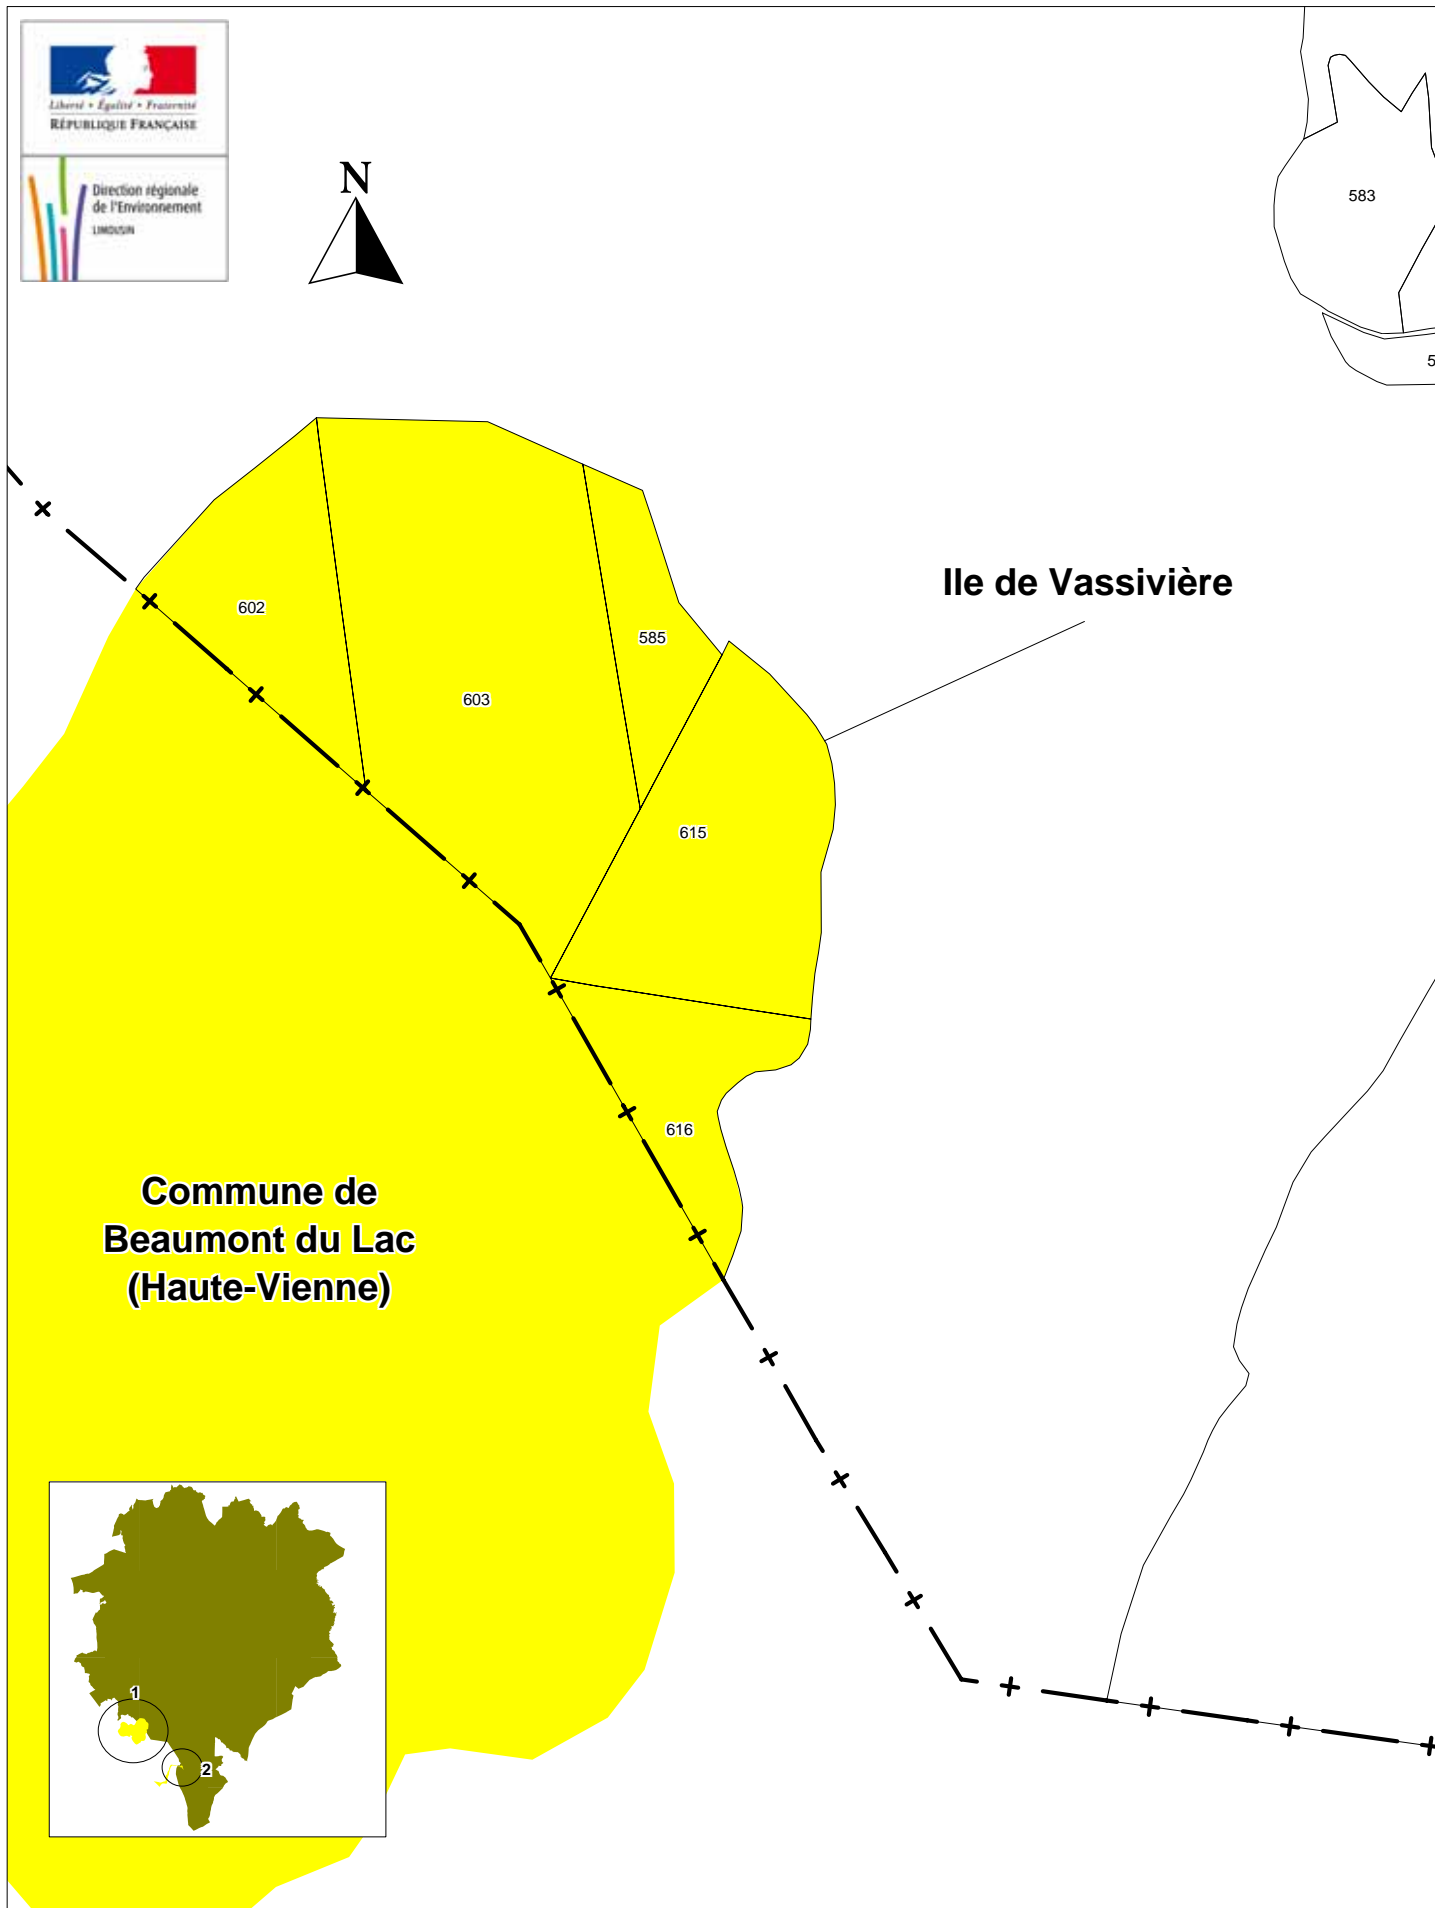

COMMUNE DE BEAUMONT DU LAC (HAUTE-VIENNE) SITE INSCRIT DU LAC DE VASSIVIERE

Carte N° 1

COMMUNE DE BEAUMONT DU LAC (HAUTE-VIENNE) SITE INSCRIT DU LAC DE VASSIVIERE

Carte N° 2

COMMUNE DE PEYRAT LE CHATEAU (HAUTE-VIENNE) SITE INSCRIT DU LAC DE VASSIVIÈRE

**COMMUNE DE ROYERE DE VASSIVIERE (CREUSE)
SITE INSCRIT DU LAC DE VASSIVIERE**

Carte N° 1

COMMUNE DE ROYERE DE VASSIERE (CREUSE) SITE INSCRIT DU LAC DE VASSIERE

Carte N° 2

Commune de
Beaumont du Lac
(Haute-Vienne)