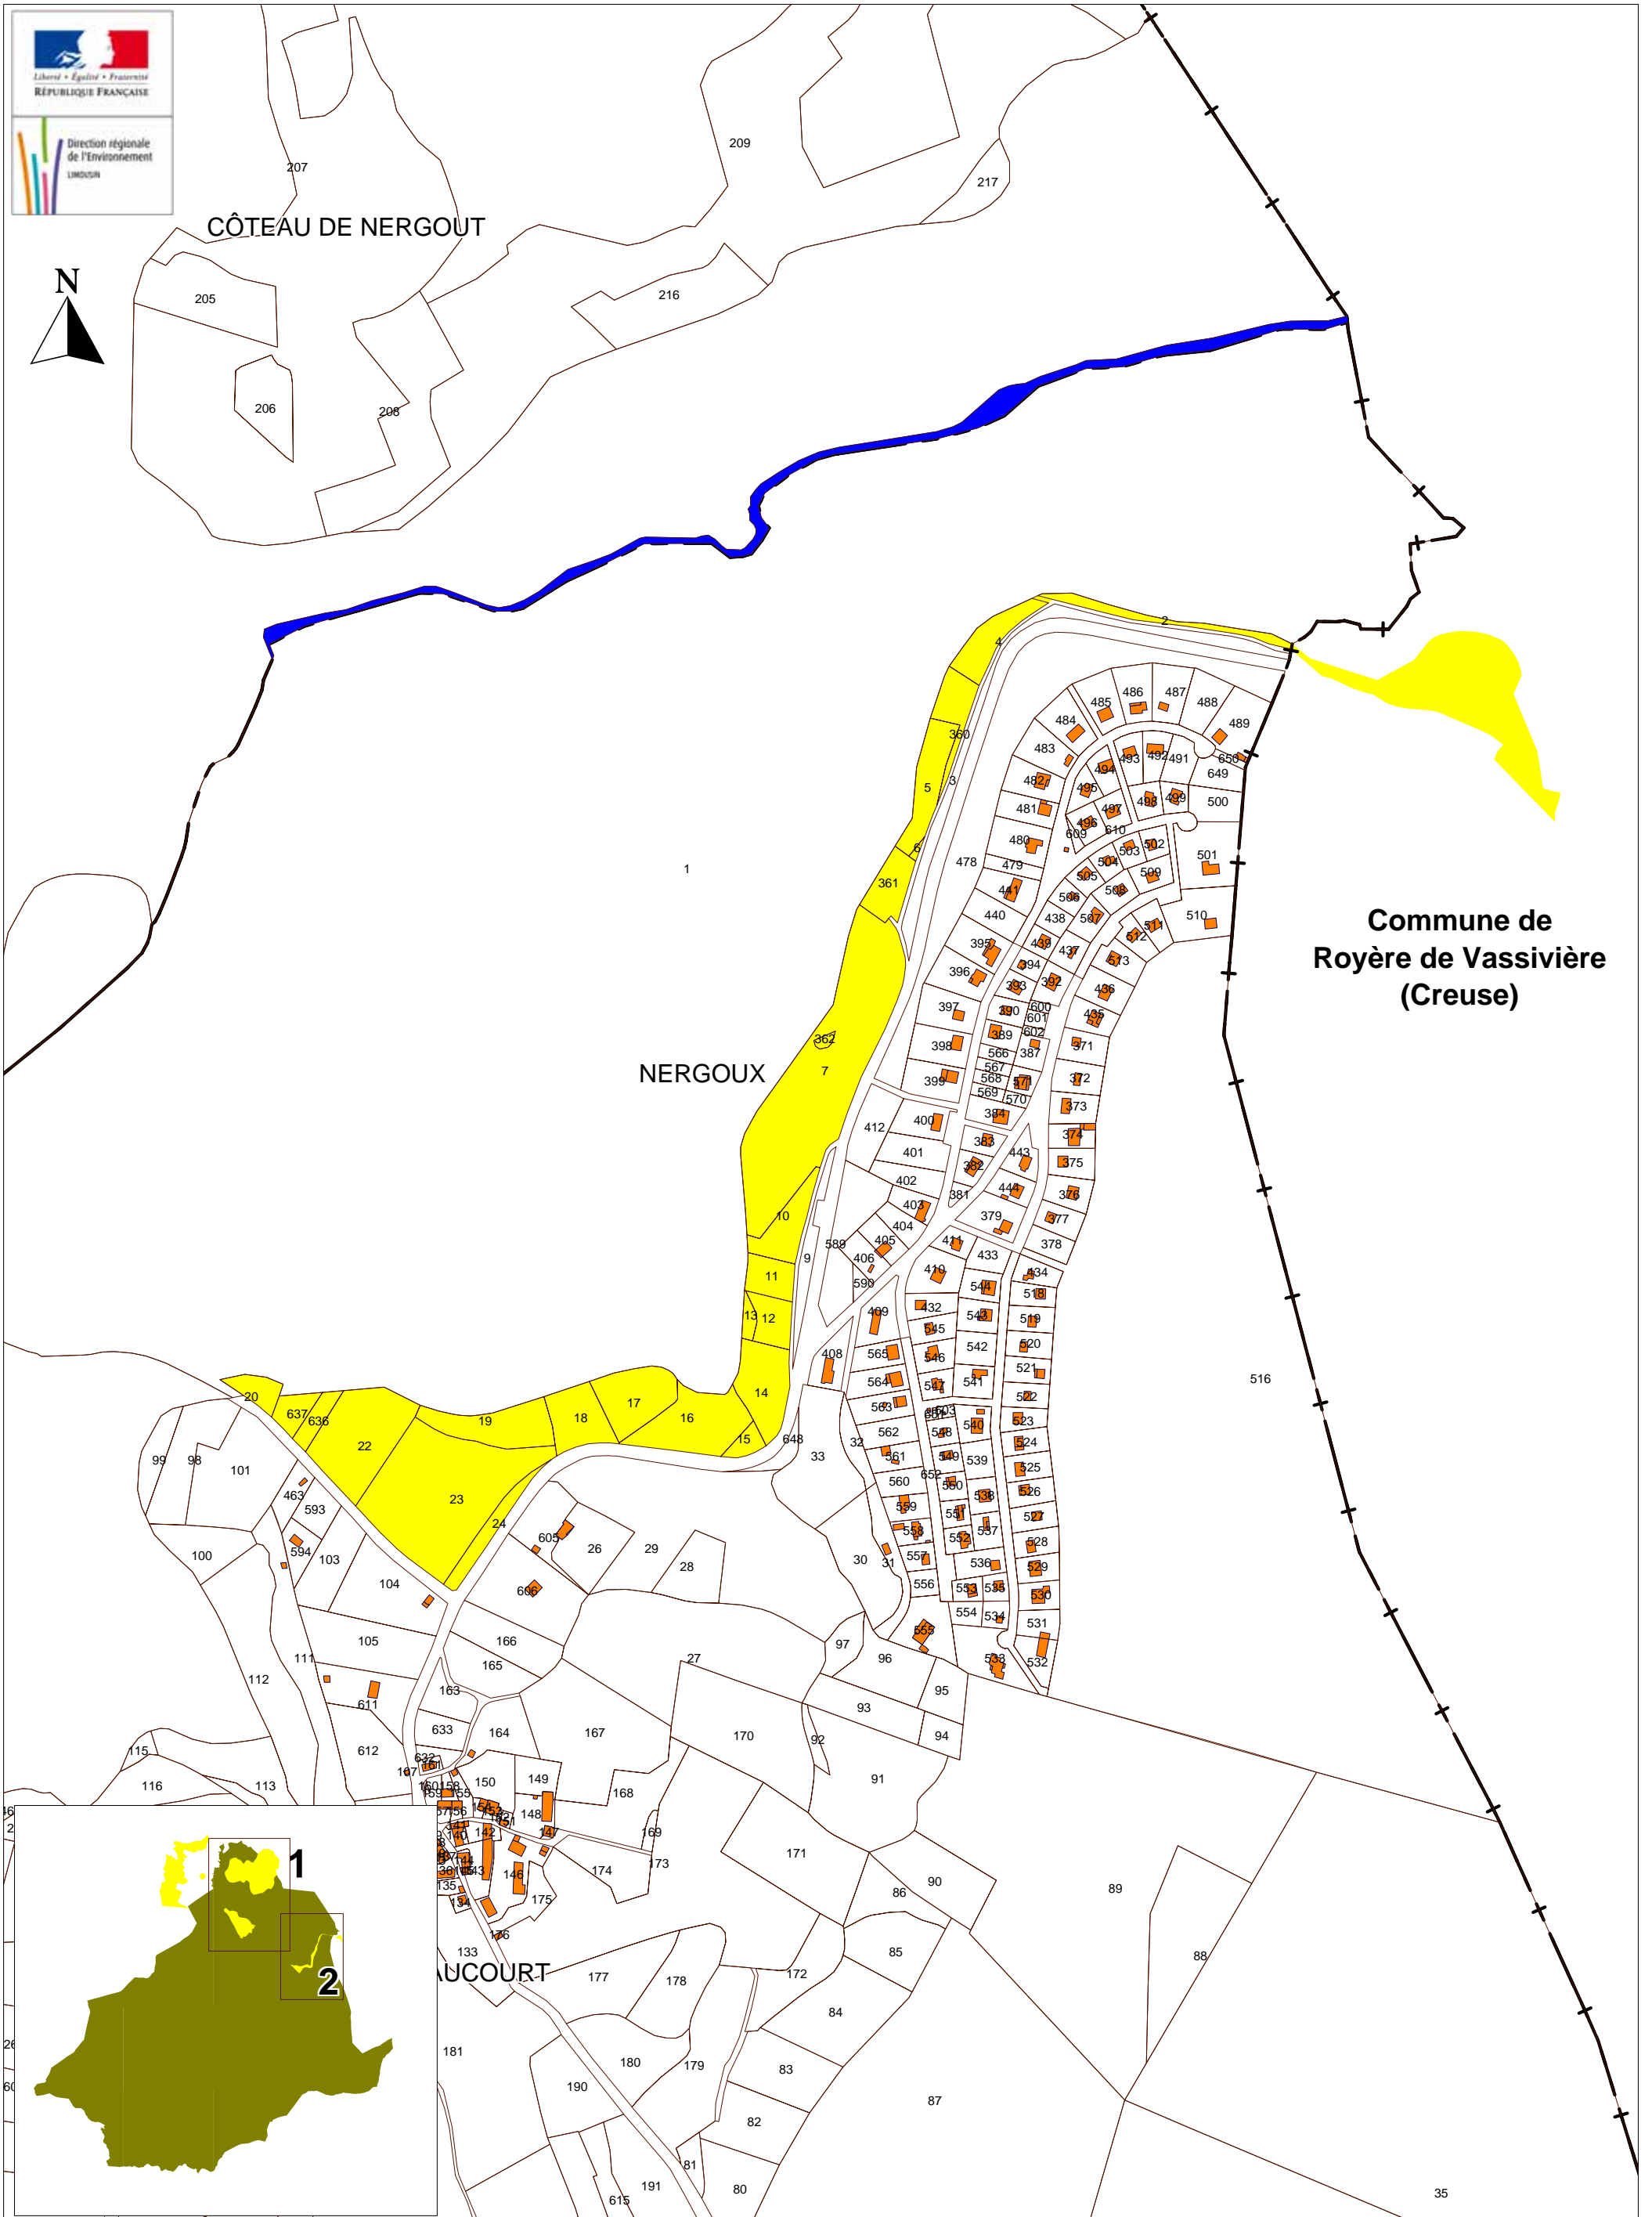

COMMUNE DE BEAUMONT DU LAC (HAUTE-VIENNE) SITE INSCRIT DU LAC DE VASSIVIERE

Carte N° 1

COMMUNE DE BEAUMONT DU LAC (HAUTE-VIENNE) SITE INSCRIT DU LAC DE VASSIVIERE

Carte N° 2

COMMUNE DE PEYRAT LE CHATEAU (HAUTE-VIENNE) SITE INSCRIT DU LAC DE VASSIVIÈRE

**COMMUNE DE ROYERE DE VASSIVIERE (CREUSE)
SITE INSCRIT DU LAC DE VASSIVIERE**

Carte N° 1

COMMUNE DE ROYERE DE VASSIERE (CREUSE) SITE INSCRIT DU LAC DE VASSIERE

Carte N° 2

Commune de
Beaumont du Lac
(Haute-Vienne)