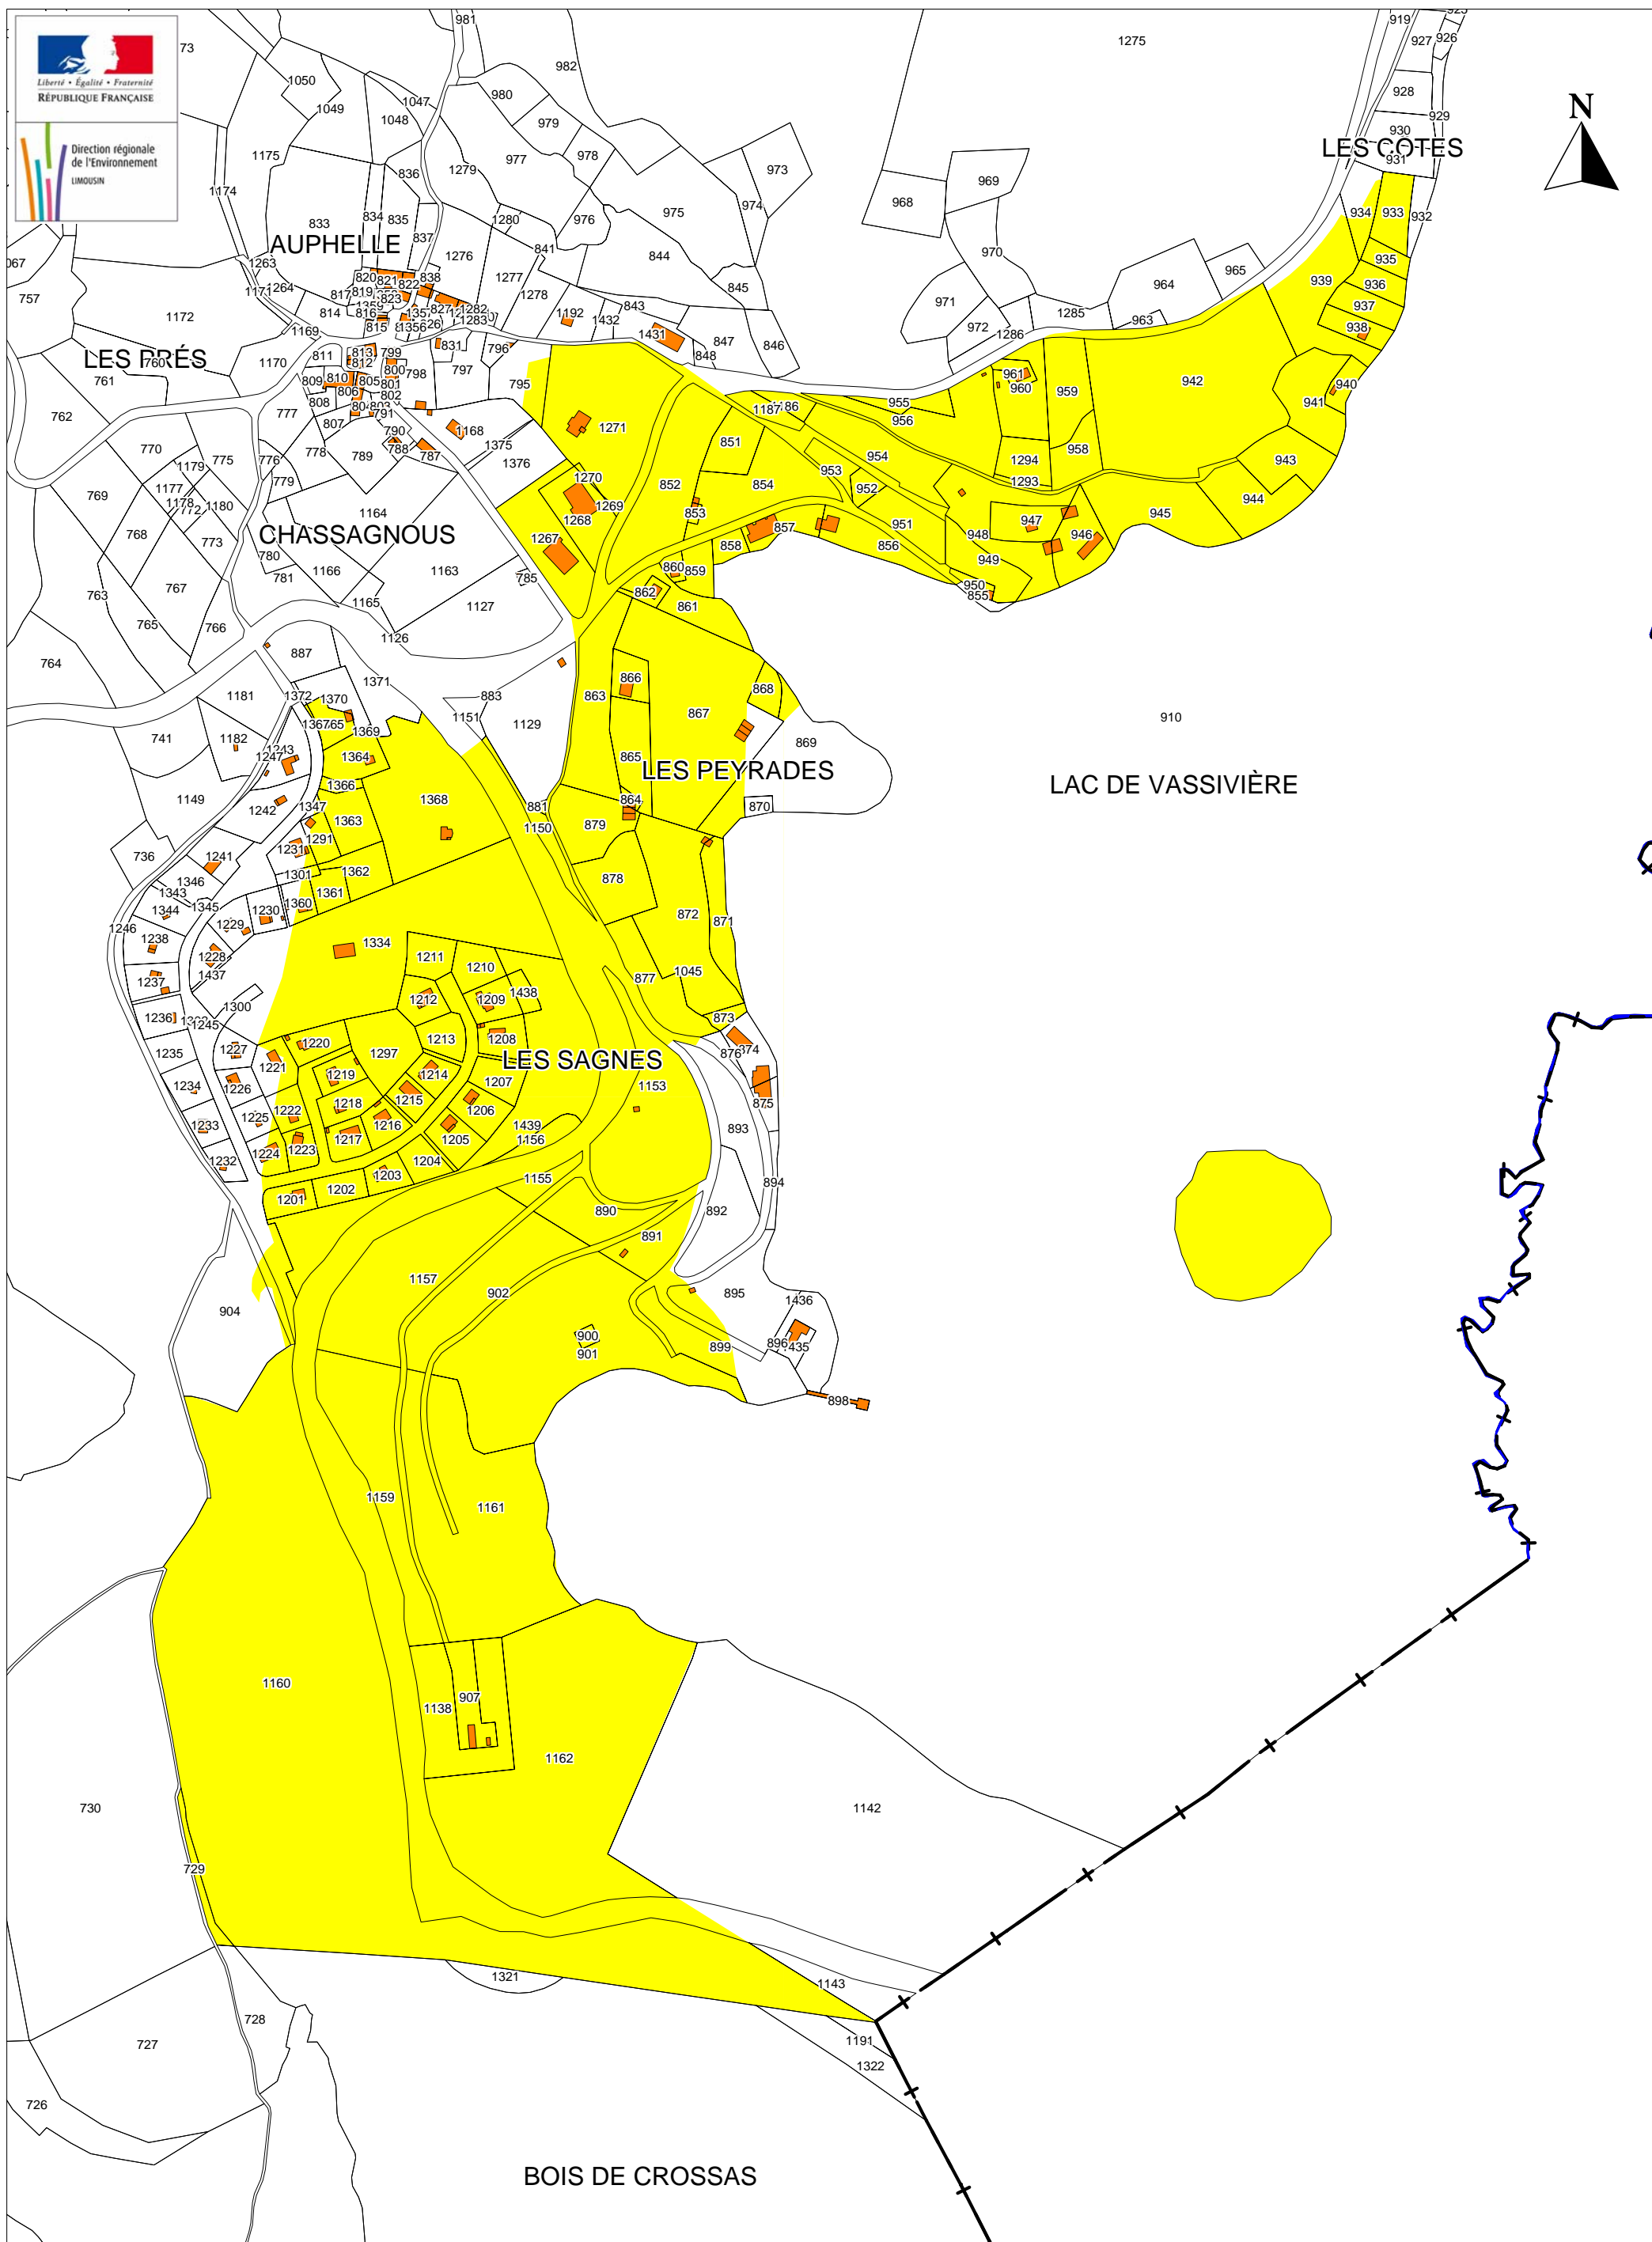

COMMUNE DE BEAUMONT DU LAC (HAUTE-VIENNE) SITE INSCRIT DU LAC DE VASSIVIERE

Carte N° 1

COMMUNE DE BEAUMONT DU LAC (HAUTE-VIENNE) SITE INSCRIT DU LAC DE VASSIVIERE

Carte N° 2

COMMUNE DE PEYRAT LE CHATEAU (HAUTE-VIENNE) SITE INSCRIT DU LAC DE VASSIVIÈRE

**COMMUNE DE ROYERE DE VASSIVIERE (CREUSE)
SITE INSCRIT DU LAC DE VASSIVIERE**

Carte N° 1

COMMUNE DE ROYERE DE VASSIERE (CREUSE) SITE INSCRIT DU LAC DE VASSIERE

Carte N° 2

Commune de
Beaumont du Lac
(Haute-Vienne)