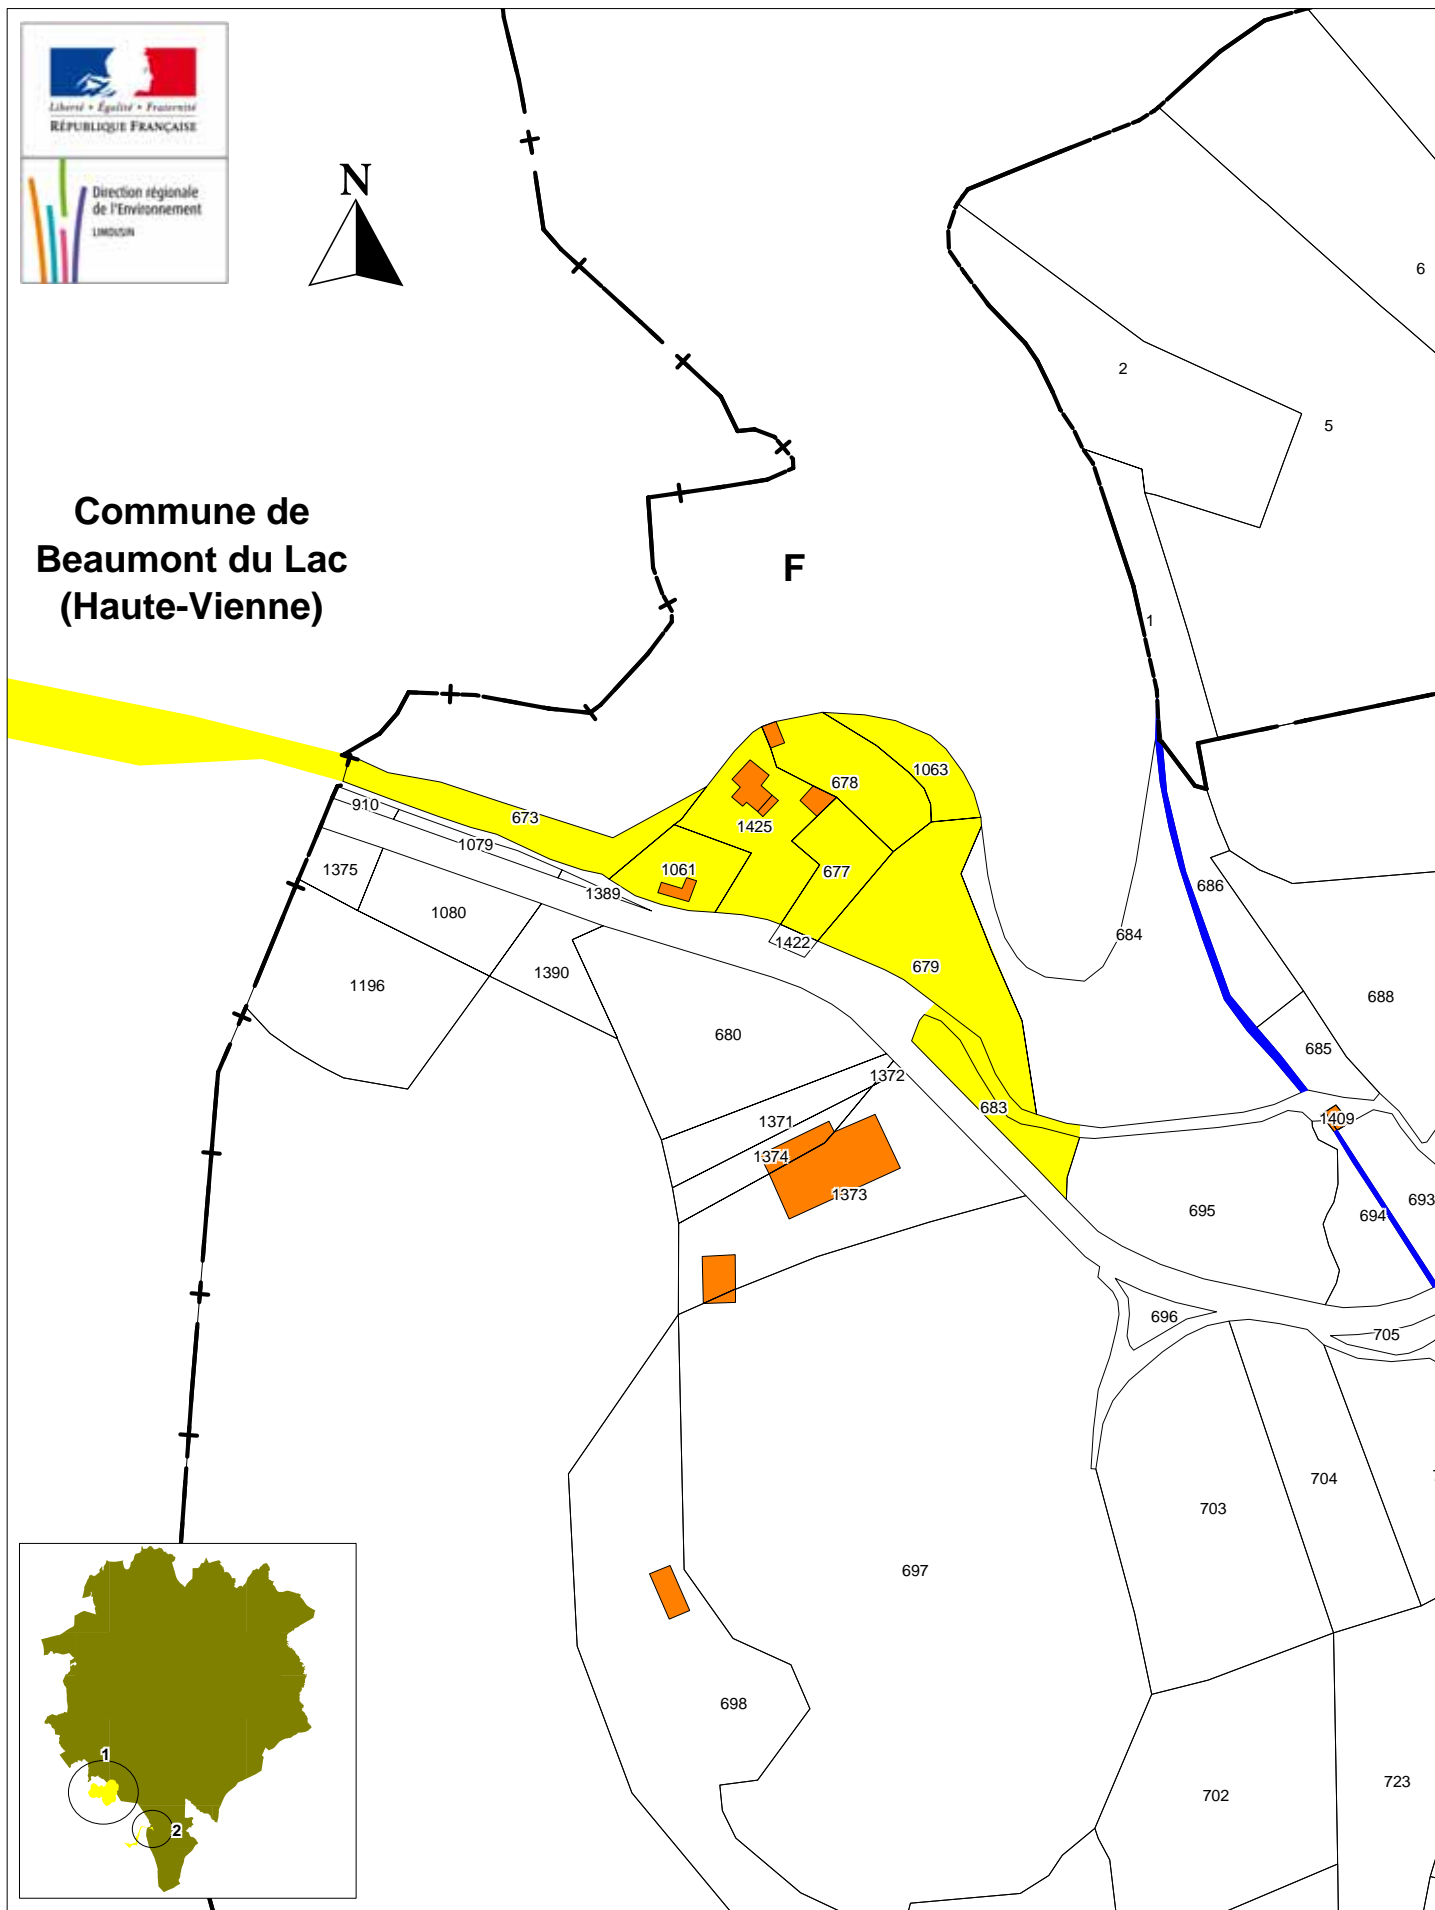

COMMUNE DE BEAUMONT DU LAC (HAUTE-VIENNE) SITE INSCRIT DU LAC DE VASSIVIERE

Carte N° 1

COMMUNE DE BEAUMONT DU LAC (HAUTE-VIENNE) SITE INSCRIT DU LAC DE VASSIVIERE

Carte N° 2

COMMUNE DE PEYRAT LE CHATEAU (HAUTE-VIENNE) SITE INSCRIT DU LAC DE VASSIVIÈRE

**COMMUNE DE ROYERE DE VASSIVIERE (CREUSE)
SITE INSCRIT DU LAC DE VASSIVIERE**

Carte N° 1

COMMUNE DE ROYERE DE VASSIERE (CREUSE) SITE INSCRIT DU LAC DE VASSIERE

Carte N° 2

Commune de
Beaumont du Lac
(Haute-Vienne)