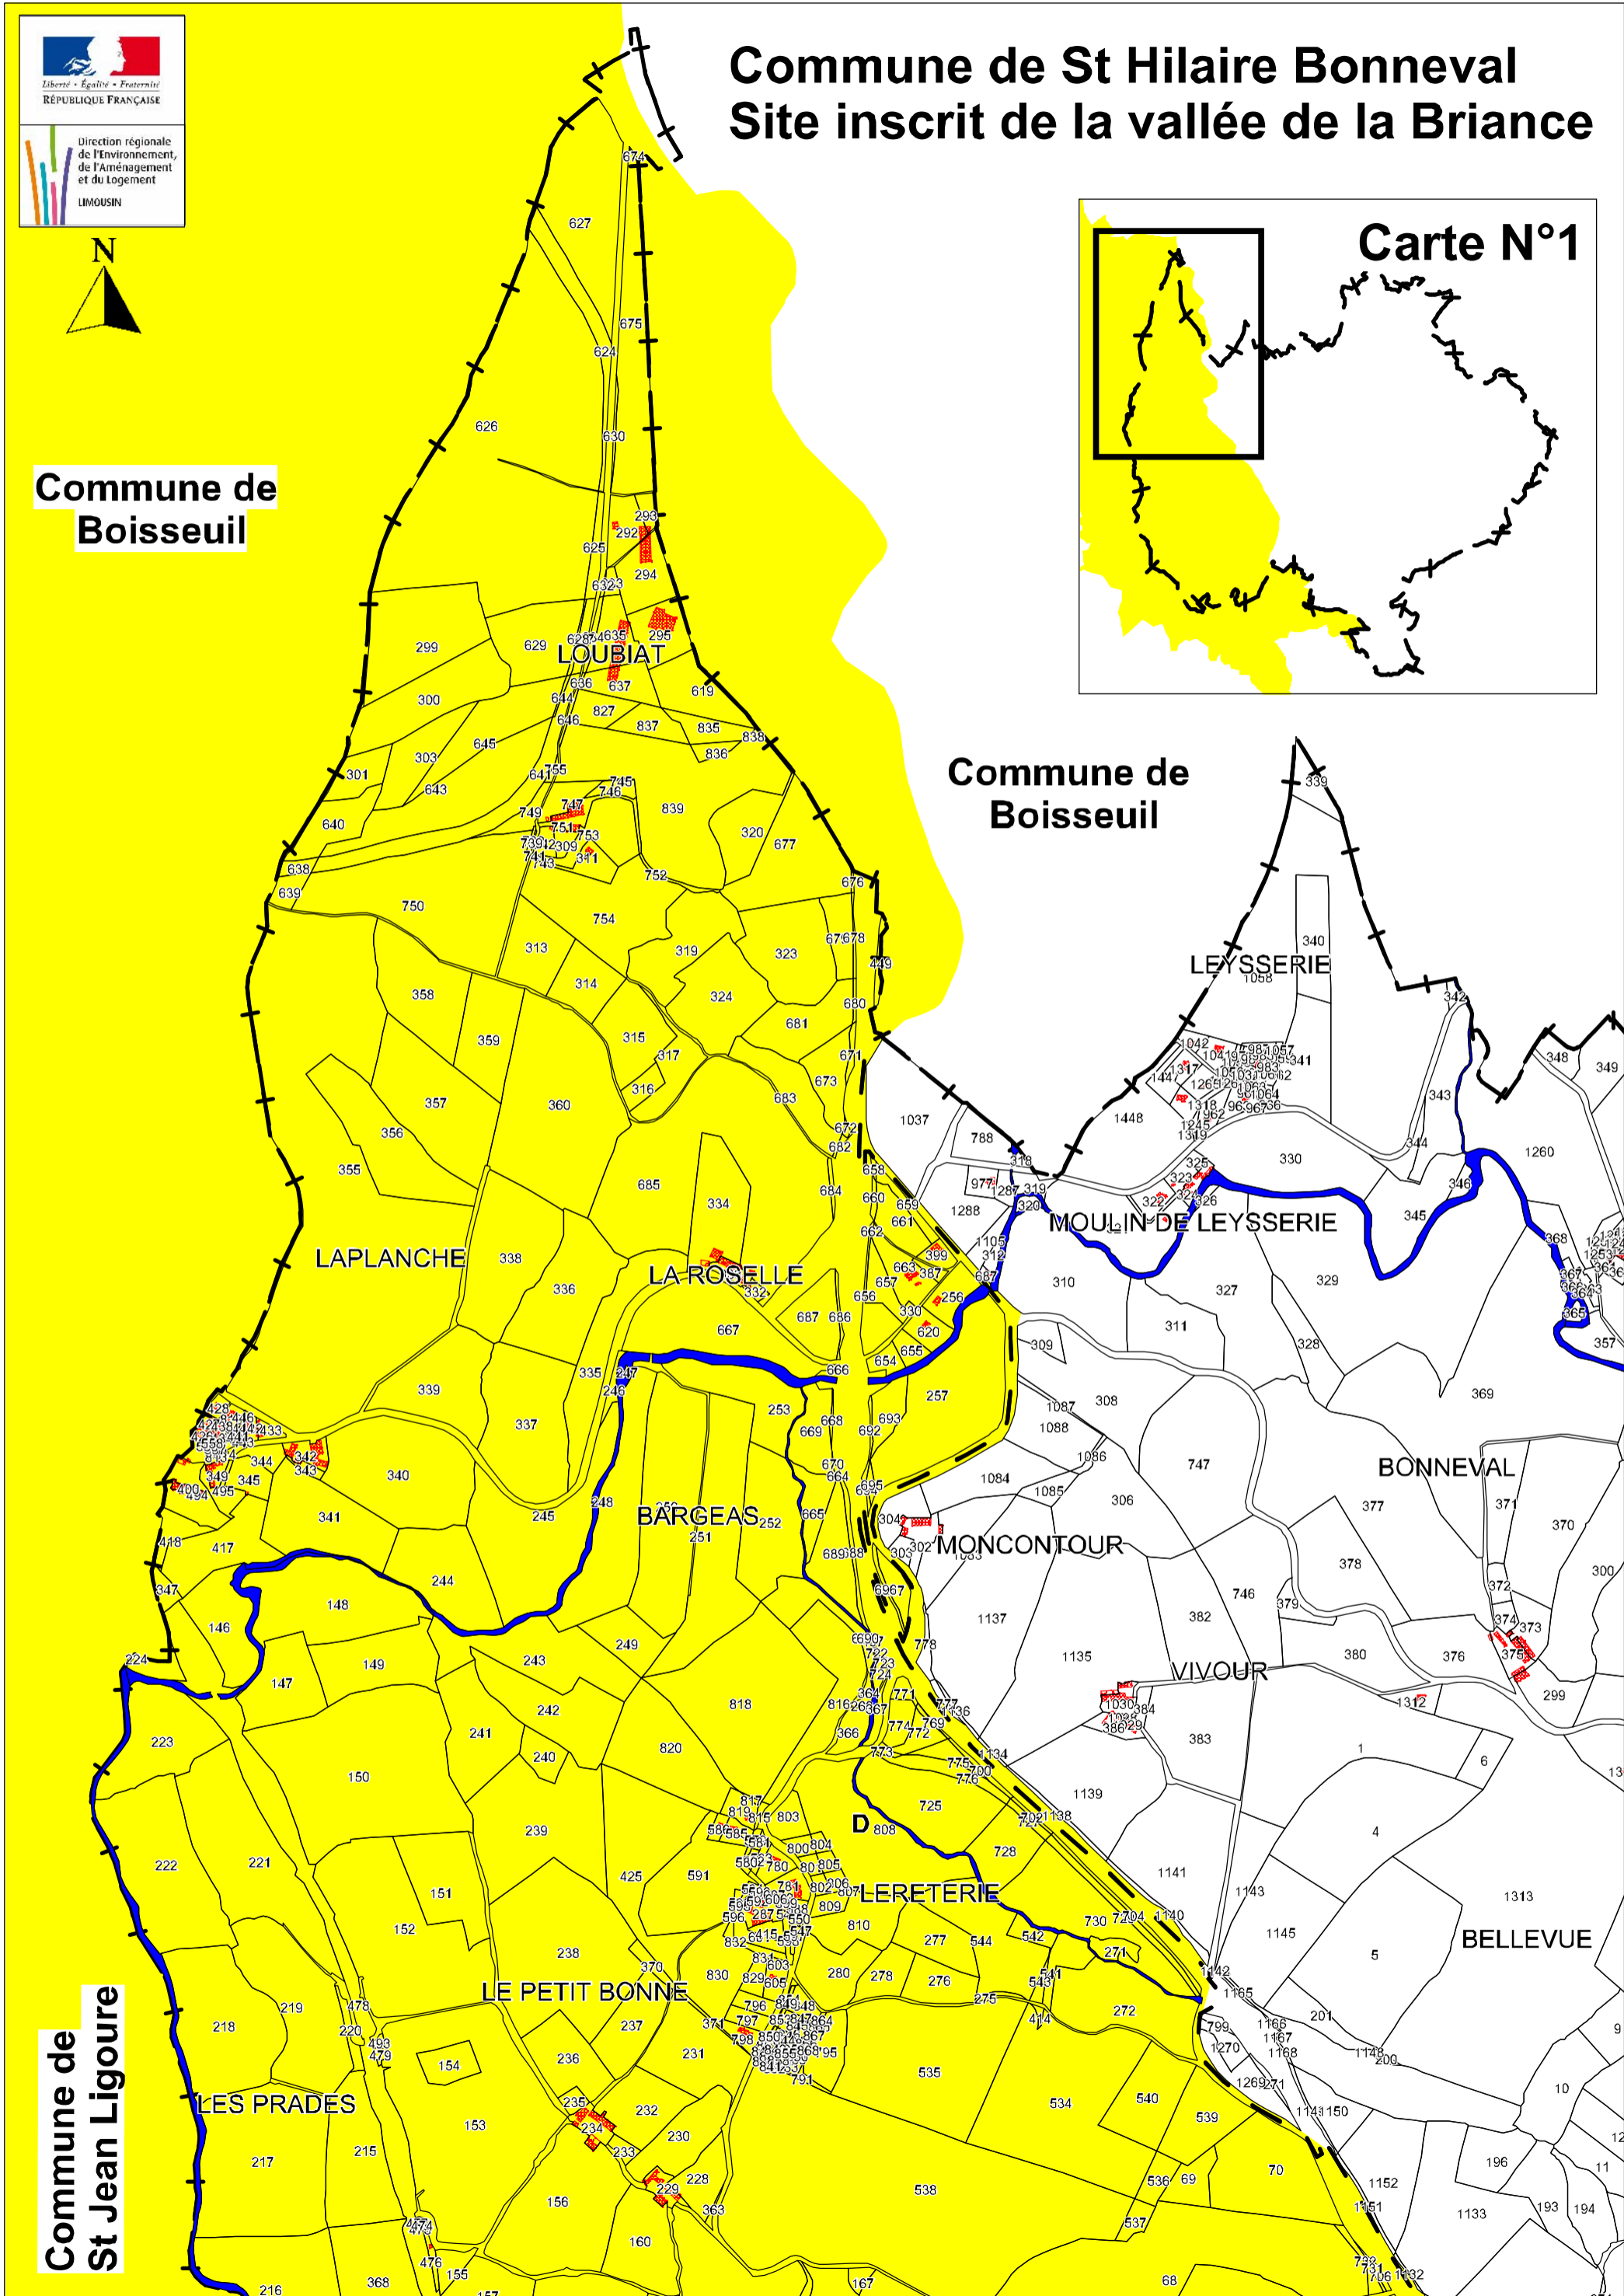

Commune de Boisseuil Site inscrit de la vallée de la Briance

Commune du Vigen

Commune de
St Hilaire Bonneval

Commune de Boissequil
Site inscrit de la vallée de la Briance

Source et cartographie: DREAL Limousin - Avril 2012
 Fonds: Services fiscaux de la Haute-Vienne

Echelle : 1 / 10 000

Commune de Solignac

Site inscrit de la vallée de la Briance

N°1

2

Source et cartographie: DREAL Limousin - Avril 2012
 Fonds: Services fiscaux de la Haute-Vienne

Echelle : 1 / 10 000

Commune de
St Hilaire Bonneval

Echelle : 1 / 5 000

Commune de
St Hilaire Bonneval

Commune de St Jean de Ligoure

Commune de
Vicq sur Breuilh

Echelle : 1 / 10 000

Commune de Pierre-Buffière Site inscrit de la vallée de la Briance

Commune de St Hilaire Bonneval Site inscrit de la vallée de la Briance

Commune de Boisseuil

Commune de Boisseuil

**Commune de
St Jean Ligoure**

**Commune de
Pierre-Buffière**

**Commune de St Hilaire Bonneval
Site inscrit de la vallée de la Briance**