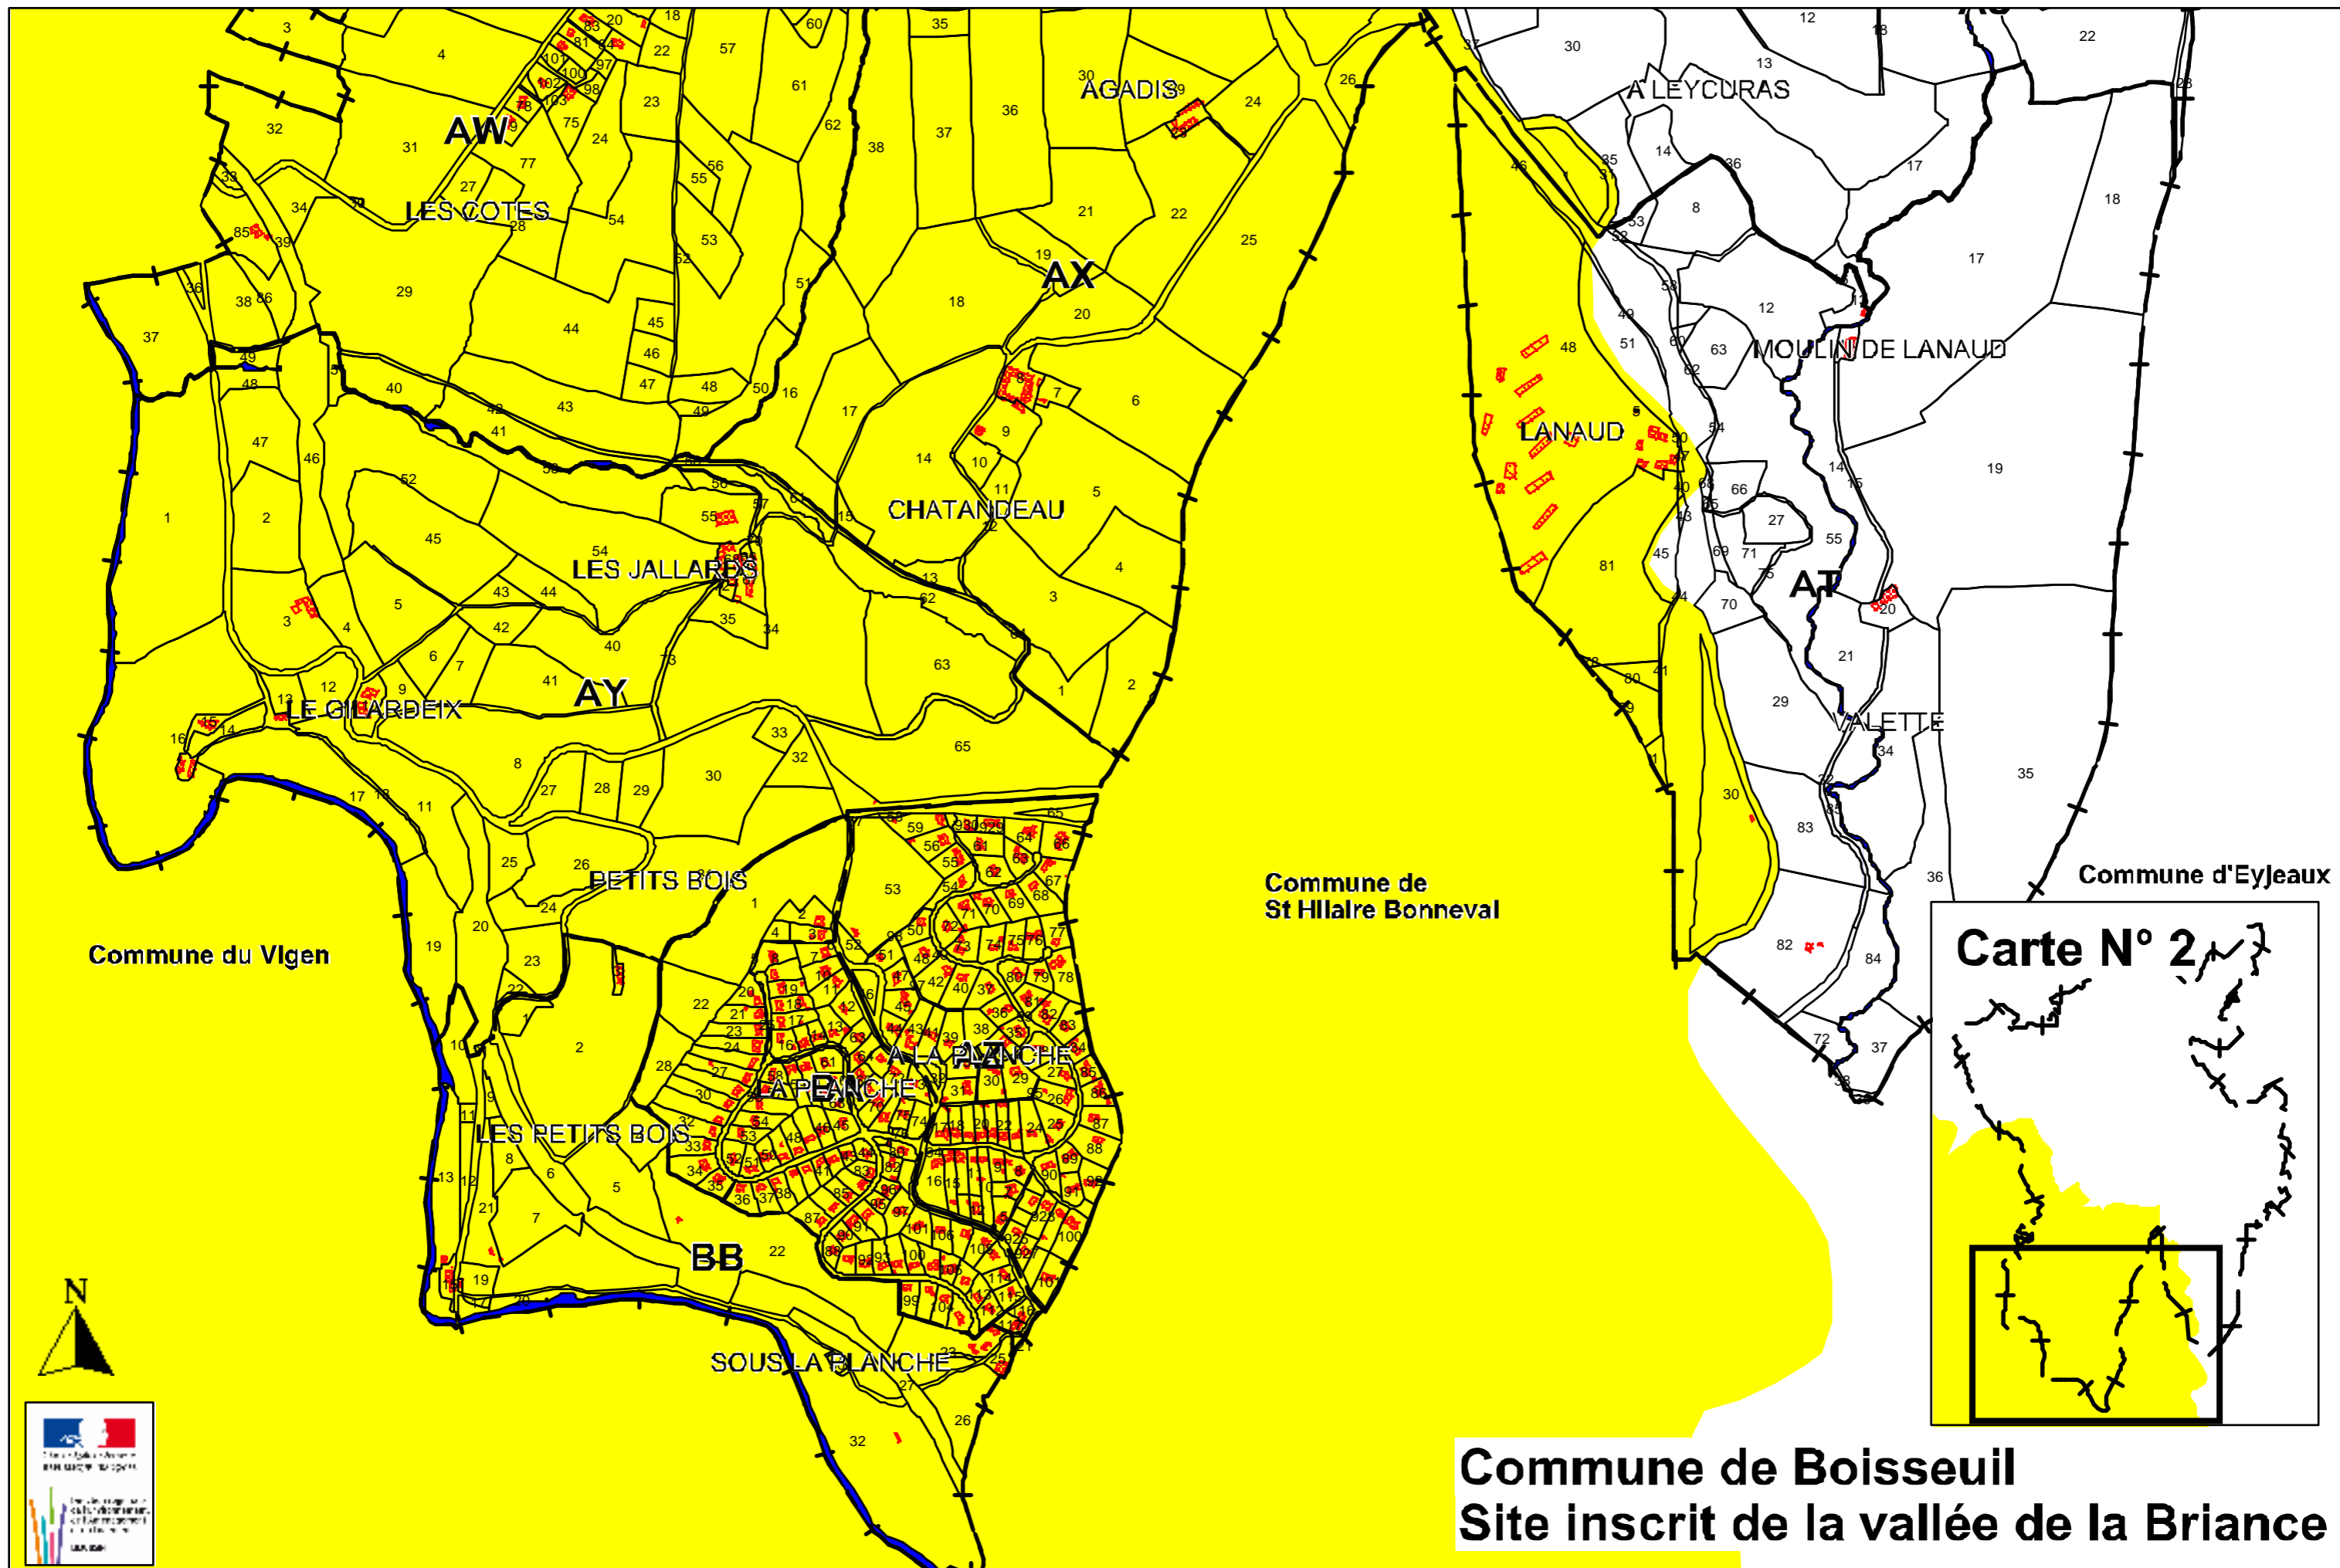

Commune de Boisseuil Site inscrit de la vallée de la Briance

Commune du Vigen

Commune de
St Hilaire Bonneval

Commune de Boissequil
Site inscrit de la vallée de la Briance

Source et cartographie: DREAL Limousin - Avril 2012
 Fonds: Services fiscaux de la Haute-Vienne

Echelle : 1 / 10 000

Commune de Solignac

Site inscrit de la vallée de la Briance

N°1

2

Source et cartographie: DREAL Limousin - Avril 2012
 Fonds: Services fiscaux de la Haute-Vienne

Echelle : 1 / 10 000

Commune de
St Hilaire Bonneval

Echelle : 1 / 5 000

Commune de
St Hilaire Bonneval

Commune de St Jean de Ligoure

Commune de
Vicq sur Breuilh

Echelle : 1 / 10 000

Commune de Pierre-Buffière Site inscrit de la vallée de la Briance

Commune de St Hilaire Bonneval Site inscrit de la vallée de la Briance