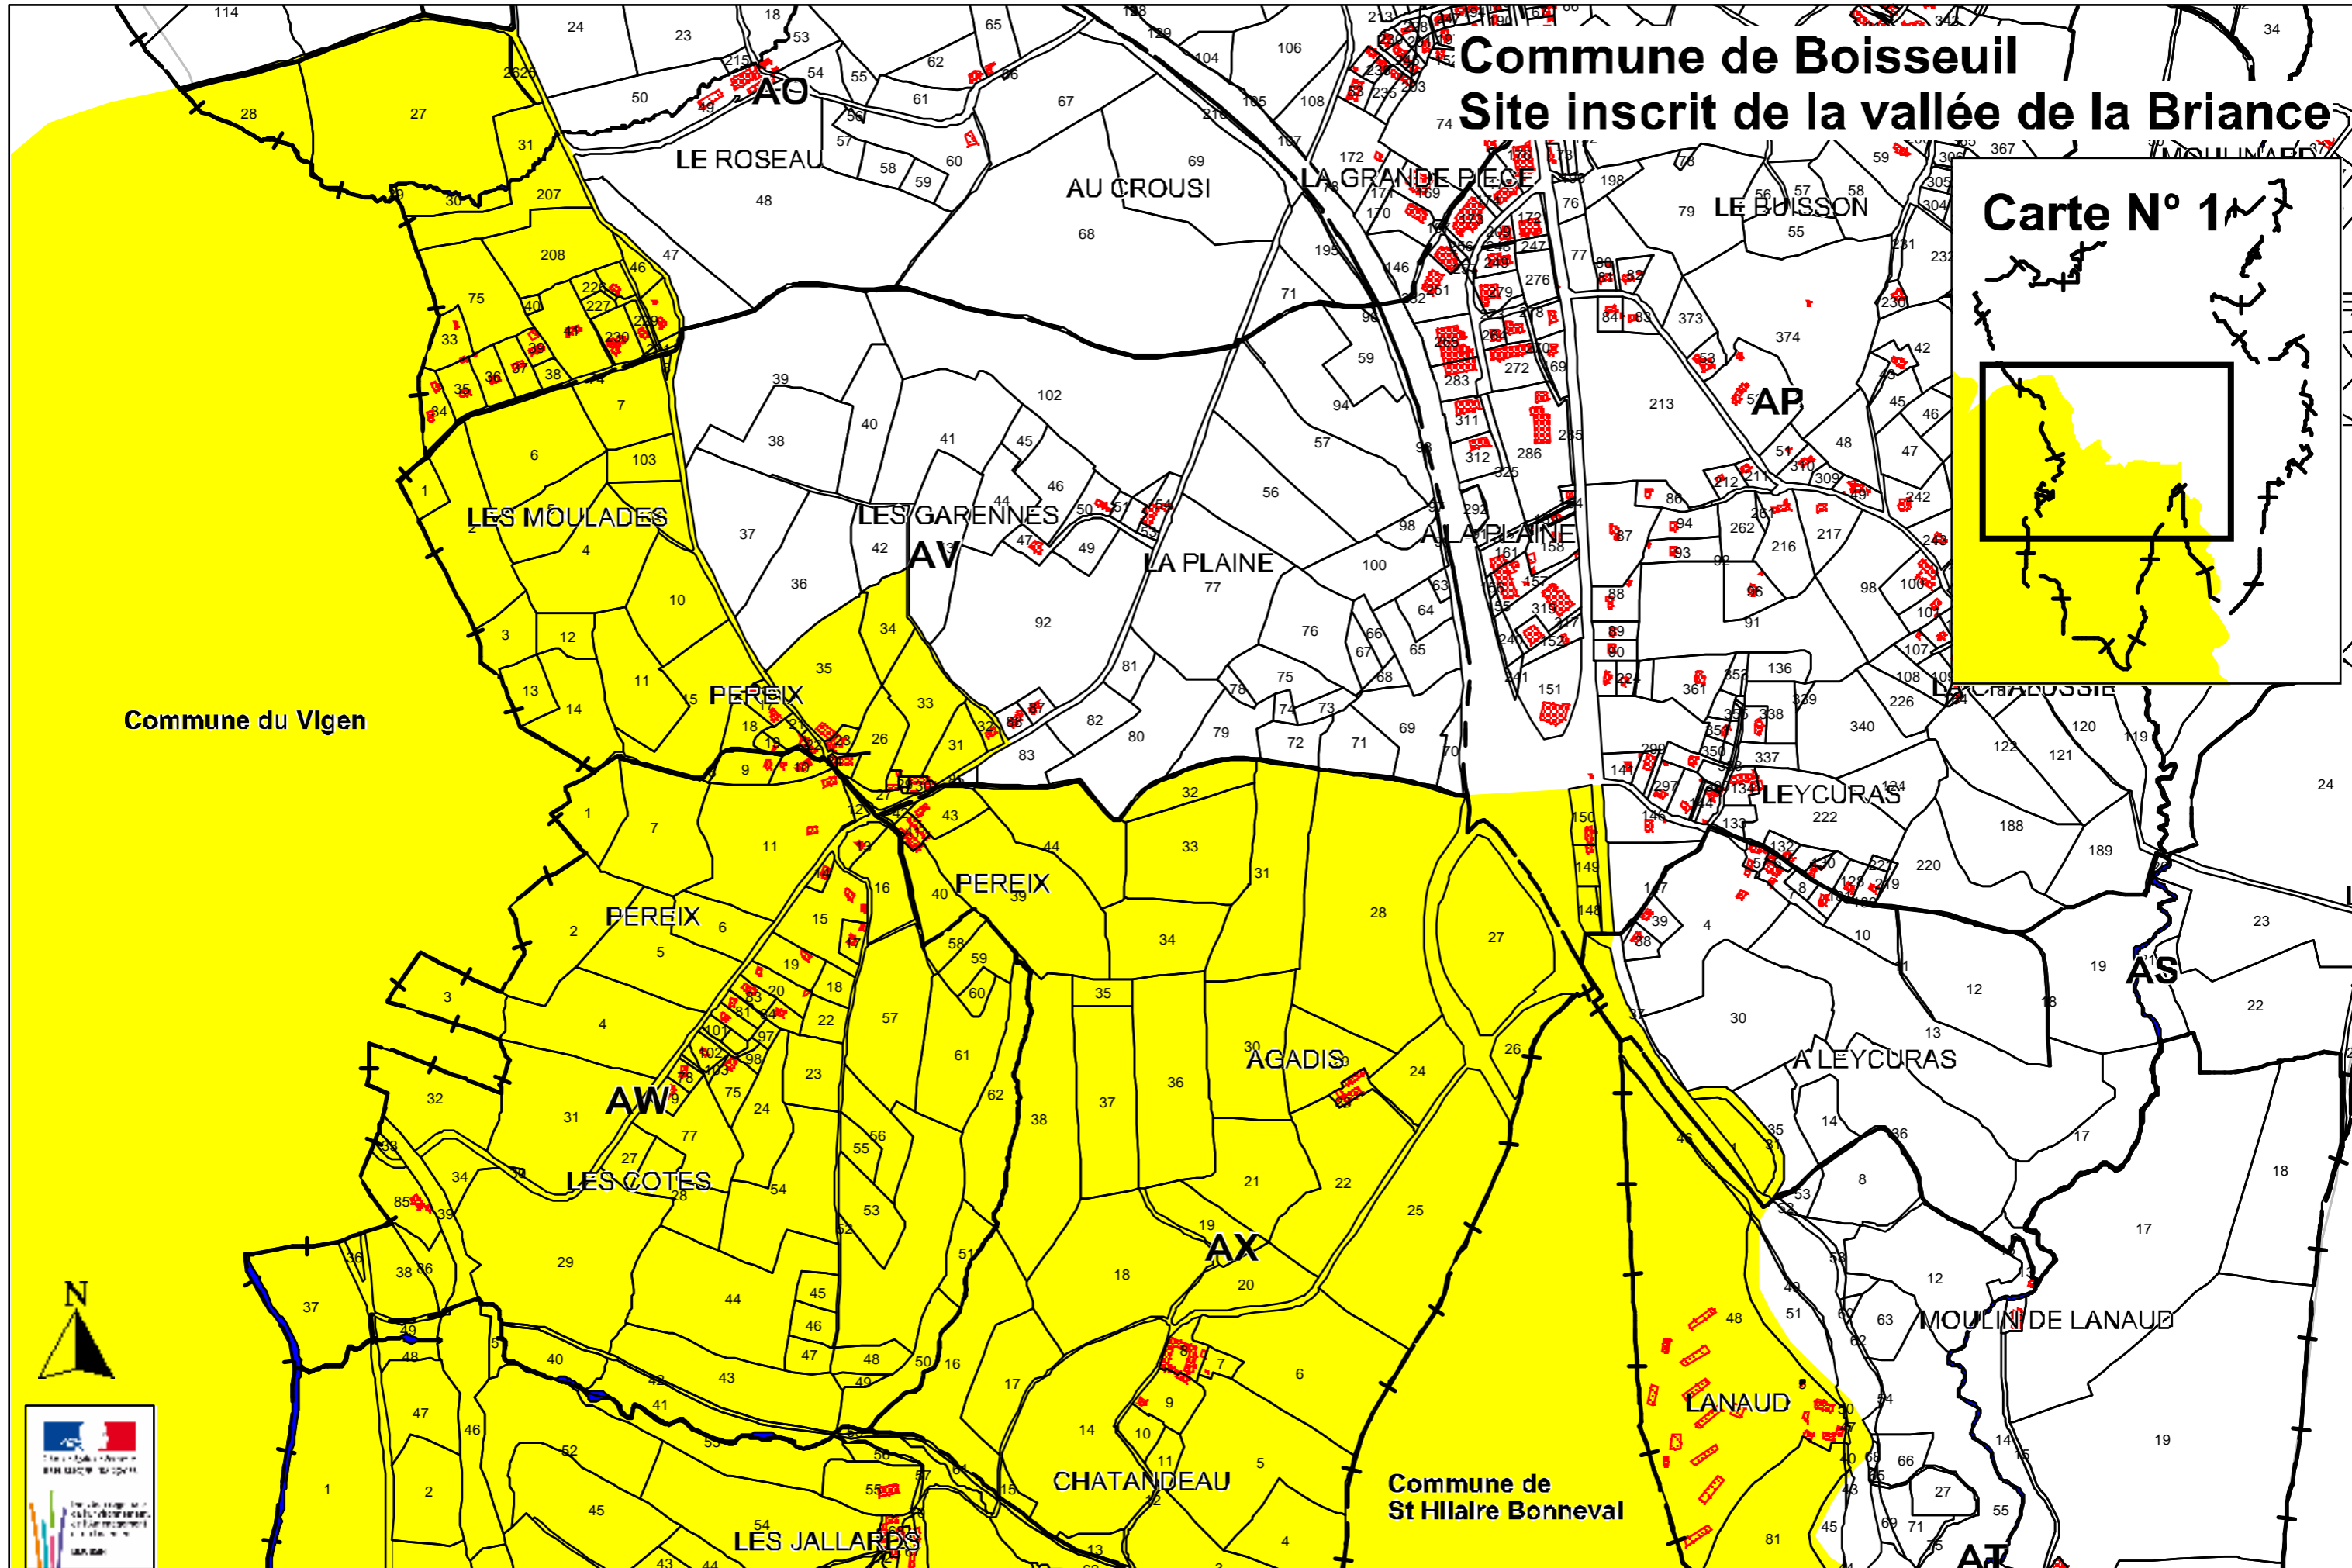

Commune de Boisseuil Site inscrit de la vallée de la Briance

Commune du Vigen

Commune de
St Hilaire Bonneval

Commune de Boissequil
Site inscrit de la vallée de la Briance

Source et cartographie: DREAL Limousin - Avril 2012
 Fonds: Services fiscaux de la Haute-Vienne

Echelle : 1 / 10 000

Commune de Solignac

Site inscrit de la vallée de la Briance

N°1

2

Source et cartographie: DREAL Limousin - Avril 2012
 Fonds: Services fiscaux de la Haute-Vienne

Echelle : 1 / 10 000

Commune de
St Hilaire Bonneval

Echelle : 1 / 5 000

Commune de
St Hilaire Bonneval

Commune de St Jean de Ligoure

Commune de
Vicq sur Breuilh

Echelle : 1 / 10 000

Commune de Pierre-Buffière Site inscrit de la vallée de la Briance

Commune de St Hilaire Bonneval Site inscrit de la vallée de la Briance