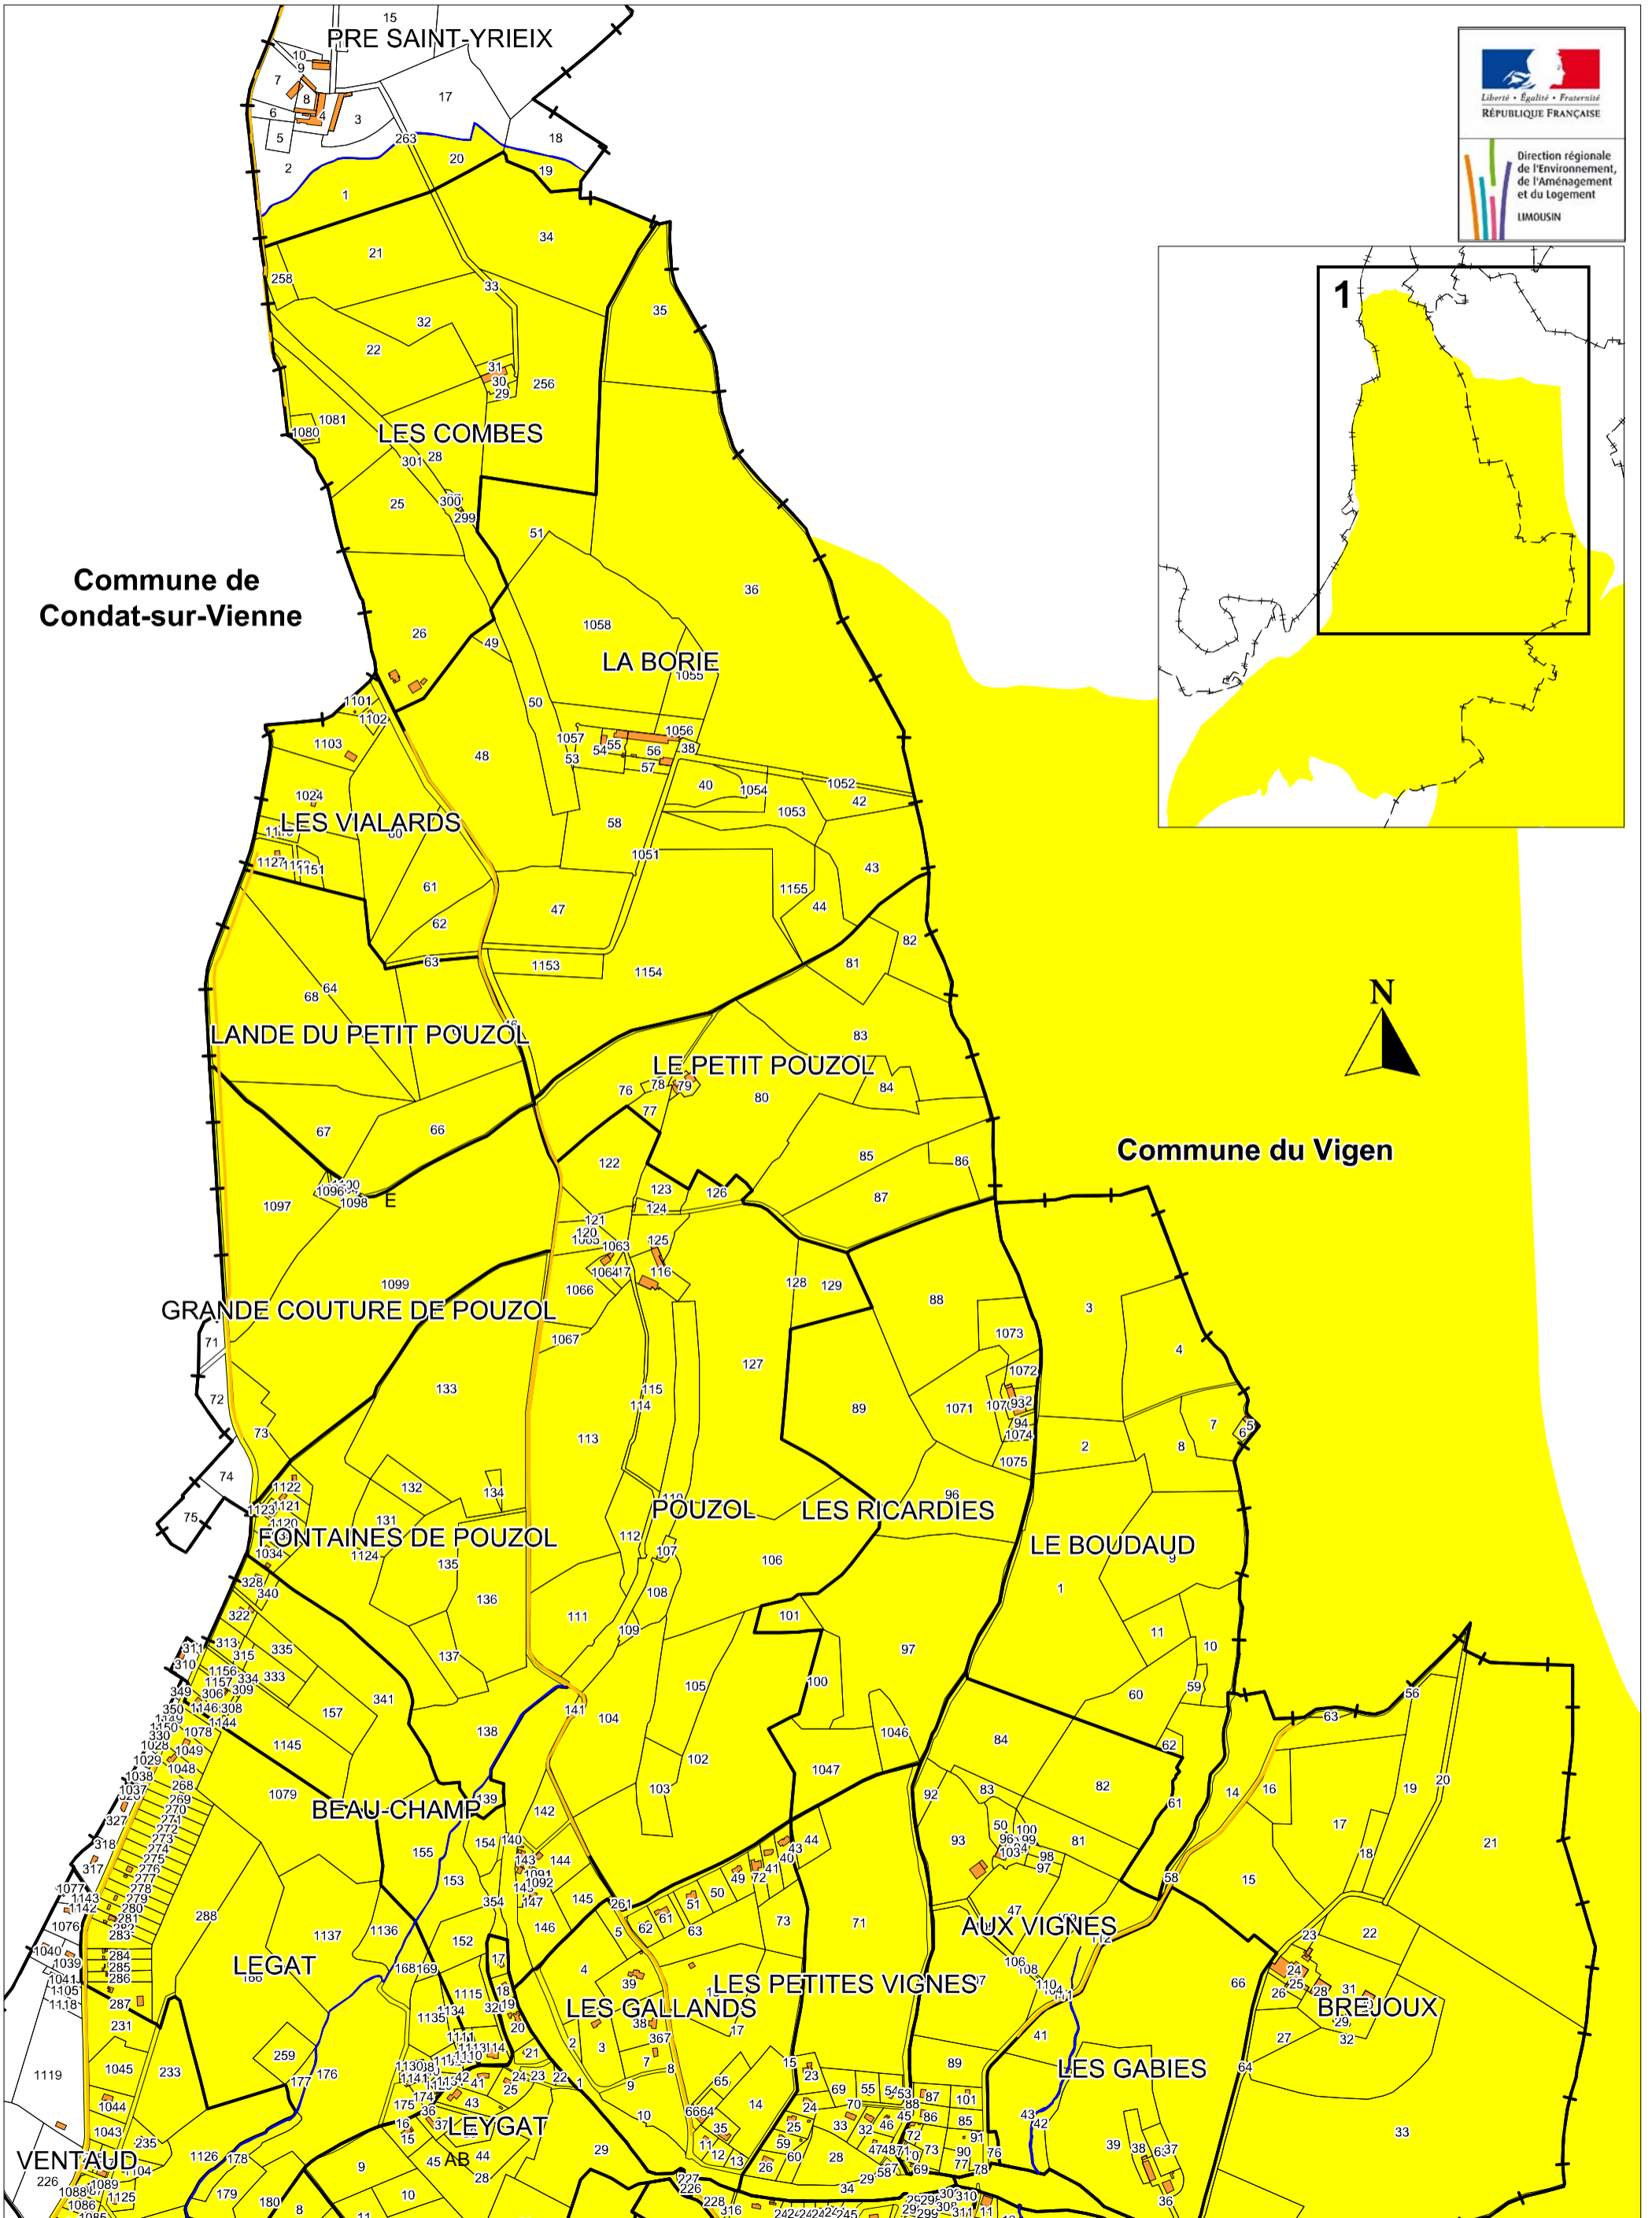

Commune de Boisseuil Site inscrit de la vallée de la Briance

Commune du Vigen

Commune de
St Hilaire Bonneval

Commune de Boissequil
Site inscrit de la vallée de la Briance

Source et cartographie: DREAL Limousin - Avril 2012
 Fonds: Services fiscaux de la Haute-Vienne

Echelle : 1 / 10 000

Commune de Solignac

Site inscrit de la vallée de la Briance

N°1

2

Source et cartographie: DREAL Limousin - Avril 2012
 Fonds: Services fiscaux de la Haute-Vienne

Echelle : 1 / 10 000

Commune de
St Hilaire Bonneval