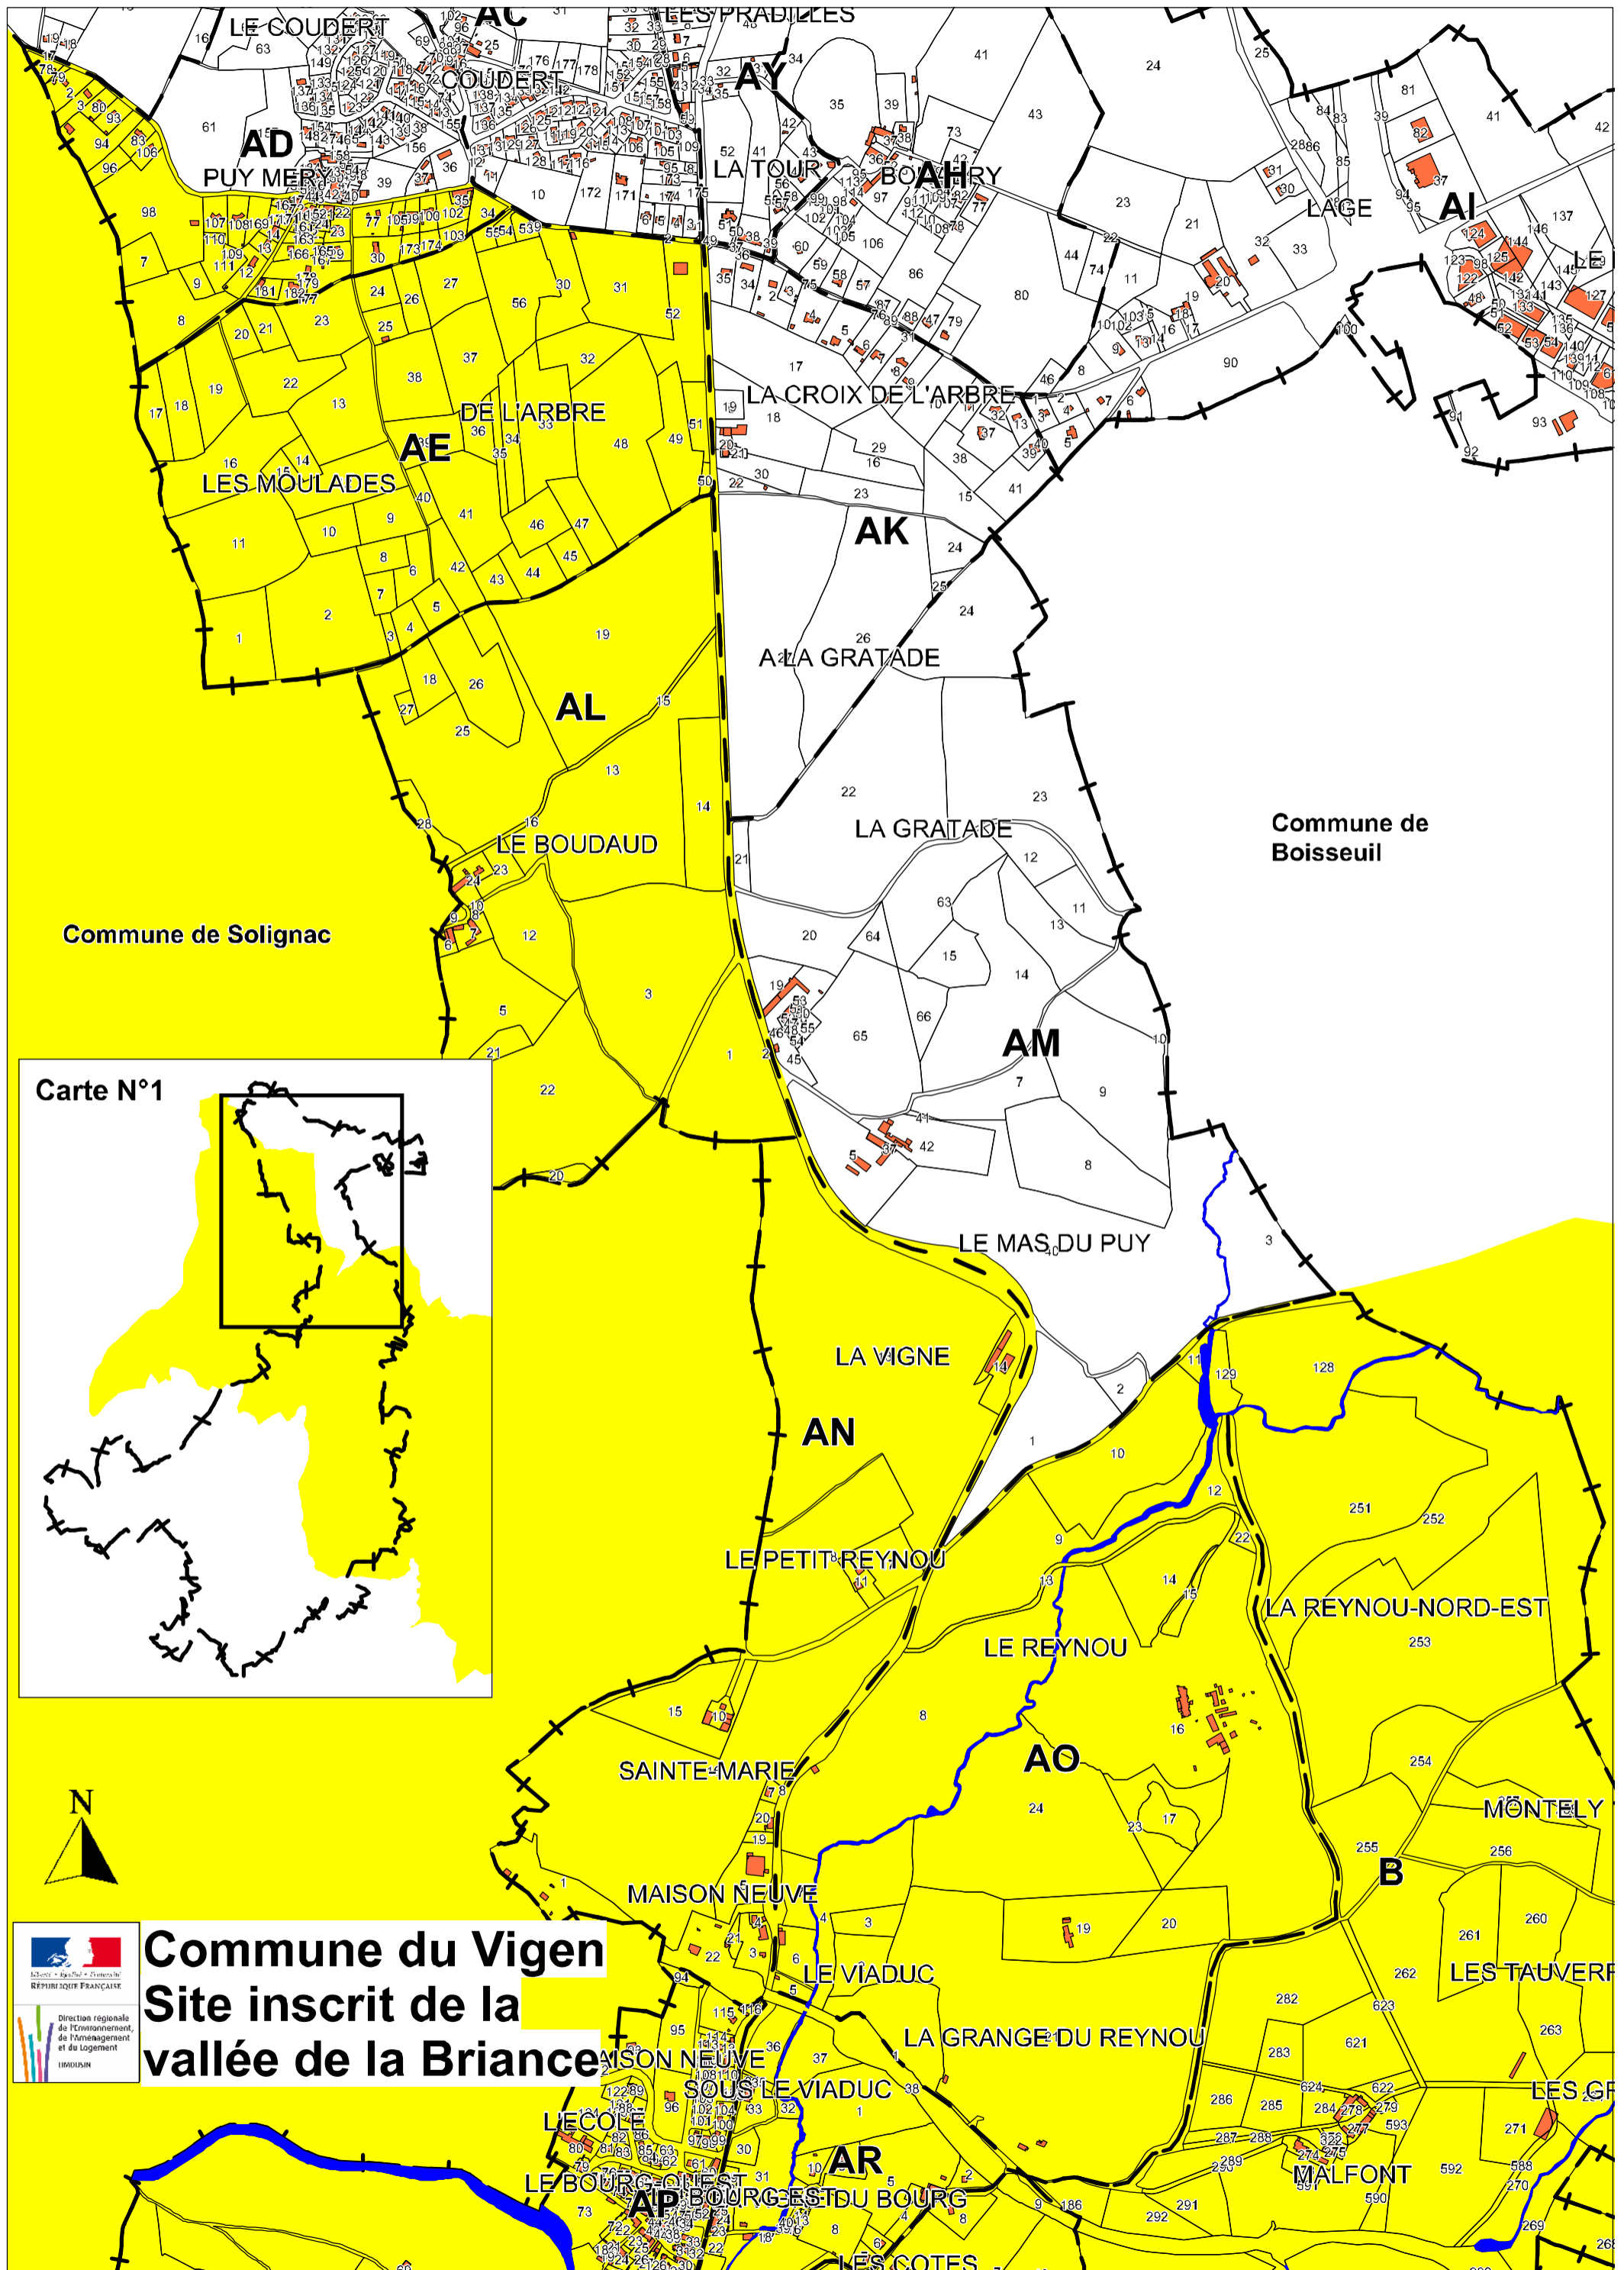

Commune de Boisseuil Site inscrit de la vallée de la Briance

Commune du Vigen

Commune de
St Hilaire Bonneval

Commune de Boissequil
Site inscrit de la vallée de la Briance

Source et cartographie: DREAL Limousin - Avril 2012
 Fonds: Services fiscaux de la Haute-Vienne

Echelle : 1 / 10 000

Commune de Solignac

Site inscrit de la vallée de la Briance

N°1

2

Source et cartographie: DREAL Limousin - Avril 2012
 Fonds: Services fiscaux de la Haute-Vienne

Echelle : 1 / 10 000

Commune de
St Hilaire Bonneval

Echelle : 1 / 5 000

Commune de
St Hilaire Bonneval

Commune de St Jean de Ligoure

Commune de
Vicq sur Breuilh

Echelle : 1 / 10 000

Commune de Pierre-Buffière Site inscrit de la vallée de la Briance

Commune de St Hilaire Bonneval Site inscrit de la vallée de la Briance