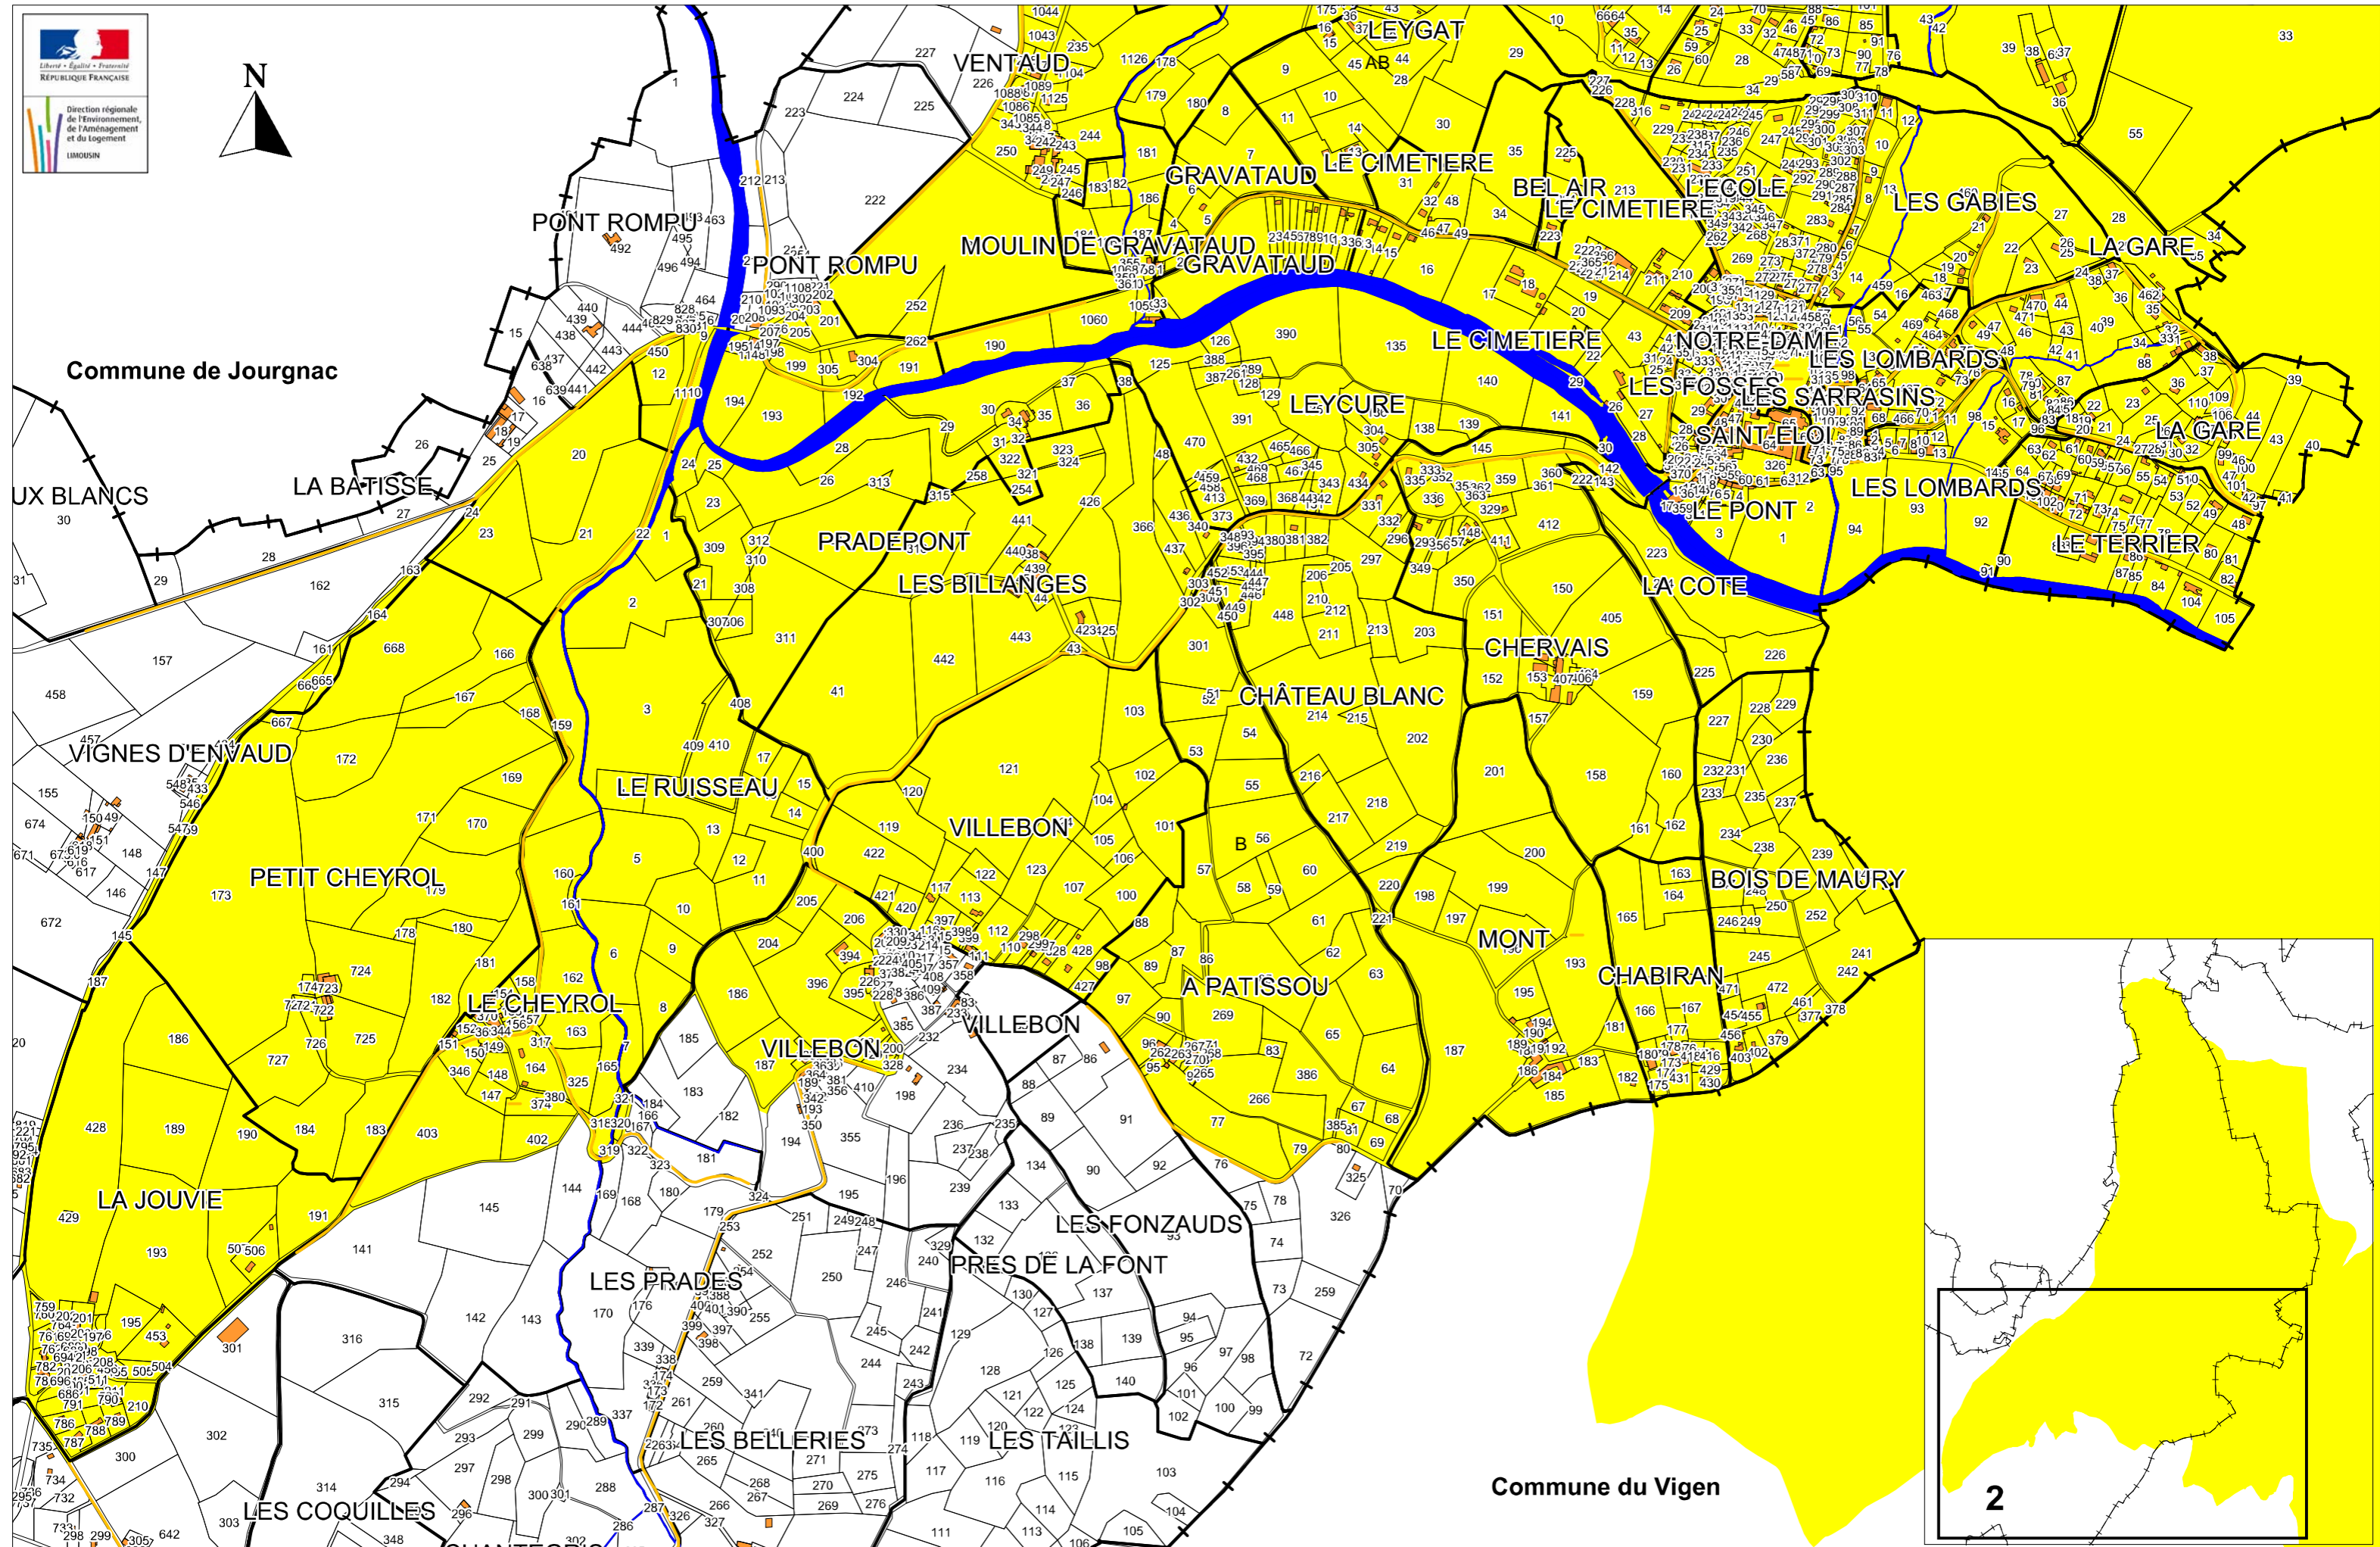

Commune de Boisseuil Site inscrit de la vallée de la Briance

Commune du Vigen

Commune de
St Hilaire Bonneval

Commune de Boissequil
Site inscrit de la vallée de la Briance

Source et cartographie: DREAL Limousin - Avril 2012
 Fonds: Services fiscaux de la Haute-Vienne

Echelle : 1 / 10 000

Commune de Solignac

Site inscrit de la vallée de la Briance

N°1

2

Source et cartographie: DREAL Limousin - Avril 2012
 Fonds: Services fiscaux de la Haute-Vienne

Echelle : 1 / 10 000

Commune de
St Hilaire Bonneval