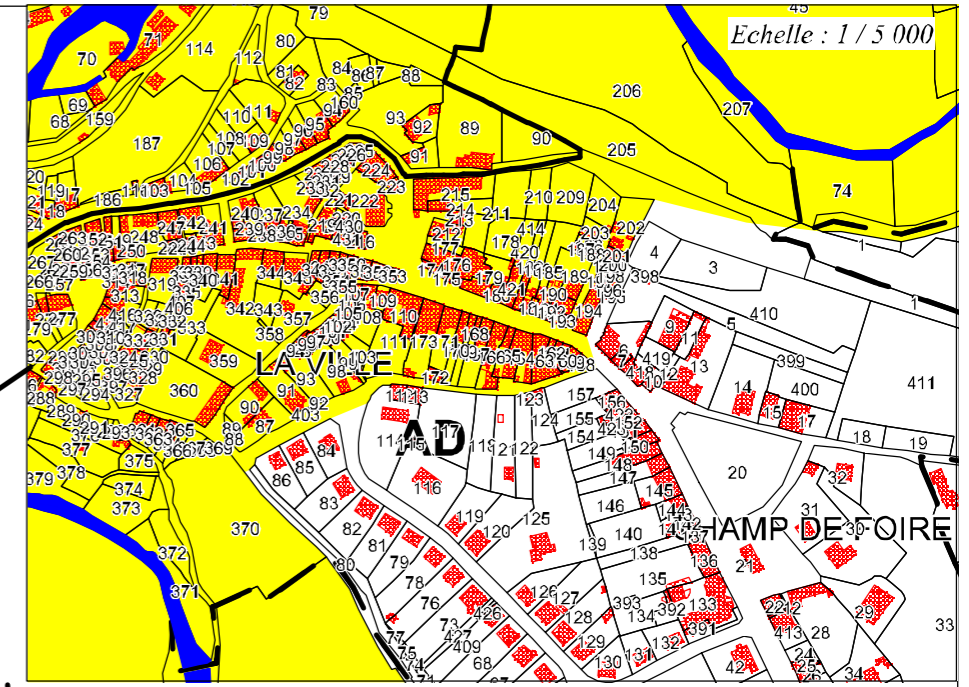

Commune de Boisseuil Site inscrit de la vallée de la Briance

Commune du Vigen

Commune de
St Hilaire Bonneval

Commune de Boissequil
Site inscrit de la vallée de la Briance

Source et cartographie: DREAL Limousin - Avril 2012
 Fonds: Services fiscaux de la Haute-Vienne

Echelle : 1 / 10 000

Commune de Solignac

Site inscrit de la vallée de la Briance

N°1

2

Source et cartographie: DREAL Limousin - Avril 2012
 Fonds: Services fiscaux de la Haute-Vienne

Echelle : 1 / 10 000

Commune de
St Hilaire Bonneval

Echelle : 1 / 5 000

Commune de
St Hilaire Bonneval

Commune de St Jean de Ligoure

Commune de
Vicq sur Breuilh

Echelle : 1 / 10 000

Commune de Pierre-Buffière Site inscrit de la vallée de la Briance

Commune de St Hilaire Bonneval Site inscrit de la vallée de la Briance