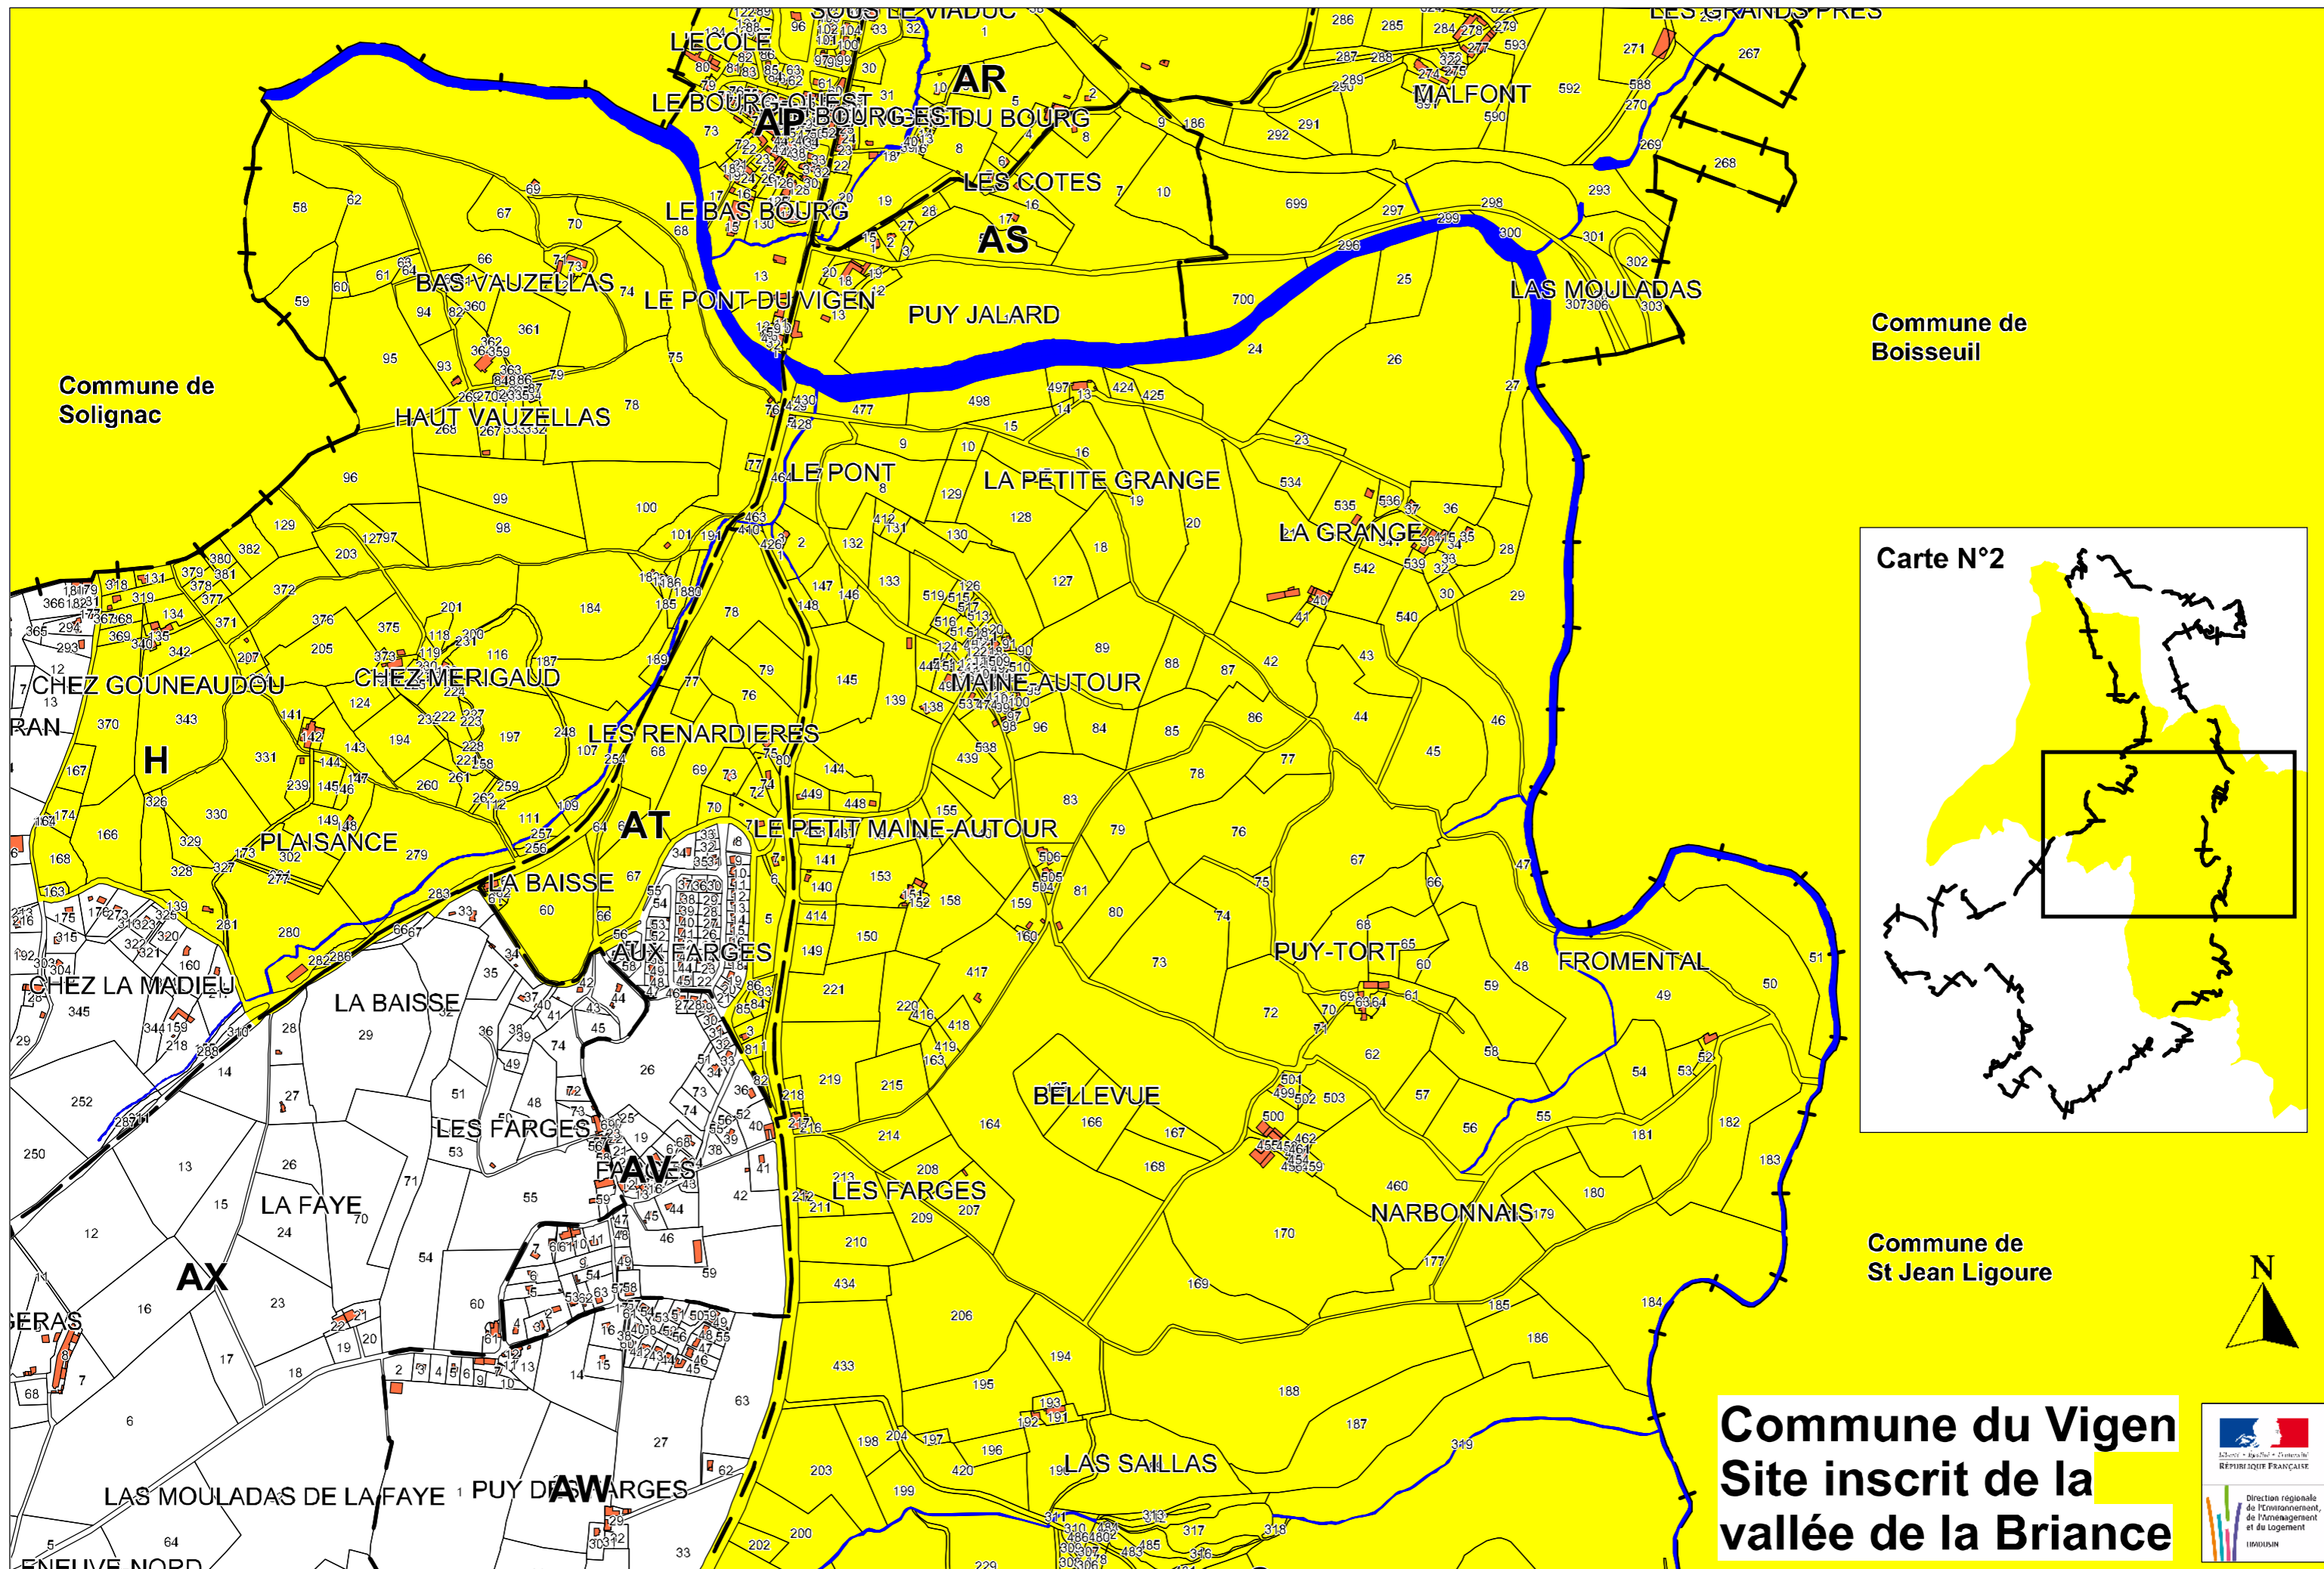

Commune de Boisseuil Site inscrit de la vallée de la Briance

Commune du Vigen

Commune de
St Hilaire Bonneval

Commune de Boissequil
Site inscrit de la vallée de la Briance

Source et cartographie: DREAL Limousin - Avril 2012
 Fonds: Services fiscaux de la Haute-Vienne

Echelle : 1 / 10 000

Commune de Solignac

Site inscrit de la vallée de la Briance

N°1

2

Source et cartographie: DREAL Limousin - Avril 2012
 Fonds: Services fiscaux de la Haute-Vienne

Echelle : 1 / 10 000

Commune de
St Hilaire Bonneval