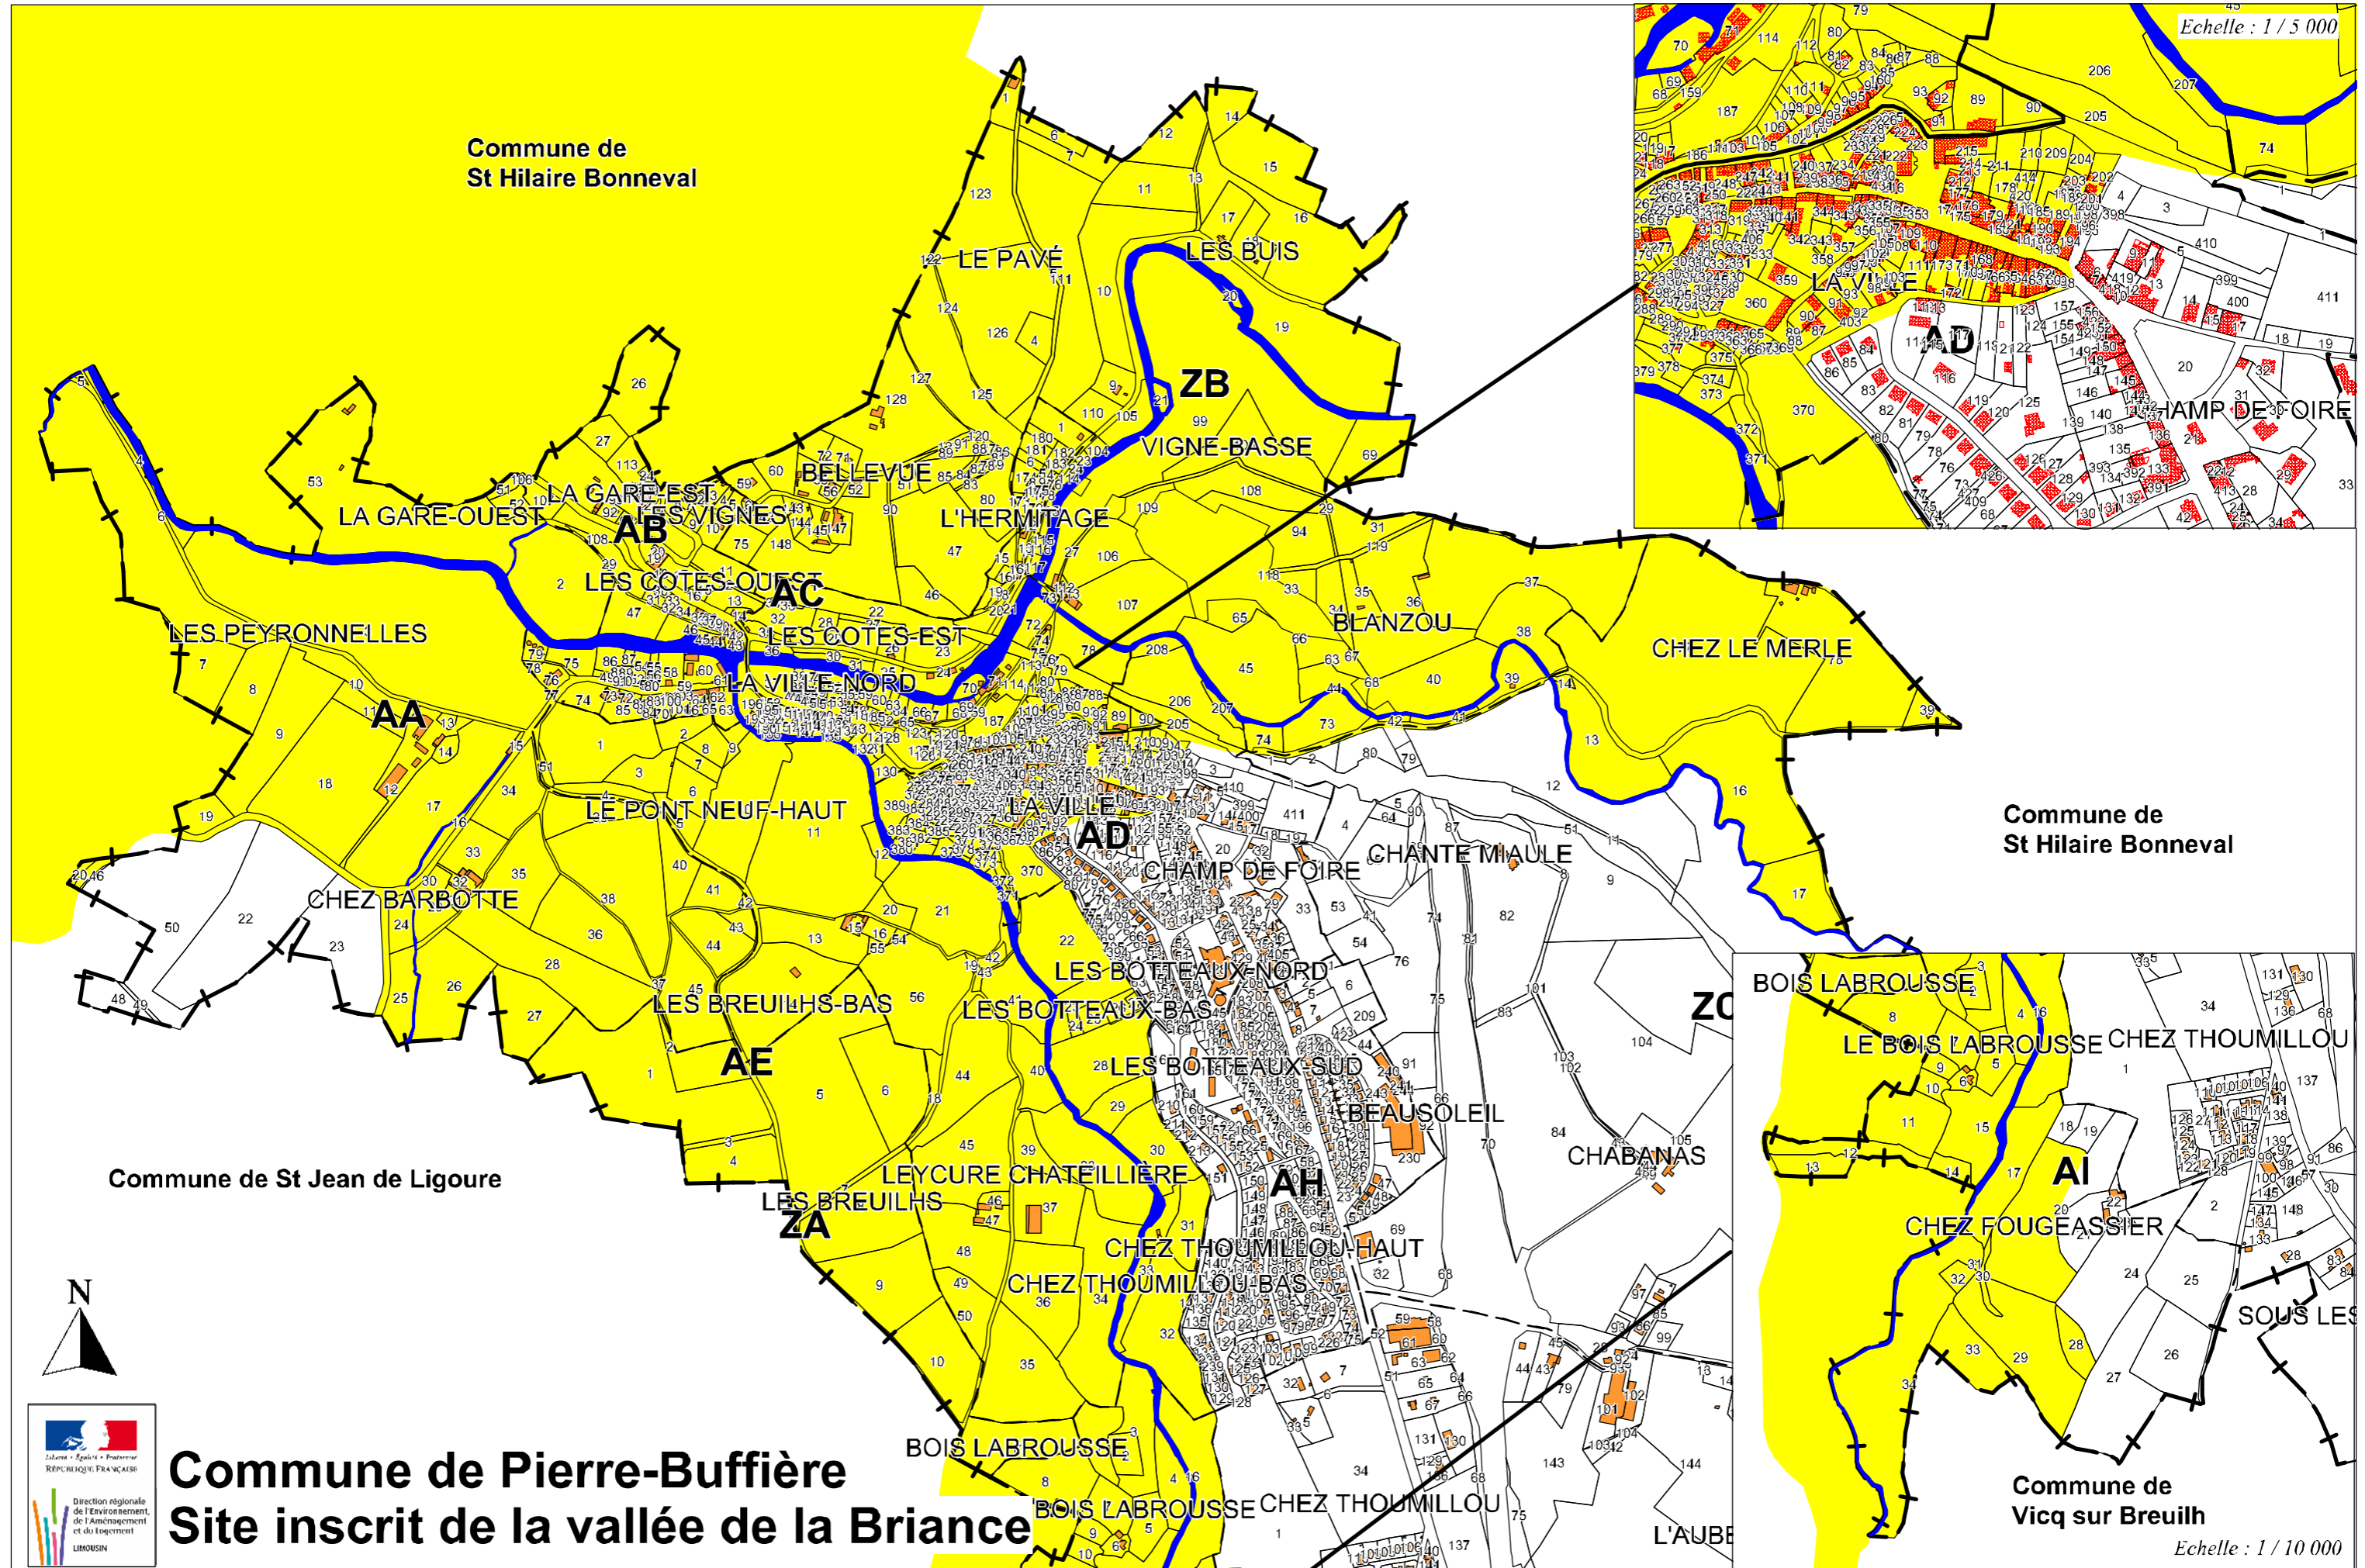

Commune de Boisseuil Site inscrit de la vallée de la Briance

Commune du Vigen

Commune de
St Hilaire Bonneval

Commune de Boissequil
Site inscrit de la vallée de la Briance

Source et cartographie: DREAL Limousin - Avril 2012
 Fonds: Services fiscaux de la Haute-Vienne

Echelle : 1 / 10 000

Commune de Solignac

Site inscrit de la vallée de la Briance

N°1

2

Source et cartographie: DREAL Limousin - Avril 2012
 Fonds: Services fiscaux de la Haute-Vienne

Echelle : 1 / 10 000

Commune de
St Hilaire Bonneval

Echelle : 1 / 5 000

Commune de
St Hilaire Bonneval

Commune de St Jean de Ligoure

Commune de
Vicq sur Breuilh

Echelle : 1 / 10 000

Commune de Pierre-Buffière Site inscrit de la vallée de la Briance

Commune de St Hilaire Bonneval Site inscrit de la vallée de la Briance