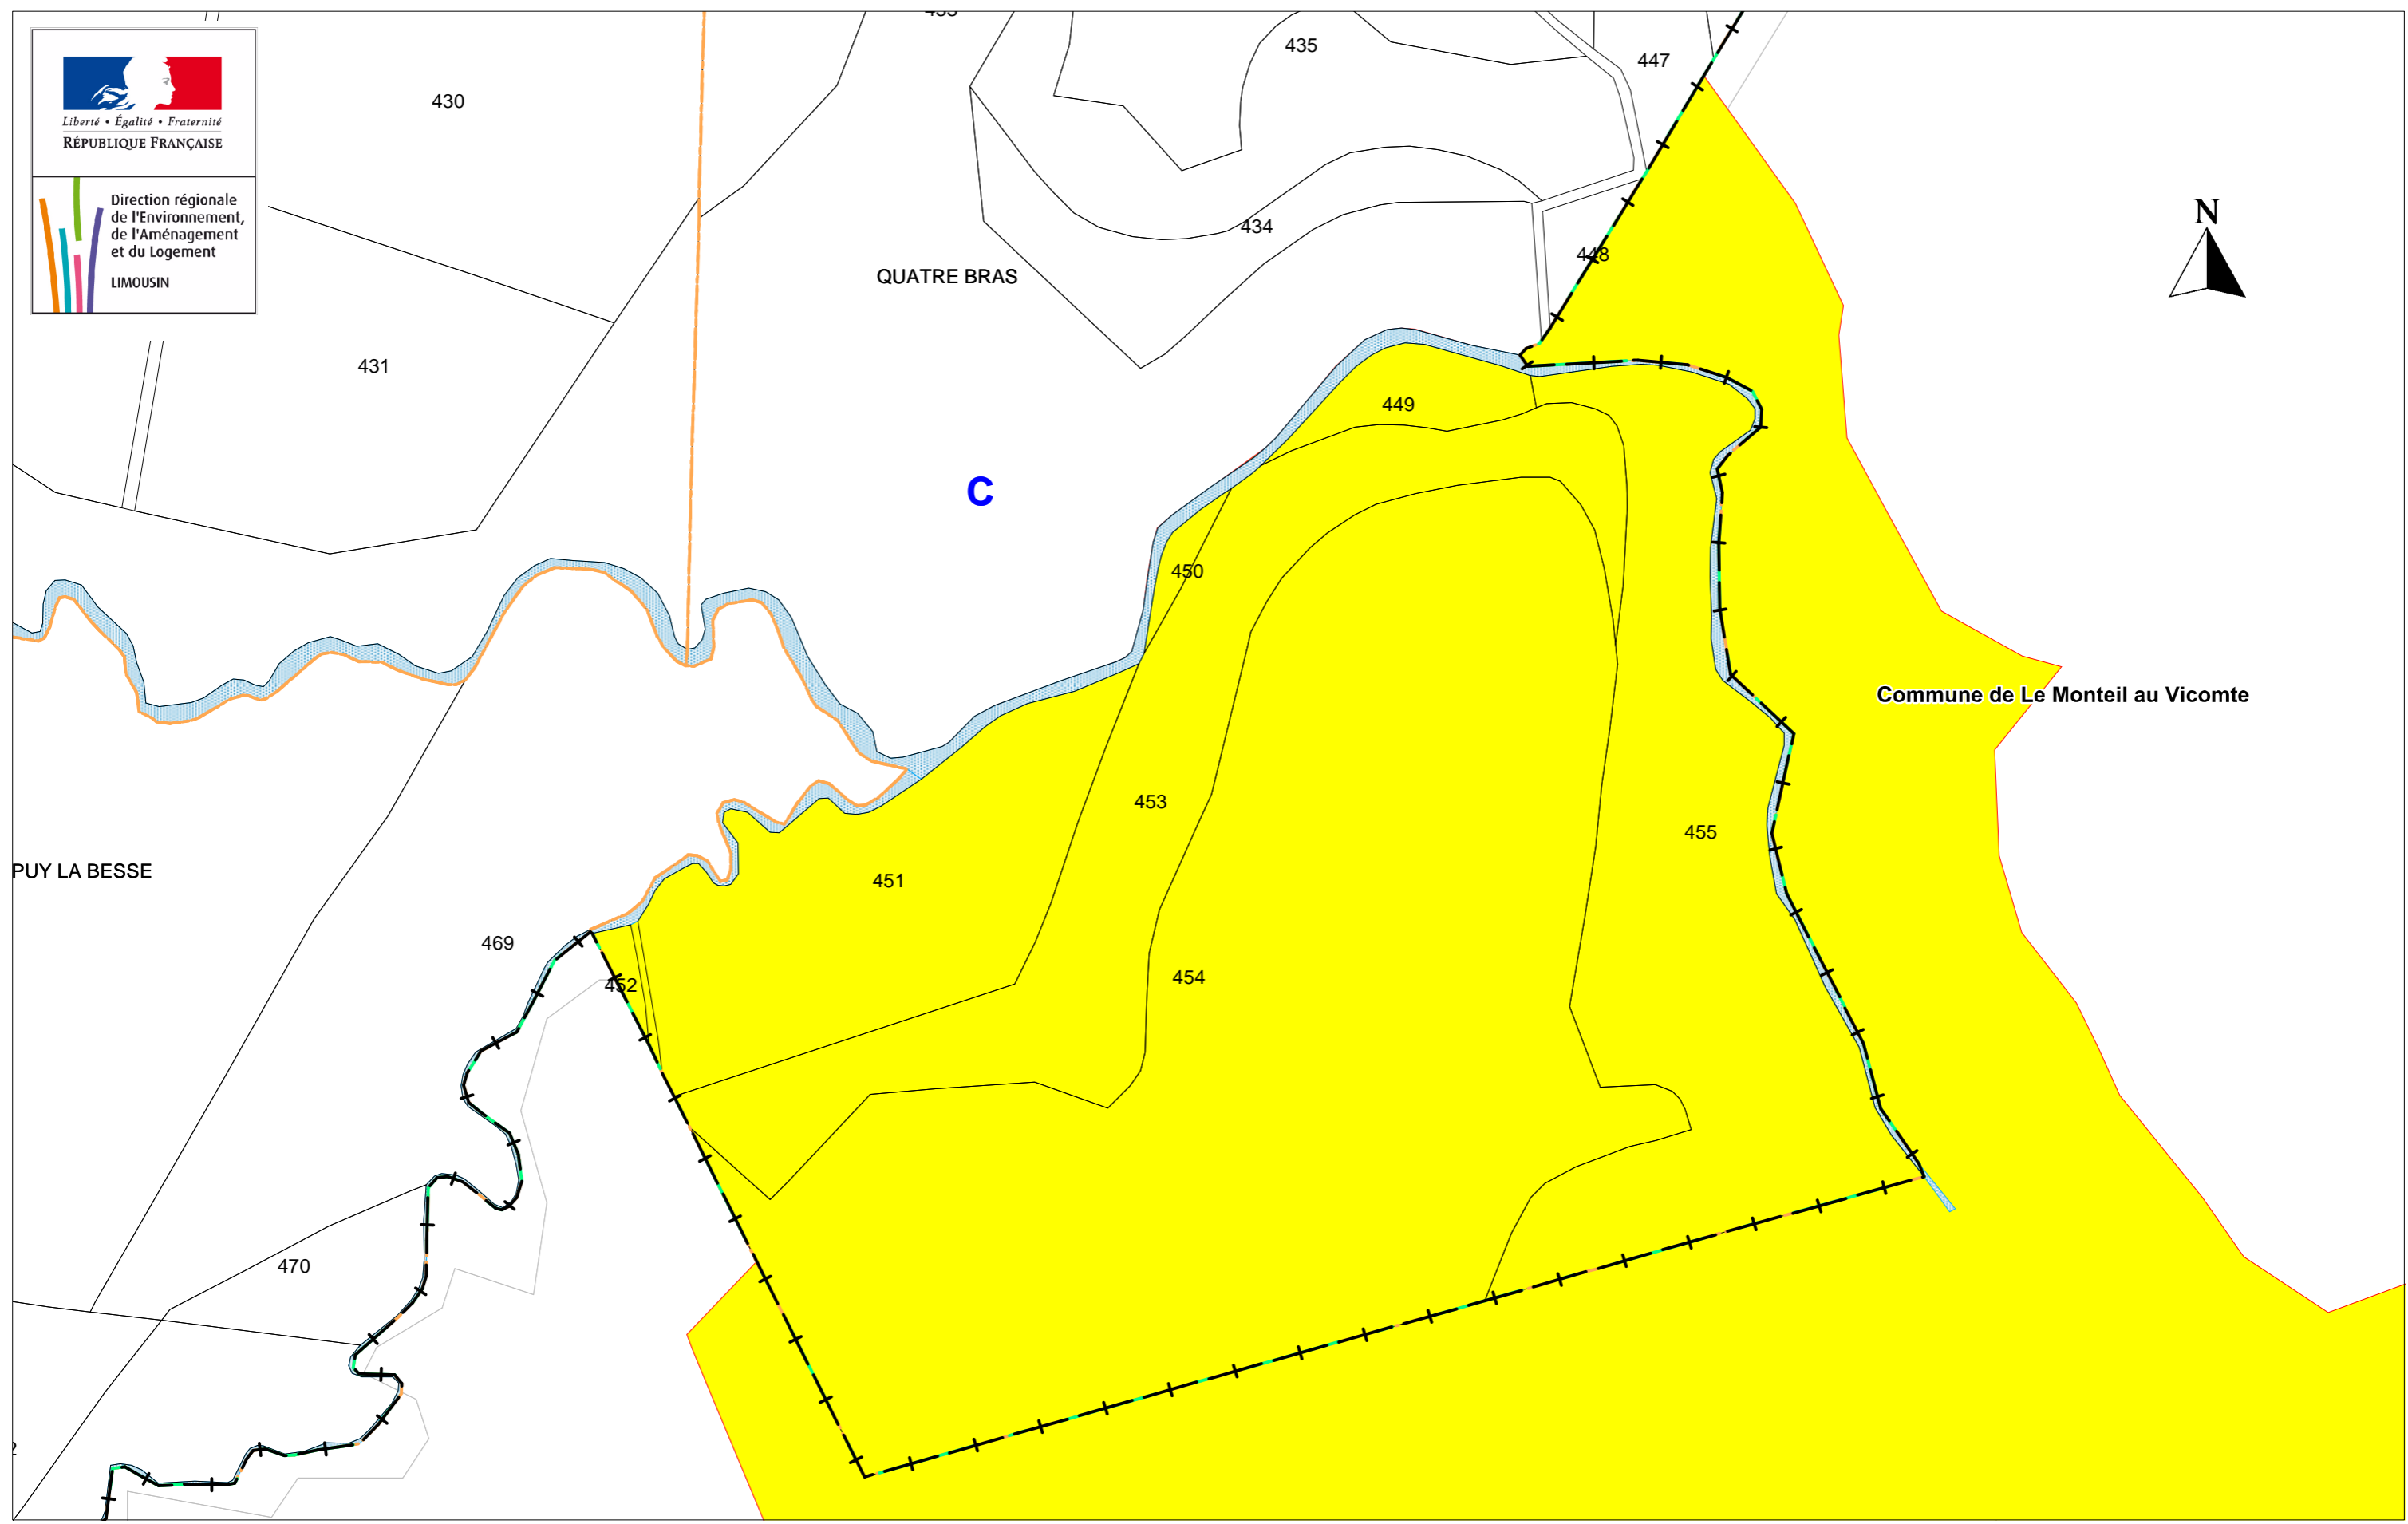

Commune de Saint-Pierre-Bellevue (Creuse)
Site inscrit : La rigole du Diable

Liberté • Égalité • Fraternité
RÉPUBLIQUE FRANÇAISE

Direction régionale
de l'Environnement,
de l'Aménagement
et du Logement
LIMOUSIN

Commune du Monteil-au-Vicomte (Creuse)
Site inscrit : La rigole du Diable

Commune de Saint -Pierre-de-Bellevue

Liberté • Egalité • Fraternité
RÉPUBLIQUE FRANÇAISE

Direction régionale
de l'Environnement,
de l'Aménagement
et du Logement
LIMOUSIN