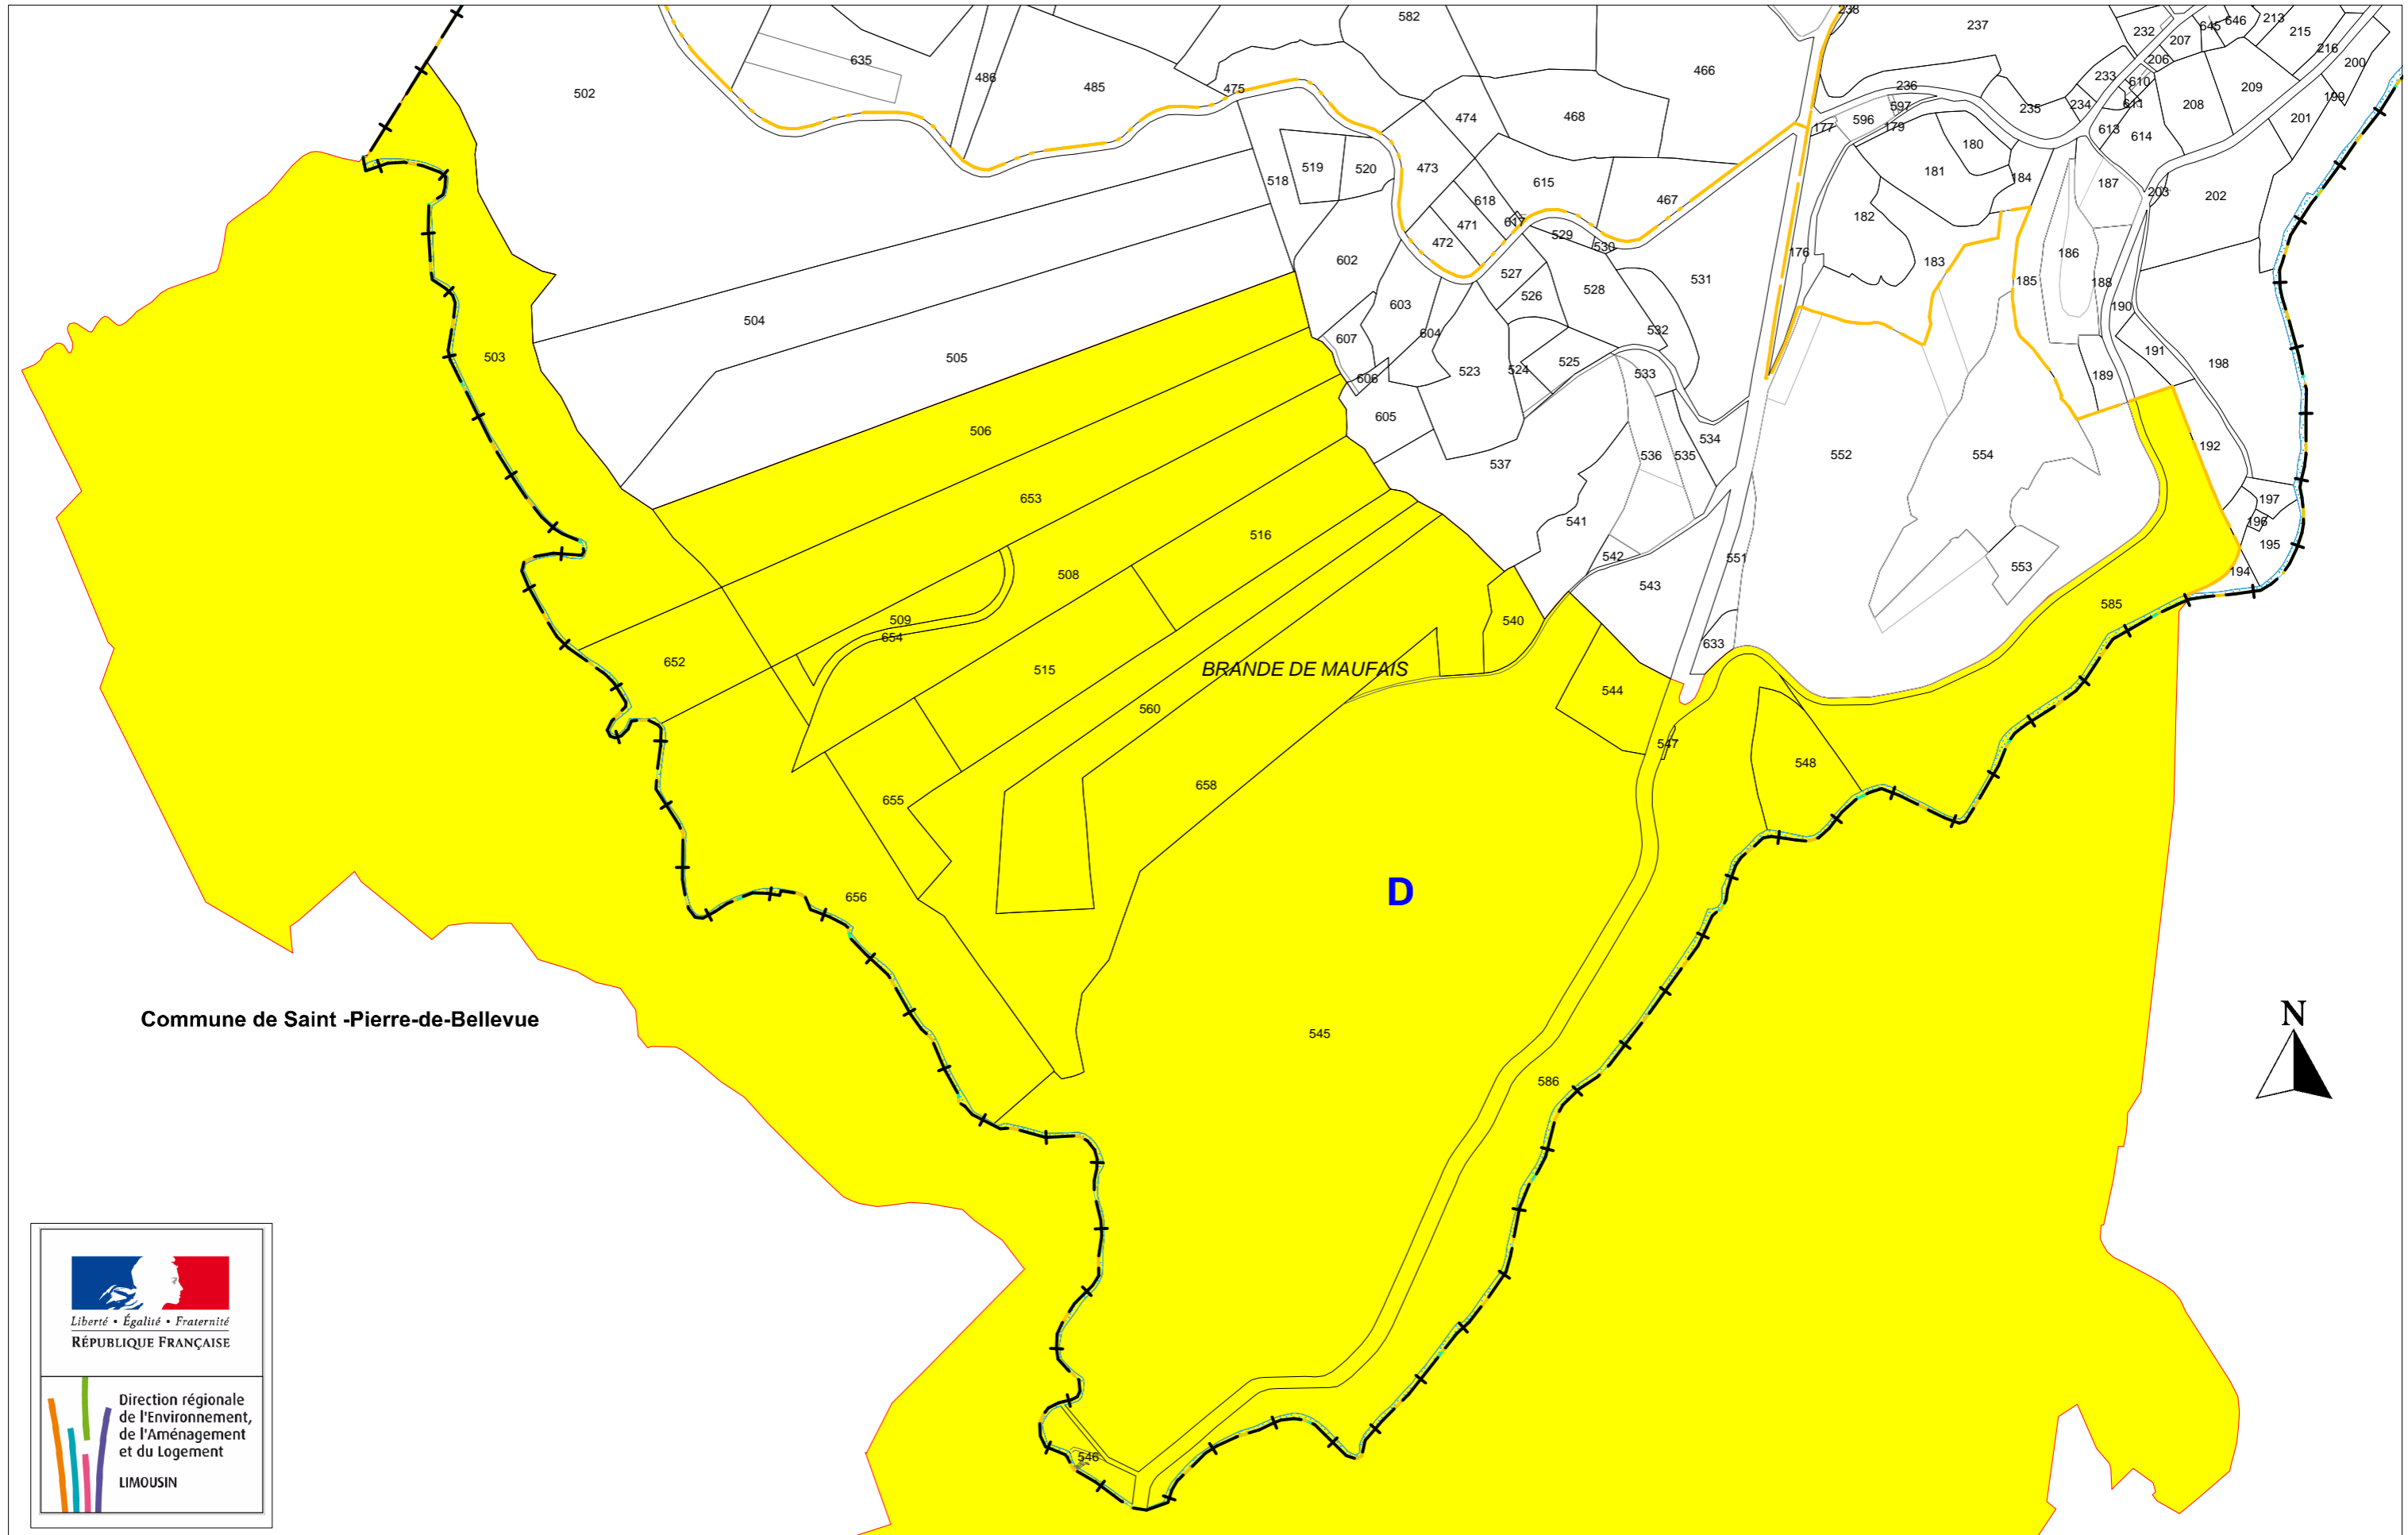

Commune de Saint-Pierre-Bellevue (Creuse)
Site inscrit : La rigole du Diable

Liberté • Égalité • Fraternité
RÉPUBLIQUE FRANÇAISE

Direction régionale
de l'Environnement,
de l'Aménagement
et du Logement
LIMOUSIN

Commune du Monteil-au-Vicomte (Creuse)
Site inscrit : La rigole du Diable

Commune de Saint -Pierre-de-Bellevue

Liberté • Egalité • Fraternité
RÉPUBLIQUE FRANÇAISE

Direction régionale
de l'Environnement,
de l'Aménagement
et du Logement
LIMOUSIN