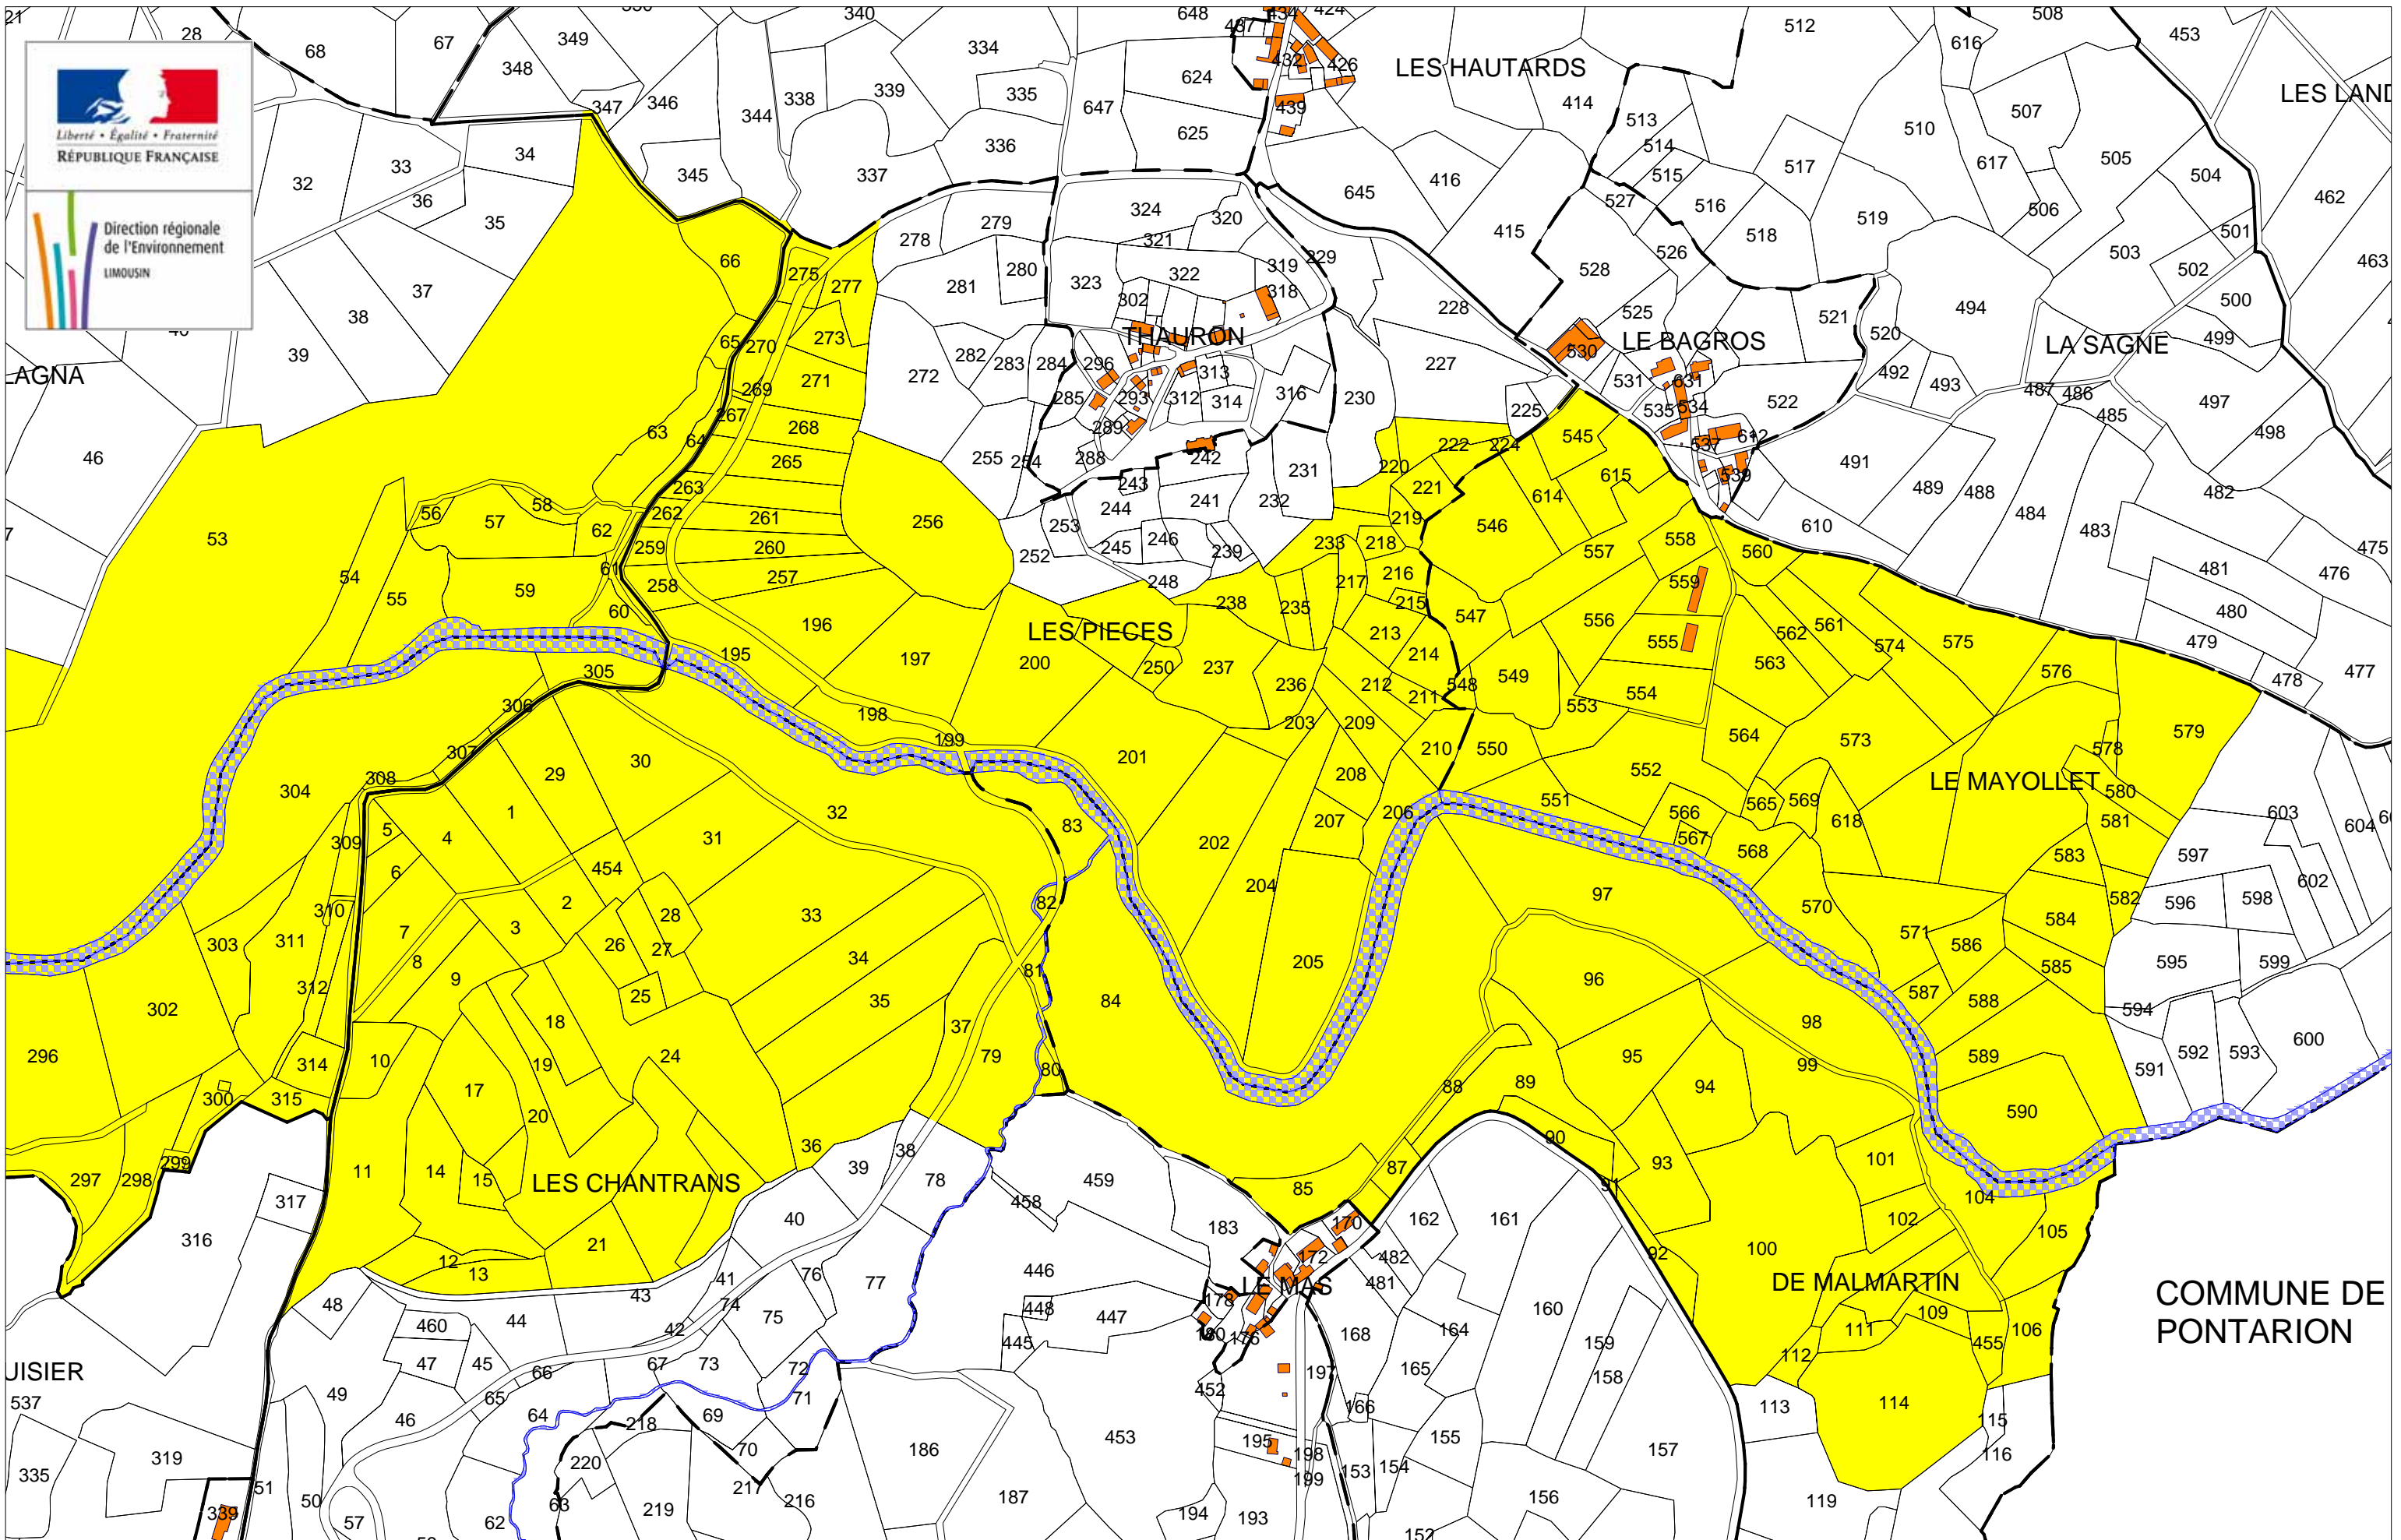

COMMUNE DE THAURON (CREUSE)
SITE INSCRIT DE LA VALLEE DU TAURION

Tableau d'assemblage

1

COMMUNE DE BOSMOREAU LES MINES

2

3

COMMUNE DE PONTARION

COMMUNE DE THAURON (CREUSE)
SITE INSCRIT DE LA VALLEE DU TAURION

Carte N° 1

**COMMUNE DE THAURON (CREUSE)
SITE INSCRIT DE LA VALLEE DU TAURION**

Carte N° 2

COMMUNE DE THAURON (CREUSE)
SITE INSCRIT DE LA VALLEE DU TAURION

Carte N° 3

Source et cartographie : DIREN Limousin-Février 2008
Fonds : Services Fiscaux de la Creuse

Echelle: 1/5 000