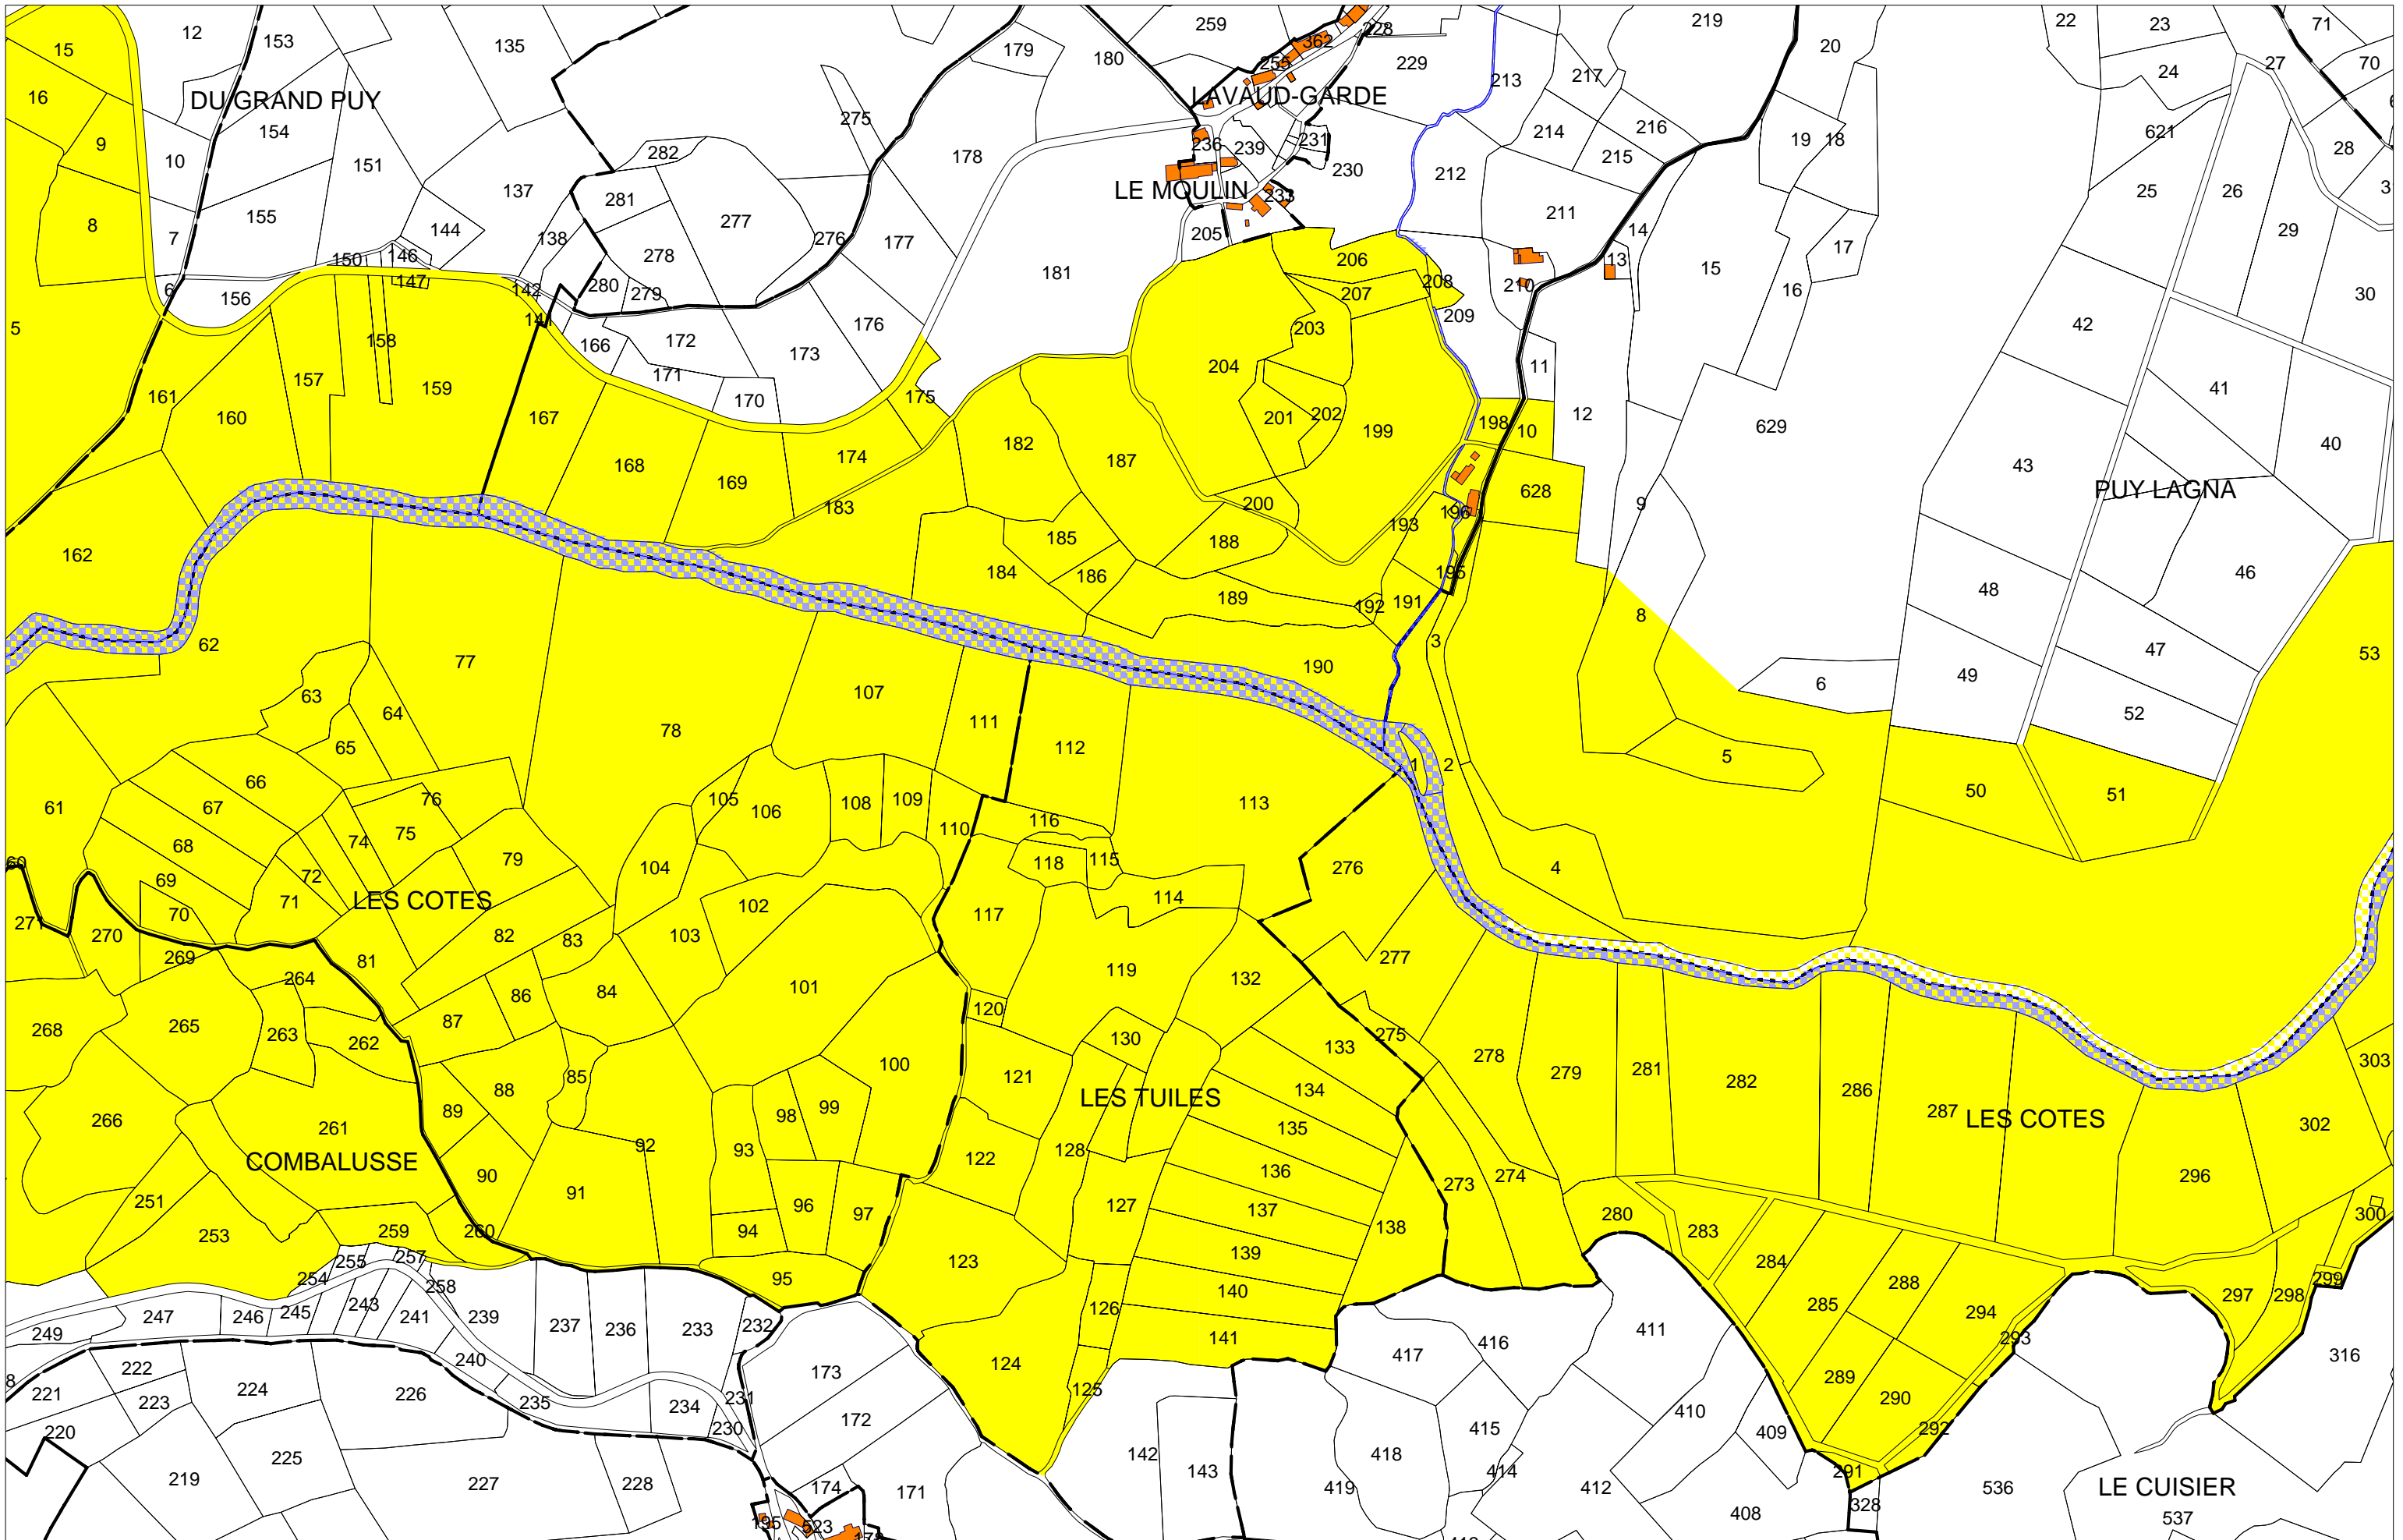

COMMUNE DE THAURON (CREUSE)
SITE INSCRIT DE LA VALLEE DU TAURION

Tableau d'assemblage

1

COMMUNE DE BOSMOREAU LES MINES

2

3

COMMUNE DE PONTARION

COMMUNE DE THAURON (CREUSE)
SITE INSCRIT DE LA VALLEE DU TAURION

Carte N° 1

**COMMUNE DE THAURON (CREUSE)
SITE INSCRIT DE LA VALLEE DU TAURION**

Carte N° 2

COMMUNE DE THAURON (CREUSE)
SITE INSCRIT DE LA VALLEE DU TAURION

Carte N° 3

Source et cartographie : DIREN Limousin-Février 2008
Fonds : Services Fiscaux de la Creuse

Echelle: 1/5 000