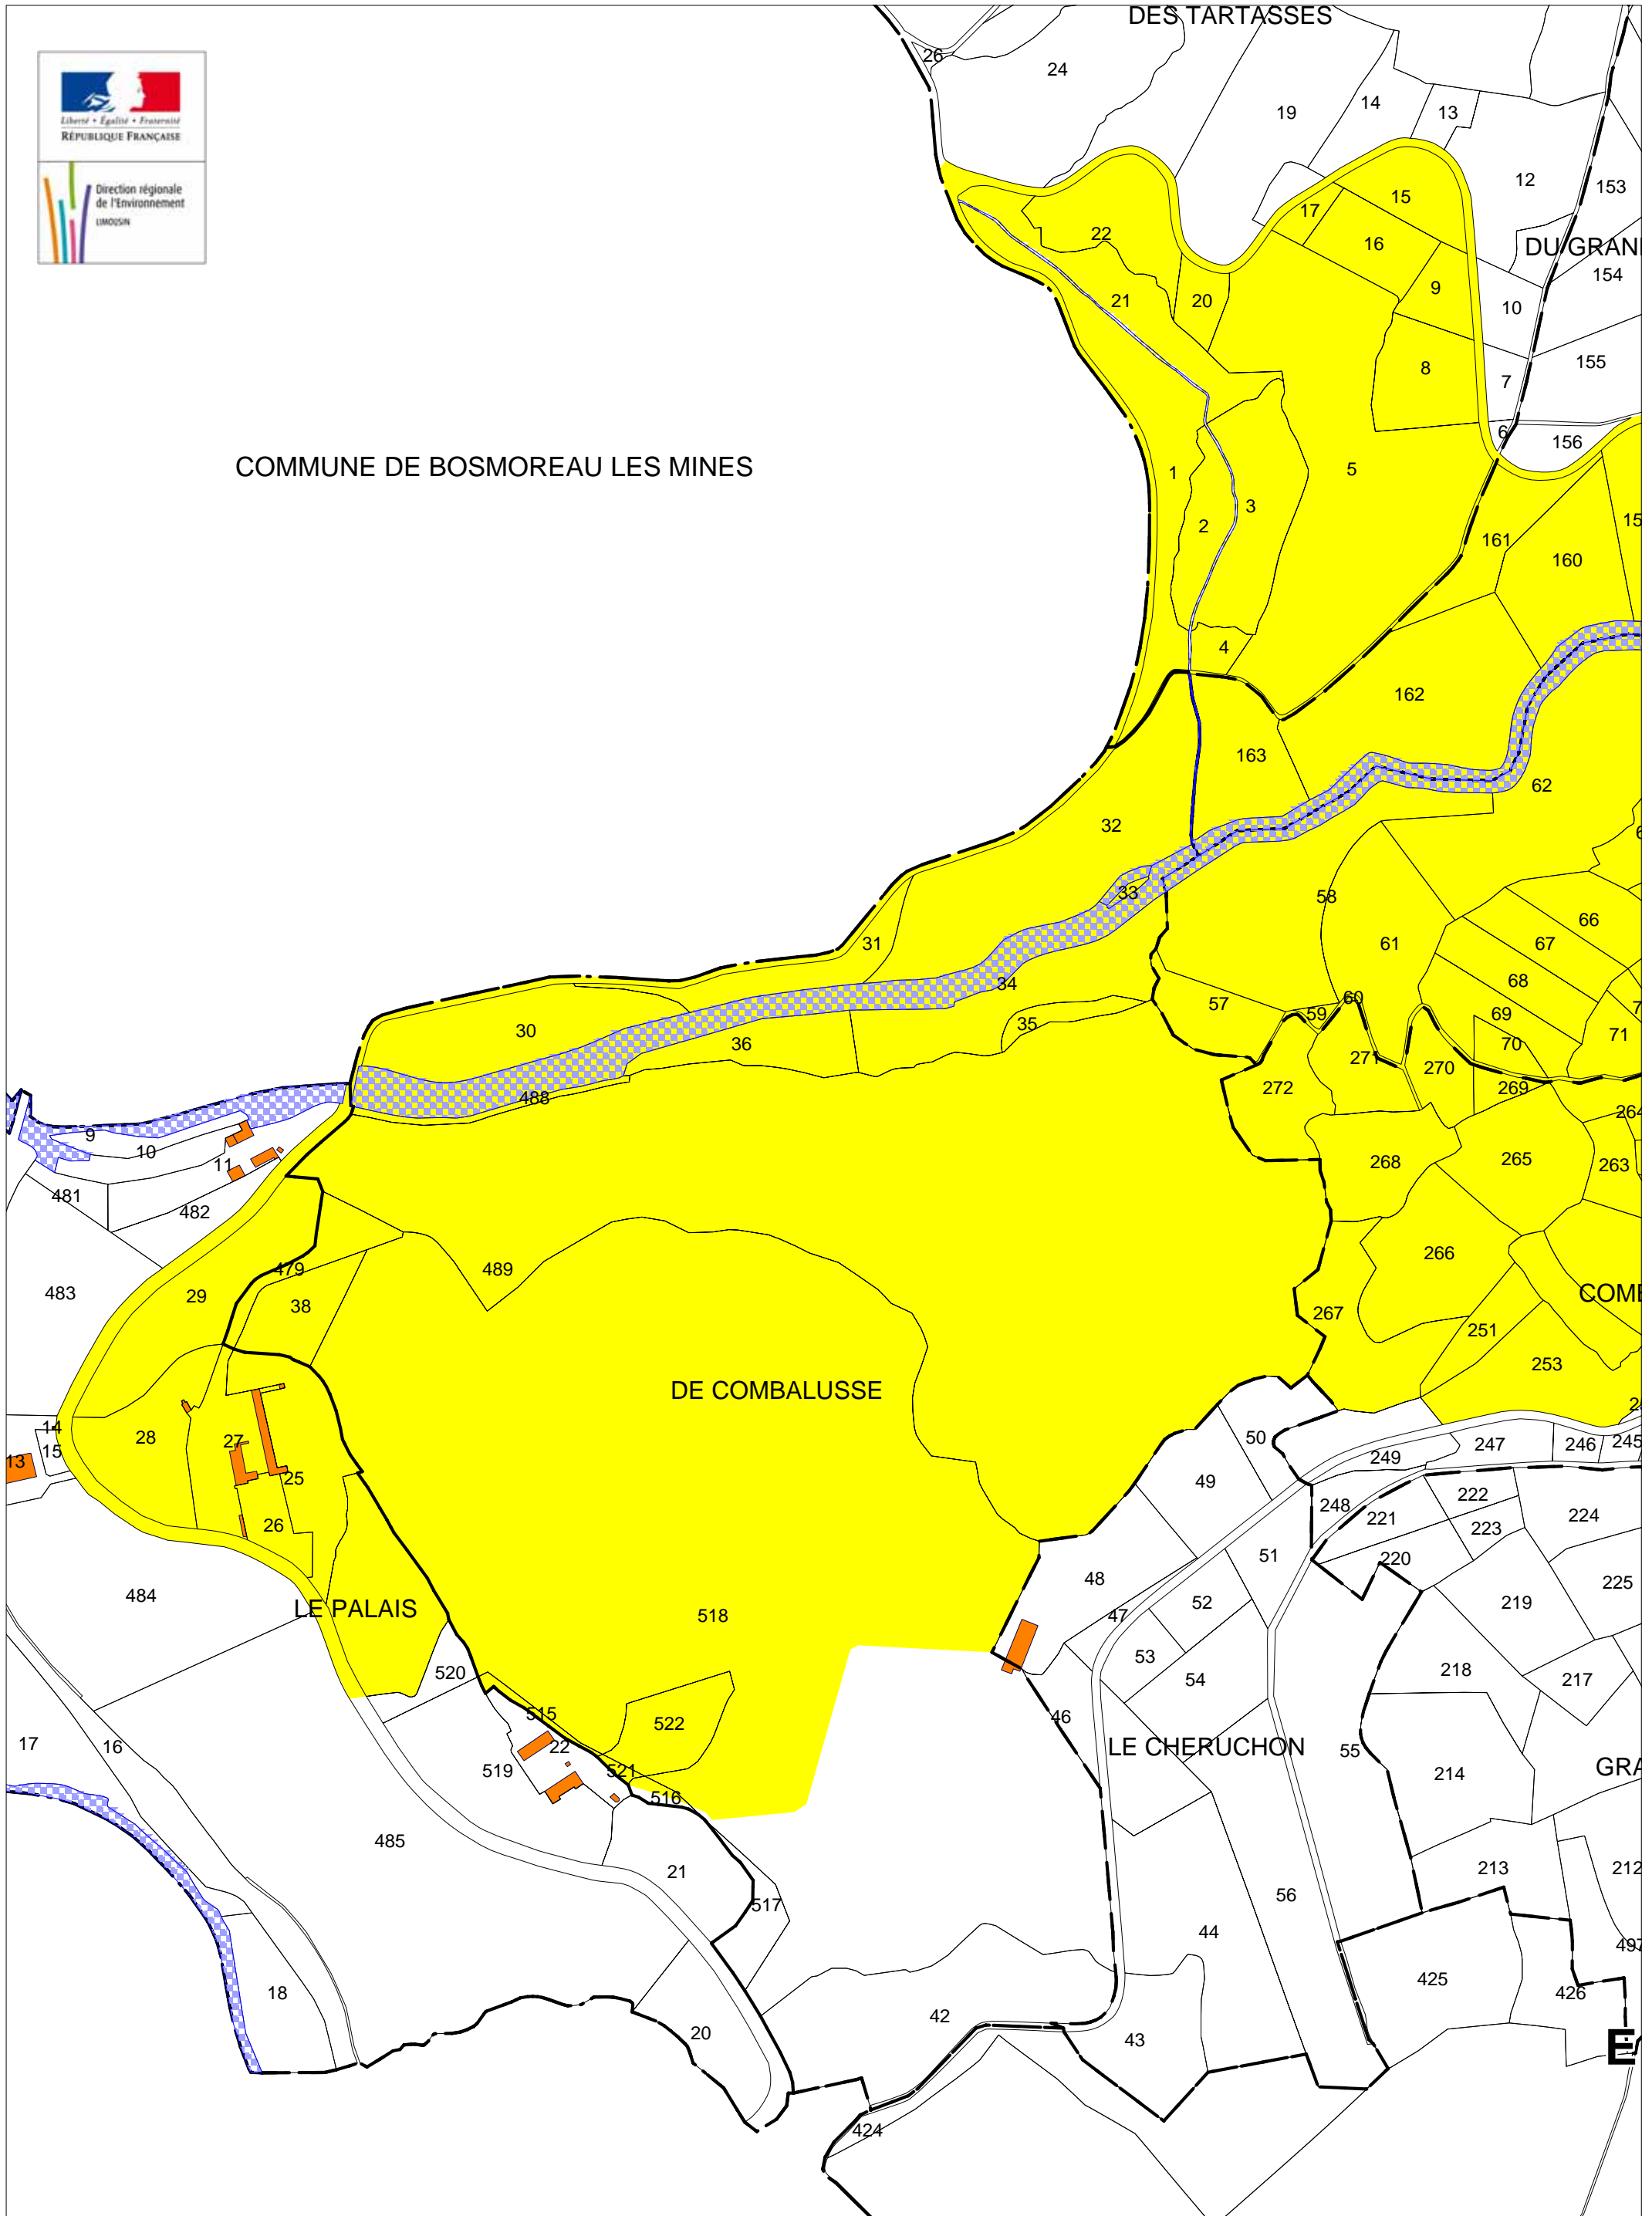

COMMUNE DE THAURON (CREUSE)
SITE INSCRIT DE LA VALLEE DU TAURION

Tableau d'assemblage

1

COMMUNE DE BOSMOREAU LES MINES

2

3

COMMUNE DE PONTARION

COMMUNE DE THAURON (CREUSE)
SITE INSCRIT DE LA VALLEE DU TAURION

Carte N° 1

**COMMUNE DE THAURON (CREUSE)
SITE INSCRIT DE LA VALLEE DU TAURION**

Carte N° 2

COMMUNE DE THAURON (CREUSE)
SITE INSCRIT DE LA VALLEE DU TAURION

Carte N° 3

Source et cartographie : DIREN Limousin-Février 2008
Fonds : Services Fiscaux de la Creuse

Echelle: 1/5 000