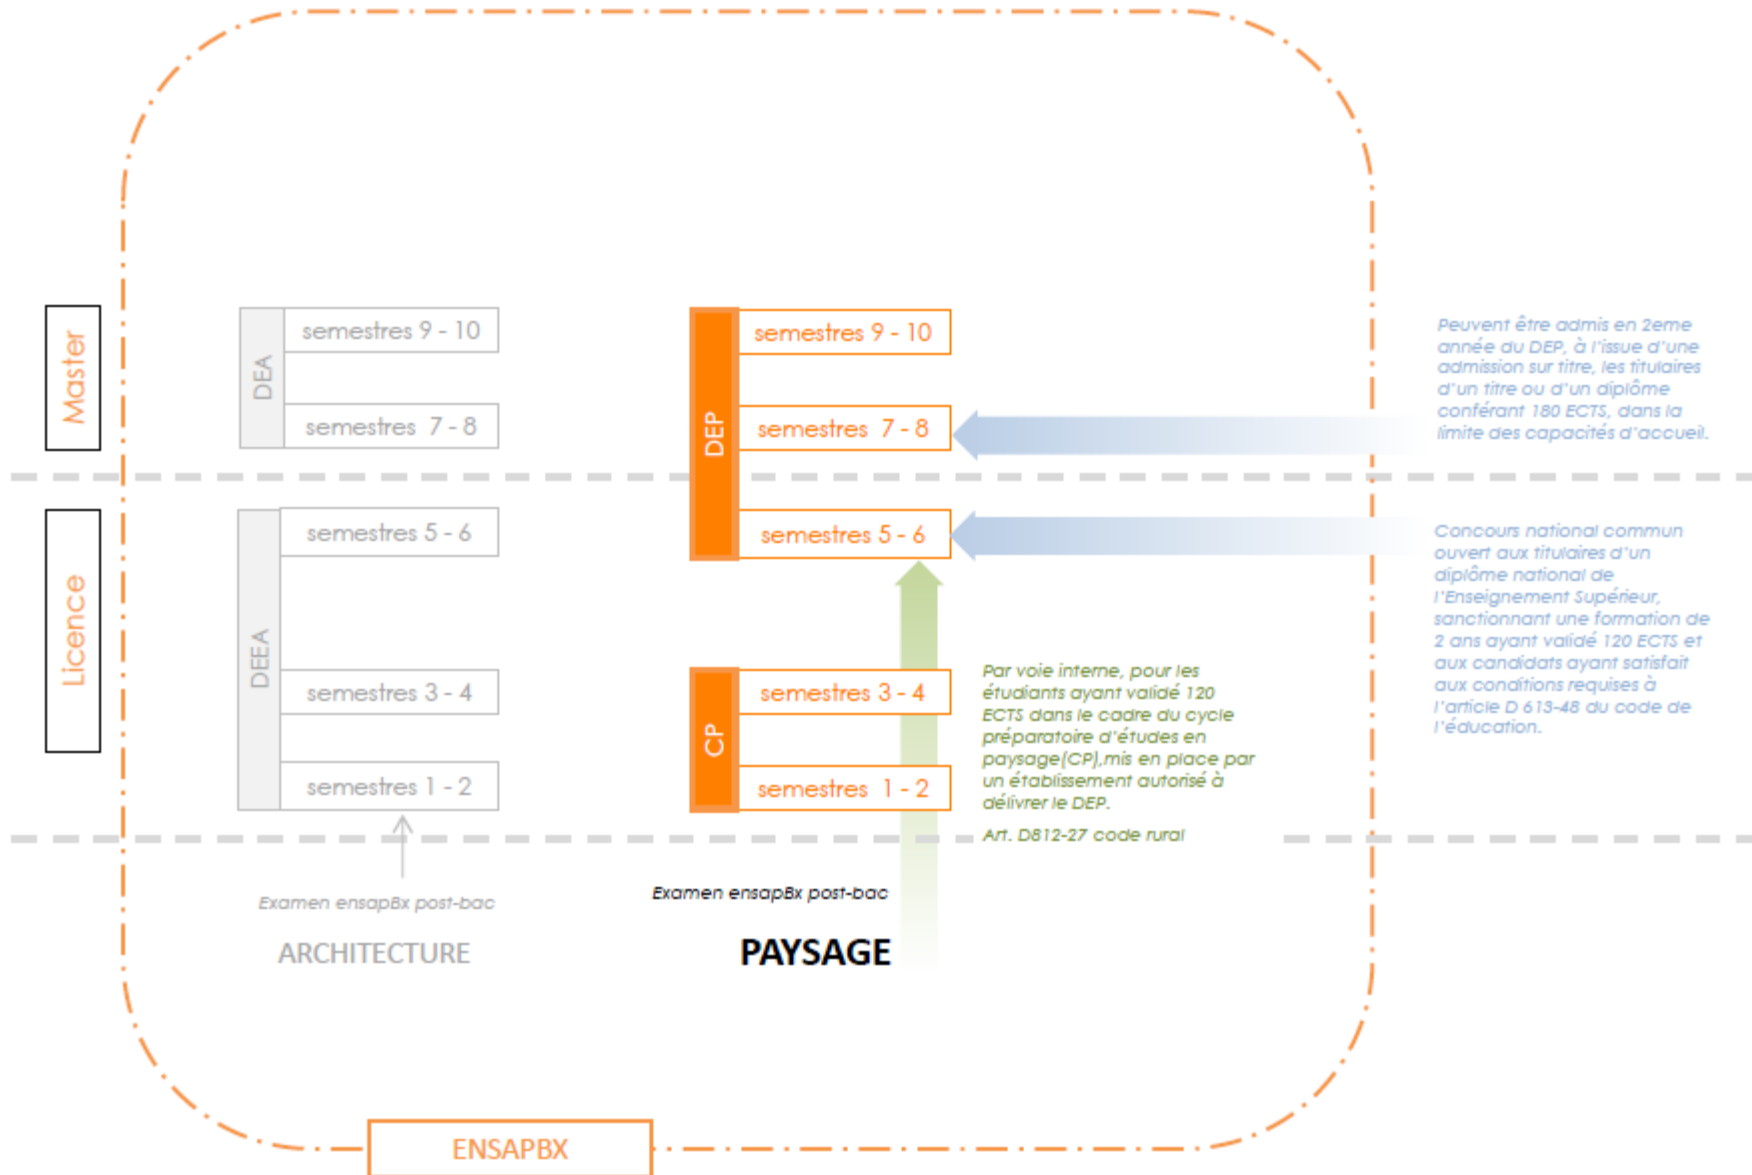

Réforme des études de paysagiste

Le diplôme d'Etat de paysagiste (DEP)

Caractéristiques du DEP

Remplace le diplôme de paysagiste DPLG (formation en 4 ans de bac+3 à bac+6)

Le DEP confère grade de master (bac+5)

S'obtient après un parcours de 5 ans de formation dont :

- 2 ans de formation post-bac selon divers parcours
- Puis 3 ans de formation obligatoire menant au DEP

Aujourd'hui 4 écoles sont habilitées à le délivrer : ENSP Versailles, INSA Blois, ENSAP Lille, ENSAP Bordeaux

Les compétences du référentiel de formation

1. Expertises/diagnostic /pronostic
2. Projet de paysage / Maîtrise d'œuvre opérationnelle
3. Projet de paysage / Planification territoriale
4. Projet de paysage / Gestion évolutive
5. Recherche / Développement d'une expertise
6. Médiation / Production et diffusion de la culture en paysage
7. Environnement professionnel et responsabilités sociétales