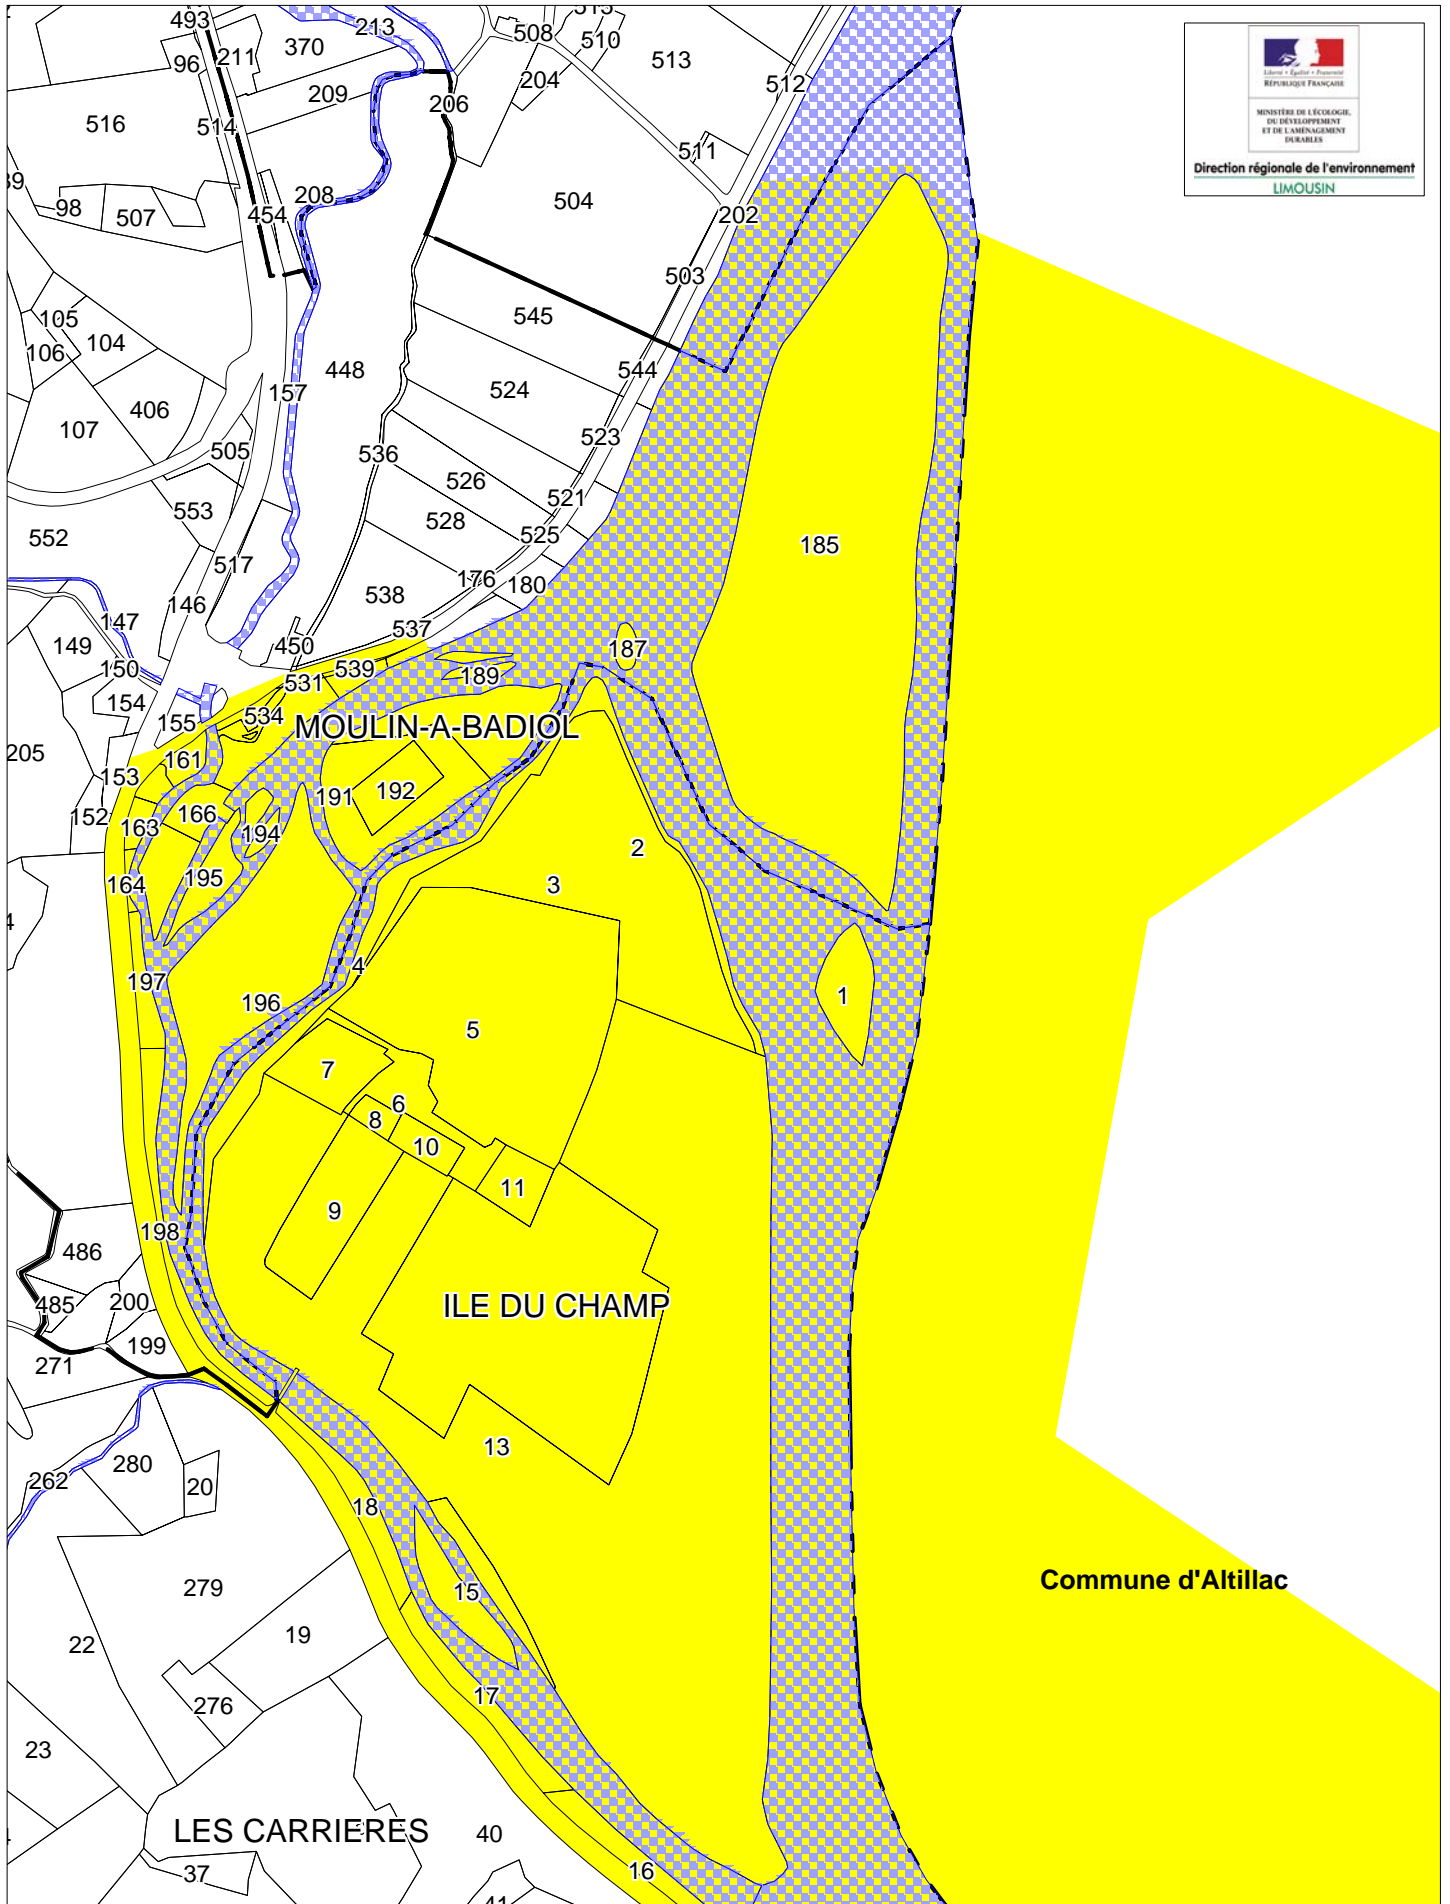

**COMMUNE DE BEAULIEU SUR DORDOGNE
SITE INSCRIT DES RIVES ET ILES DE LA DORDOGNE**

Carte n° 1

COMMUNE DE BEAULIEU SUR DORDOGNE
SITE INSCRIT DES RIVES ET ILES DE LA DORDOGNE

Commune de Atiliac

Site inscrit des rives et îles de la Dordogne

Commune de Beaulieu sur Dordogne