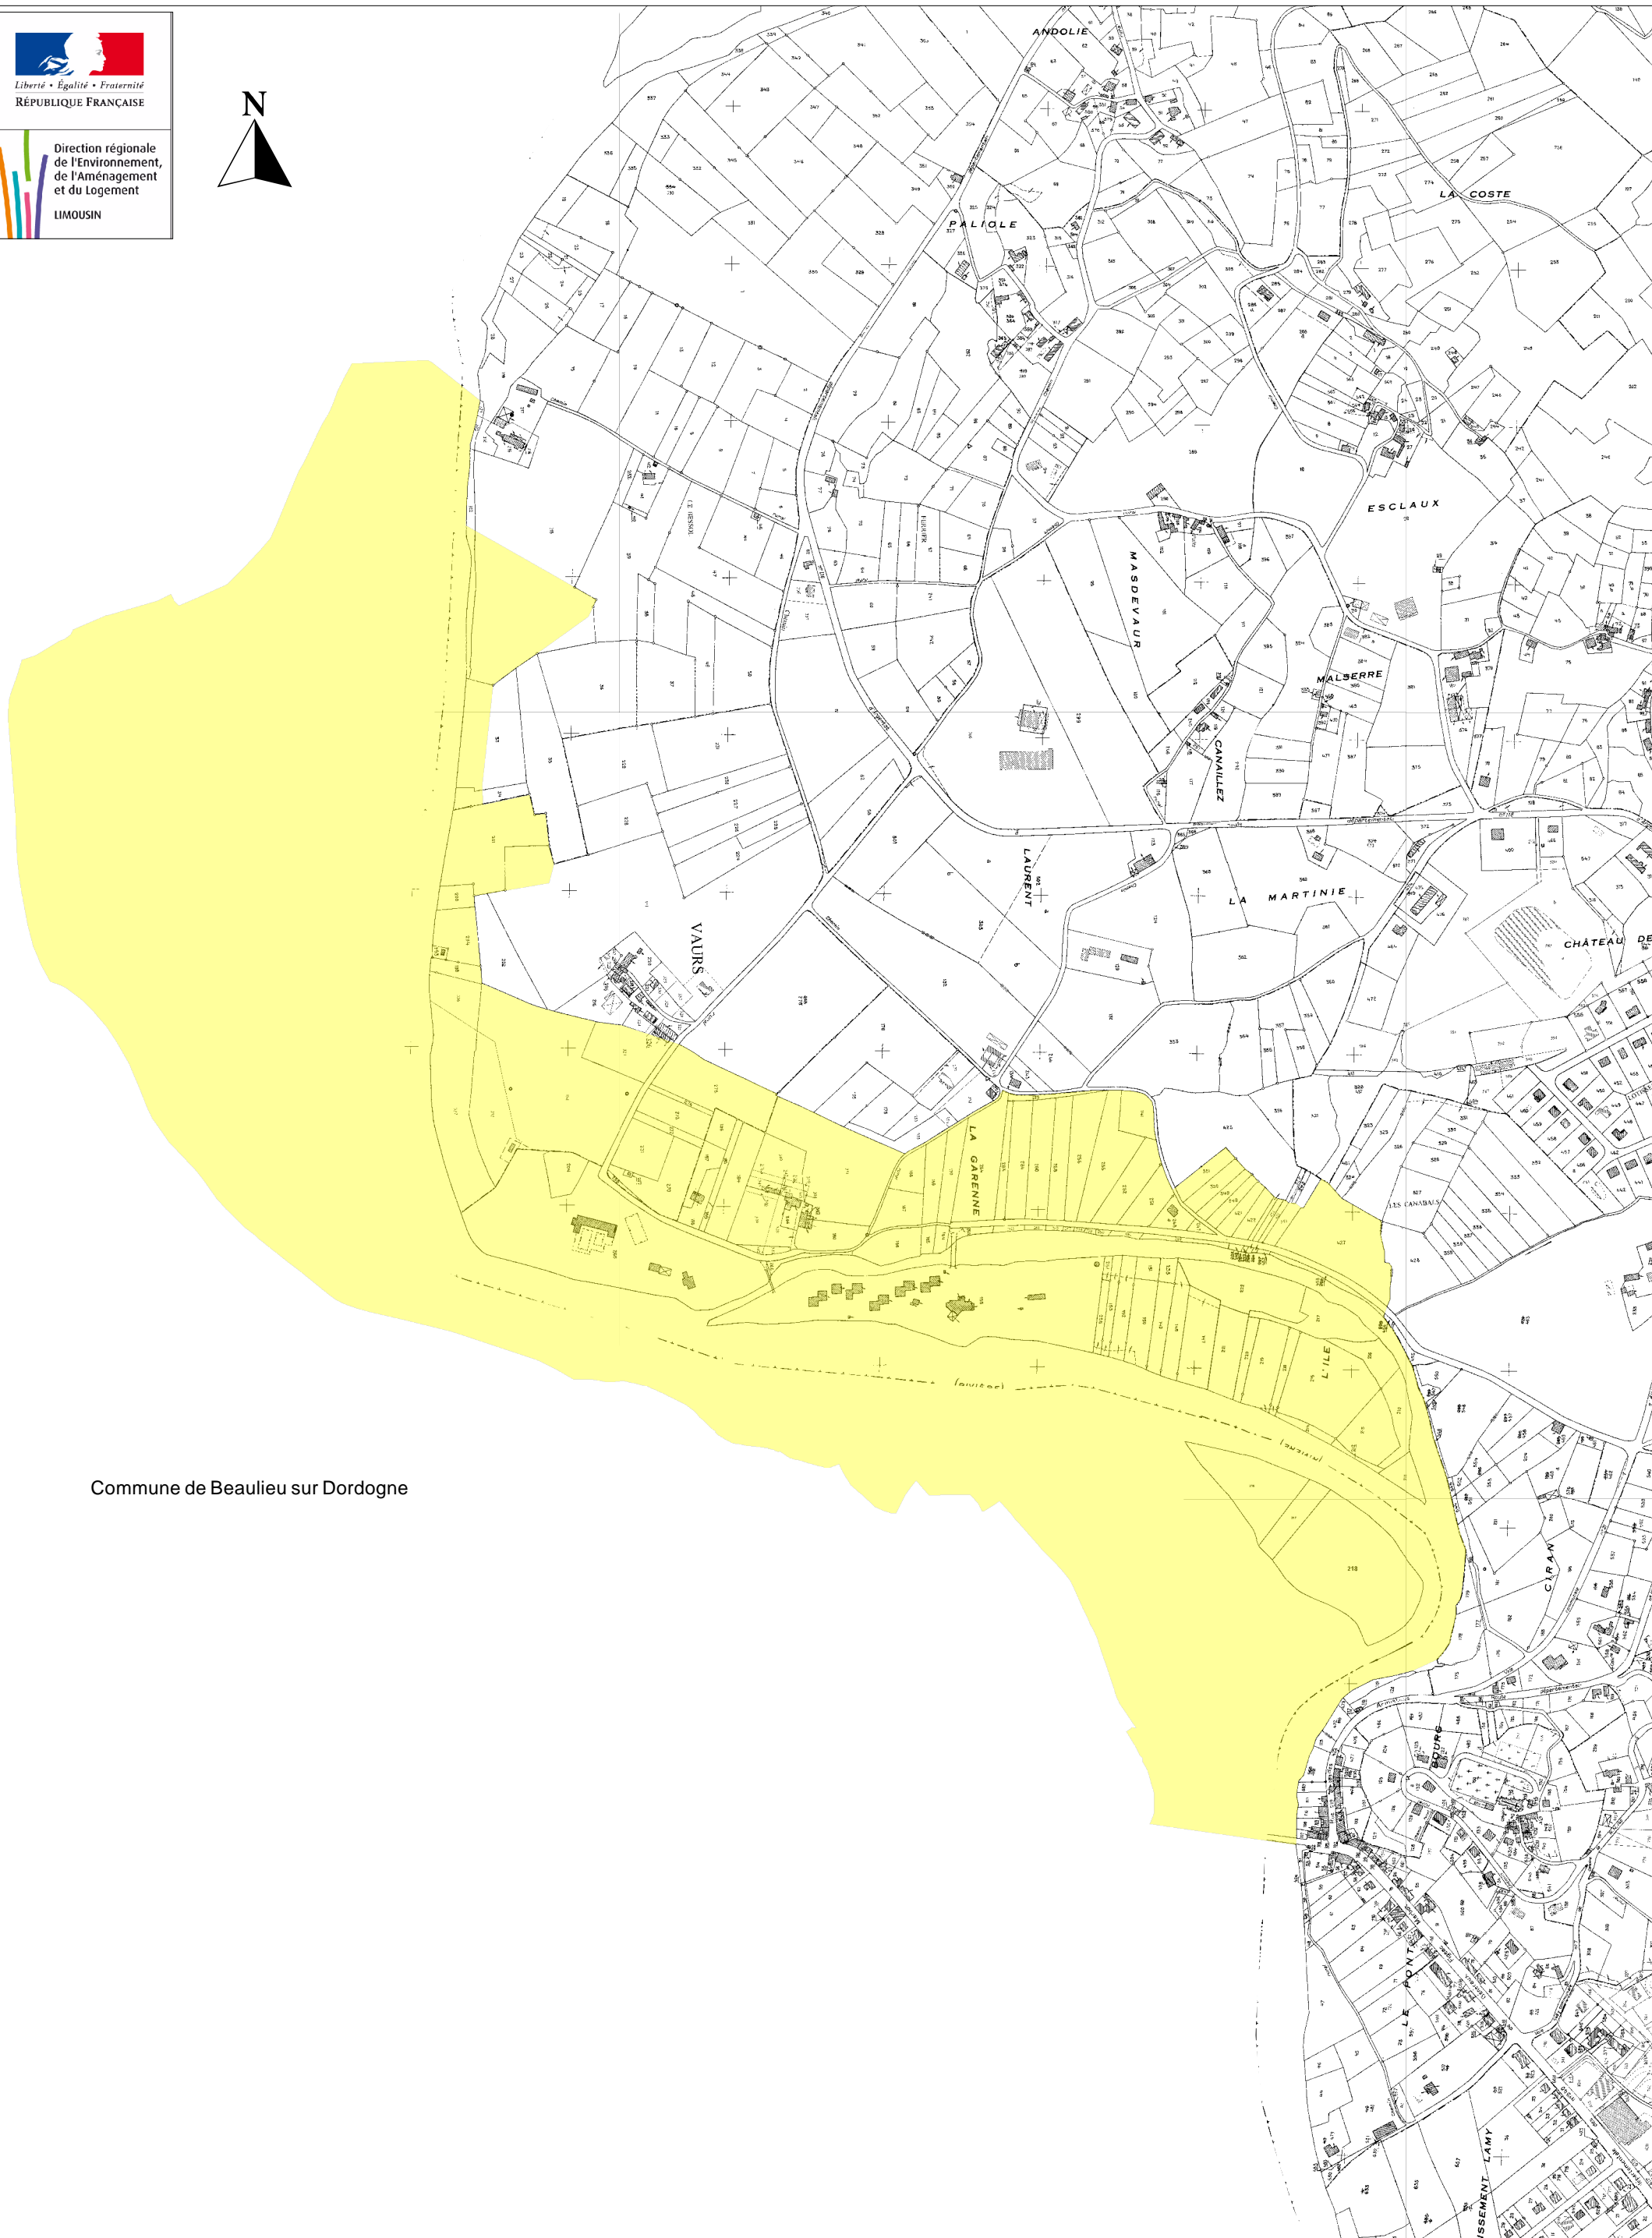

**COMMUNE DE BEAULIEU SUR DORDOGNE
SITE INSCRIT DES RIVES ET ILES DE LA DORDOGNE**

Carte n° 1

COMMUNE DE BEAULIEU SUR DORDOGNE
SITE INSCRIT DES RIVES ET ILES DE LA DORDOGNE

Commune de Atiliac

Site inscrit des rives et îles de la Dordogne

Commune de Beaulieu sur Dordogne