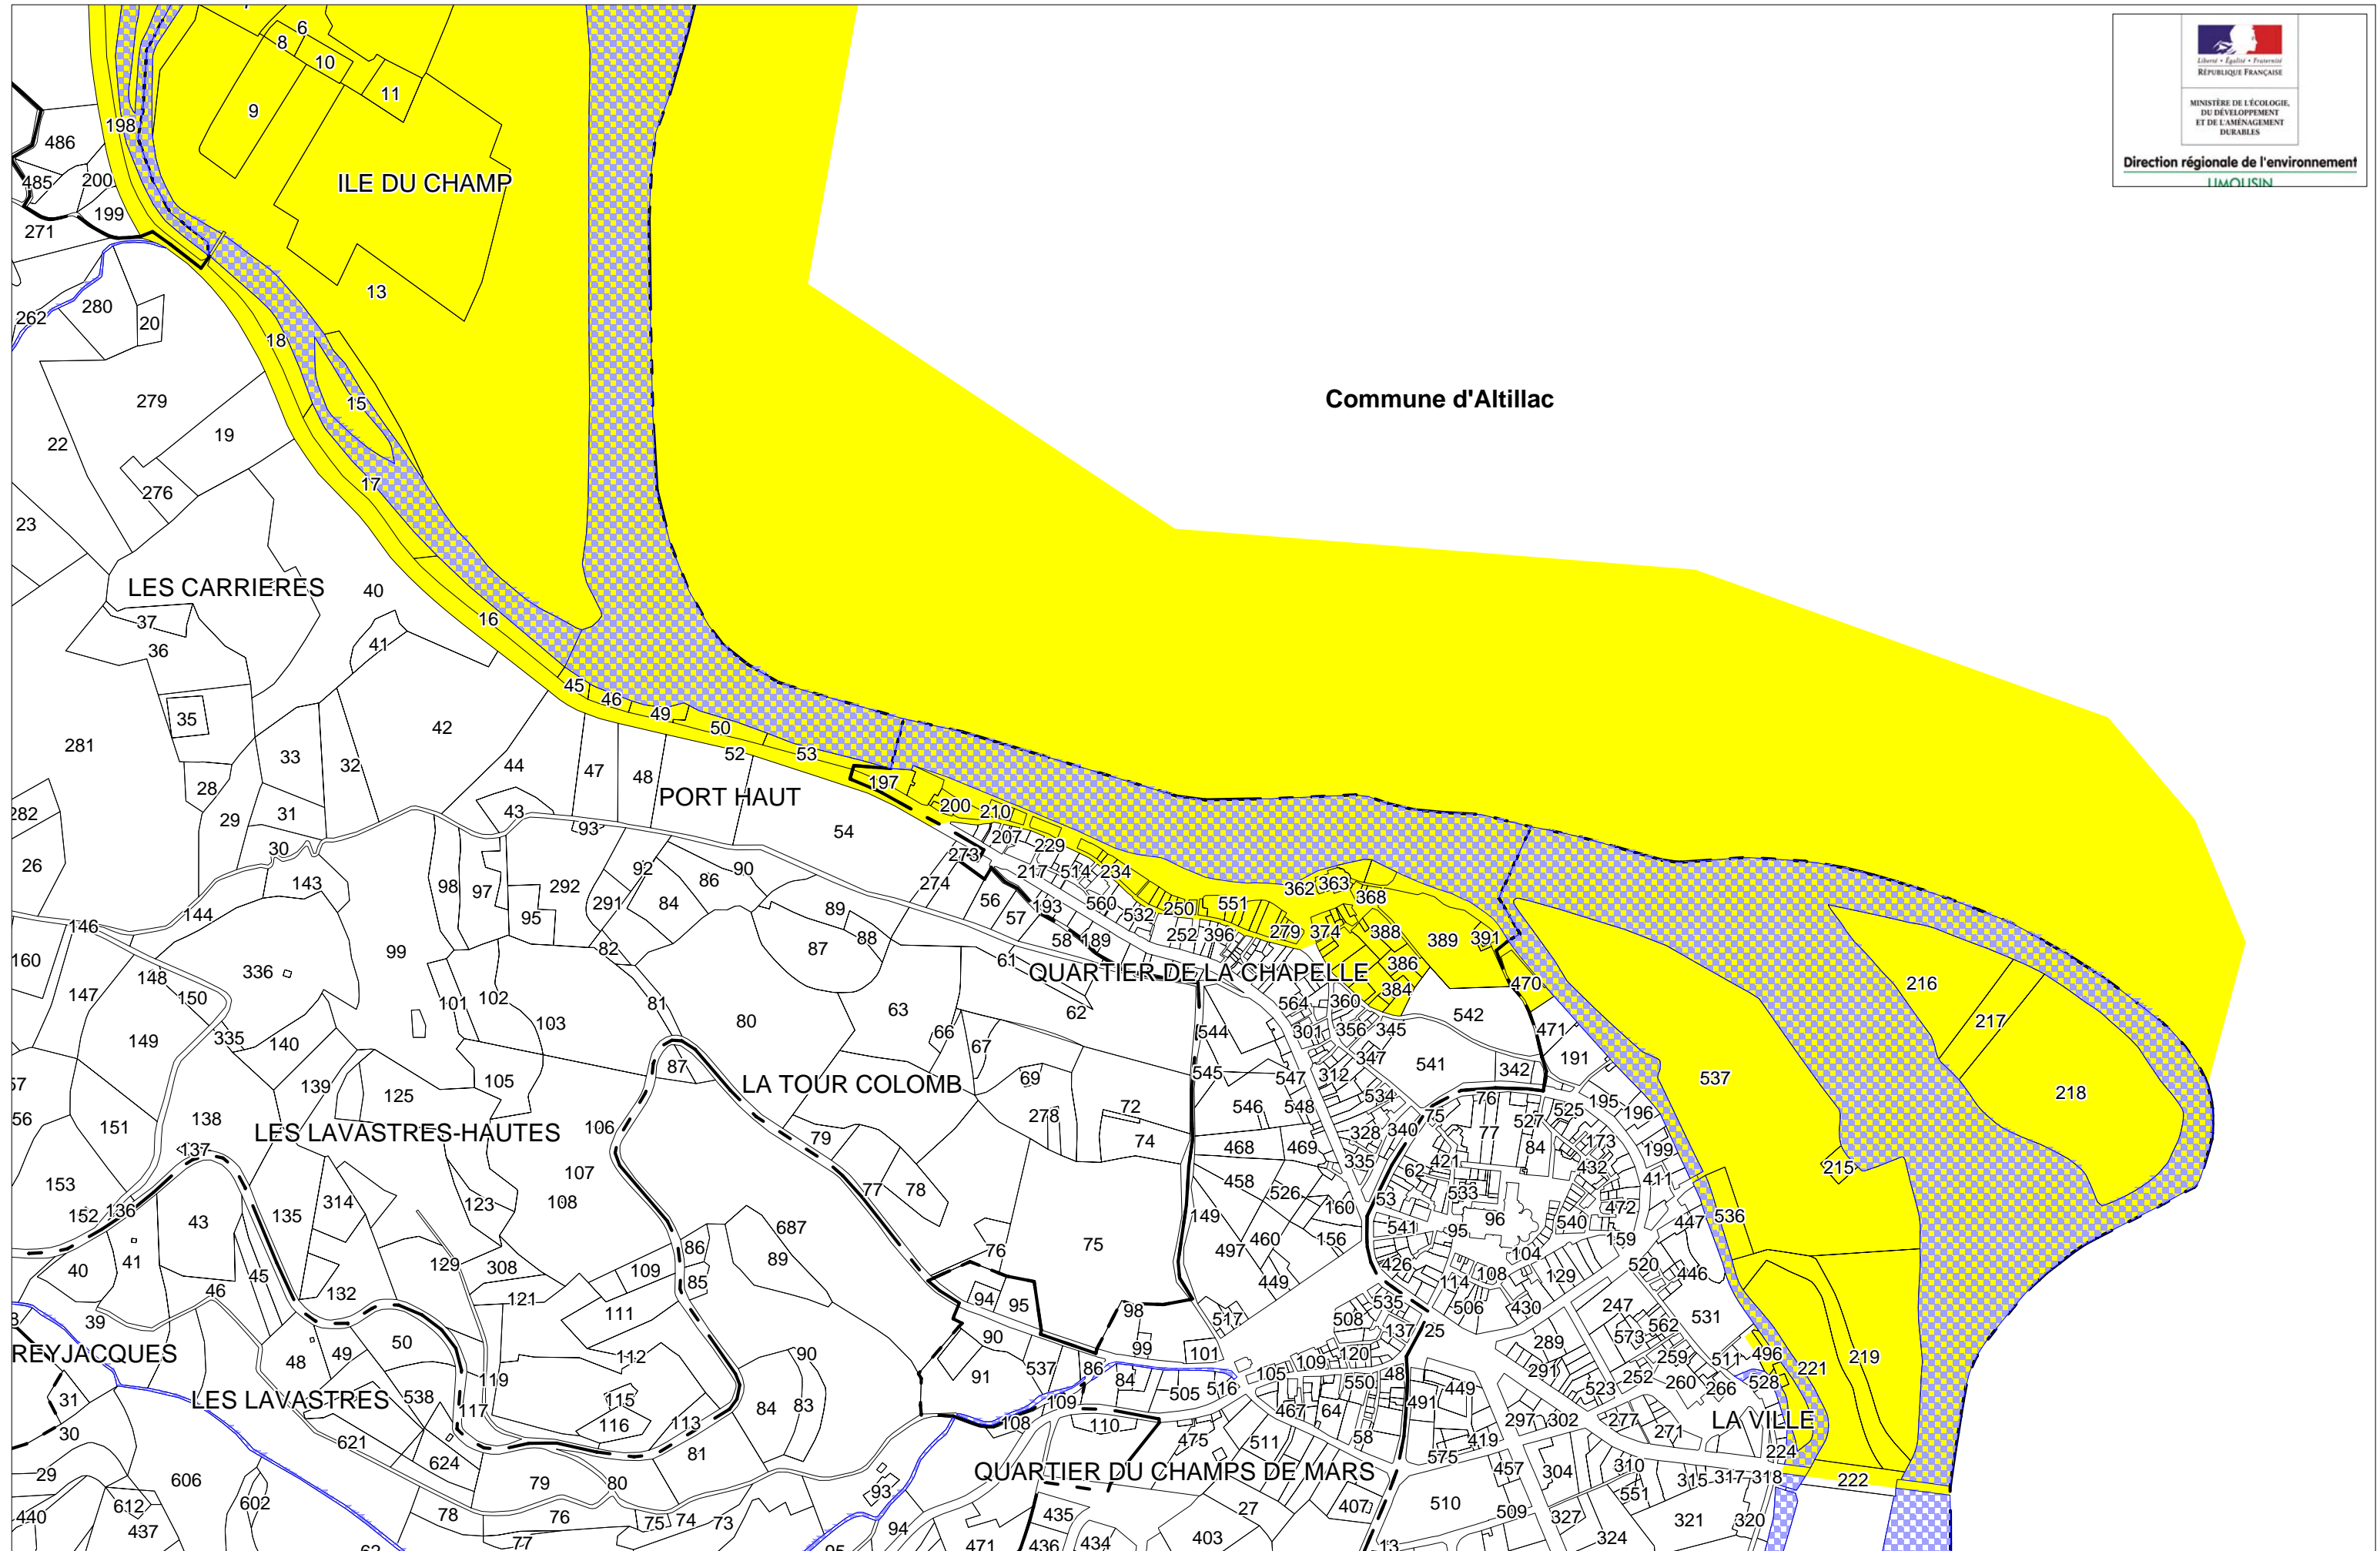

**COMMUNE DE BEAULIEU SUR DORDOGNE
SITE INSCRIT DES RIVES ET ILES DE LA DORDOGNE**

Carte n° 1

COMMUNE DE BEAULIEU SUR DORDOGNE
SITE INSCRIT DES RIVES ET ILES DE LA DORDOGNE

Commune de Atiliac

Site inscrit des rives et îles de la Dordogne

Commune de Beaulieu sur Dordogne