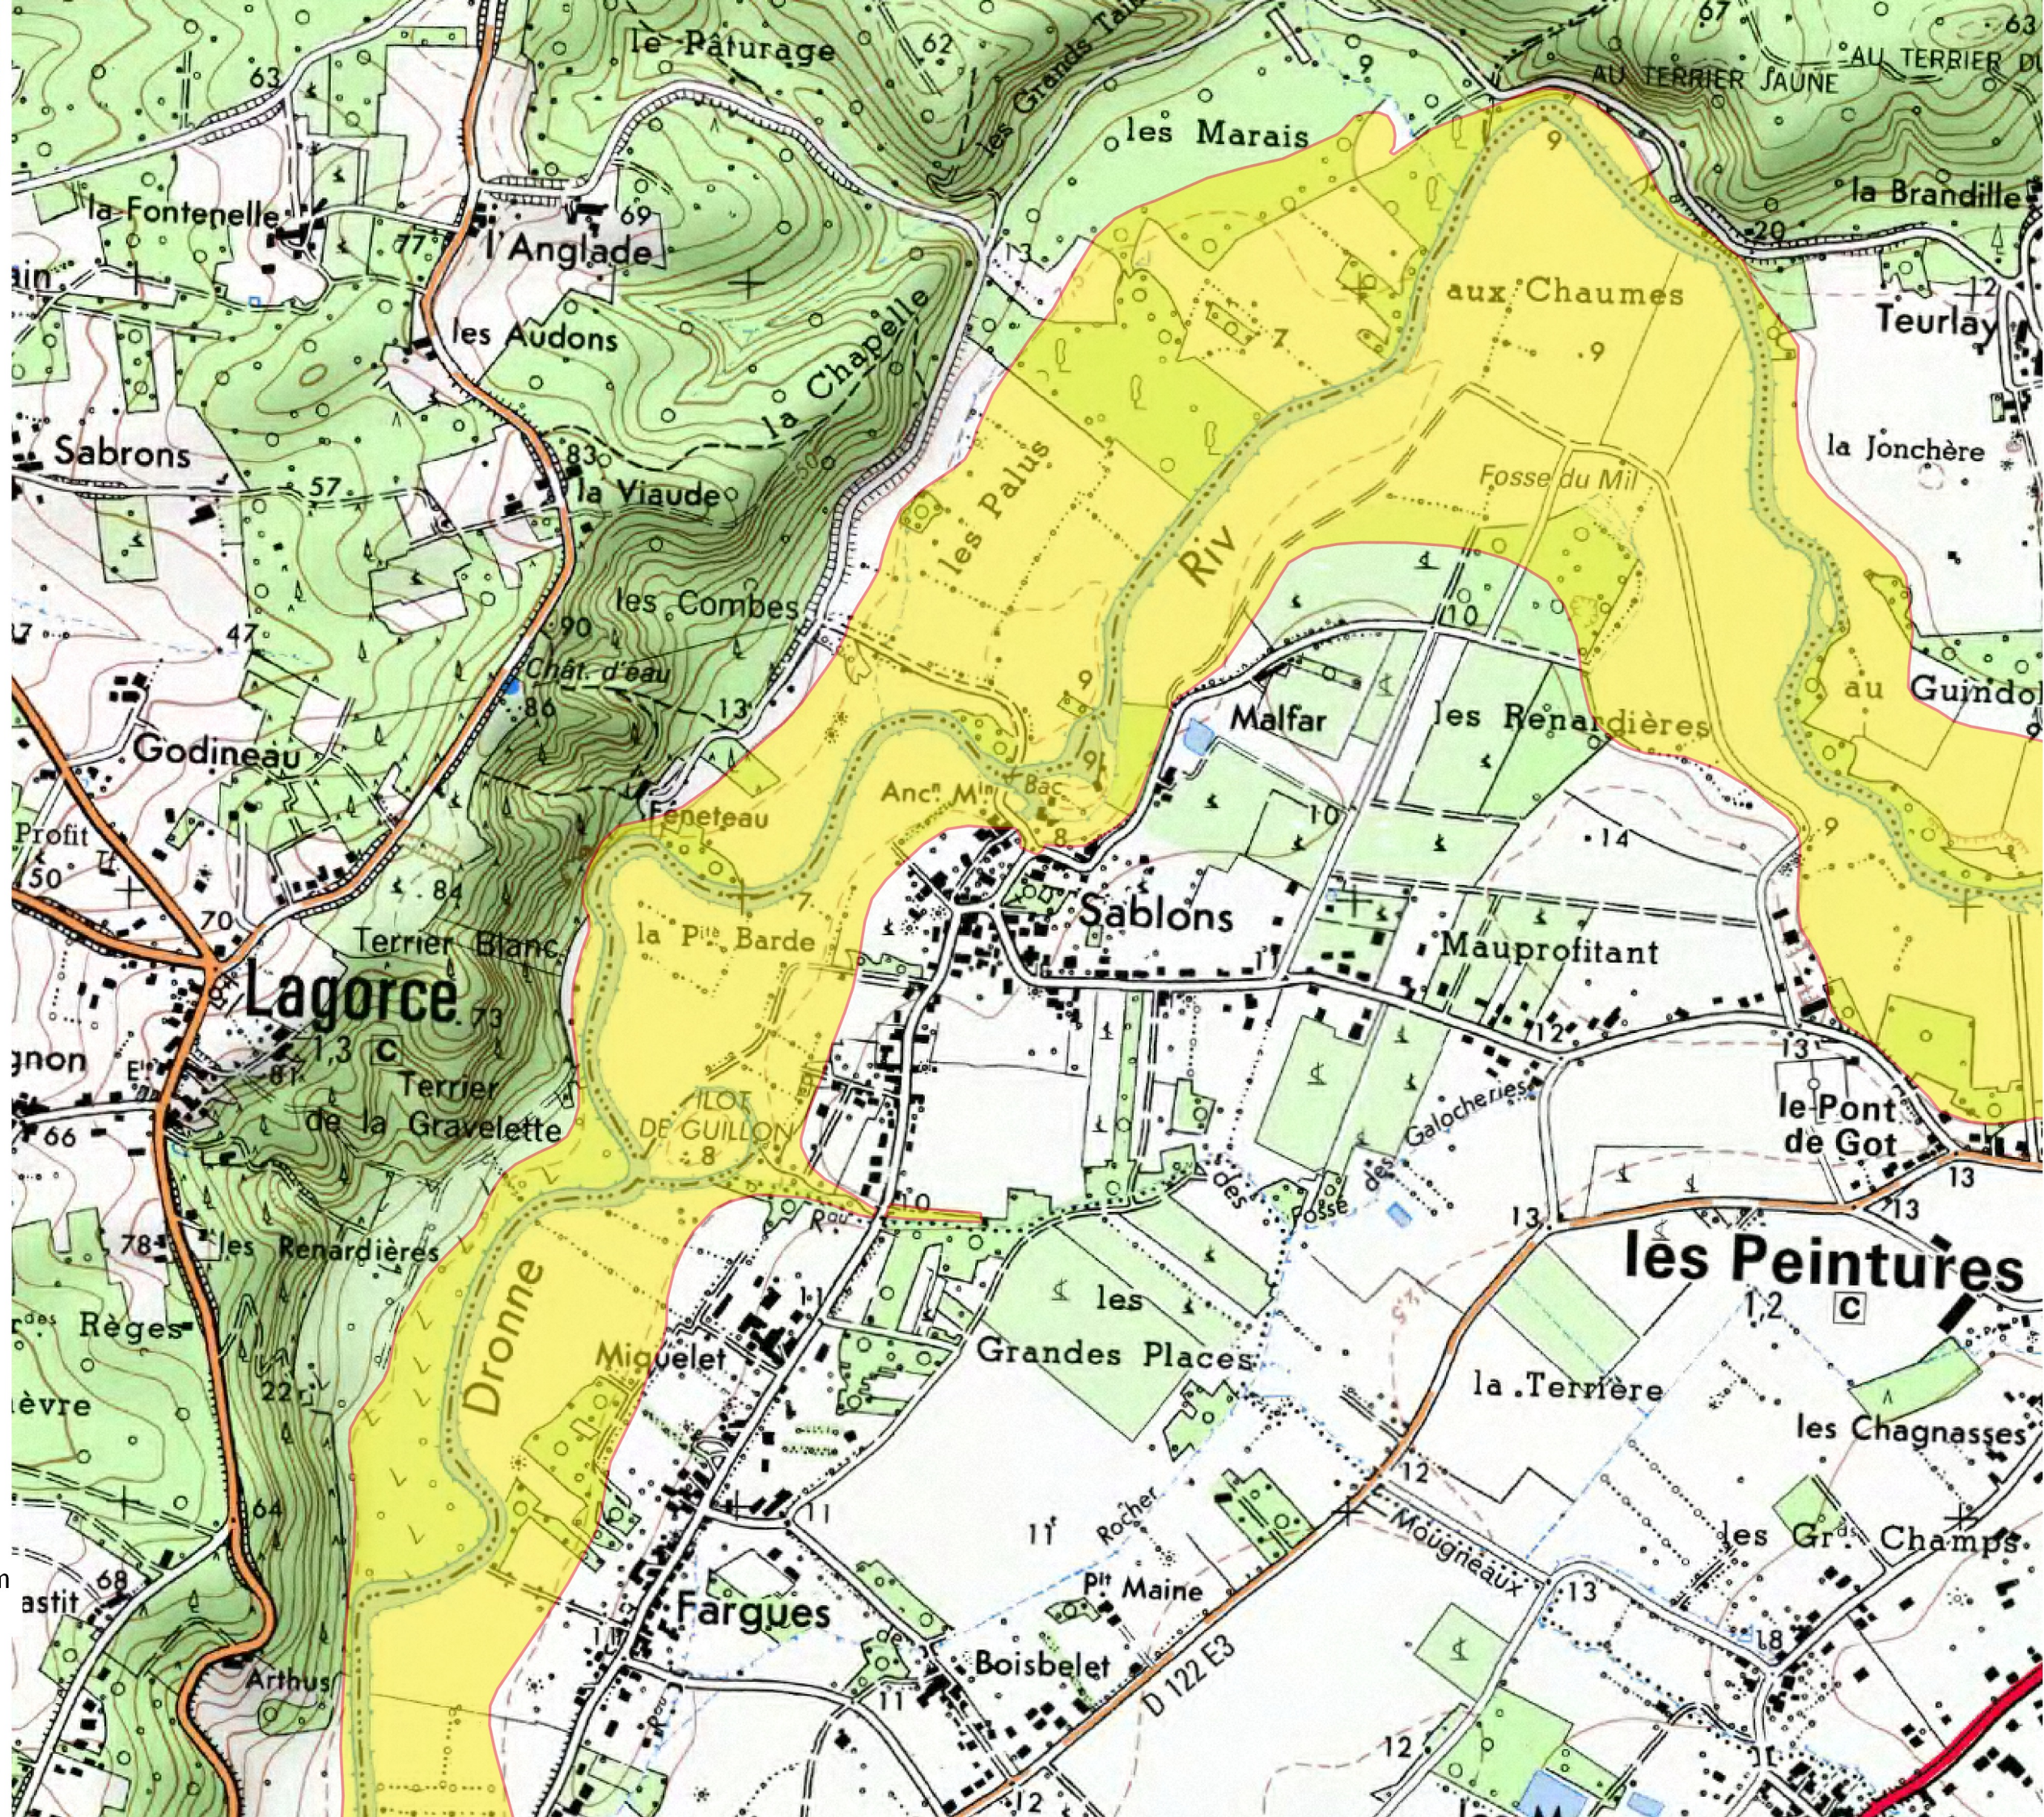

# Atlas terrain pour la station de : Coutras sur la Dronne aval

### Légende