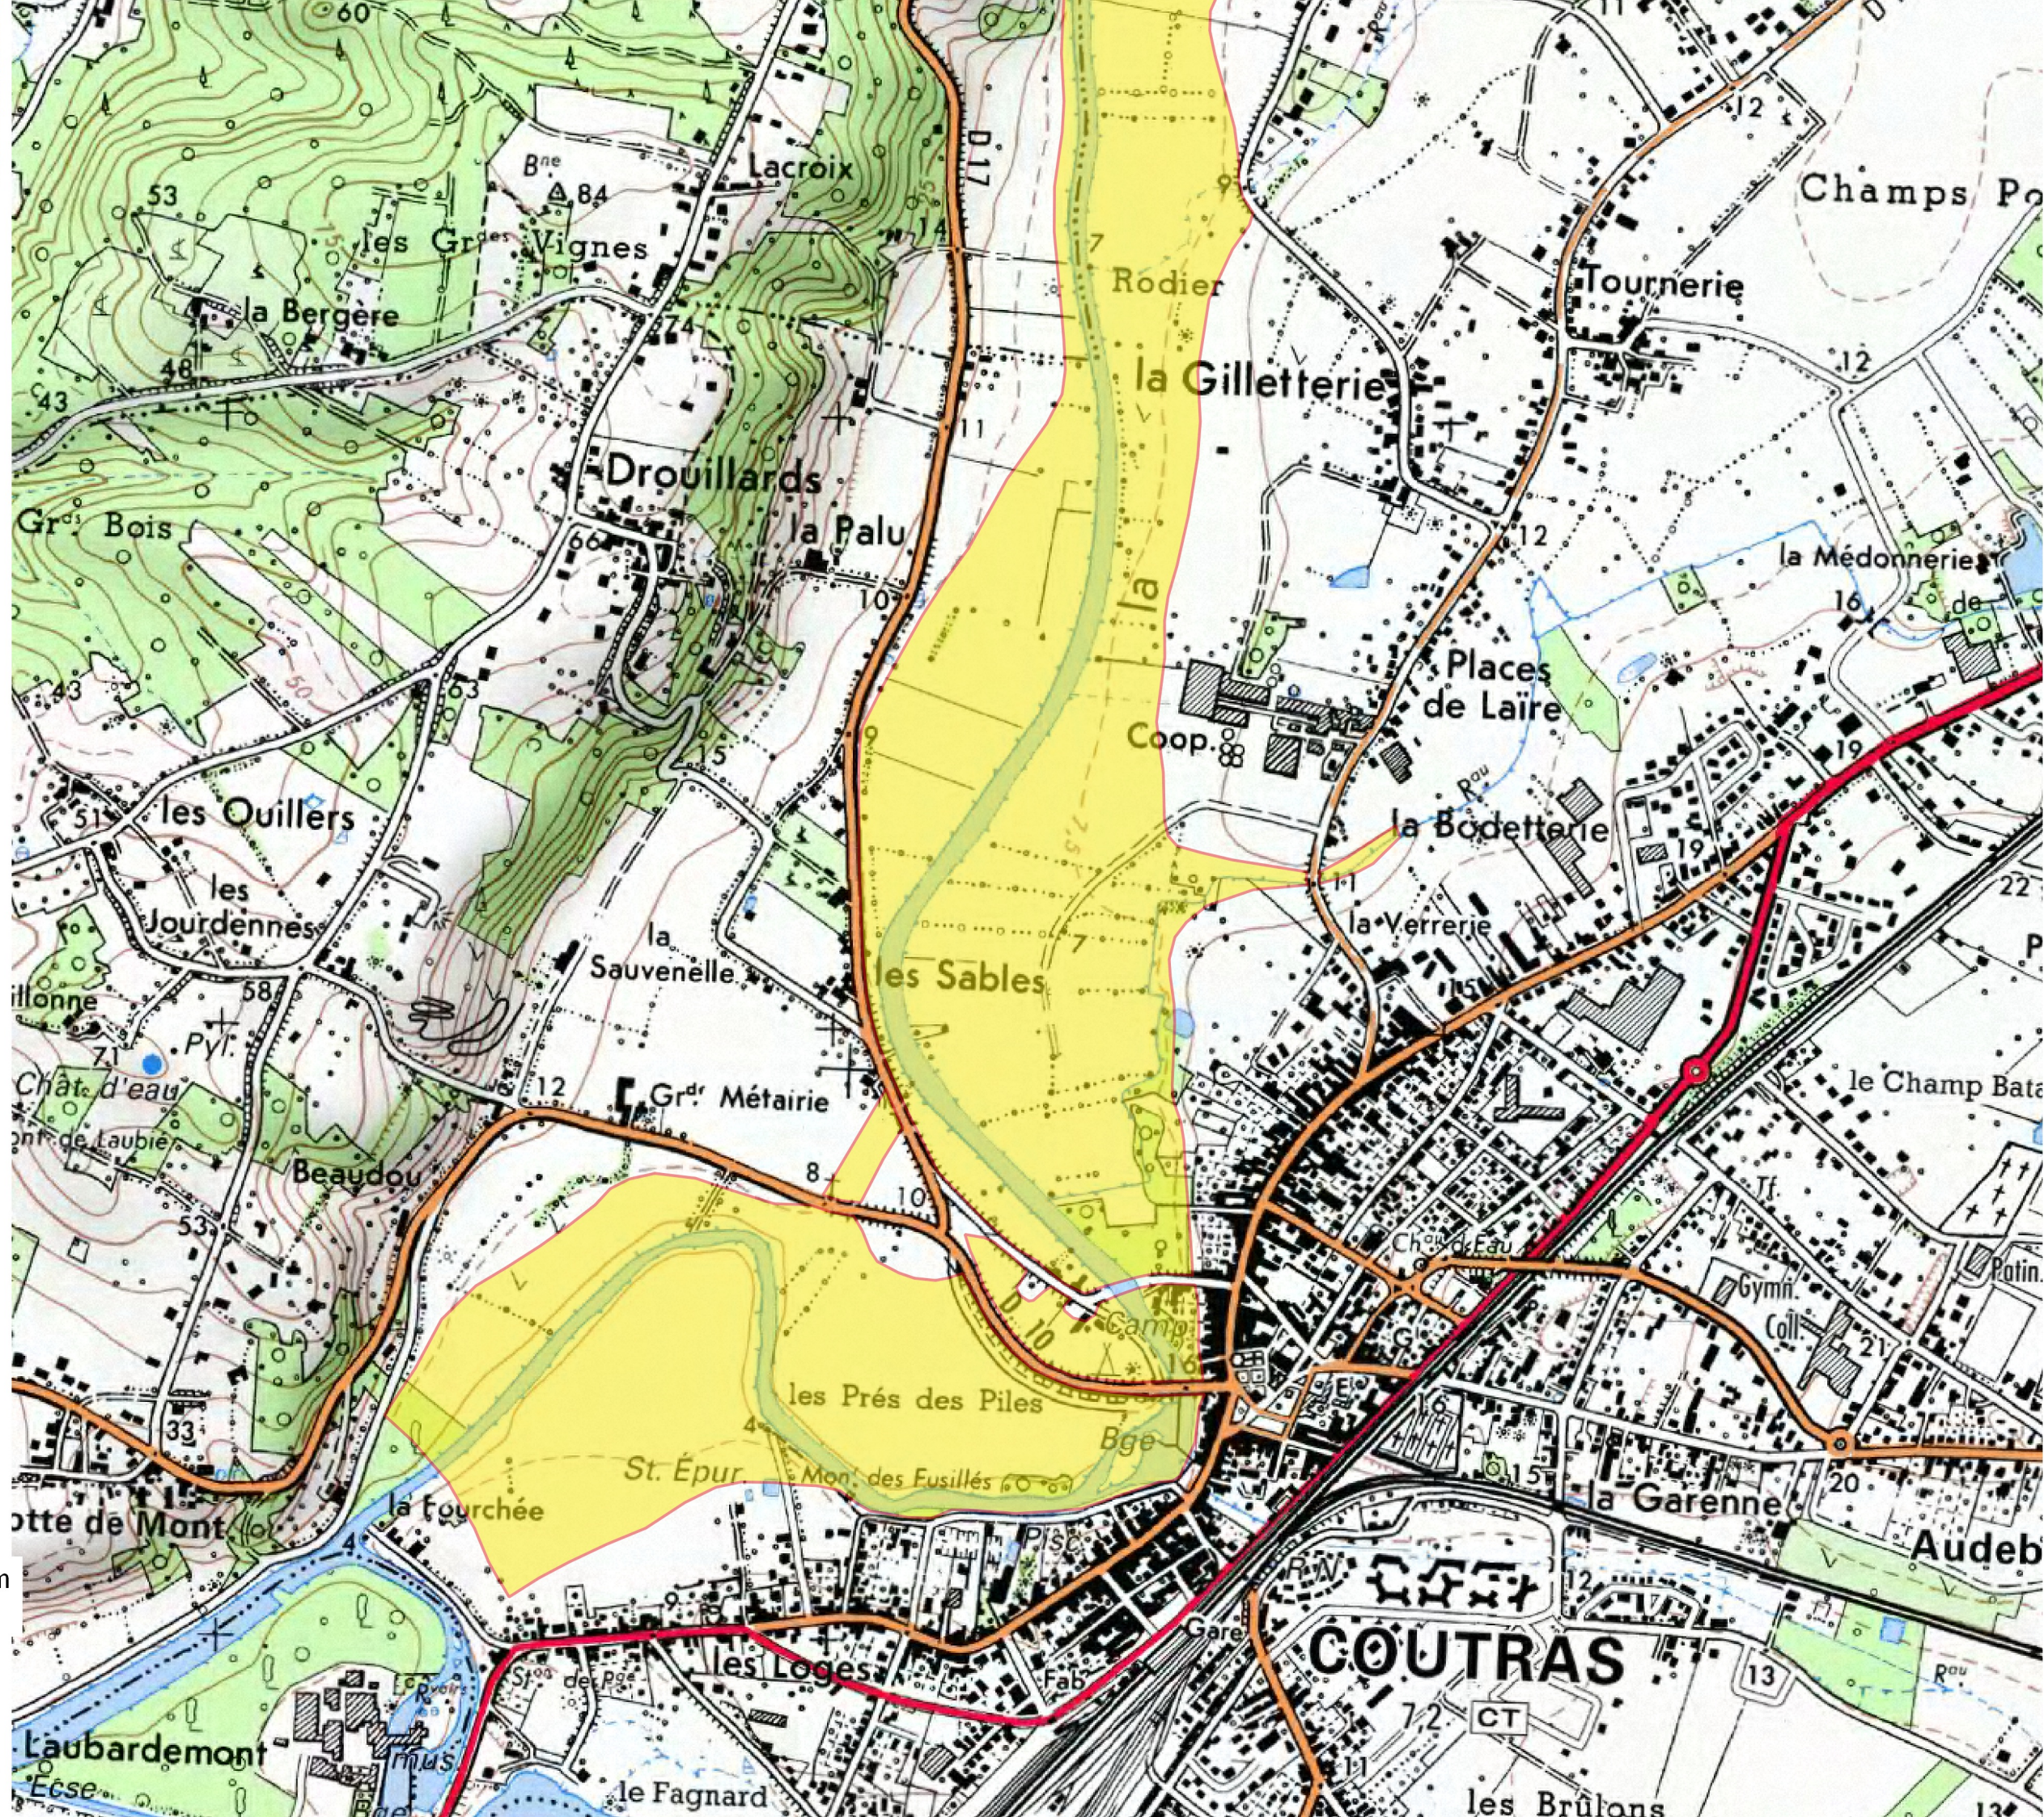

# Atlas terrain pour la station de : Coutras sur la Dronne aval

## Planche N°4/4