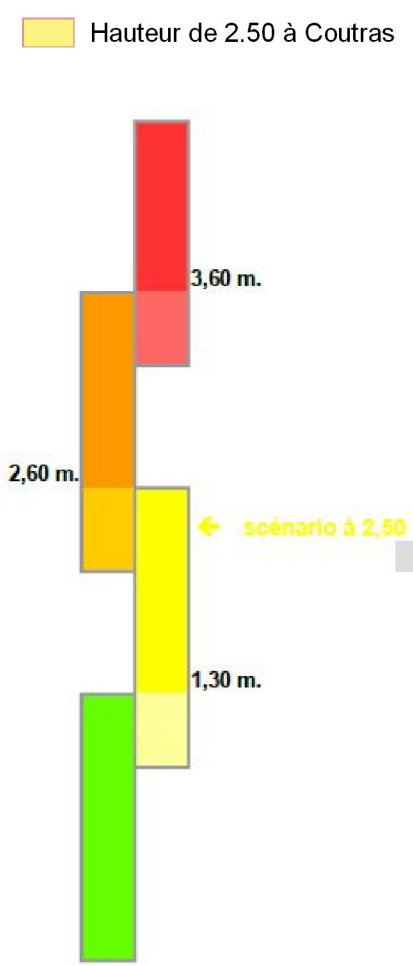

Atlas terrain pour la station de : Coutras sur la Dronne aval

Planche N°4/4

Légende