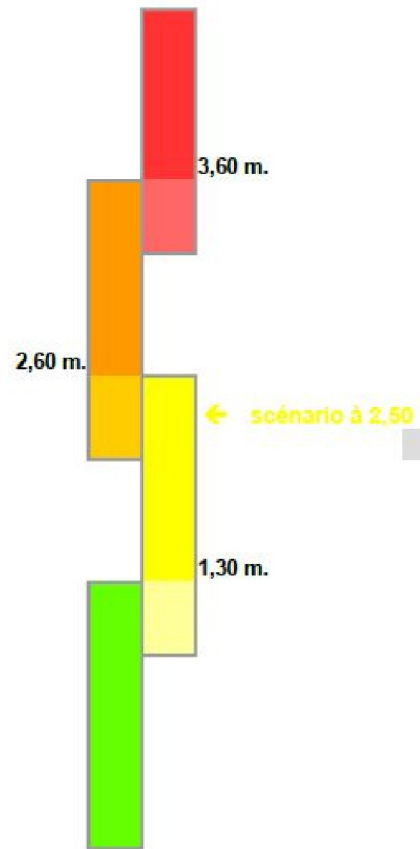

Atlas terrain pour la station de : Coutras sur la Dronne aval

Planche N°2/4

Légende

Hauteur de 2.50 à Coutras