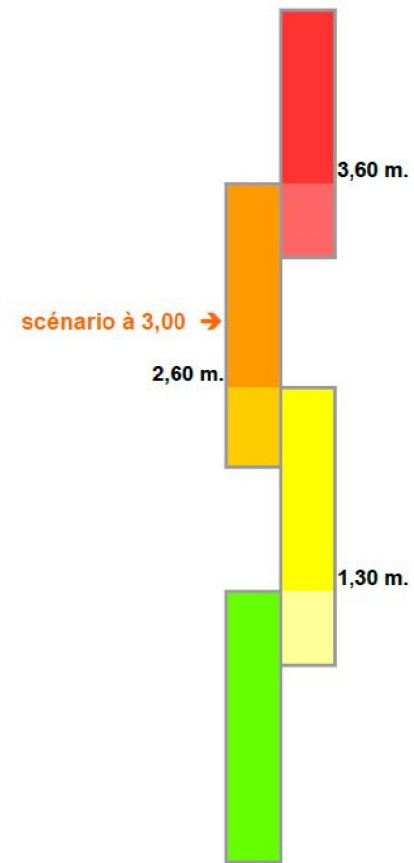

Atlas terrain pour la station de : Coutras sur la Dronne aval

Planche N°4/4

Légende

Hauteur de 3.00 à Coutras

0 250 500 750 m

Atlas terrain pour la station de : Coutras sur la Dronne aval

Planche N°3/4

Légende

Hauteur de 3.00 à Coutras

Atlas terrain pour la station de : Coutras sur la Dronne aval

Planche N°2/4

Légende

 Hauteur de 3.00 à Coutras

0 250 500 750 m

Atlas terrain pour la station de : Coutras sur la Dronne aval

Planche N°1/4

Légende

Hauteur de 3.00 à Coutras