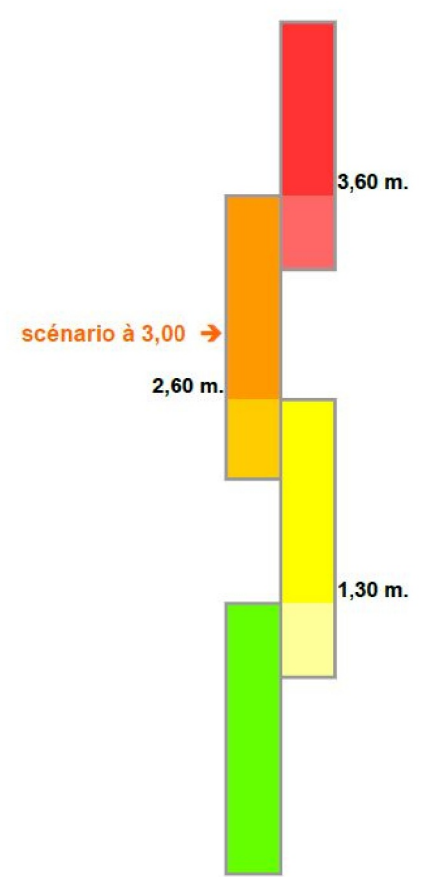

Atlas terrain pour la station de : Coutras sur la Dronne aval

Planche N°4/4

Légende

Hauteur de 3.00 à Coutras

0 250 500 750 m

Atlas terrain pour la station de : Coutras sur la Dronne aval

Planche N°3/4

Légende

Hauteur de 3.00 à Coutras

Atlas terrain pour la station de : Coutras sur la Dronne aval

Planche N°2/4

Légende

 Hauteur de 3.00 à Coutras

0 250 500 750 m

Atlas terrain pour la station de : Coutras sur la Dronne aval

Planche N°1/4

Légende

Hauteur de 3.00 à Coutras