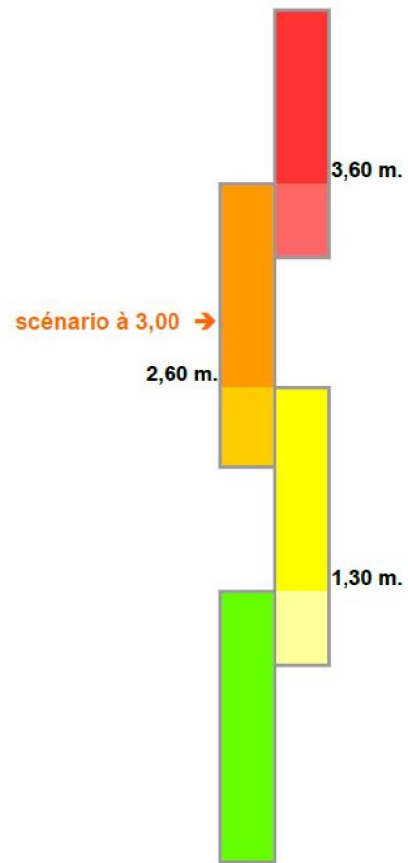

Atlas terrain pour la station de : Coutras sur la Dronne aval

Planche N°4/4

Légende

Hauteur de 3.00 à Coutras

0 250 500 750 m

Atlas terrain pour la station de : Coutras sur la Dronne aval

Planche N°3/4

Légende

Hauteur de 3.00 à Coutras

Atlas terrain pour la station de : Coutras sur la Dronne aval

Planche N°2/4

Légende

 Hauteur de 3.00 à Coutras

0 250 500 750 m

Atlas terrain pour la station de : Coutras sur la Dronne aval

Planche N°1/4

Légende

Hauteur de 3.00 à Coutras