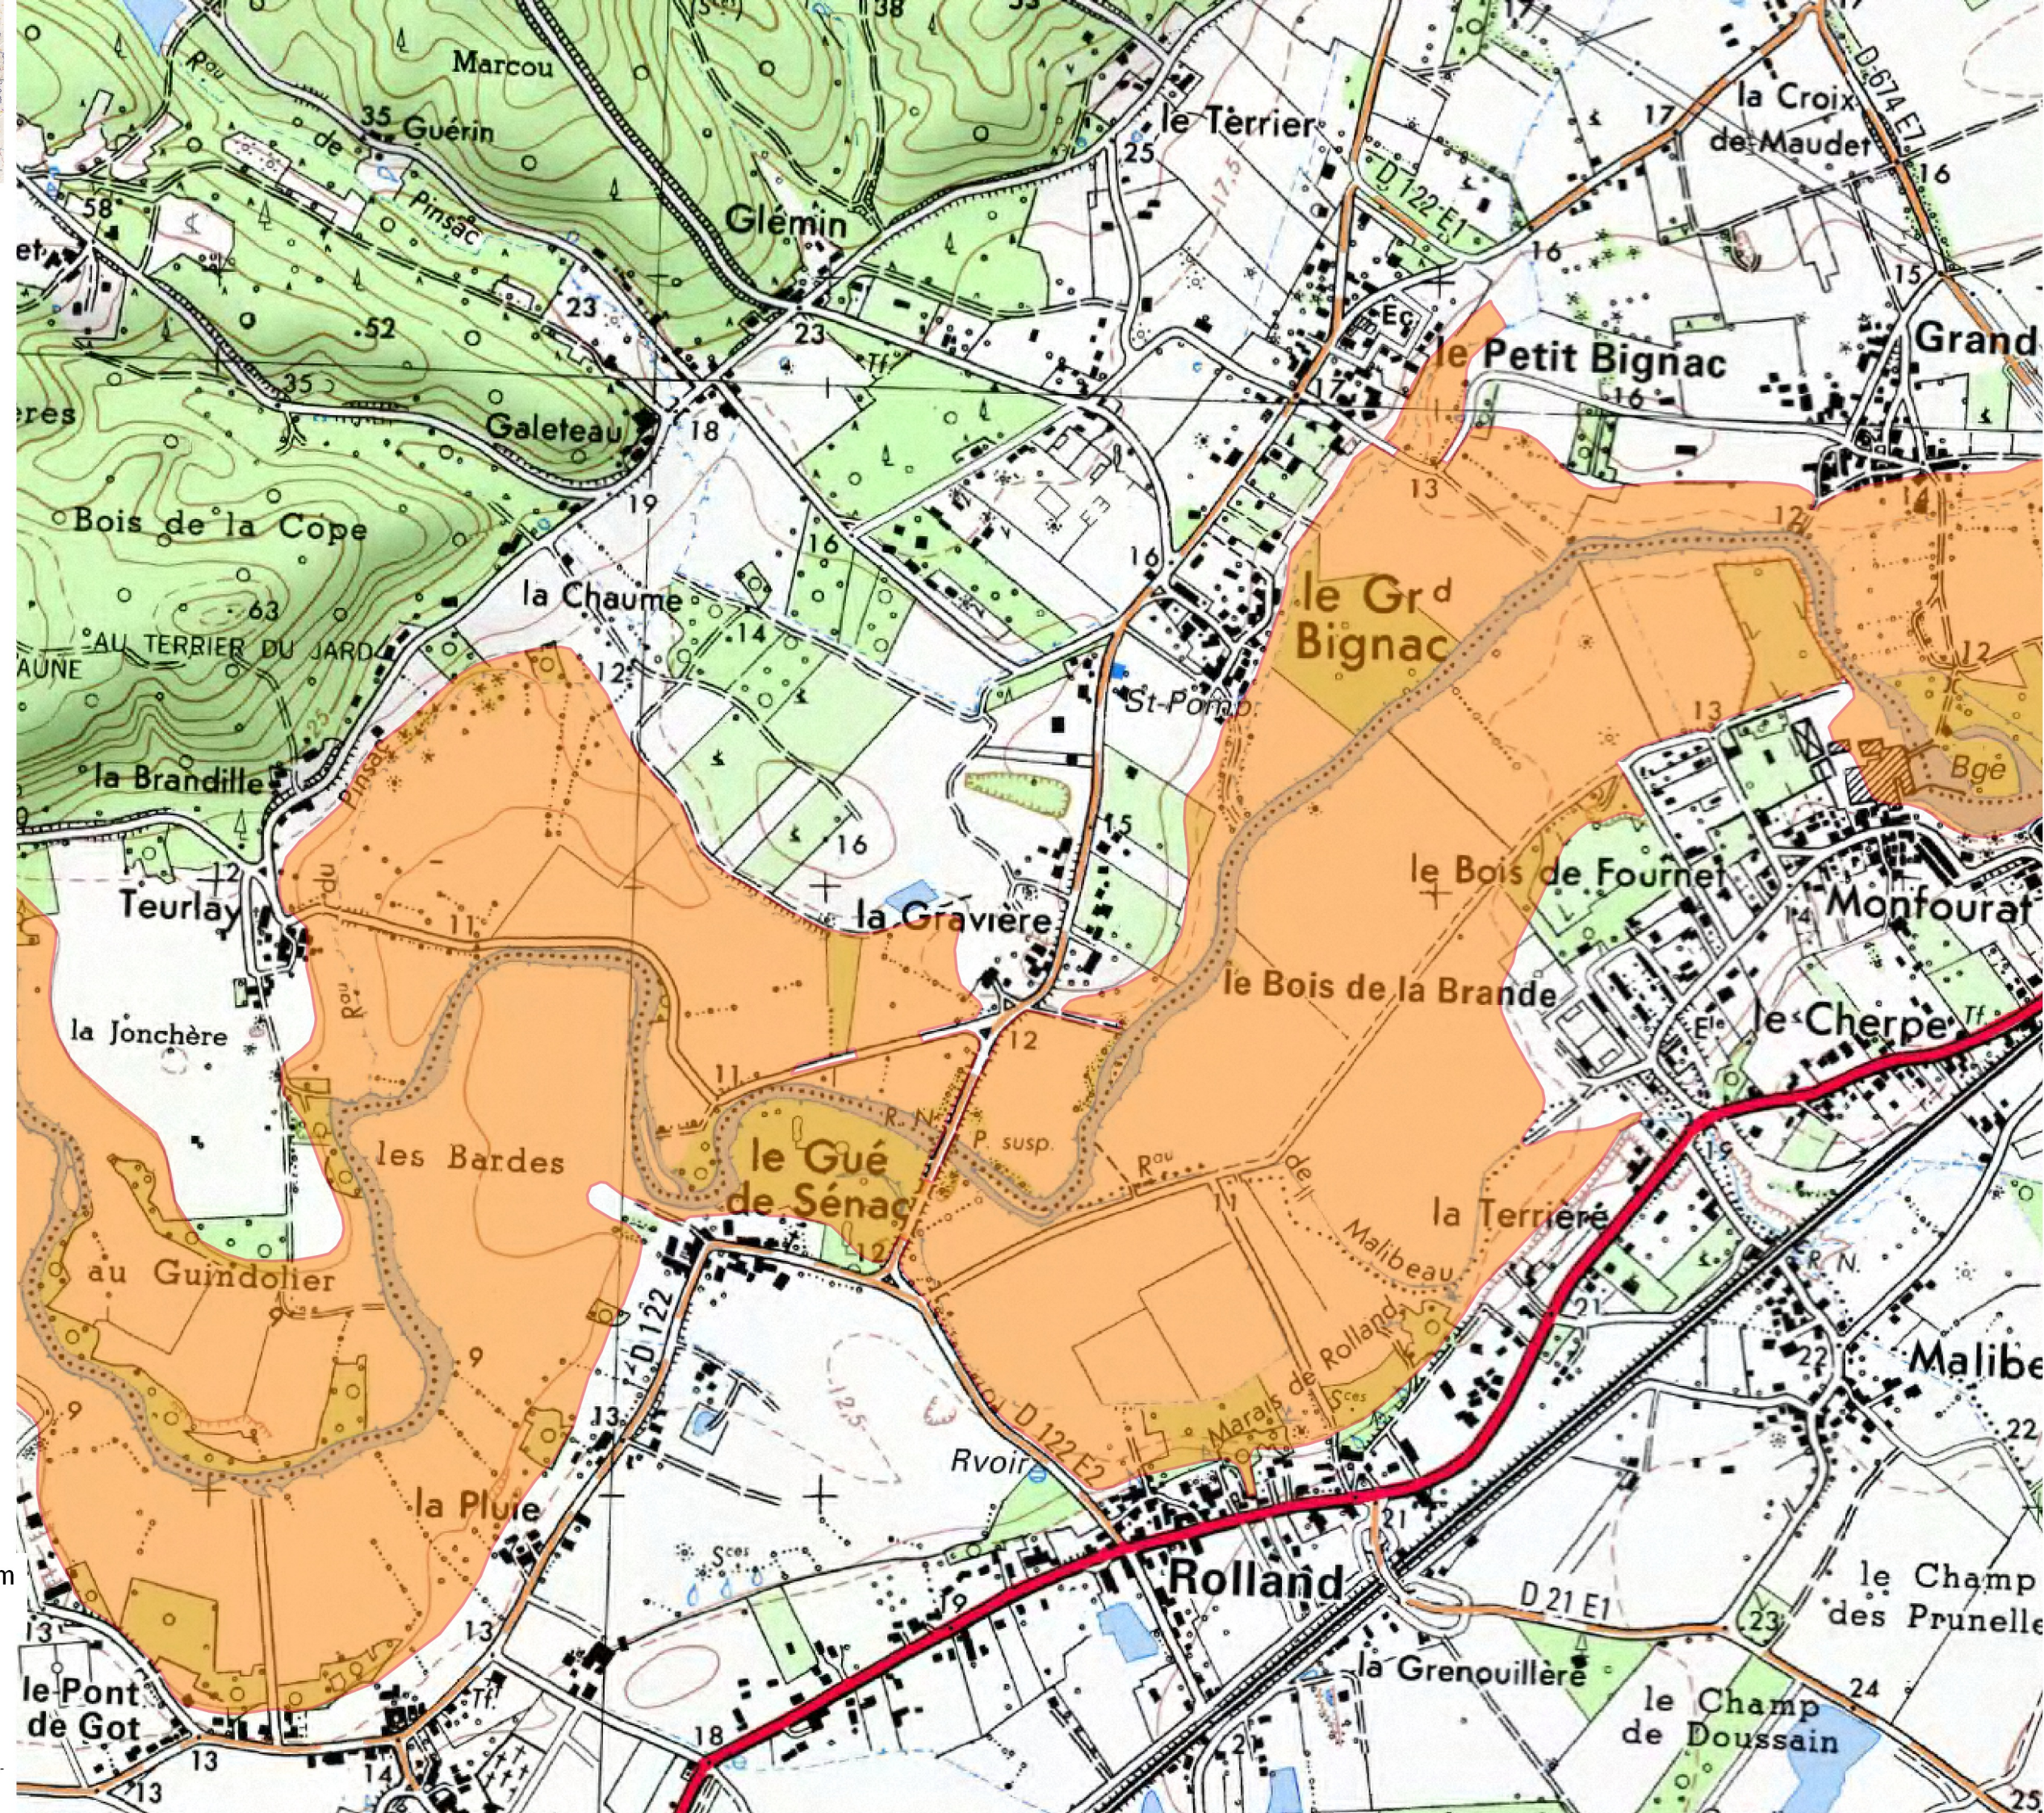

Atlas terrain pour la station de : Coutras sur la Dronne aval

Planche N°4/4

Légende

Hauteur de 3.00 à Coutras

0 250 500 750 m

Atlas terrain pour la station de : Coutras sur la Dronne aval

Planche N°3/4

Légende

Hauteur de 3.00 à Coutras

Atlas terrain pour la station de : Coutras sur la Dronne aval

Planche N°2/4

Légende

 Hauteur de 3.00 à Coutras

0 250 500 750 m

Atlas terrain pour la station de : Coutras sur la Dronne aval