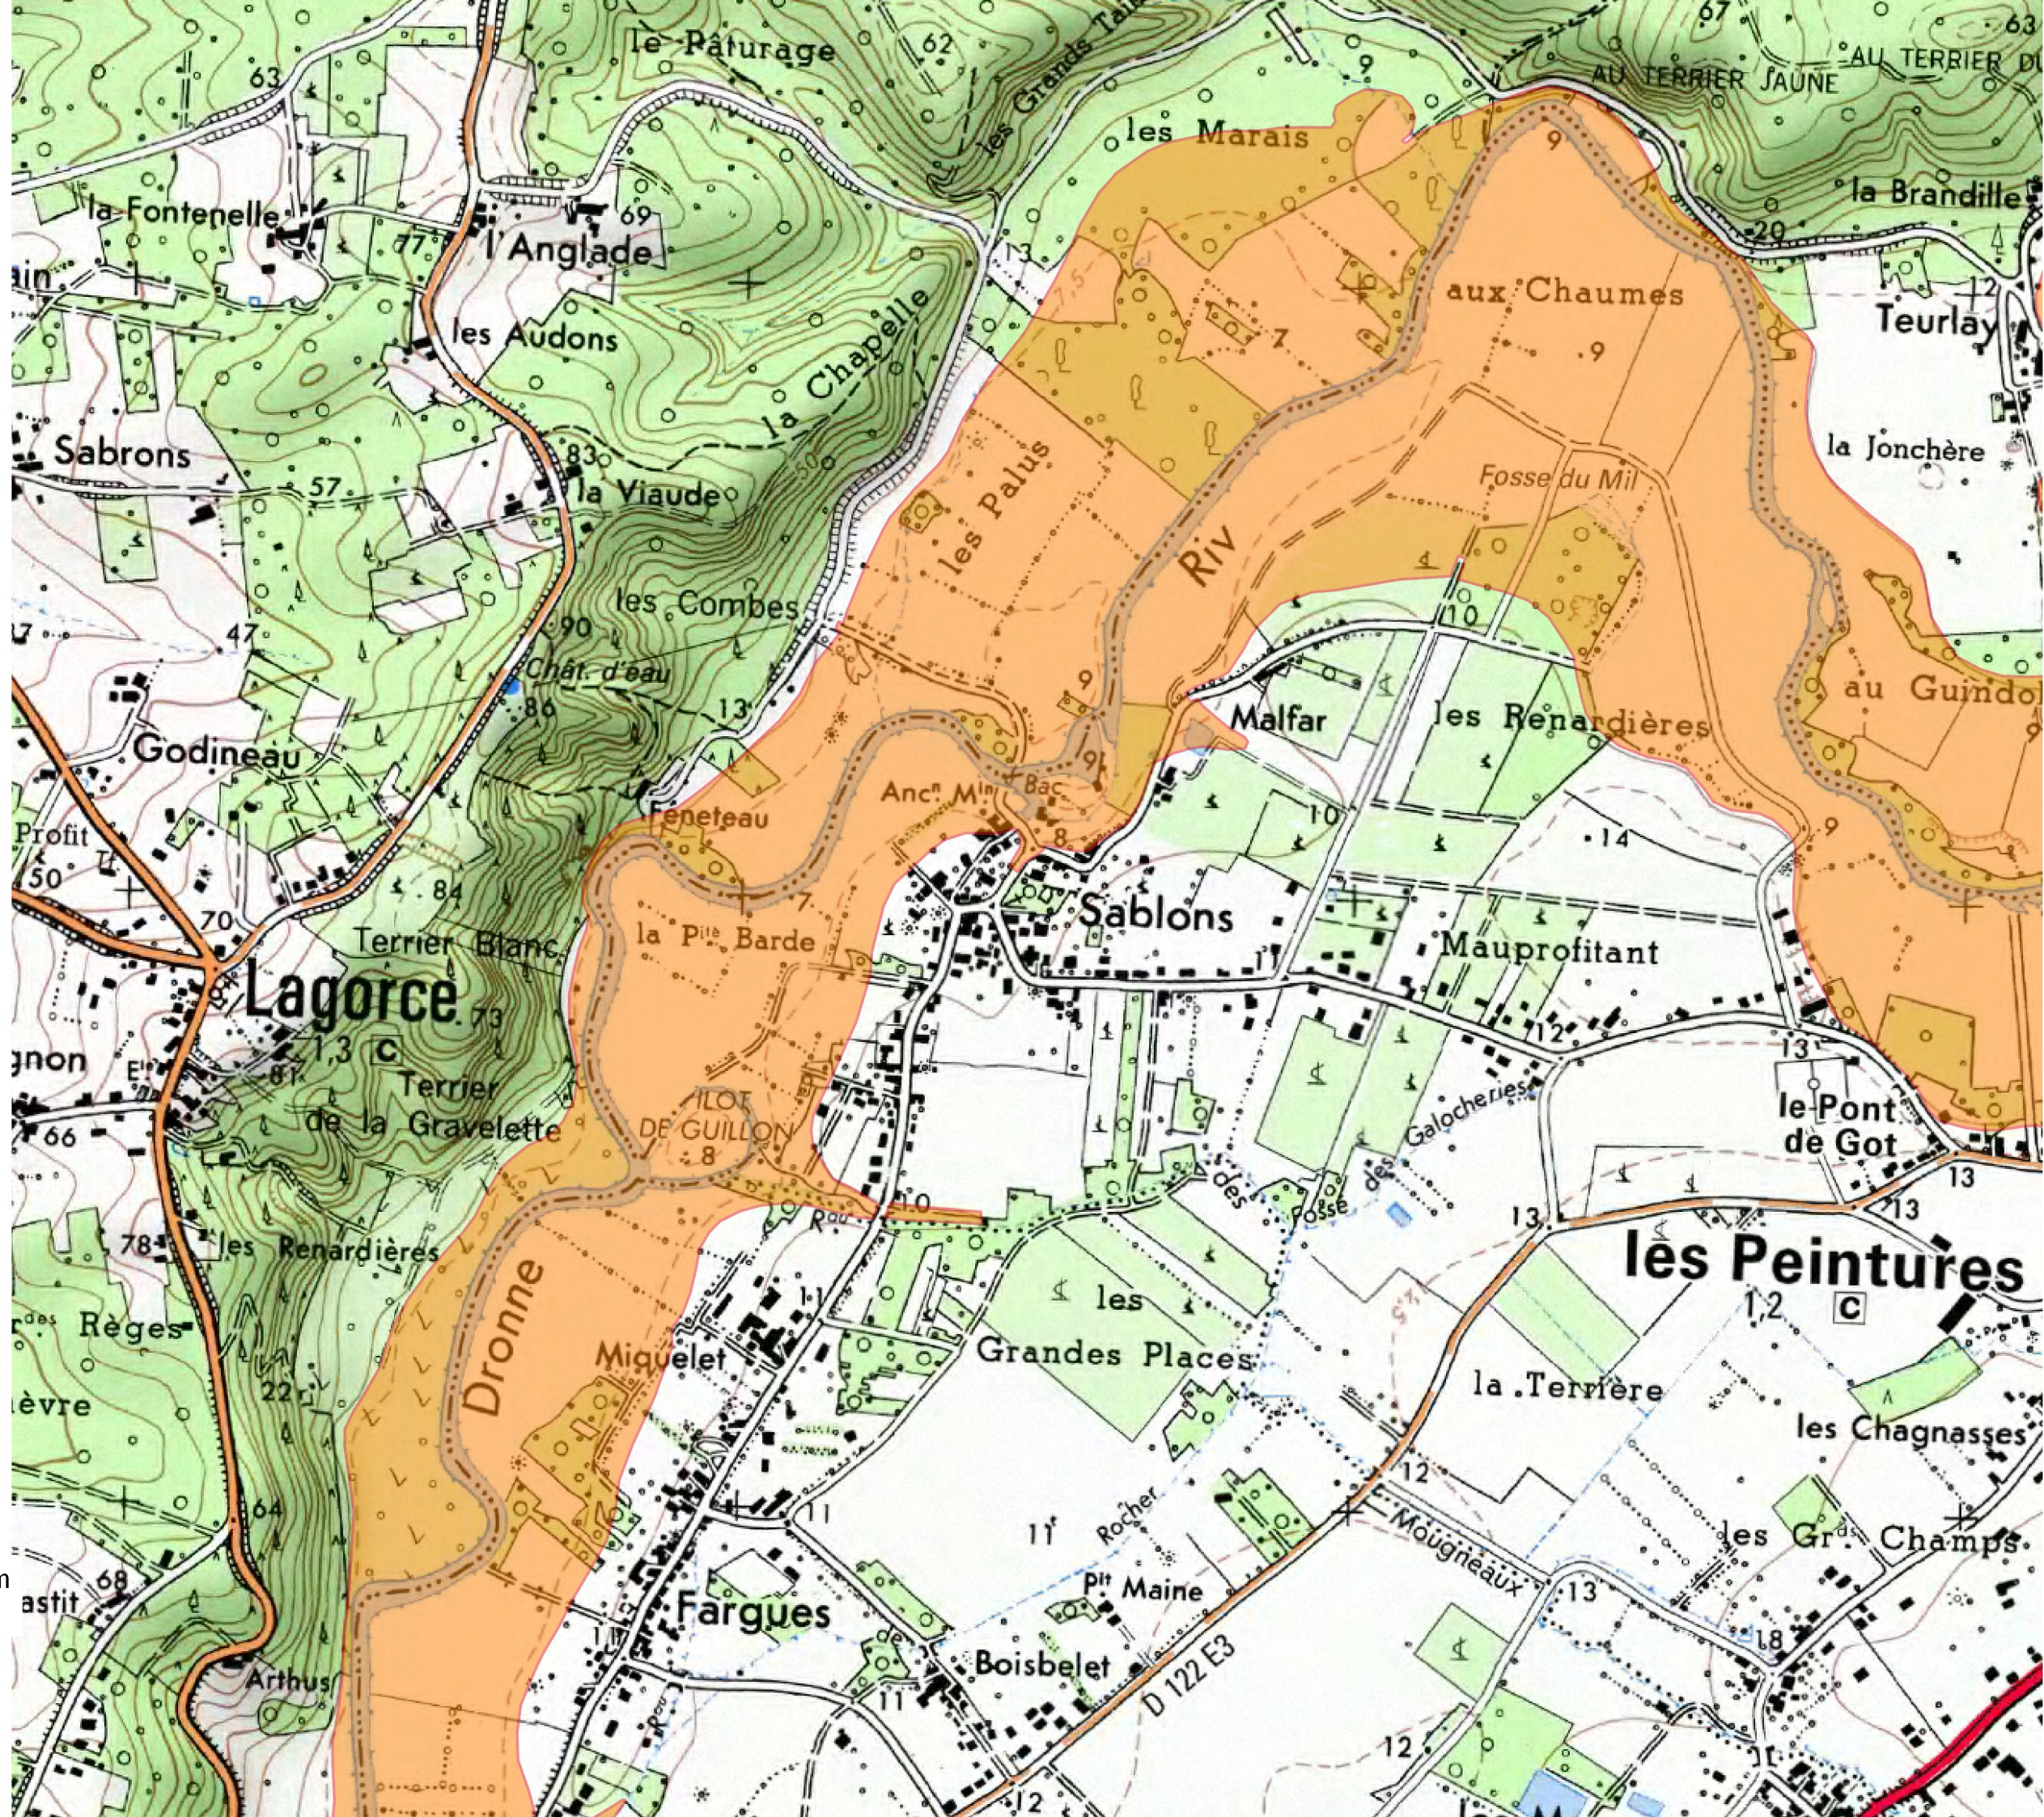

Atlas terrain pour la station de : Coutras sur la Dronne aval

Planche N°4/4

Légende

Hauteur de 3.00 à Coutras

0 250 500 750 m

Atlas terrain pour la station de : Coutras sur la Dronne aval

Planche N°3/4

Légende

Hauteur de 3.00 à Coutras

Atlas terrain pour la station de : Coutras sur la Dronne aval

Planche N°2/4

Légende

 Hauteur de 3.00 à Coutras

0 250 500 750 m

Atlas terrain pour la station de : Coutras sur la Dronne aval

Planche N°1/4

Légende

Hauteur de 3.00 à Coutras