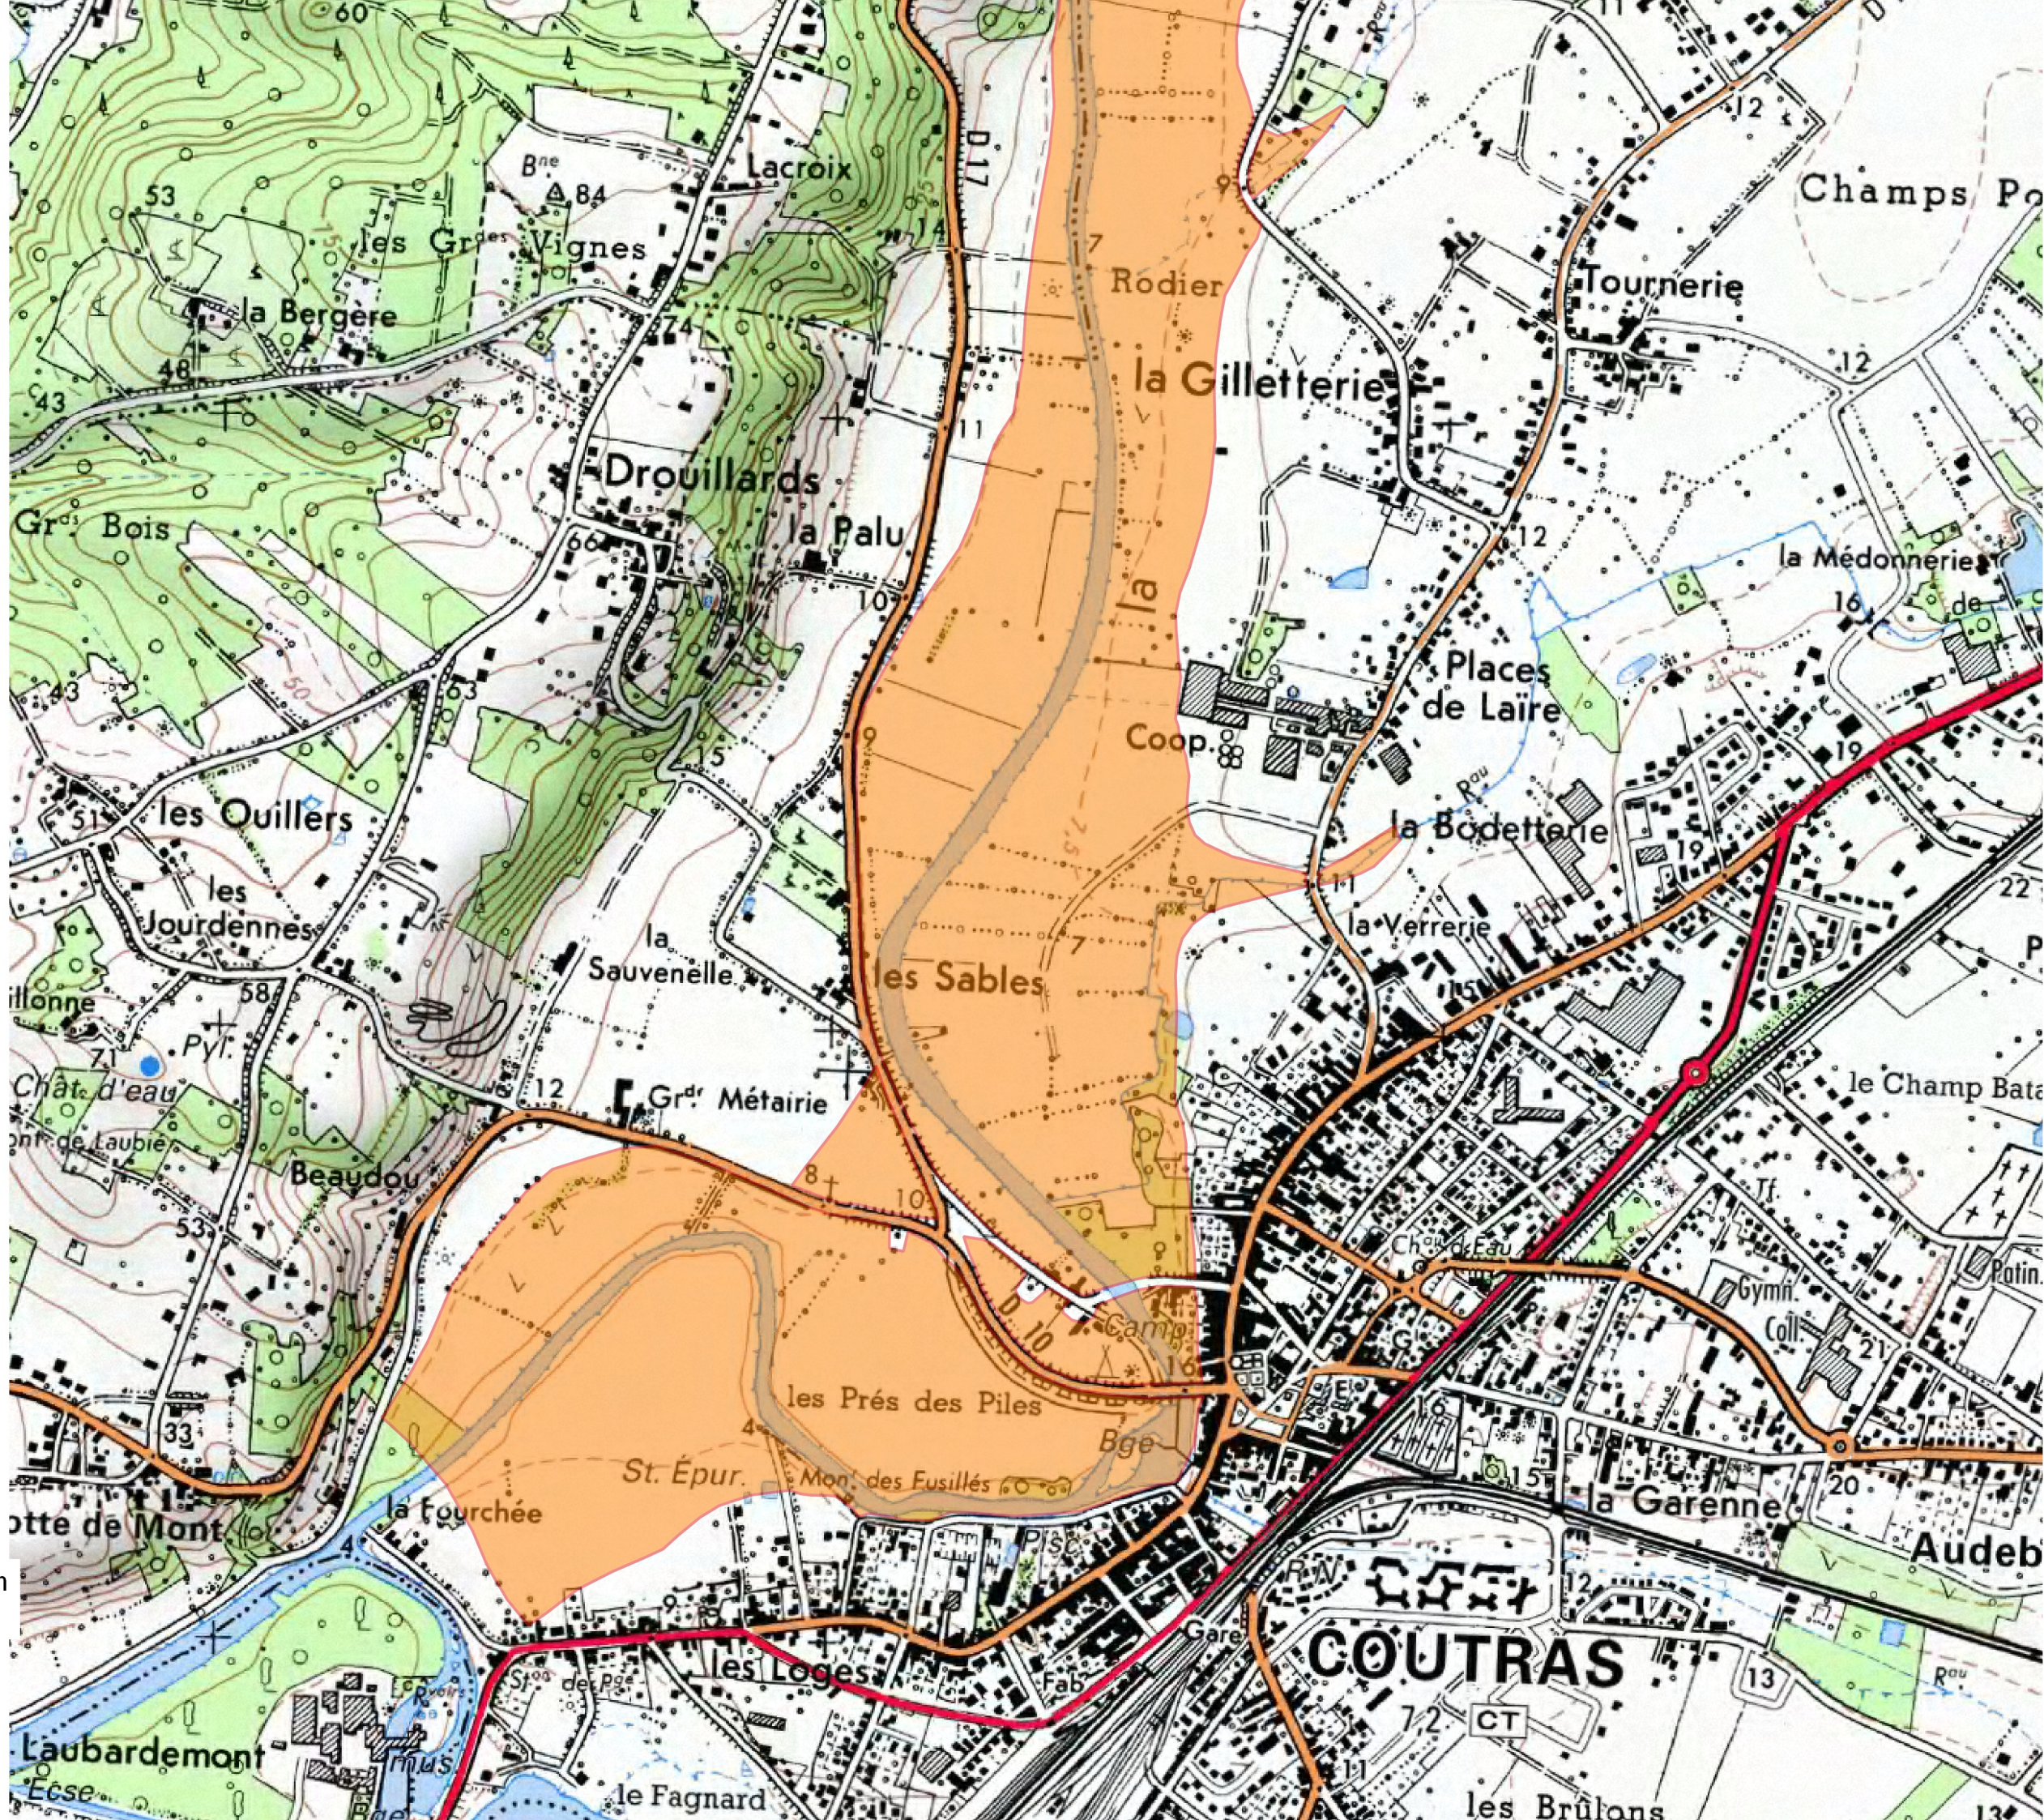

Atlas terrain pour la station de : Coutras sur la Dronne aval

Planche N°4/4

Légende

Hauteur de 3.00 à Coutras

0 250 500 750 m

Atlas terrain pour la station de : Coutras sur la Dronne aval

Planche N°3/4

Légende

Hauteur de 3.00 à Coutras

Atlas terrain pour la station de : Coutras sur la Dronne aval

Planche N°2/4

Légende

 Hauteur de 3.00 à Coutras

0 250 500 750 m

Atlas terrain pour la station de : Coutras sur la Dronne aval