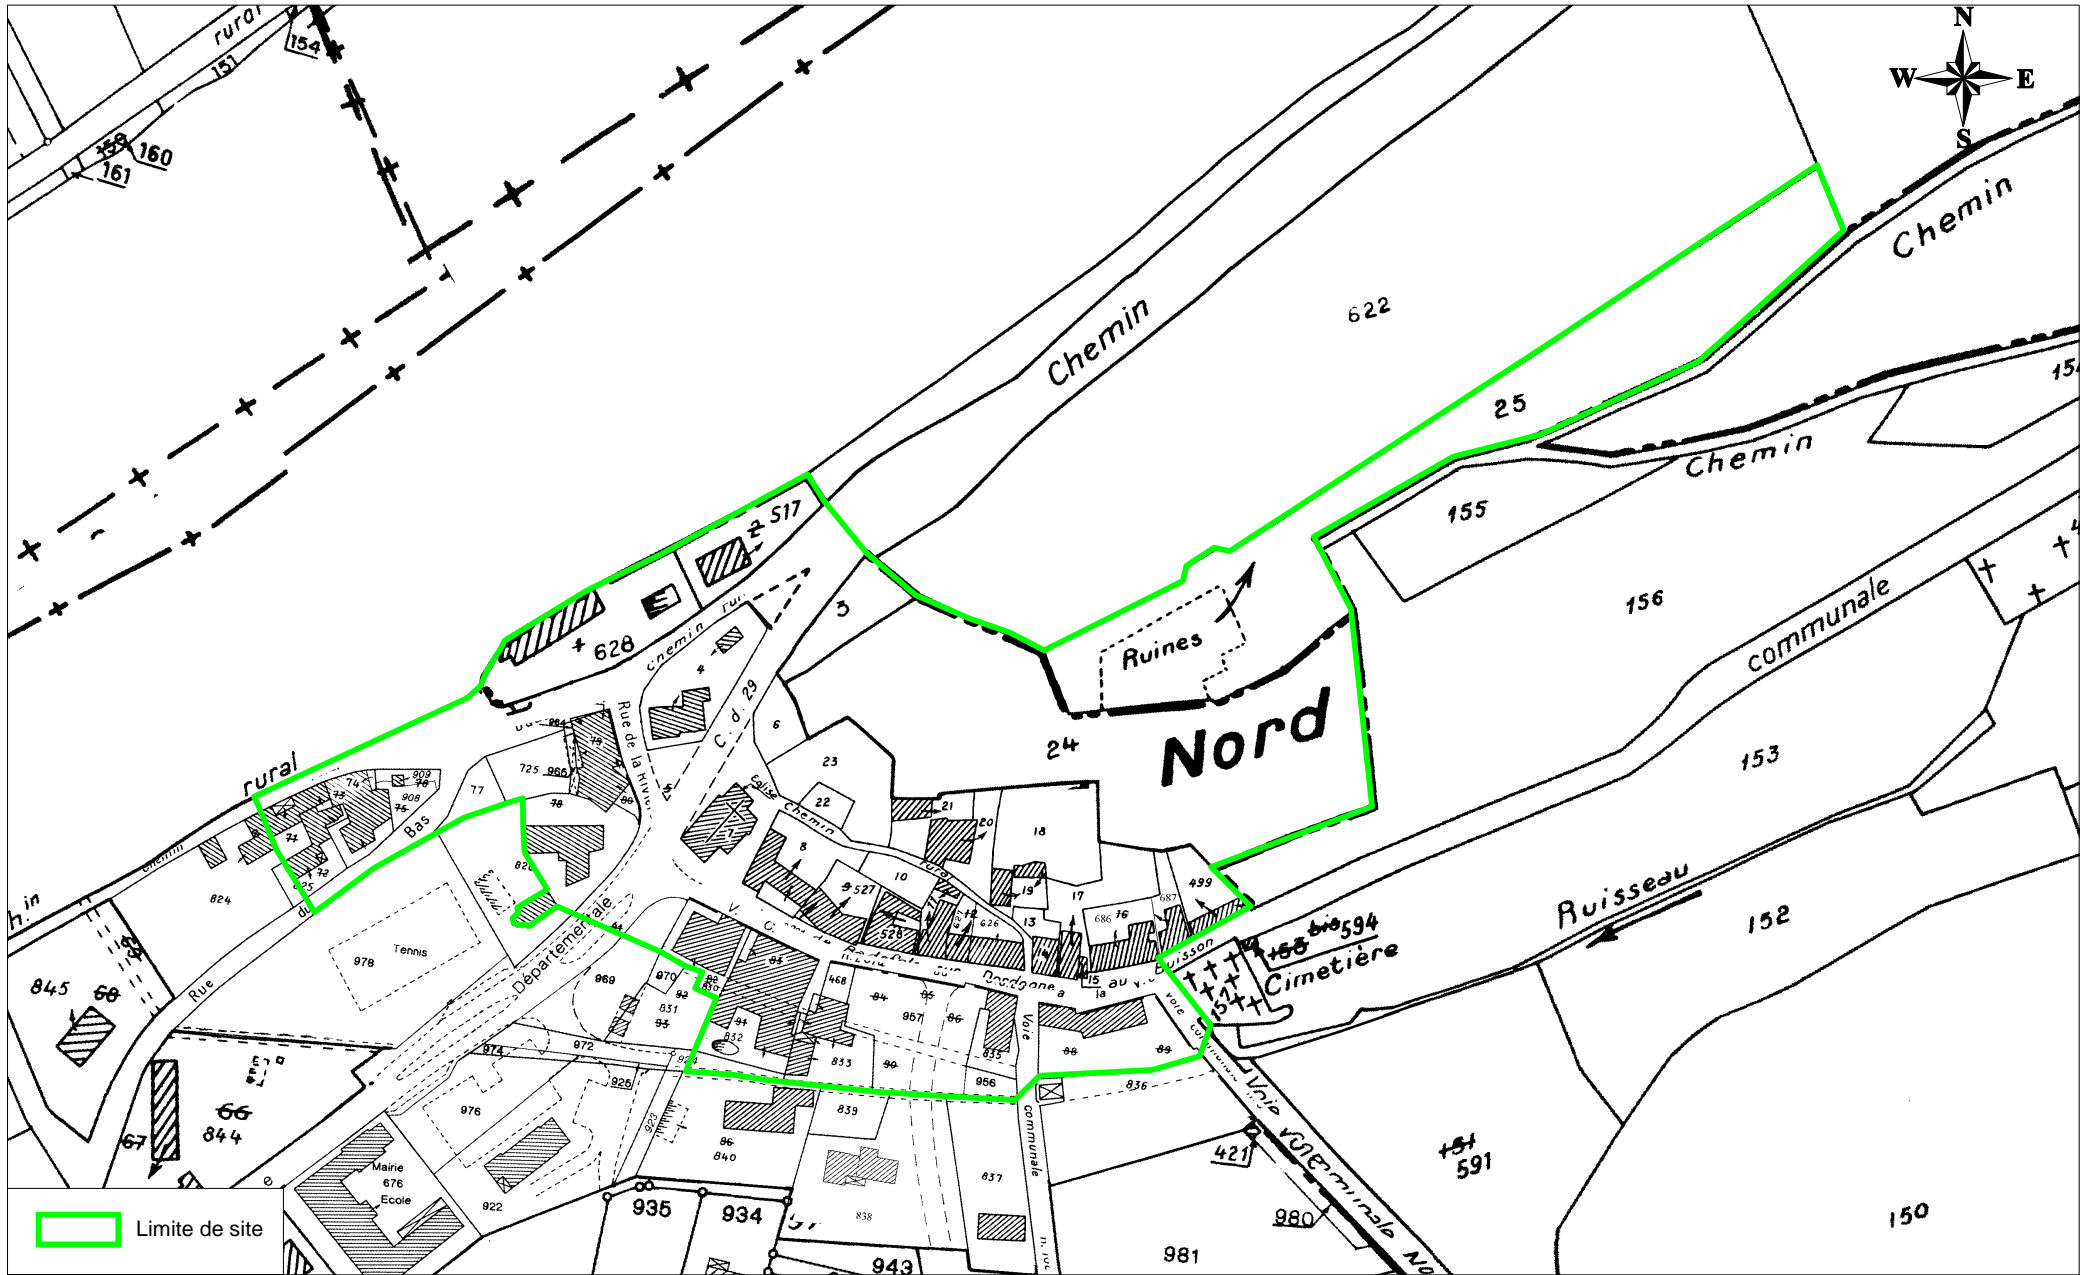

BADEFOLS SUR DORDOGNE
Site inscrit : Bourg et ruine du château

Limite de site

Source BD Parcellaire - IGN 2007

DIREN Aquitaine