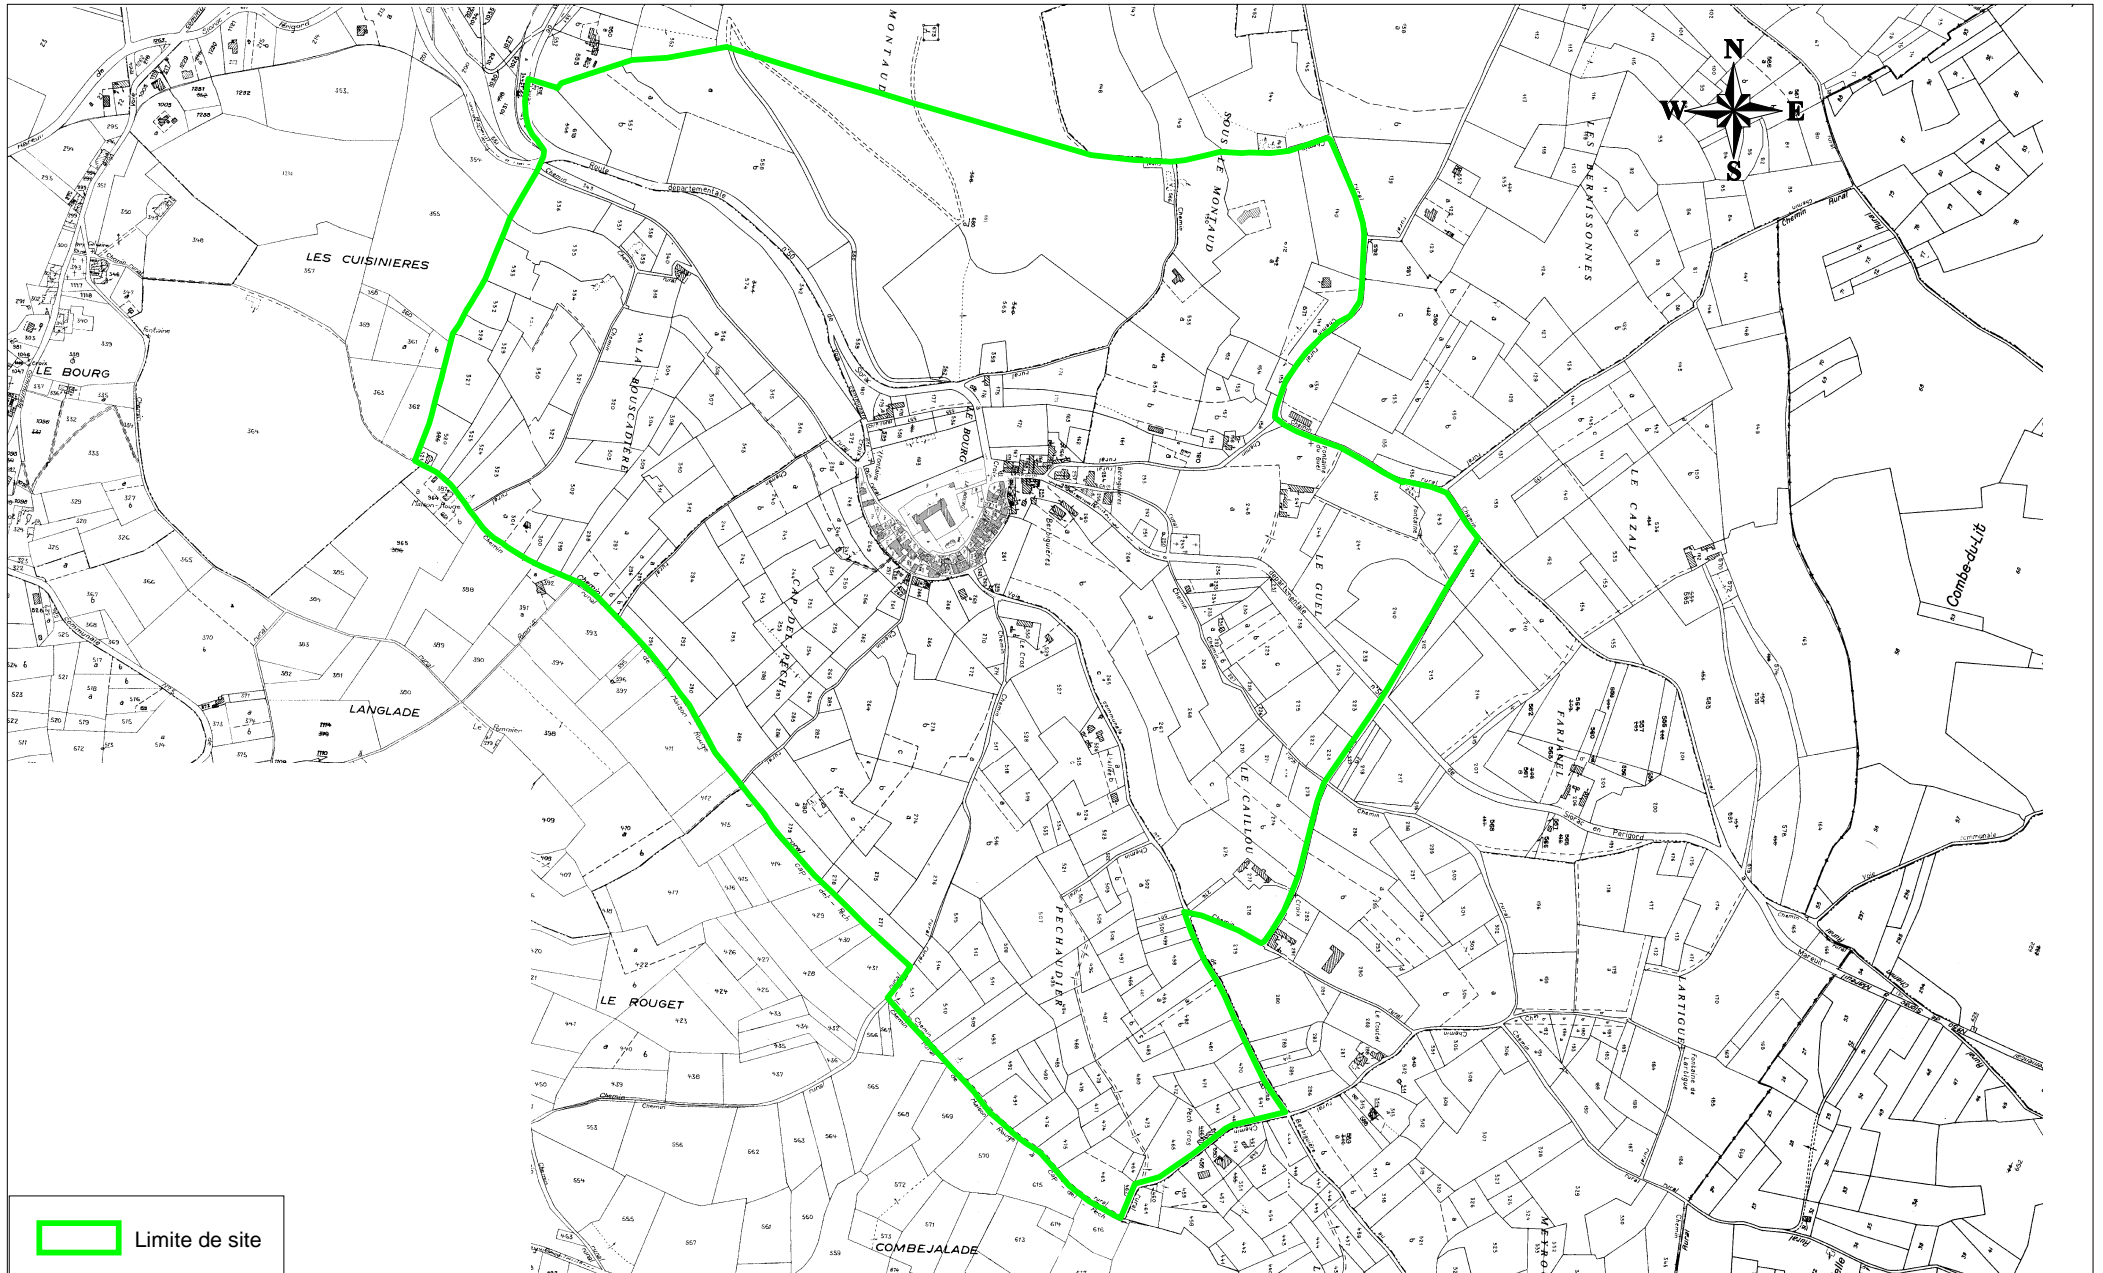

BERBIGUIERES

Site inscrit : Bourg et ses abords

Source : BD Parcellaire - IGN 2007

DIREN Aquitaine