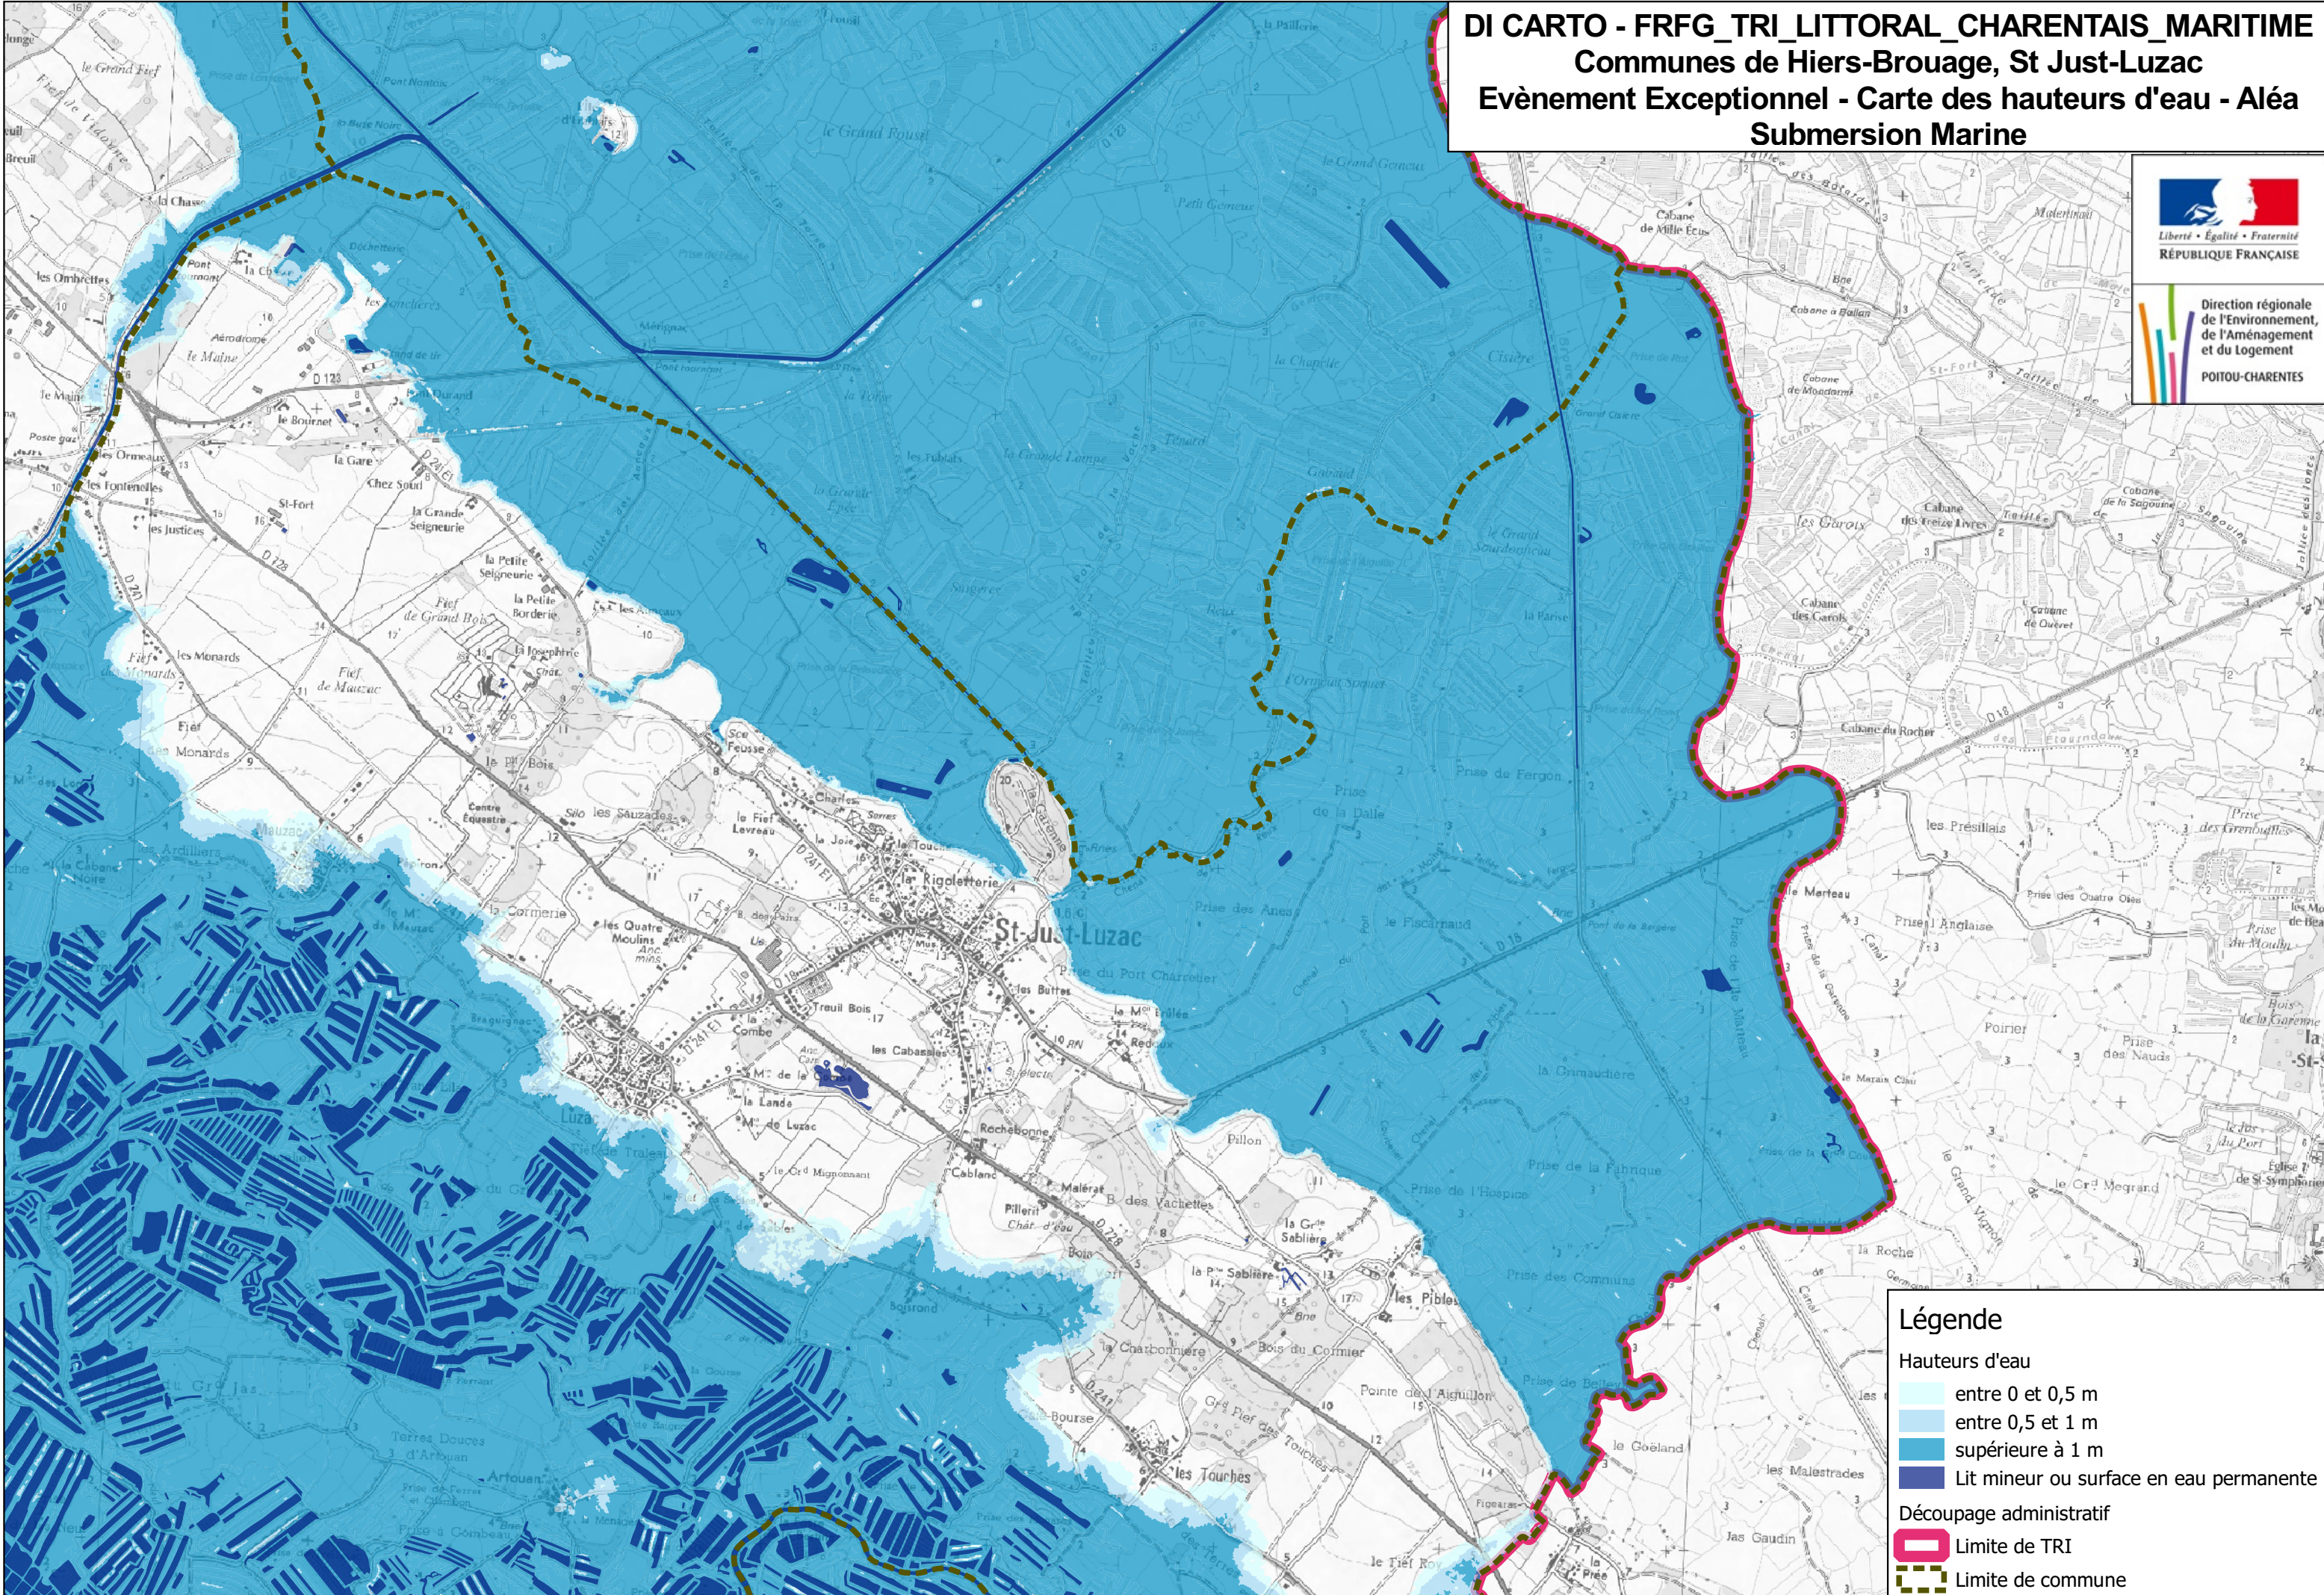

**DI CARTO - FRFG\_TRI\_LITTORAL\_CHARENTAIS\_MARITIME**  
**Communes de Hiers-Brouage, St Just-Luzac**  
**Evènement Exceptionnel - Carte des hauteurs d'eau - Aléa**  
**Submersion Marine**

Direction régionale  
 de l'Environnement,  
 de l'Aménagement  
 et du Logement  
**POITOU-CHARENTES**

**Légende**

Hauteurs d'eau

- entre 0 et 0,5 m
- entre 0,5 et 1 m
- supérieure à 1 m
- Lit mineur ou surface en eau permanente

Découpage administratif

- Limite de TRI
- Limite de commune