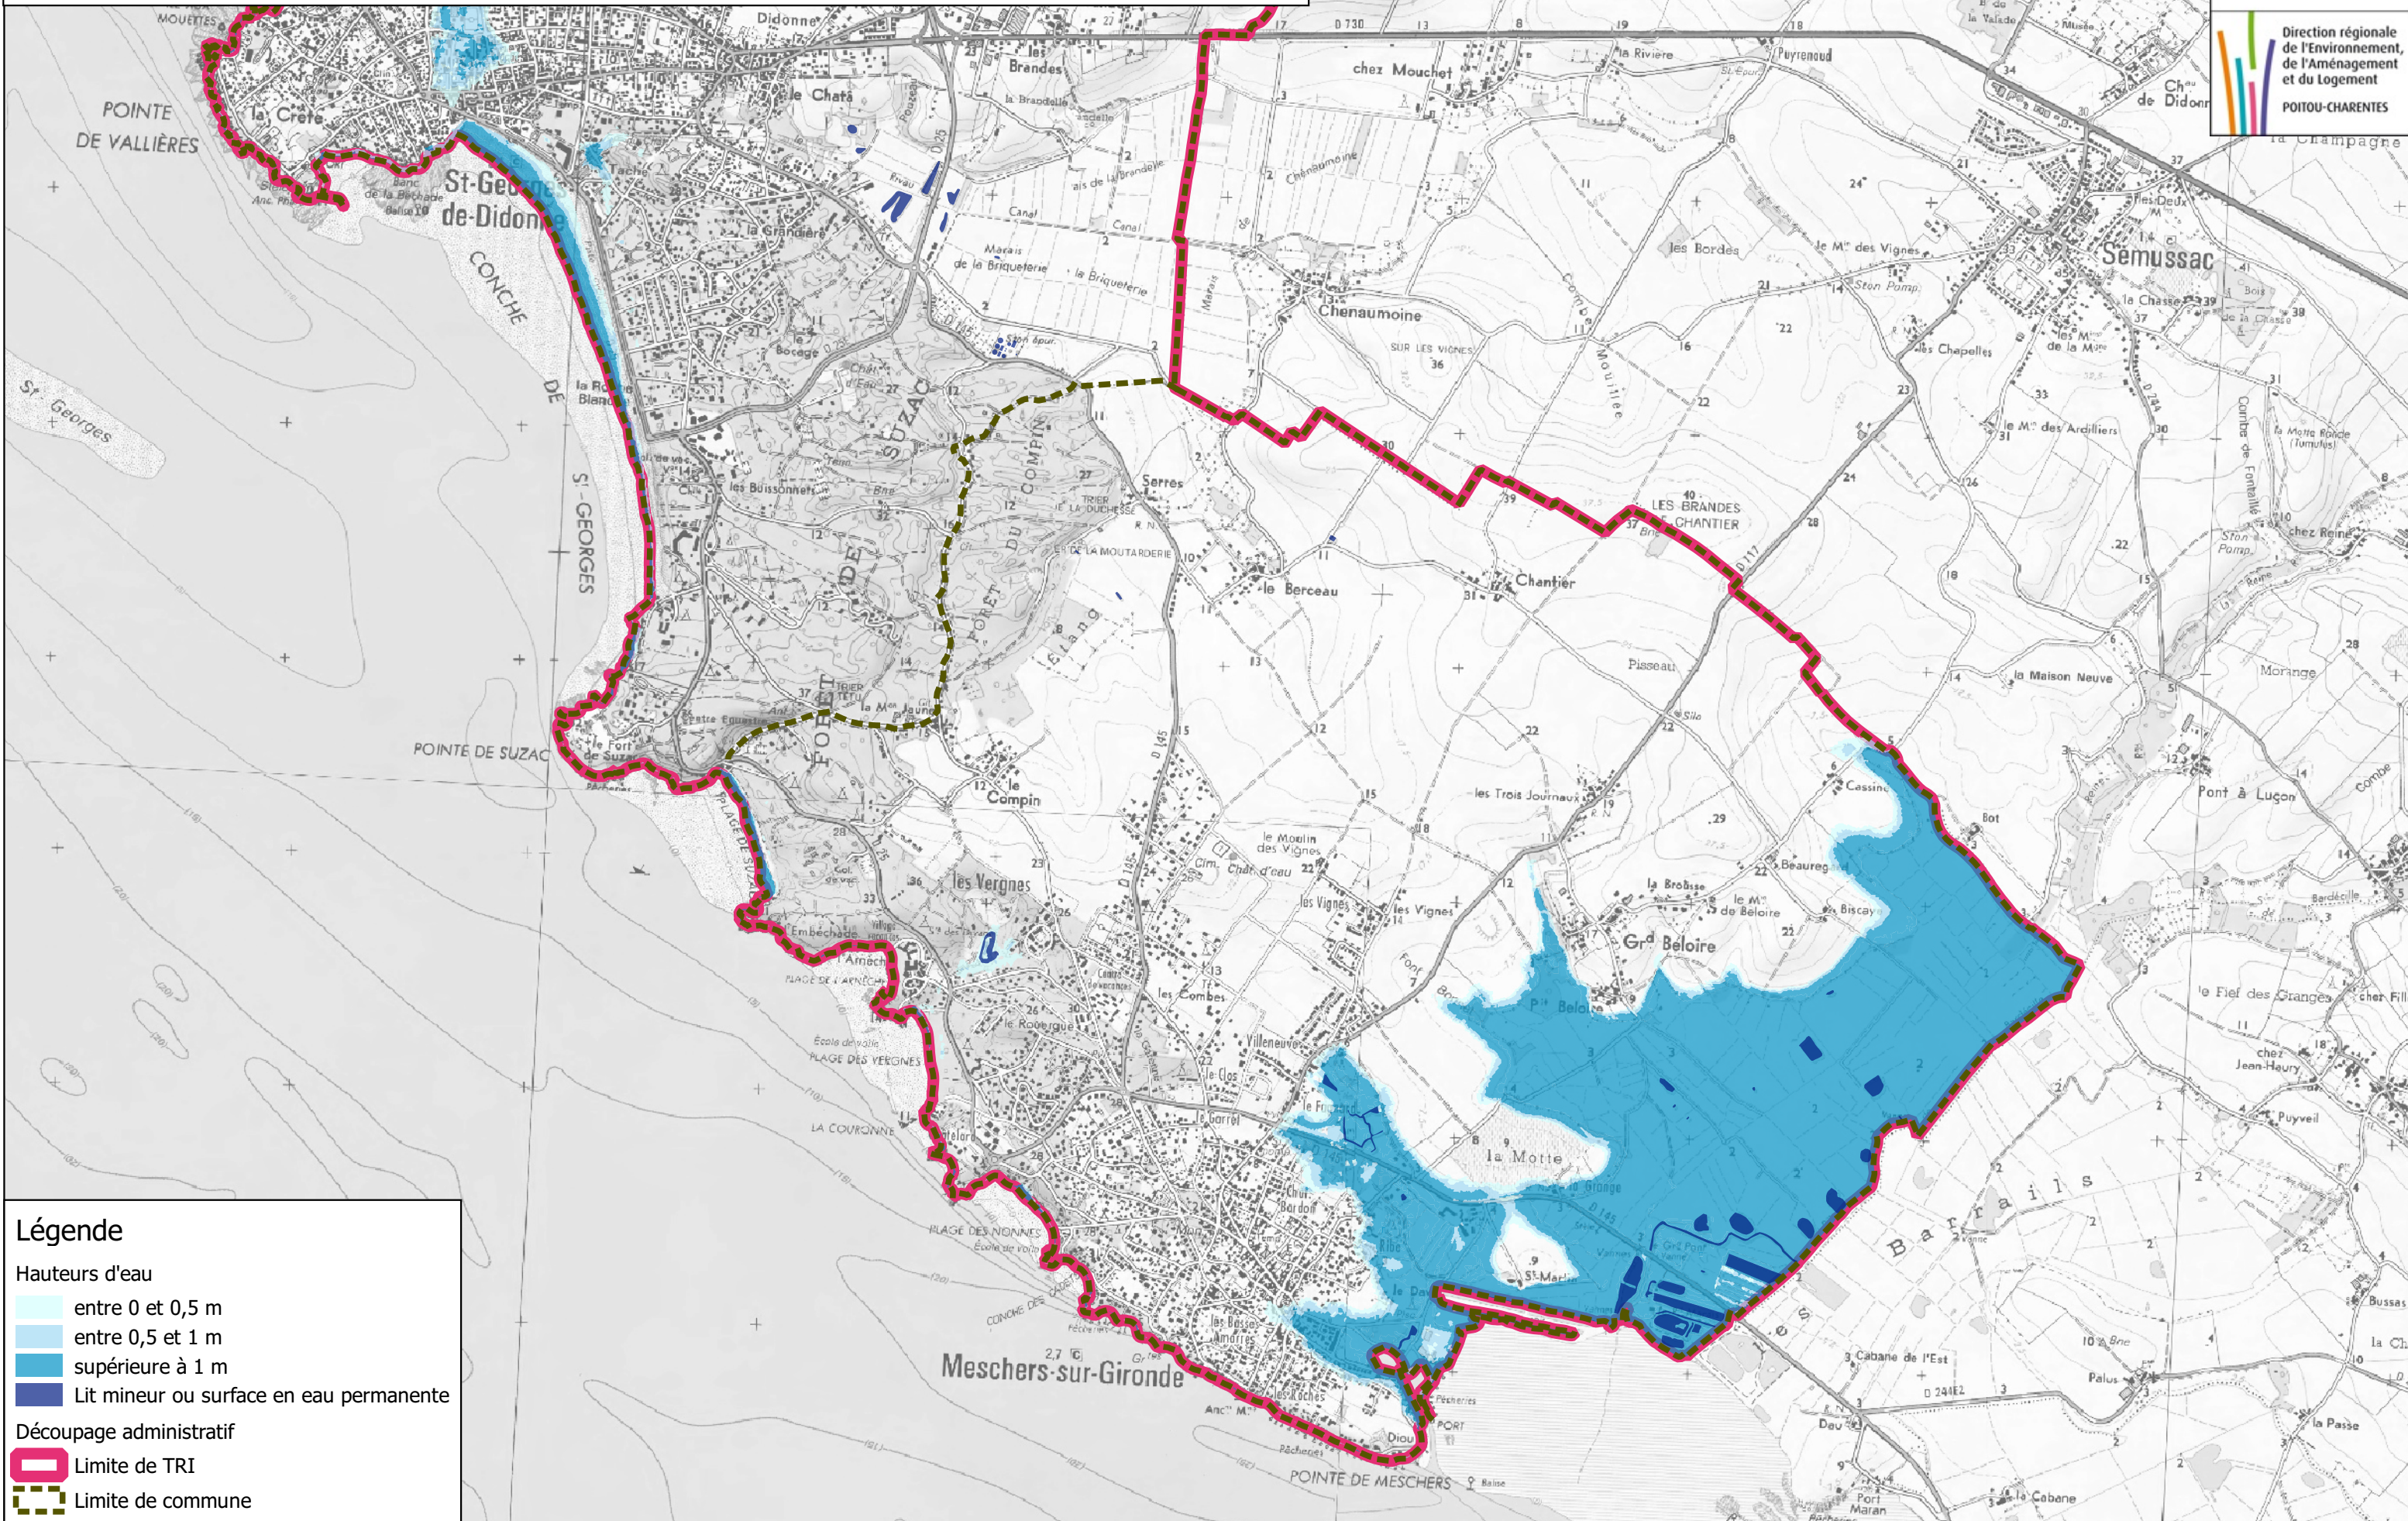

DI CARTO - FRFG_TRI_LITTORAL_CHARENTAIS_MARITIME
Communes de Meschers-sur-Gironde
Evènement Exceptionnel - Carte des hauteurs d'eau - Aléa Submersion Marine

Direction régionale
 de l'Environnement,
 de l'Aménagement
 et du Logement
POITOU-CHARENTES

Légende

Hauteurs d'eau

- entre 0 et 0,5 m
- entre 0,5 et 1 m
- supérieure à 1 m
- Lit mineur ou surface en eau permanente

Découpage administratif

- Limite de TRI
- Limite de commune