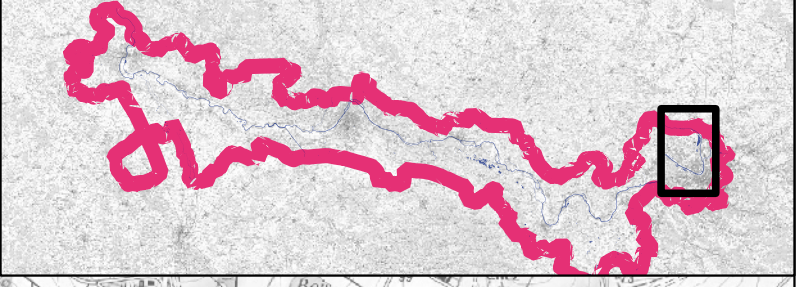

# TRI SAINTES\_COGNAC\_ANGOULEME

## Communes de Angoulême - Gond-Pontouvre - Saint-Yrieix-sur-Charente

### Événement exceptionnel

**Légende**

Classe de hauteur d'eau

- entre 0 et 0,5 m
- entre 0,5 et 1 m
- entre 1 et 2 m
- supérieure à 2 m
- Lit mineur et zone en eau permanente

Découpage administratif

- Limite de TRI
- Limite de commune