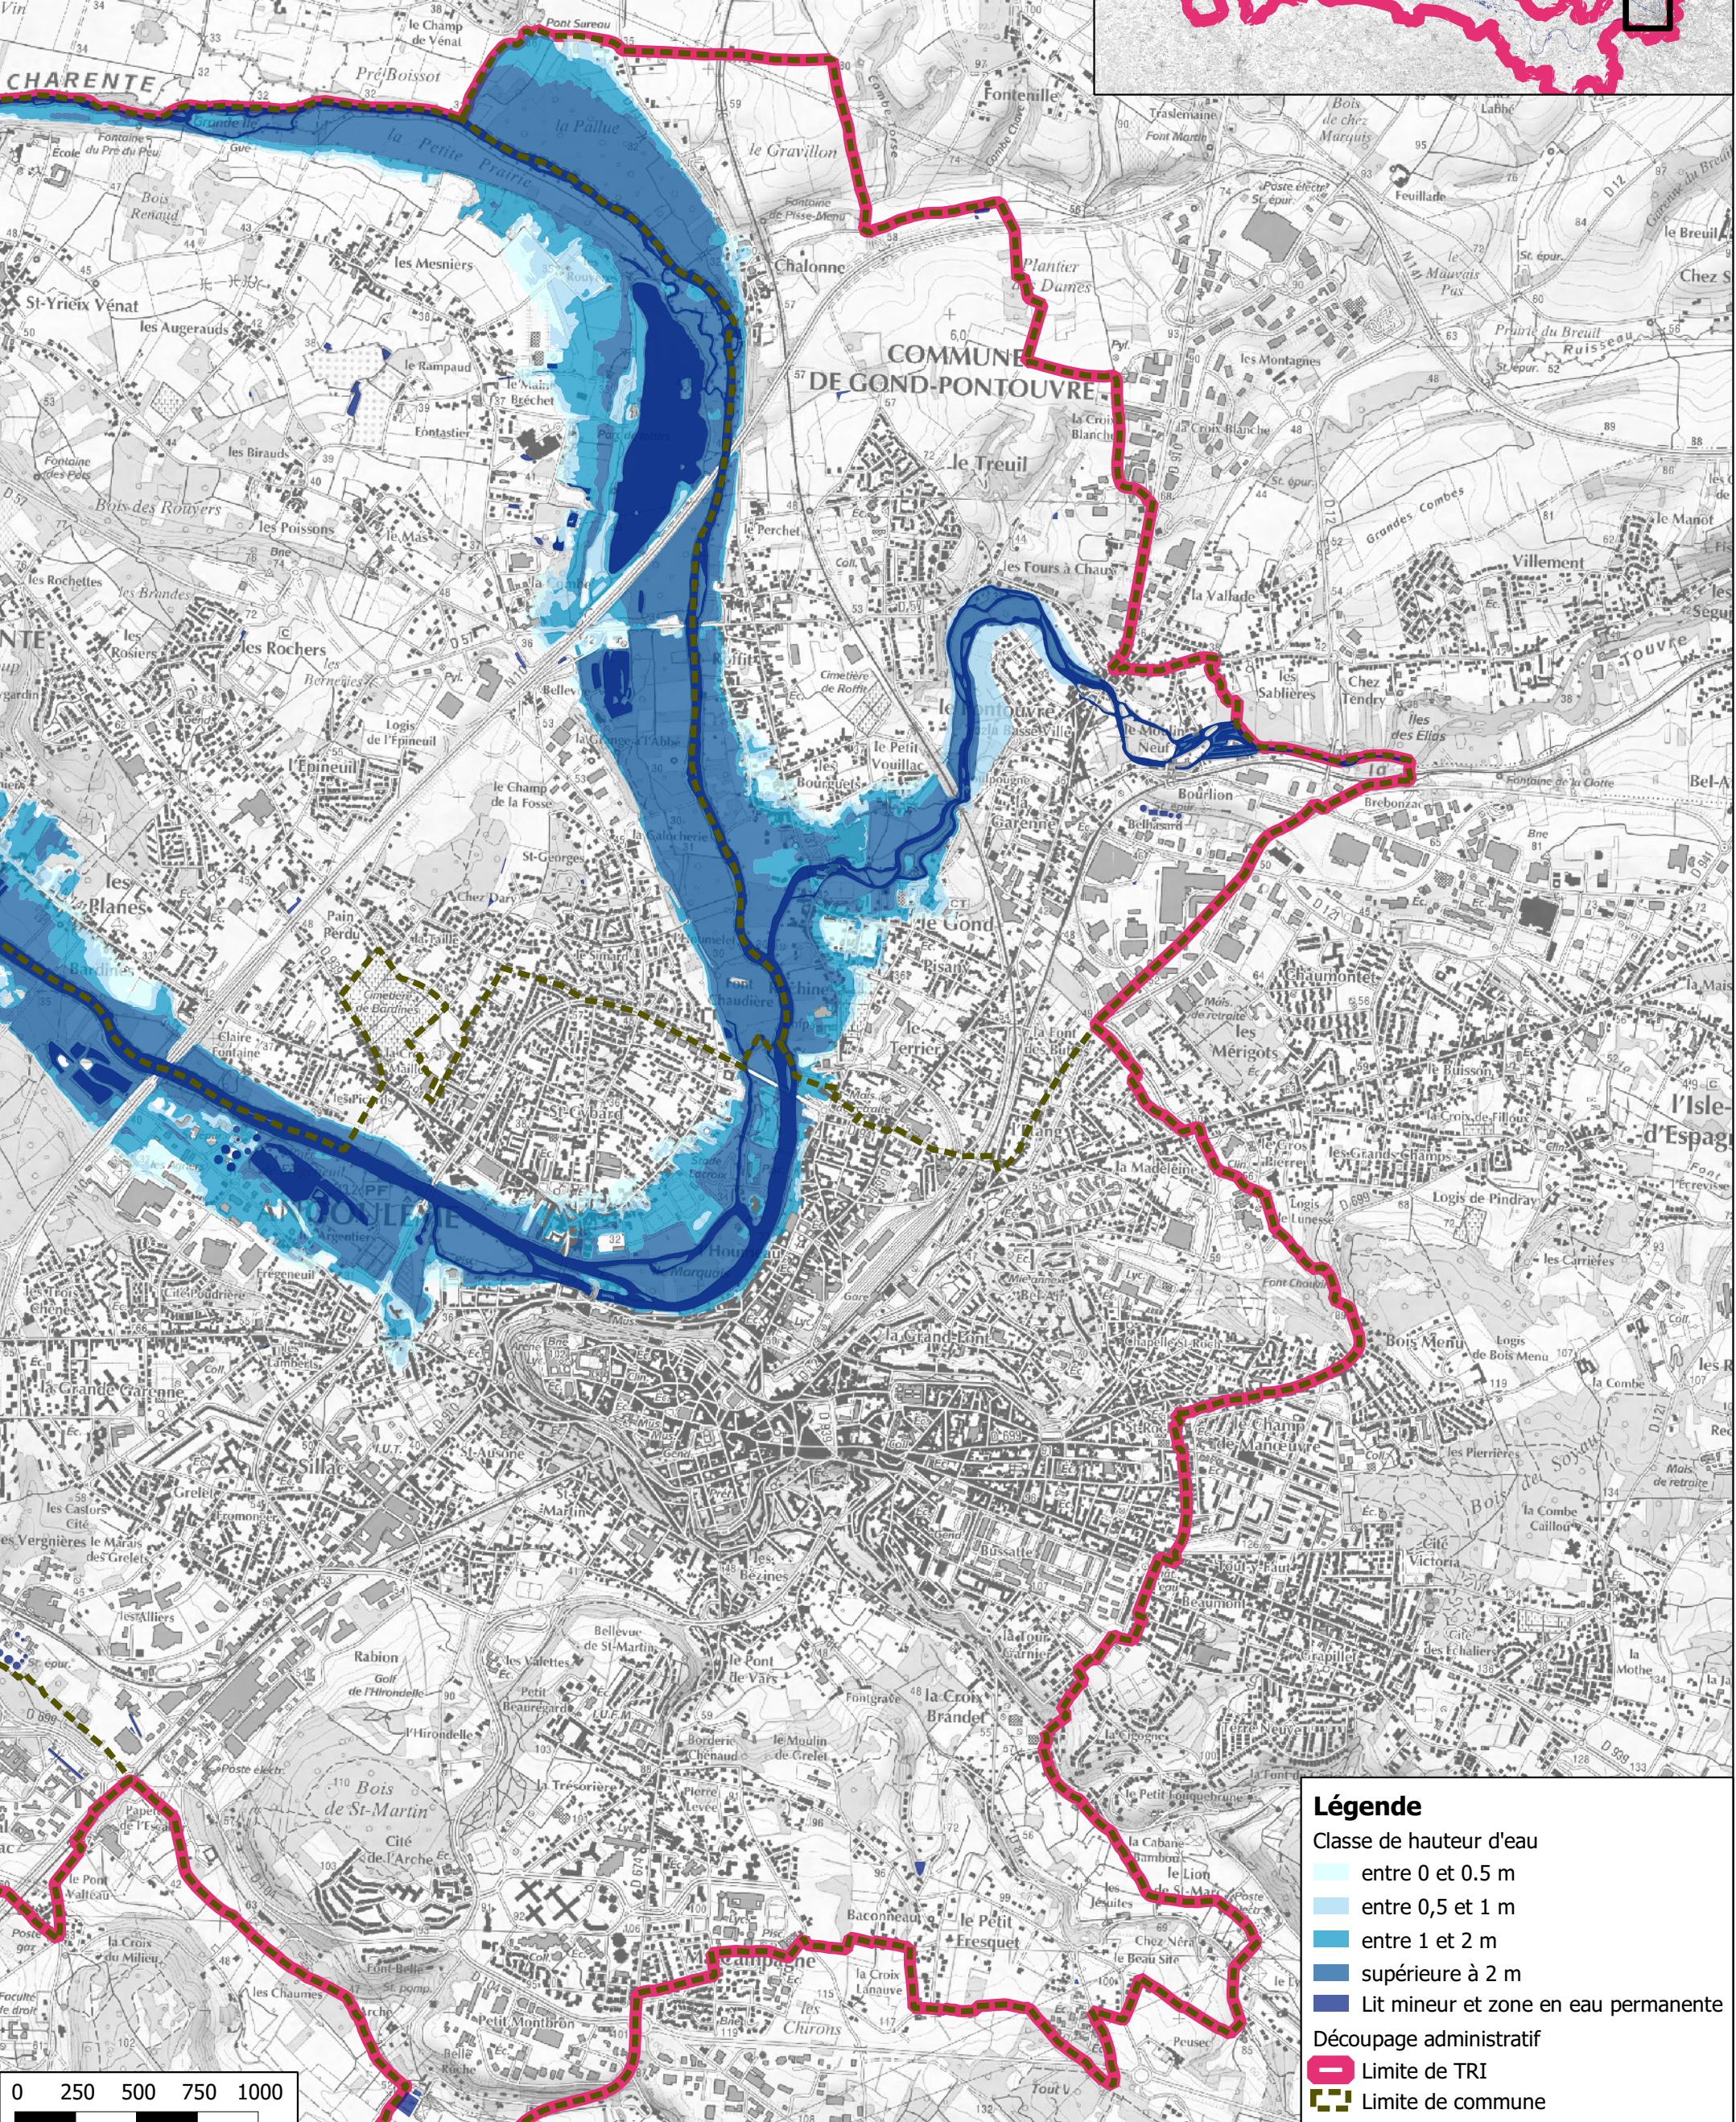

# TRI SAINTES\_COGNAC\_ANGOULEME

## Communes de Angoulême - Gond-Pontouvre - Saint-Yrieix-sur-Charente

### Événement exceptionnel

**Légende**

Classe de hauteur d'eau

- entre 0 et 0,5 m
- entre 0,5 et 1 m
- entre 1 et 2 m
- supérieure à 2 m
- Lit mineur et zone en eau permanente

Découpage administratif

- Limite de TRI
- Limite de commune