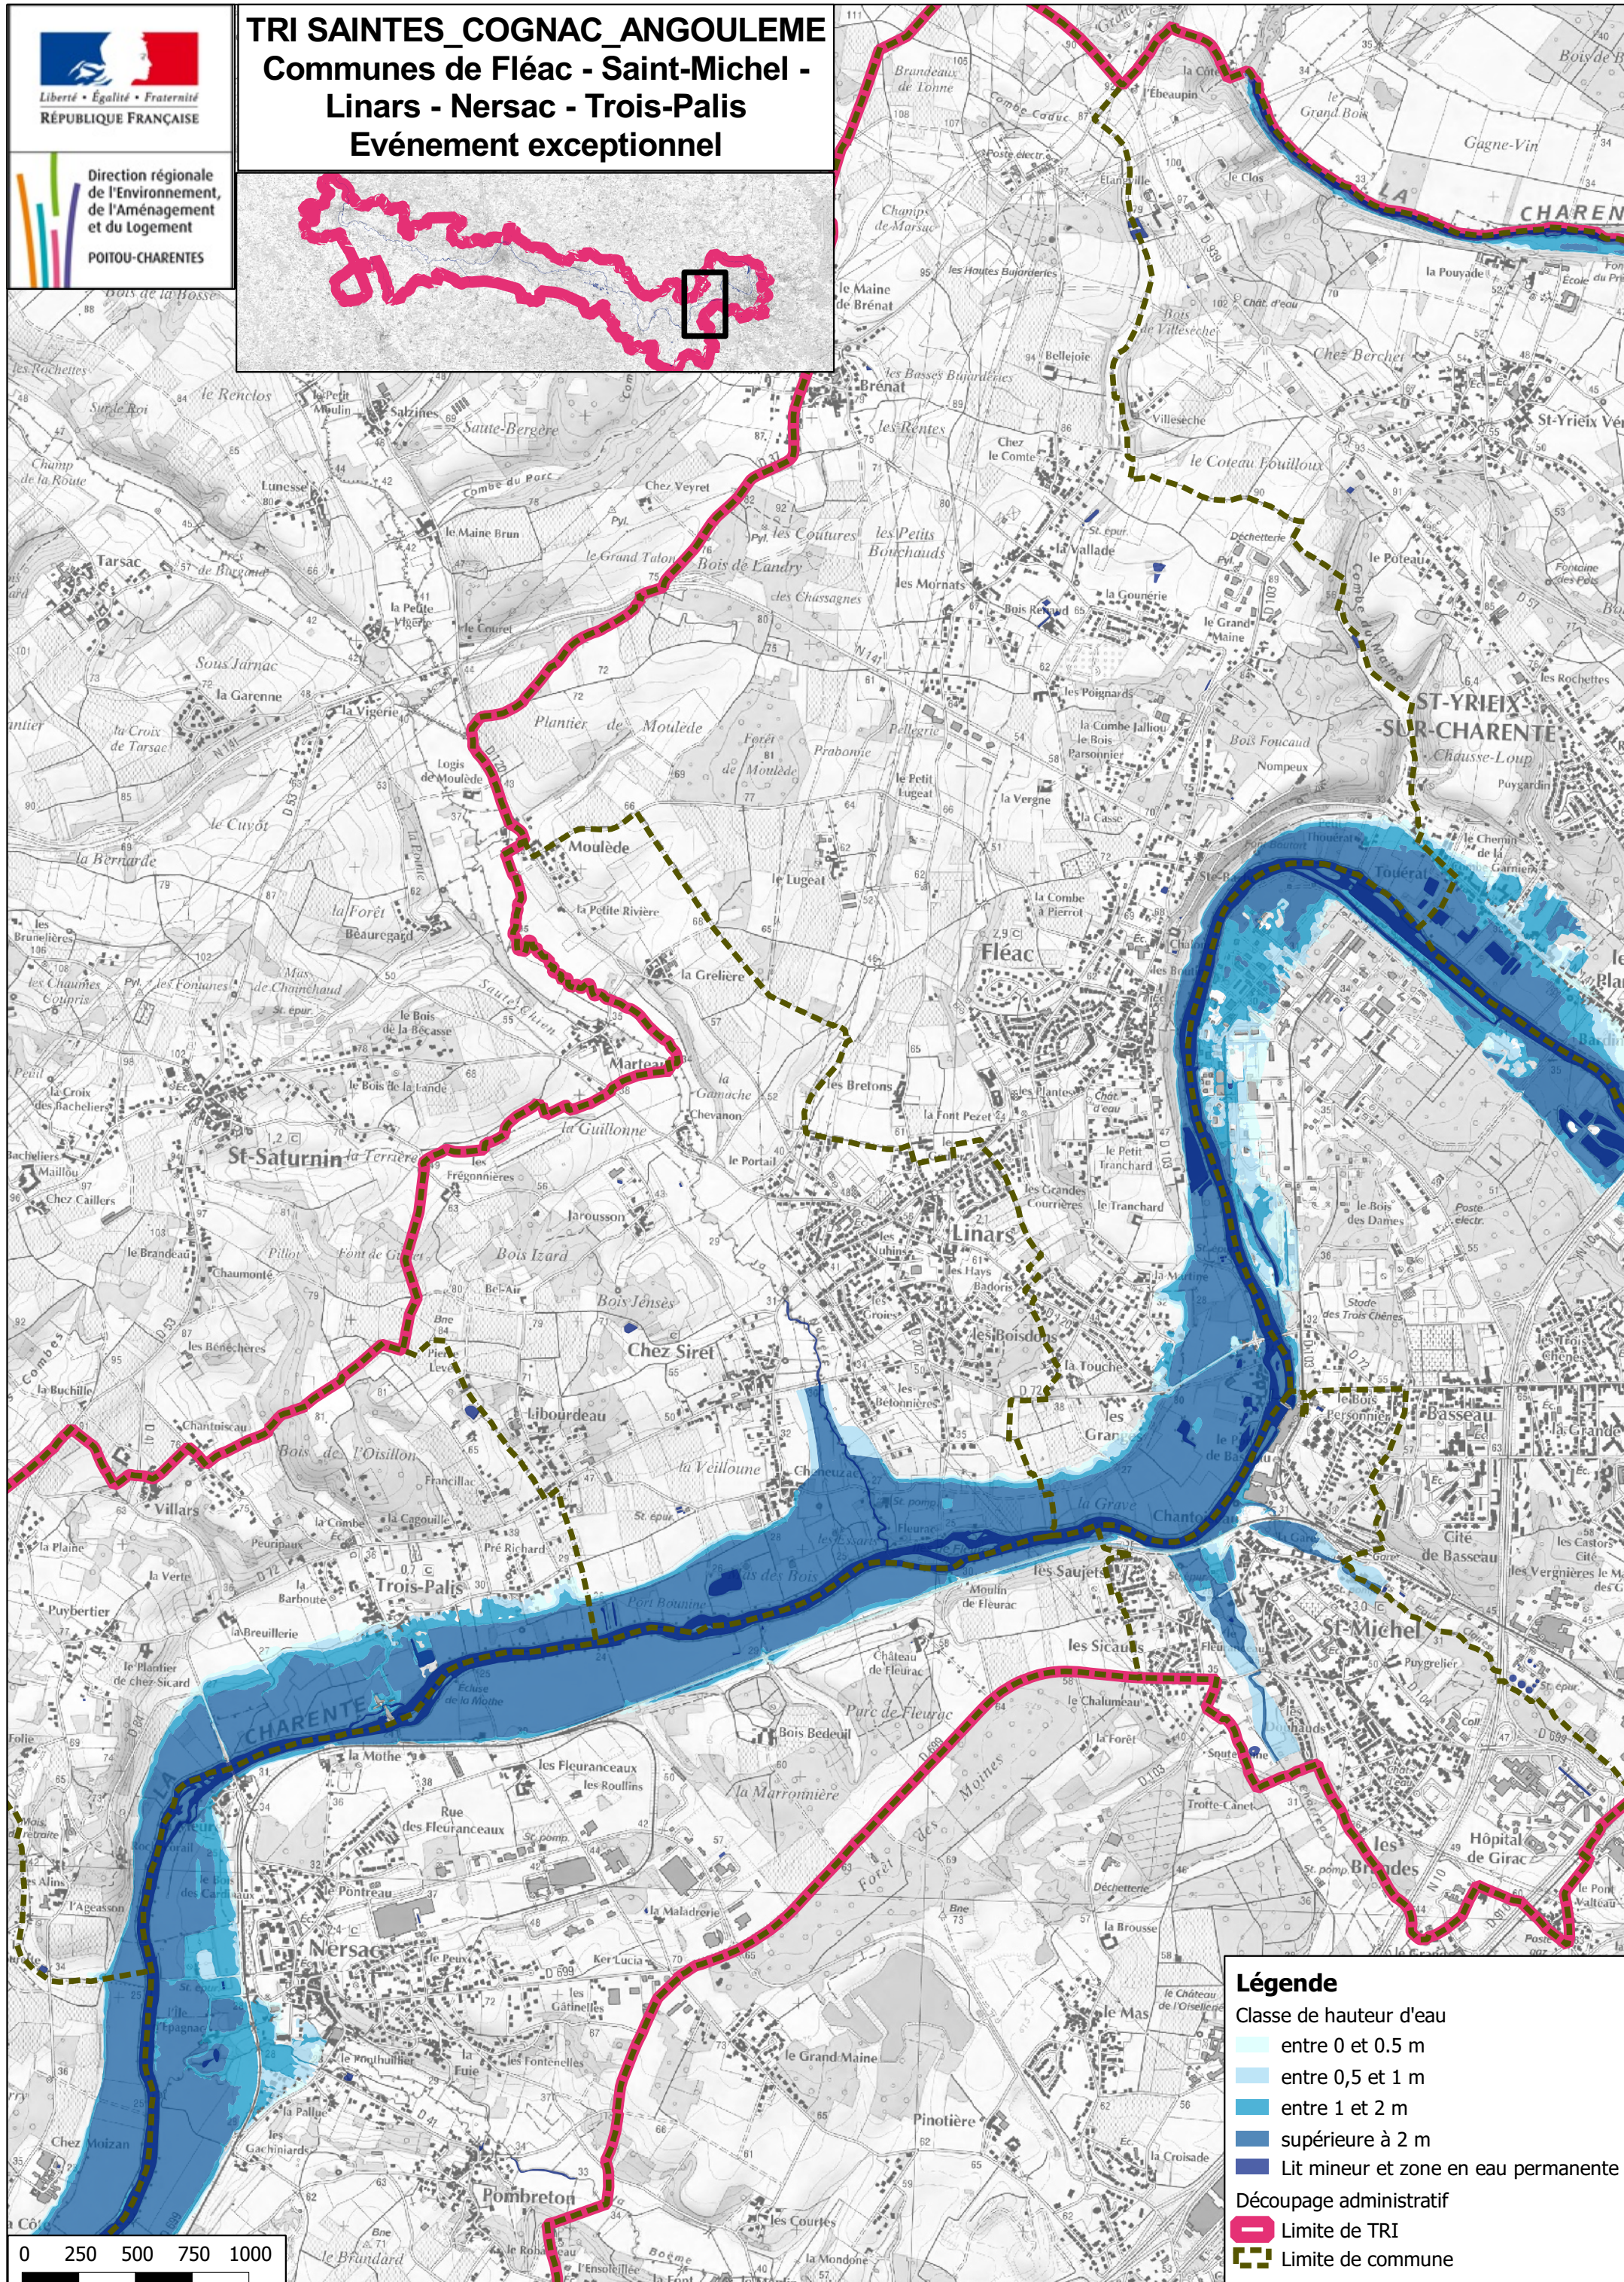

TRI SAINTES_COGNAC_ANGOULEME

Communes de Fléac - Saint-Michel - Linars - Nersac - Trois-Palis

Événement exceptionnel

Légende

Classe de hauteur d'eau

- entre 0 et 0,5 m
- entre 0,5 et 1 m
- entre 1 et 2 m
- supérieure à 2 m
- Lit mineur et zone en eau permanente

Découpage administratif

- Limite de TRI
- Limite de commune