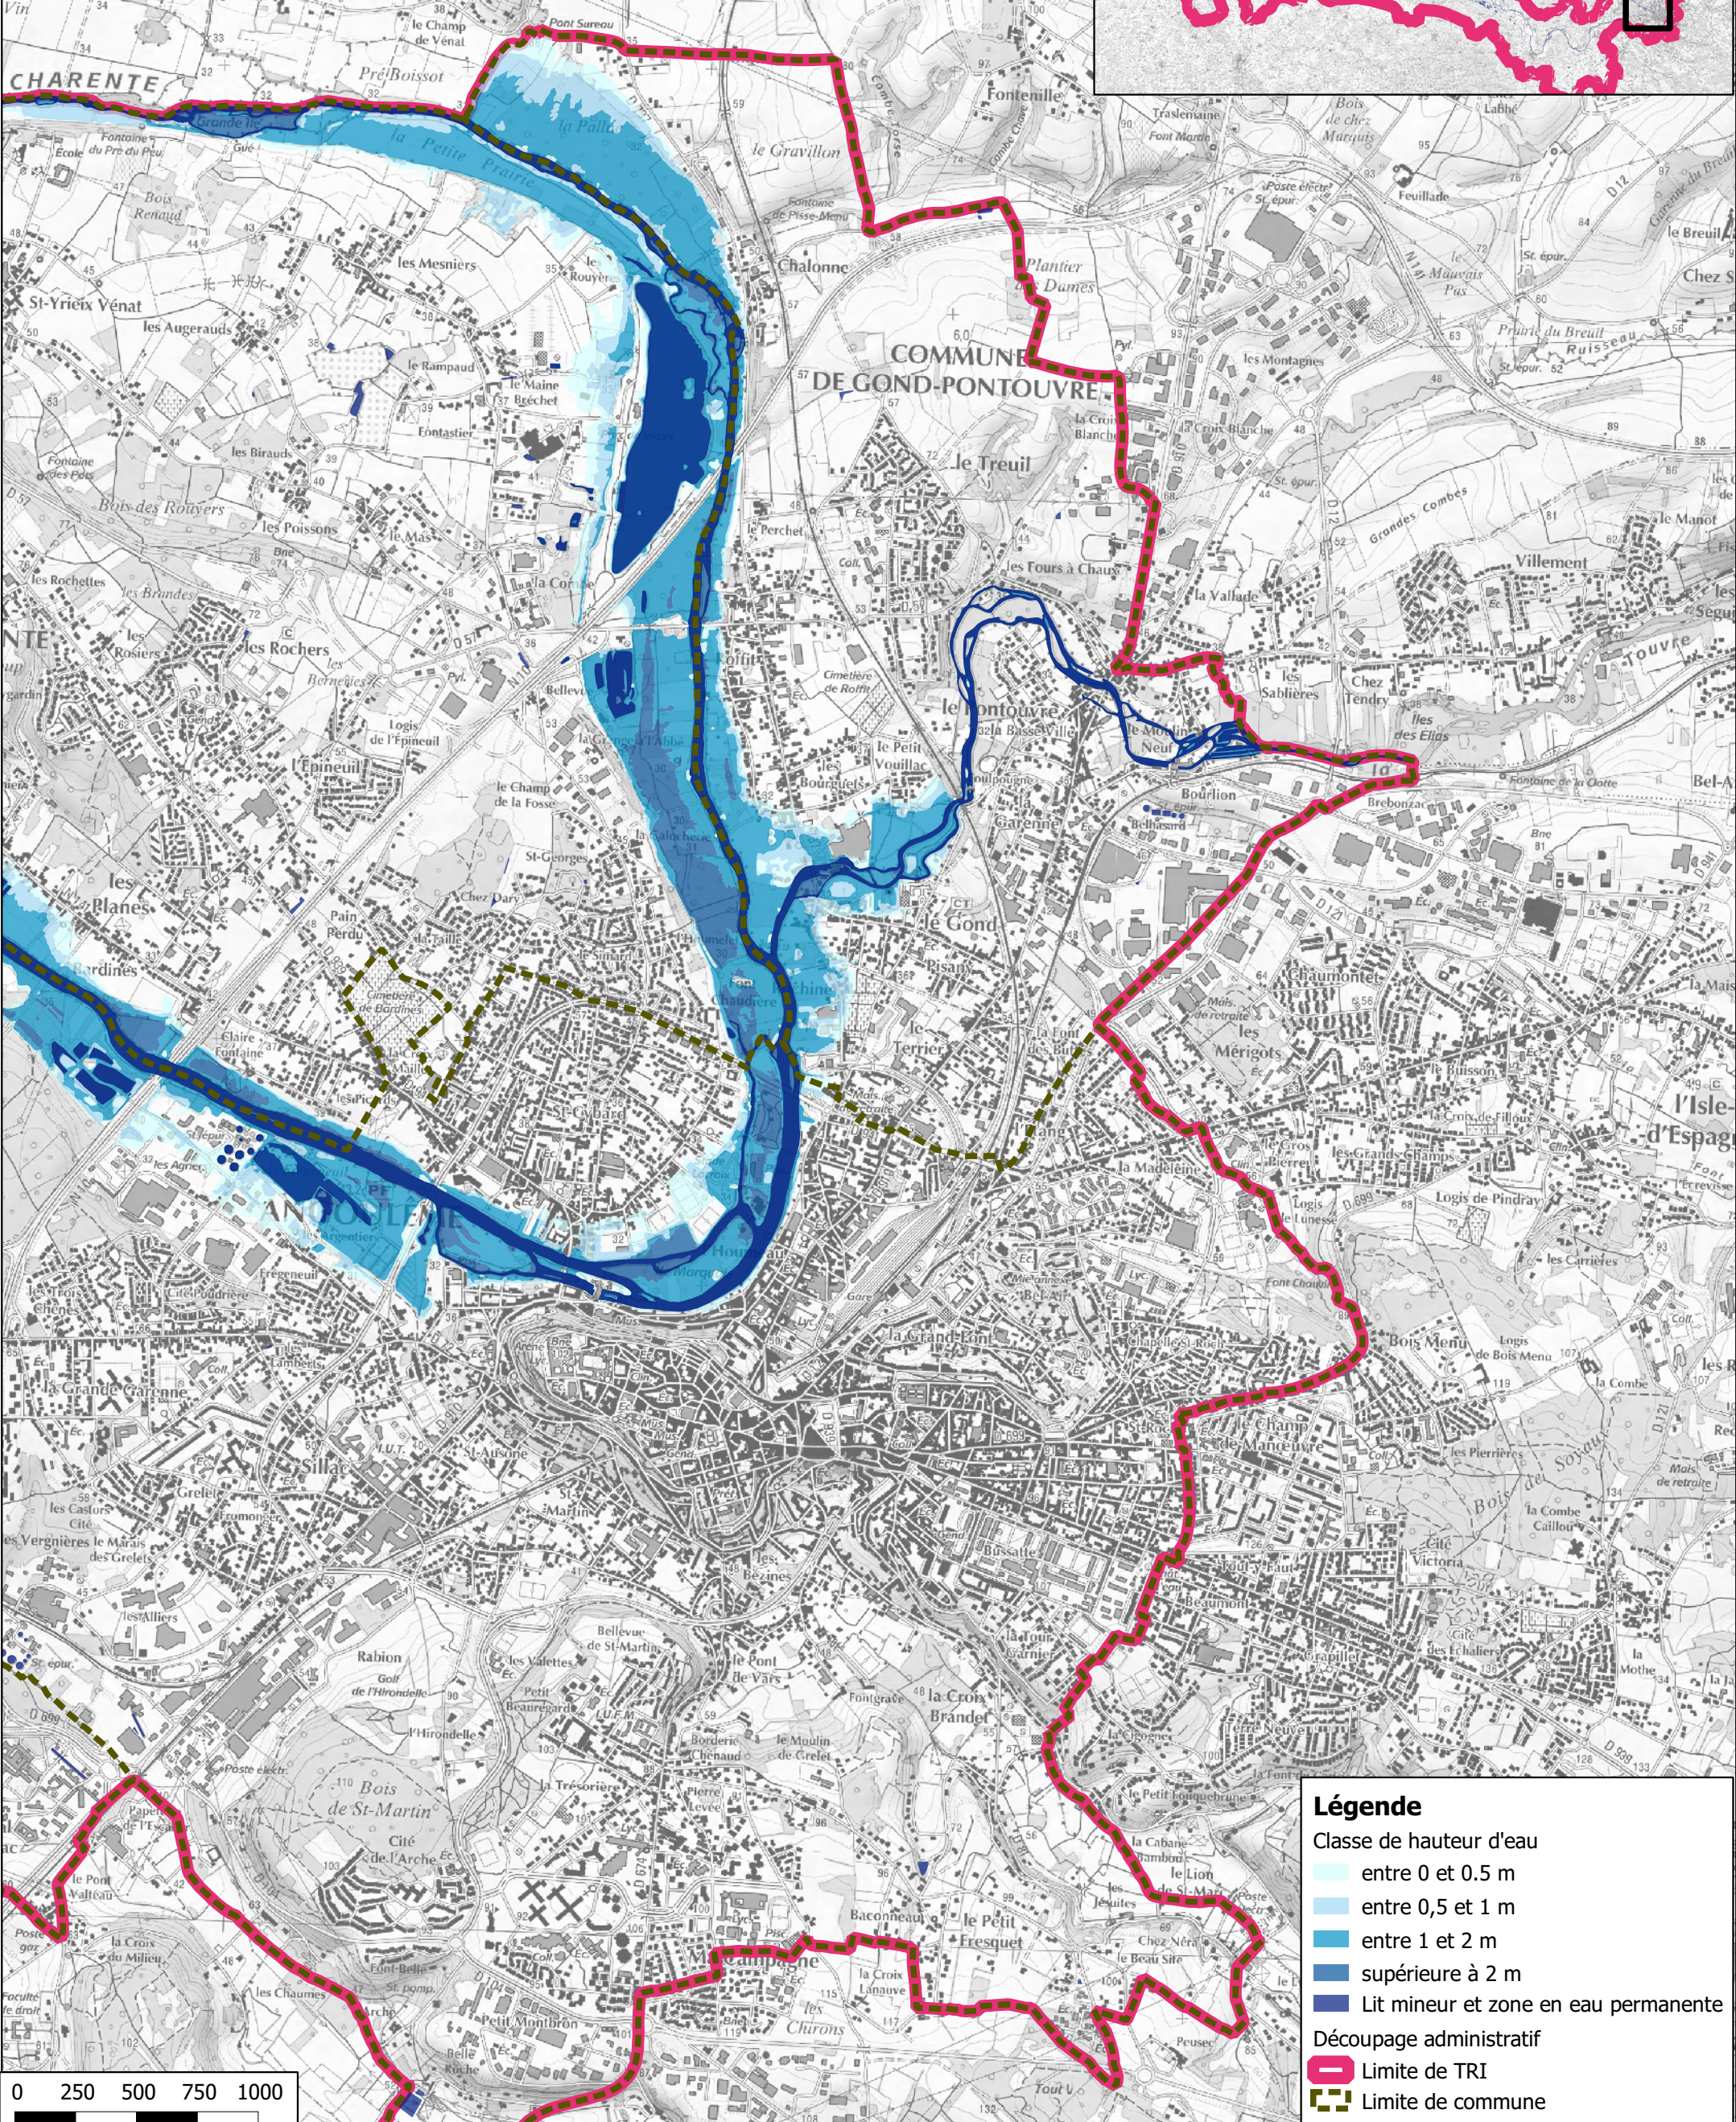

# TRI SAINTES\_COGNAC\_ANGOULEME

## Communes de Angoulême - Gond-Pontouvre - Saint-Yrieix-sur-Charente

### Événement fréquent

**Légende**

Classe de hauteur d'eau

- entre 0 et 0,5 m
- entre 0,5 et 1 m
- entre 1 et 2 m
- supérieure à 2 m
- Lit mineur et zone en eau permanente

Découpage administratif

- Limite de TRI
- Limite de commune