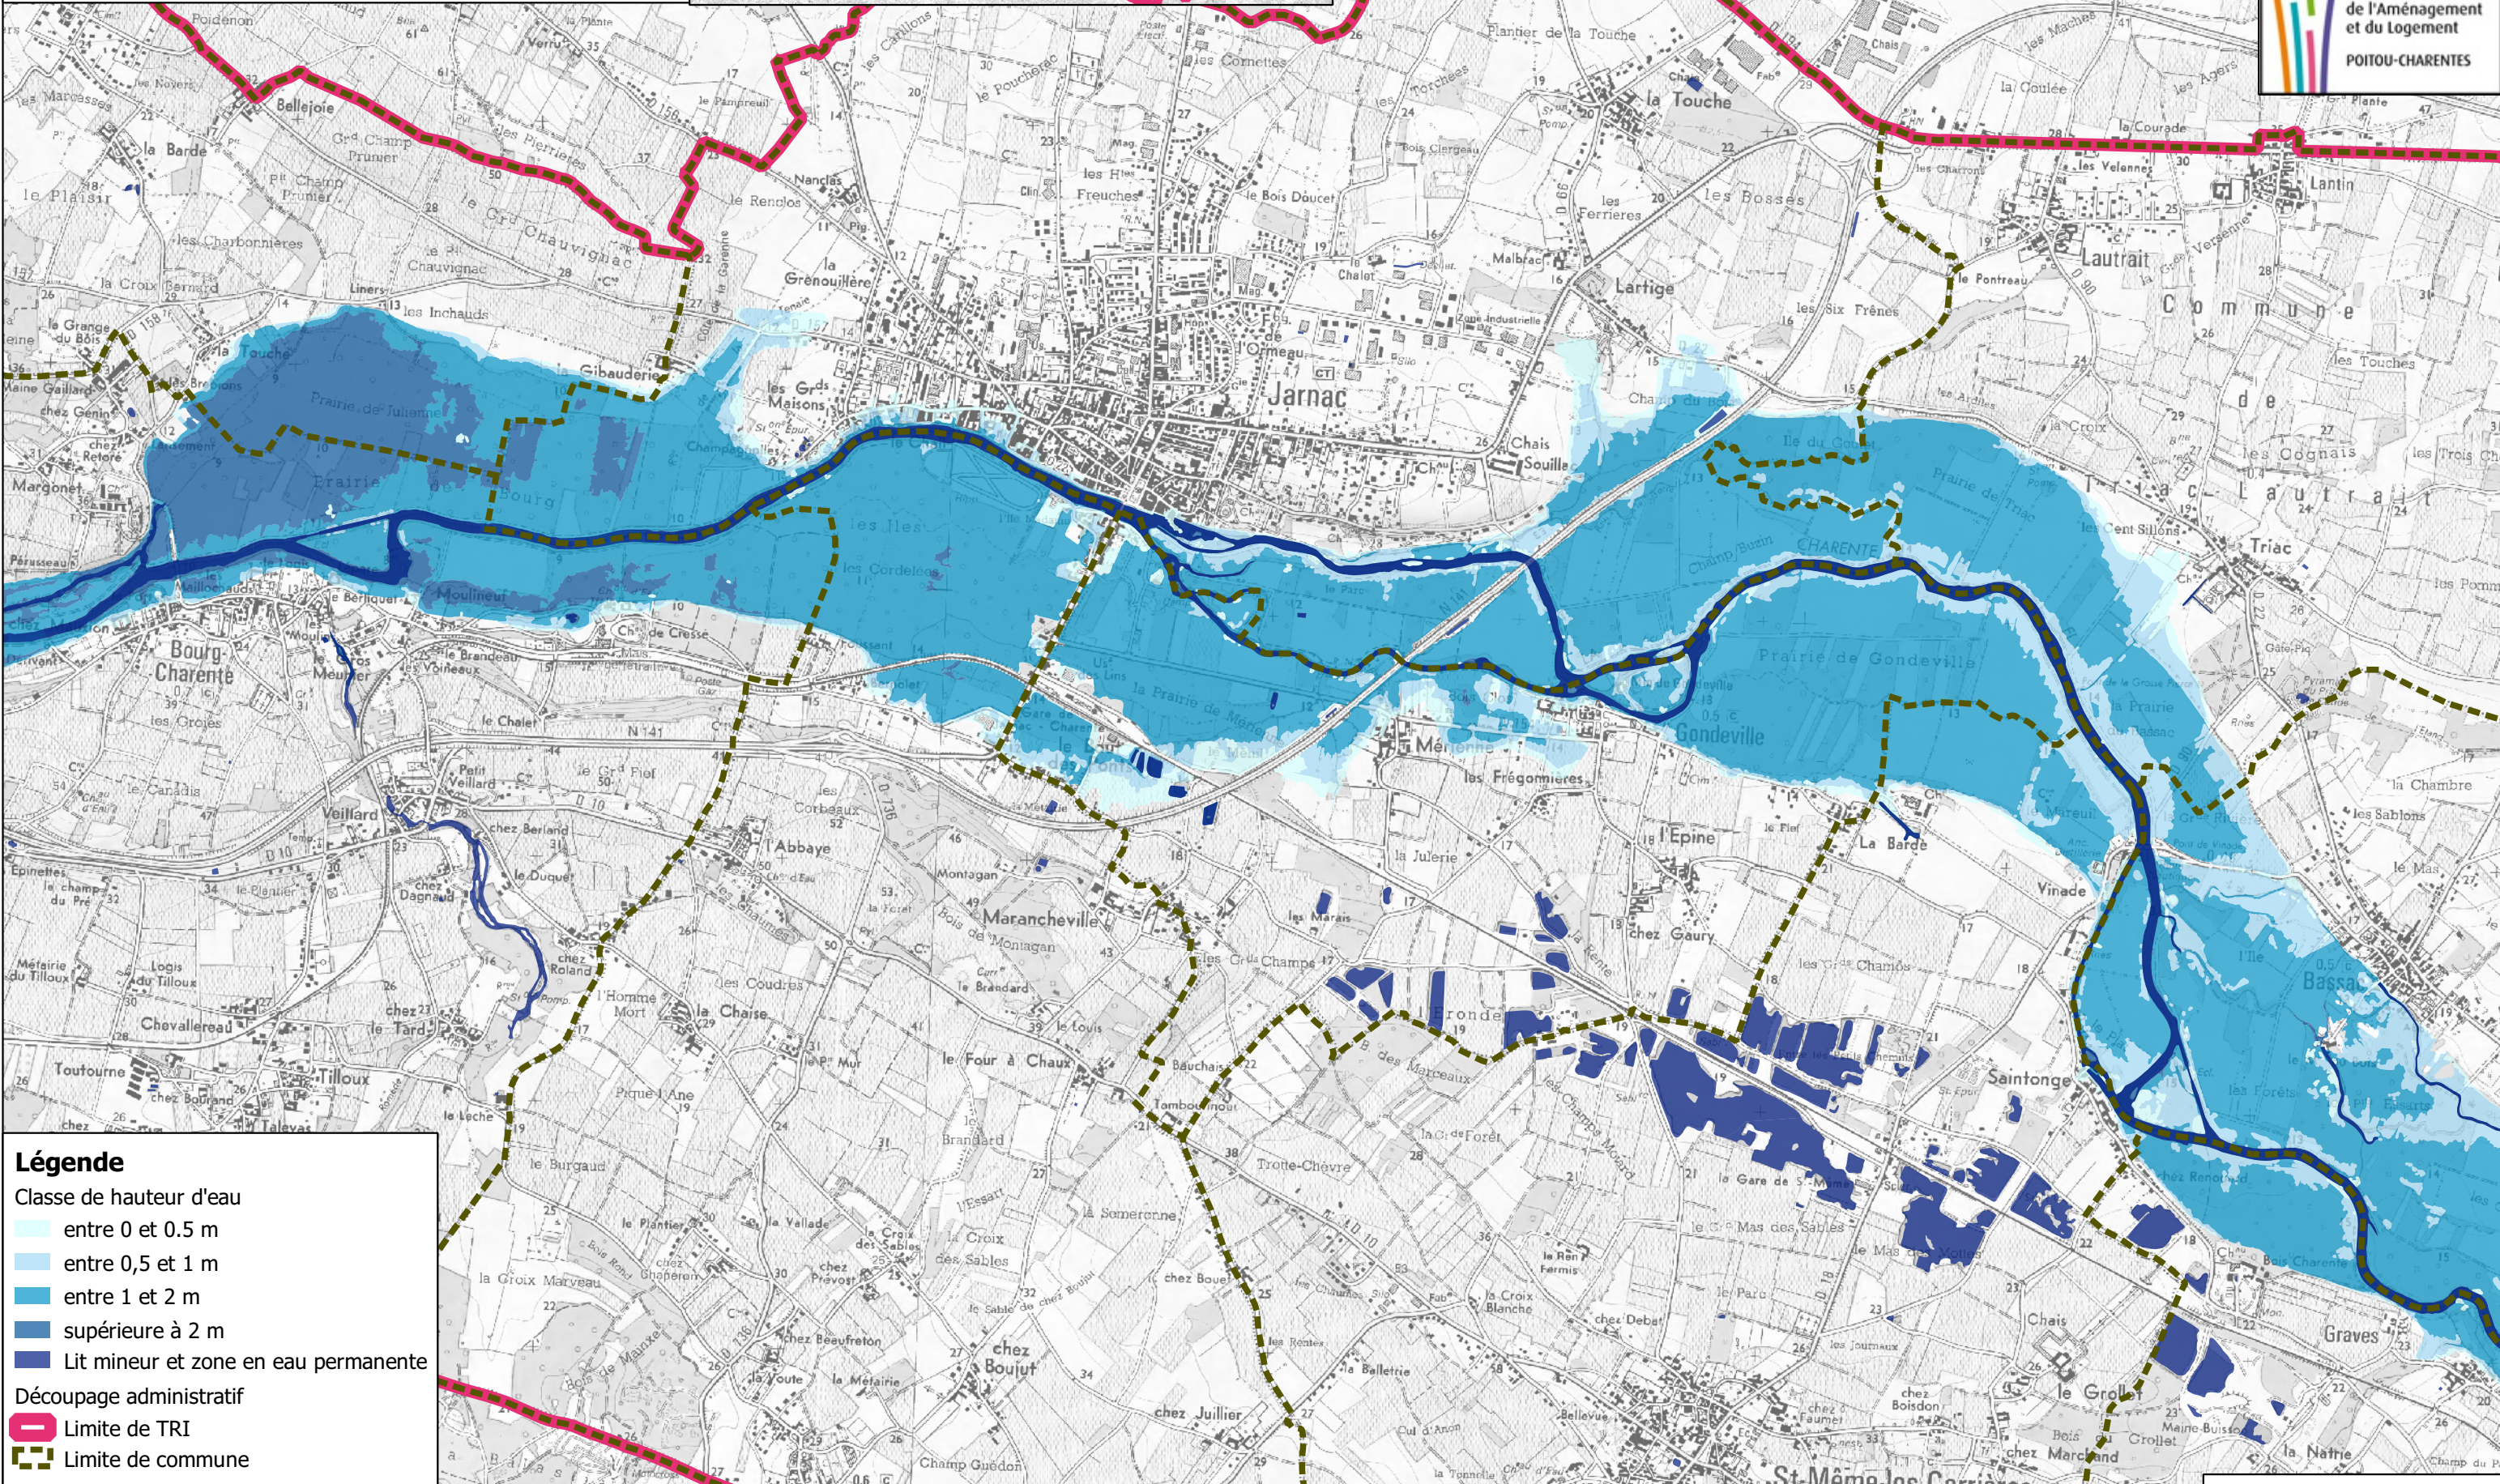

TRI SAINTES_COGNAC_ANGOULEME
Communes de Saint-Même les-Carrières
- Triac-Lautrait - Gondeville - Jarnac -
Mainxe - Bourg-Charente -Julienne
Événement fréquent

Légende

Classe de hauteur d'eau

- entre 0 et 0,5 m
- entre 0,5 et 1 m
- entre 1 et 2 m
- supérieure à 2 m
- Lit mineur et zone en eau permanente

Découpage administratif

- Limite de TRI
- Limite de commune