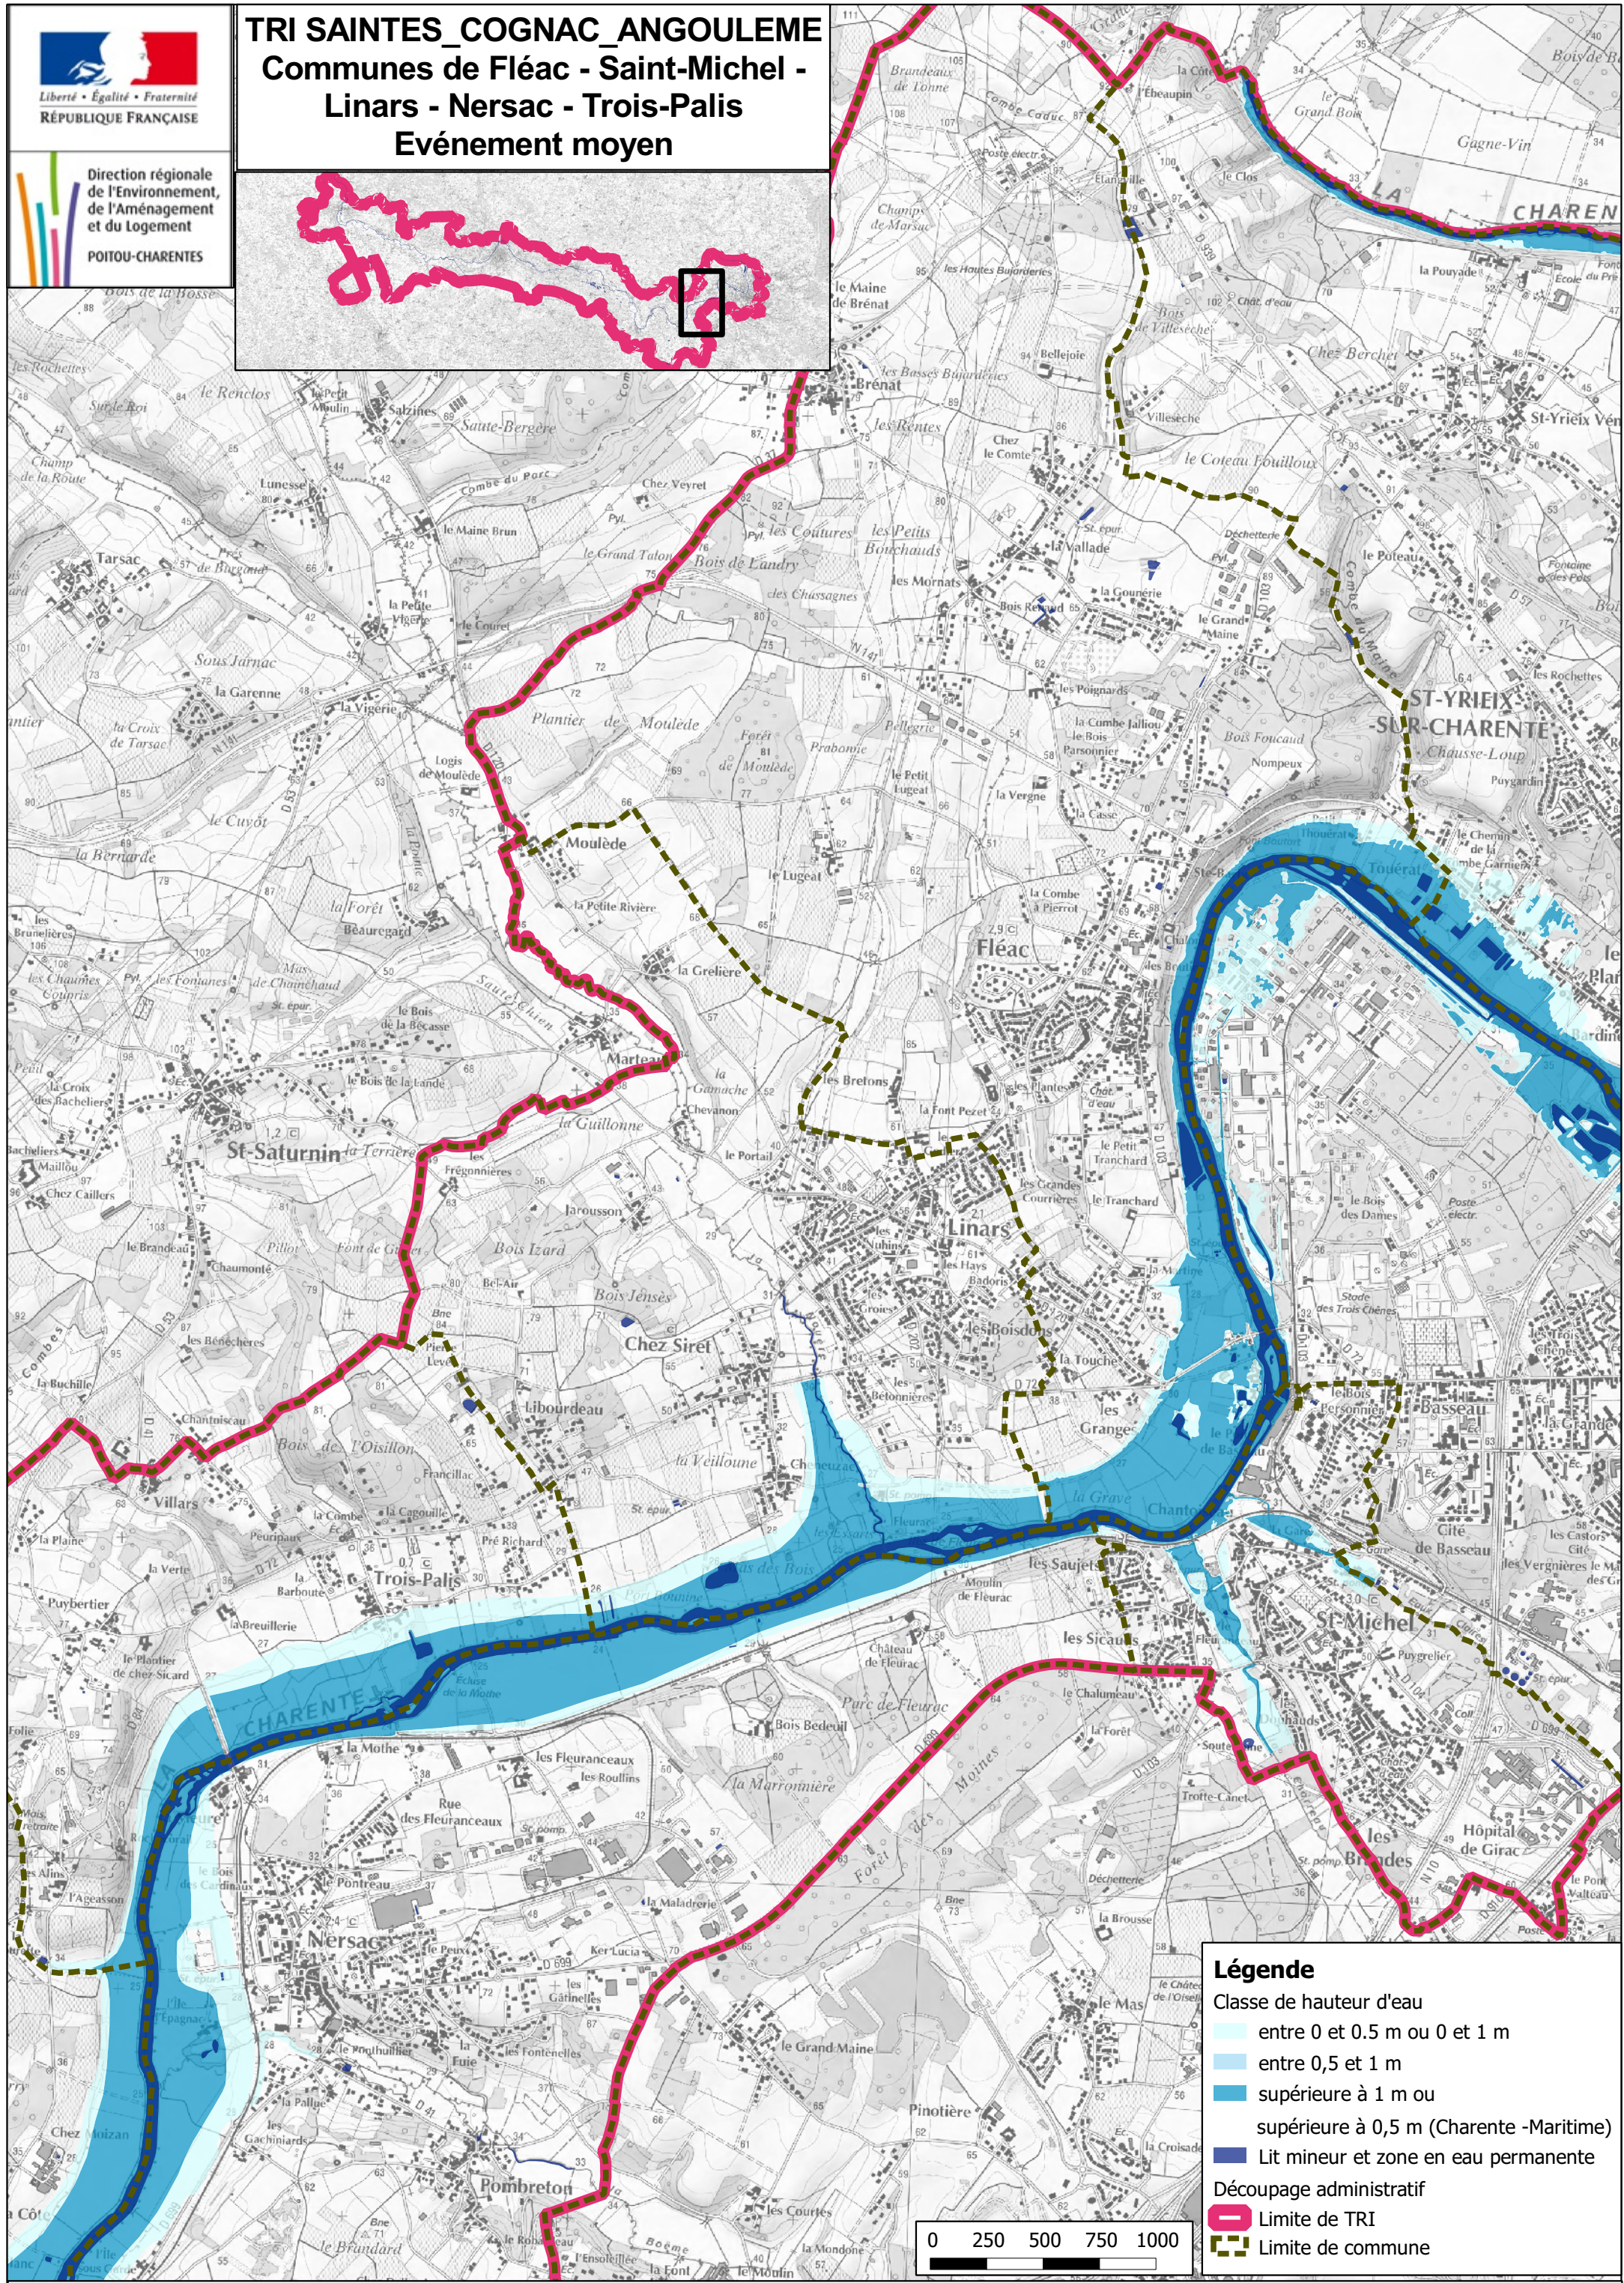

TRI SAINTES_COGNAC_ANGOULEME

Communes de Fléac - Saint-Michel - Linars - Nersac - Trois-Palis Événement moyen

Légende

- Classe de hauteur d'eau
- entre 0 et 0.5 m ou 0 et 1 m
- entre 0,5 et 1 m
- supérieure à 1 m ou supérieure à 0,5 m (Charente-Maritime)
- Lit mineur et zone en eau permanente
- Découpage administratif
- Limite de TRI
- Limite de commune