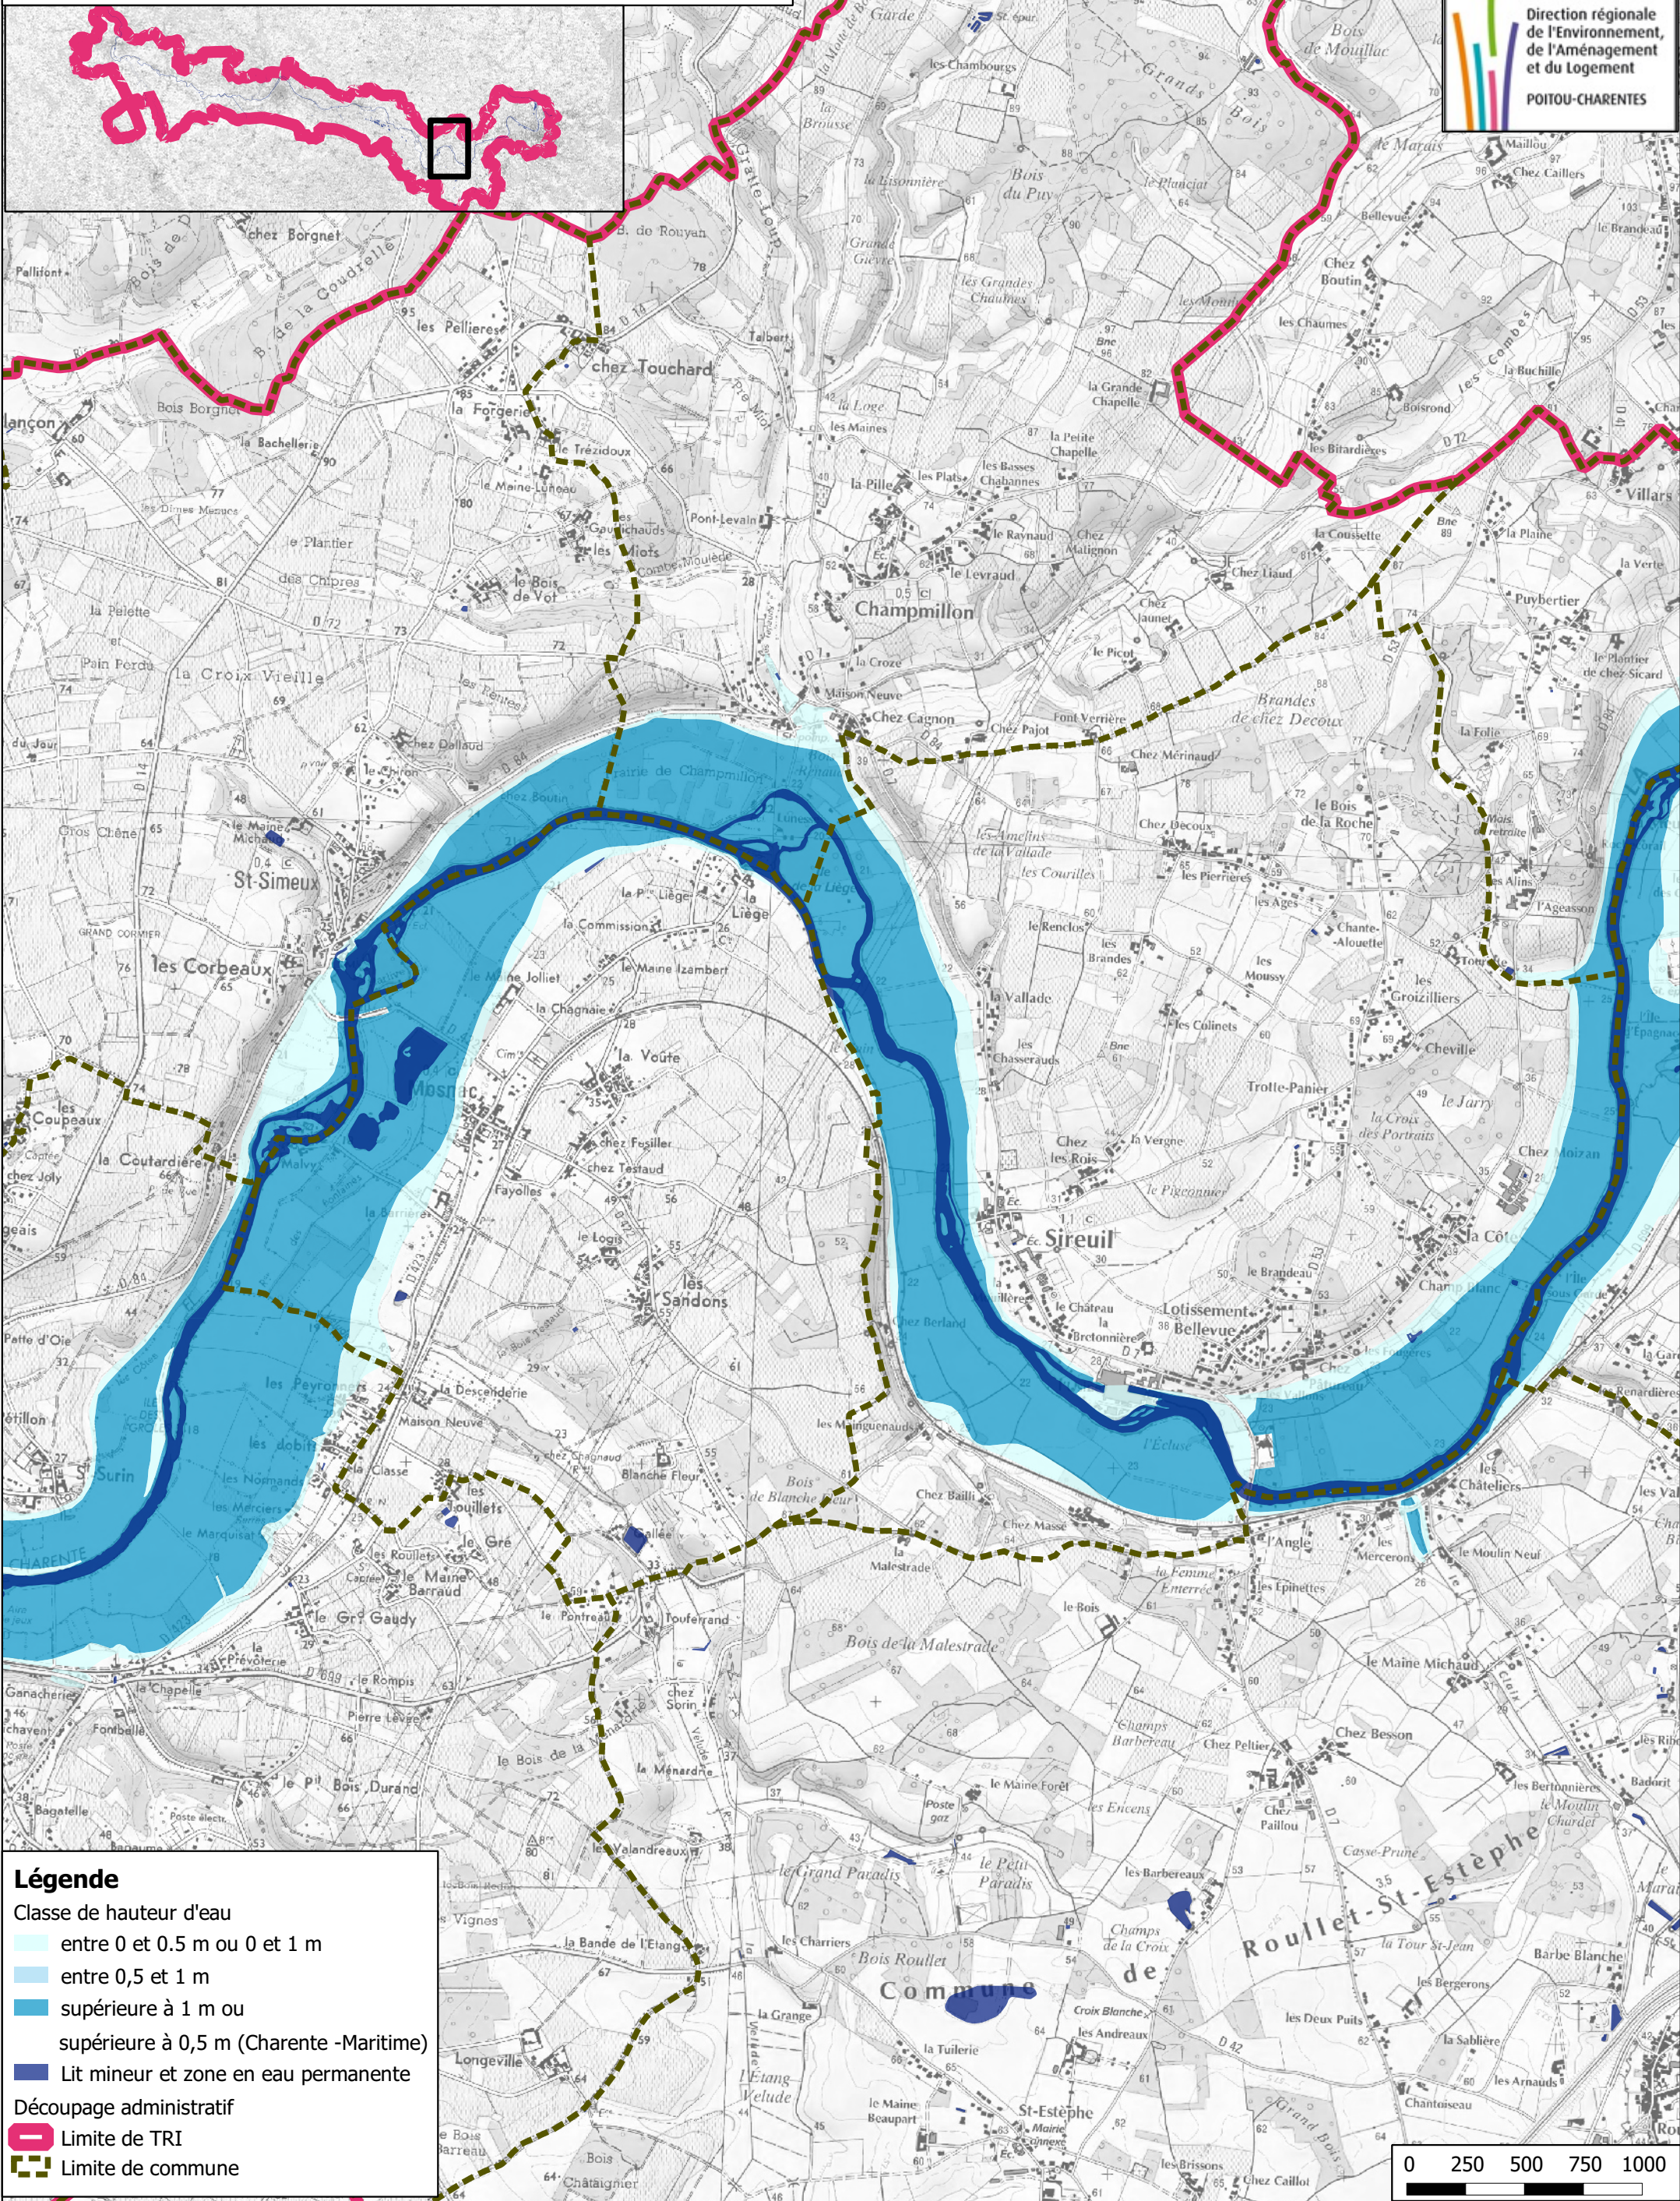

# TRI SAINTES\_COGNAC\_ANGOULEME

## Communes de Sireuil - Roulet-Saint-Estèphe - Mosnac - Champmillon - Saint-Simeux

### Événement moyen

Direction régionale  
de l'Environnement,  
de l'Aménagement  
et du Logement  
POITOU-CHARENTES

**Légende**

- Classe de hauteur d'eau
- entre 0 et 0,5 m ou 0 et 1 m
- entre 0,5 et 1 m
- supérieure à 1 m ou supérieure à 0,5 m (Charente -Maritime)
- Lit mineur et zone en eau permanente
- Découpage administratif
- Limite de TRI
- Limite de commune