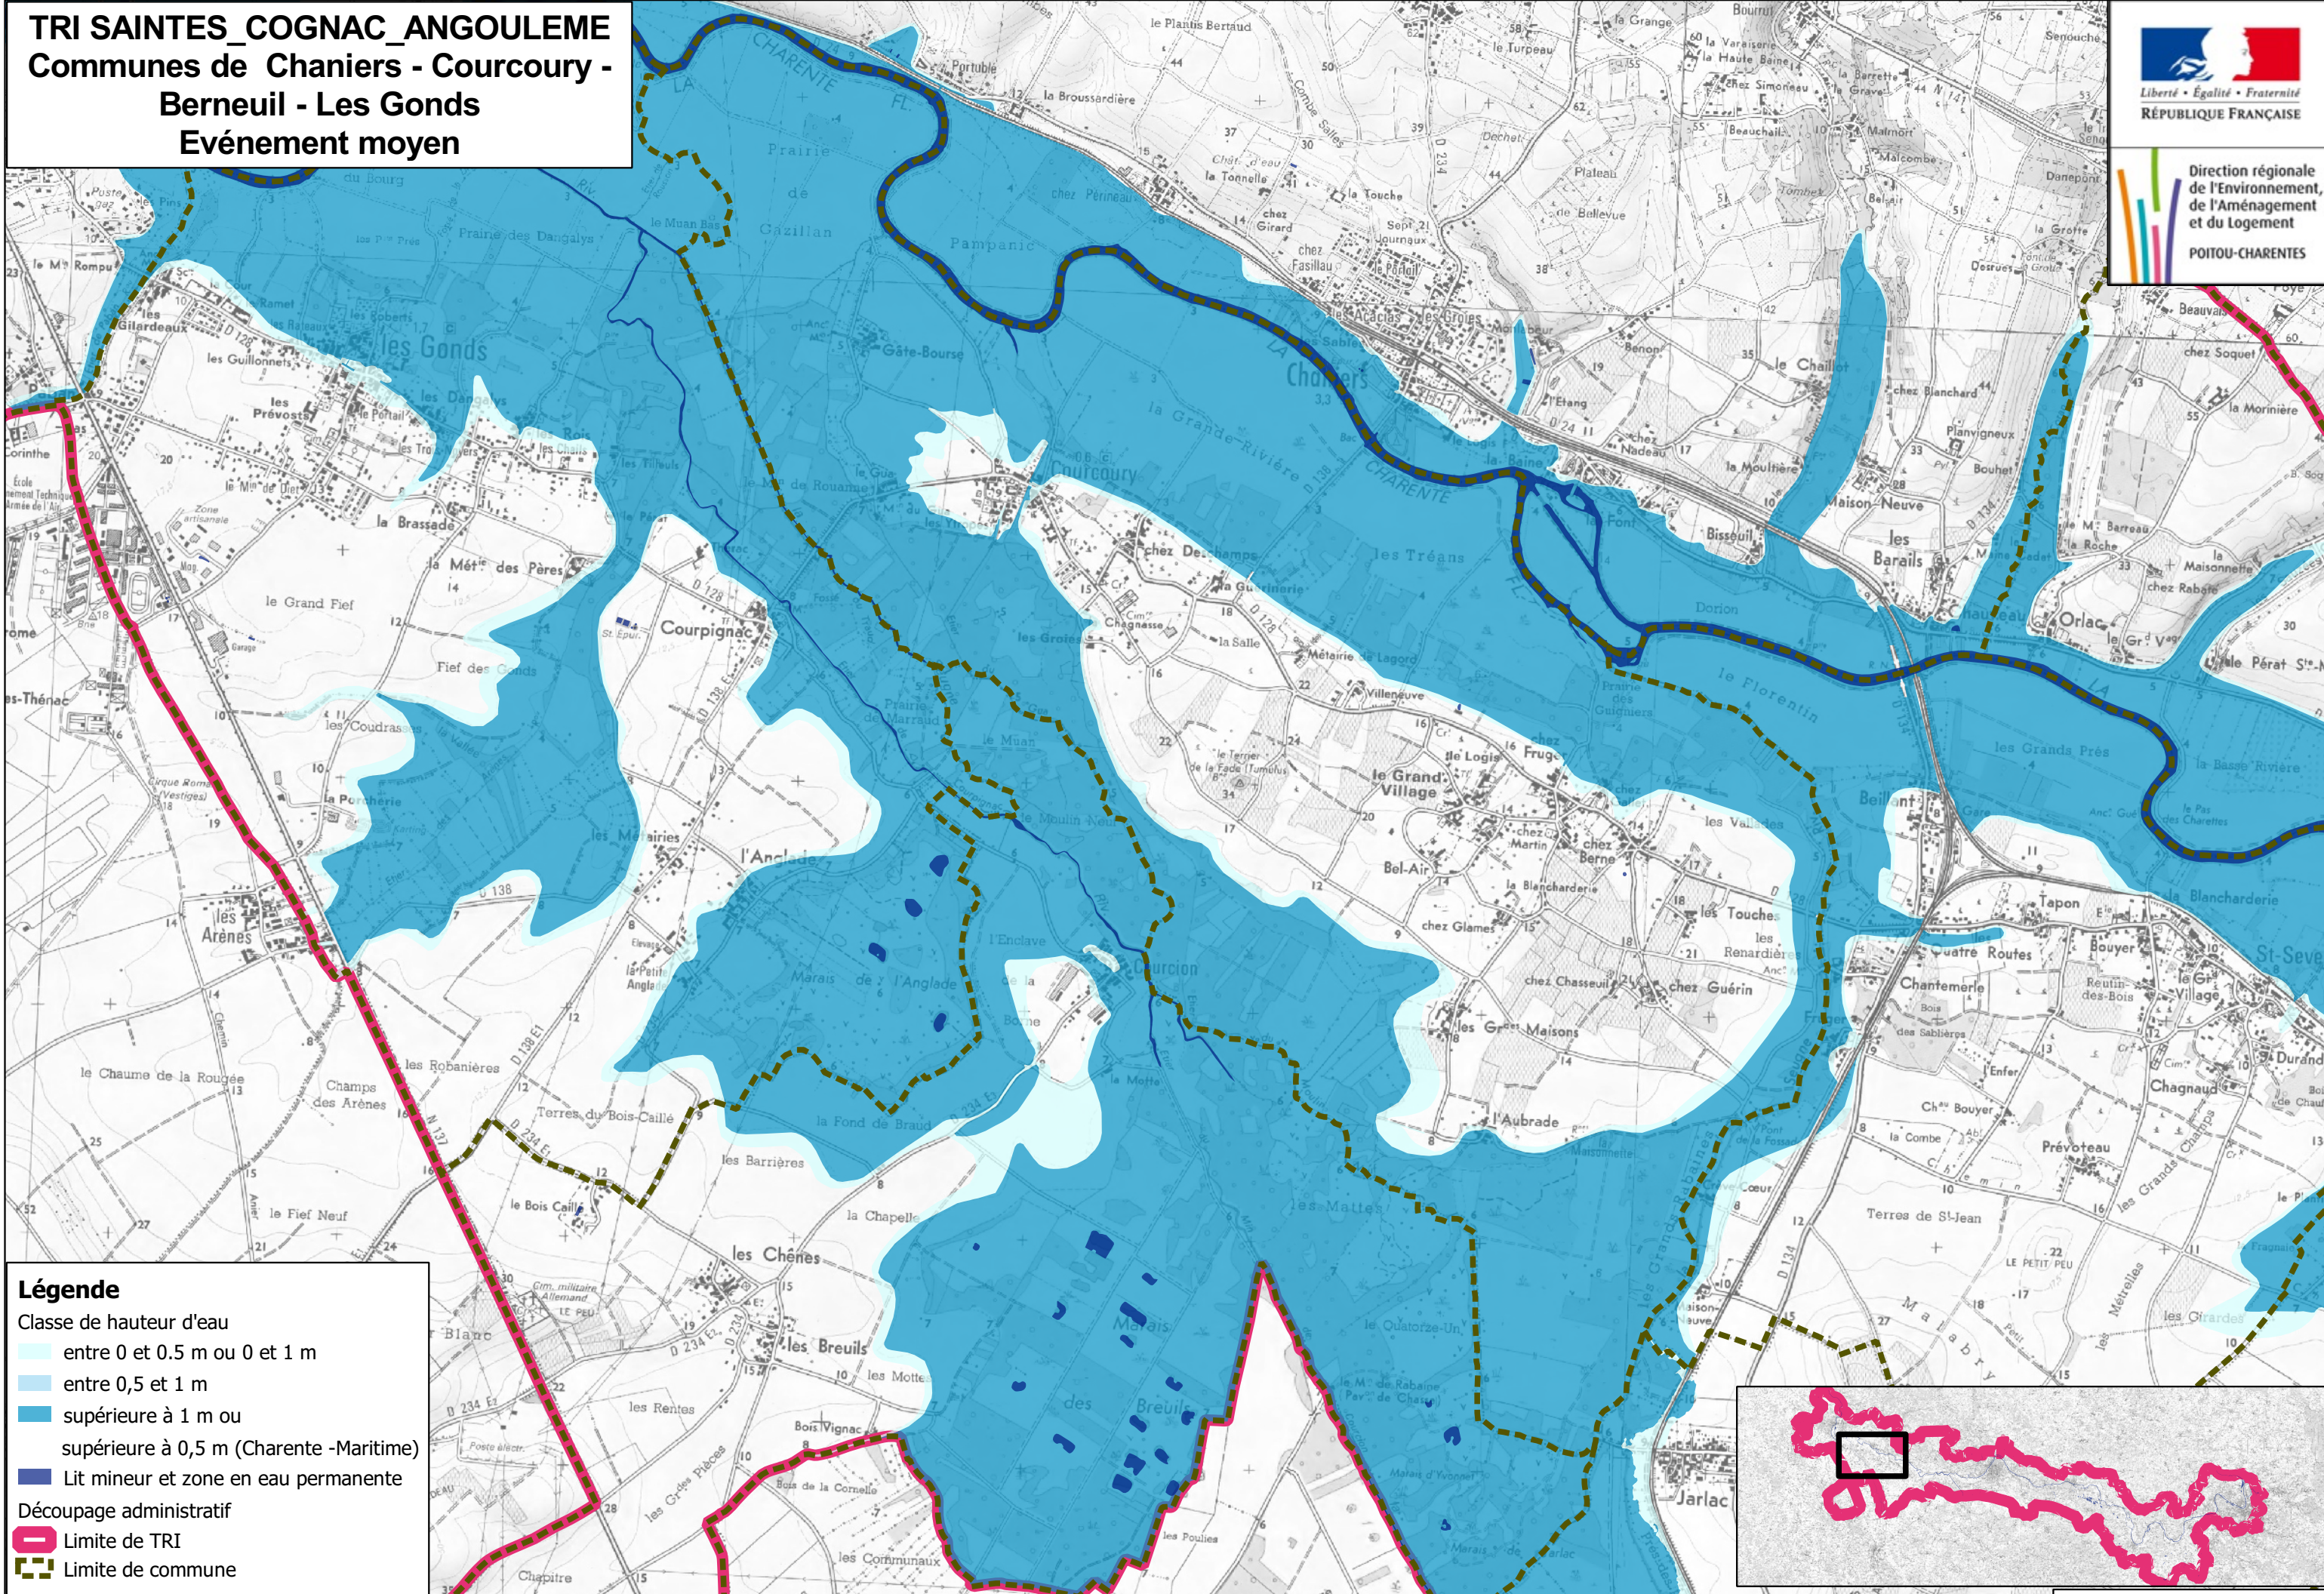

TRI SAINTES_COGNAC_ANGOULEME
Communes de Chaniers - Courcoury -
Berneuil - Les Gonds
Événement moyen

Liberté • Égalité • Fraternité
 RÉPUBLIQUE FRANÇAISE

Légende

Classe de hauteur d'eau

- entre 0 et 0,5 m ou 0 et 1 m
- entre 0,5 et 1 m
- supérieure à 1 m ou supérieure à 0,5 m (Charente -Maritime)
- Lit mineur et zone en eau permanente

Découpage administratif

- Limite de TRI
- Limite de commune