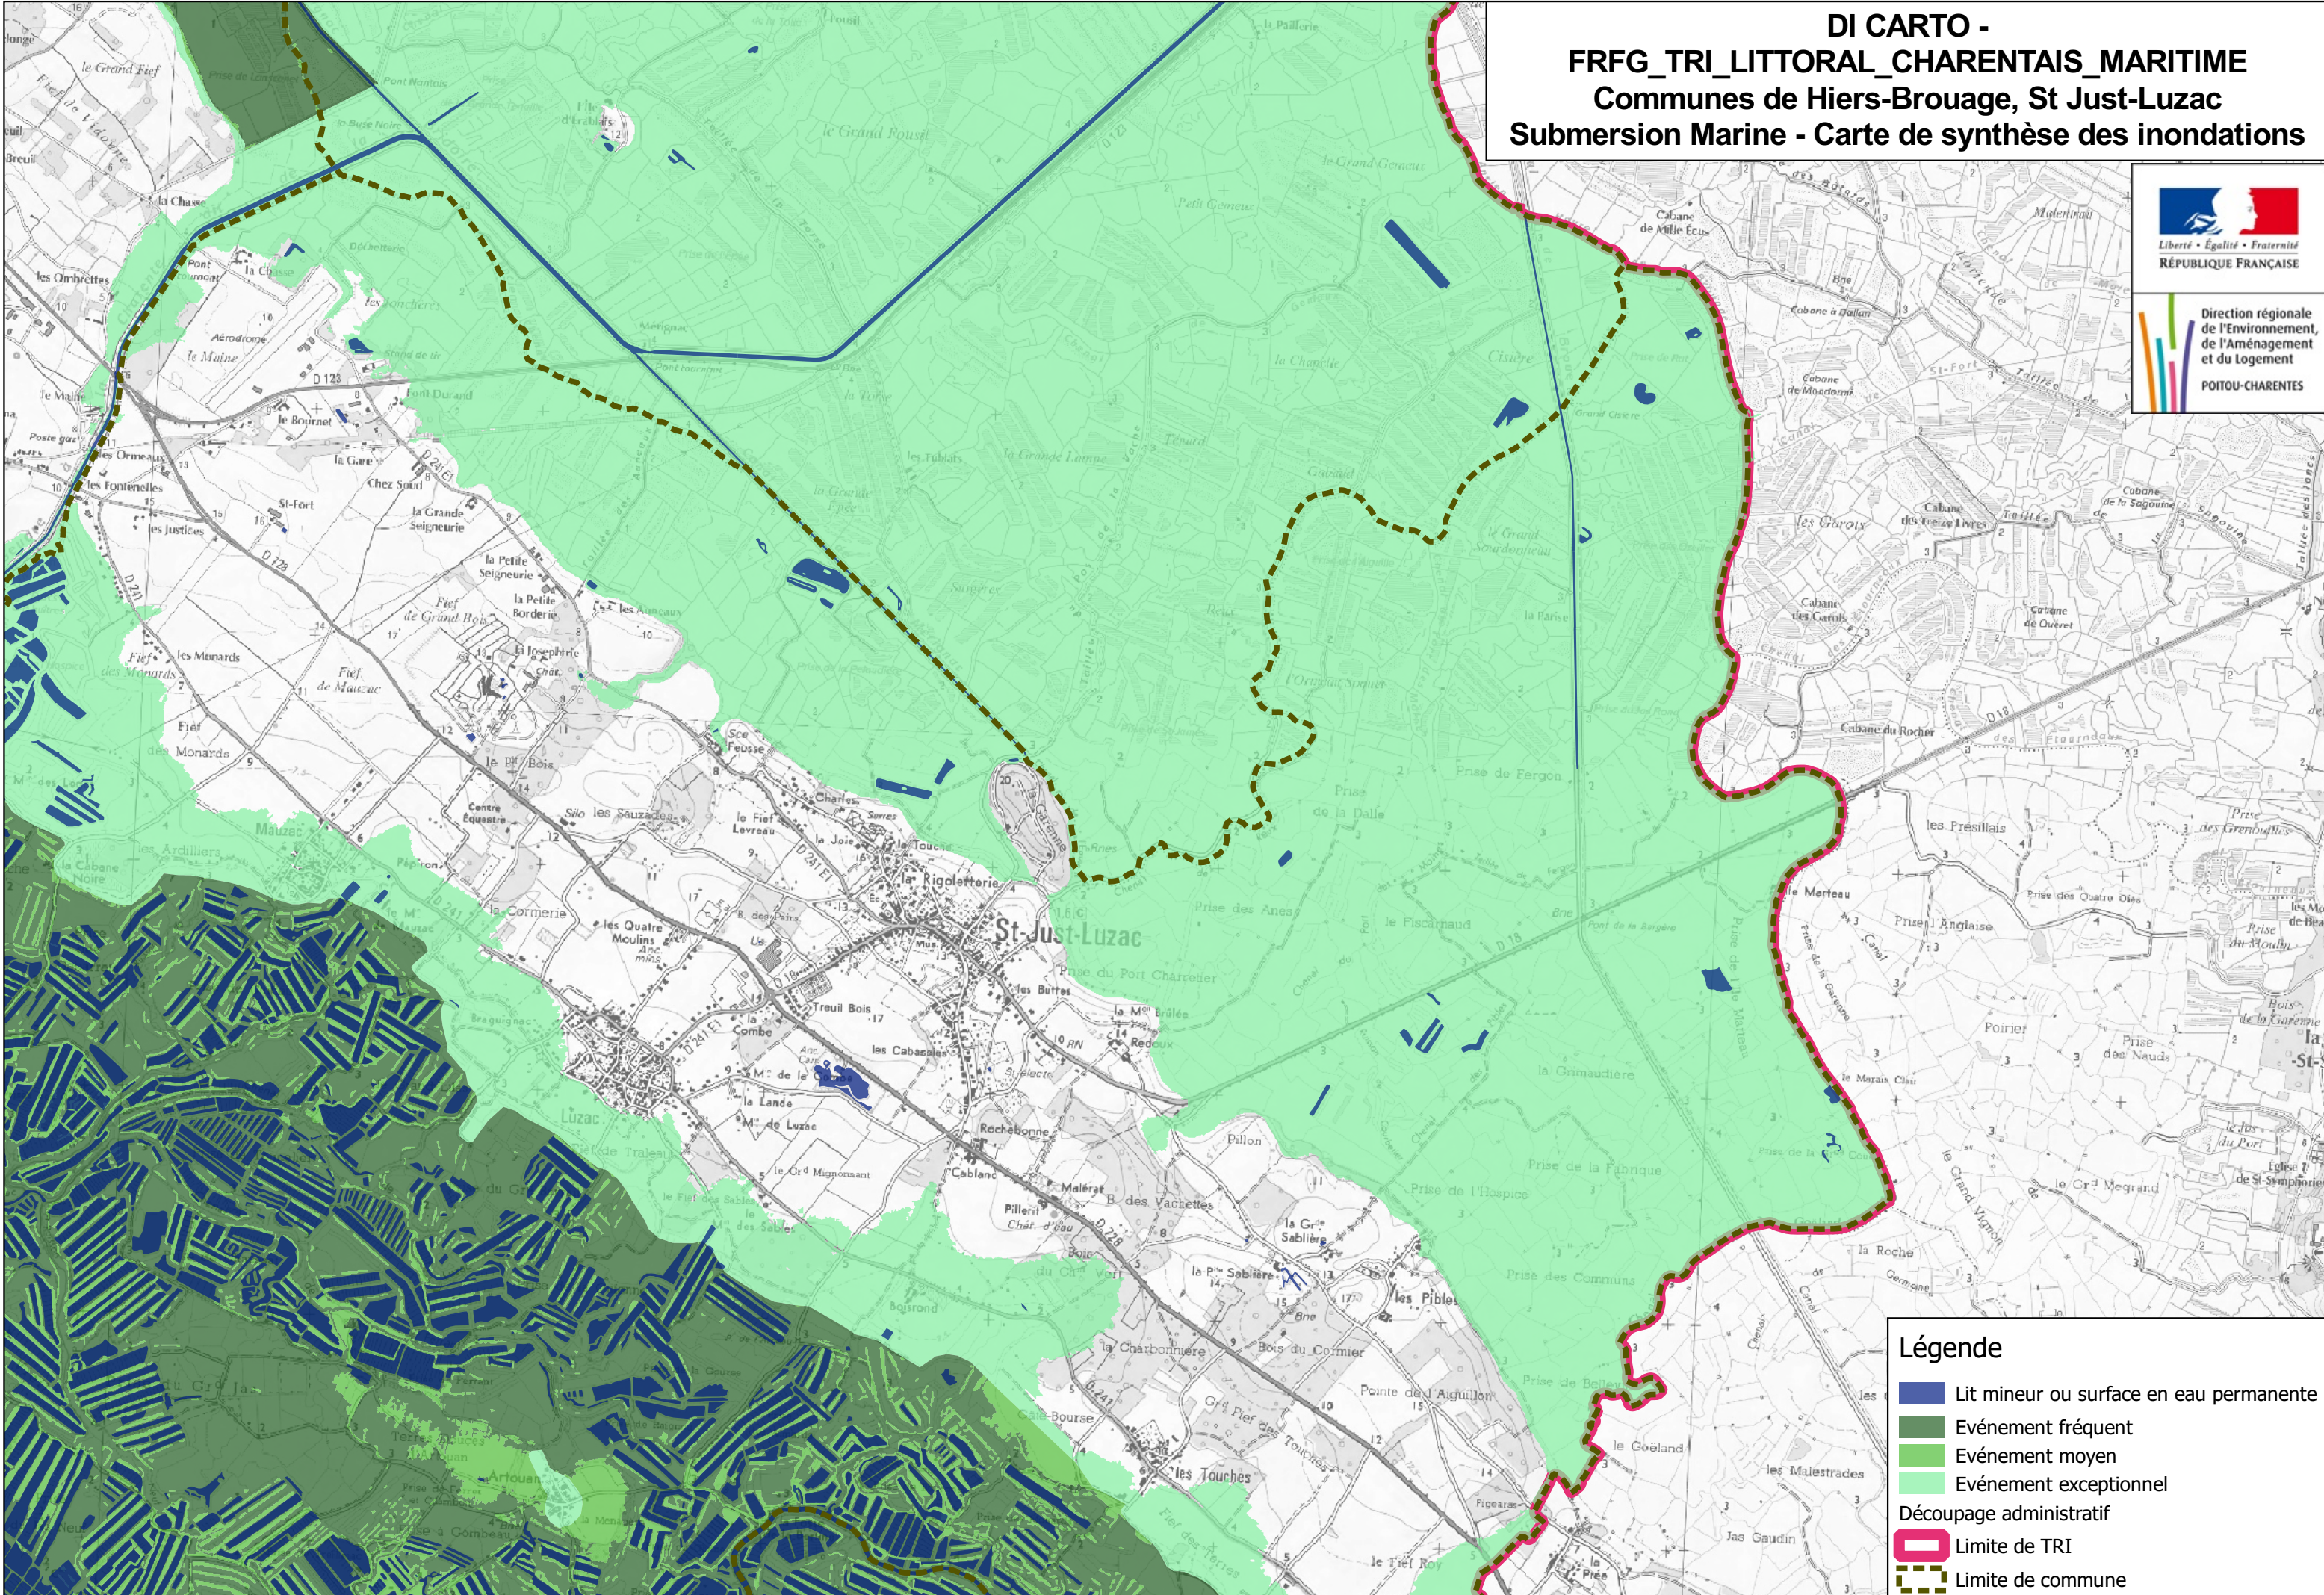

DI CARTO - FRFG_TRI_LITTORAL_CHARENTAIS_MARITIME Communes de Hiers-Brouage, St Just-Luzac Submersion Marine - Carte de synthèse des inondations

Direction régionale
de l'Environnement,
de l'Aménagement
et du Logement
POITOU-CHARENTES

Légende

- Lit mineur ou surface en eau permanente
- Événement fréquent
- Événement moyen
- Événement exceptionnel
- Découpage administratif
- Limite de TRI
- Limite de commune