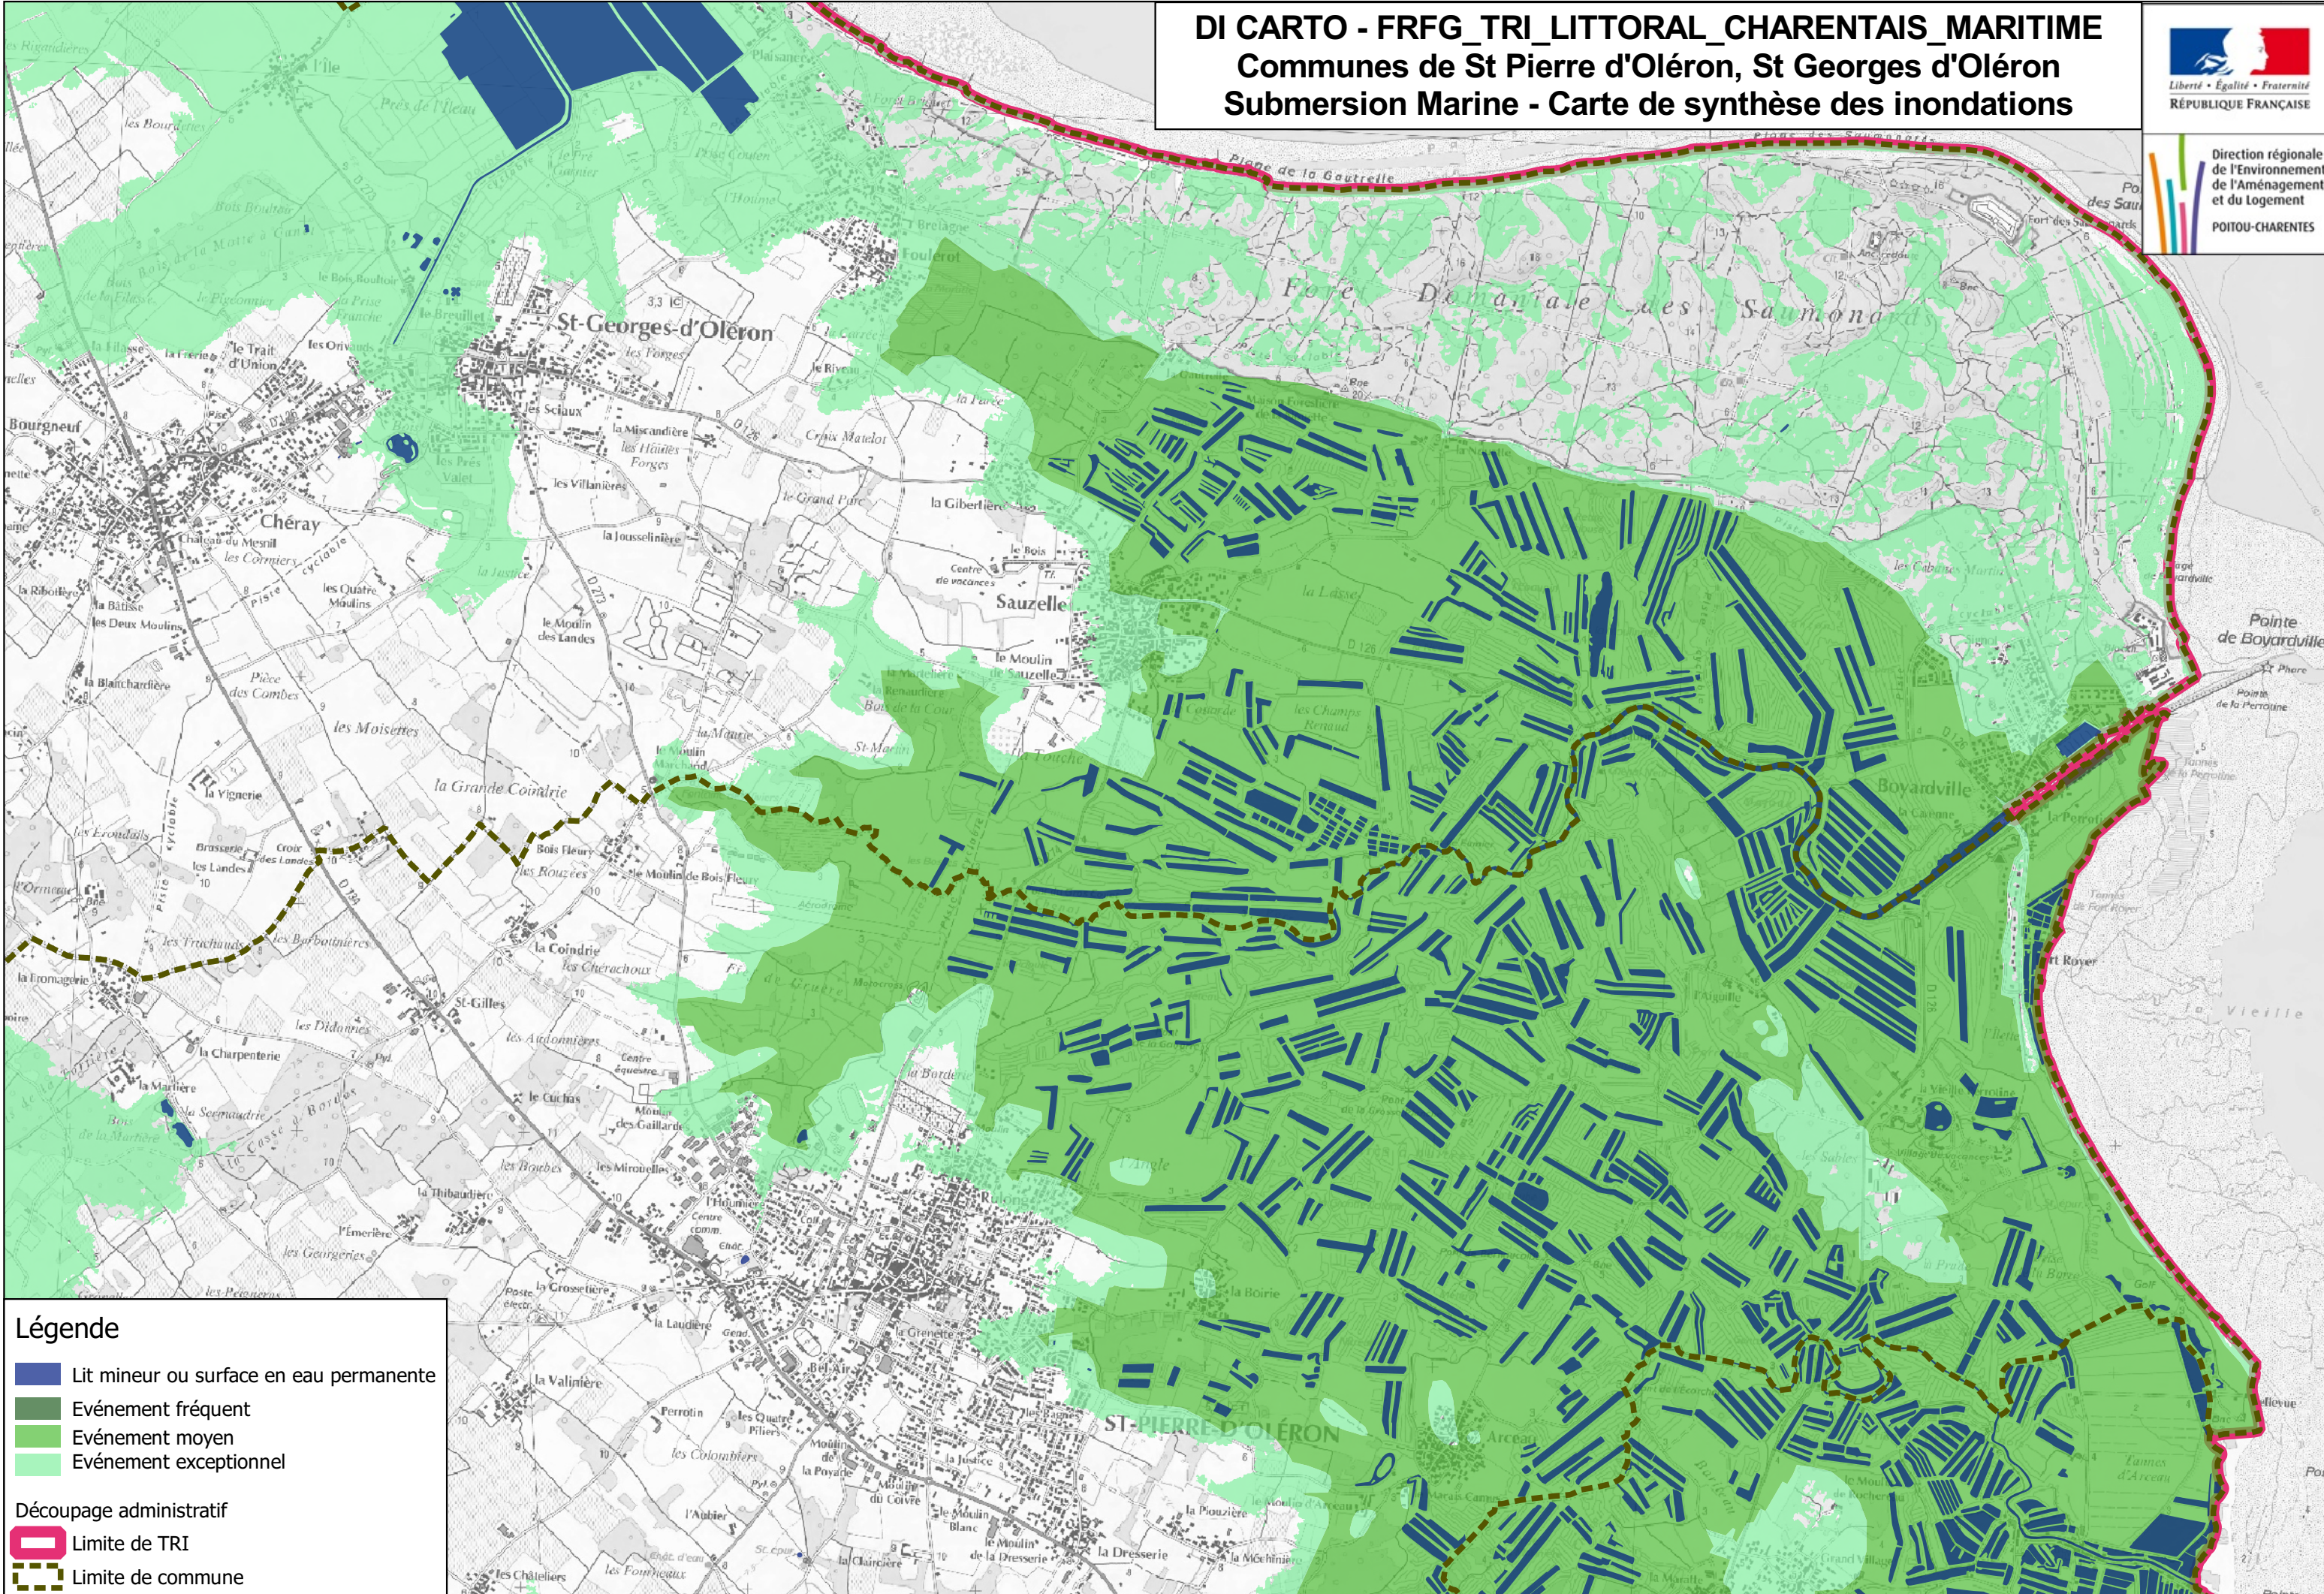

# DI CARTO - FRFG\_TRI\_LITTORAL\_CHARENTAIS\_MARITIME

## Communes de St Pierre d'Oléron, St Georges d'Oléron

### Submersion Marine - Carte de synthèse des inondations

Direction régionale  
de l'Environnement,  
de l'Aménagement  
et du Logement  
POITOU-CHARENTES

**Légende**

- Lit mineur ou surface en eau permanente
- Événement fréquent
- Événement moyen
- Événement exceptionnel

Découpage administratif

- Limite de TRI
- Limite de commune