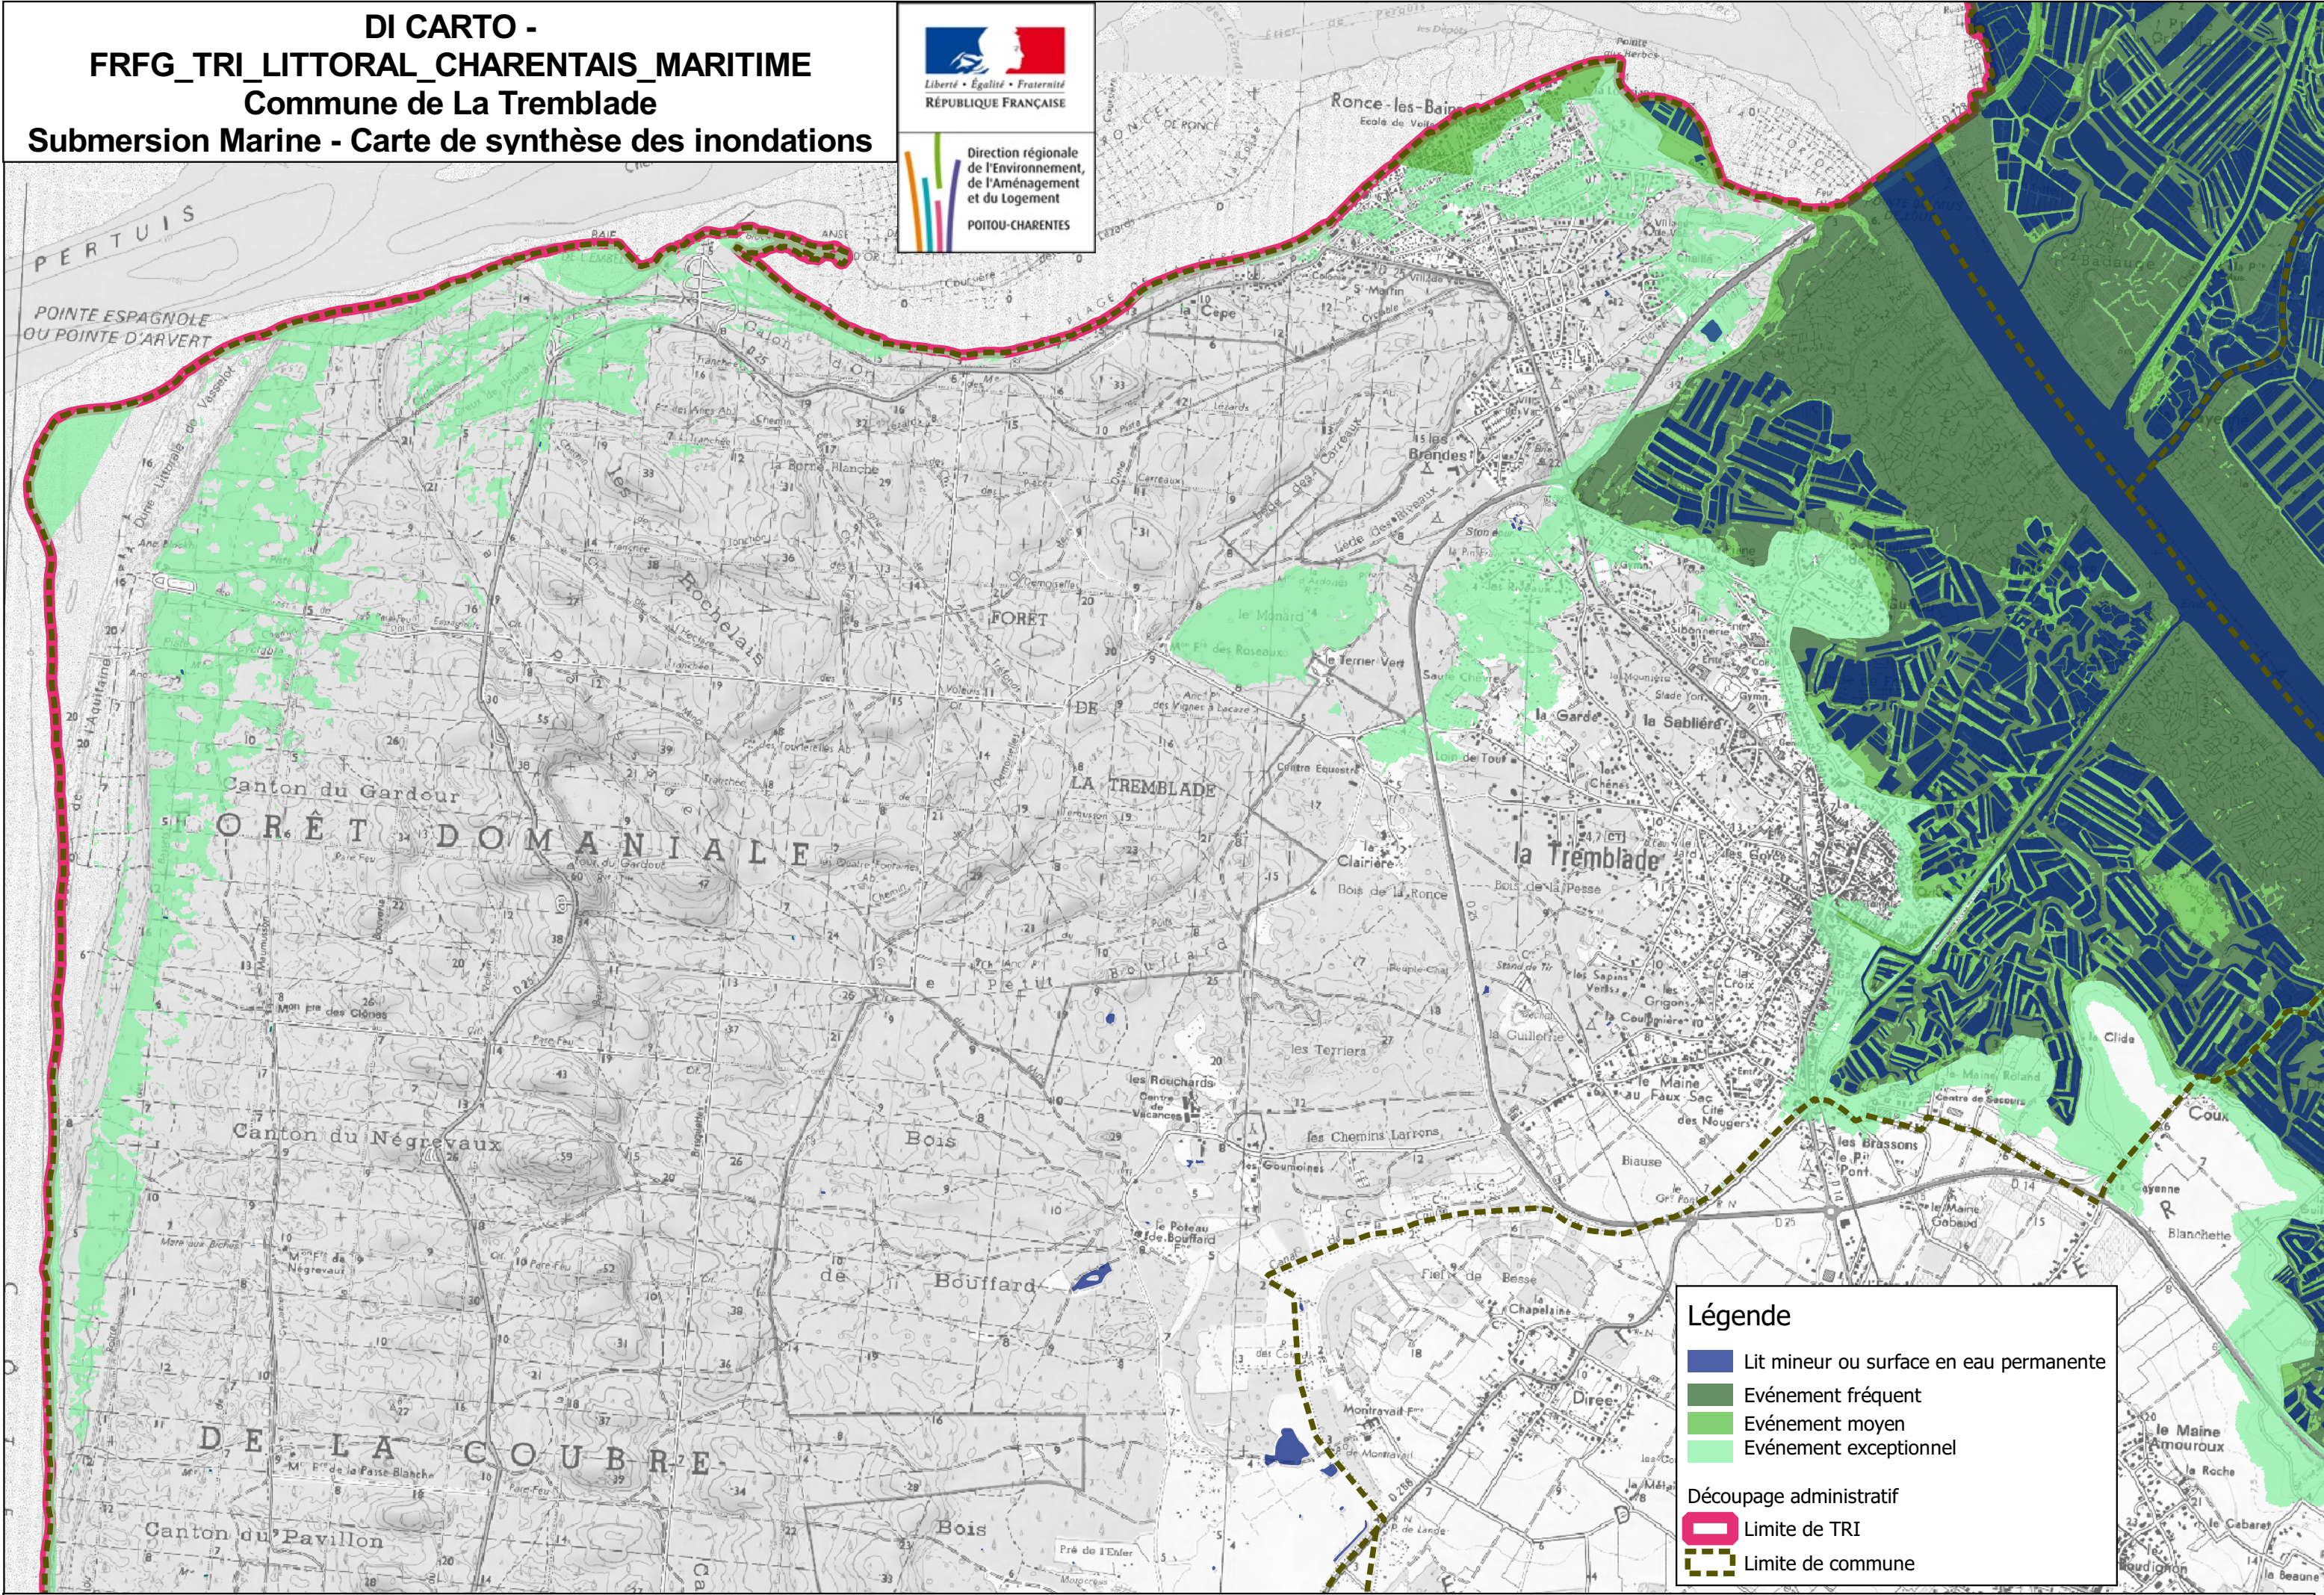

**DI CARTO -  
FRFG\_TRI\_LITTORAL\_CHARENTAIS\_MARITIME  
Commune de La Tremblade  
Submersion Marine - Carte de synthèse des inondations**

**Légende**

- Lit mineur ou surface en eau permanente
- Événement fréquent
- Événement moyen
- Événement exceptionnel
- Limite de TRI
- Limite de commune

Découpage administratif