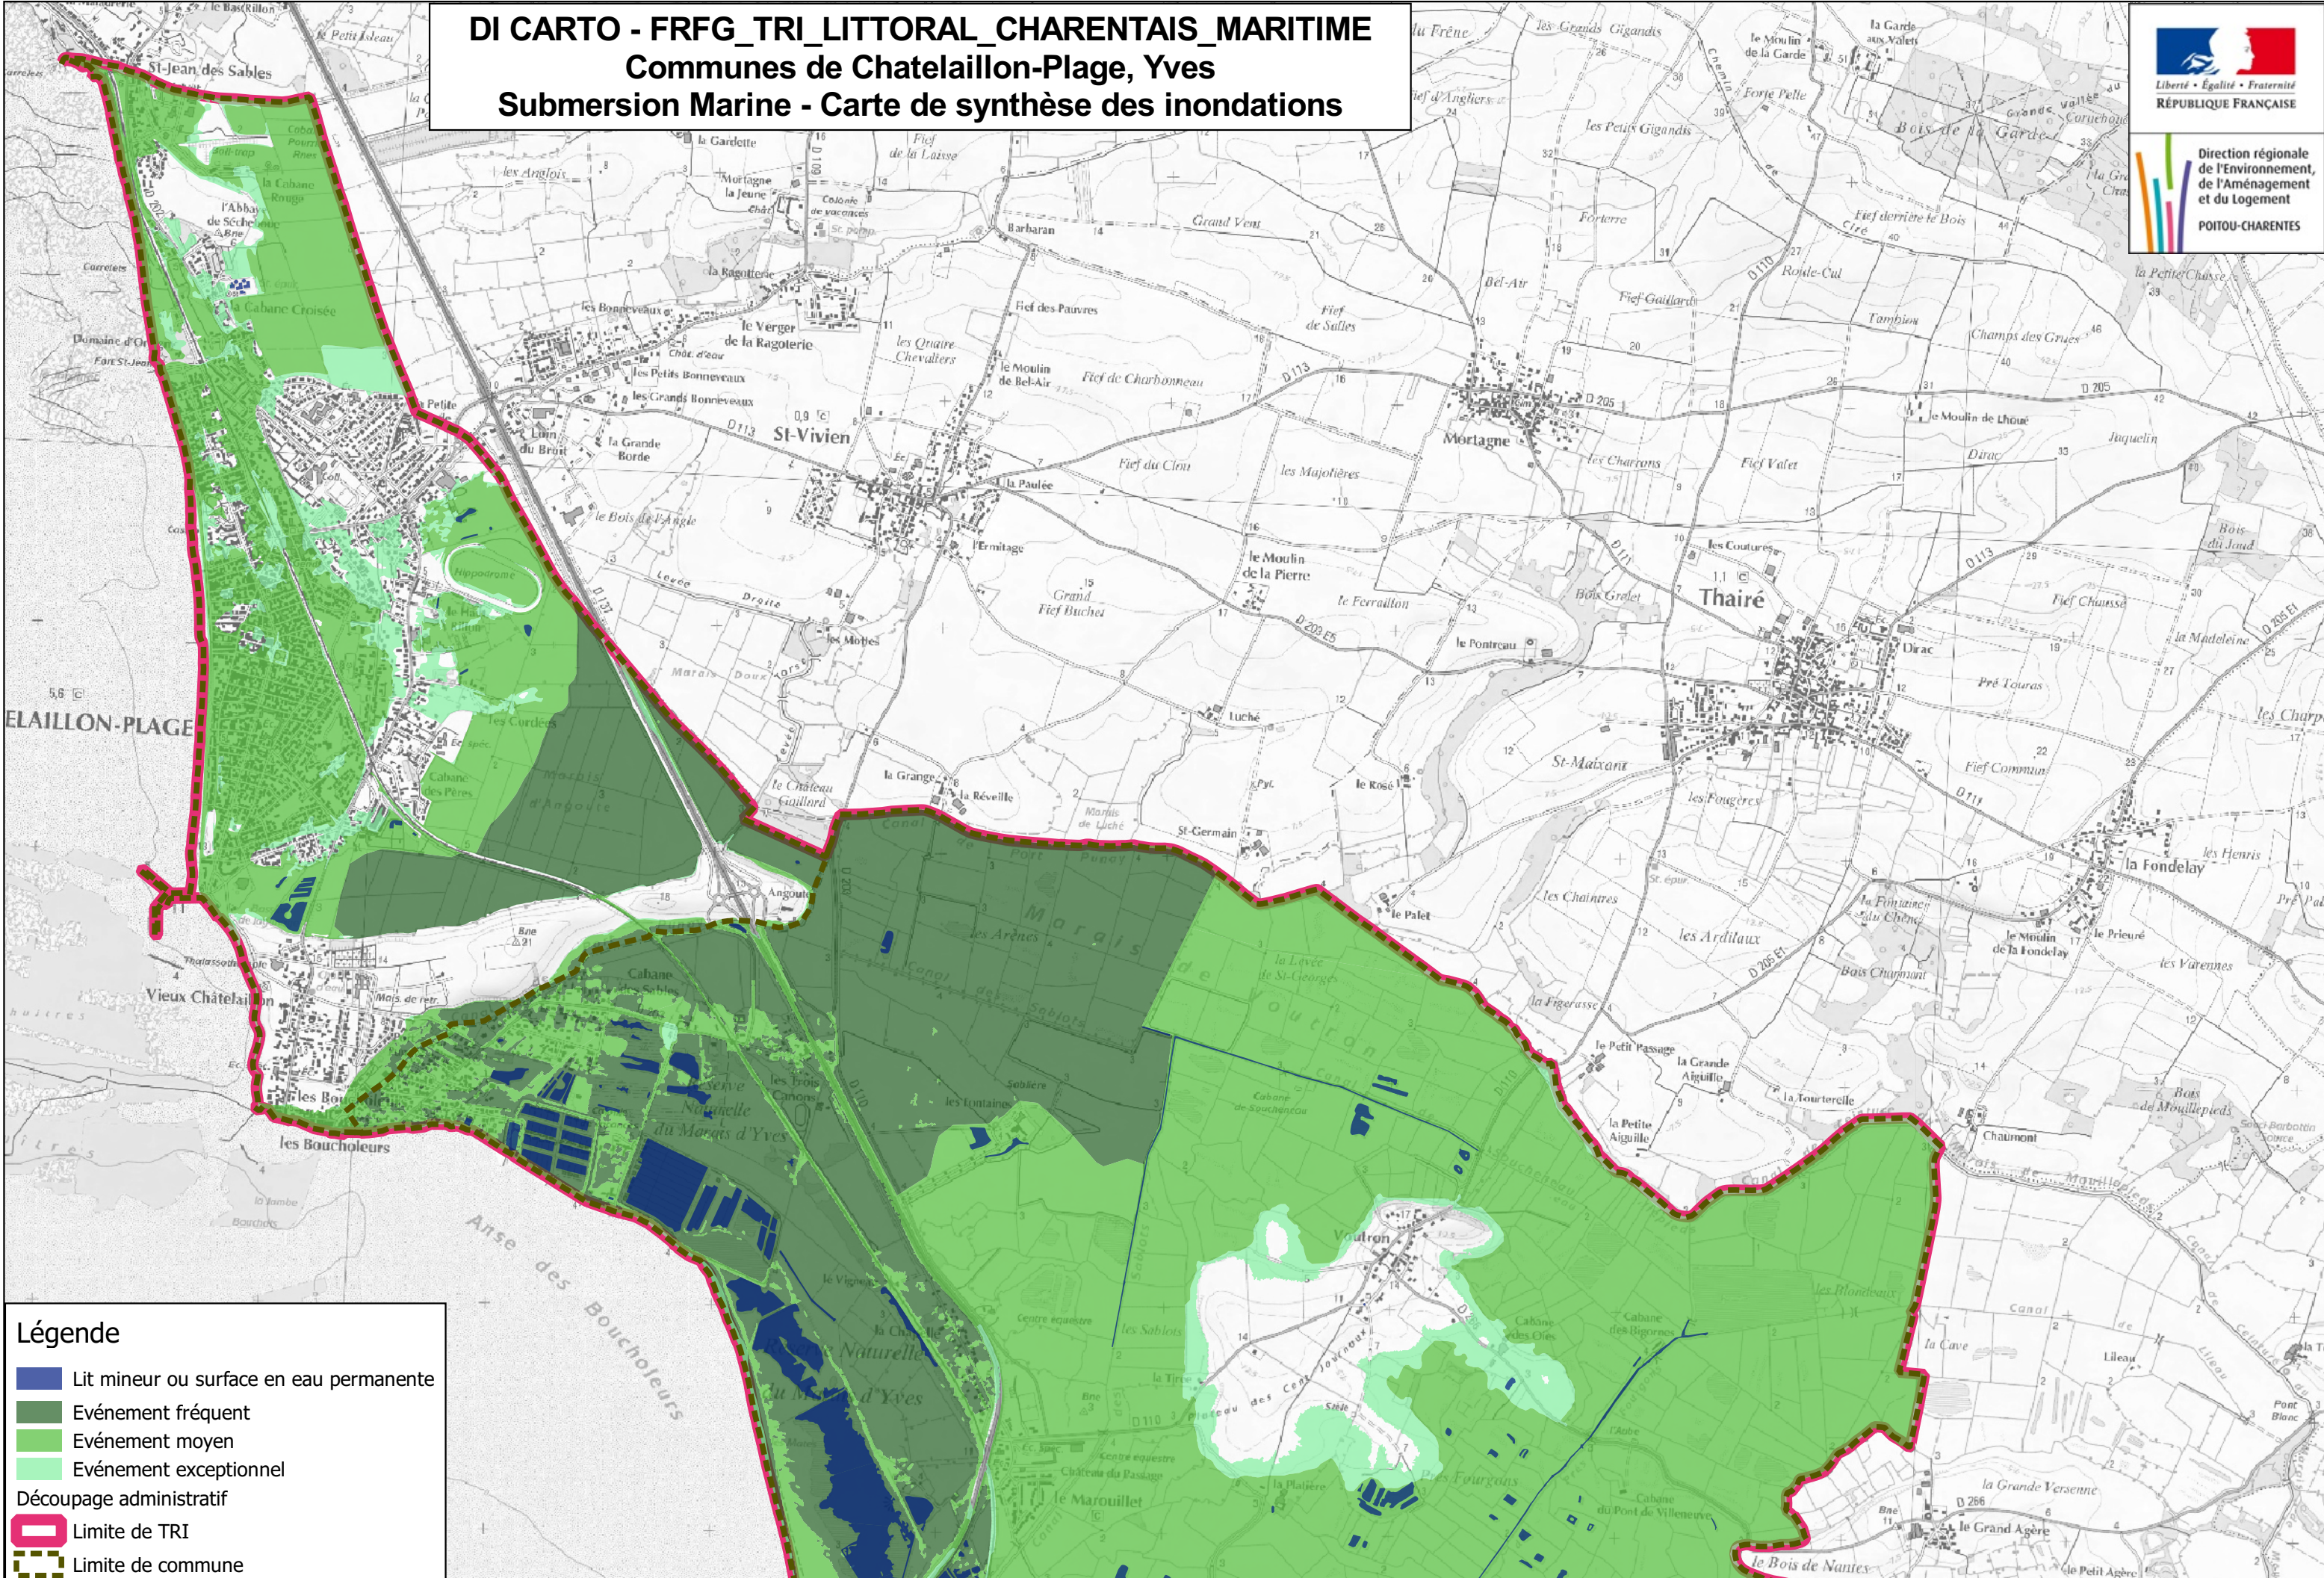

DI CARTO - FRFG_TRI_LITTORAL_CHARENTAIS_MARITIME

Communes de Chatellai-Plage, Yves

Submersion Marine - Carte de synthèse des inondations

Direction régionale
de l'Environnement,
de l'Aménagement
et du Logement
POITOU-CHARENTES

Légende

- Lit mineur ou surface en eau permanente
- Événement fréquent
- Événement moyen
- Événement exceptionnel

Découpage administratif

- Limite de TRI
- Limite de commune