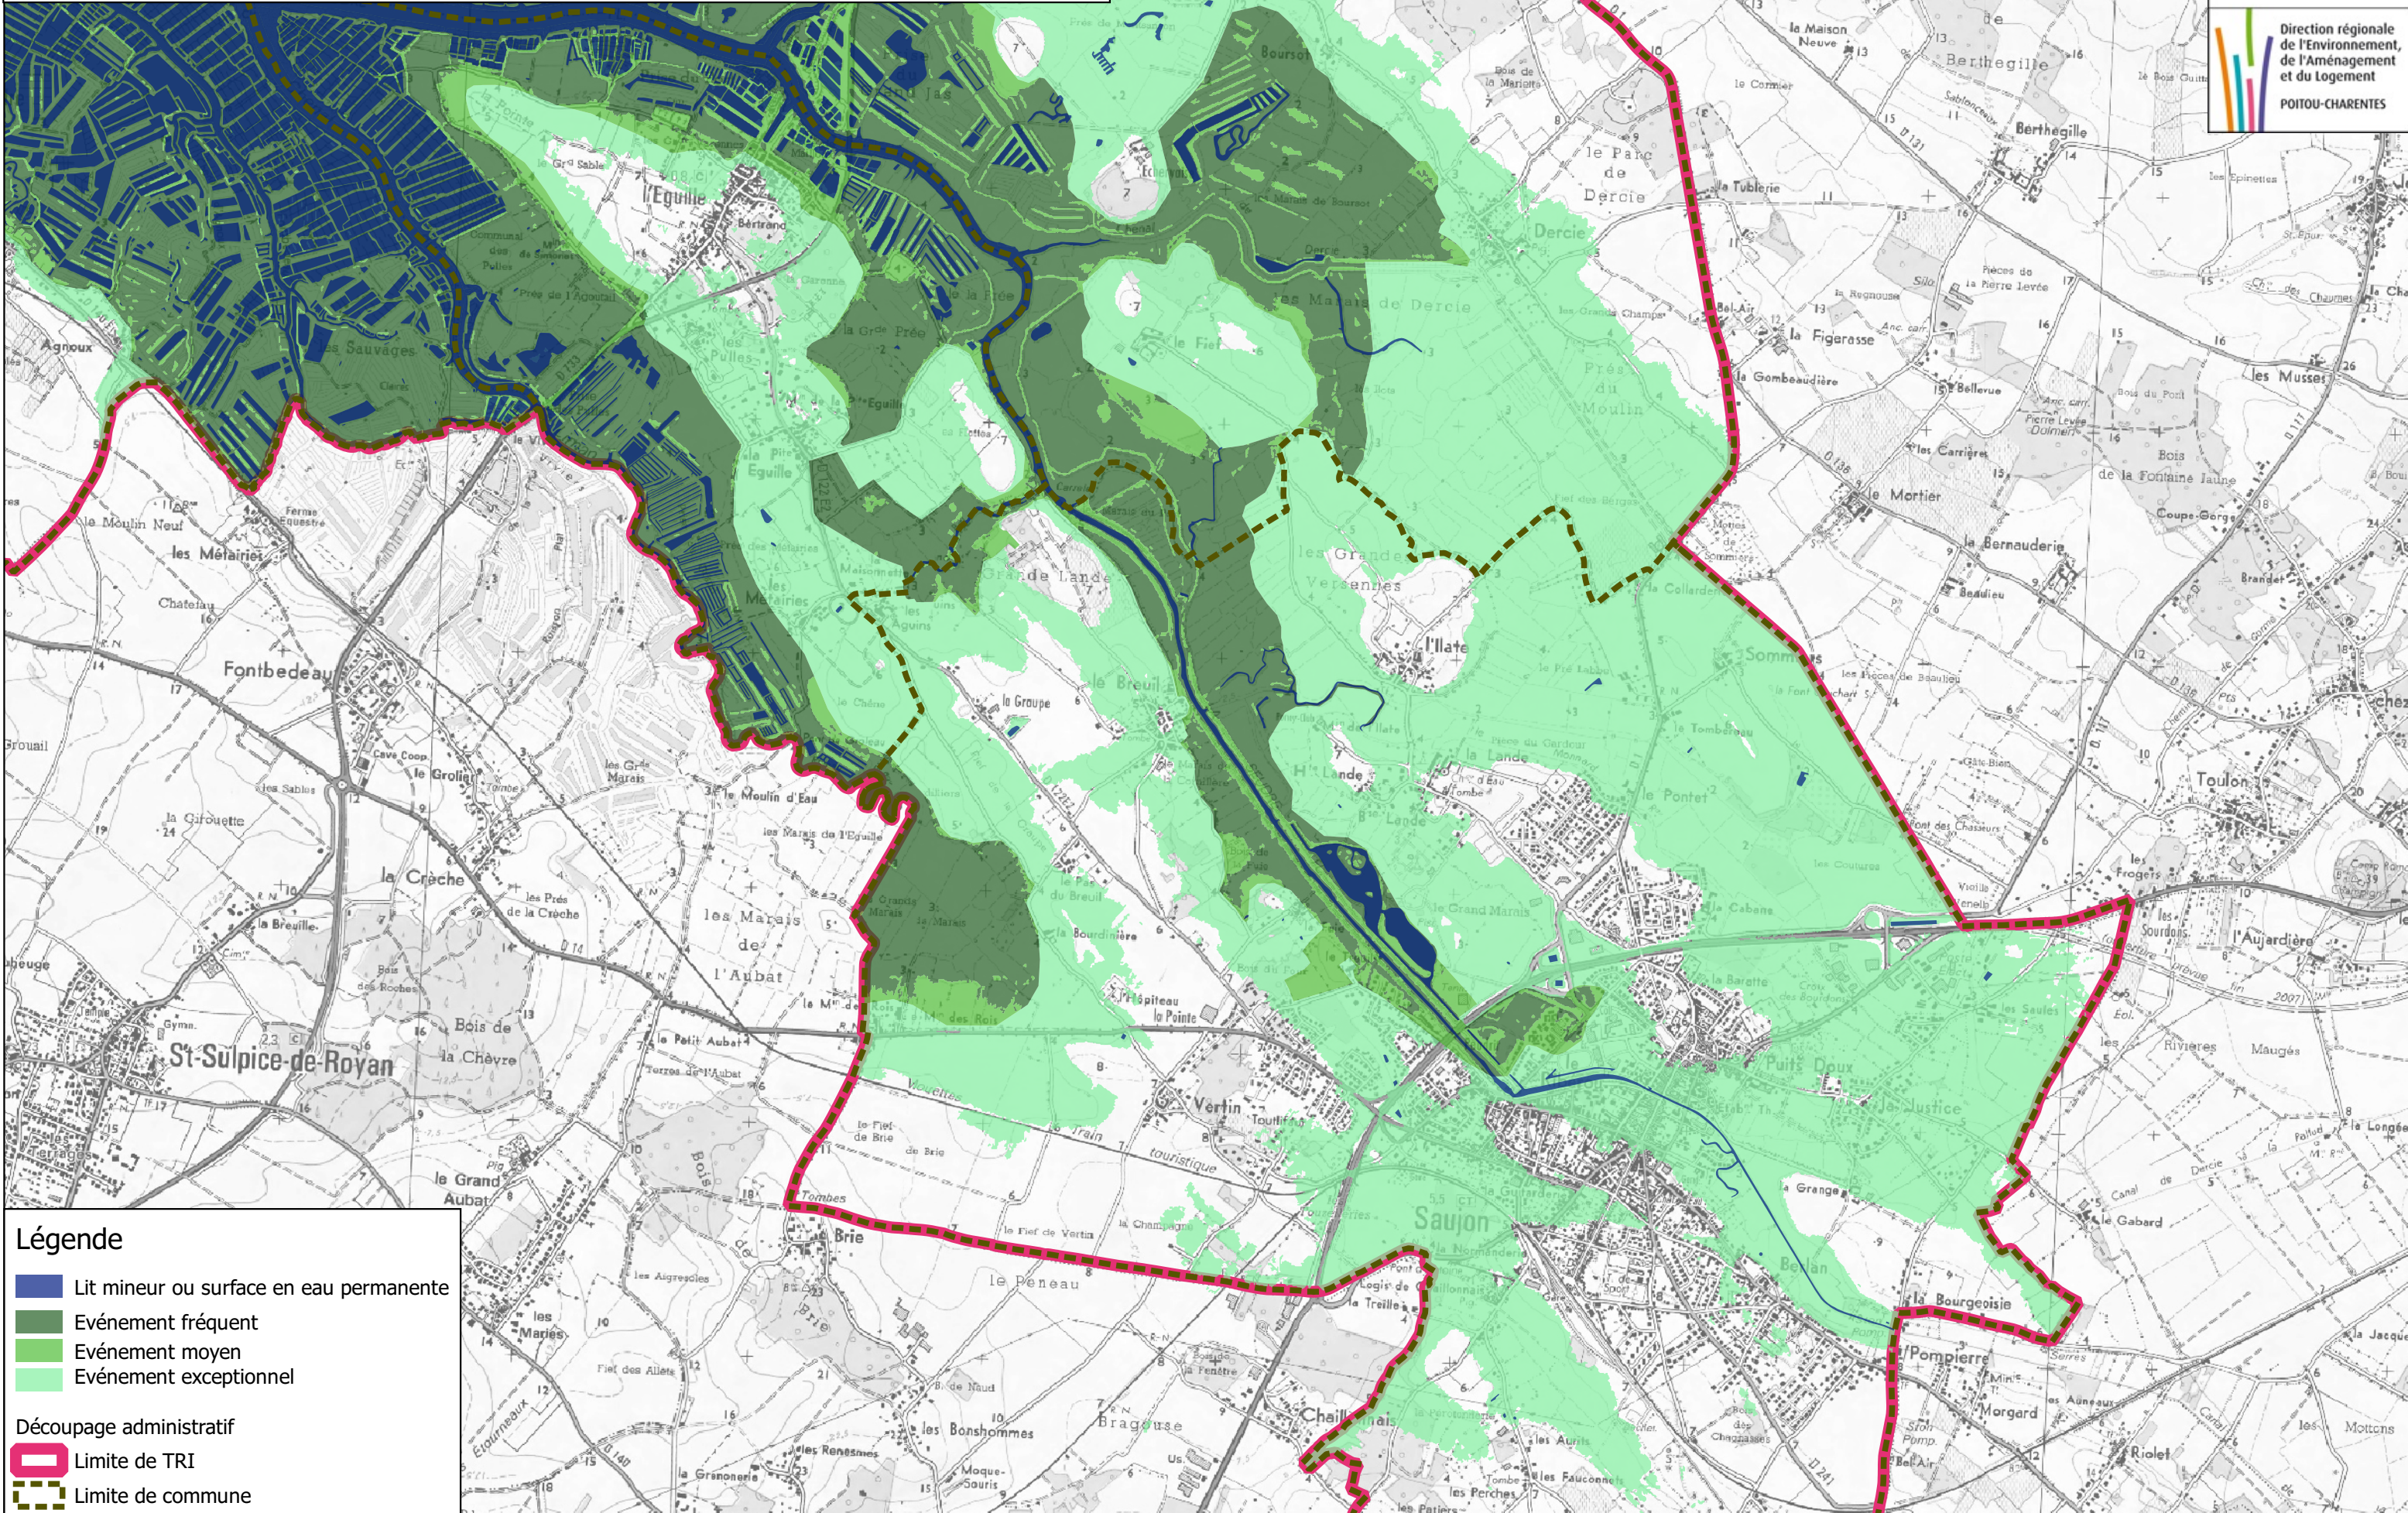

DI CARTO - FRFG_TRI_LITTORAL_CHARENTAIS_MARITIME
Communes de Saujon, L'Eguille
Submersion Marine - Carte de synthèse des inondations

Direction régionale
de l'Environnement,
de l'Aménagement
et du Logement
POITOU-CHARENTES

Légende

- Lit mineur ou surface en eau permanente
- Événement fréquent
- Événement moyen
- Événement exceptionnel

Découpage administratif

- Limite de TRI
- Limite de commune