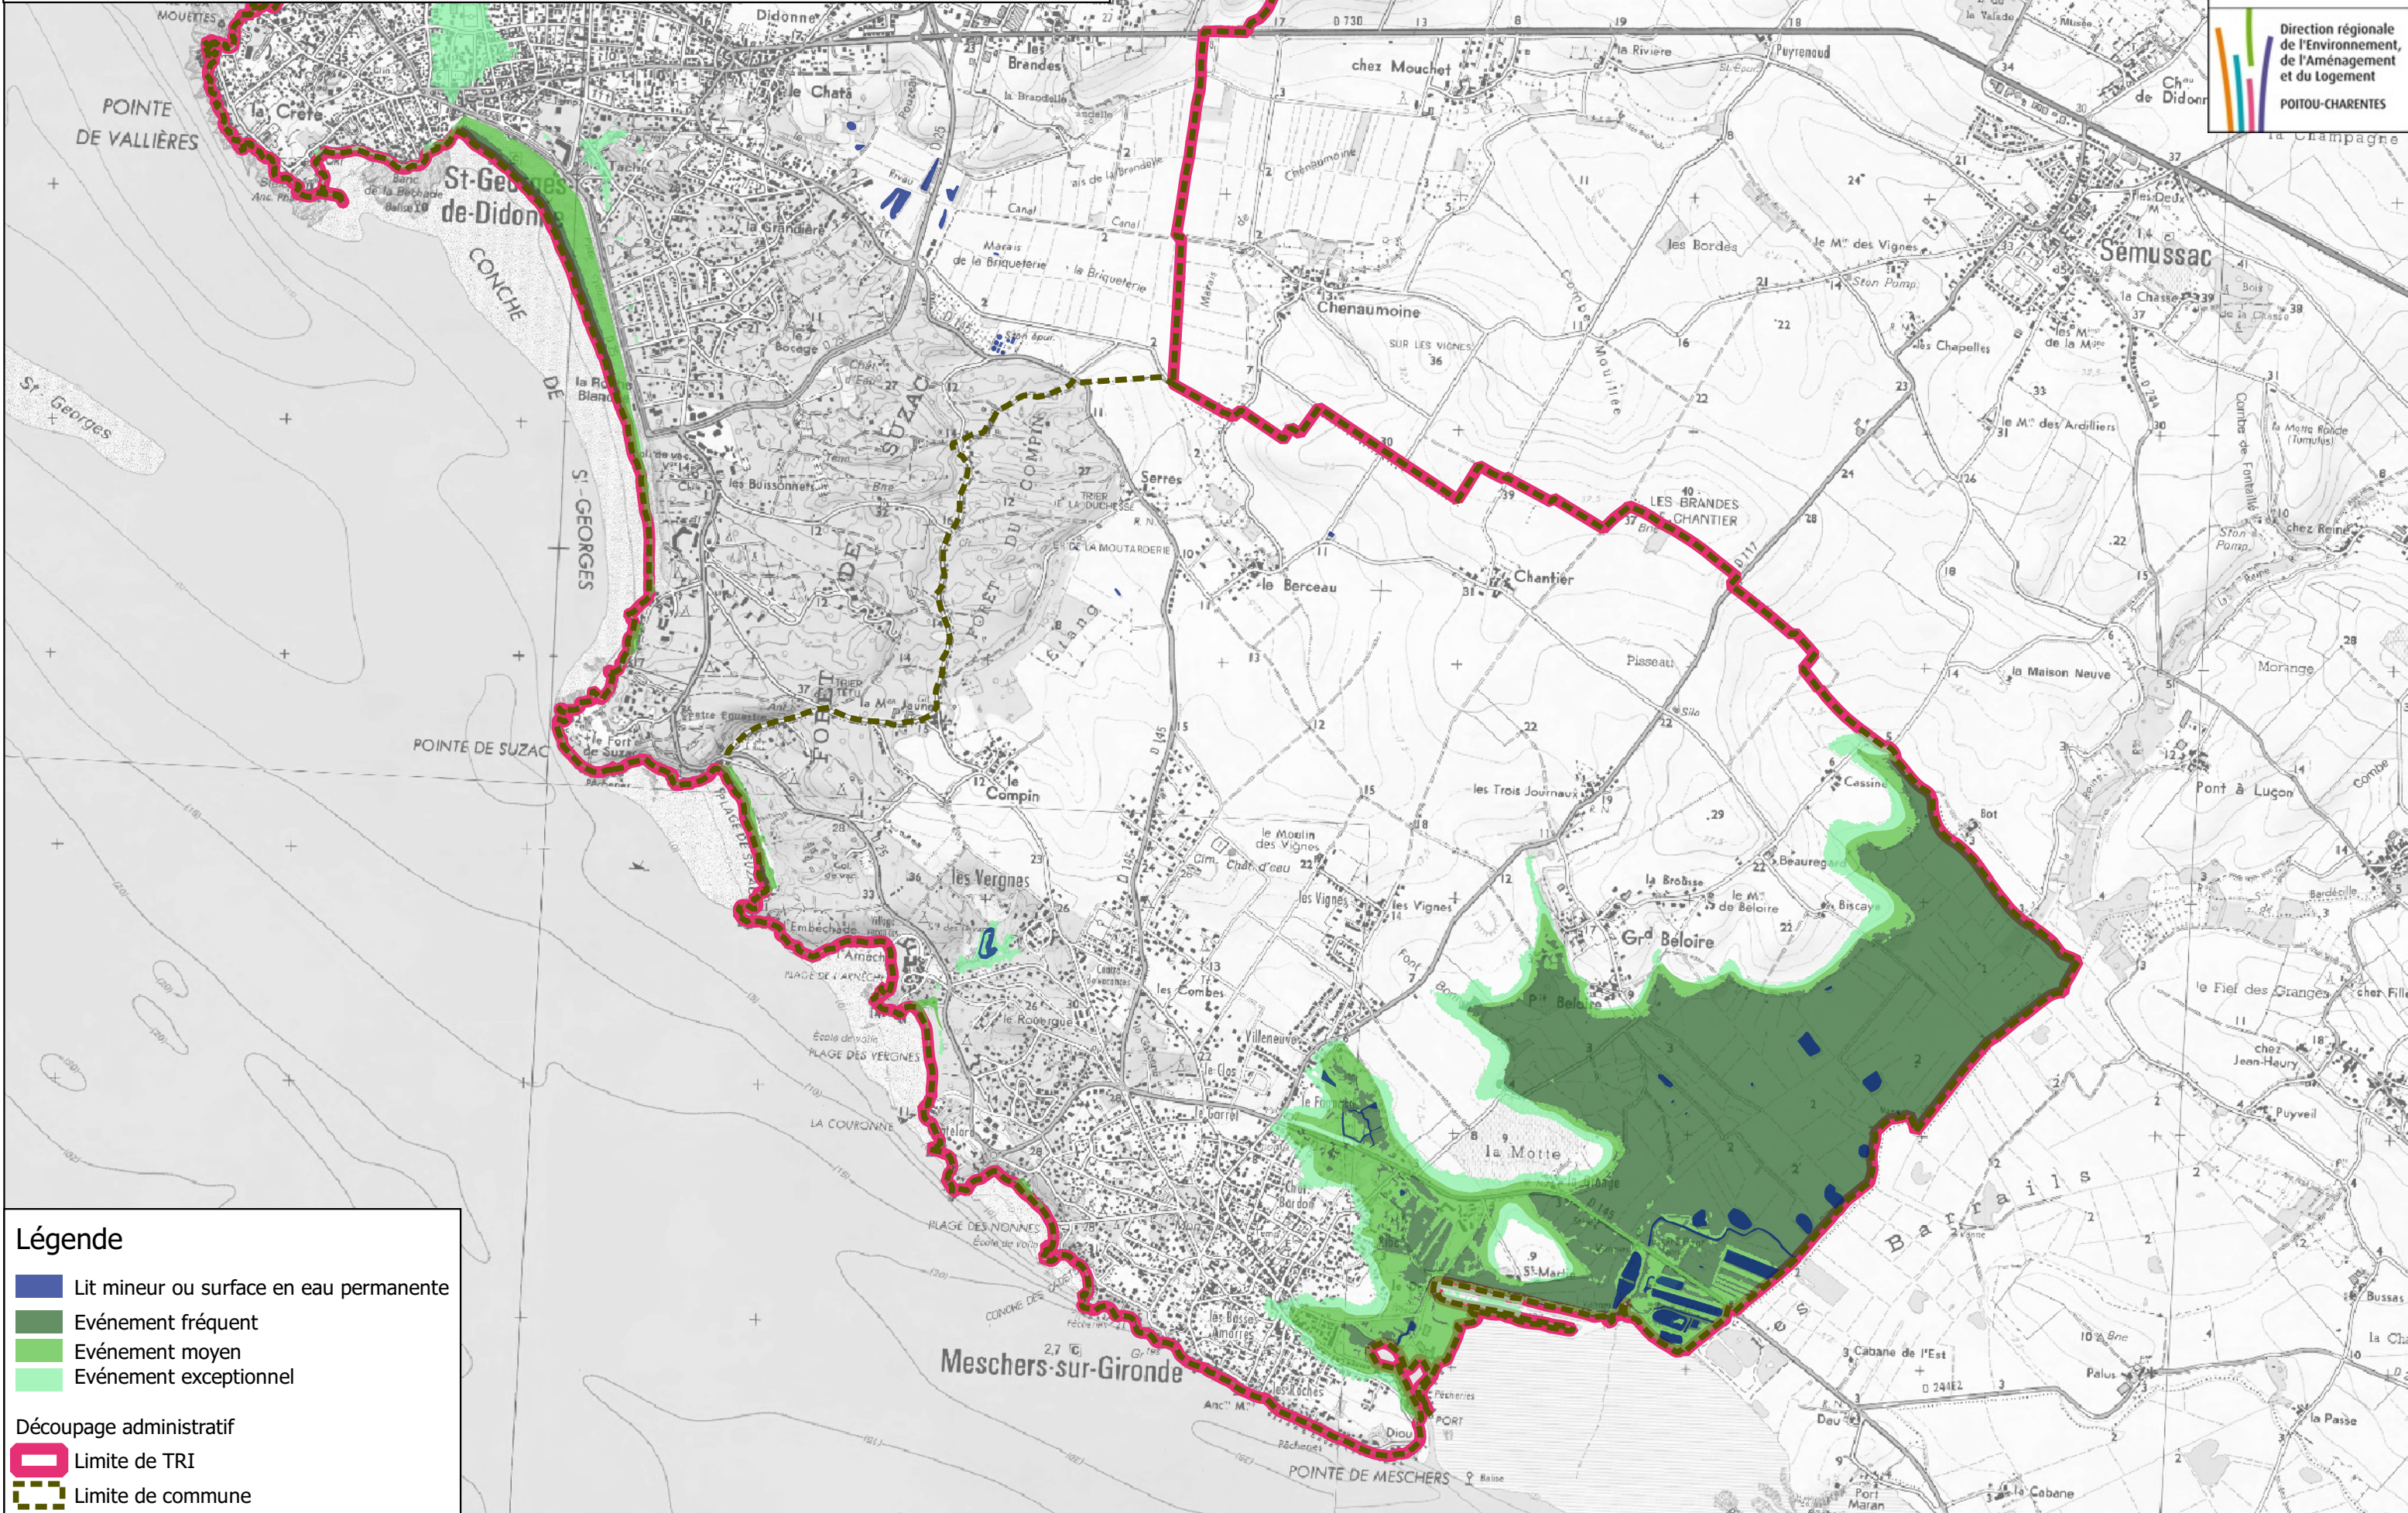

# DI CARTO - FRFG\_TRI\_LITTORAL\_CHARENTAIS\_MARITIME

## Communes de Meschers-sur-Gironde

### Submersion Marine - Carte de synthèse des inondations

Direction régionale  
de l'Environnement,  
de l'Aménagement  
et du Logement  
POITOU-CHARENTES

**Légende**

- Lit mineur ou surface en eau permanente
- Événement fréquent
- Événement moyen
- Événement exceptionnel

Découpage administratif

- Limite de TRI
- Limite de commune