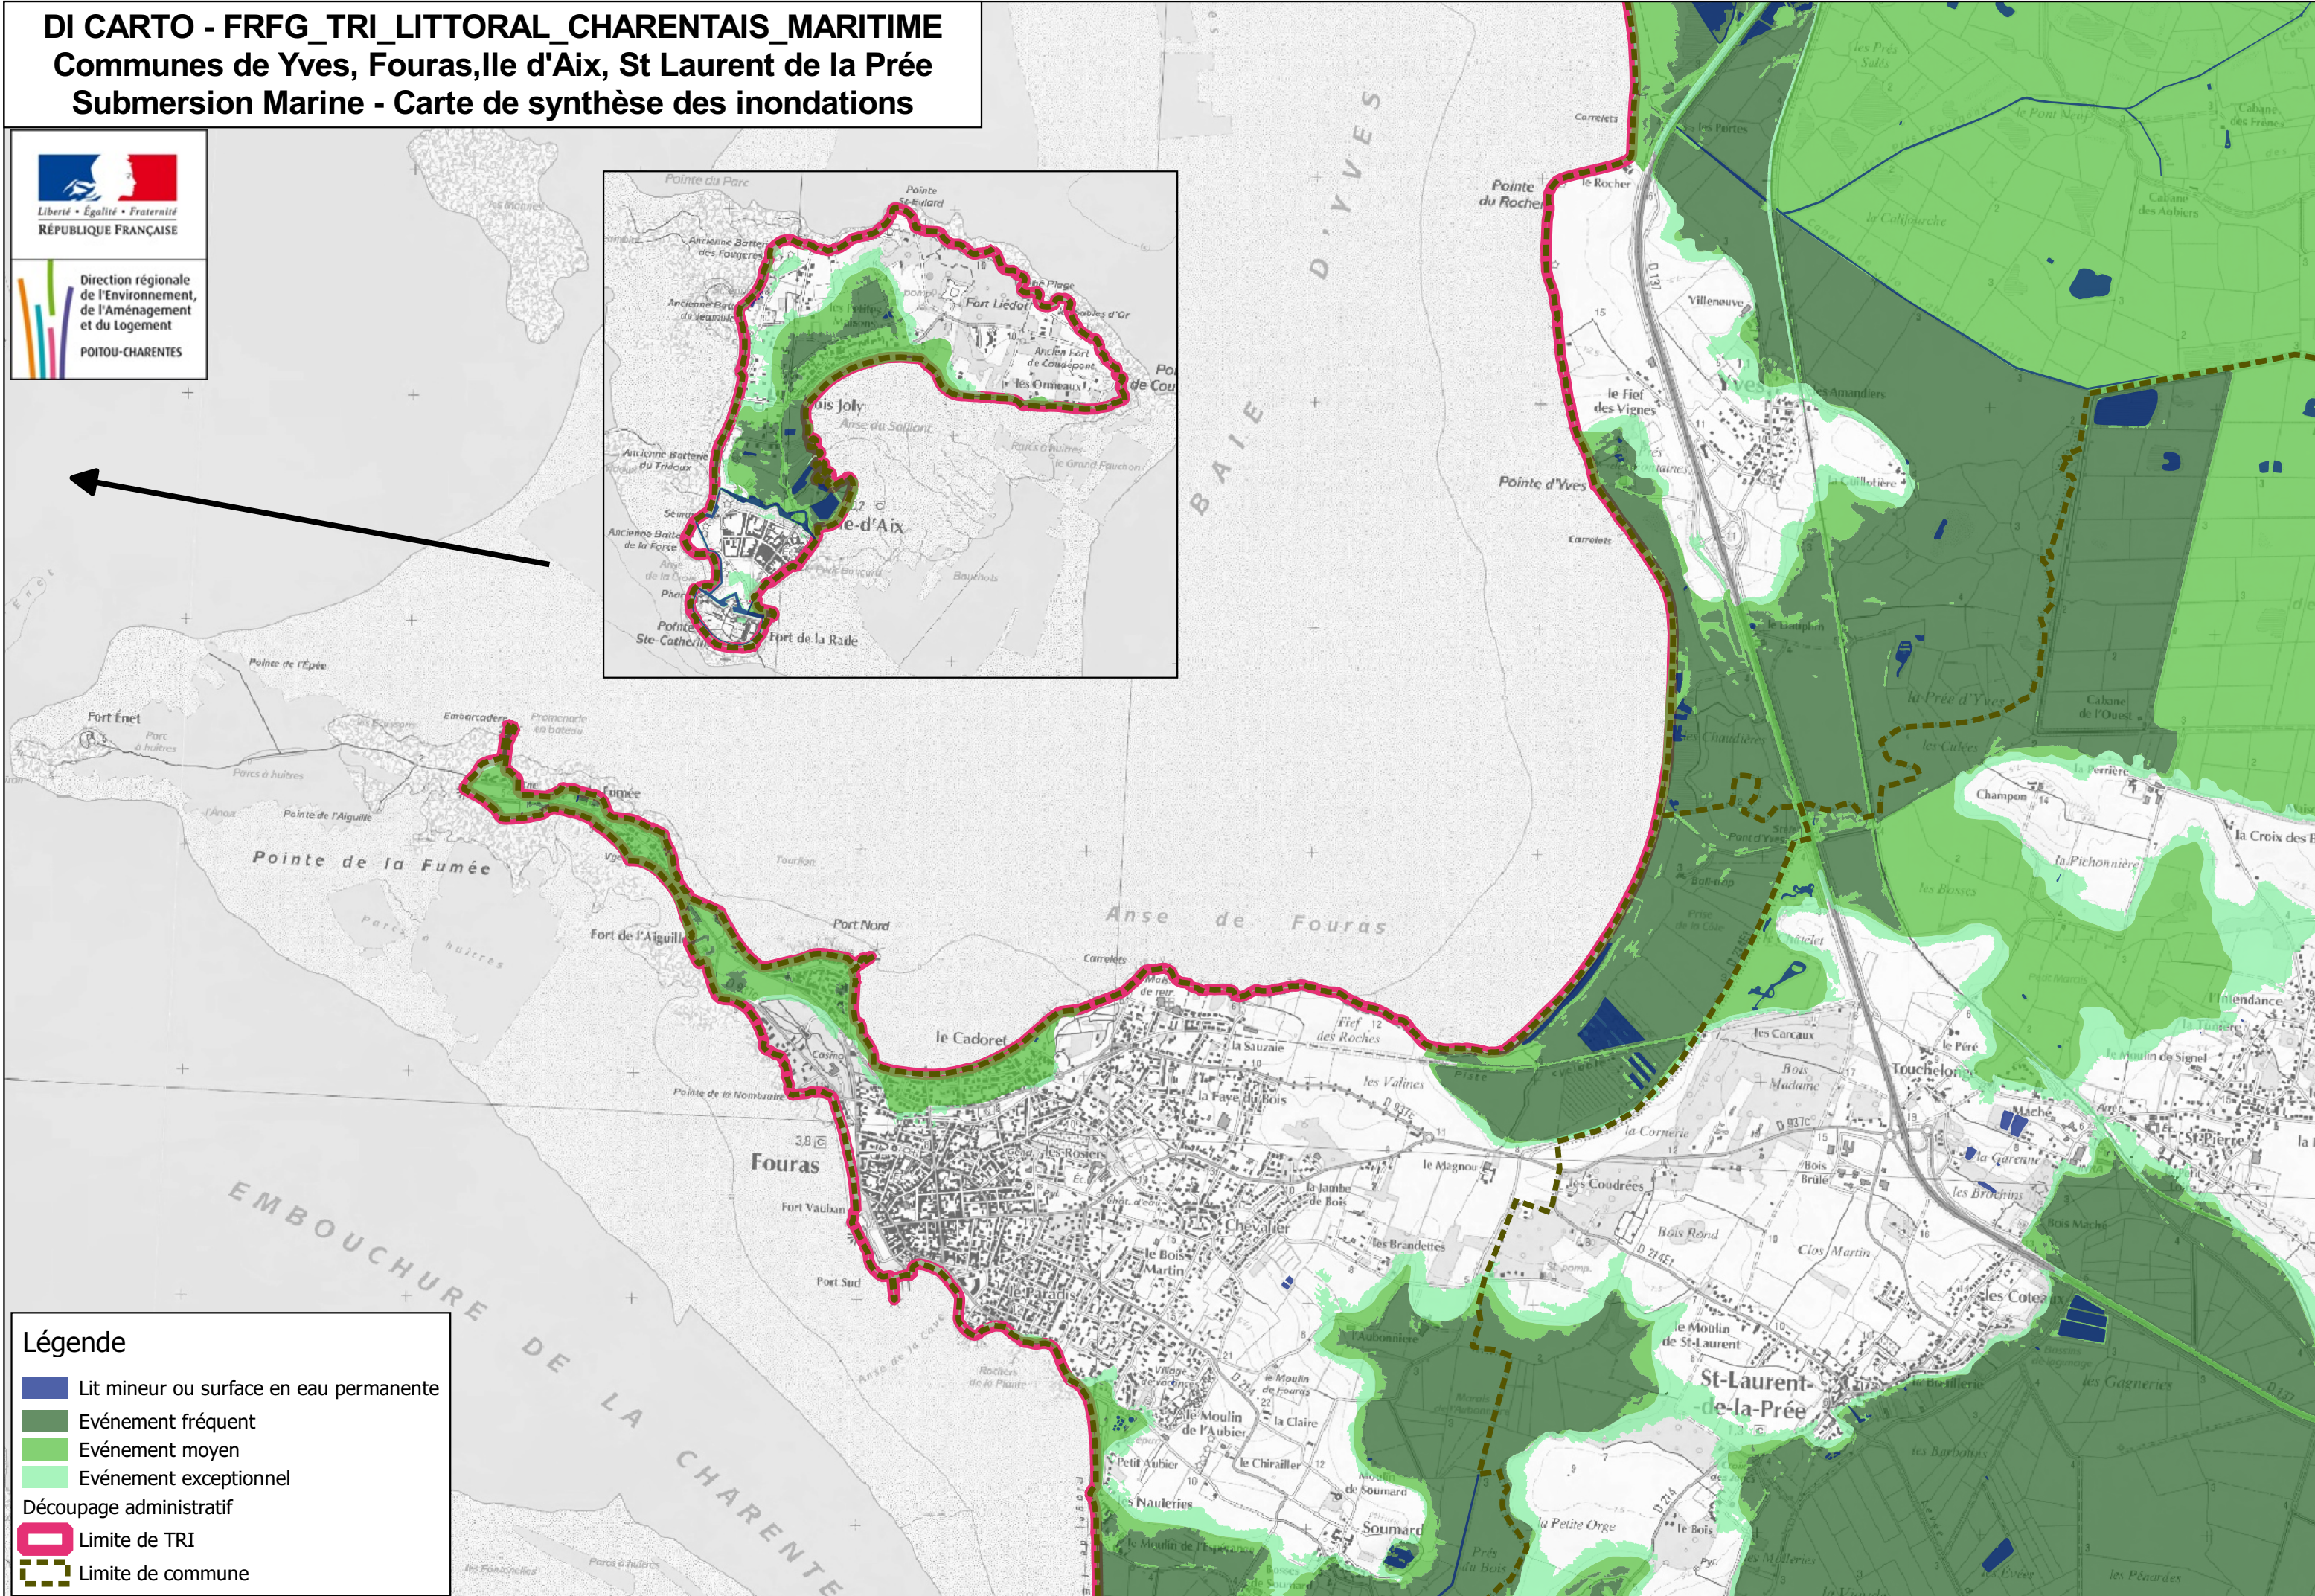

DI CARTO - FRFG_TRI_LITTORAL_CHARENTAIS_MARITIME

Communes de Yves, Fouras, Ile d'Aix, St Laurent de la Prée

Submersion Marine - Carte de synthèse des inondations

Direction régionale
de l'Environnement,
de l'Aménagement
et du Logement
POITOU-CHARENTES

- Légende**
- Lit mineur ou surface en eau permanente
 - Événement fréquent
 - Événement moyen
 - Événement exceptionnel
 - Découpage administratif
 - Limite de TRI
 - Limite de commune