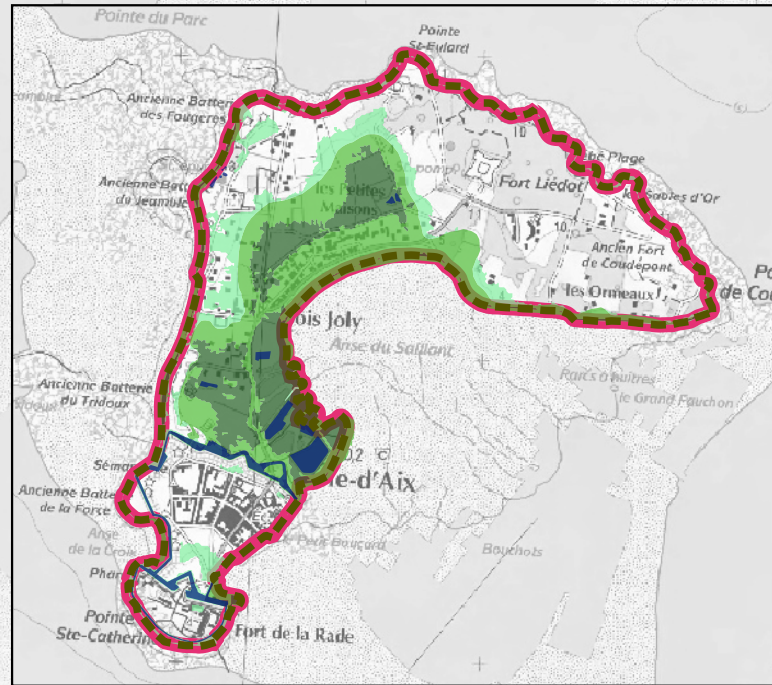

DI CARTO - FRFG_TRI_LITTORAL_CHARENTAIS_MARITIME

Communes de Yves, Fouras, Ile d'Aix, St Laurent de la Prée

Submersion Marine - Carte de synthèse des inondations

Direction régionale
de l'Environnement,
de l'Aménagement
et du Logement
POITOU-CHARENTES

- Légende**
- Lit mineur ou surface en eau permanente
 - Événement fréquent
 - Événement moyen
 - Événement exceptionnel
 - Découpage administratif
 - Limite de TRI
 - Limite de commune