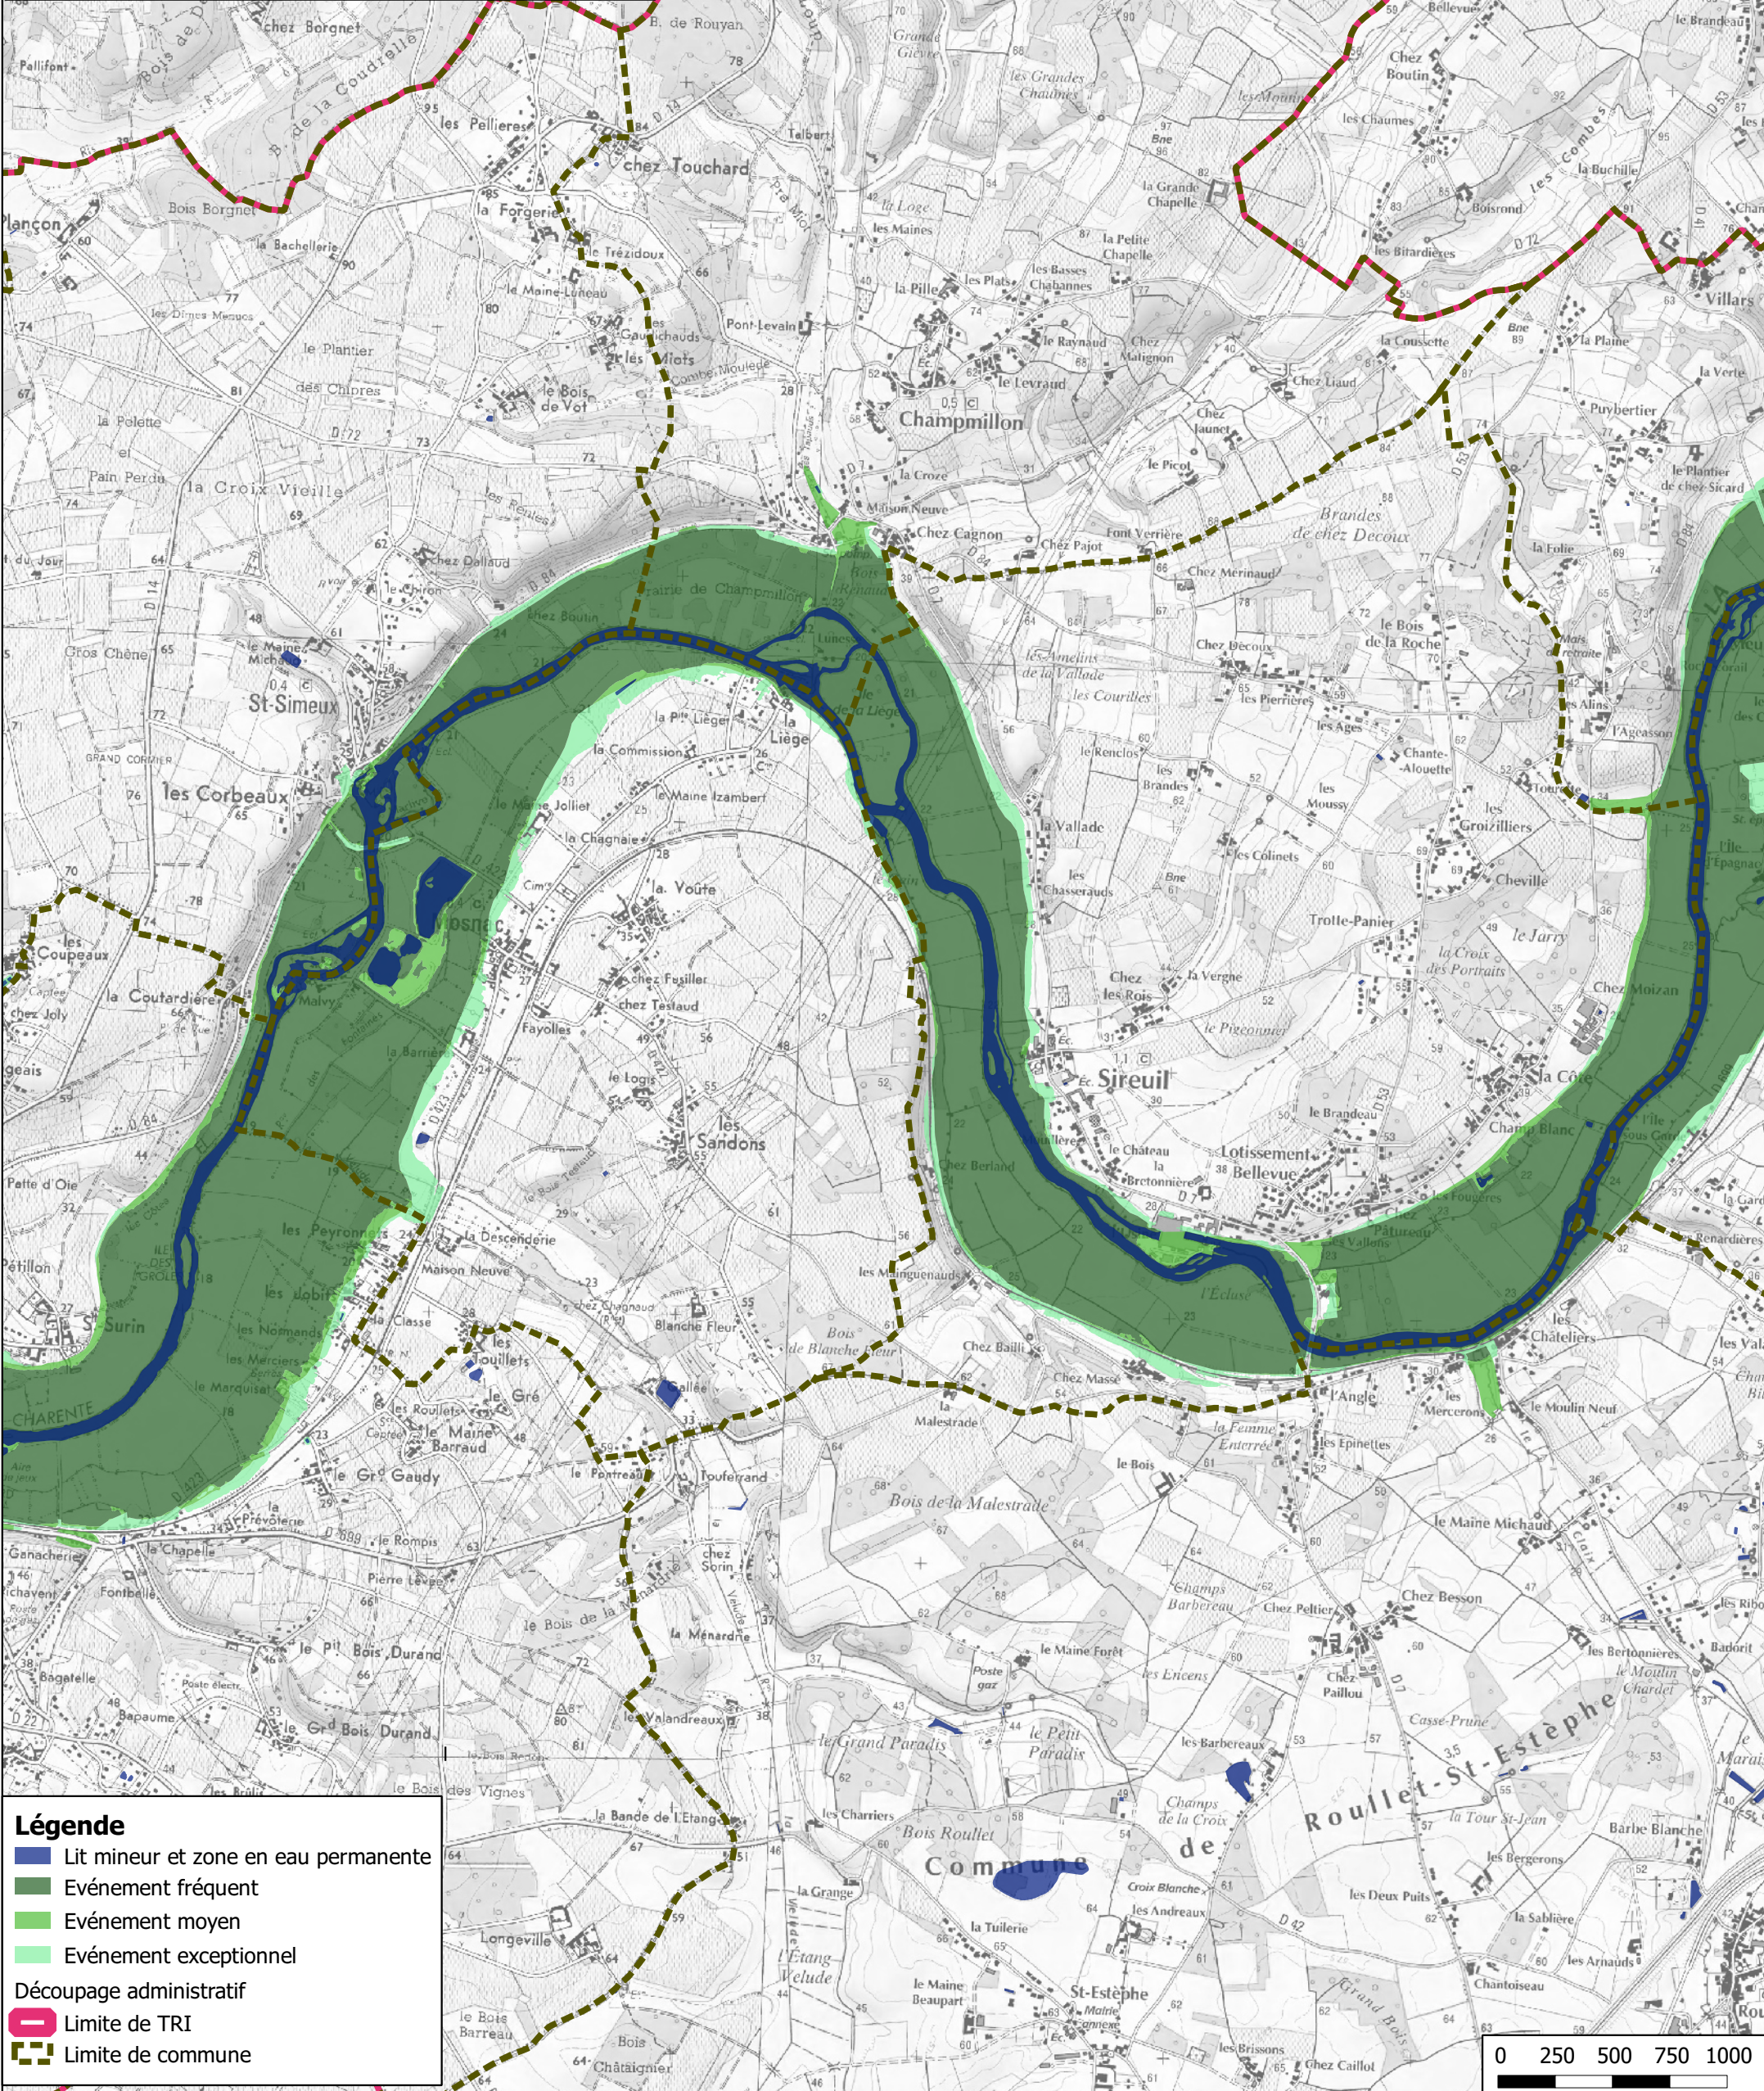

TRI SAINTES_COGNAC_ANGOULEME

Communes de Sireuil - Roulet-Saint-Estèphe - Mosnac - Champmillon - Saint-Simeux

Carte de synthèse des inondations

Direction régionale
de l'Environnement,
de l'Aménagement
et du Logement
POITOU-CHARENTES

- Légende**
- Lit mineur et zone en eau permanente
 - Événement fréquent
 - Événement moyen
 - Événement exceptionnel
 - Découpage administratif
 - Limite de TRI
 - Limite de commune