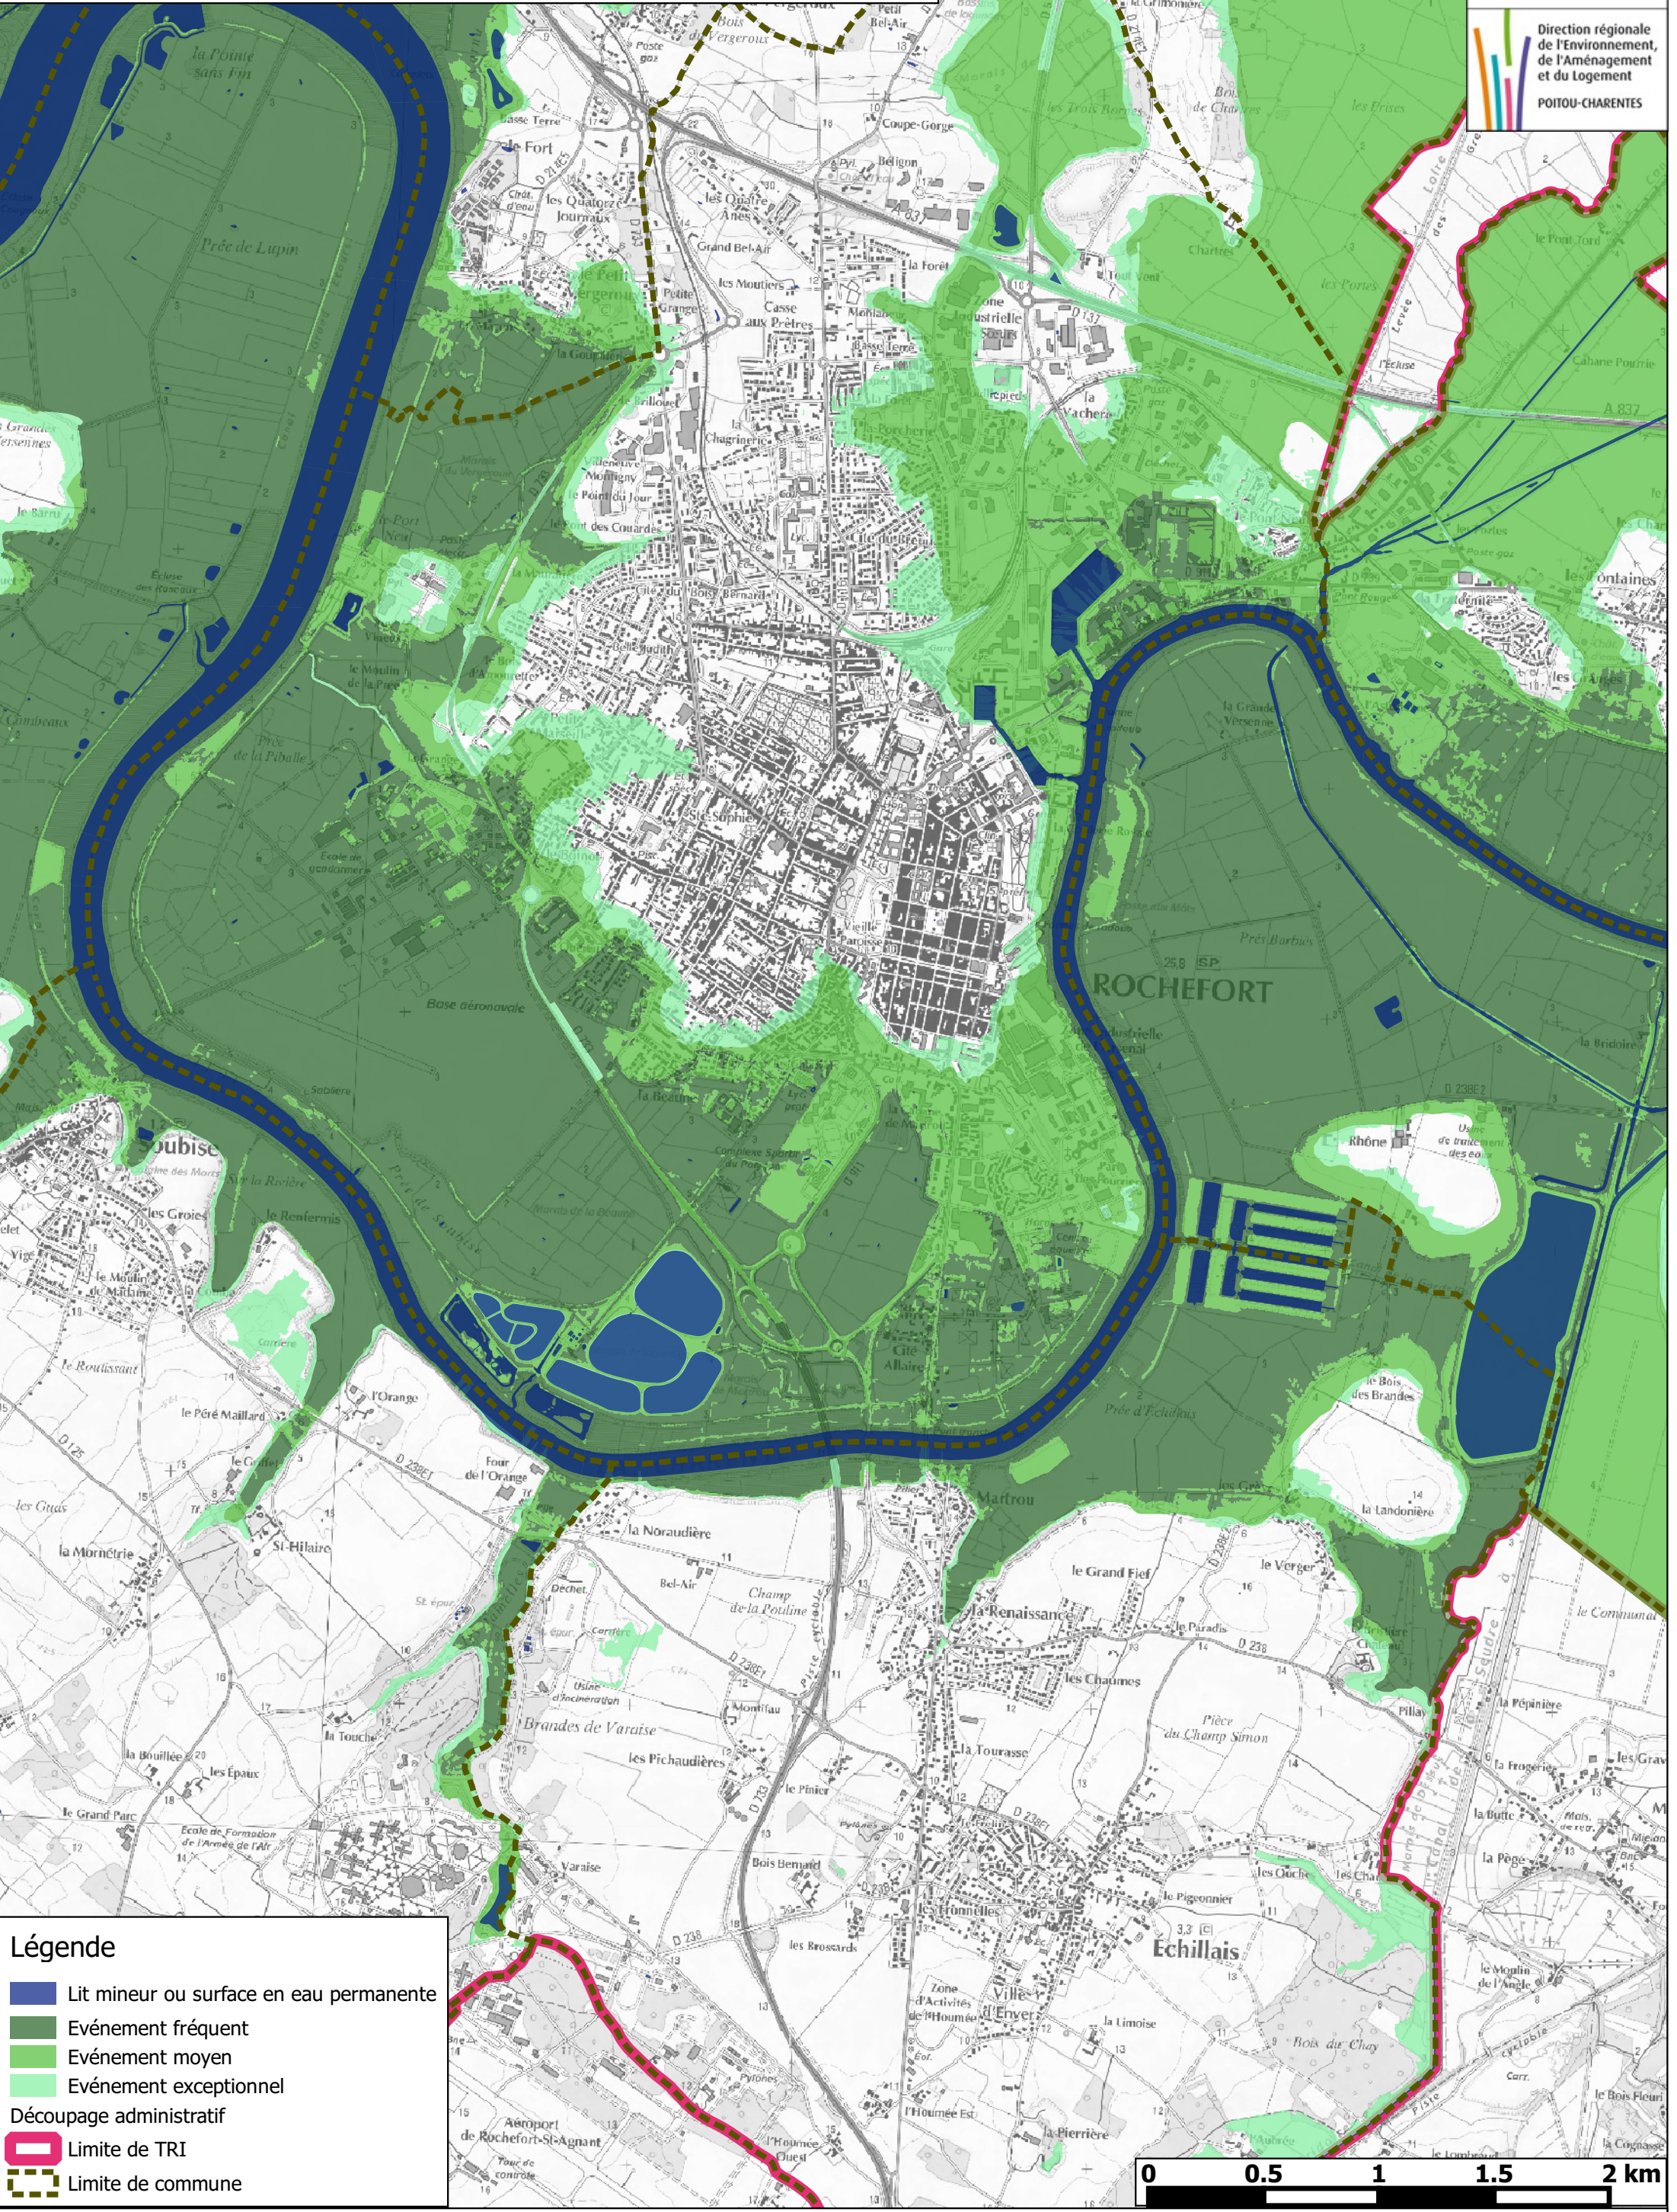

# DI CARTO - FRFG\_TRI\_LITTORAL\_CHARENTAIS\_MARITIME

## Communes de Rochefort, Soubise, Echillais

### Submersion Marine - Carte de synthèse des inondations

**Légende**

- Lit mineur ou surface en eau permanente
- Événement fréquent
- Événement moyen
- Événement exceptionnel
- Découpage administratif
- Limite de TRI
- Limite de commune