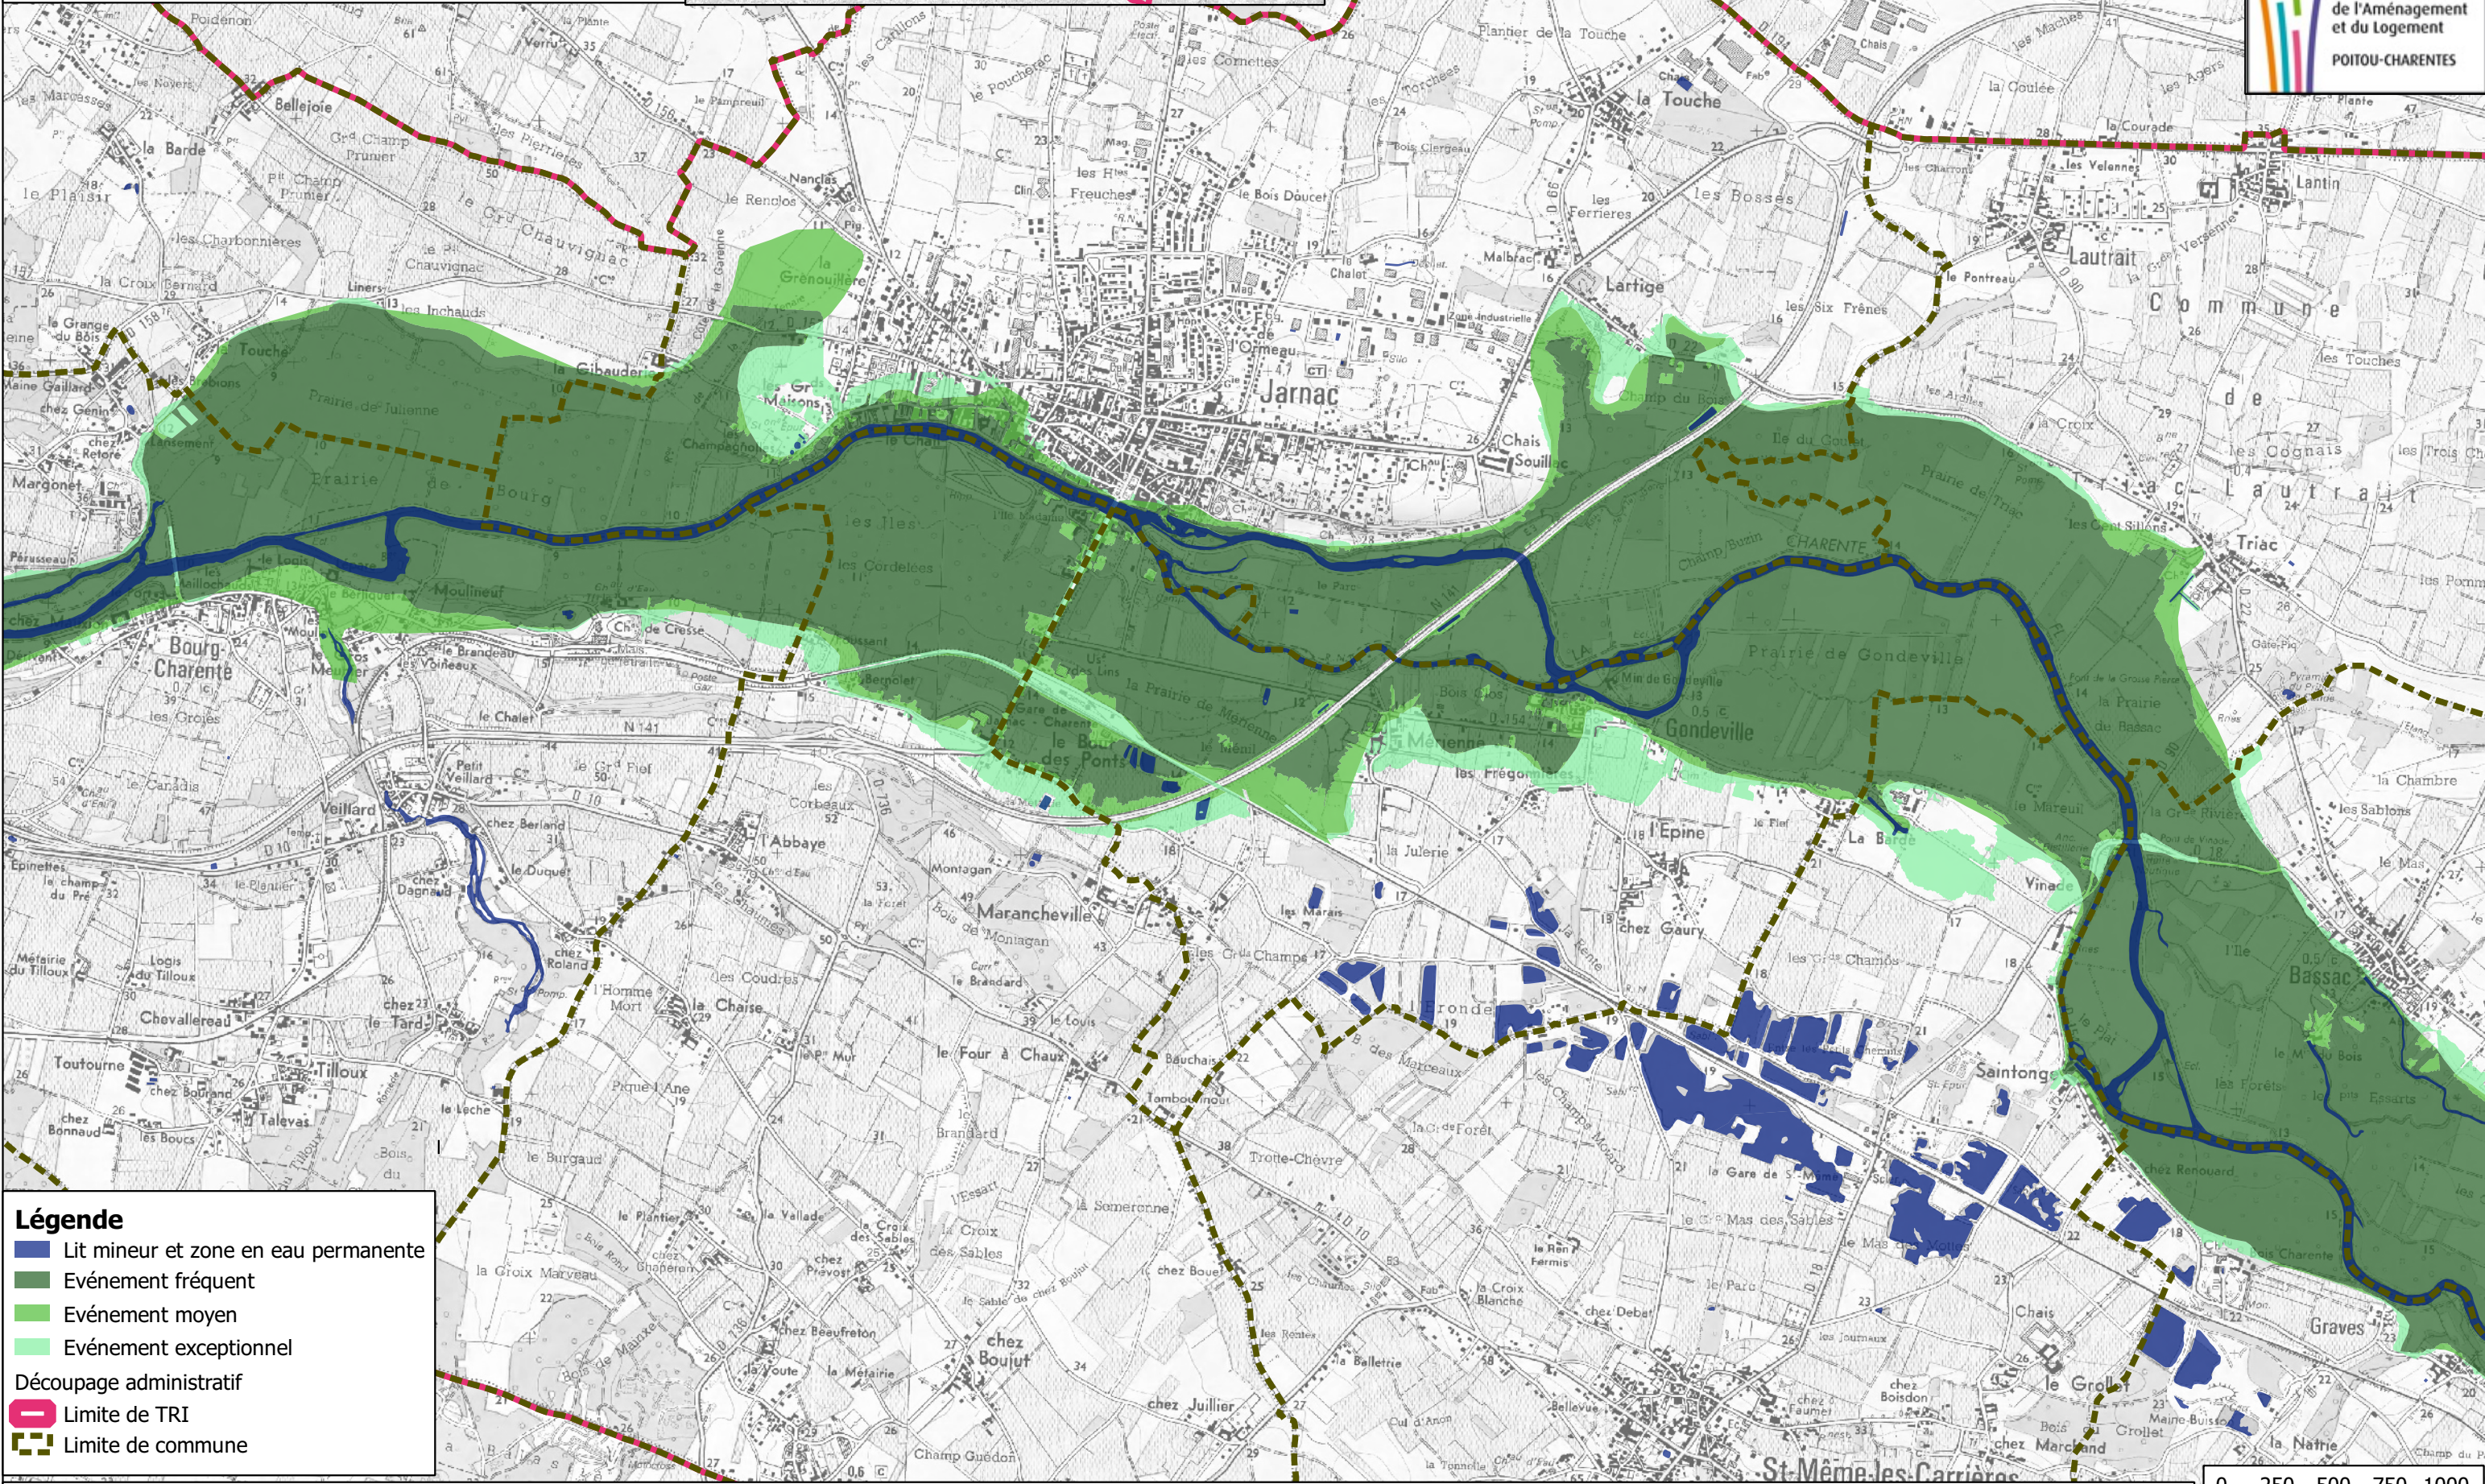

TRI SAINTES_COGNAC_ANGOULEME
Communes de Saint-Même les-Carrières
- Triac-Lautrait - Gondeville - Jarnac -
Mainxe - Bourg-Charente -Julienne
Carte de synthèse des inondations

Légende

- Lit mineur et zone en eau permanente
- Événement fréquent
- Événement moyen
- Événement exceptionnel
- Découpage administratif
- Limite de TRI
- Limite de commune